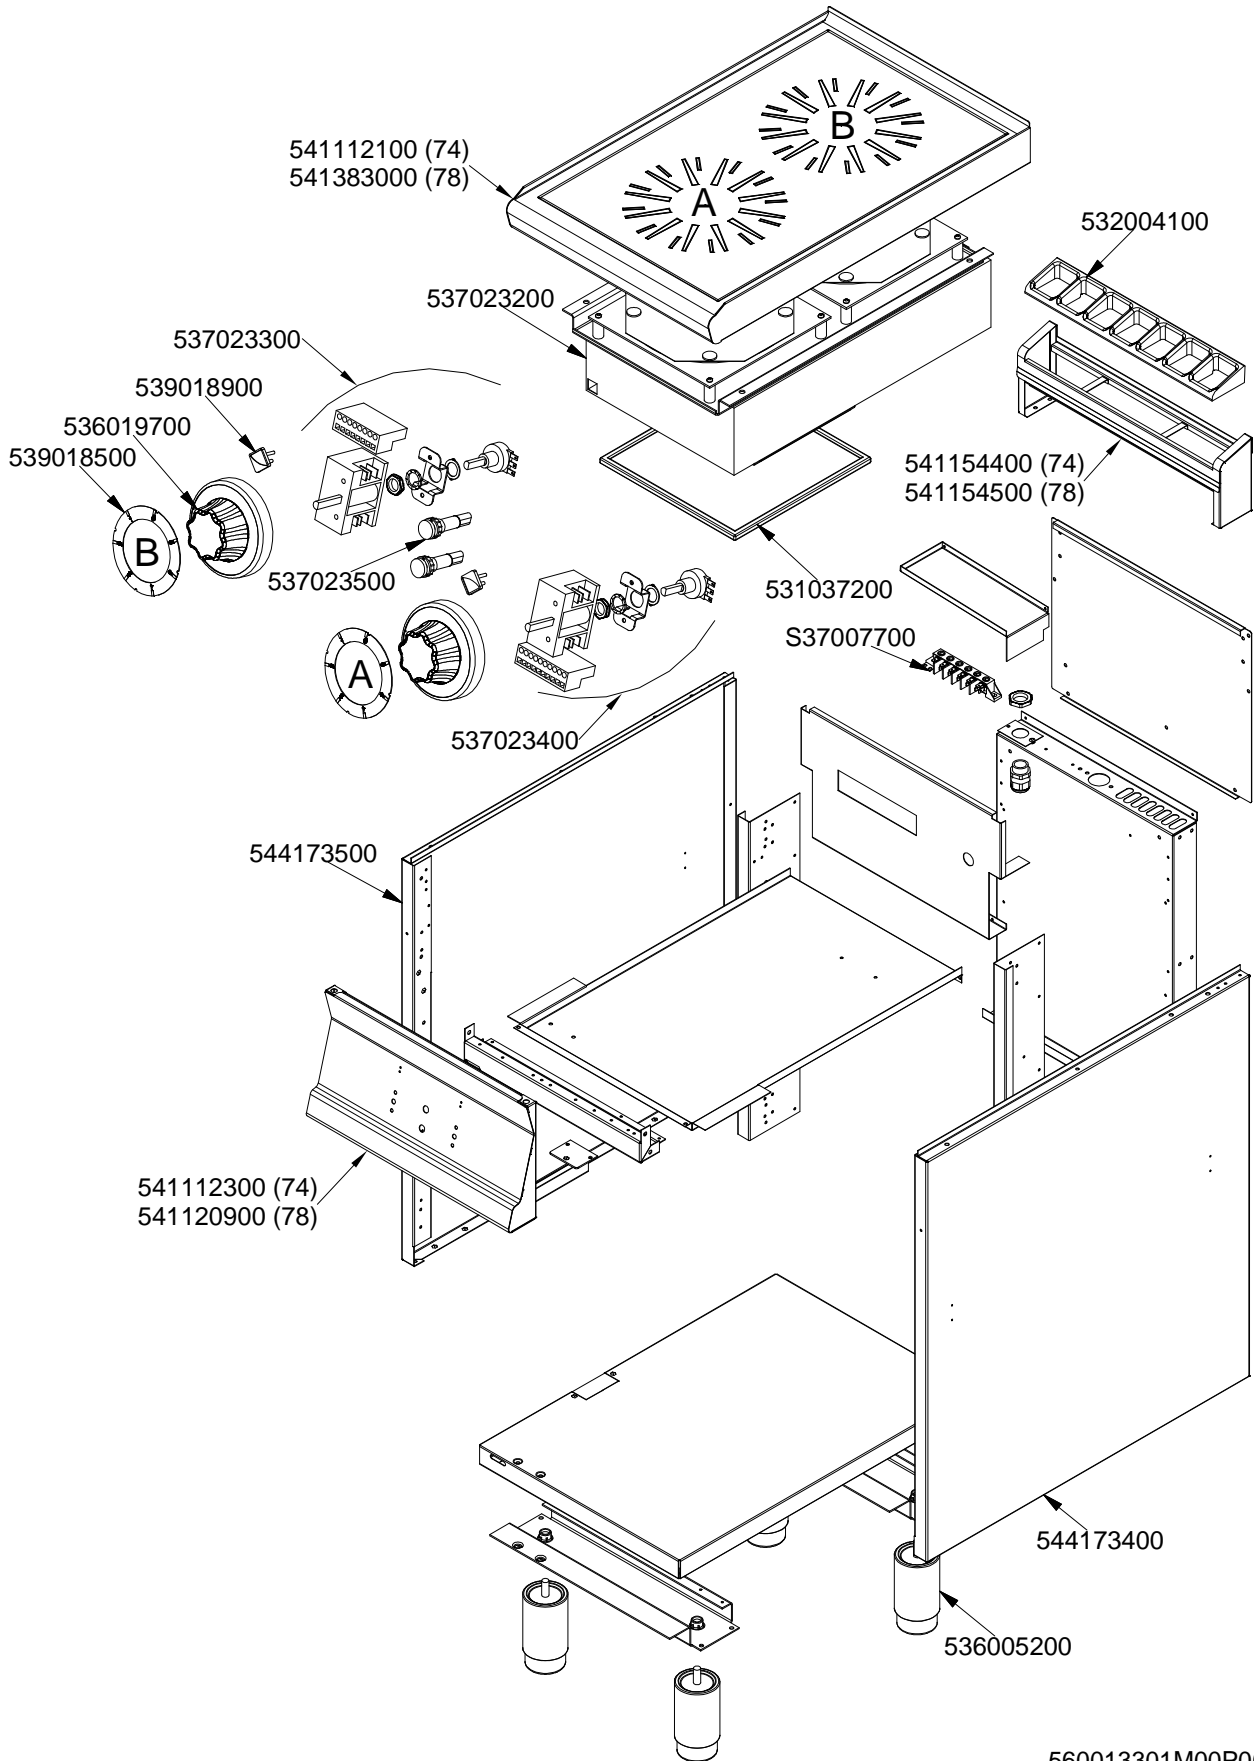

**PCI-74ET PCI-78ET≤0609**

560013301M00P00

Page	Pos	Code	Description
001		541383000	
001		532004100	FLUE GRID L=370 70LINE (RAF)
001		537023200	INDUCTION 2X5KW W/GENERATOR 70LINE
001		537023300	COMPLETE CONTROL*CONNES 8 POLES PCI
001		539018900	INDEX FOR KNOB
001		536019700	BLACK KNOB §70 PIN §6*5
001		539018500	ADHESIVE GRADUATED DISC FOR KNOB
001		537023500	WHITE WARNING LIGHT 24V
001		537023400	COMPLETE CONTROL*CONNES 10POLES PCI
001		531037200	NET FILTER FOR PCI/PCIW 70/90 LINES
001		S37007700	
001		541154500	LOW SPACER 78 PCI CW
001		544173500	LEFT SIDE PANEL S.70
001		541120900	CONTROL PANEL PCI-78E
001		544173400	RIGHT SIDE PANEL S.70
001		536005200	INOX LEG 2" 120-180 M10