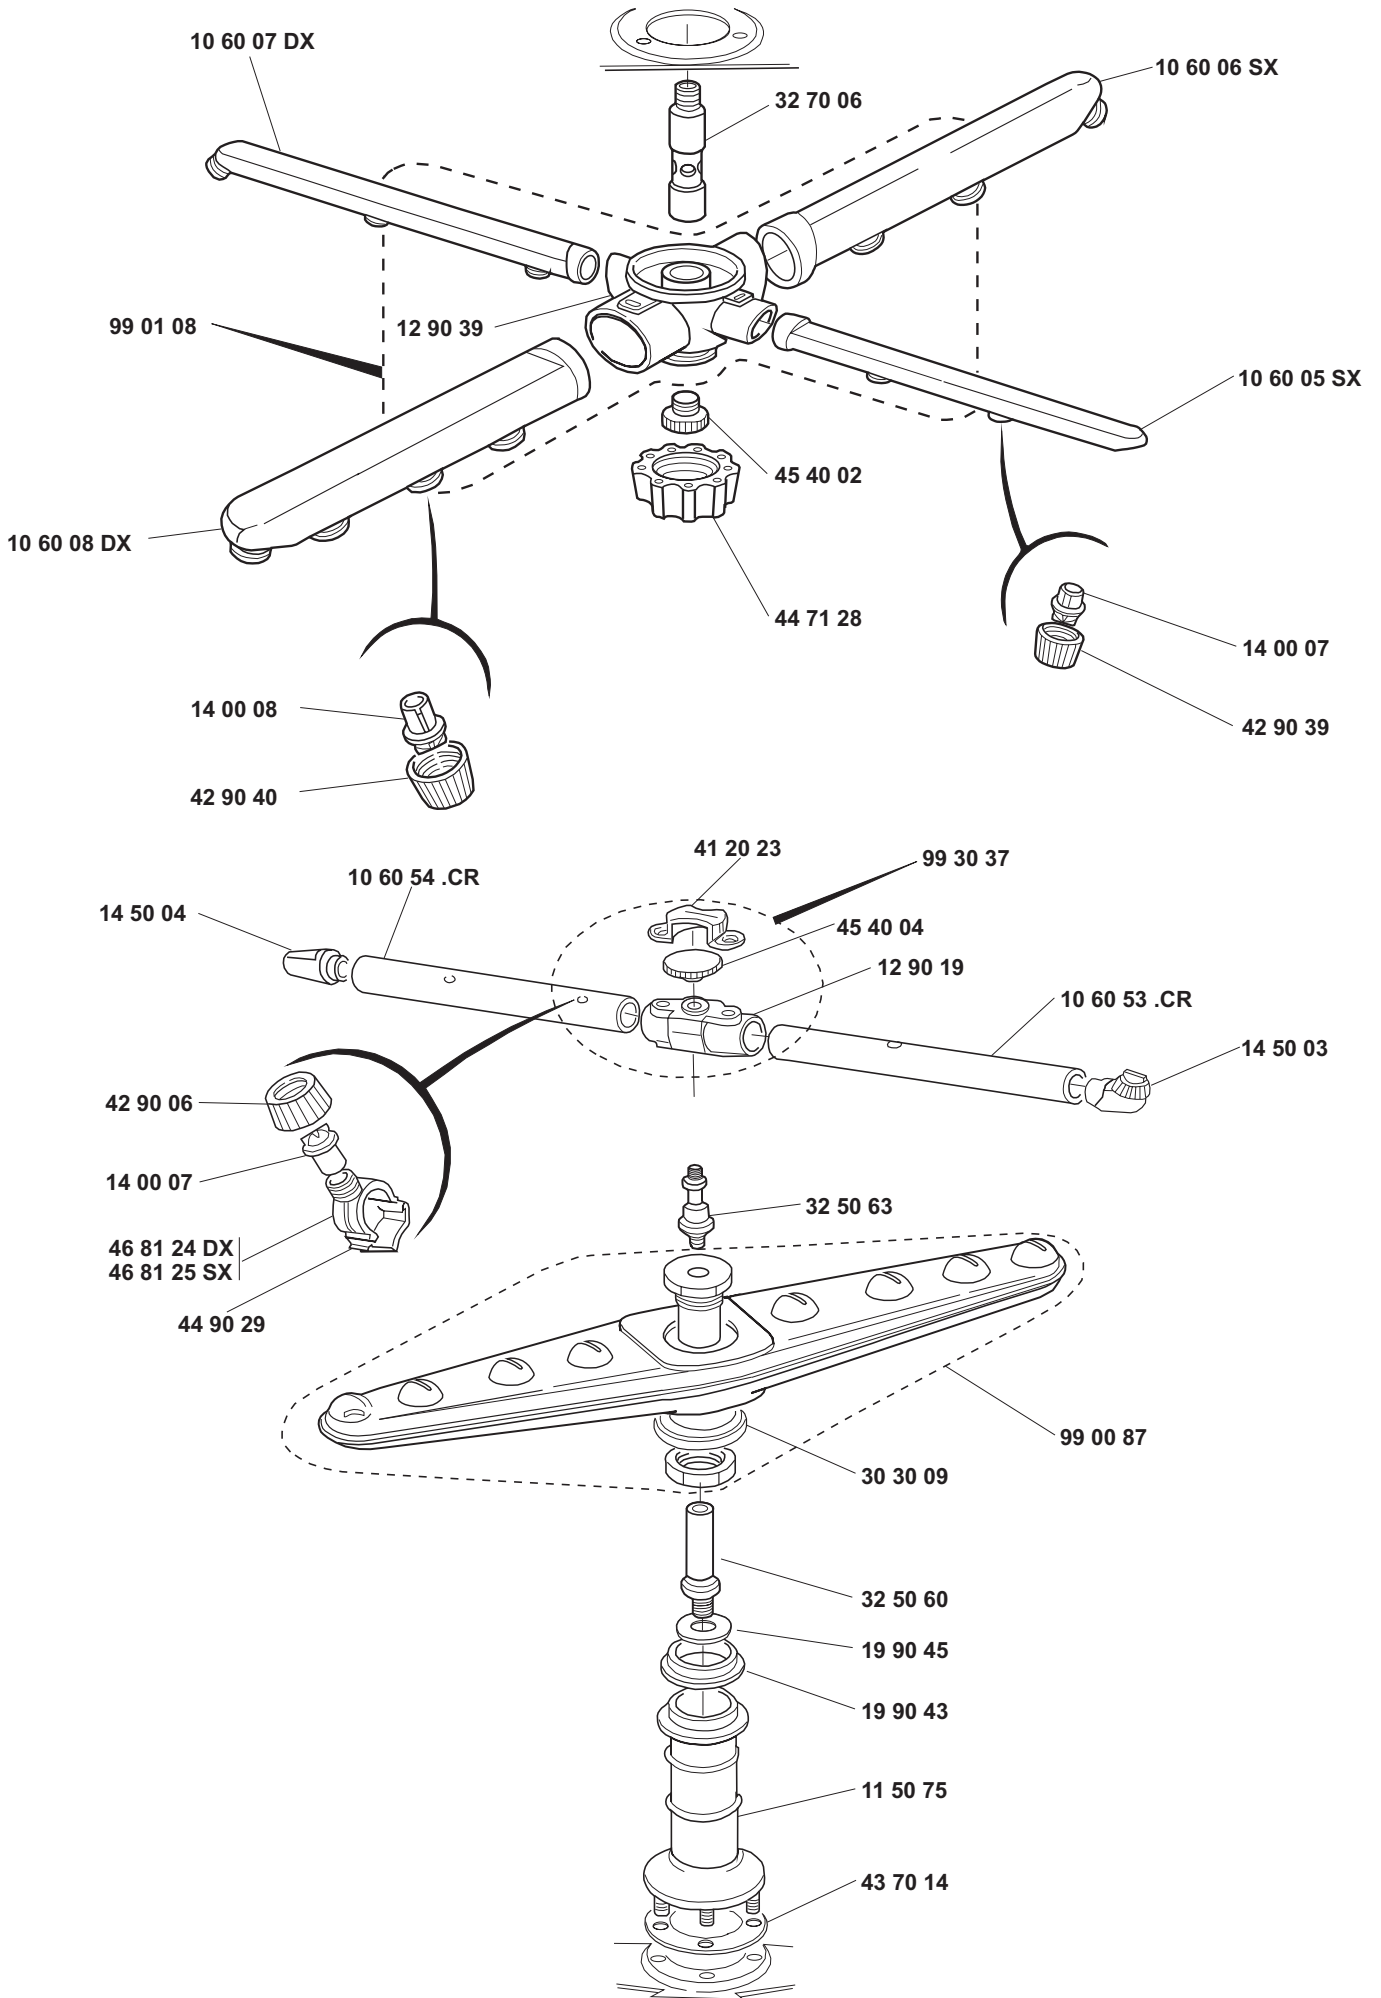

ELETTROBAR

**SPARE PARTS CATALOGUE
ERSATZTEILKATALOG
CATALOGUE PIECES DETACHEES
CATALOGO PARTI RICAMBIO
CATALOGO DE PIEZAS DE RECAMBIO
CATALOGO PEÇAS DE REPOSIÇÃO**

Niagara 51

2001

* OPTIONAL

★ OPTIONAL

6

13 01 26 (230V- 50Hz)
13 01 33 (230V- 60Hz)