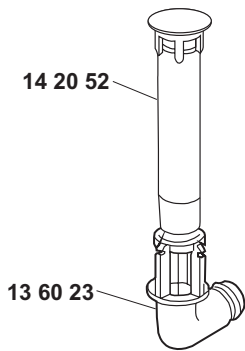

ELETTROBAR

**SPARE PARTS CATALOGUE
ERSATZTEILKATALOG
CATALOGUE PIECES DETACHEES
CATALOGO PARTI RICAMBIO
CATALOGO DE PIEZAS DE RECAMBIO
CATALOGO PEÇAS DE REPOSIÇÃO**

Niagara 51

2001

* OPTIONAL

★ OPTIONAL

6

13 01 26 (230V- 50Hz)
13 01 33 (230V- 60Hz)