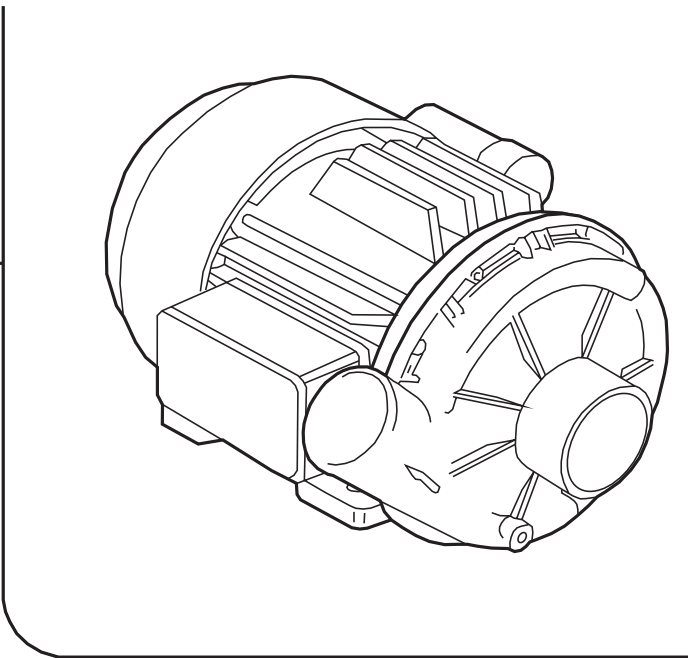

ELETTROBAR

**SPARE PARTS CATALOGUE
ERSATZTEILKATALOG
CATALOGUE PIECES DETACHEES
CATALOGO PARTI RICAMBIO
CATALOGO DE PIEZAS DE RECAMBIO
CATALOGO PEÇAS DE REPOSIÇÃO**

Niagara 51

2001

* OPTIONAL

★ OPTIONAL

6

13 01 26 (230V- 50Hz)
13 01 33 (230V- 60Hz)