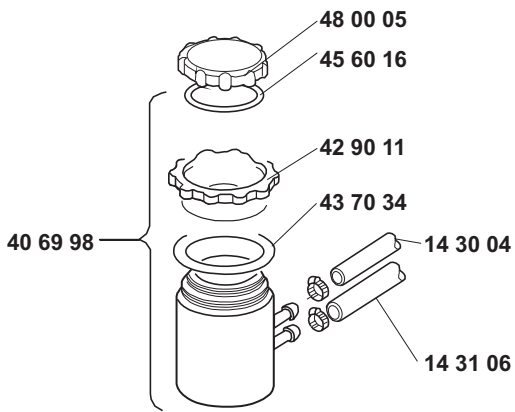

ELETTROBAR

**SPARE PARTS CATALOGUE
ERSATZTEILKATALOG
CATALOGUE PIECES DETACHEES
CATALOGO PARTI RICAMBIO
CATALOGO DE PIEZAS DE RECAMBIO
CATALOGO PEÇAS DE REPOSIÇÃO**

Niagara 51

2001

* OPTIONAL

★ OPTIONAL

6

13 01 26 (230V- 50Hz)
13 01 33 (230V- 60Hz)