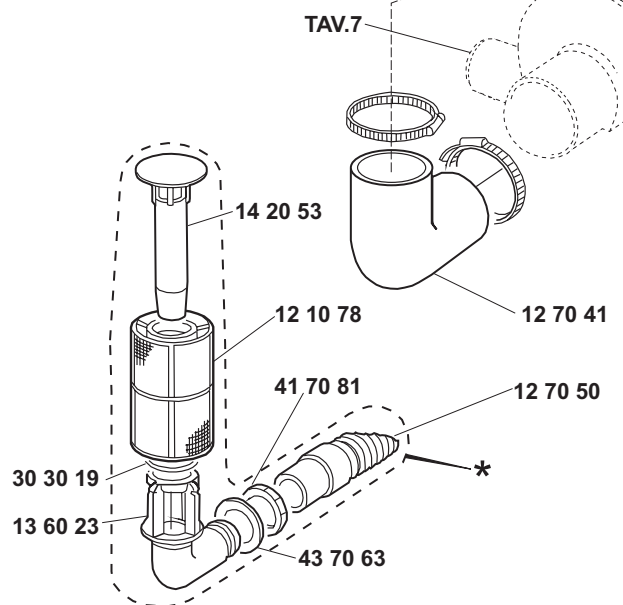

ELETTROBAR

**SPARE PARTS CATALOGUE
ERSATZTEILKATALOG
CATALOGUE PIECES DETACHEES
CATALOGO PARTI RICAMBIO
CATALOGO DE PIEZAS DE RECAMBIO
CATALOGO PEÇAS DE REPOSIÇÃO**

Niagara 51

2001

* OPTIONAL

★ OPTIONAL

6

13 01 26 (230V- 50Hz)
13 01 33 (230V- 60Hz)