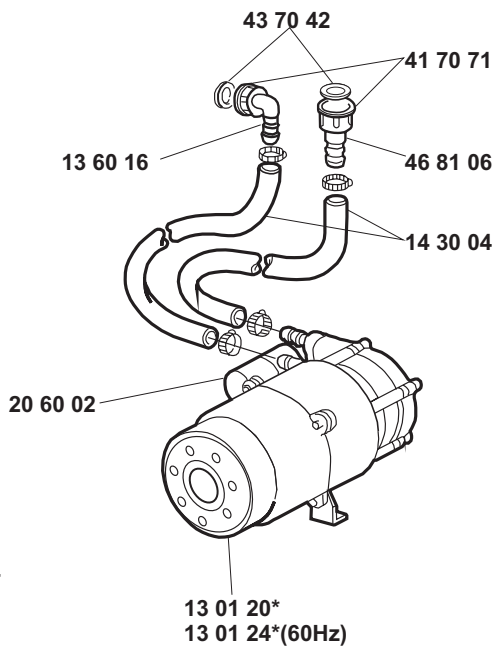

ELETTROBAR

**SPARE PARTS CATALOGUE
ERSATZTEILKATALOG
CATALOGUE PIECES DETACHEES
CATALOGO PARTI RICAMBIO
CATALOGO DE PIEZAS DE RECAMBIO
CATALOGO PEÇAS DE REPOSIÇÃO**

Niagara 51

2001

* OPTIONAL

★ OPTIONAL

6

13 01 26 (230V- 50Hz)
13 01 33 (230V- 60Hz)