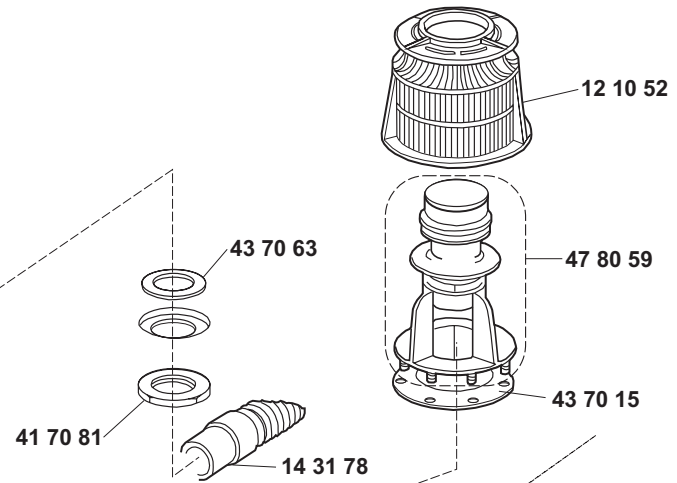

ELETTROBAR

**SPARE PARTS CATALOGUE
ERSATZTEILKATALOG
CATALOGUE PIECES DETACHEES
CATALOGO PARTI RICAMBIO
CATALOGO DE PIEZAS DE RECAMBIO
CATALOGO PEÇAS DE REPOSIÇÃO**

Niagara 51

2001

* OPTIONAL

★ OPTIONAL

6

13 01 26 (230V- 50Hz)
13 01 33 (230V- 60Hz)