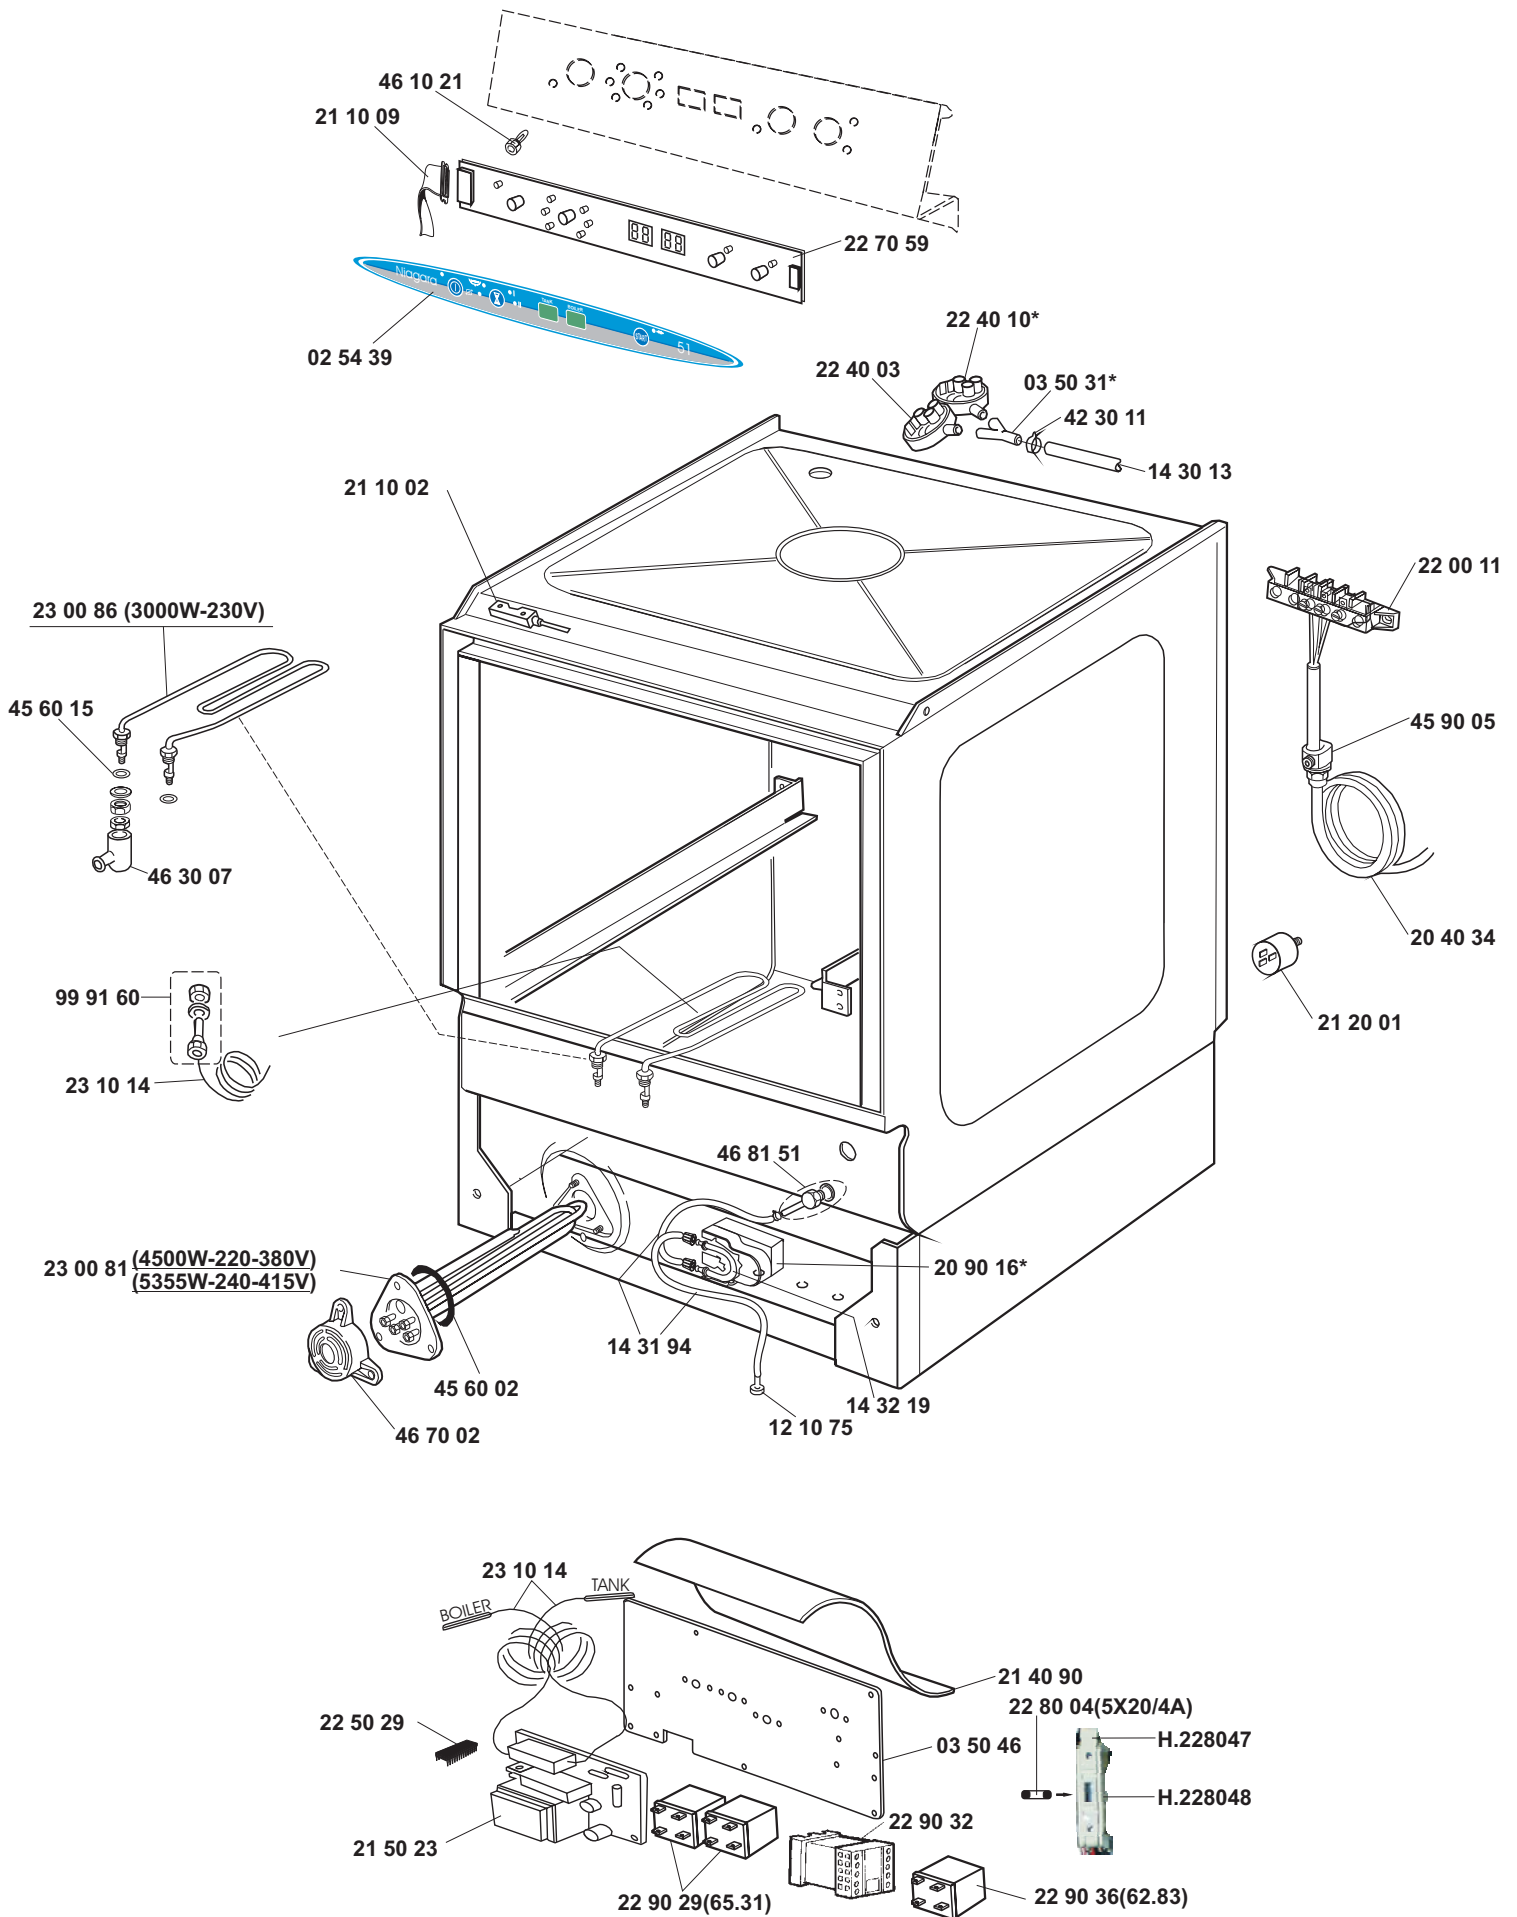

ELETTROBAR

**SPARE PARTS CATALOGUE
ERSATZTEILKATALOG
CATALOGUE PIECES DETACHEES
CATALOGO PARTI RICAMBIO
CATALOGO DE PIEZAS DE RECAMBIO
CATALOGO PEÇAS DE REPOSIÇÃO**

Niagara 51

2001

* OPTIONAL

★ OPTIONAL

6

13 01 26 (230V- 50Hz)
13 01 33 (230V- 60Hz)