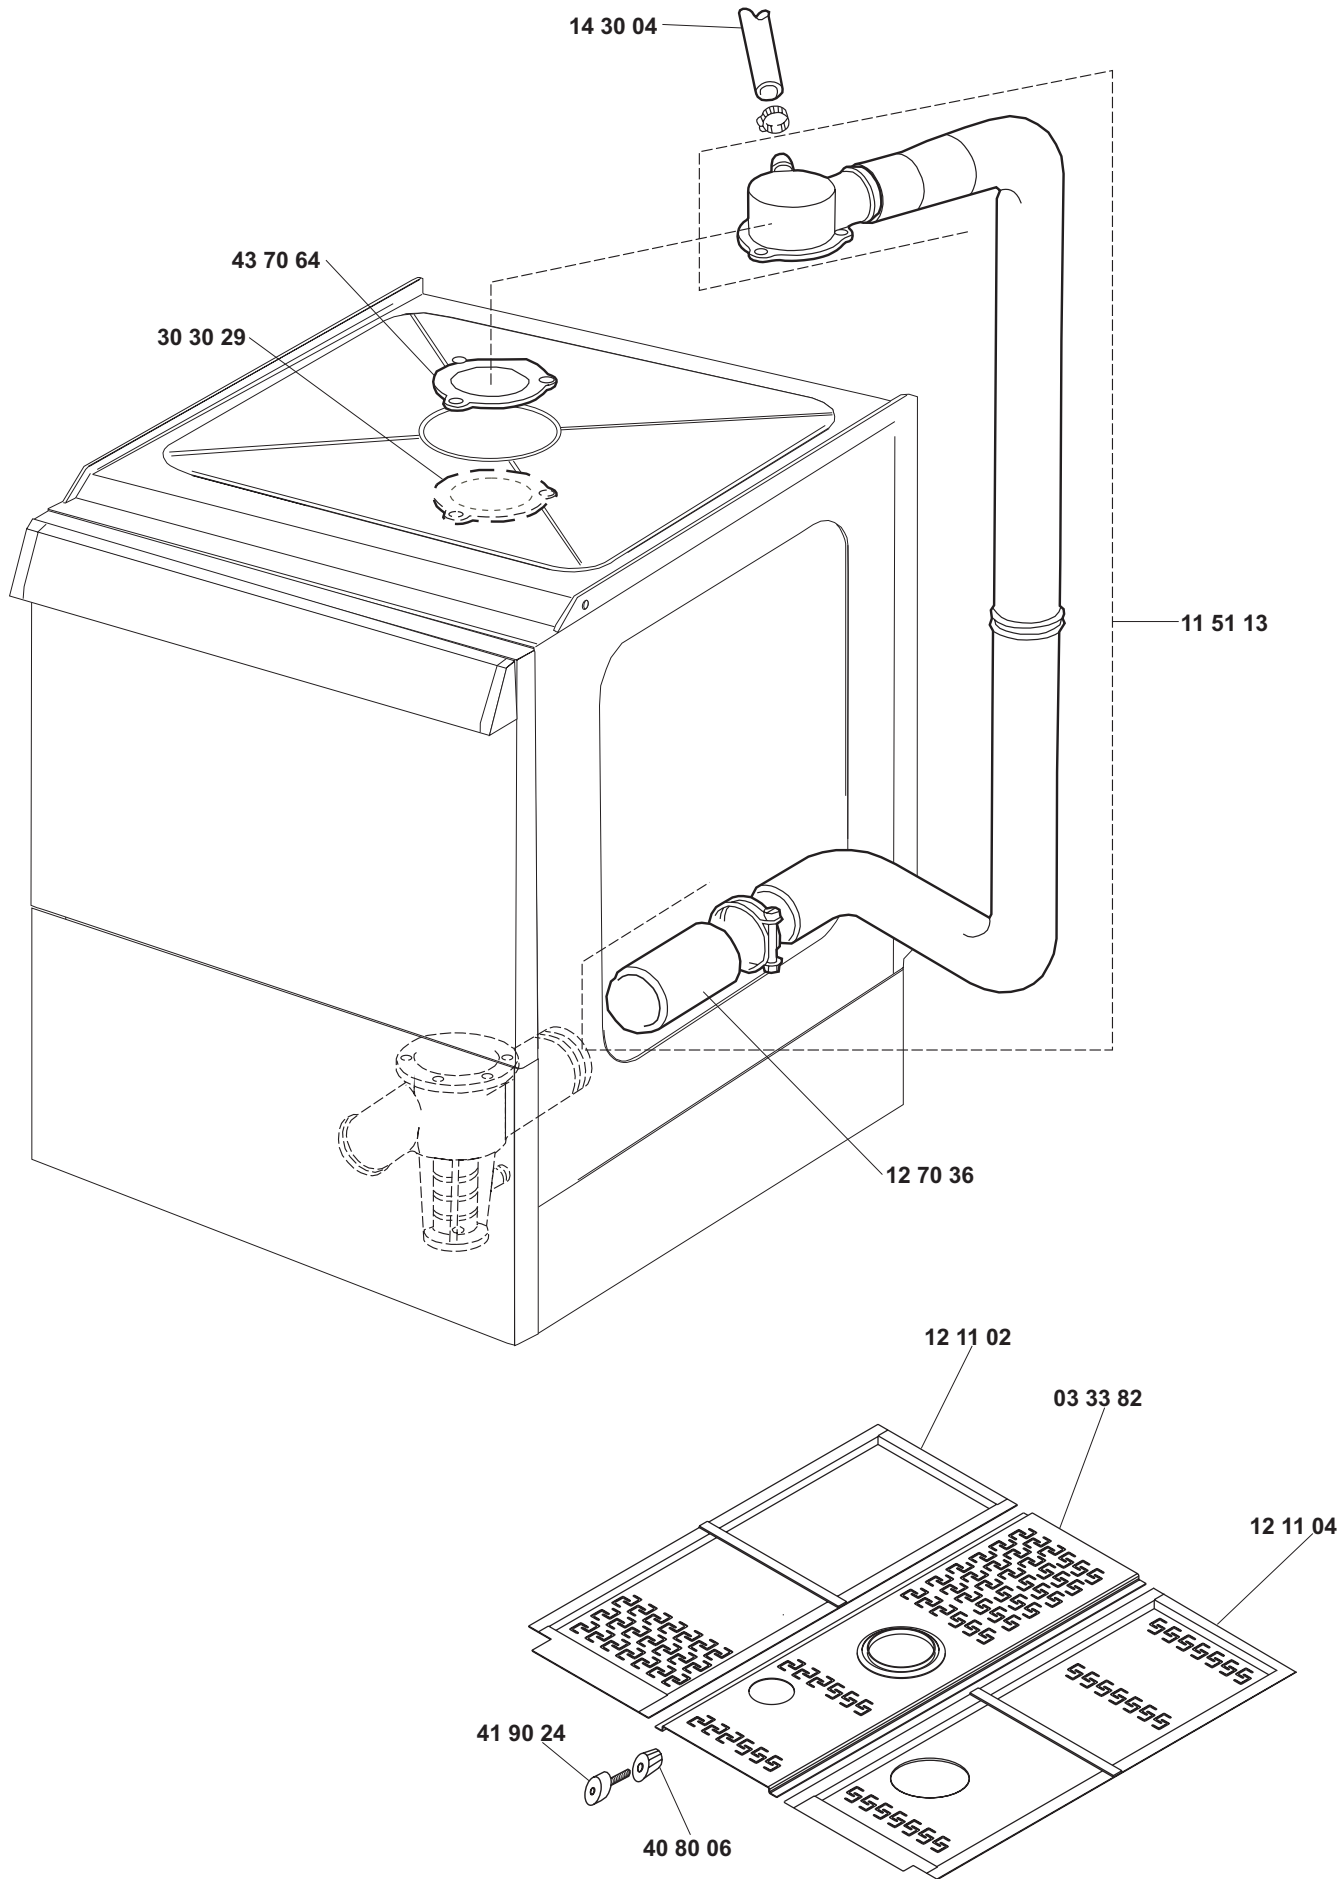

ELETTROBAR

**SPARE PARTS CATALOGUE
ERSATZTEILKATALOG
CATALOGUE PIECES DETACHEES
CATALOGO PARTI RICAMBIO
CATALOGO DE PIEZAS DE RECAMBIO
CATALOGO PEÇAS DE REPOSIÇÃO**

Niagara 51

2001

* OPTIONAL

★ OPTIONAL

6

13 01 26 (230V- 50Hz)
13 01 33 (230V- 60Hz)