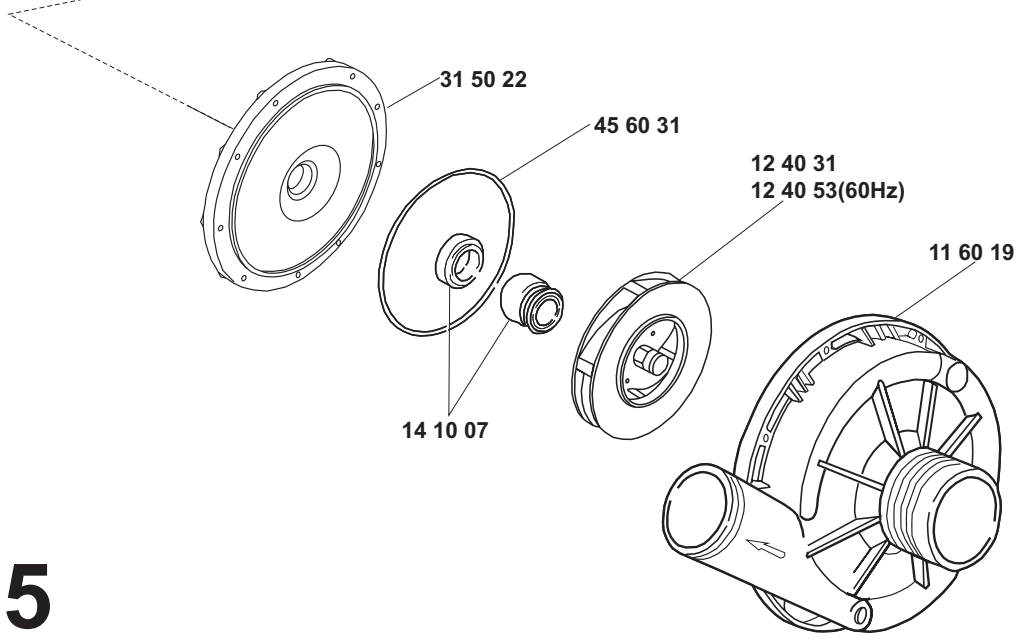

31 50 22

45 60 31

12 40 31
12 40 53(60Hz)

11 60 19

14 10 07

T. 175