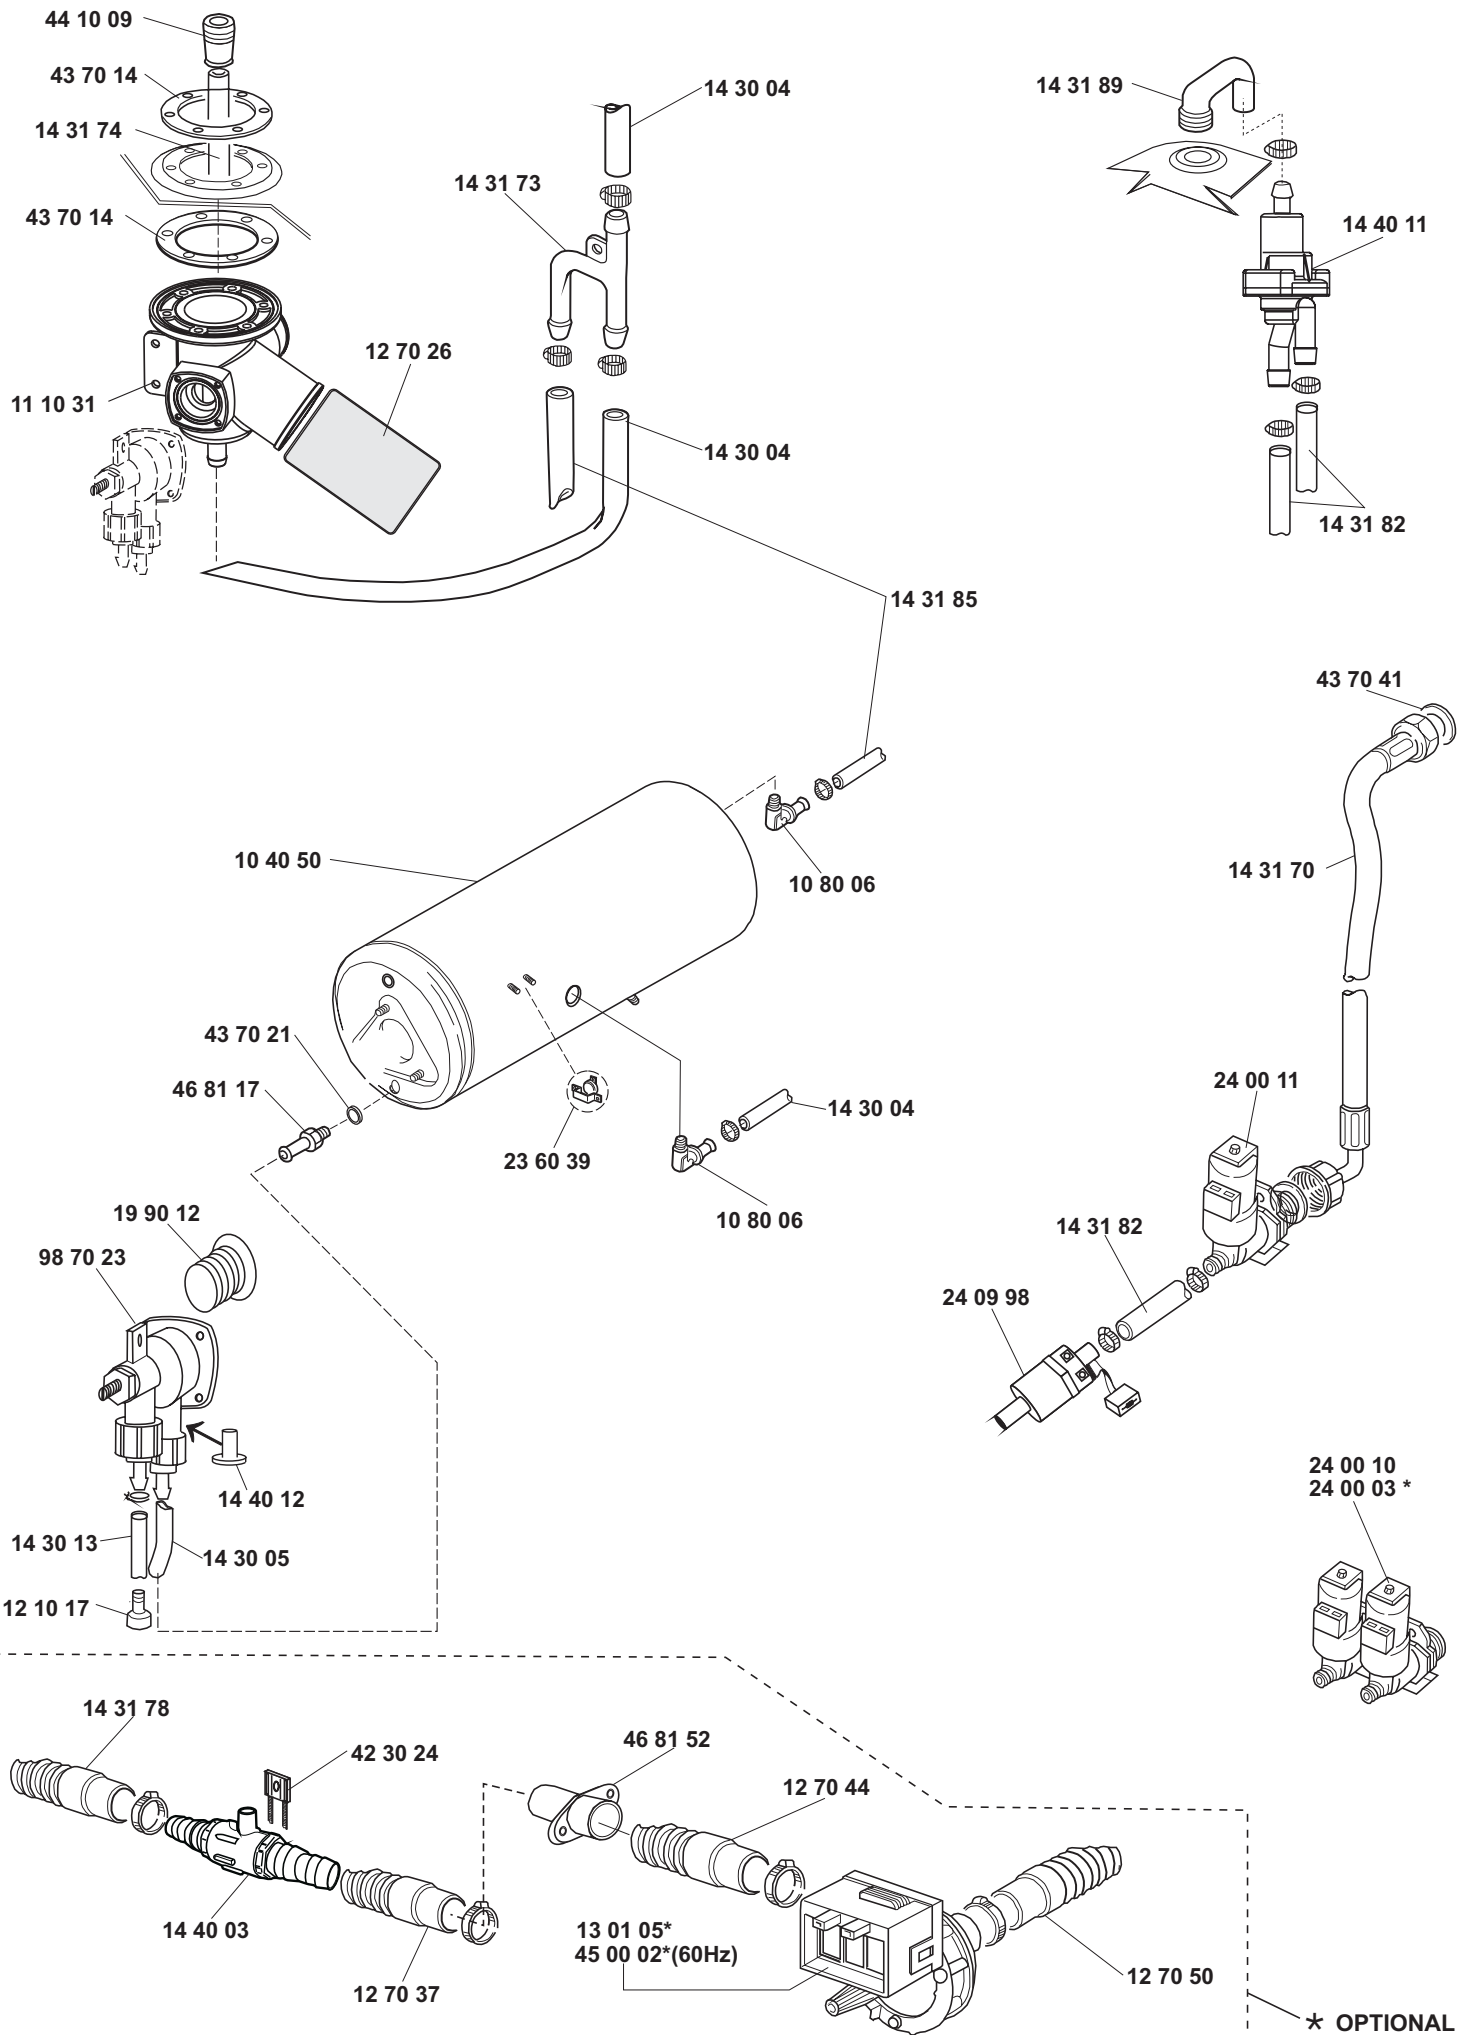

ELETTROBAR

**SPARE PARTS CATALOGUE
ERSATZTEILKATALOG
CATALOGUE PIECES DETACHEES
CATALOGO PARTI RICAMBIO
CATALOGO DE PIEZAS DE RECAMBIO
CATALOGO PEÇAS DE REPOSIÇÃO**

Niagara 51

2001

* OPTIONAL

★ OPTIONAL

6

13 01 26 (230V- 50Hz)
13 01 33 (230V- 60Hz)

20 60 04

31 30 12

92 60 80

31 40 01

31 50 22

45 60 31

12 40 31
12 40 53(60Hz)

11 60 19