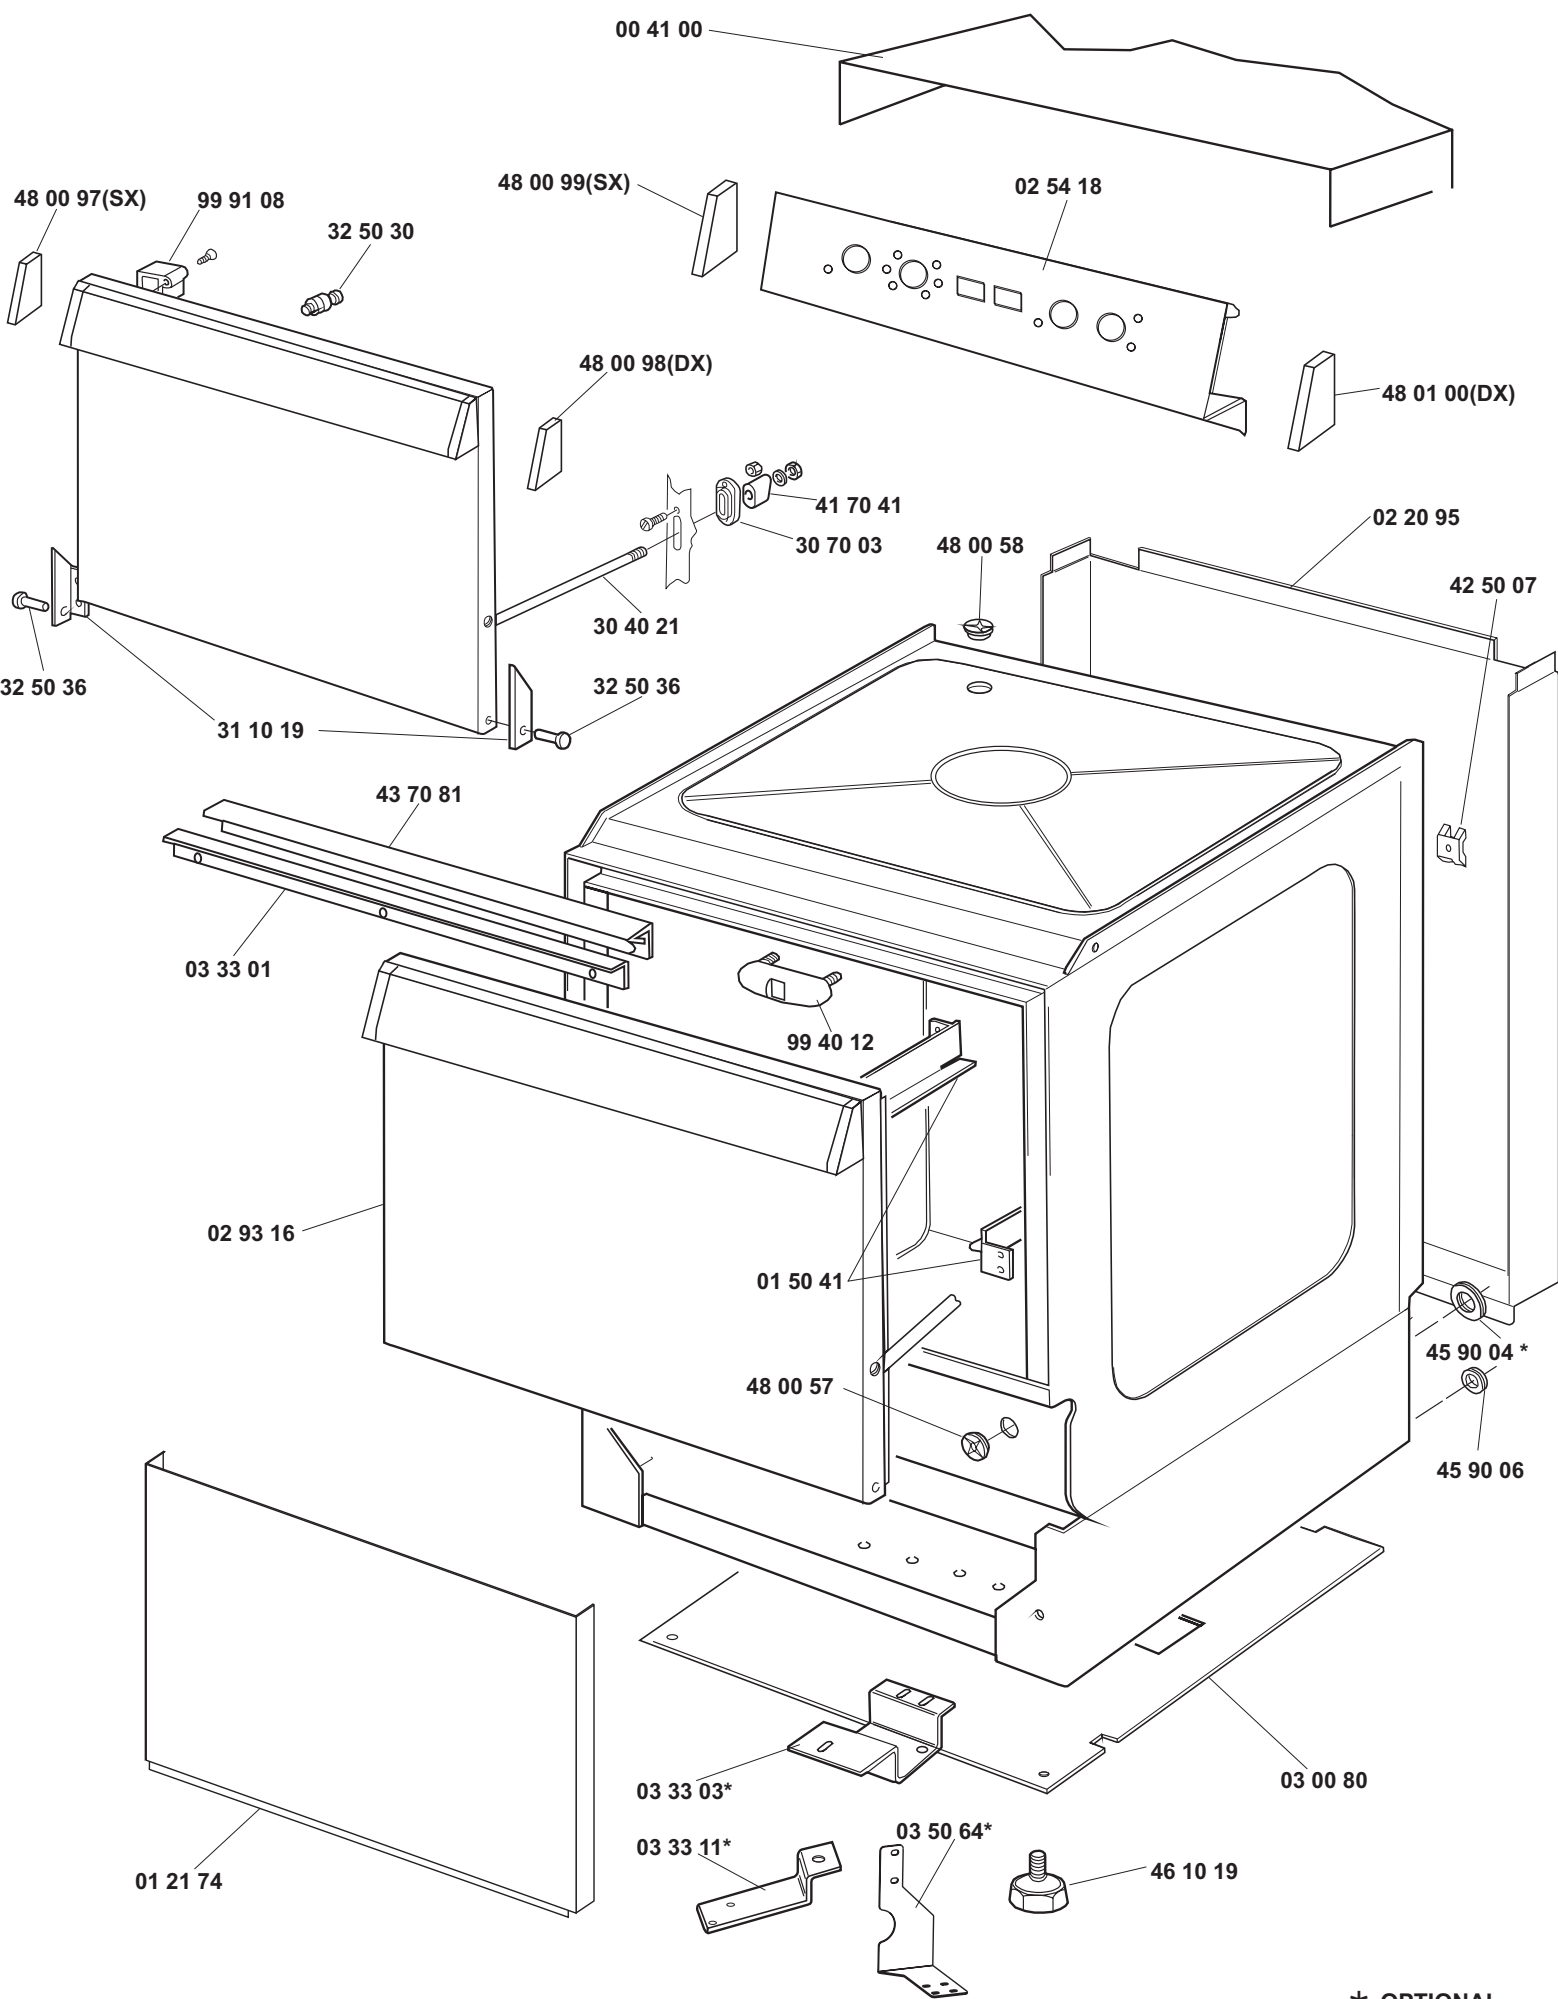

ELETTROBAR

**SPARE PARTS CATALOGUE
ERSATZTEILKATALOG
CATALOGUE PIECES DETACHEES
CATALOGO PARTI RICAMBIO
CATALOGO DE PIEZAS DE RECAMBIO
CATALOGO PEÇAS DE REPOSIÇÃO**

Niagara 51

2001

* OPTIONAL

★ OPTIONAL

6

13 01 26 (230V- 50Hz)
13 01 33 (230V- 60Hz)