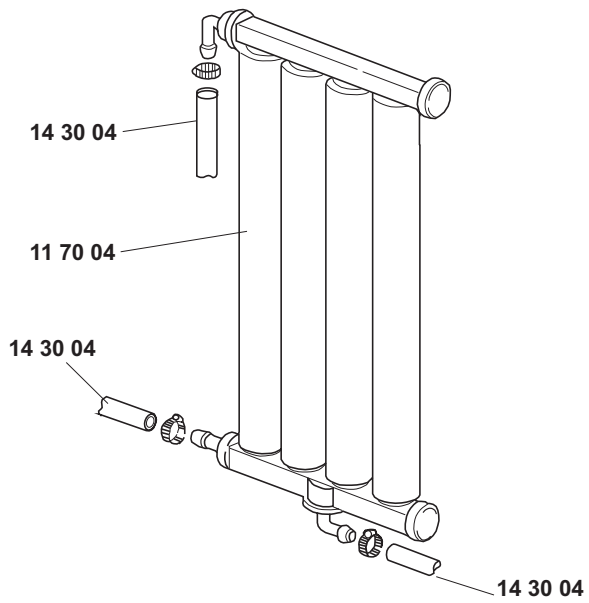

ELETTROBAR

**SPARE PARTS CATALOGUE
ERSATZTEILKATALOG
CATALOGUE PIECES DETACHEES
CATALOGO PARTI RICAMBIO
CATALOGO DE PIEZAS DE RECAMBIO
CATALOGO PEÇAS DE REPOSIÇÃO**

Niagara 51

2001

* OPTIONAL

★ OPTIONAL

6

13 01 26 (230V- 50Hz)
13 01 33 (230V- 60Hz)