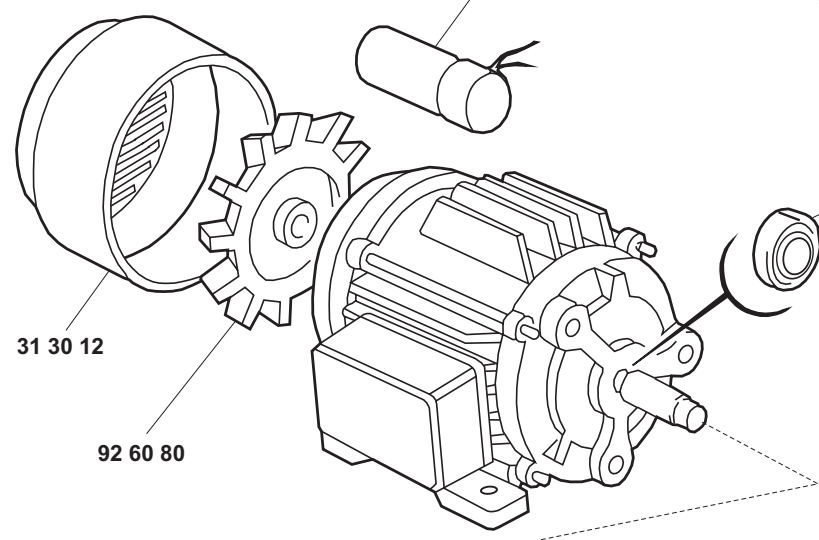

20 60 04

31 30 12

92 60 80

31 40 01