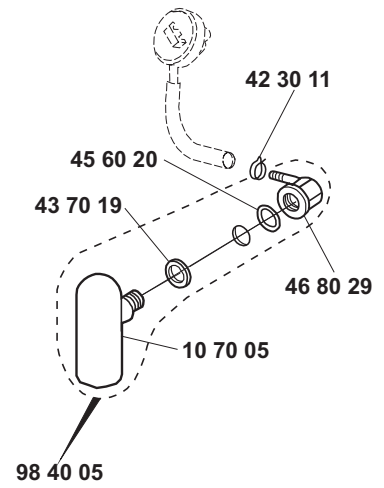

ELETTROBAR

**SPARE PARTS CATALOGUE
ERSATZTEILKATALOG
CATALOGUE PIECES DETACHEES
CATALOGO PARTI RICAMBIO
CATALOGO DE PIEZAS DE RECAMBIO
CATALOGO PEÇAS DE REPOSIÇÃO**

Niagara 51

2001

* OPTIONAL

★ OPTIONAL

6

13 01 26 (230V- 50Hz)
13 01 33 (230V- 60Hz)

20 60 04

31 30 12

92 60 80

31 40 01

31 50 22

45 60 31

12 40 31
12 40 53(60Hz)

11 60 19