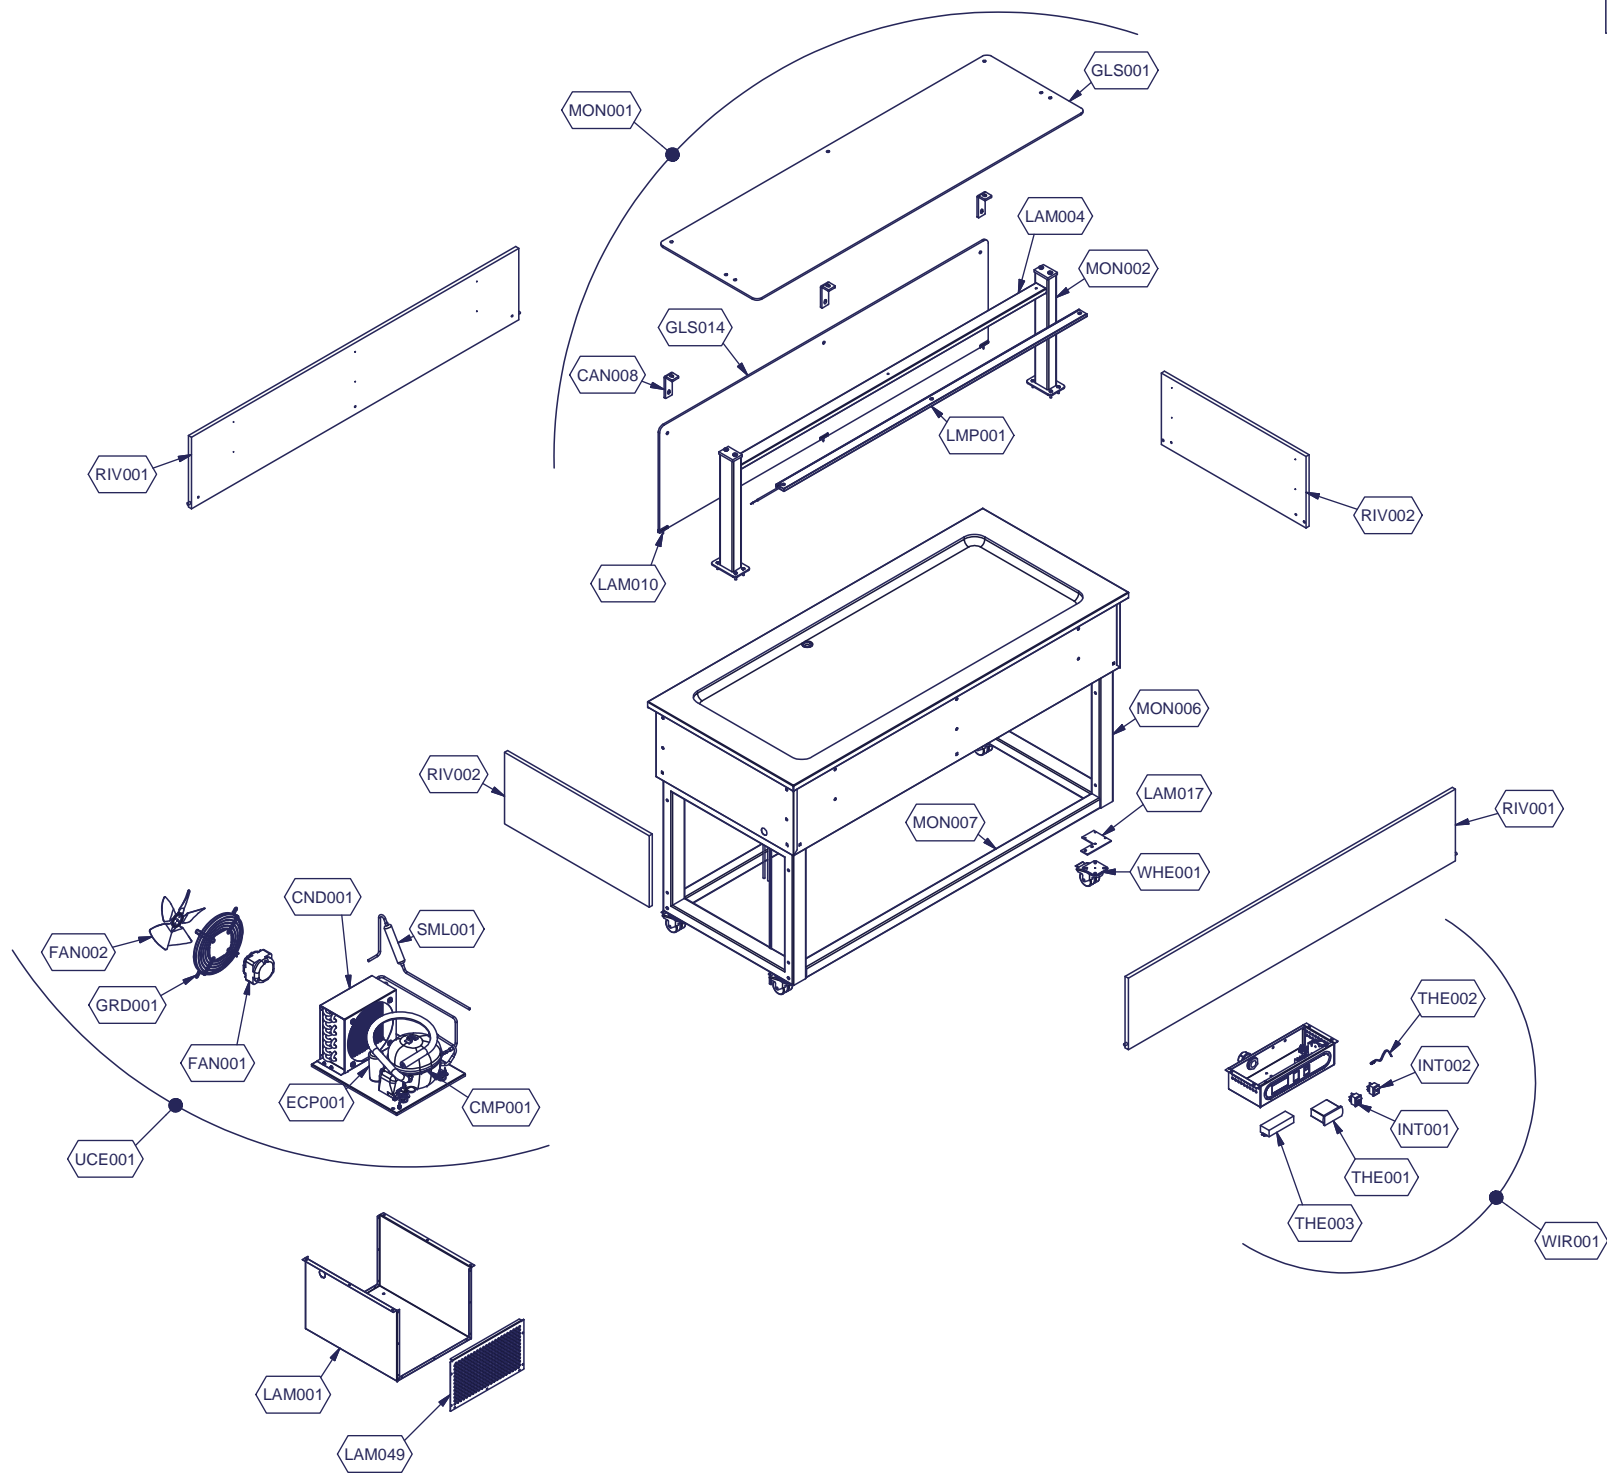

## Kühlung Ausgabe-Element, gekühlte Platte

Artikel-Nr.  
651053 (9BESS3FIFCA08 / SERVICE LIME 3C)

---

## Exploded View

Validity: 08/04/2016

9BESS3FIFCA08	ESSENCE 3I PIANO REF.STAT L.CHERRY S.LED
ESP353	SERVICE LIME INCORPORATO

Ref. Drawing	Code	Description
CAN008	74702120	FISSACRIST.SQUADRA PLEXIGLASS
CMP001	74865722	COMPR. EMT6152GK CSIR 230V/50HZ R404A
CND001	74837032	CONDENS. 8TX3R 230*210*110 FIJI 4/1
ECP001	74867008	PARTI ELETTR.COMPR.EMT6152GK CSIR
FAN001	74848151	VENT.10W 230V L=1500 FISSAGGIO GRIGLIA E
FAN002	74848156	PALA.ASP.DIAM.200\34°
GLS001	72538782	CAPPOT.VETRO SOVR.LIGHT 3-1 DROP-IN SPEC
GLS014	72538772	VETRO FRONT.SOVR.LIGHT 3-1 DROP-IN SPEC
GRD001	74845144	GRIGLIA FE.A CESTELLO PER PALA 200-34°
INT001	74742008	INT.NERO ON-OFF 16A SH JS-608FA-O-B-6
INT002	74742017	INTERR.ARANC.LAMP 16A B418C1H1X0000 MOLV
LAM001	72539510	LAM.SUPP.UCE BA
LAM004	72539082	LAM.PLAFONIER.SOVRASTR.LIGHT 3-1 DROP-IN
LAM010	72557114	LAM.SUP.VETRO FRONT.\LATER. VRX TT
LAM017	72539674	LAM.UNIONE GAMBA+TRAVERSO DROP-IN
LAM049	72539514	GRIGLIA AERAZIONE BA ANT.DROP-IN
LMP001	72539042	LAMPADA A LED SOVRAS.LIGHT 3-1 DROP-IN
MON001	73668702	ASS.SOVR.+FRONT.LIGHT DROP-IN 3-1
MON002	72539070	MONTANTE SOVRASTRUTTURA LIGHT DROP-IN
MON006	72539680	TELAIO GAMBA DROP-IN
MON007	72539692	TRAVERSO TELAIIO GAMBA 3/1 DROP-IN
RIV001	72546344	FIANCO SUP.CILIEGIO DROP-IN 3/1
RIV002	72546304	SPALLA SUP.CILIEGIO DROP-IN
SCE001	SC850	SCHEMA ELETTRICO DROP-IN REFRIG.
SML001	73670236	ASS.FILTRO UCE FIJI QUADRO 4-1
TAR001	RIF.TAR.B06	PARAMETRI DROPIN & BUFFET LIME
THE001	74700881	CENTR.PYAO1C0522-BZ 230V H/C