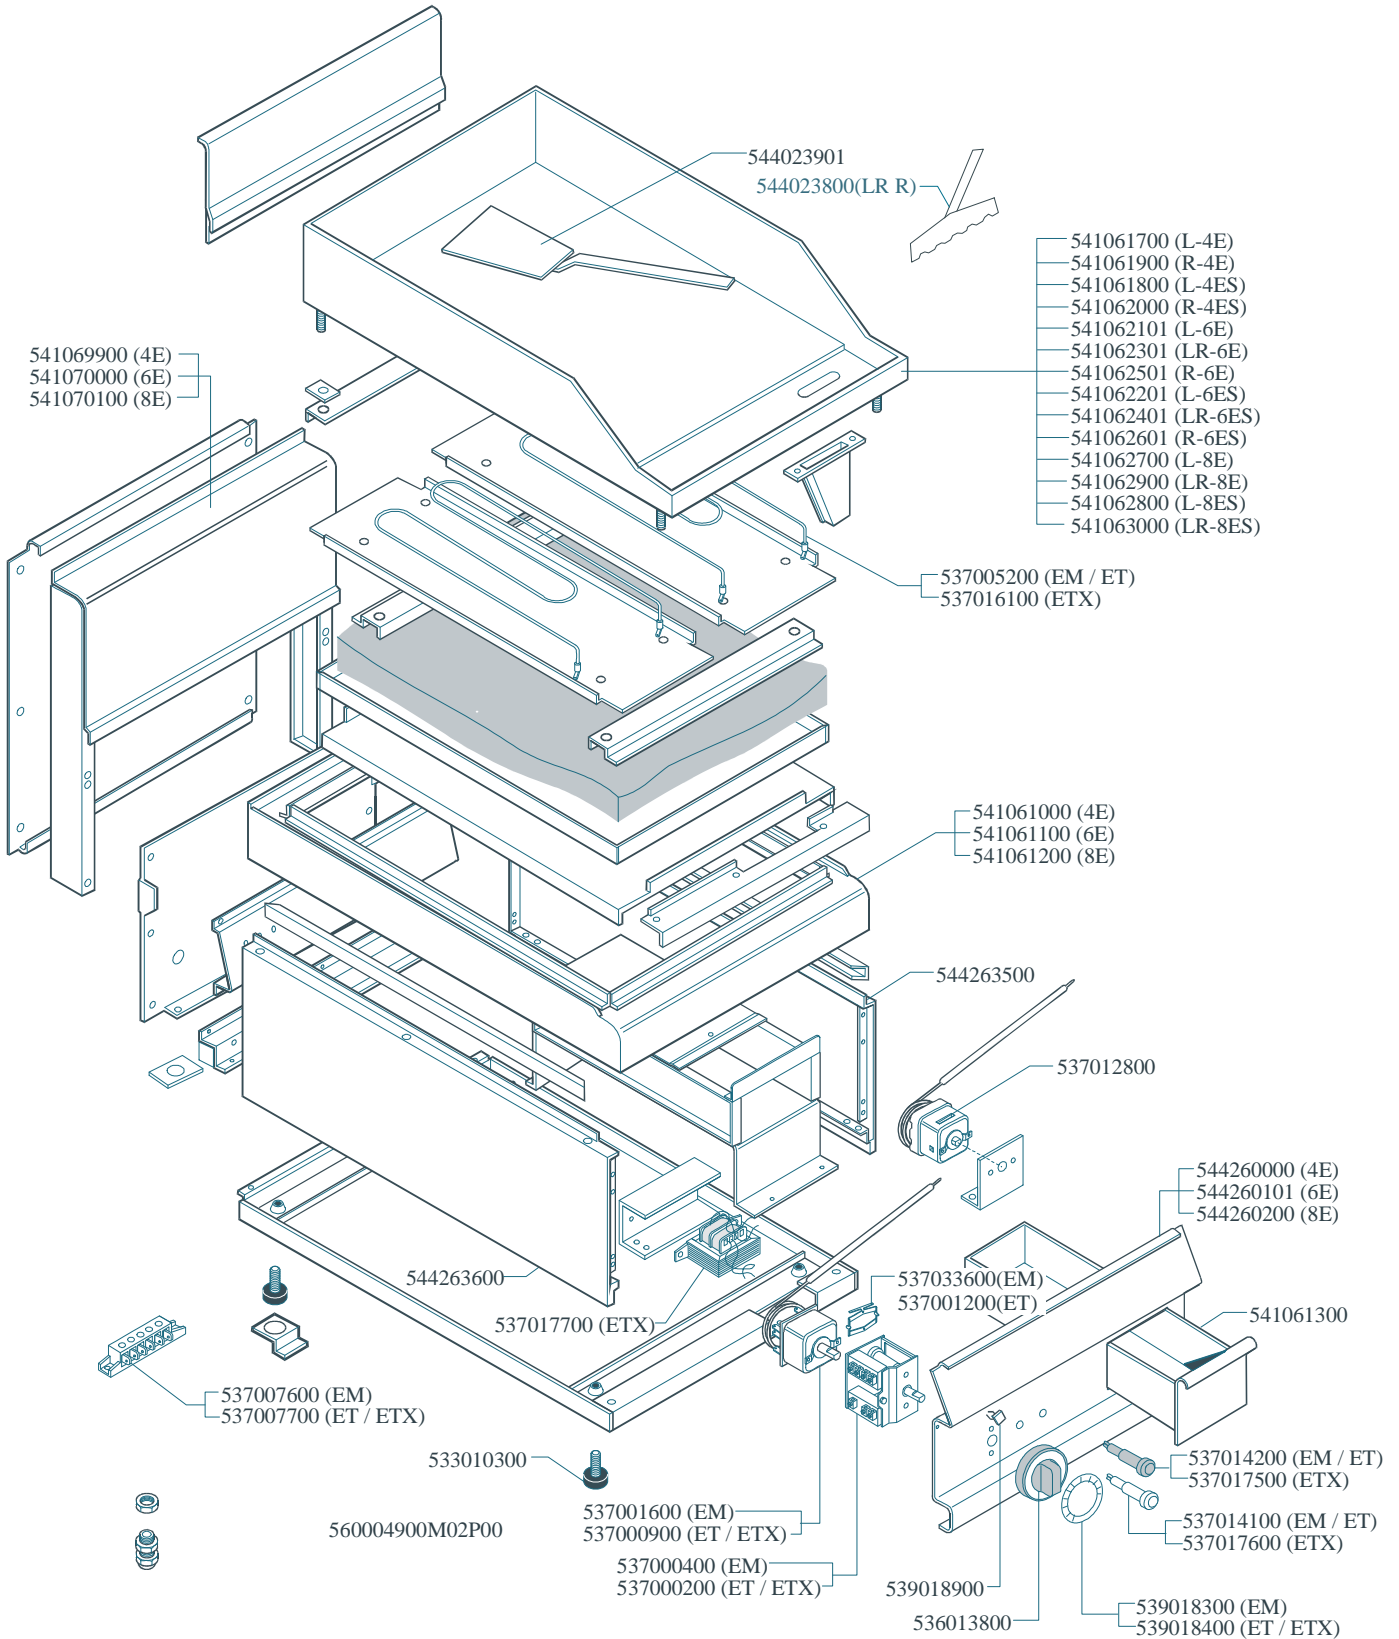

MAGIC PROF 65

ELETTRICO / ELECTRIC / ELEKTRO / ELECTRIQUE

FT...-4E... FT...-6E... FT...-8E... FT...-4ETX FT...-6ETX FT...-8ETX

Page	Pos	Code	Description
001		544023901	SPATTLE FOR FRY-TOP
001		541061800	CHROME SMOOTH PLATE FTL-4E
001		541069900	NEUTRAL SPACER 4
001		537005200	HEATING ELEMENT W1500 V230 FT65
001		541061000	UPPER PLATE FT-4
001		544263500	RIGHT SIDE S.65
001		537012800	SAFETY THERMOSTAT 420°C THREEPHASE
001		544260000	CONTROL PANEL FT/C-4E
001		541061300	DRIP TRAY FOR FT 65
001		537014200	GREEN WARNING LIGHT 250V
001		537014100	WHITE WARNING LIGHT 250V
001		539018300	ADHESIVE GRADUATED DISC FOR KNOB
001		537033600	FIXING BRACKET FOR THERMOSTAT/COMM.
001		539018900	INDEX FOR KNOB
001		536013800	KNOB D.70 BLACK 6*5 WITH SPRING
001		537001600	THERMOSTAT 50-320°C SINGLEPHASE
001		537000400	COMMUTATOR 1POS.SINGLEPHASE S49 16A
001		544263600	LEFT SIDE S.65
001		533010300	ADJUSTABLE FOOT M10*20 D.23
001		537007600	TERMINAL BLOCK SINGLEPHASE 40A