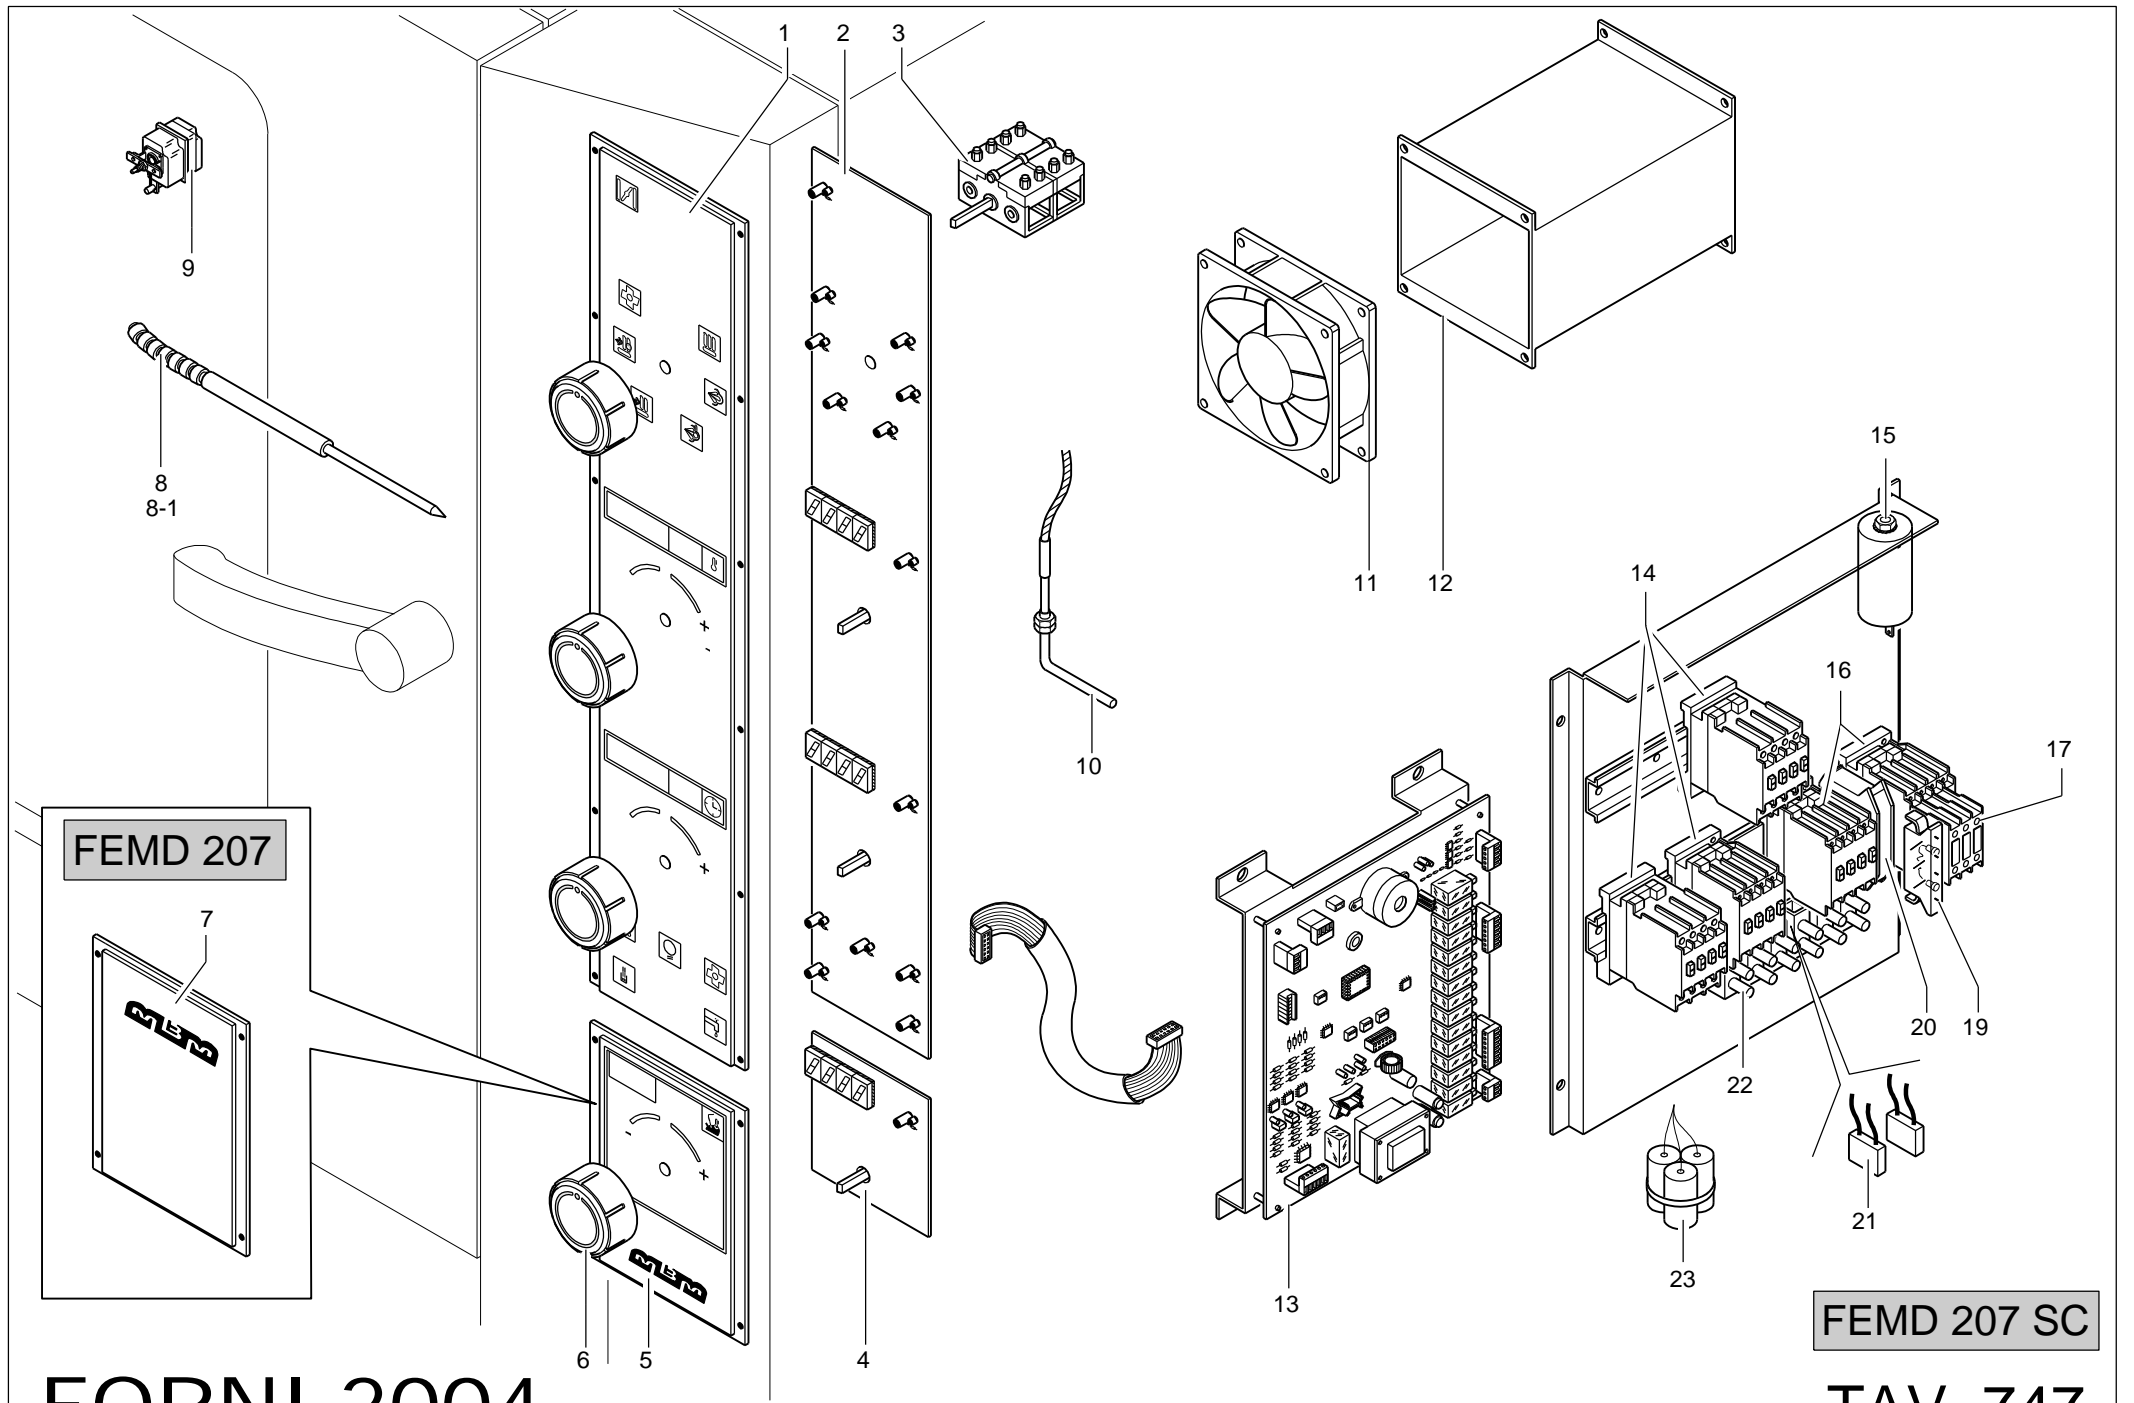

FORNI 2004

TAV. 747

TAVOLA	POS.	CODICE	ITALIANO	FRANCESE	INGLESE	TEDESCO
FORNI TAV. 747	1	164767	MASCHER.CRUS.FGMD107SC FRONT.	MASQUE FRONTAL	FRONT FRONTAL	ABDECKUNG VORNE
FORNI TAV. 747	2	RTFOC00672	SCHEDA DISPLAY FGMD107 98X3	CARTE DISPLAY	SCHEME DISPLAY	SCHALTPLAN DISPLAY
FORNI TAV. 747	③	164122	COMM.FGMD067 4647866823	COMMUTEUR	COMMUTATOR	KOMMUTATORGRIF
FORNI TAV. 747	4	RTFOC00673	SCHEDA SONDA FGMD107 98X2	SCHEDA EL. SONDE	SCHEME EL. PROBE	SCHALTPLAN EL. SONDE
FORNI TAV. 747	5	166270	MASCHER.CRUS.FGMD107SC SONDA	MASQUE SONDEUSE	COVER PROBE	ABDECKUNG SONDE
FORNI TAV. 747	6	RTFOC00361	MANOPOLA	BOUTON	KNOB	DREHGRIF
FORNI TAV. 747	7	164768	MASCHER.CRUS.FGMD107 NEUTRA	MASQUE NEUTRE	COVER NEUTRAL	ABDECKUNG NEUTRAL
FORNI TAV. 747	8	161389	SONDA C/DIAM 2X100	SONDE	PROBE	SONDE
FORNI TAV. 747	8-1	161390	SONDA C/DIAM 4X100	SONDE	PROBE	SONDE
FORNI TAV. 747	⑨	RTFOC00483	T.L.FCV/1T350 5510562800	THERMOSTAT LIMITEUR	THERMOSTAT LIMIT. OVEN	LIMIT THERMOSTAT
FORNI TAV. 747	10	RTFOC00321	T/COPPIA 52 FCV.MBM00001	THERMOCOUPLE	THERMOELEMENT	THERMOELEMENT
FORNI TAV. 747	11	RTFOC00254	VENT.CALORE FEM109	VENTILATEUR CHALEUR	HEATFAN	WÄRMEVENTILATOR
FORNI TAV. 747	12	GAFOC00119	AS.CONV.CALORE FEM69	CONVOYER CHALEUR	HEAT CONVEYOR	WÄRMEFÖRDERER
FORNI TAV. 747	13	RTFOC00671	SCHEDA POTENZA FGMD107 050998	CARTE DE PUISSANCE	POWER SCHEME	SCHALTPLAN POTENZ
FORNI TAV. 747	14	164608	RELAIS FCV.3TF3000-0AL2	RELAIS	RELAY	RELAIS
FORNI TAV. 747	15	RTFOC00053	CONDENSATORE FCV 16152220MF450	CONDENSATEUR	CONDENS. MOTOR	CONDENS. MOTOR
FORNI TAV. 747	16	RTFOC00598	RELAIS FCV 3TF3411-0AL2	RELAIS	RELAY	RELAIS
FORNI TAV. 747	17	RTFOC00789	CONTATTI A.FCV.3TX4010-2A	AUXILIARIE CONTACT	AUXILIARY CONTACT	HILFSANSCHLÜSSE
FORNI TAV. 747	19	RTFOC00284	FUSIBILE 6,3 A	FUSIBLE 6,3 A	FUSIBLE 6,3 A	SICHERUNG 6,3 A
FORNI TAV. 747	20	RTFOC00048	P/FUSIBILE+PIAS.FCV.VL04+VS0PT	PORTE-FUSIBLES	FUSE HOLDER	SICHERUNGSHALTER
FORNI TAV. 747	21	RTFOC00023	A/DISTURBO FCV.F43LN3100ZF00K	ANTI-PERTURBATION	ANTIJAMMING FILTER	FILTER A/STÖRUNG
FORNI TAV. 747	22	RTBF900045	MORSETTIERA C4EF+SIMB/1-6	GRUPE DE CONNECTION 6 POLES	TERMINAL BLOCK 6 POLES	KLEMMBRETT 6 POLIG
FORNI TAV. 747	23	RTFOC00312	A/DISTURBO FEC060 411132210	ANTI-PERTURBATION	ANTIJAMMING FILTER	FILTER A/STÖRUNG

○ = RICAMBI CONSIGLIATI - RECOMMENDED SPARE PARTS