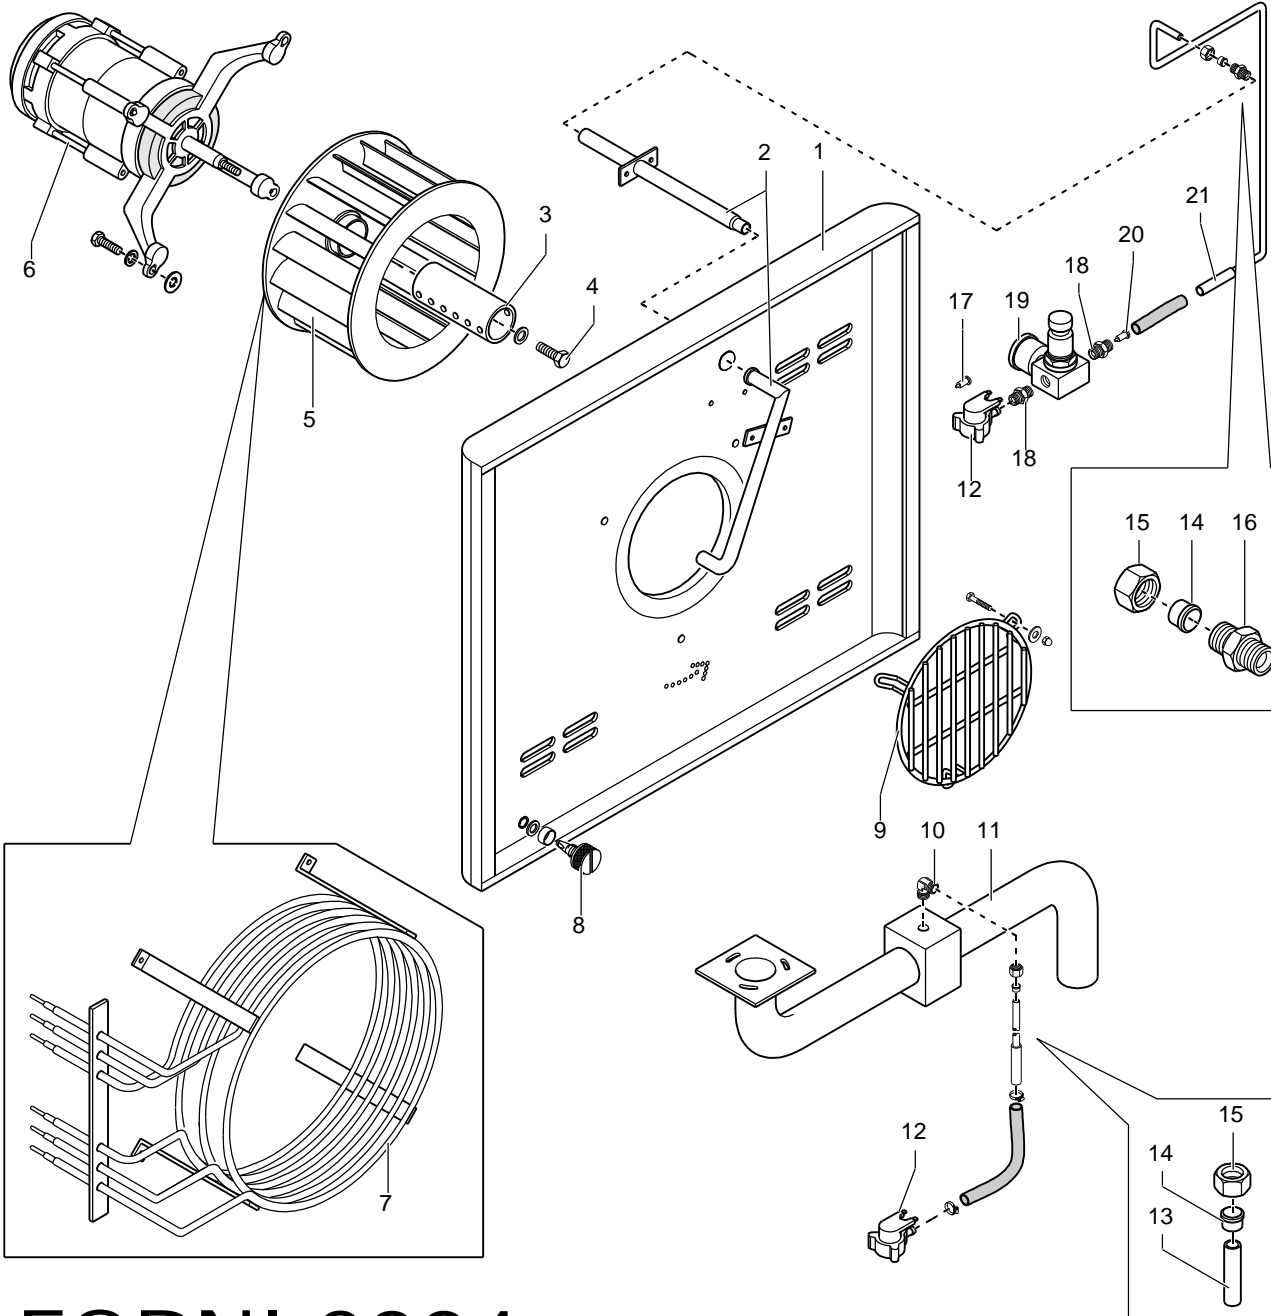

TAVOLA	POS.	CODICE	ITALIANO	FRANCESE	INGLESE	TEDESCO
FORNI TAV. 746	1	PAFOC00289	CONV.ARIA FEC200	CONVOYEUR AIR	AIR CONVEYOR	LUFTFÖRDERER
FORNI TAV. 746	2	RTFOC00313	TU.UMIDIFICATORE FEC200	HUMIDIFICATEUR	HUMIDIFIER	BEFEUCHTER
FORNI TAV. 746	3	RTFOC00156	NEBULIZZATORE FGC200	NÉBULISATEUR	DISTRIBUTOR	ZERSTÄUBER
FORNI TAV. 746	4	RTFOC00118	V.FIS.GIRANTE FCV.M8X31,5/SX	VITE FISSAGGIO GIRANTE	FIXINGSCREW IMPELLER	BEFESATIGUNGSSCHRAUBE LAUFRAD
FORNI TAV. 746	5	RTFOC00314	GIRANTE VENT.FEC200 D.350	MOBILE 50HZ	IMPELLER 50HZ	LAUFRAD 50HZ
FORNI TAV. 746	6	RTFOC00066	MOTORE VENT.FEC100 M8035E31761	MOTEUR	MOTOR	MOTOR
FORNI TAV. 746	7	RTFOC00307	R.FEC200 21,6KW 1GIK3F933001	RESISTANCE ELET.	RESISTANCE ELET.	WIEDERSTAND ELET.
FORNI TAV. 746	8	RTFOC00334	AT.RAPIDO K1610/TA16/C16X	ATTAQUE RAPIDE	CONNECTION	SCHNELLANSCHLUSS
FORNI TAV. 746	9	RTFOC00323	GRIGLIA PROT.VENT.FCV20G.CROM.	GRILLE DE PROTECTION	GRILL IMPELLER PROTECTION	SCHUTZGITTERSCHORNSTEIN
FORNI TAV. 746	10	RTFOC00529	INIET.AB.VAP.10G 1/8GGA-4.3W	INJECTEUR DÉTACHEMENT VAPEUR	INIETT. VAPOUR	EINSPRITZER DAMPF
FORNI TAV. 746	11	RTFOC00620	RAMPA SC.COND.FGMD200/1	RAMPE DE DÉCHARGEMENT CONDENSE	RAMP CONDENSE	RAMPE DUNSTABZUG
FORNI TAV. 746	12	RTFOC00022	ELETTRORVALVOLA	SOUPAPE	ELECTRIC VALVE	ELEKTROVENTIL
FORNI TAV. 746	13	RTFOC00702	TUBO ABBATTIMENTO VAPORE	TUYAU DÉTACHEMENT VAPEUR	PIPE STEAM	ROHR DAMPF
FORNI TAV. 746	14	RTCU900018	BICONO D.6 PEL0905	BICONE POUR TUBE Ø 6	BICONE FOR PIPE Ø 6	ZWEIKEGEL Ø 6
FORNI TAV. 746	15	RTFOC00020	CALOTTA UMIDIF.FCV.	ECROU	NUT	MUTTER
FORNI TAV. 746	16	RTFOC00557	INIET.UMIDIF.FCV D.1.5	INJECTEUR HUMIDIFICATEUR	INJECTOR HUMIDIFIER	EINSPRITZER BEFEUCHTER
FORNI TAV. 746	17	RTFOC00120	REGOL. DI PORTATA	REGULATEUR DE PORTÉE BOILER	BOILER FLOW REGULATOR	DURCHFLUSSREGLER BOILER
FORNI TAV. 746	18	RTFOC00626	RACCORDO P/GOMMA FCV 0502001	RACCORD SOUPLE	UNION RUBBER	ANSCHLUSS GUMMI
FORNI TAV. 746	19	GRFOC00624	GRUPPO REGOLATORE PRESSIONE FCV	REGULATEUR PRESSION + MANOMÈTRE	PRESSURE REGULATOR + MANOMETER	DRUCKREGLER + SICHERHEITSVENTIL
FORNI TAV. 746	20	RTFOC00726	REGOLAT.E/VALV.FCV.VERDE	REGULATEUR DE PORTÉE	FLOWREGULATOR	DURCHSTRÖMUNGSREGLER
FORNI TAV. 746	21	RTFOC00310	TU.AL.ACQ.UMIDIF.FEC200	TUBE HUMIDIFICATEUR	PIPE HUMIDIFIER	ROHR BEFEUCHTER
FORNI TAV. 746	22	RTFOC00383	GABBIA P/TEGLIE+MANIGL.FEP160	CAGE PÂTISSERIE	CAGE PASTRY	KÄFIG GEBÄCK
FORNI TAV. 746	23	RTFOC00285	GRIGLIA F.FCV/16G CROM.	GRILLE PÂTISSERIE	GRILL PASTRY	GRILL GEBÄCK
FORNI TAV. 746	24	RTFOC00318	GABBIA P/TEGLIE+MANIG.FCV/20GN	CAGE GN 2/1	CAGE GN 2/1	KÄFIG GN 2/1
FORNI TAV. 746	25	RTFOC00286	GRIGLIA FORNO GN 2/1	GRILLE DU FOUR GN 2/1	GRILL OVEN GN 2/1	GRILL HERD GN 2/1
FORNI TAV. 746	26	GAFOC00133	AS.GUIDA P/GABBIA SX FCV2	GUIDE GAUCHE	LEFT GUIDE	FHRUNG LINKS
FORNI TAV. 746	27	GAFOC00131	AS.GUIDA P/GABBIA DX FCV2	GUIDE DROITE	RIGHT GUIDE	FHRUNG RECHTS
FORNI TAV. 746	28	RTFOC00316	DISTANZ.GUIDA P/GABBIA FEC200	ENTRTOISE	SPACER	DISTANZSTÜCK

○ = RICAMBI CONSIGLIATI - RECOMMENDED SPARE PARTS