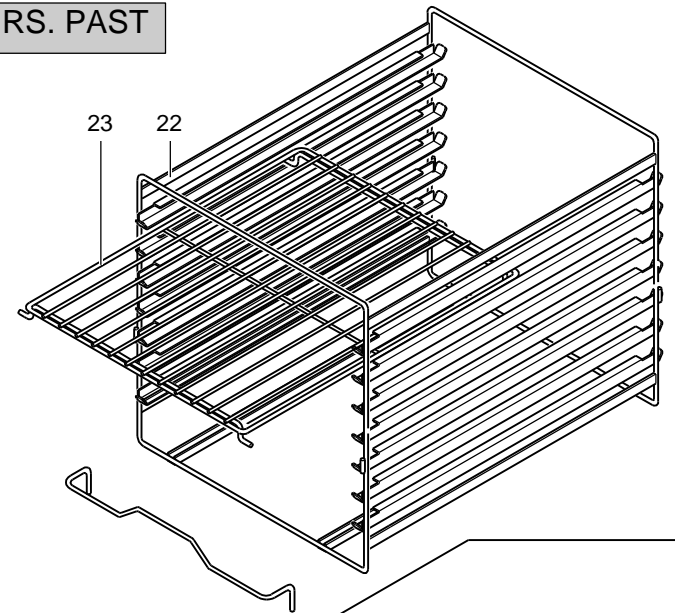

FORNI 2004

VERS. PAST