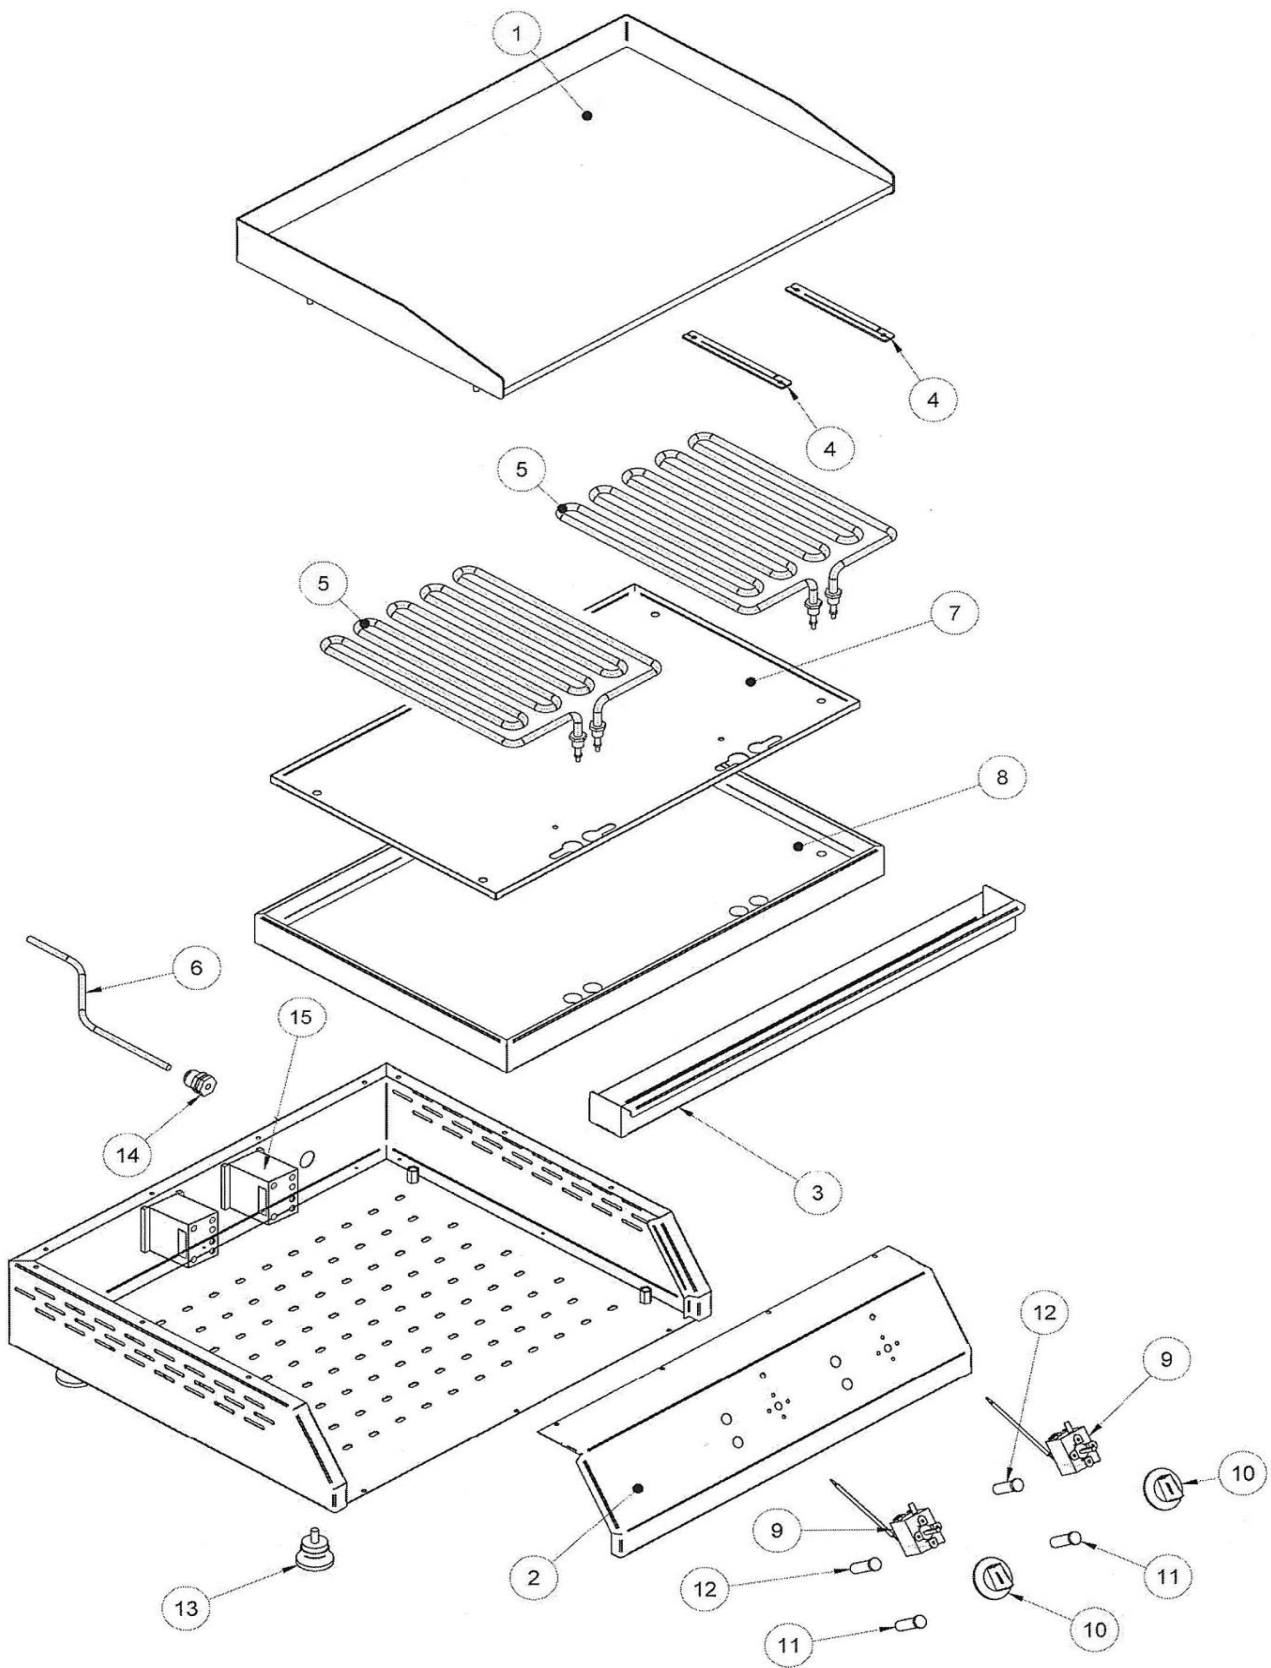

Elektro-Grillplatte 3 Heizzonen 2/3 glatt 1/3 gerillt

Artikel-Nr.
70243029 (FT3M)

Explosionszeichnung / Ersatzteile

Bitte bei Ersatzteilbestellung immer Artikelnummer und
Seriennummer mit angeben!

SPARE PART LIST / ESPLOSO FT1-2-3

SPARE PART LIST / ESPLOSO FT1-2-3

REF.	CODE CODICE	DESCRIPTION	DESCRIZIONE
1	R02001	Cooking surface FT1L	Piano FT1L
1		Cooking surface FT1R	Piano FT1R
1	R00499	Cooking surface FT2L	Piano FT2L
1	R00987	Cooking surface FT2R	Piano FT2R
1		Cooking surface FT2M	Piano FT2M
1		Cooking surface FT3L	Piano FT3L
1		Cooking surface FT3M	Piano FT3M
2		Chassis FT1	Carcassa FT1
2		Chassis FT2	Carcassa FT2
2		Chassis FT3	Carcassa FT3
3	R00805	Drawer FT1	Cassetto FT1
3	R02009	Drawer FT2	Cassetto FT2
3	R01793	Drawer FT3	Cassetto FT3
4		Support	Supporto
5	R00396	Heating element	Resistenza
6	R00352	Electric cable FT1	Cavo alimentazione FT1
6	R00933	Electric cable FT2	Cavo alimentazione FT2
6		Electric cable FT3	Cavo alimentazione FT3
7		Cover FT1	Carter FT1
7	R00934	Cover FT2	Carter FT2
7		Cover FT3	Carter FT3
8		Cover + insulating FT1	Carter + isolante FT1
8		Cover + insulating FT2	Carter + isolante FT2
8		Cover + insulating FT3	Carter + isolante FT3
9	R00221	Thermostat (out 08/2013)	Termostato (fine serie 08/2013)
9	R00250	Thermostat (in 09/2013)	Termostato (nuova serie 09/2013)
10	R00233	Knob	Manopola
11	R00202	Lamp orange	Lampada arancione
12	R00264	Lamp green	Lampada verde
13	R01748	Foot	Piedino
14		Press cable FT2-3	Pressacavo FT2-3
15		Contactore 30A (out 12/2012)	Contattore 30A (fine serie 12/2012)
	R01481	Insulating material	Materiale isolante
	R01485	Ceramic terminal block 3 contacts	Morsettiera ceramica 3 contatti