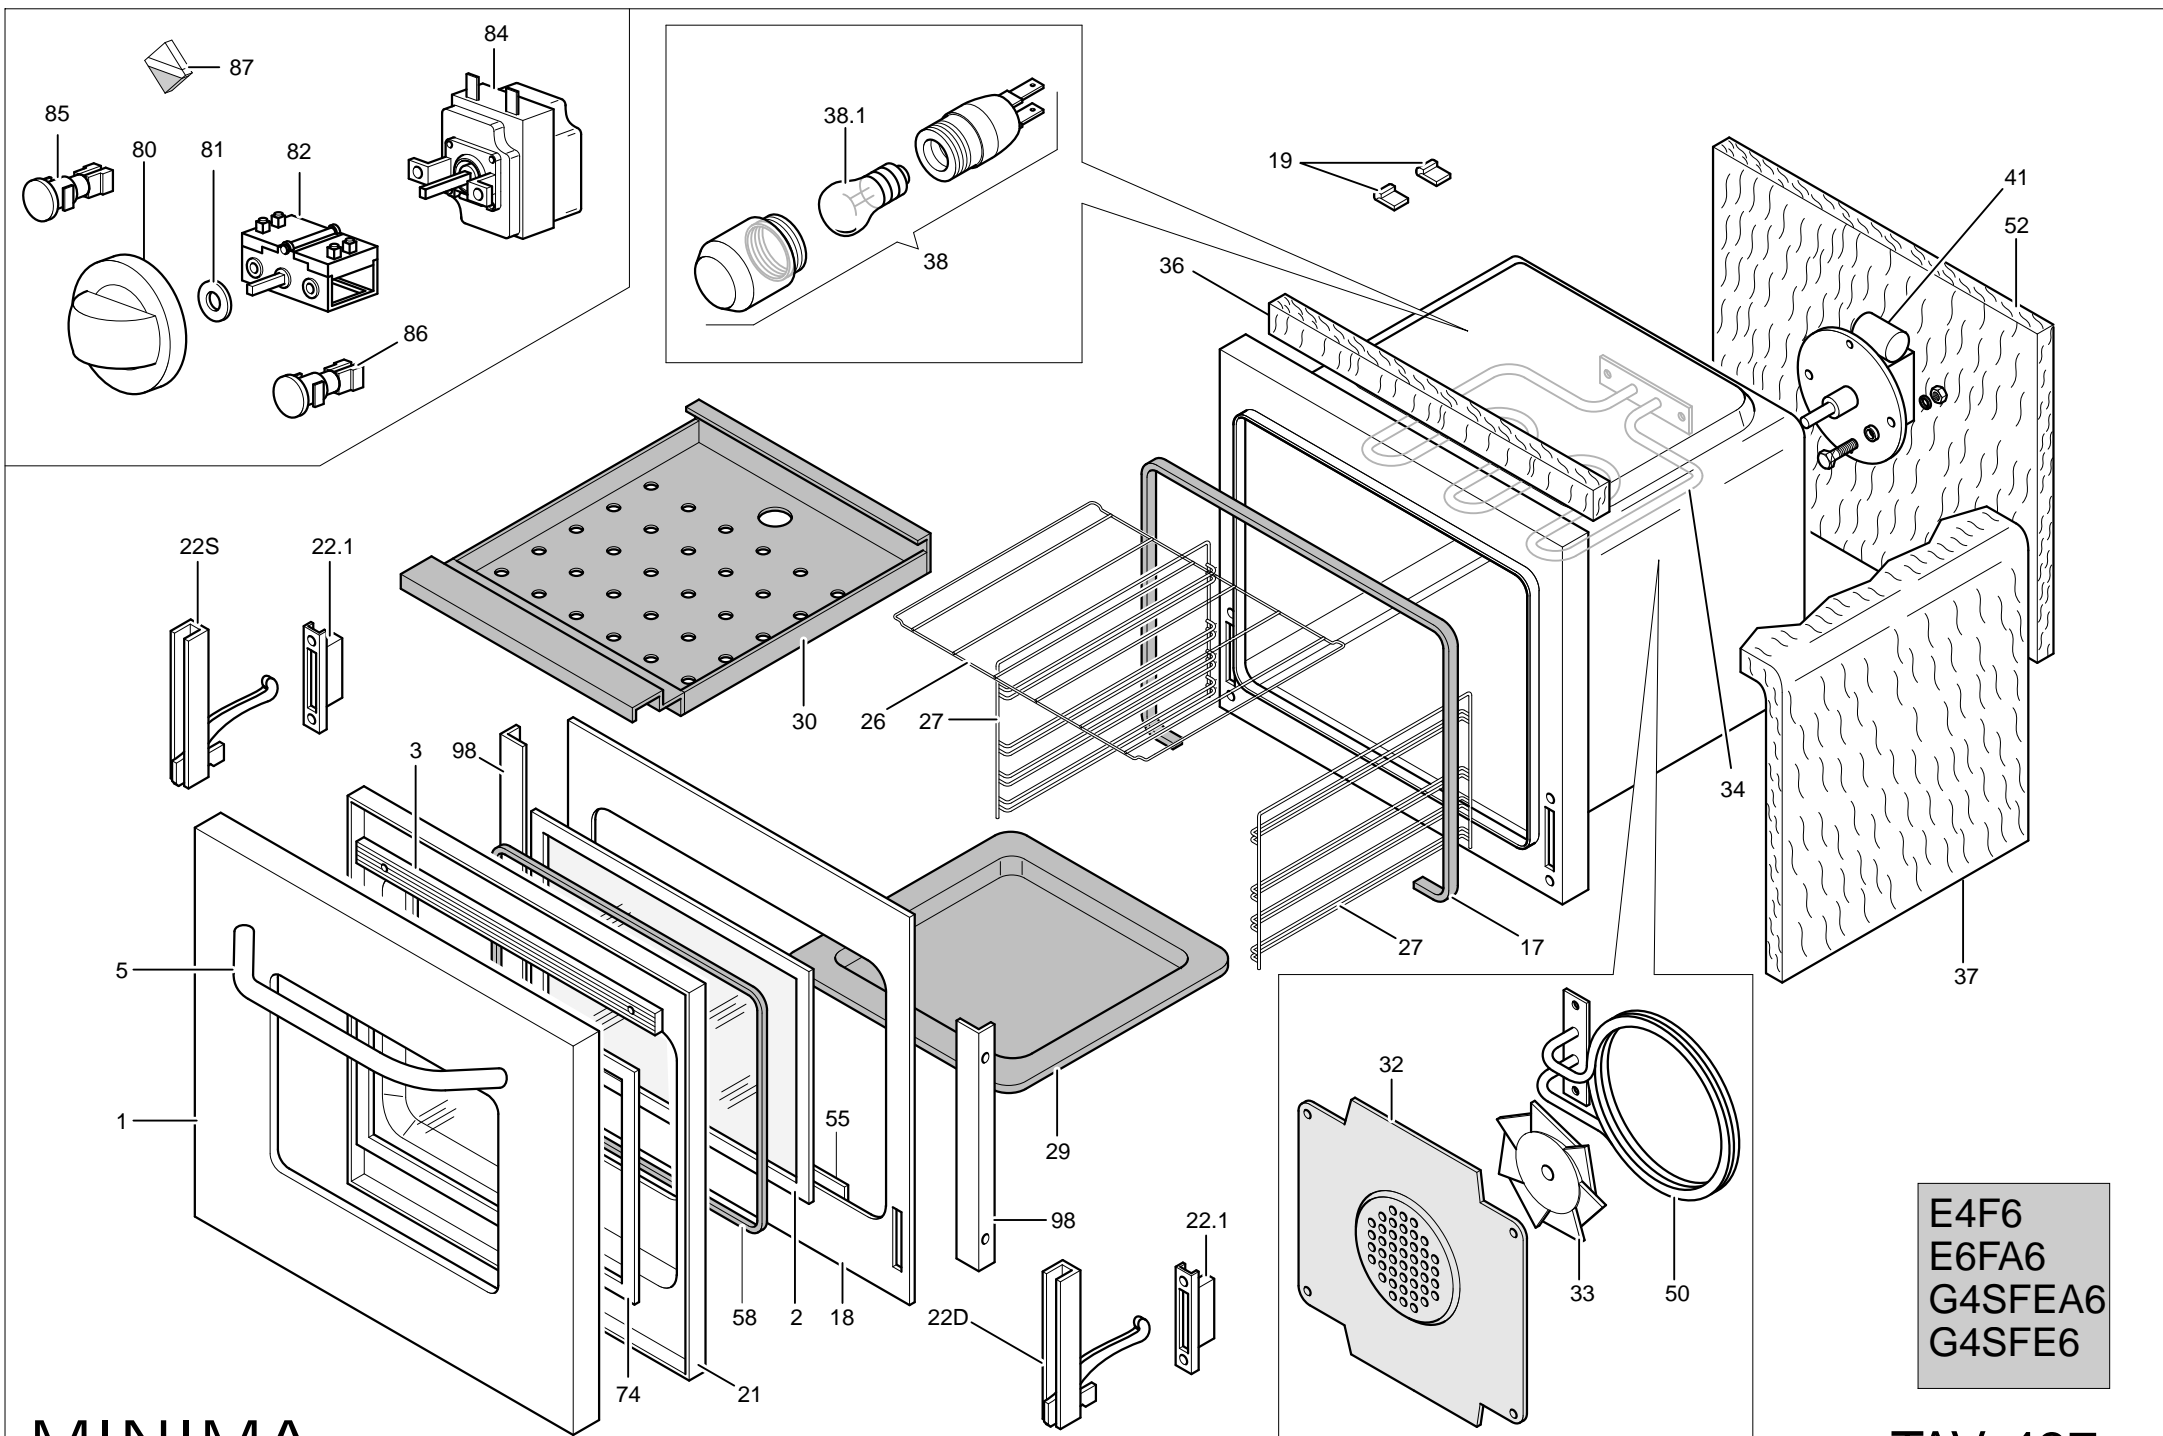

E4F6
E6FA6
G4SFEA6
G4SFE6

MINIMATAV.437	24	RTCU600064	MANOP.RUB.V.G4S6 TURCH.	BOUTON	KNOB	DREHGRIFF
MINIMATAV.437	21	RIC0002676	CONTROPORATA RUS NERO	FAUSSE PORTE RUS NOIRE	COUNTER-DOOR RUS BLACK	GEGENTÜR RUS SCHWARZ
MINIMATAV.437	58	RIC0002676	CONTROPORATA RUS NERO	FAUSSE PORTE RUS NOIRE	COUNTER-DOOR RUS BLACK	GEGENTÜR RUS SCHWARZ
MINIMATAV.437	2	RIC0002587	CRISTALLO INTERNO F/60 FUMO DI LONDRA	CRYSTAL INTERIEUR F/60 ANTHRACITE	INSIDE PLATE GLASS F/60 ANTHRACITE GREY	KRISTALL INTERN F/60 DUNKELGRAU
MINIMATAV.437	18	RIC0002675	FACCIATA 60 G NERO	FAÇADE 60G.NOIRE	FRONT 60 G.BLACK	VORDERSEITE SCHWARZ 60 G.
MINIMATAV.437	22D	RIC0002133	CERNIERA PORTA DX F/E810	CHARNIERE PORTE D.TE F/E810	DOOR HINGE, RH F/E810	SCHARNIER RECHTE TÜR F/E810
MINIMATAV.437	30	3180001800	SCATOLA SUPPORTO BRUCIATORE GL	BOITE SUPPORT BRULEUR GL	BURNER HOLDER GL	KASTENHALTERUNG BRENNER GL
MINIMATAV.437	80	RTCU600195	MANOP. TERM. F E4F6	BOUTON DU THERMOSTAT F E4F6	THERMOSTAT KNOB F E4F6	THERMOSTATKUGELGRIFF E4F6
MINIMATAV.437	81	RTCU800185	GUARN. ASTA COMM.	JOINT TIGE COMMUTATEUR	SWITCH ROD GASKET	DICHTUNG STAB UMSCHALTER
MINIMATAV.437	22S	RIC0002134	CERNIERA PORTA SX F/E810	CHARNIERE PORTE G.CHE F/E810	DOOR HINGE, LH F/E810	SCHARNIER LINKE TÜR F/E810
MINIMATAV.437	22.01	RIC0002448	PORTARULLINO CERNIERA	PORTE-ROULEAU CHARNIERE PORTE	DOOR HINGE PIN-HOLDER	ROLLENFÜHRUNG TÜRSCHARNIER
MINIMATAV.437	3	RIC0002674	LISTA RINFORZO MANIGLIA E	LATTE RENFORCEMENT POIGNEE E	HANDLE STIFFENER E	VERSTÄRKUNGSLEISTE GRIFF UND
MINIMATAV.437	98	3200002900	SQUADRA FISSA FORNO A FACCIATA	EQUERRE FIXE FOUR A FAÇADE	FRONT OVEN TRY SQUARE	FESTER BÜGEL EINBAU-OFEN
MINIMATAV.437	50	RIC0001835	RESISTENZA CIRCOLARE 3SP 2500/3000W 220/240V	RESISTANCE 3SP 1500/3000W 220/240V	RESISTANCE	WIDERSTAND
MINIMATAV.437	22.01	RIC0002448	PORTARULLINO CERNIERA	PORTE-ROULEAU CHARNIERE PORTE	DOOR HINGE PIN-HOLDER	ROLLENFÜHRUNG TÜRSCHARNIER
MINIMATAV.437	98	3200002900	SQUADRA FISSA FORNO A FACCIATA	EQUERRE FIXE FOUR A FAÇADE	FRONT OVEN TRY SQUARE	FESTER BÜGEL EINBAU-OFEN
MINIMATAV.437	26	9626153500	GRIGLIA INTERNA SAGOMATA F/60	GRILLE INTERIEURE FAÇONNEE F/60	SHAPED INSIDE GRILL F/60	PROFILGITTER INNEN F/60
MINIMATAV.437	27	9626155000	GUIDA LATERALE F/60	GUIDE LATERALE F/60	SIDE GUIDE F/60	SEITLICHE FÜHRUNG F/60
MINIMATAV.437	17	RIC0002340	GUARNIZIONE FACCIATA F/60	JOINT FAÇADE F/60	FRONT STREEP F/60	DICHTUNG VORDERSEITE F/60
MINIMATAV.437	74	RIC0002679	CRISTALLO INTERNO FI/60 FISSO	CRYSTAL INTERIEUR FI/60 FIXE	INSIDE PLATE GLASS FI/60 FIX	KRISTALL INNEN FI/60 FEST