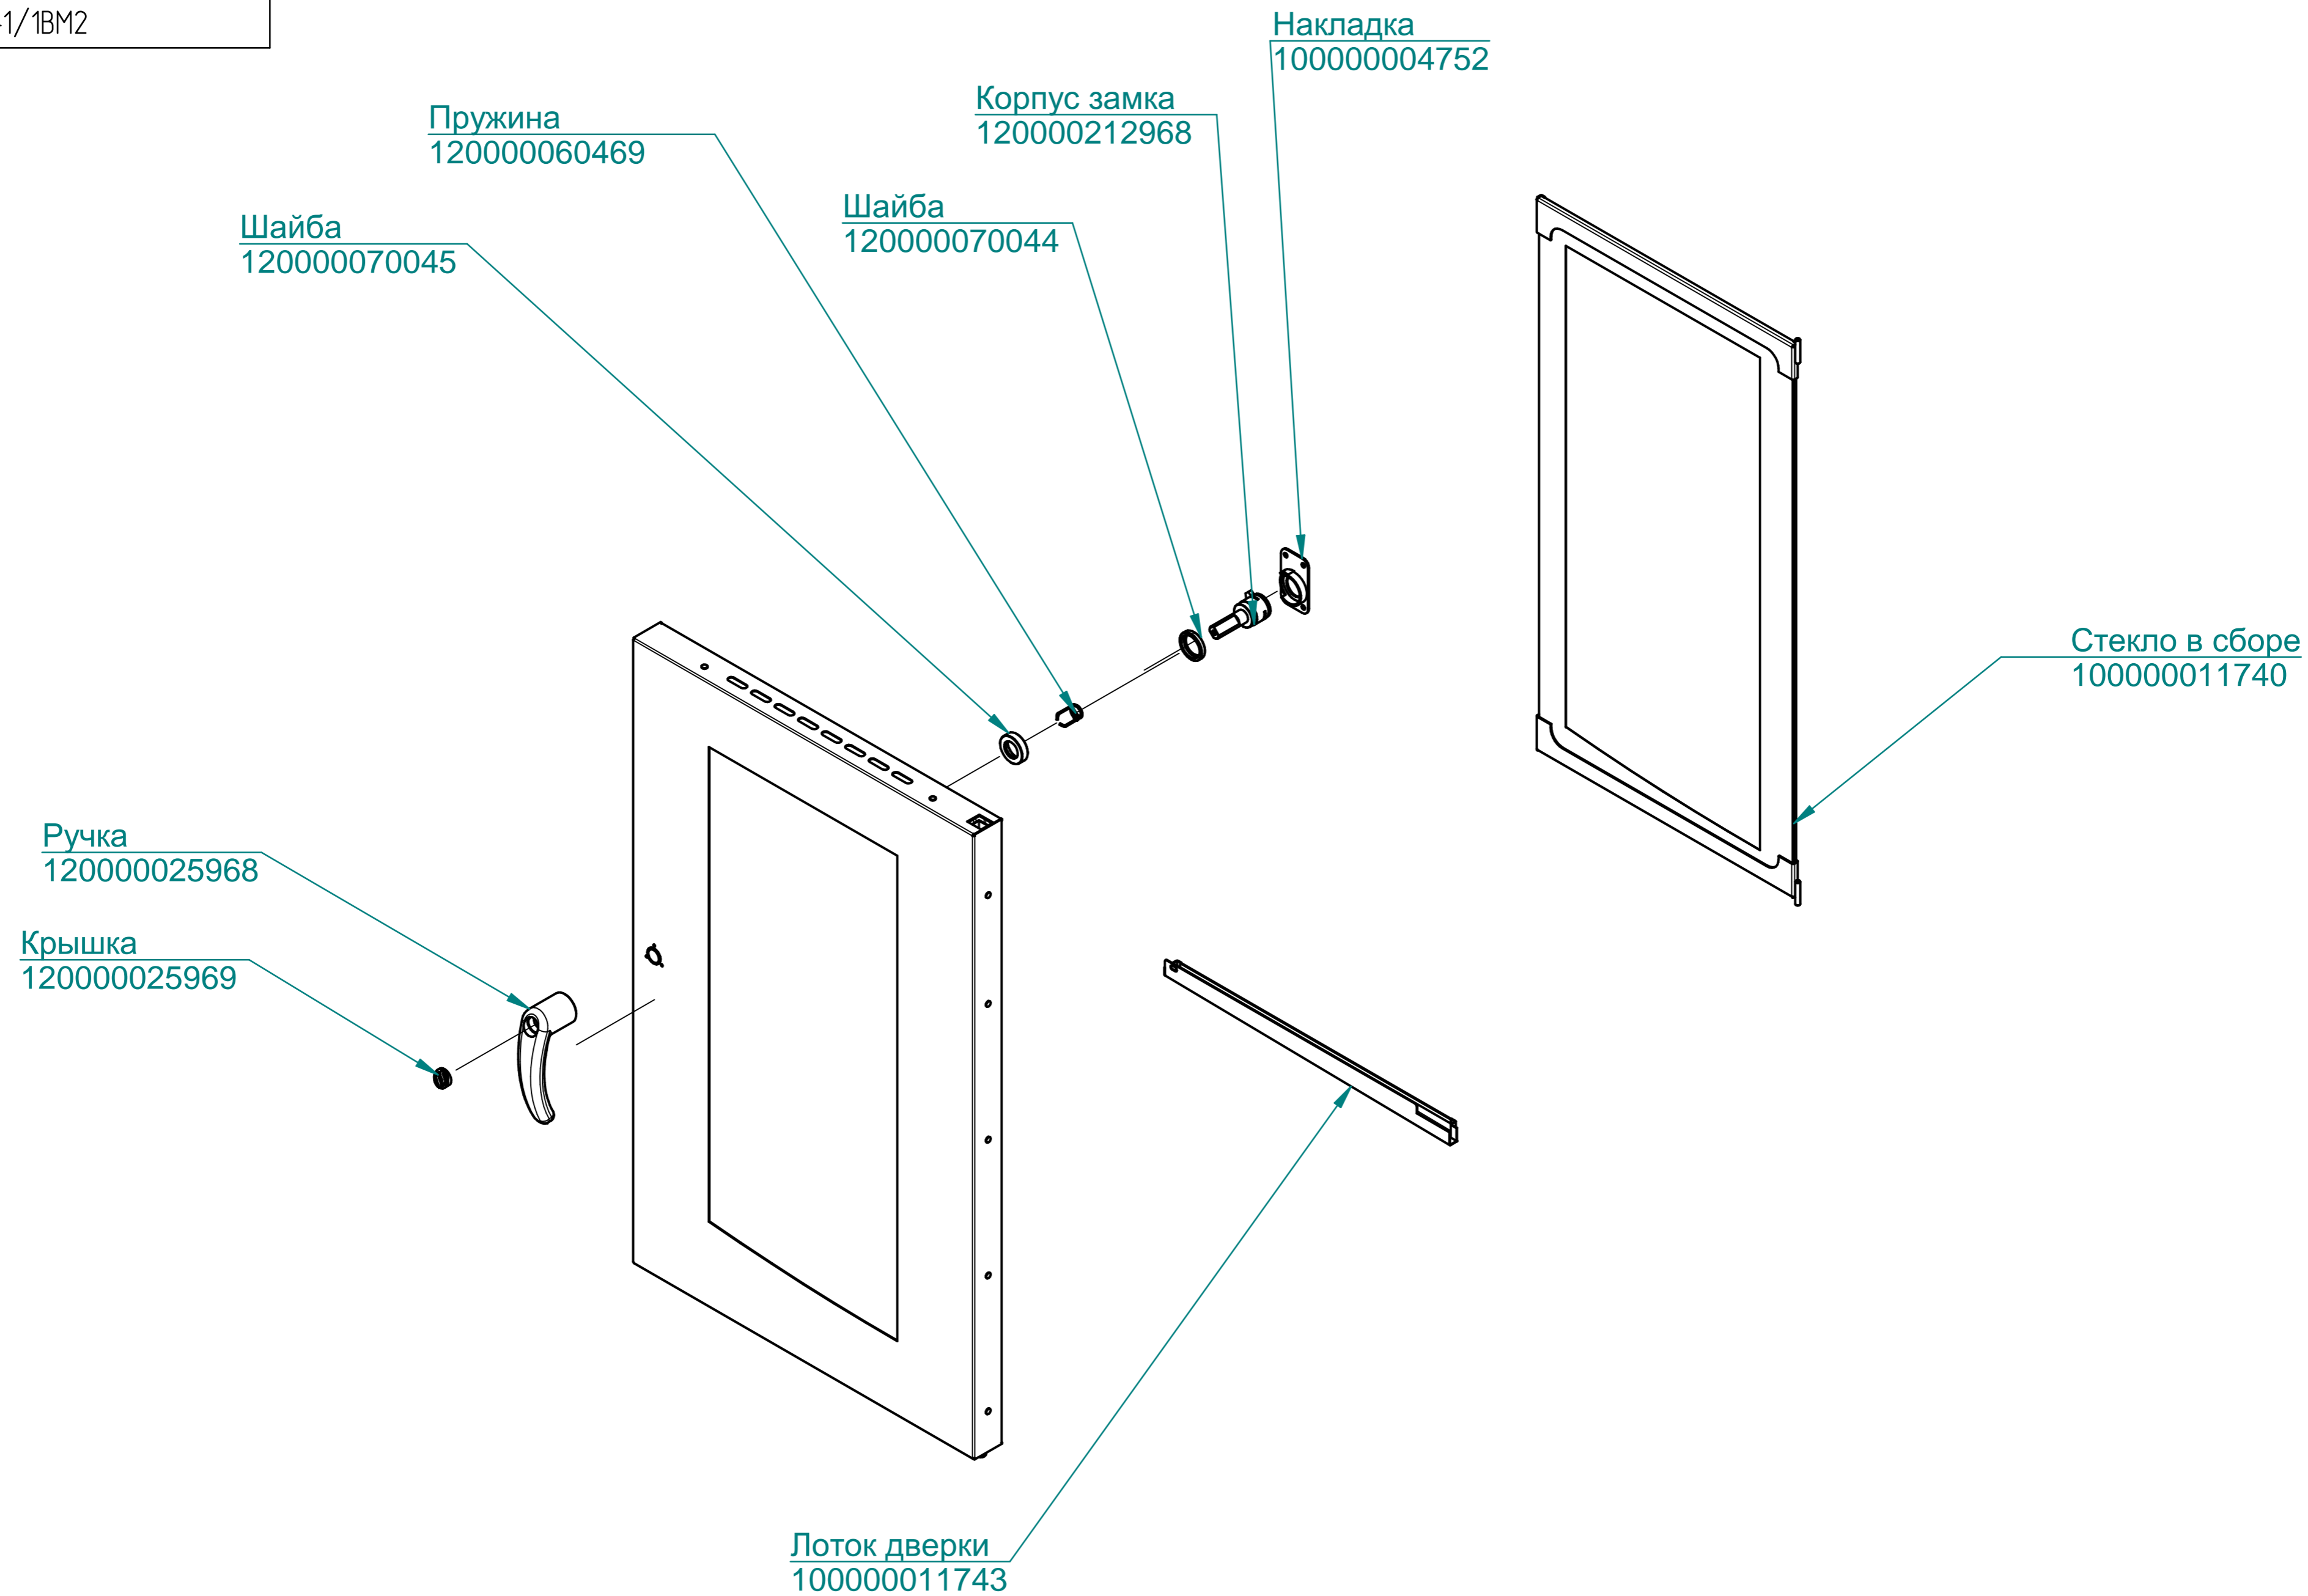

Модуль сборочный
ПКА10-11ВМ2.19265.001РС

Стенка боковая
100000003366

Стойка
100000000669

Пружина
1200000025193

ПКА10-11ВМ2.19265.002РС

Пароконвектомат
ПКА10-1/1ВМ2

ПКА10-11ВМ2.19265.003РС

Пароконвектомат
ПКА10-1/1ВМ2