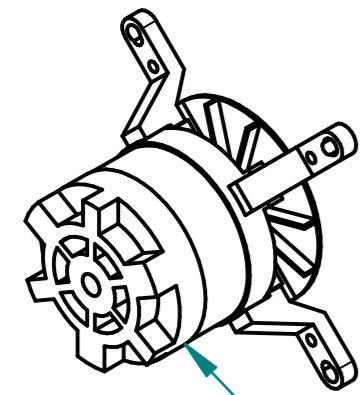

Контроллер
120000160247

Клавиатура "Абат-36-10"
120000061089

Фильтр
100000006078

ПКА10-11ВМ2.19265.004РС

Пароконвектомат
ПКА10-1/1ВМ2

ТЭН БЗ-12000W
120000060113

Манжета 17x32
120000020011

Двигатель
120000060635