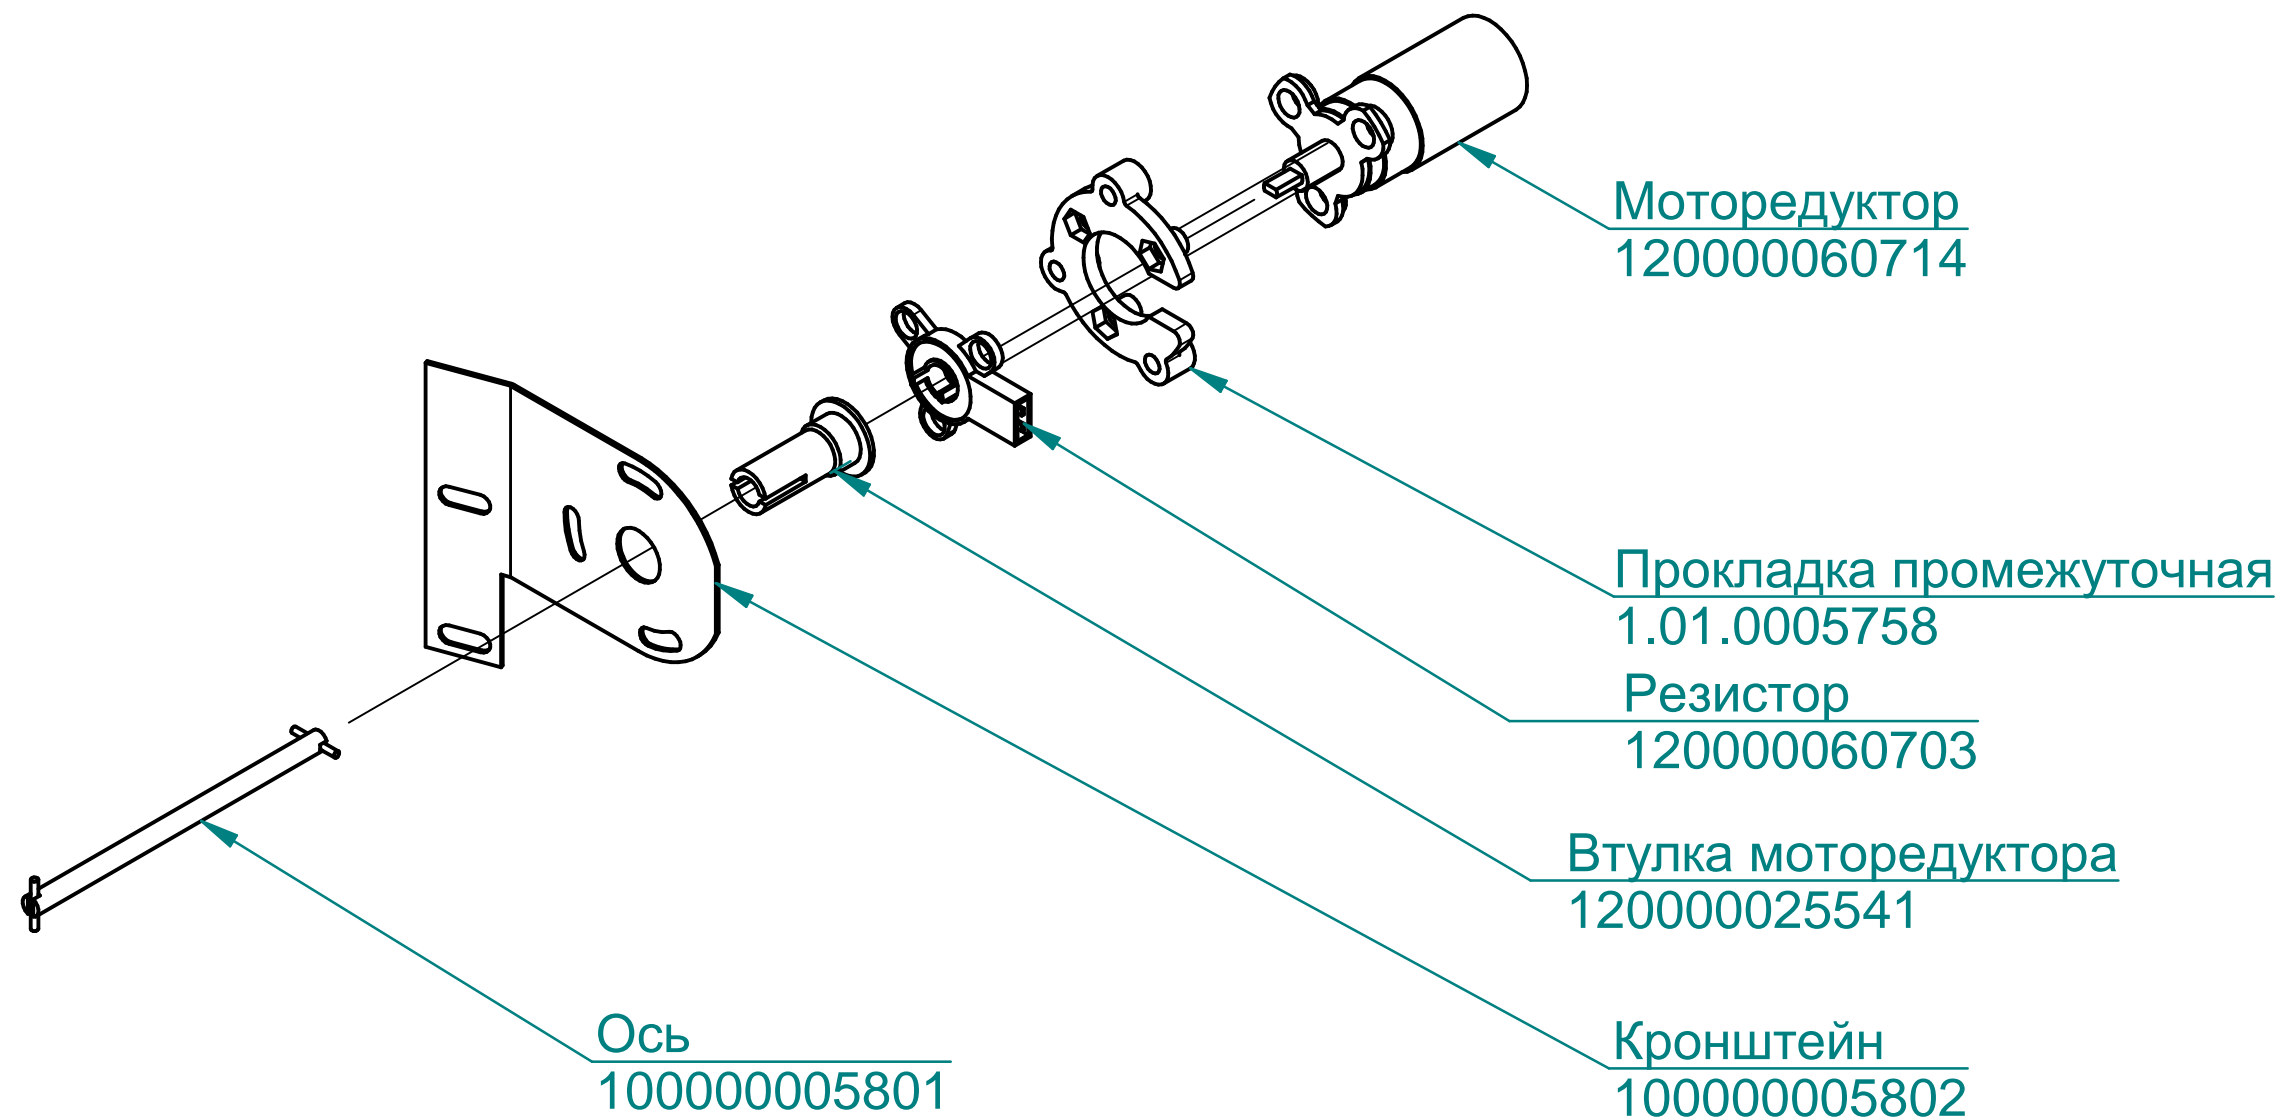

Реле+скоба
120000060572+120000060818

Термовыключатель 320°C
120000006819

Преобразователь частоты
120000060472

Реле твердотельное
120000061012

Термостат биметаллический
120000060698

ПКА10-11ВМ2.19265.008РС

Пароконвектомат
ПКА10-1/1ВМ2