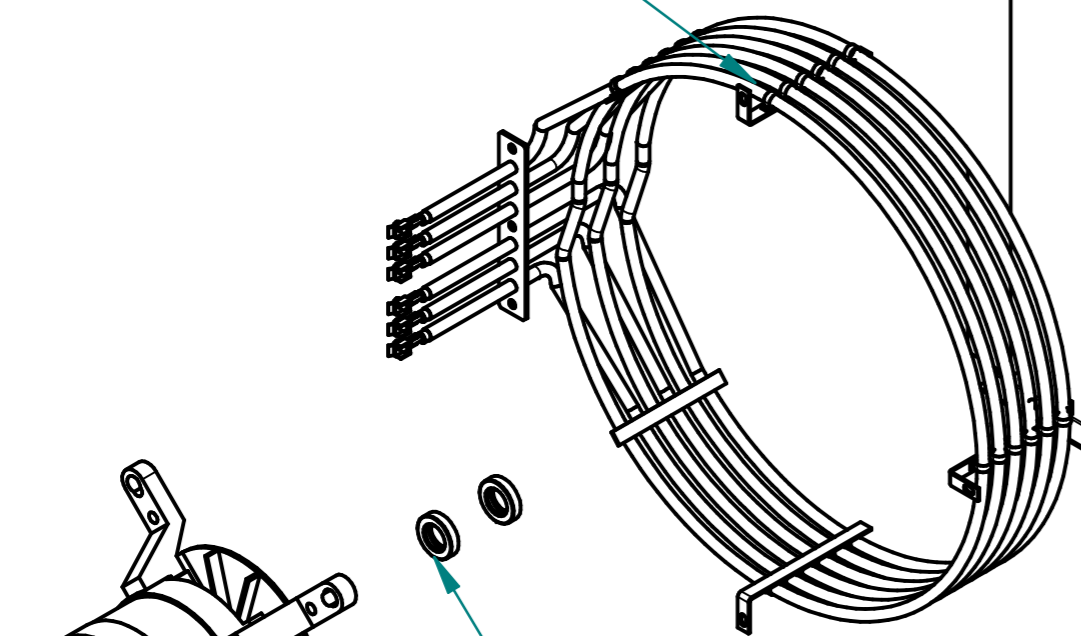

Вентилятор 120x120x38
120000060429

Уплотнитель
100000008075

Лампочка
120000060475

Корпус светильника
120000060440

Прокладка светильника
120000060604

Стекло светильника
120000020235

Рамка светильника
100000005508