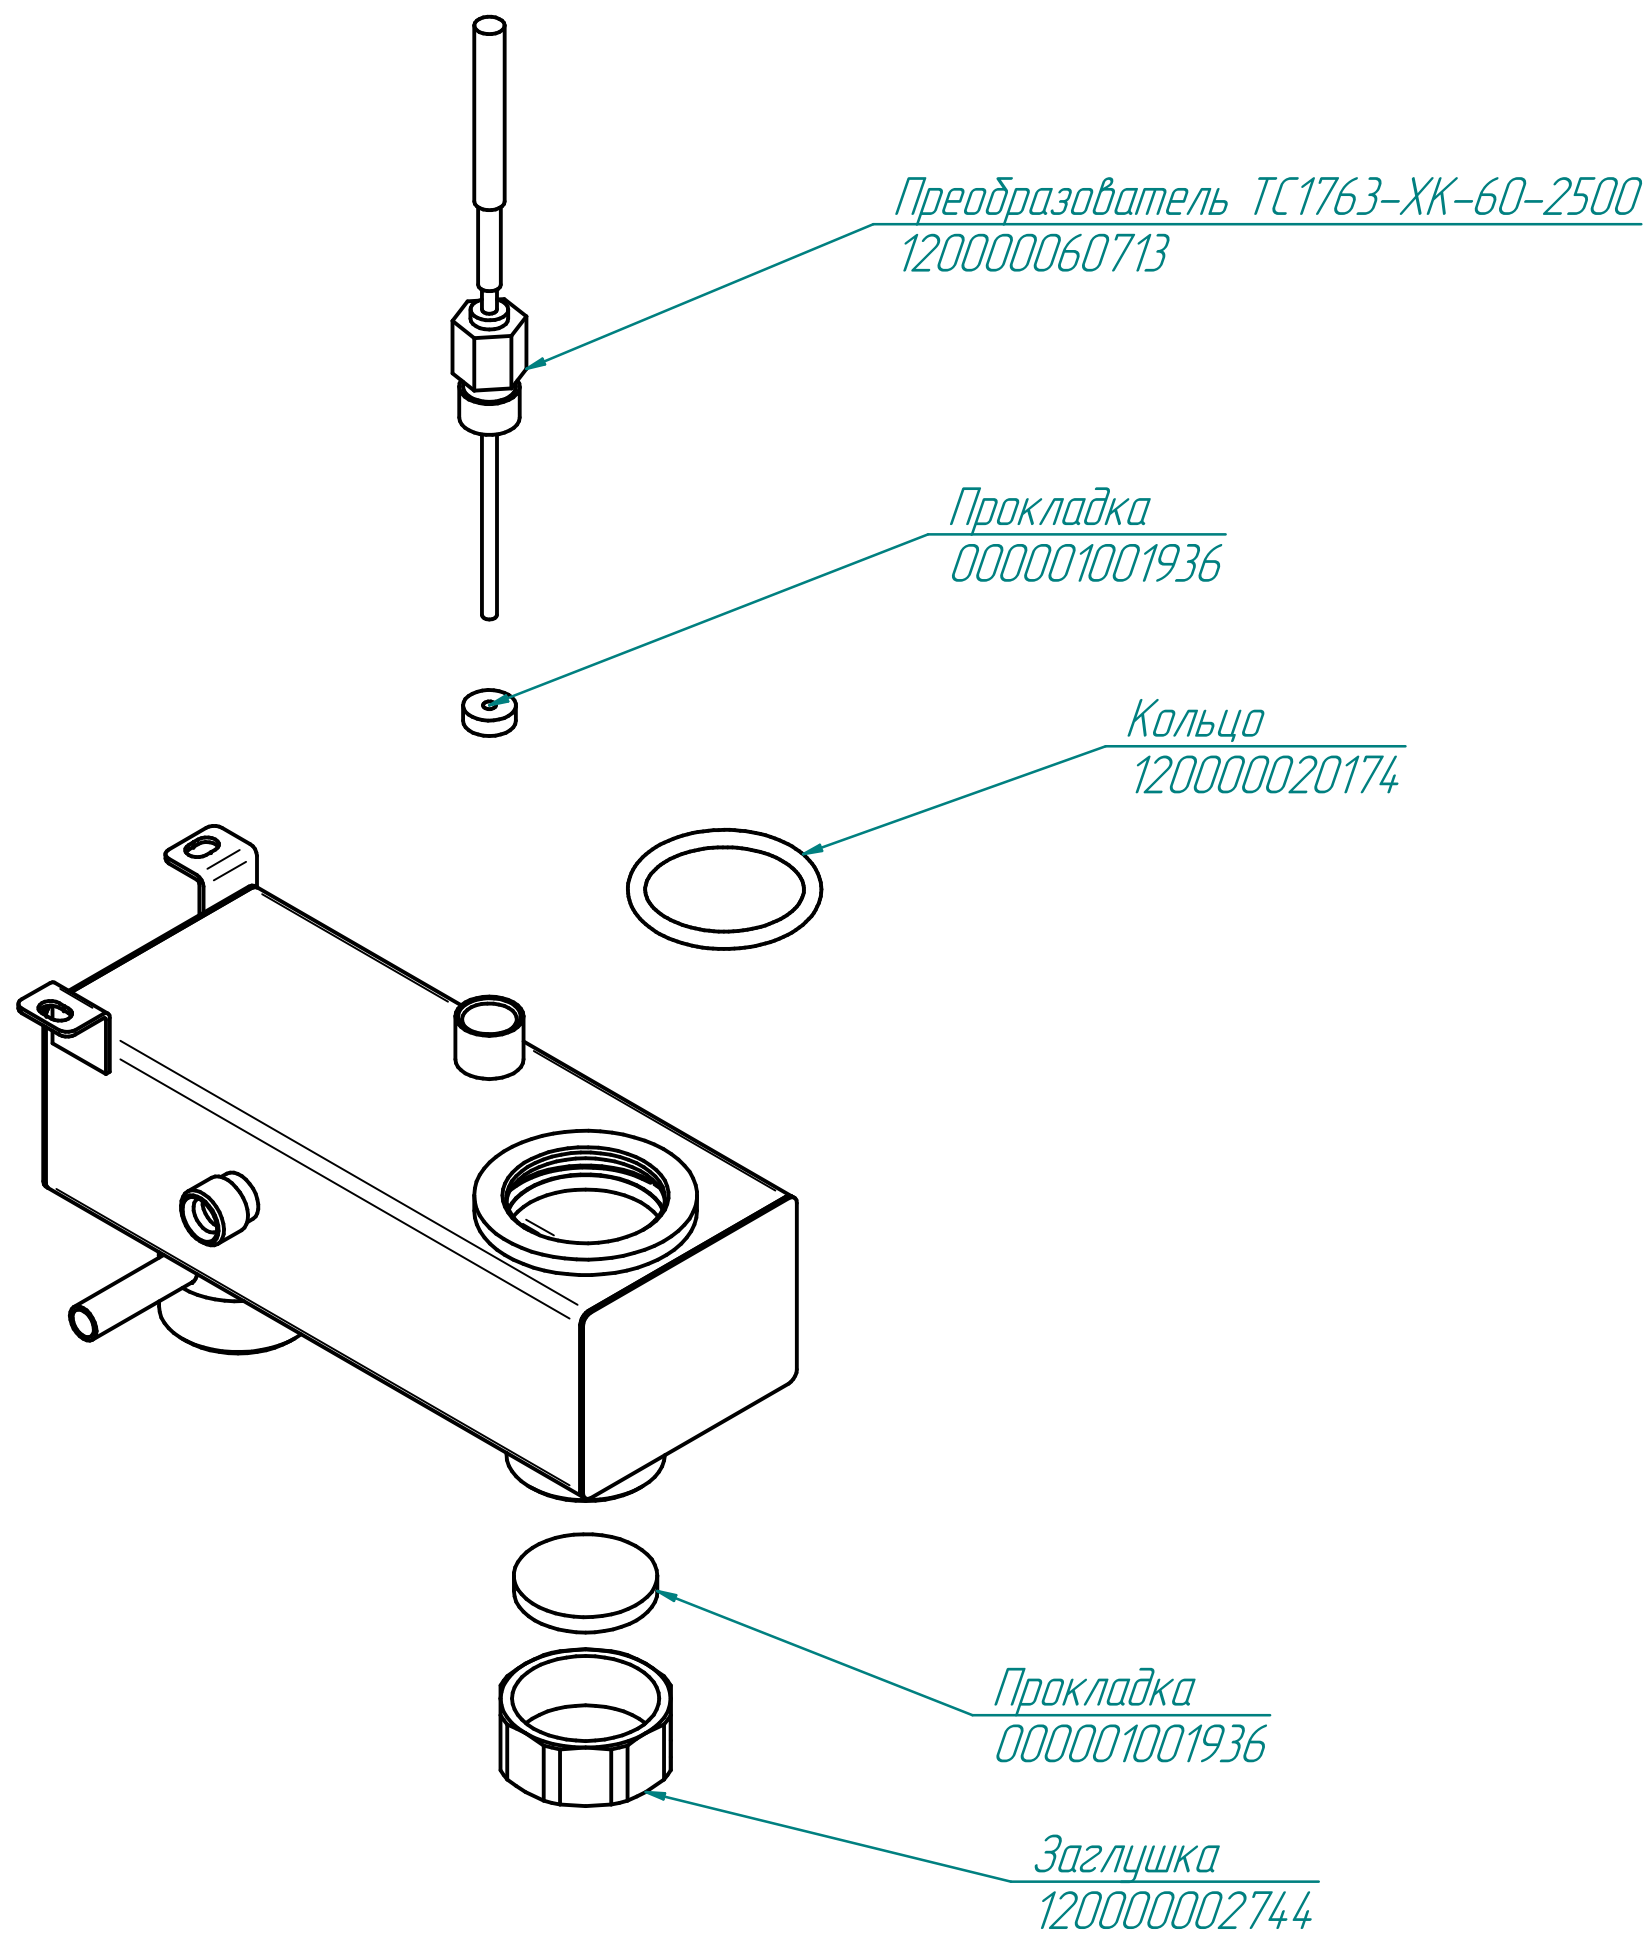

ПКА10-11ВМ2.19265.005РС

Пароконвектомат
ПКА10-1/1ВМ2