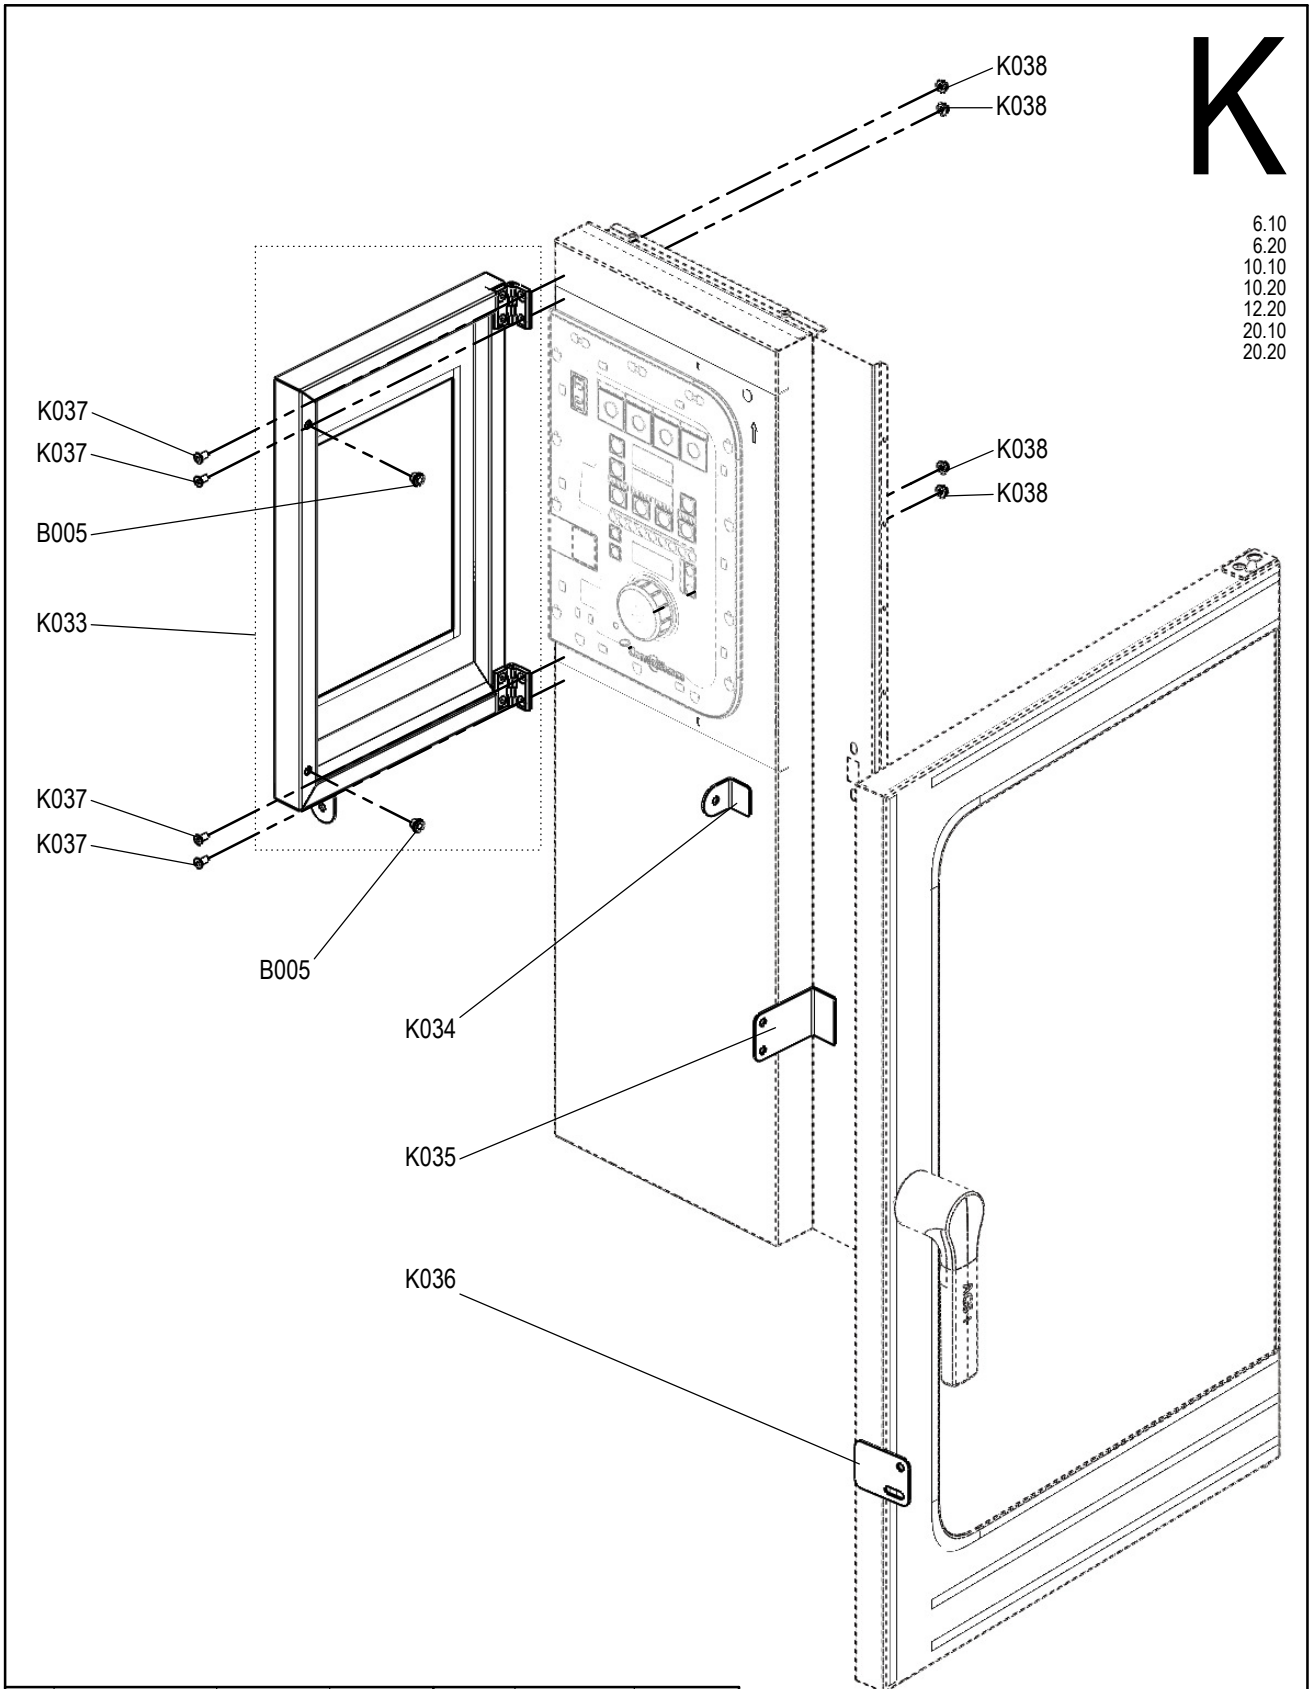

K

6.10
6.20
10.10
10.20
12.20
20.10
20.20

00	Z-Freigabe	Nov 11, 15	tfekete	Drawn	Nov 10, 15	aruhdorf
Rev	Remarks	Date	Name	App.	Nov 11, 15	tfekete

Laufende Verbesserungen des Produkts können Änderungen der Spezifikationen ohne expliziten Hinweis bedingen. Continuous improvements to the product may mean changes to the specification are made without explicit mention.
9965027_00 Nov 11, 15 © 2018