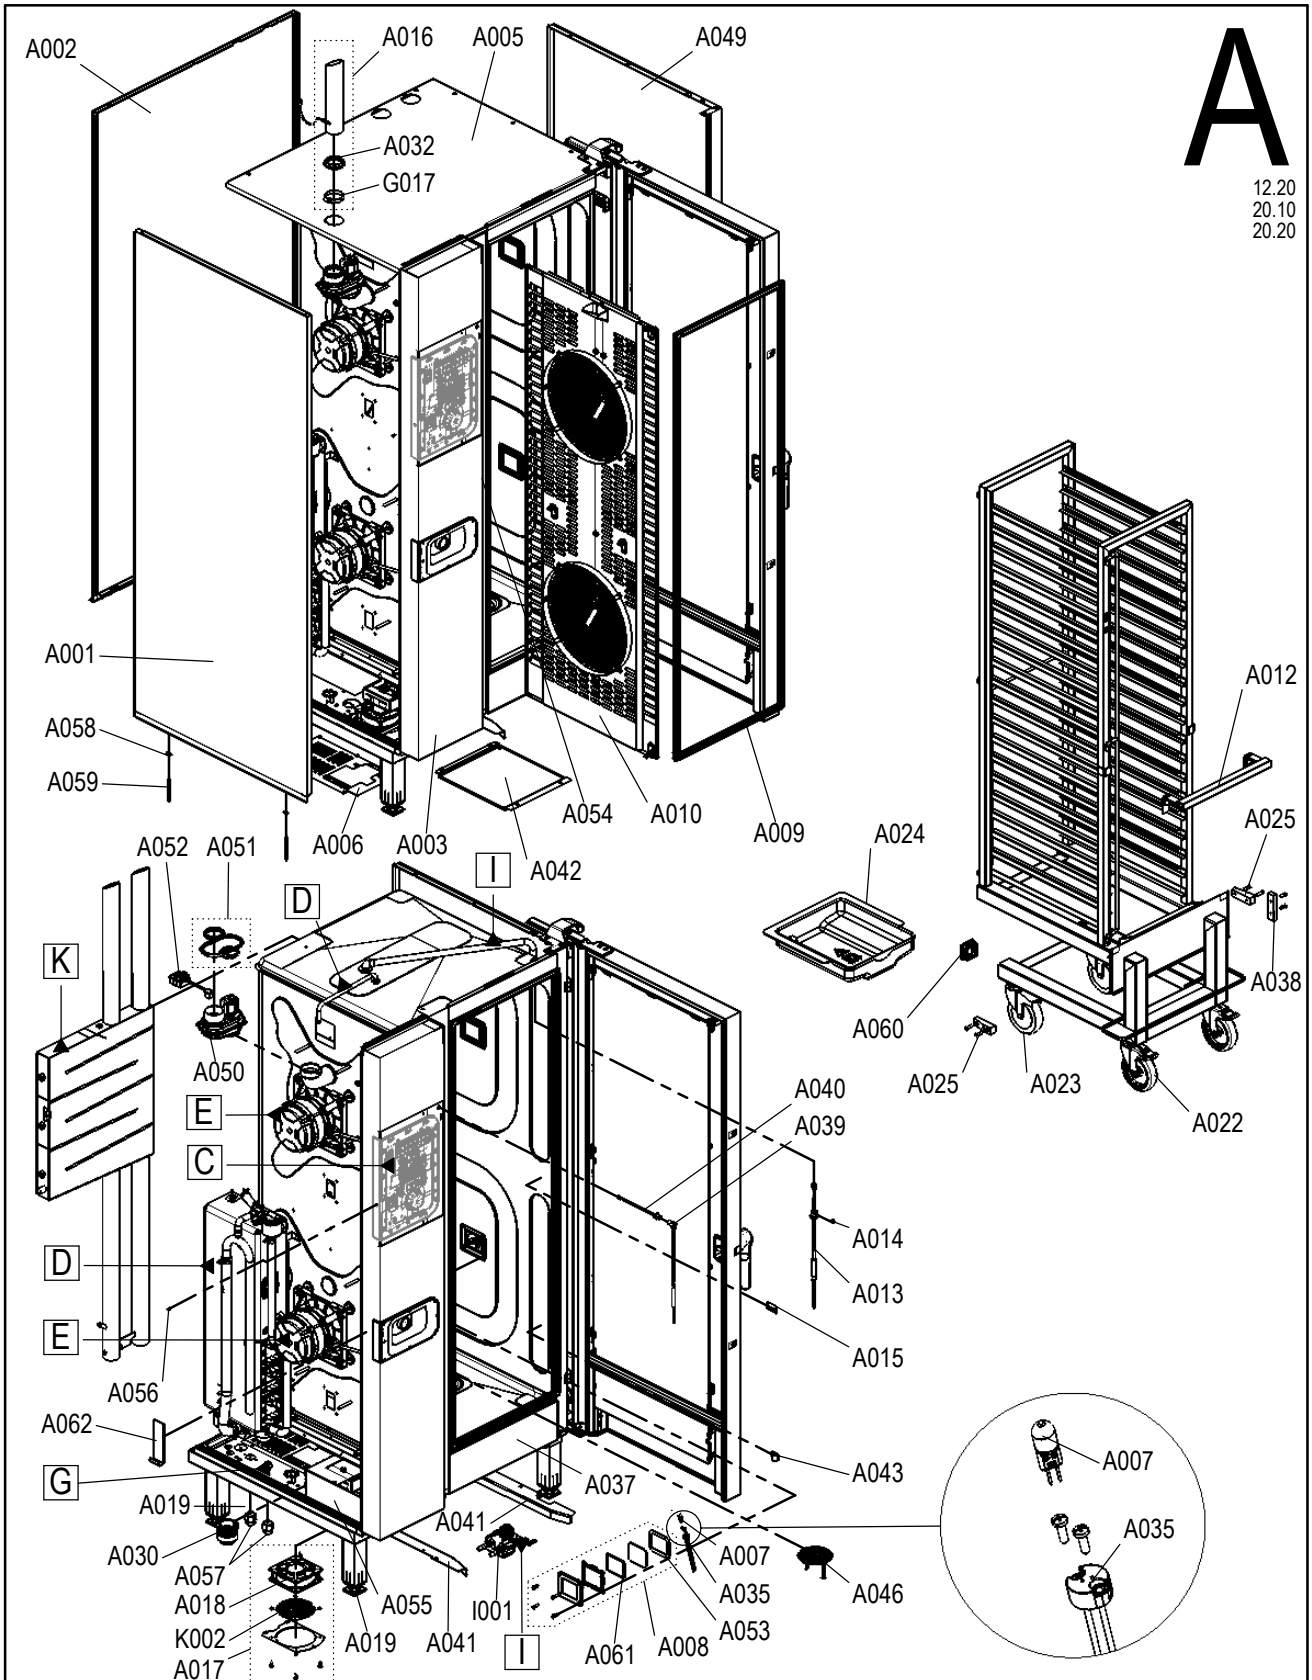

CONVOTHERM Ersatzteilzchnng. Außengehäuse Standgeräte Convotherm4
 Spare part drawing outer casing floor units Convotherm4

ETZ A - AG 567 P4

A

12.20
 20.10
 20.20

Laufende Verbesserungen des Produkts können Änderungen der Spezifikationen ohne expliziten Hinweis bedingen. Continuous improvements to the product may mean changes to the specification are made without explicit mention. 9665008_09 Jul 16, 18 © 2018