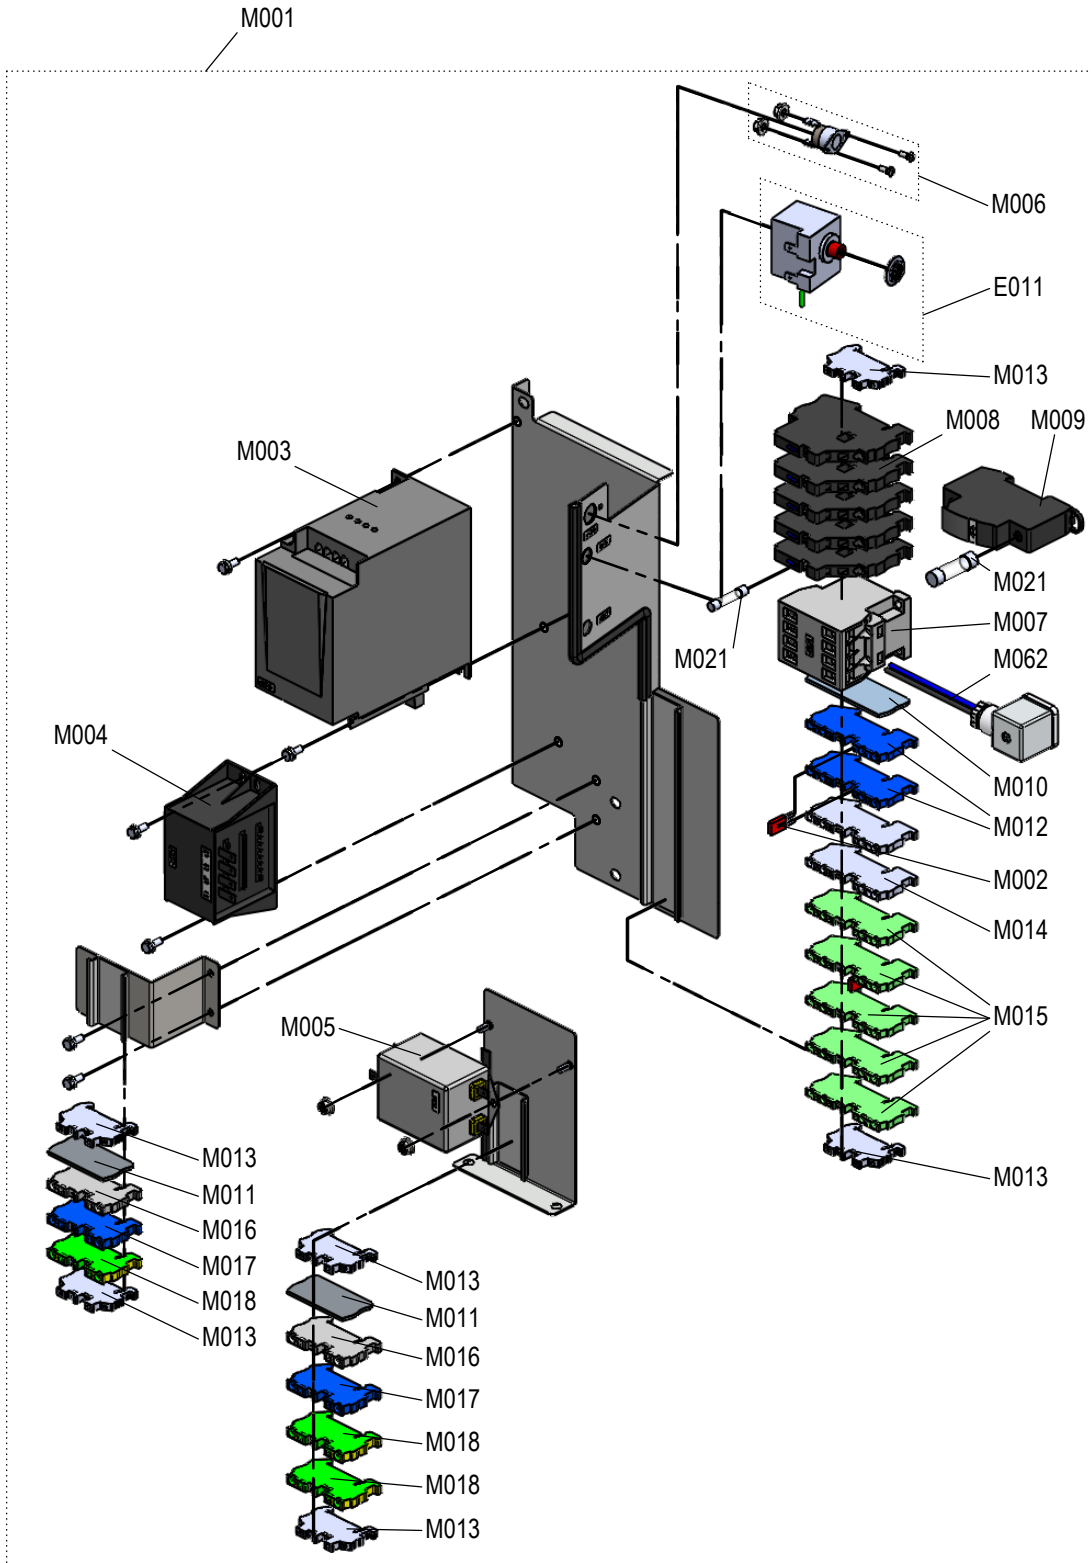

M

6.10 GS / GB
6.20 GS / GB
10.10 GS / GB
10.20 GS / GB
12.20 GS / GB

01	aktualisiert	Jul 17, 18	aneumeie	Drawn	28.09.2015	aruhdorf
02	aktualisiert	Nov 12, 18	aneumeie	App.	Nov 12, 18	aneumeie
Rev	Remarks	Date	Name		Date	Name

Laufende Verbesserungen des Produkts können Änderungen der Spezifikationen ohne expliziten Hinweis bedingen. Continuous improvements to the product may mean changes to the specification are made without explicit mention.
9865015_02 © 2015 Manitowoc.