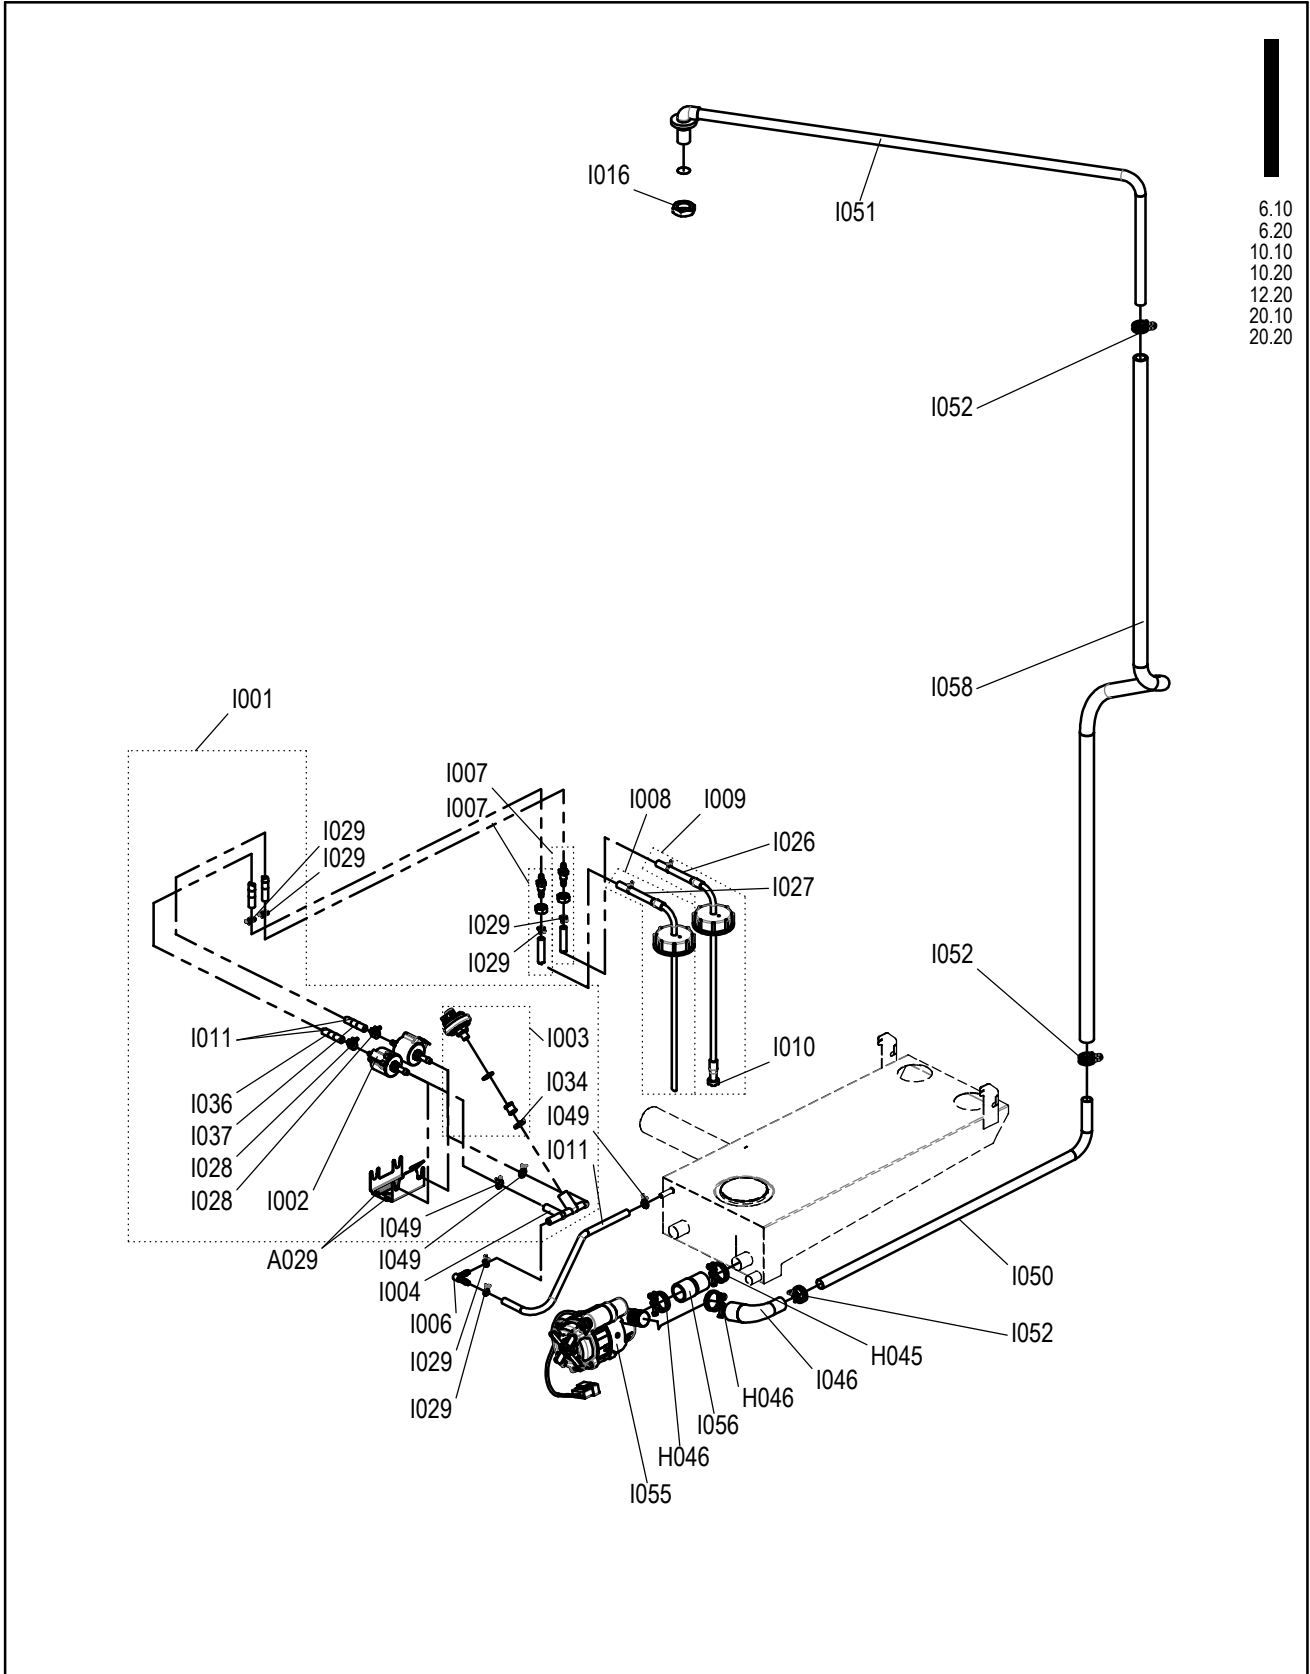

Laufende Verbesserungen des Produkts können Änderungen der Spezifikationen ohne expliziten Hinweis bedingen. Continuous improvements to the product may mean changes to the specification are made without explicit mention. 9965004_03 Jul 27, 15.Jul 18, 17 © 2018

02	AM 2016/014	Jul 07, 16	aneumeie	Drawn	Aug 04, 15	aruhdorf
03	AM 2017/050	Jul 18, 17	aneumeie	App.	Jul 18, 17	aneumeie
Rev	Remarks	Date	Name		Date	Name