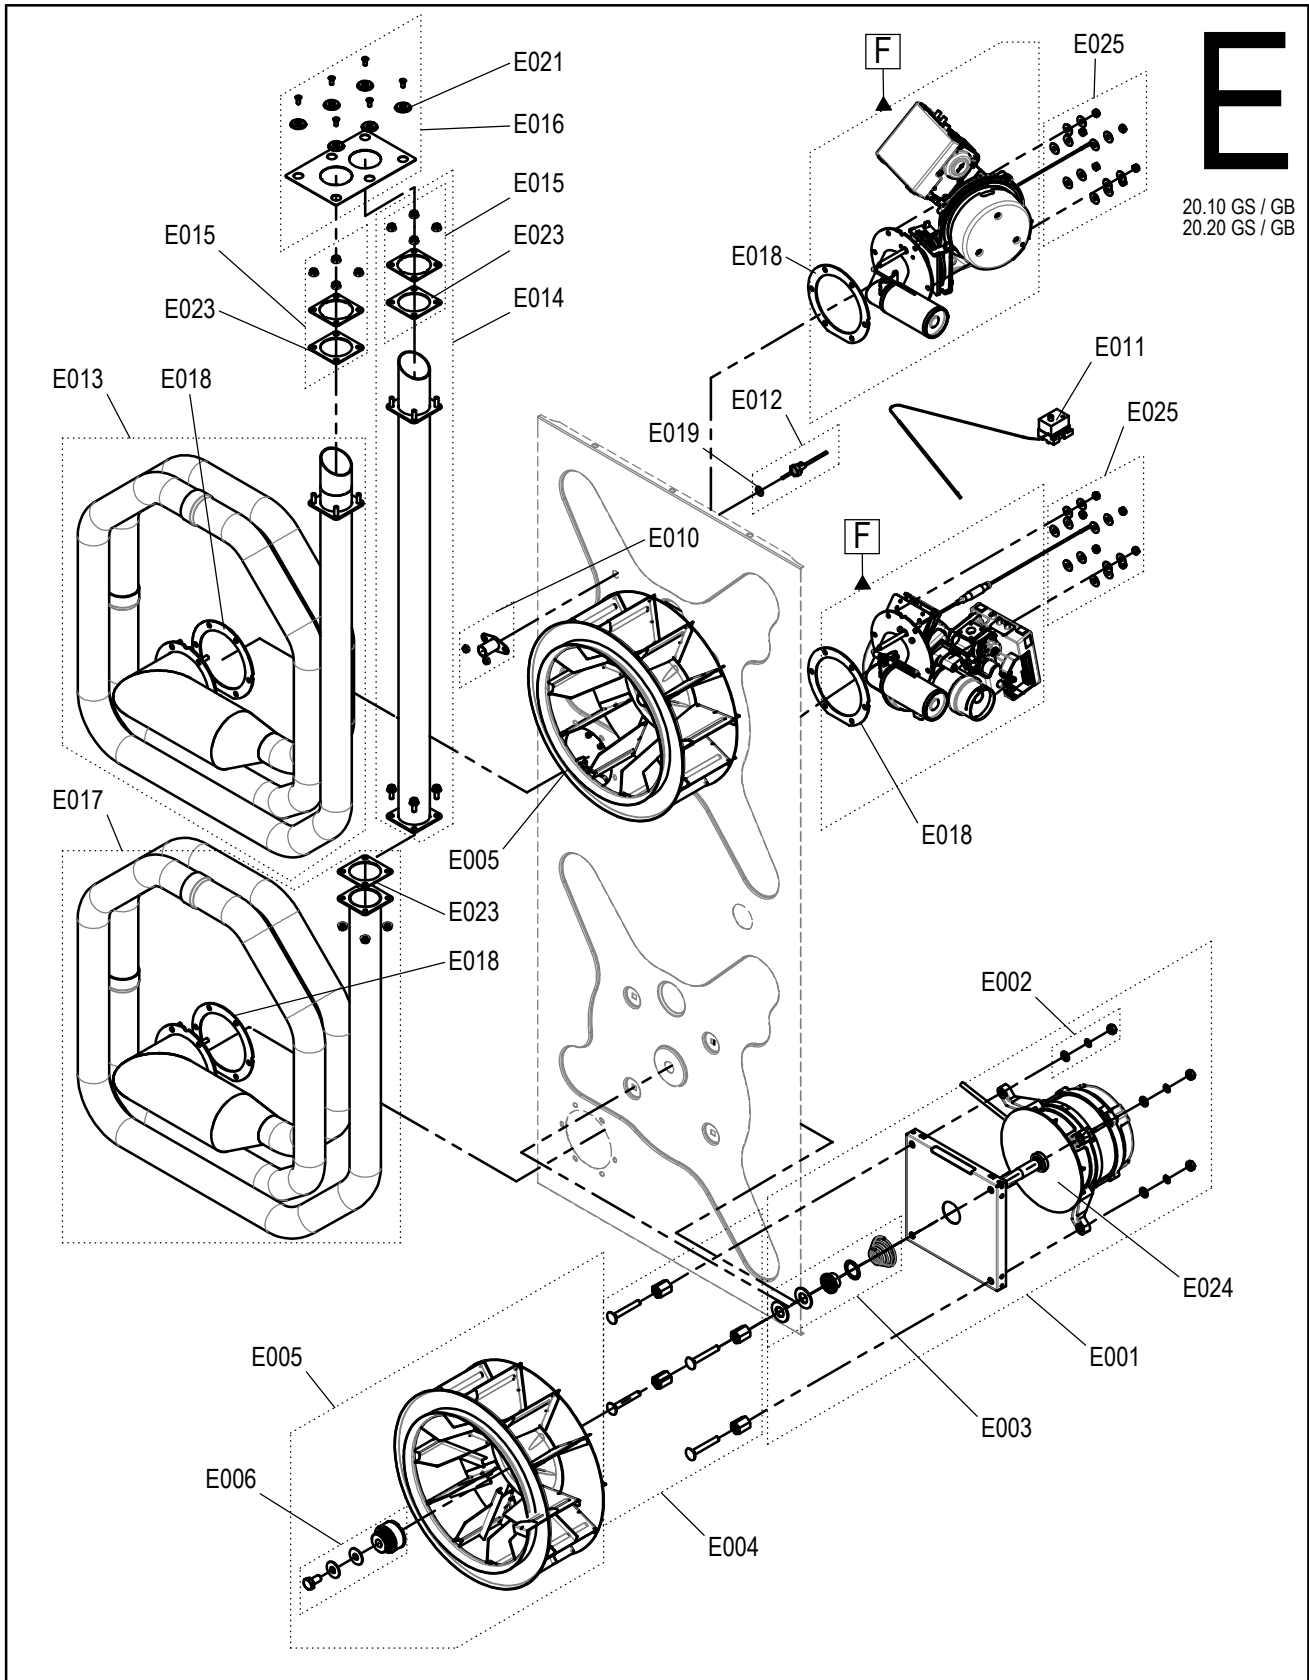

E

20.10 GS / GB
20.20 GS / GB

02	aktualisiert	Jul 02, 18	aneumeie	Drawn	Aug 05, 15	aruhdorf
03	AM 2019/030	Mar 22, 19	aneumeie	App.	Mar 22, 19	aneumeie
Rev	Remarks	Date	Name		Date	Name

Laufende Verbesserungen des Produkts können Änderungen der Spezifikationen ohne expliziten Hinweis bedingen. Continuous improvements to the product may mean changes to the specification are made without explicit mention. 9865006_03 Jul 27, 15 © 2015 Manitowoc.