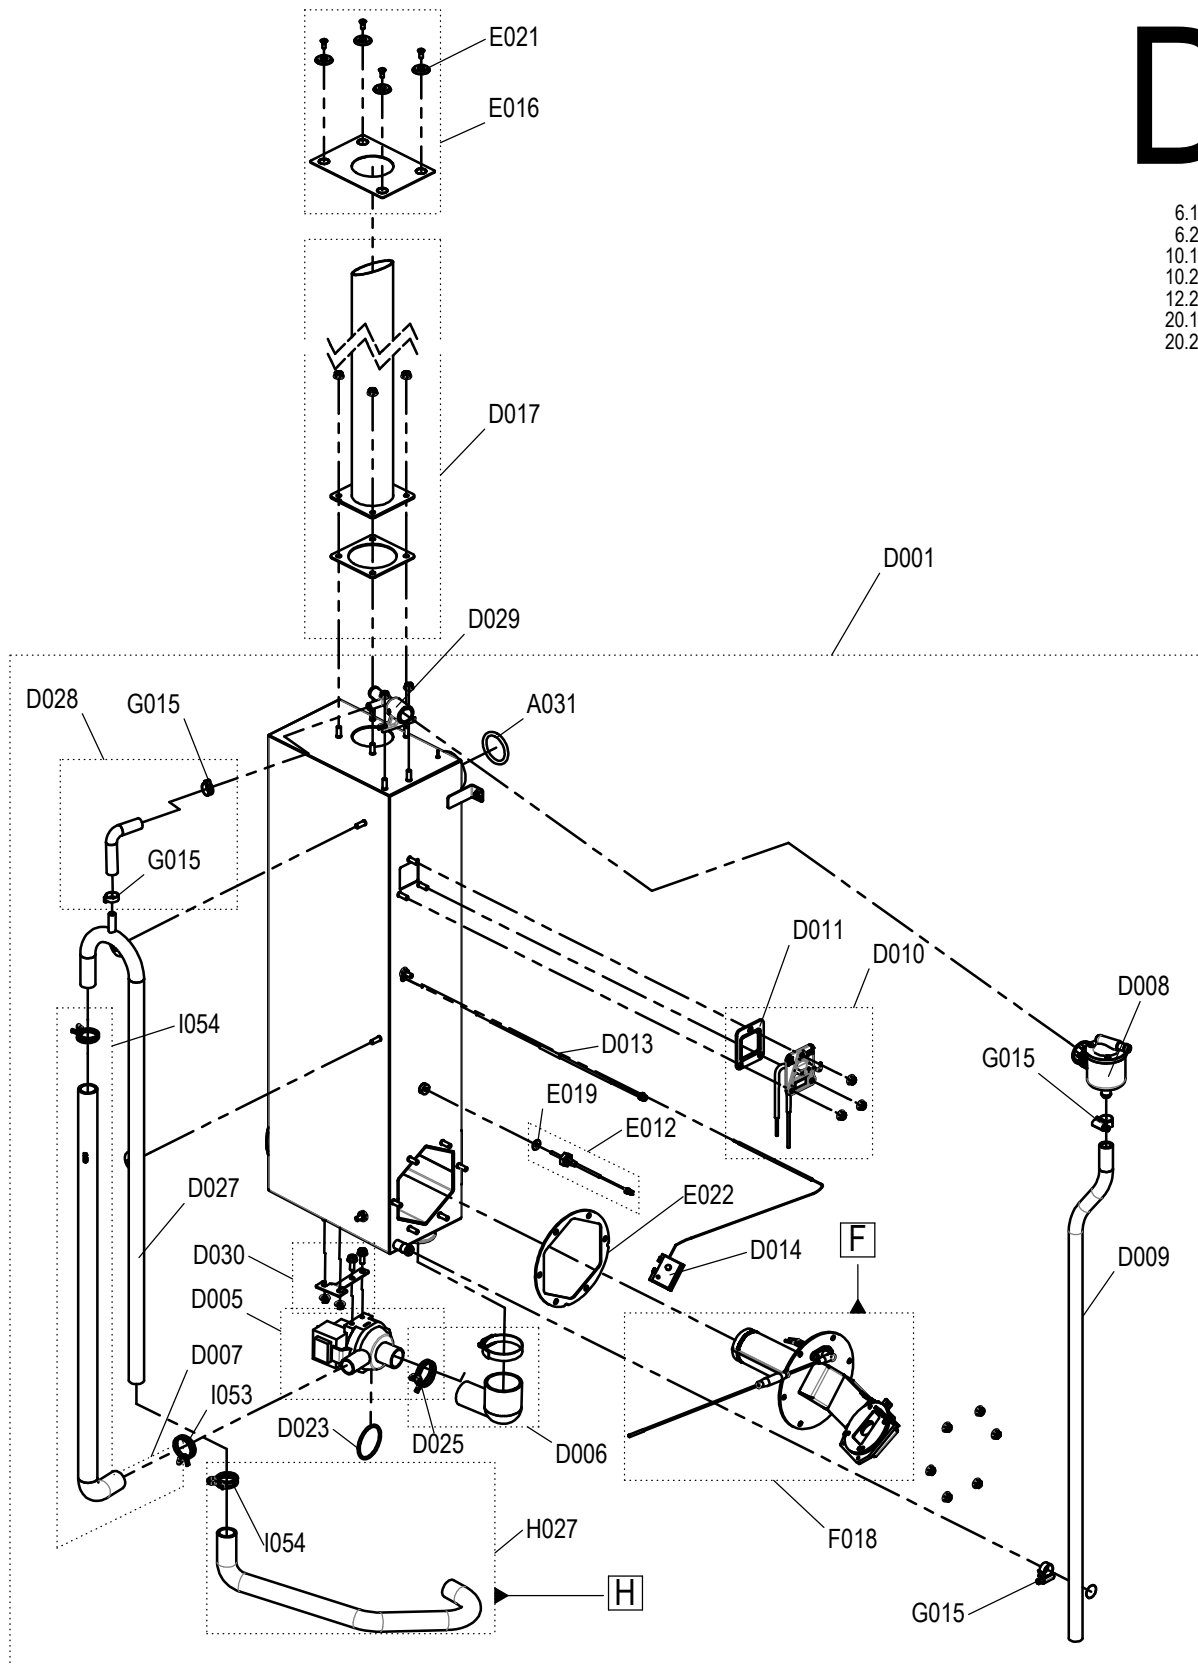

D

6.10 GB
6.20 GB
10.10 GB
10.20 GB
12.20 GB
20.10 GB
20.20 GB

03	Pos. D023 hinzu	Jul 25, 17	aneumeie	Drawn	28.07.2015	aruhdorf
04	aktualisiert	Jul 02, 18	aneumeie	App.	Jul 02, 18	aneumeie
Rev	Remarks	Date	Name		Date	Name

Laufende Verbesserungen des Produkts können Änderungen der Spezifikationen ohne expliziten Hinweis bedingen. Continuous improvements to the product may mean changes to the specification are made without explicit mention.
9965000_04 Jul 27, 15 © 2015 Manitowoc.