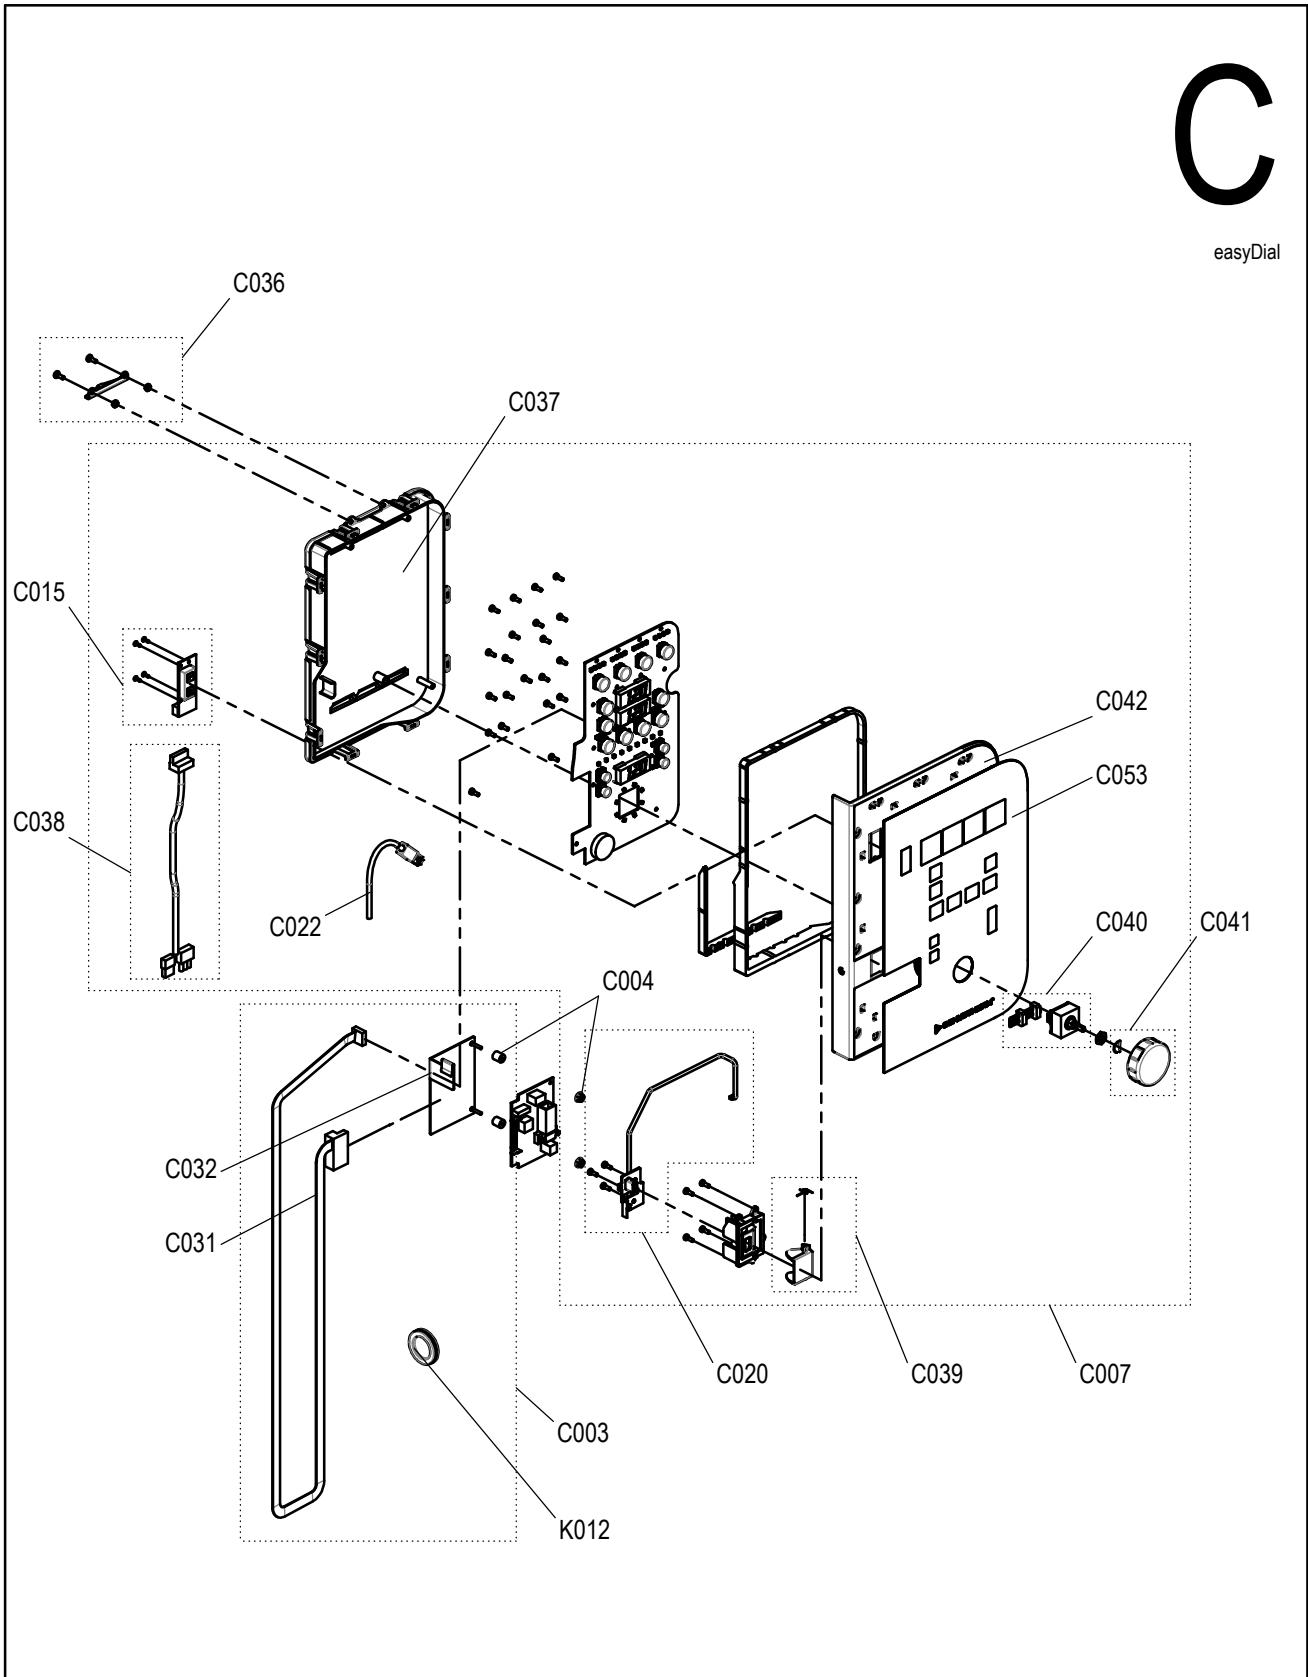

C

easyDial

02	AM 2017/075	Oct 18, 17	hshweig	Drawn	Aug 31, 15	aruhdorf
03	aktualisiert	Jan 07, 20	aneumeie	App.	Jan 07, 20	aneumeie
Rev	Remarks	Date	Name		Date	Name

Laufende Verbesserungen des Produkts können Änderungen der Spezifikationen ohne expliziten Hinweis bedingen. Continuous improvements to the product may mean changes to the specification are made without explicit mention.
9865010_03 Jan 07, 20 © 2019