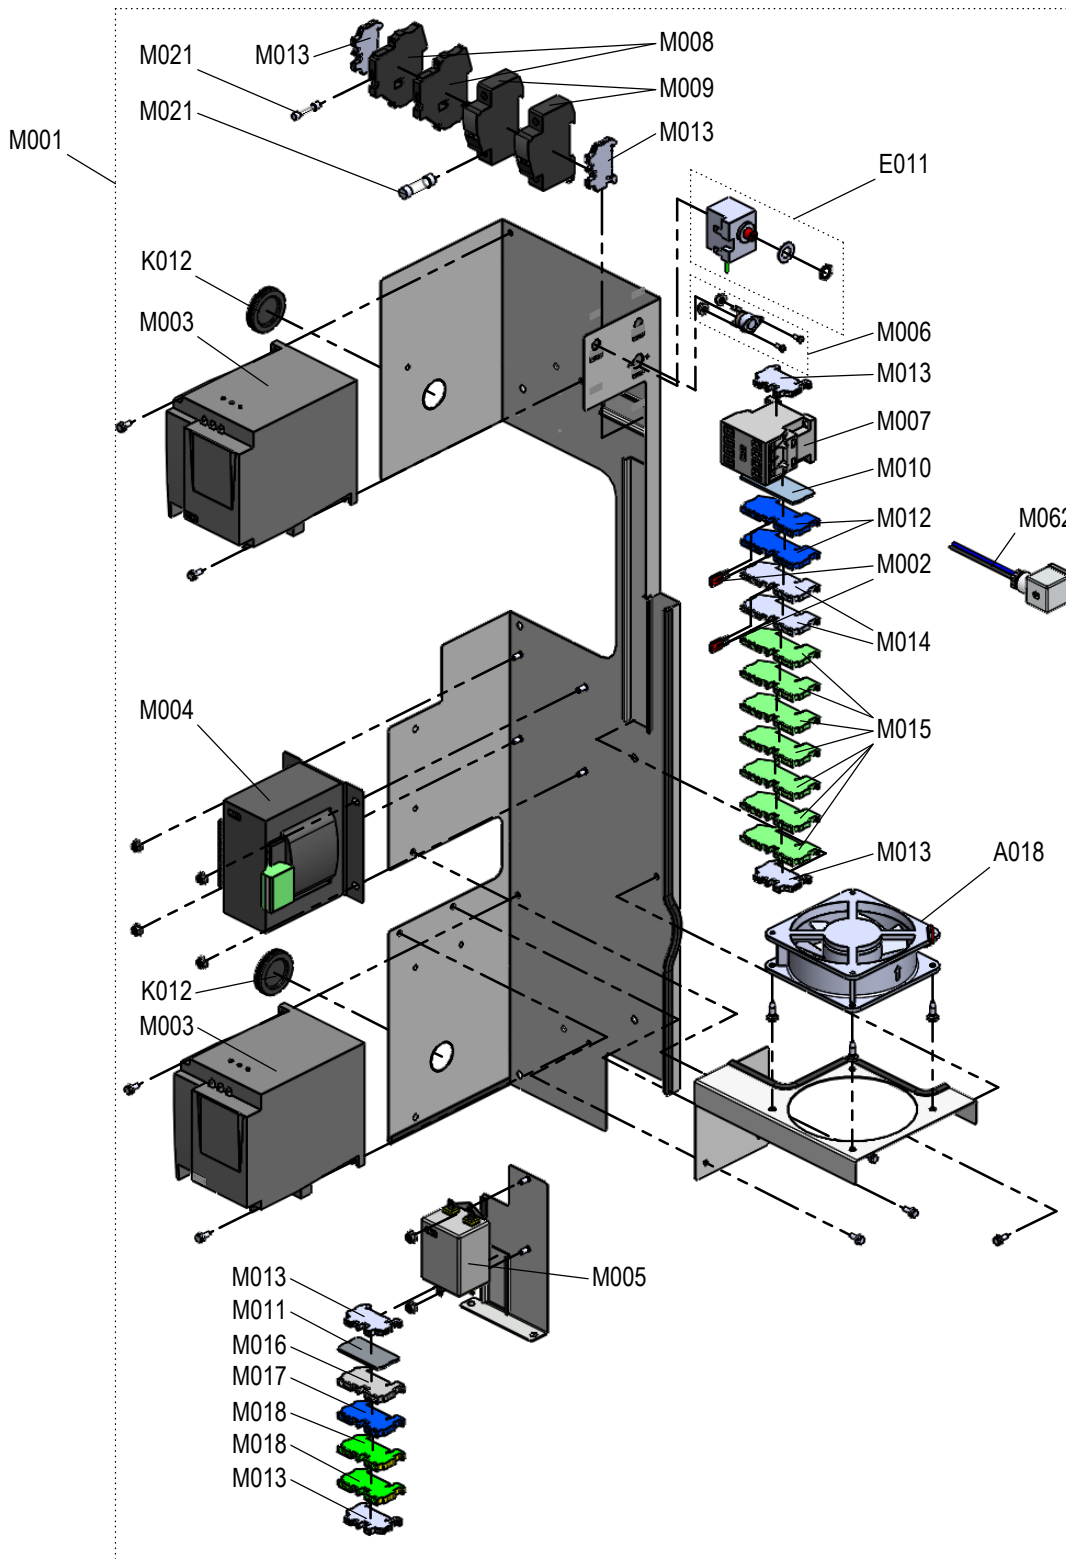

M

20.10 GS / GB
20.20 GS / GB

Laufende Verbesserungen des Produkts können Änderungen der Spezifikationen ohne expliziten Hinweis bedingen. Continuous improvements to the product may mean changes to the specification are made without explicit mention.
9965009_02 Nov 12, 18 © 2018

01	aktualisiert	Jul 03, 18	aneumeie	Drawn	Aug 27, 15	aruhdorf
02	aktualisiert	Nov 12, 18	aneumeie	App.	Nov 12, 18	aneumeie
Rev	Remarks	Date	Name		Date	Name