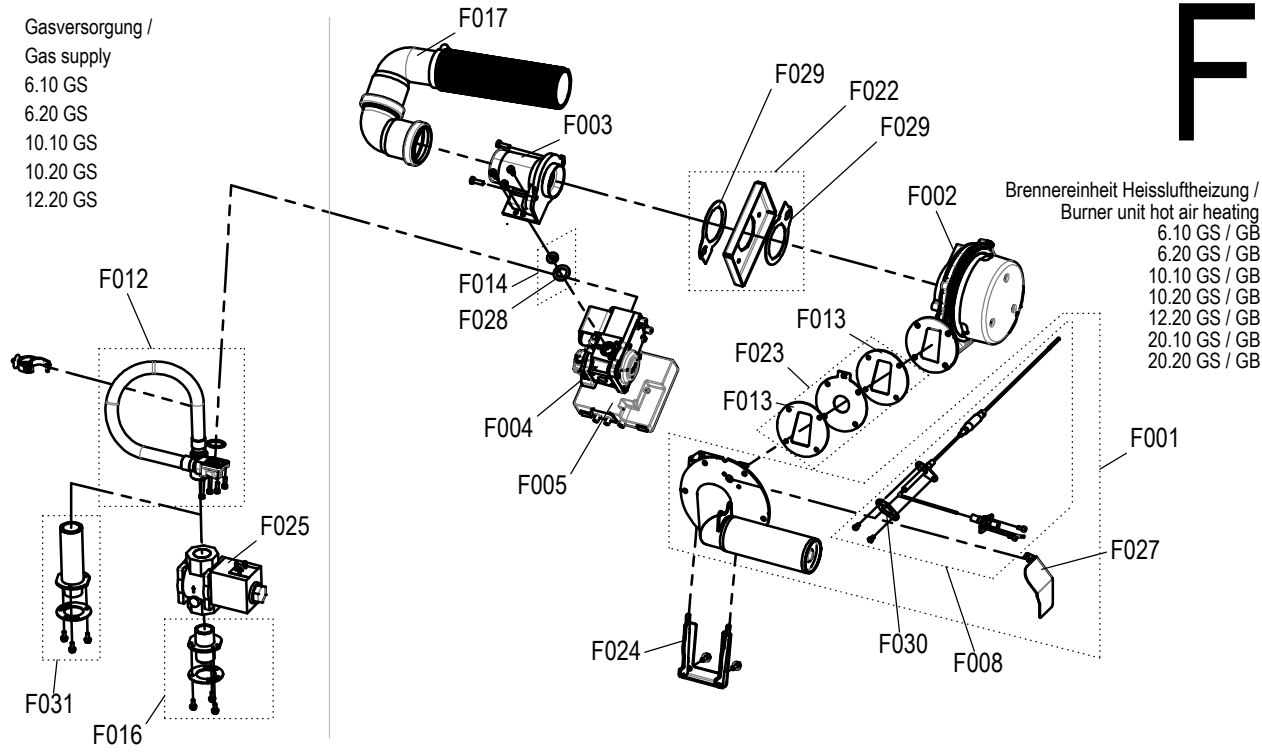

F

Gasversorgung /
Gas supply
6.10 GS
6.20 GS
10.10 GS
10.20 GS
12.20 GS