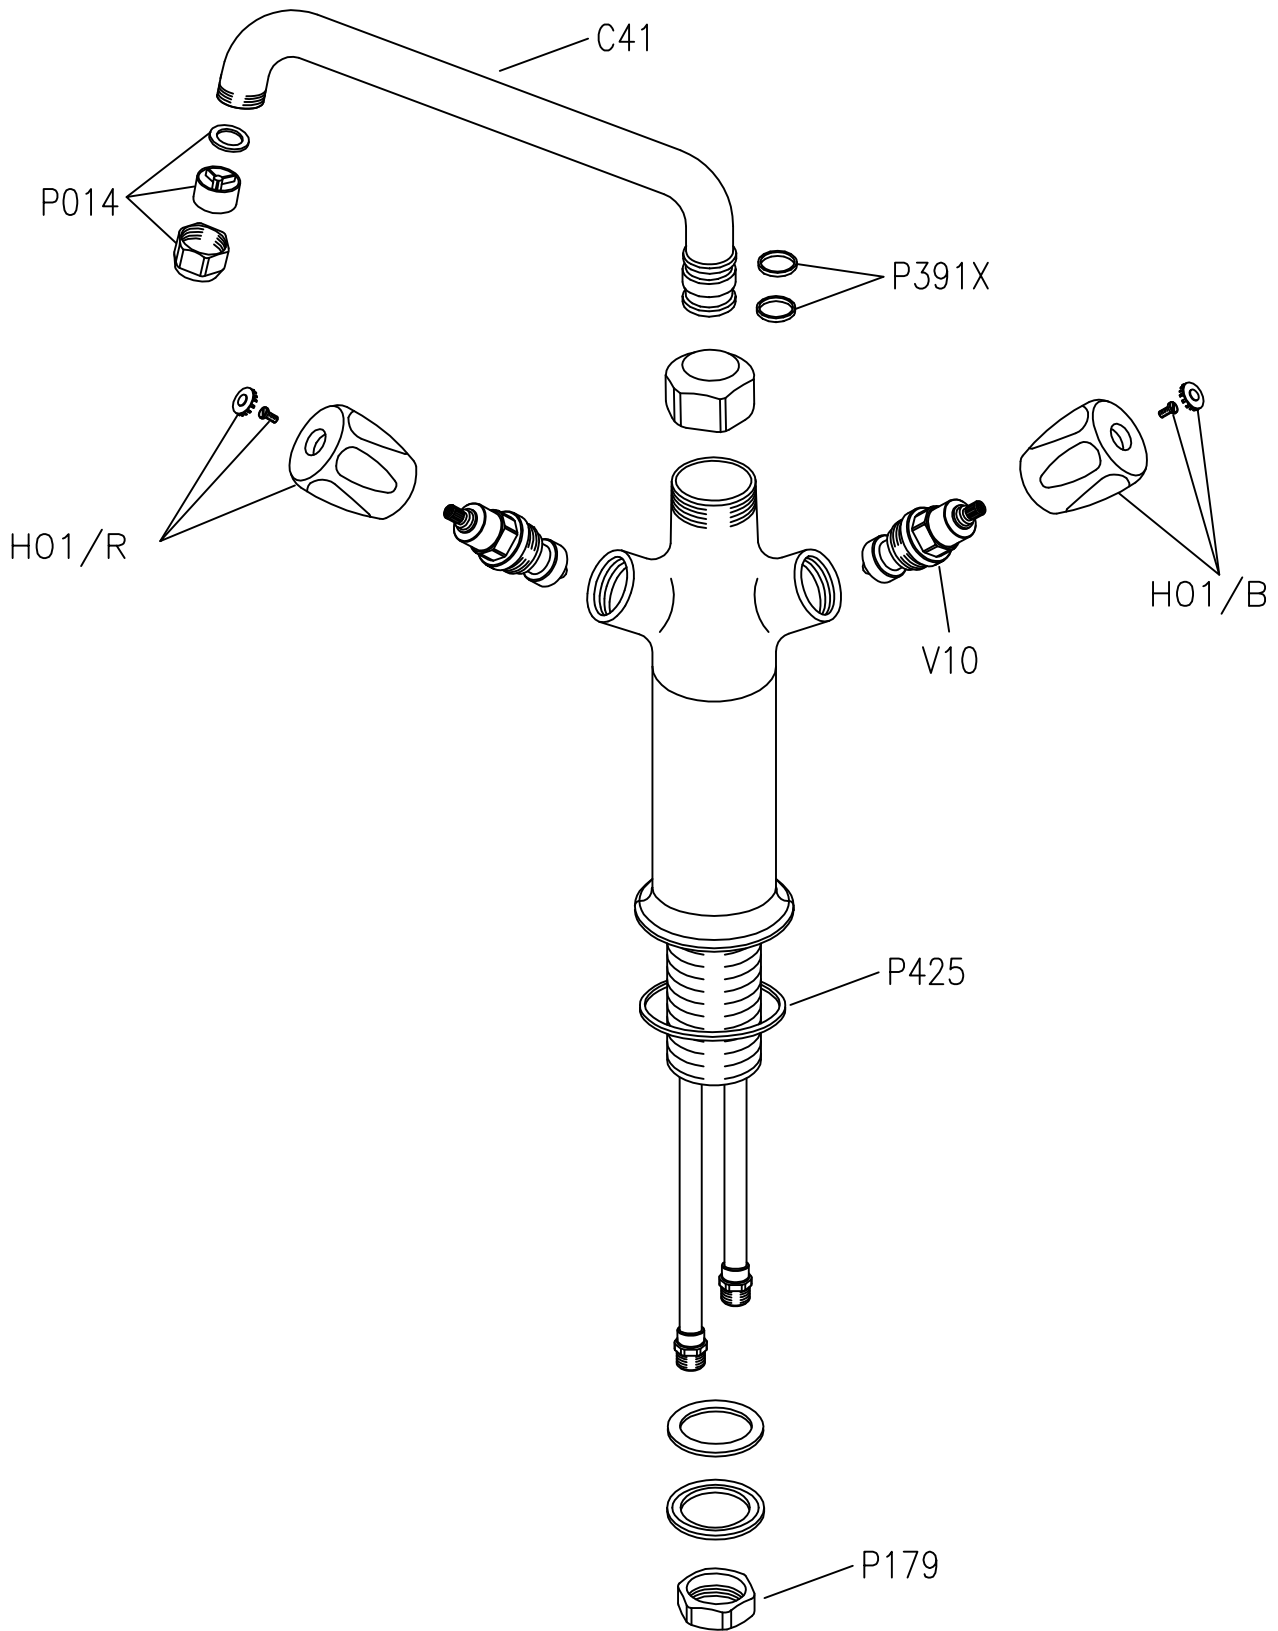

REVISION:	1.2
LAST REVIEW:	20101116
VALIDITY:	---
DRAWING No.	---
Source Drawing:	1827/0

	DESCRIPTION: Heavy-duty Pot Filler	
	MOD. EUROP - GIG	Product Code 1E.2201.41.11
	Former Product Code:	---