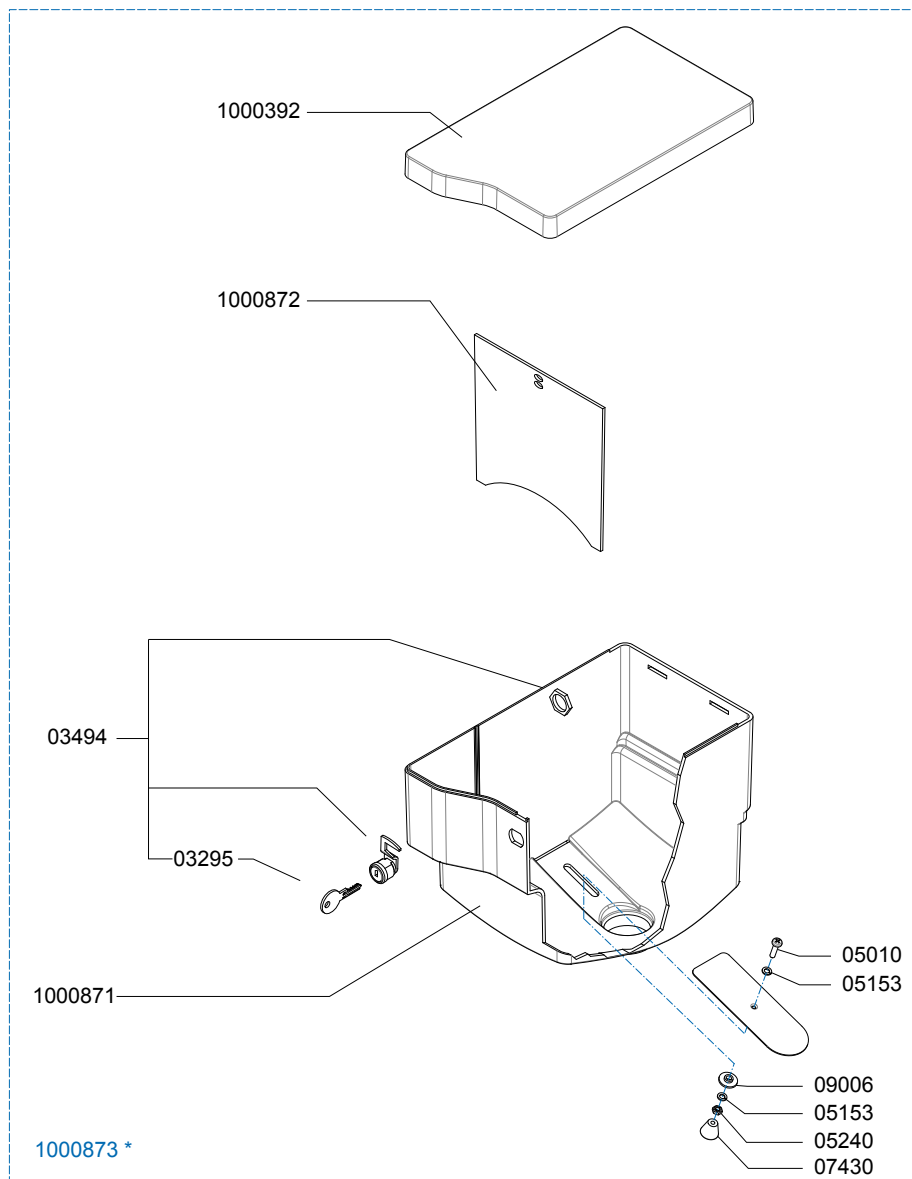

*Recomended Spare Part

Type : OPTIBEAN 2
Articulenumber : 1000620

From mach. nr. : 4X 31323
Date : 09 - 2015

Page : 9 - 12
Rev : 3

Rated voltage : 1N~ 220-240V 50-60Hz 2275W

Drawer : RLF
Date : 10-04-11

Spare Parts Info

ANIMO

www.animo.eu