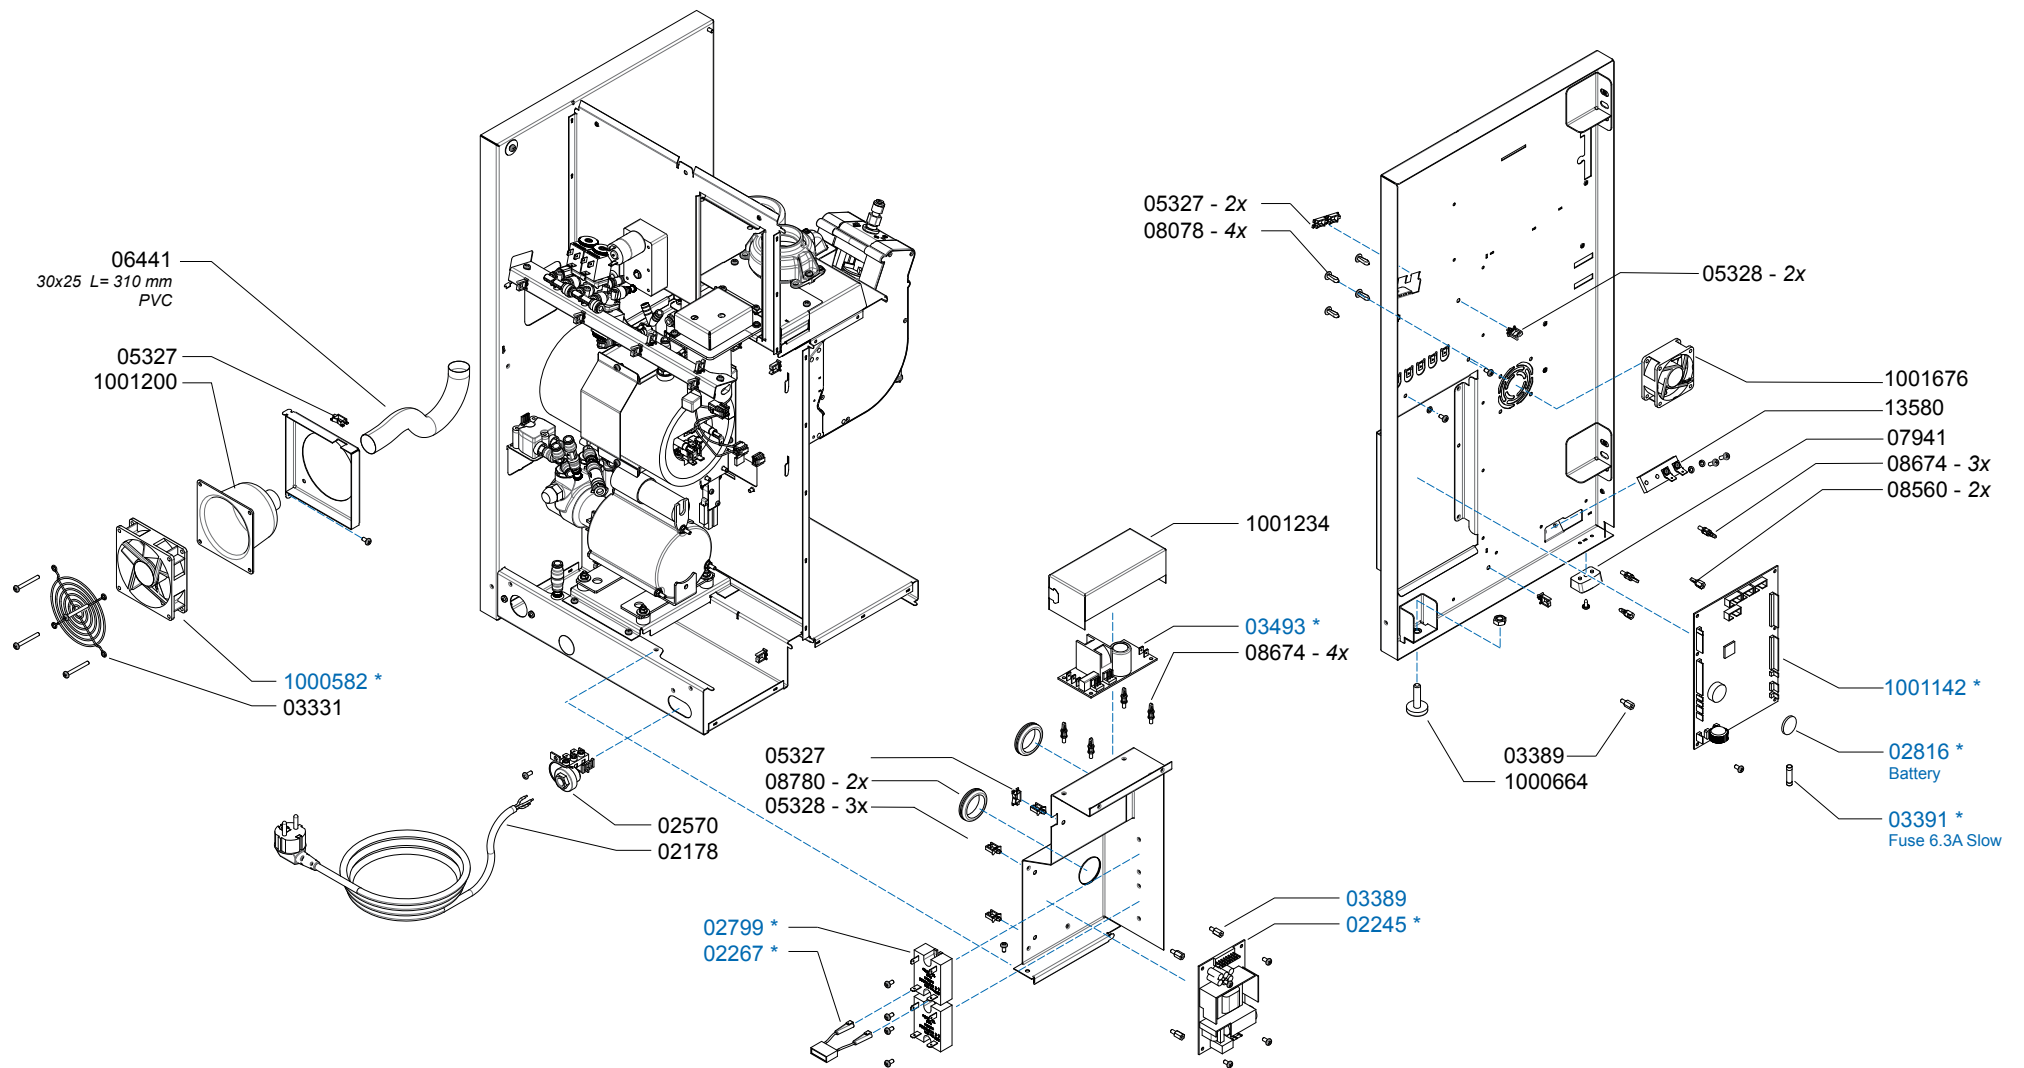

*Recomended Spare Part

Type : OPTIBEAN 2
Articulenumber : 1000620

From mach. nr. : 4X 31323
Date : 09 - 2015

Page : 4 - 12
Rev : 3

Rated voltage : 1N~ 220-240V 50-60Hz 2275W

Drawer : RLF
Date : 10-04-11

Spare Parts Info

ANIMO

www.animo.eu