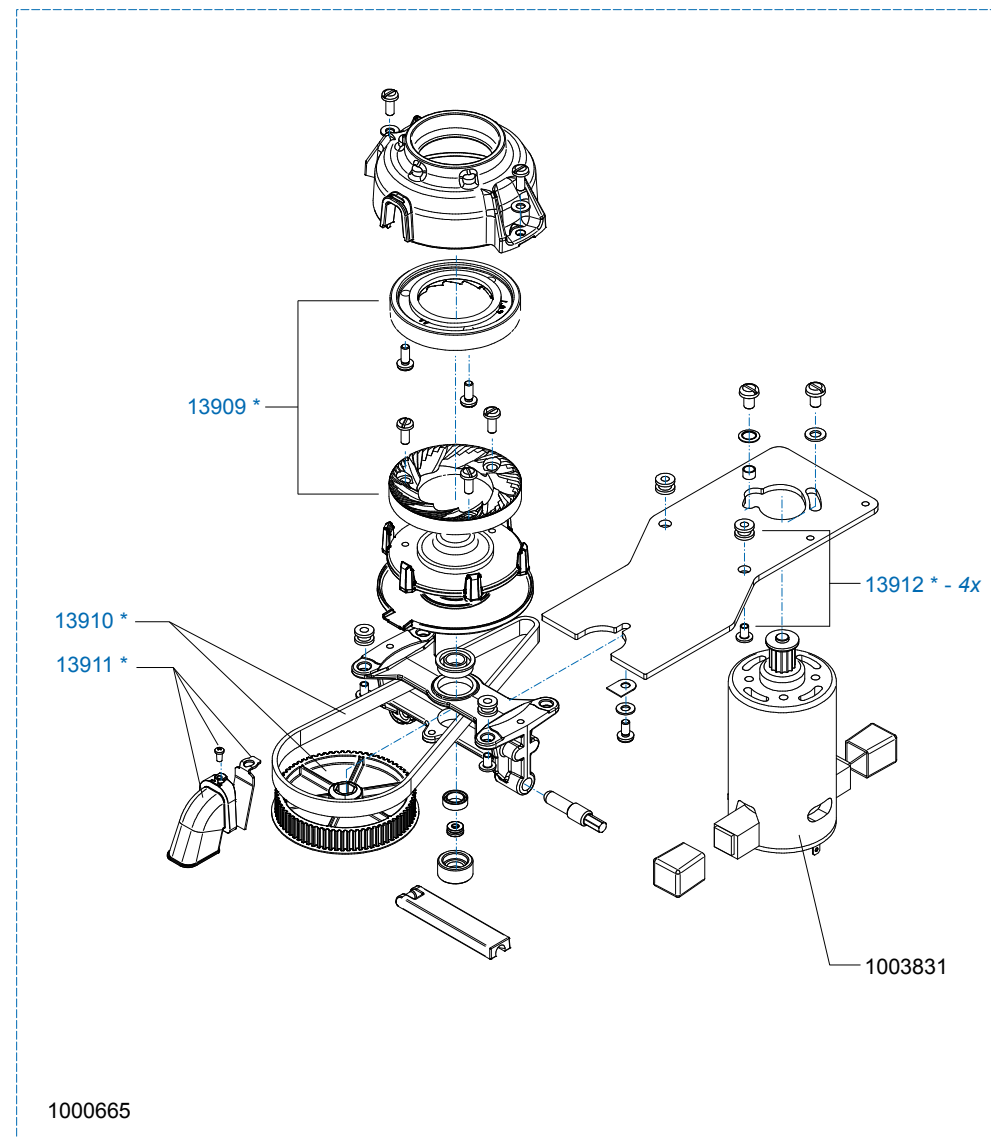

1001968 * L
 Grey

Part of Replacement set 25k - 1001395 *

*Recomended Spare Part

Type : OPTIBEAN 2
 Articulenumber : 1000620

From mach. nr. : 4X 31323
 Date : 09 - 2015

Page : 7 - 12
 Rev : 3

Rated voltage : 1N~ 220-240V 50-60Hz 2275W

Drawer : RLF
 Date : 10-04-11

Spare Parts Info

ANIMO

www.animo.eu

*Recommended Spare Part

Type : OPTIBEAN 2
 Articulenumber : 1000620

From mach. nr. : 4X 31323
 Date : 09 - 2015

Page : 8 - 12
 Rev : 3

Rated voltage : 1N~ 220-240V 50-60Hz 2275W

Drawer : RLF
 Date : 10-04-11

Spare Parts Info

ANIMO

www.animo.eu

*Recomended Spare Part

Type : OPTIBEAN 2
 Articulenumber : 1000620

From mach. nr. : 4X 31323
 Date : 09 - 2015