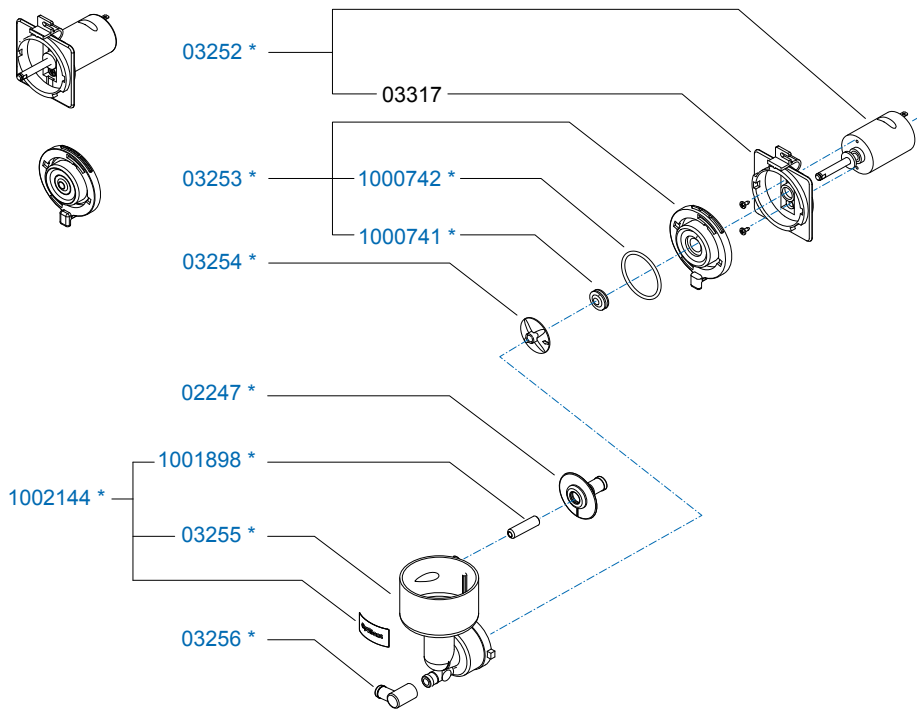

1001968 * L
 Grey

Part of Replacement set 25k - 1001395 *

*Recomended Spare Part

Type : OPTIBEAN 2
 Articulenumber : 1000620

From mach. nr. : 4X 31323
 Date : 09 - 2015

Page : 7 - 12
 Rev : 3

Rated voltage : 1N~ 220-240V 50-60Hz 2275W

Drawer : RLF
 Date : 10-04-11

Spare Parts Info

ANIMO

www.animo.eu

*Recommended Spare Part

Type : OPTIBEAN 2
 Articulenumber : 1000620

From mach. nr. : 4X 31323
 Date : 09 - 2015

Page : 8 - 12
 Rev : 3