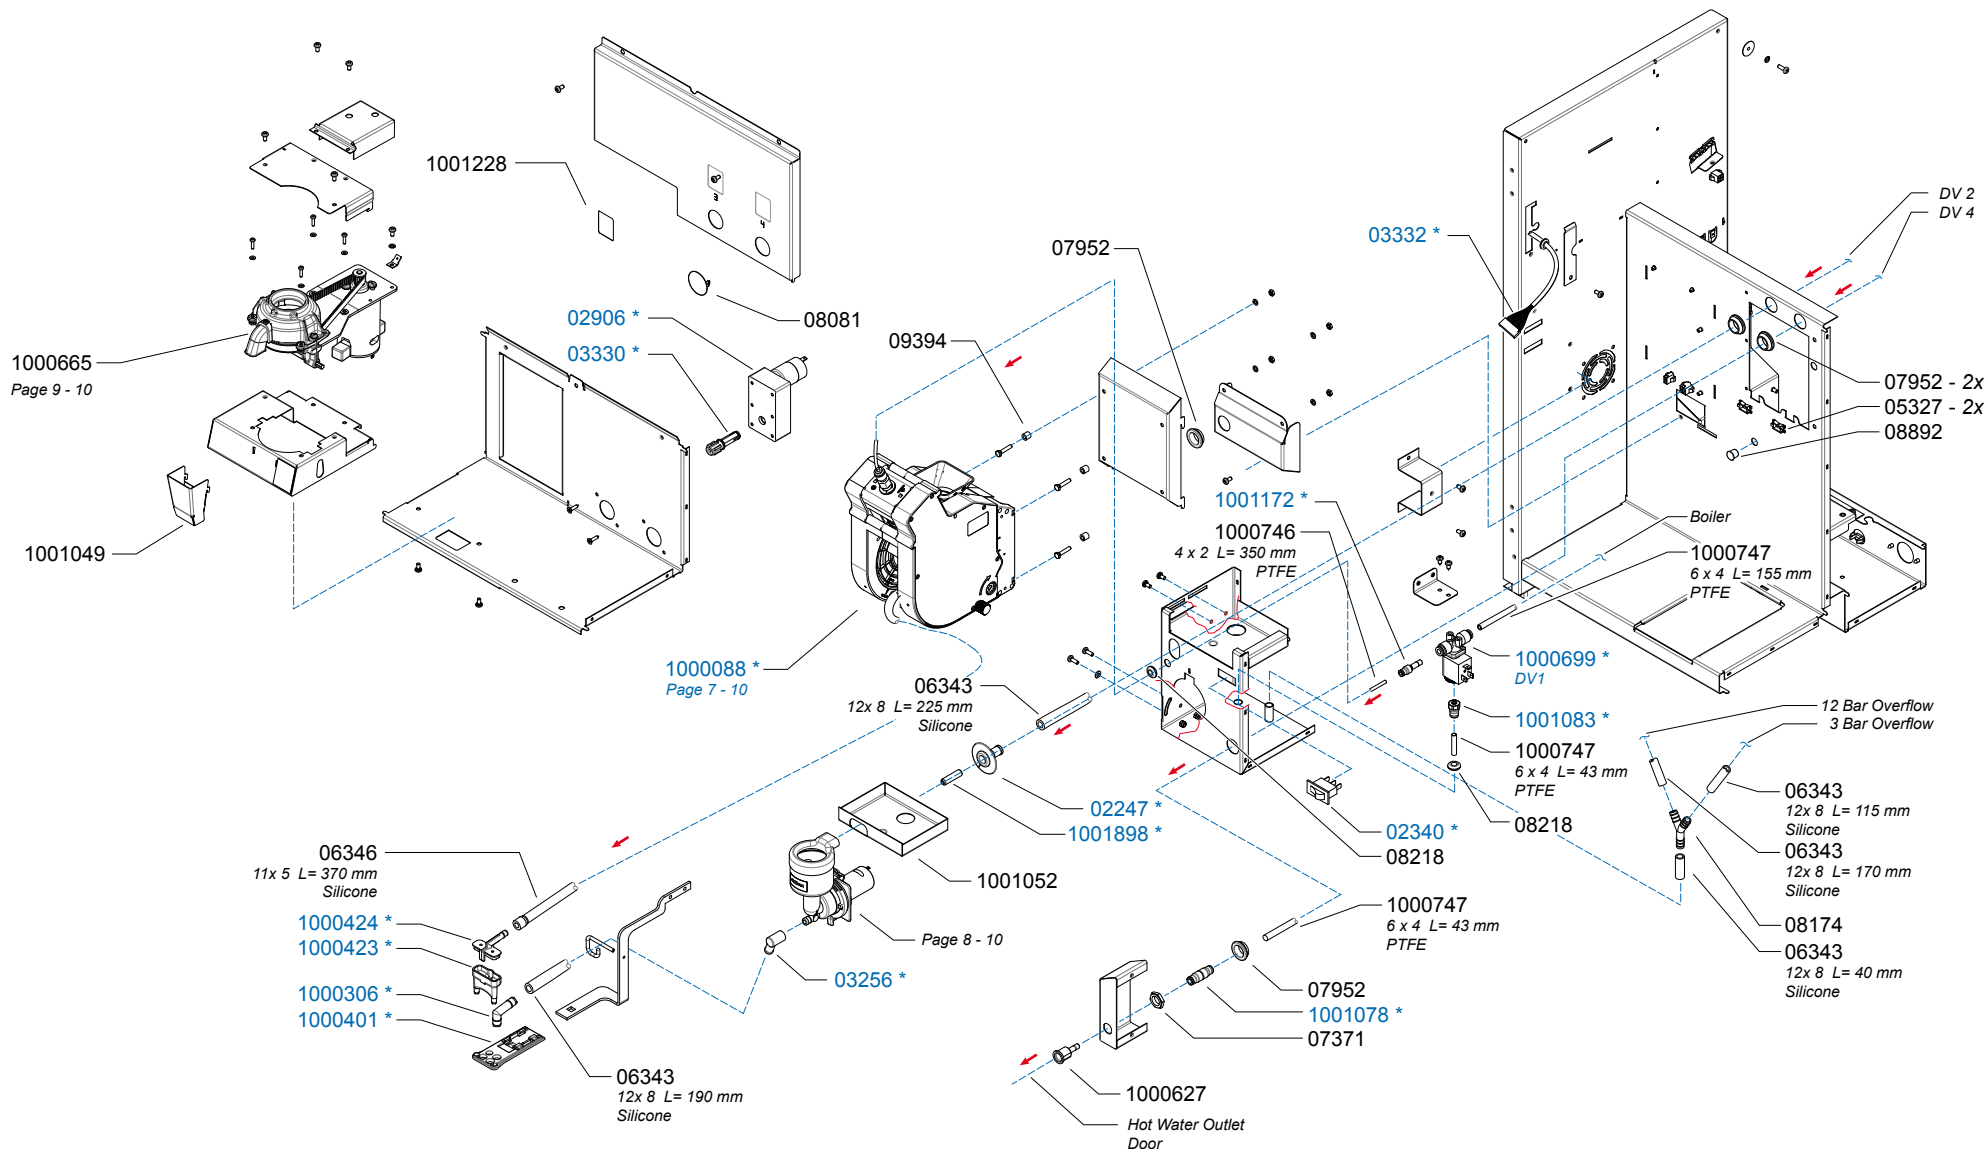

*Recomended Spare Part

Type : OPTIBEAN 2
 Articulenumber : 1000620

From mach. nr. : 4X 31323
 Date : 09 - 2015

Page : 1 - 12
 Rev : 3

Rated voltage : 1N~ 220-240V 50-60Hz 2275W

Drawer : RLF
 Date : 10-04-11

Spare Parts Info

ANIMO

www.animo.eu

Type : OPTIBEAN 2
 Articlenumber : 1000620

From mach. nr. : 4X 31323
 Date : 09 - 2015

Page : 2 - 12
 Rev : 3

Rated voltage : 1N~ 220-240V 50-60Hz 2275W

Drawer : RLF
 Date : 10-04-11

Spare Parts Info

*Recomended Spare Part

ANIMO
 www.animo.eu

*Recomended Spare Part

Type : OPTIBEAN 2
 Articulenumber : 1000620

From mach. nr. : 4X 31323
 Date : 09 - 2015

Page : 3 - 12
 Rev : 3

Rated voltage : 1N~ 220-240V 50-60Hz 2275W

Drawer : RLF
 Date : 10-04-11

Spare Parts Info

ANIMO

www.animo.eu

*Recomended Spare Part

Type : OPTIBEAN 2
 Articulenumber : 1000620

From mach. nr. : 4X 31323
 Date : 09 - 2015

Page : 4 - 12
 Rev : 3