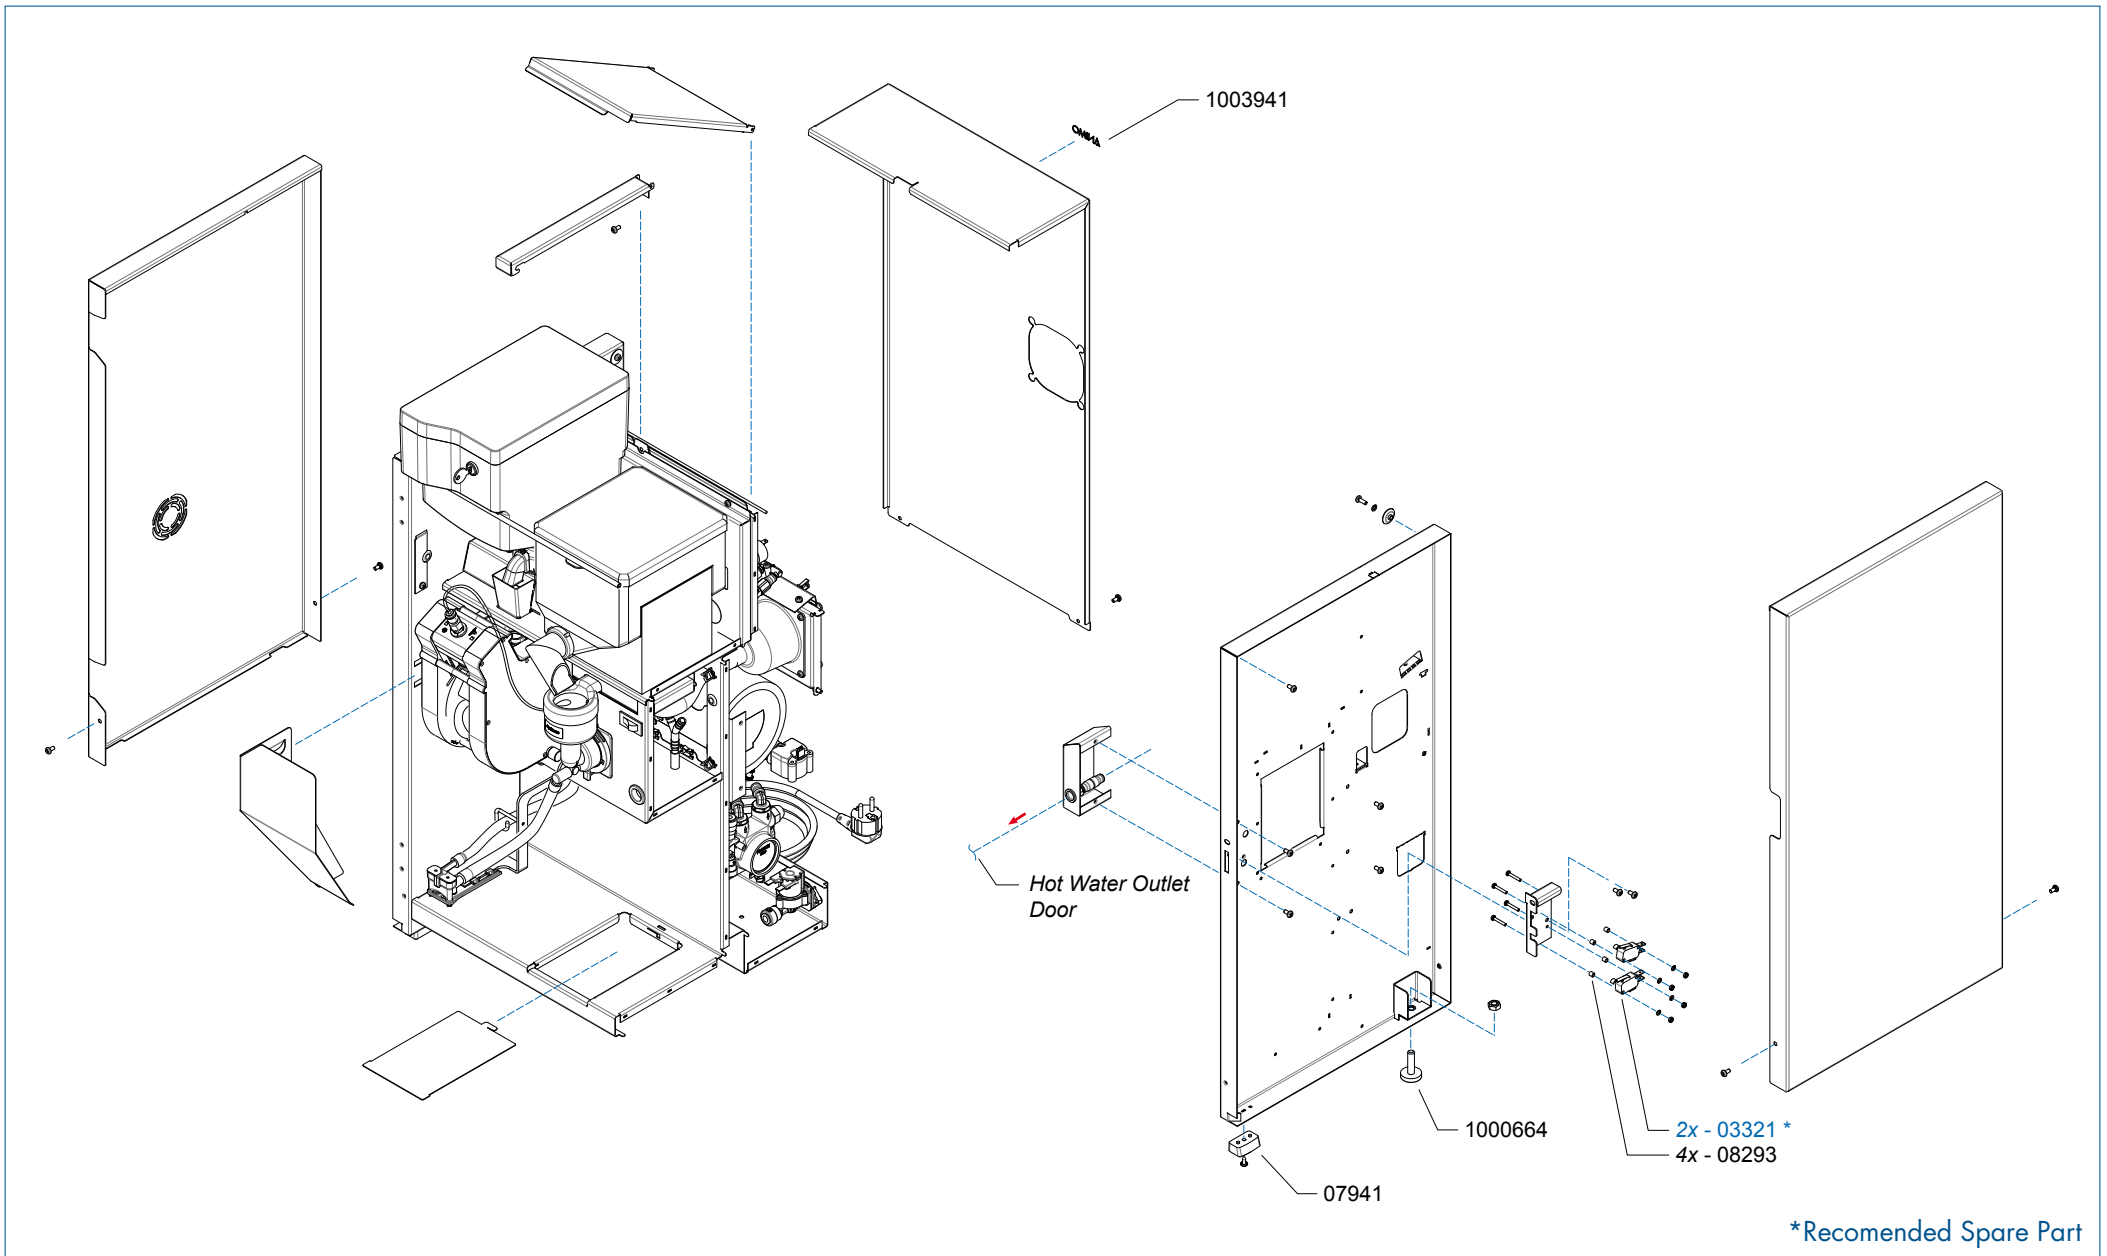

Type : OPTIBEAN 2
Articlenumber : 1000620

From mach. nr. : 4X 31323
Date : 09 - 2015

Page : 2 - 12
Rev : 3

Rated voltage : 1N~ 220-240V 50-60Hz 2275W

Drawer : RLF
Date : 10-04-11

Spare Parts Info

*Recomended Spare Part

ANIMO
www.animo.eu