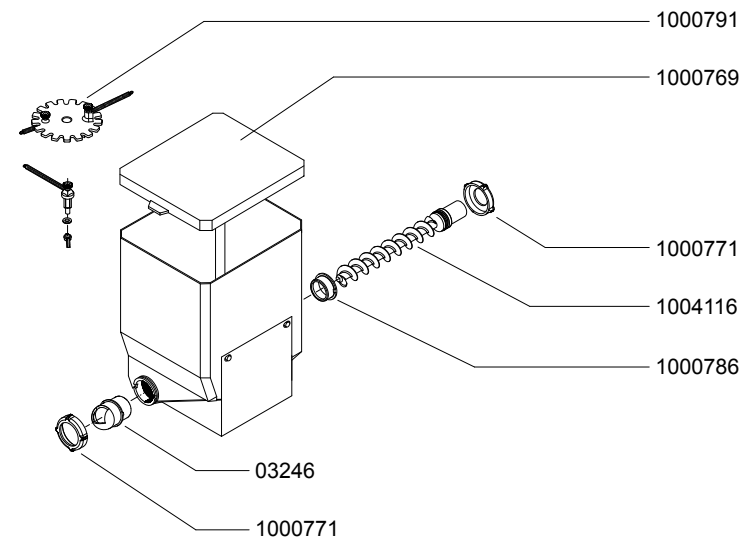

1001968 * L
 Grey

Part of Replacement set 25k - 1001395 *

*Recomended Spare Part

Type : OPTIBEAN 2
 Articulenumber : 1000620

From mach. nr. : 4X 31323
 Date : 09 - 2015

Page : 7 - 12
 Rev : 3

Rated voltage : 1N~ 220-240V 50-60Hz 2275W

Drawer : RLF
 Date : 10-04-11

Spare Parts Info

ANIMO

www.animo.eu

*Recommended Spare Part

Type : OPTIBEAN 2
 Articulenumber : 1000620

From mach. nr. : 4X 31323
 Date : 09 - 2015

Page : 8 - 12
 Rev : 3