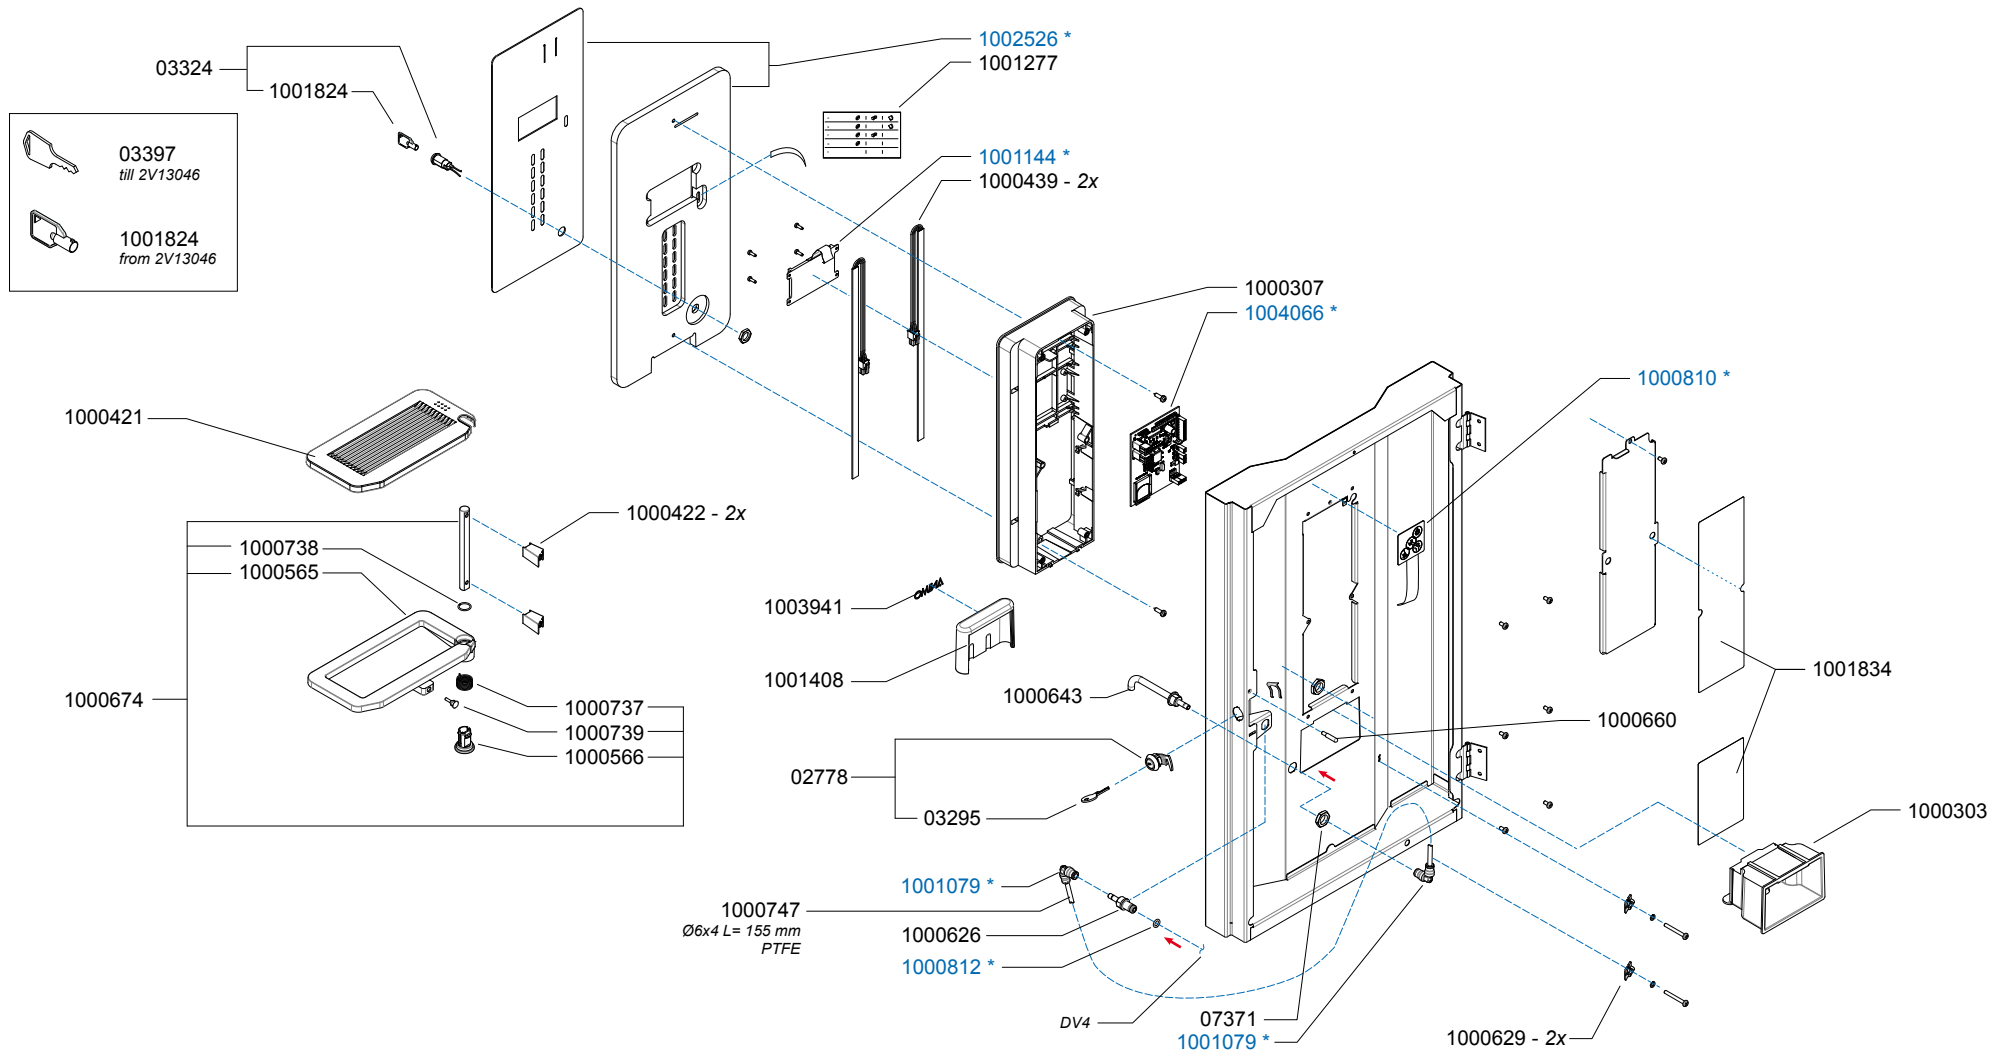

*Recomended Spare Part

Type : OPTIBEAN 2
Articulenumber : 1000620

From mach. nr. : 4X 31323
Date : 09 - 2015

Page : 5 - 12
Rev : 3

Rated voltage : 1N~ 220-240V 50-60Hz 2275W

Drawer : RLF
Date : 10-04-11

Spare Parts Info

ANIMO
www.animo.eu