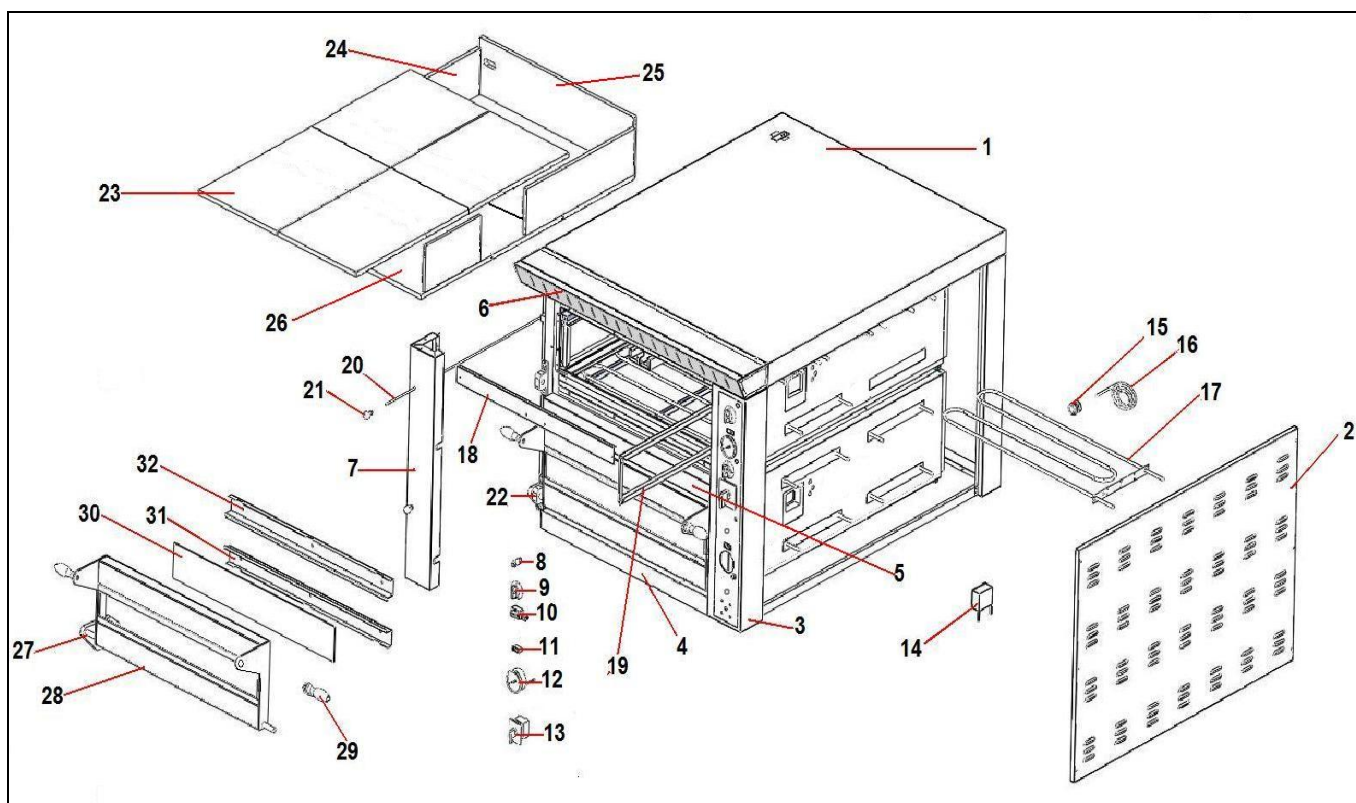

**Pizza & Pasta
Pizzaofen**

Artikel-Nr. 531036 (GRANDE PG44DE)

Explosionszeichnung / Ersatzteile

Bitte bei Ersatzteilbestellung immer Artikelnummer und Seriennummer mit angeben!

**PIZZA OFEN
PG 44 DE**

Kapazität: 2 x (4 Pizzen Ø 33 cm)

Leistung: 10 kw , 3 NAC 400 V

Innenmaße: 67 x 68 x 15 cm

Aussenmaße: 101 x 103 x 78 cm

Gewicht: 188 kg

DETAIL GRAFIK

Nr.	Teileliste	Anzahl	Nr.	Teileliste	Anzahl
1	Gehäuse	1	9	Obere Thermostatschalter	4
2	Seitliche Abdeckung	1	10	Thermostat	4
3	Rechtes Edelstahlblech	1	11	Ein- / Ausschalter	2
4	Unteres Edelstahlblech	1	12	Thermometer	2
5	Mittleres Edelstahlblech	1	13	Nockenschalter	2
6	Paddle Box	1	14	Glühbirne für Innenbeleuchtung	2
7	Rechtes Edelstahlblech	1	15	16 mm Kabelverschraubung	1
8	Thermostat Lampe	4	16	5x4H07RN-F Netzkabel	1