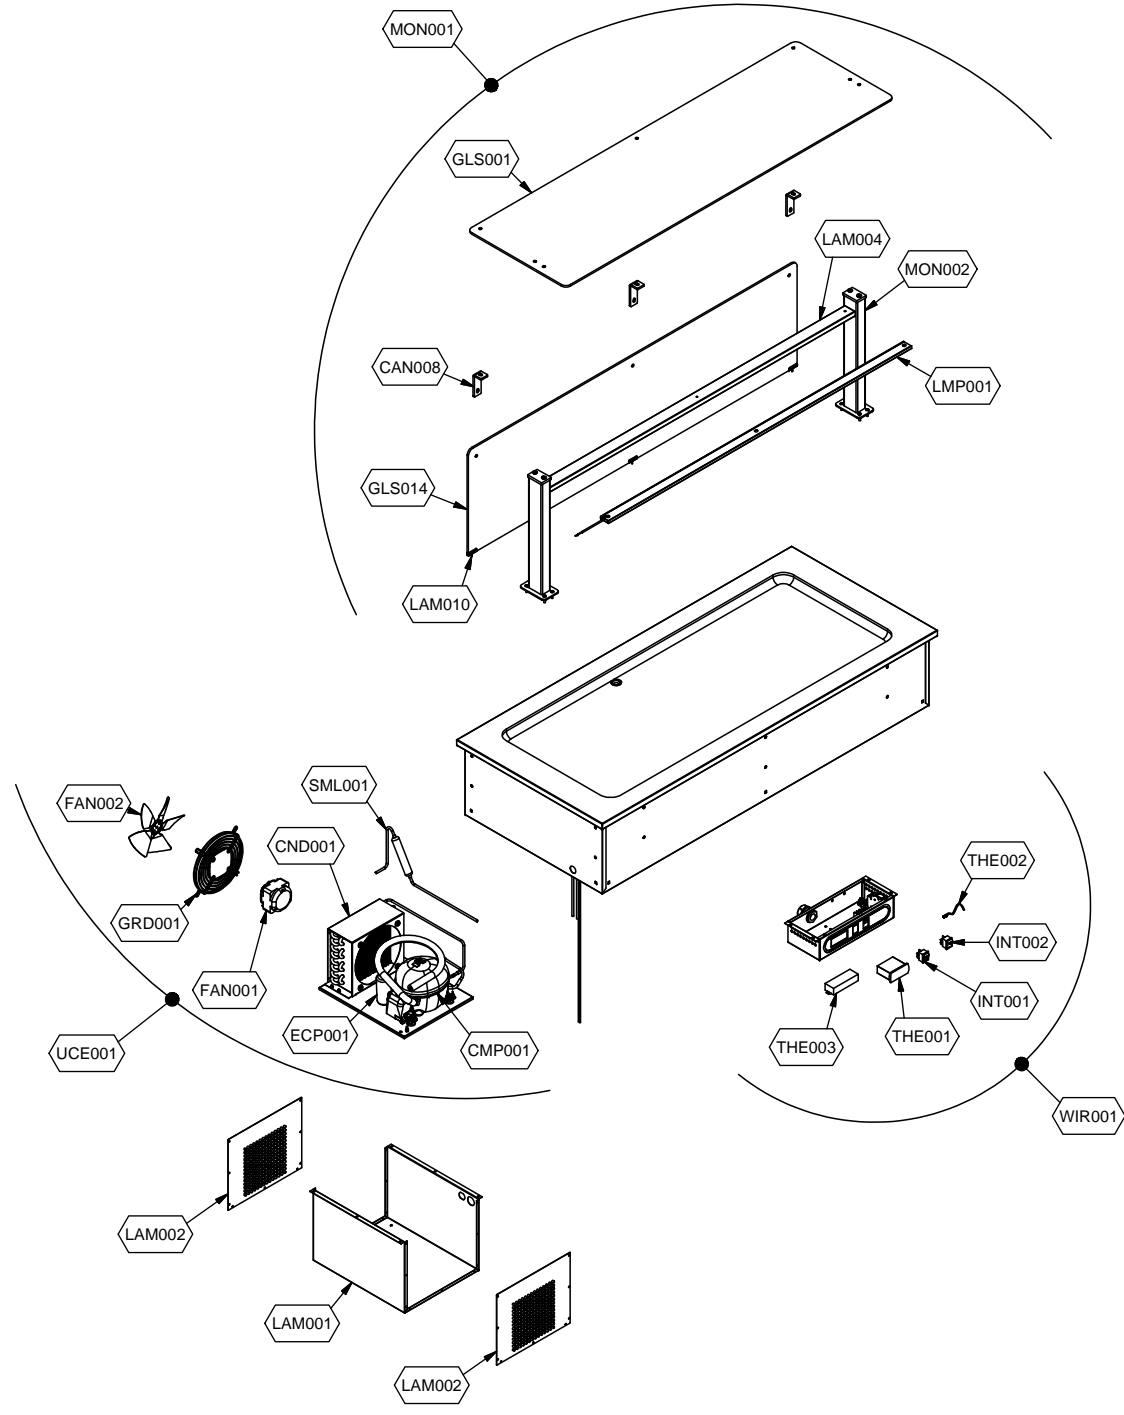

## Kühlung Drop-in Element, gekühlte Platte

Artikel-Nr.

90651079 (9DRLI3FIF0A03 / SOUL SERVICE LIME 3)

---

### Explosionszeichnung / Ersatzteile

---

Bitte bei Ersatzteilbestellung immer Artikelnummer und Seriennummer mit angeben!

	PARAM.	OPTIONAL
⚡		
SCE001	TAR001	OPT

## Exploded View

Validity: 08/04/2016

9DRLI3FIF0A03	SOUL LIME 3I PIANO REF.STAT S.LED.FRO
ESP355	SOUL SERVICE LIME INCORPORATO

Ref. Drawing	Code	Description
CAN008	74702120	FISSACRIST.SQUADRA PLEXIGLASS
CMP001	74865722	COMPR. EMT6152GK CSIR 230V/50HZ R404A
CND001	74837032	CONDENS. 8TX3R 230*210*110 FIJI 4/1
ECP001	74867008	PARTI ELETTR.COMPR.EMT6152GK CSIR
FAN001	74848151	VENT.10W 230V L=1500 FISSAGGIO GRIGLIA E
FAN002	74848156	PALA.ASP.DIAM.200\34°
GLS001	72538782	CAPPOT.VETRO SOVR.LIGHT 3-1 DROP-IN SPEC
GLS014	72538772	VETRO FRONT.SOVR.LIGHT 3-1 DROP-IN SPEC
GRD001	74845144	GRIGLIA FE.A CESTELLO PER PALA 200-34°
INT001	74742008	INT.NERO ON-OFF 16A SH JS-608FA-O-B-6
INT002	74742017	INTERR.ARANC.LAMP 16A B418C1H1X0000 MOLV
LAM001	72539511	LAM.SUPP.UCE ZINC.
LAM002	72539513	GRIGLIA AERAZIONE ZINC.POST.DROP-IN
LAM004	72539082	LAM.PLAFONIER.SOVRASTR.LIGHT 3-1 DROP-IN
LAM010	72557114	LAM.SUP.VETRO FRONT.\LATER. VRX TT
LMP001	72539042	LAMPADA A LED SOVRAS.LIGHT 3-1 DROP-IN
MON001	73668702	ASS.SOVR.+FRONT.LIGHT DROP-IN 3-1
MON002	72539070	MONTANTE SOVRASTRUTTURA LIGHT DROP-IN
SCE001	SC850	SCHEMA ELETTRICO DROP-IN REFRIG.
SML001	73670236	ASS.FILTRO UCE FIJI QUADRO 4-1
TAR001	RIF.TAR.B06	PARAMETRI DROPIN & BUFFET LIME
THE001	74700881	CENTR.PYAO1C0522-BZ 230V H/C
THE002	74700916	SONDA NTC IKE 3METRI -50/+105°
THE003	74700892	ALIMENTATORE LAMPADA LED MW LPHC18-350MA
UCE001	74861322	UCE EMT6152GK R404A DROP-IN 3-4/1
WIR001	73669900	ASS.Q.E REF.STAT.DROP-IN