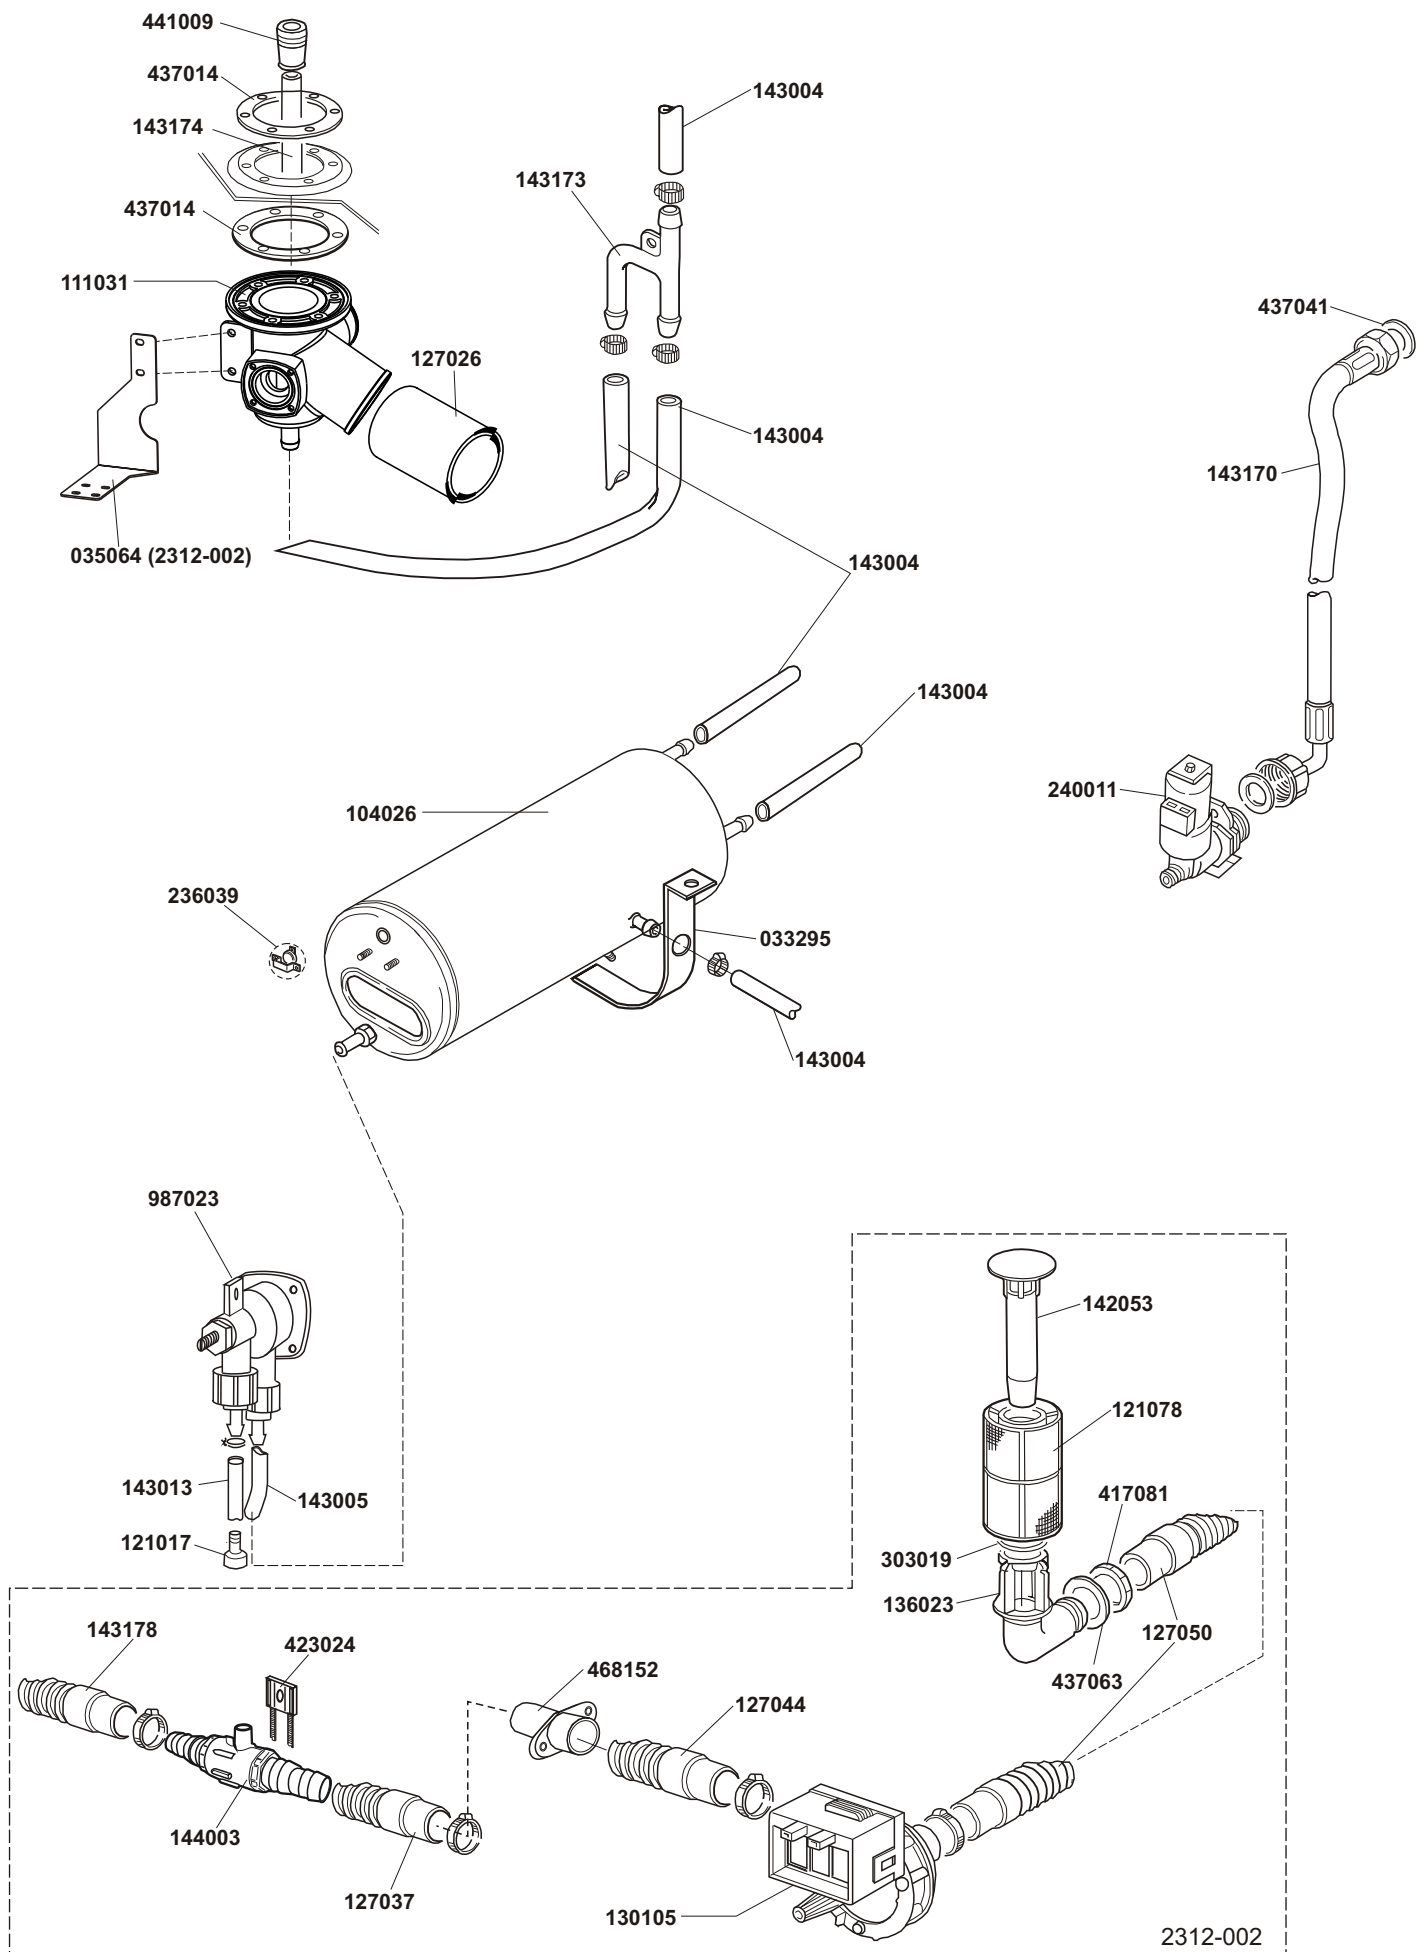

KRONUS

**SPARE PARTS CATALOGUE
ERSATZTEILKATALOG
CATALOGUE PIECES DETACHEES
CATALOGO PARTI RICAMBIO
CATALOGO DE PIEZAS DE RECAMBIO
CATALOGO PEÇAS DE REPOSIÇÃO**

2312-001

2312-002

12-10-2004

★ OPTIONAL

5

6

B. 237

130109 (230V- 50Hz)

T. 173