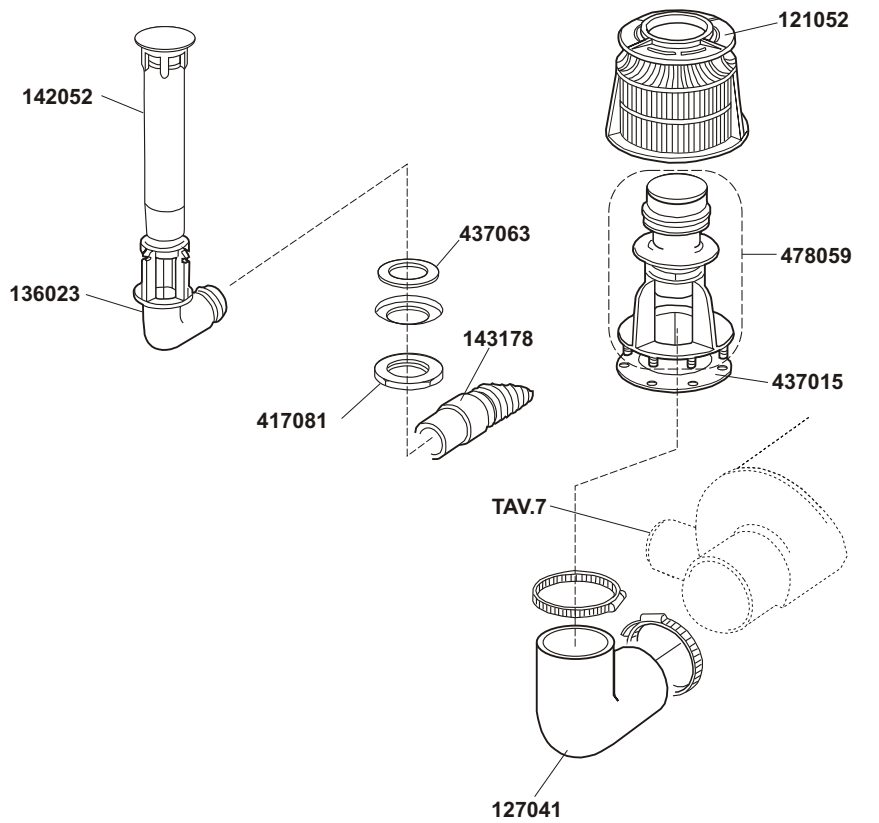

KRONUS

**SPARE PARTS CATALOGUE
ERSATZTEILKATALOG
CATALOGUE PIECES DETACHEES
CATALOGO PARTI RICAMBIO
CATALOGO DE PIEZAS DE RECAMBIO
CATALOGO PEÇAS DE REPOSIÇÃO**

2312-001

2312-002

12-10-2004

★ OPTIONAL

5

6

B. 237

130109 (230V- 50Hz)

T. 173