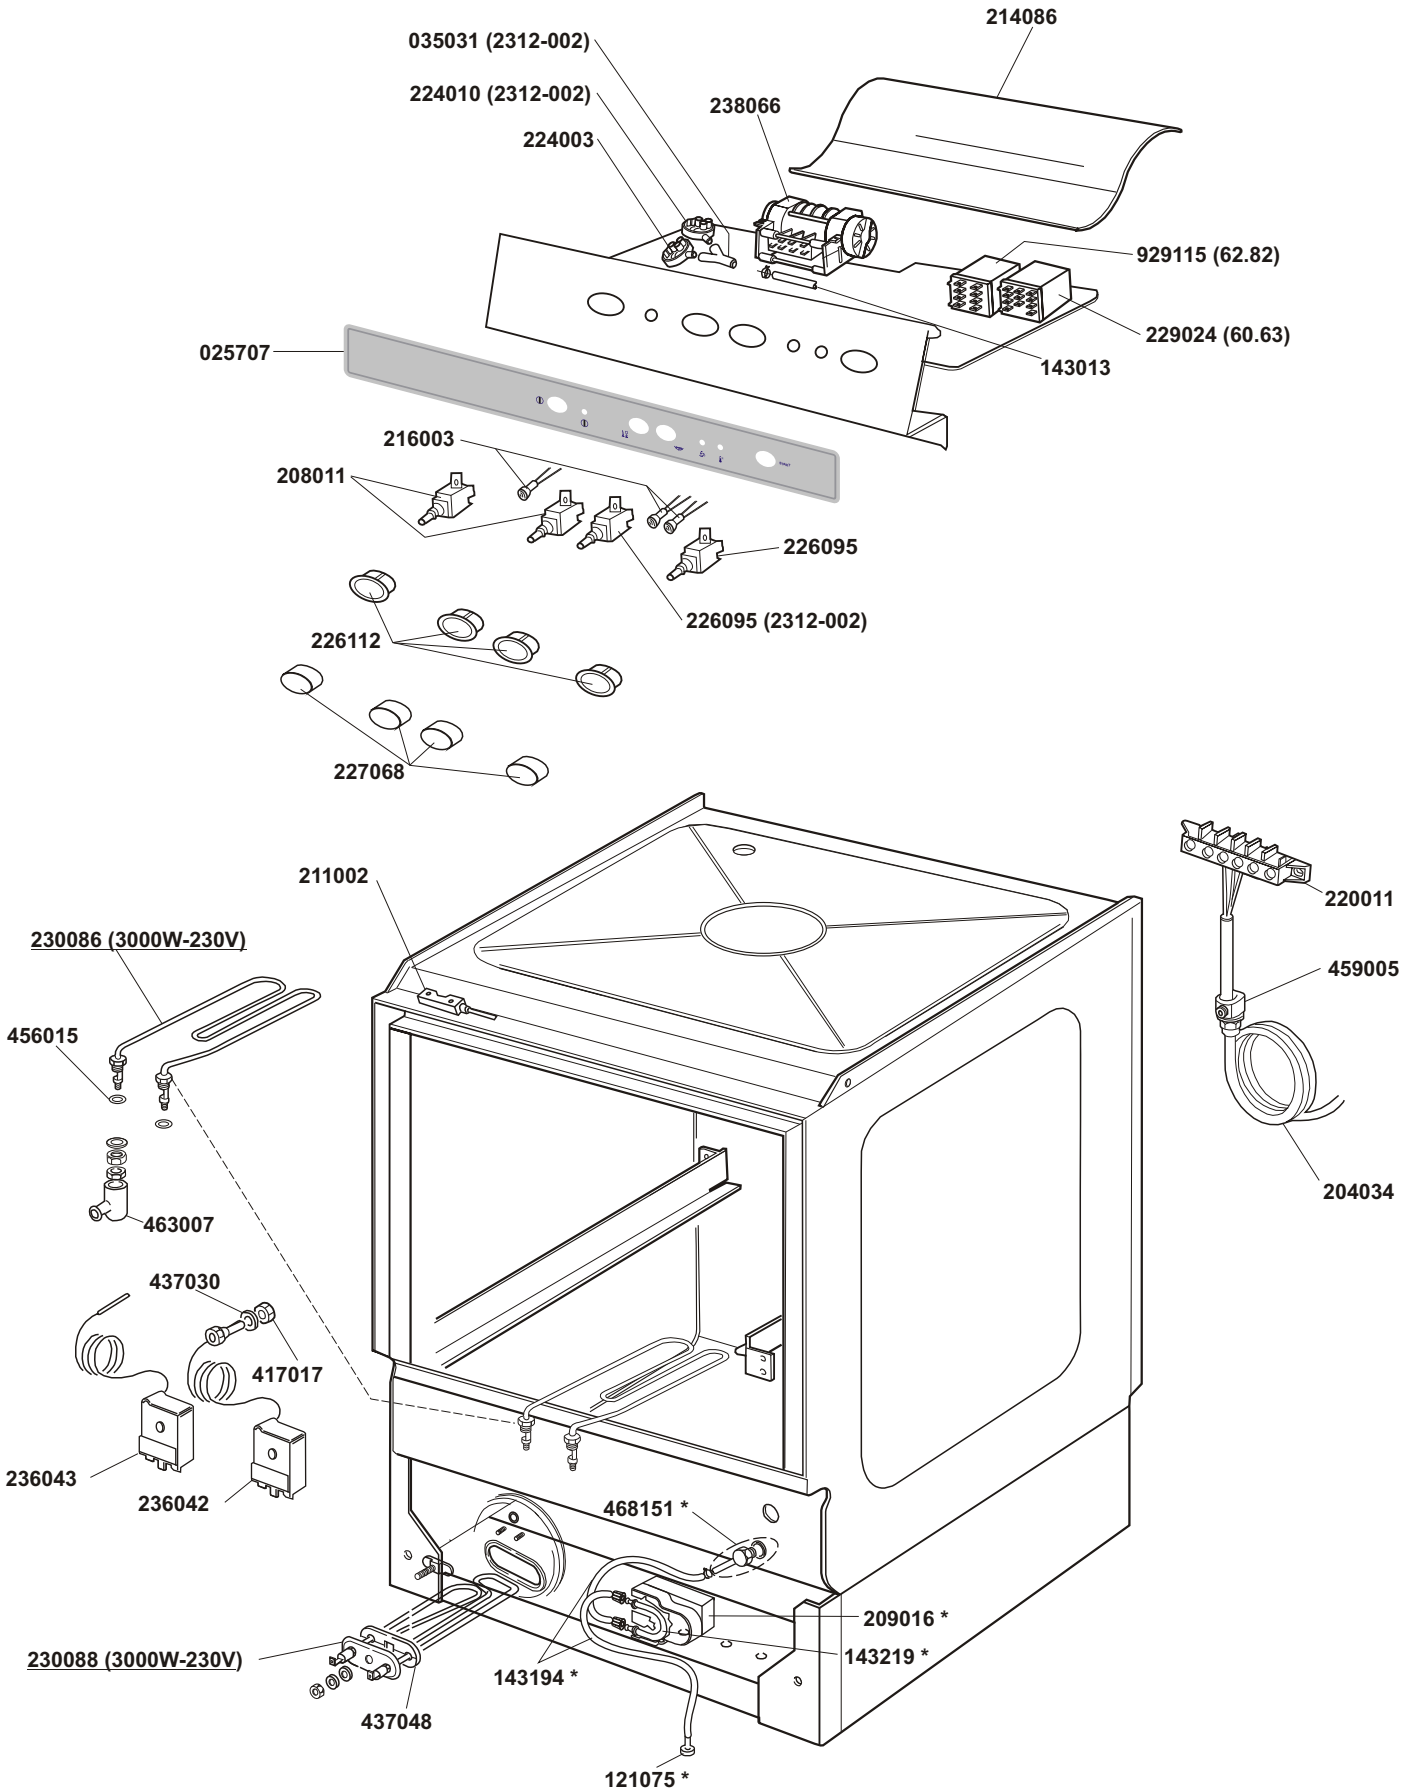

KRONUS

**SPARE PARTS CATALOGUE
ERSATZTEILKATALOG
CATALOGUE PIECES DETACHEES
CATALOGO PARTI RICAMBIO
CATALOGO DE PIEZAS DE RECAMBIO
CATALOGO PEÇAS DE REPOSIÇÃO**

2312-001

2312-002

12-10-2004

★ OPTIONAL

5

6

B. 237

130109 (230V- 50Hz)

T. 173