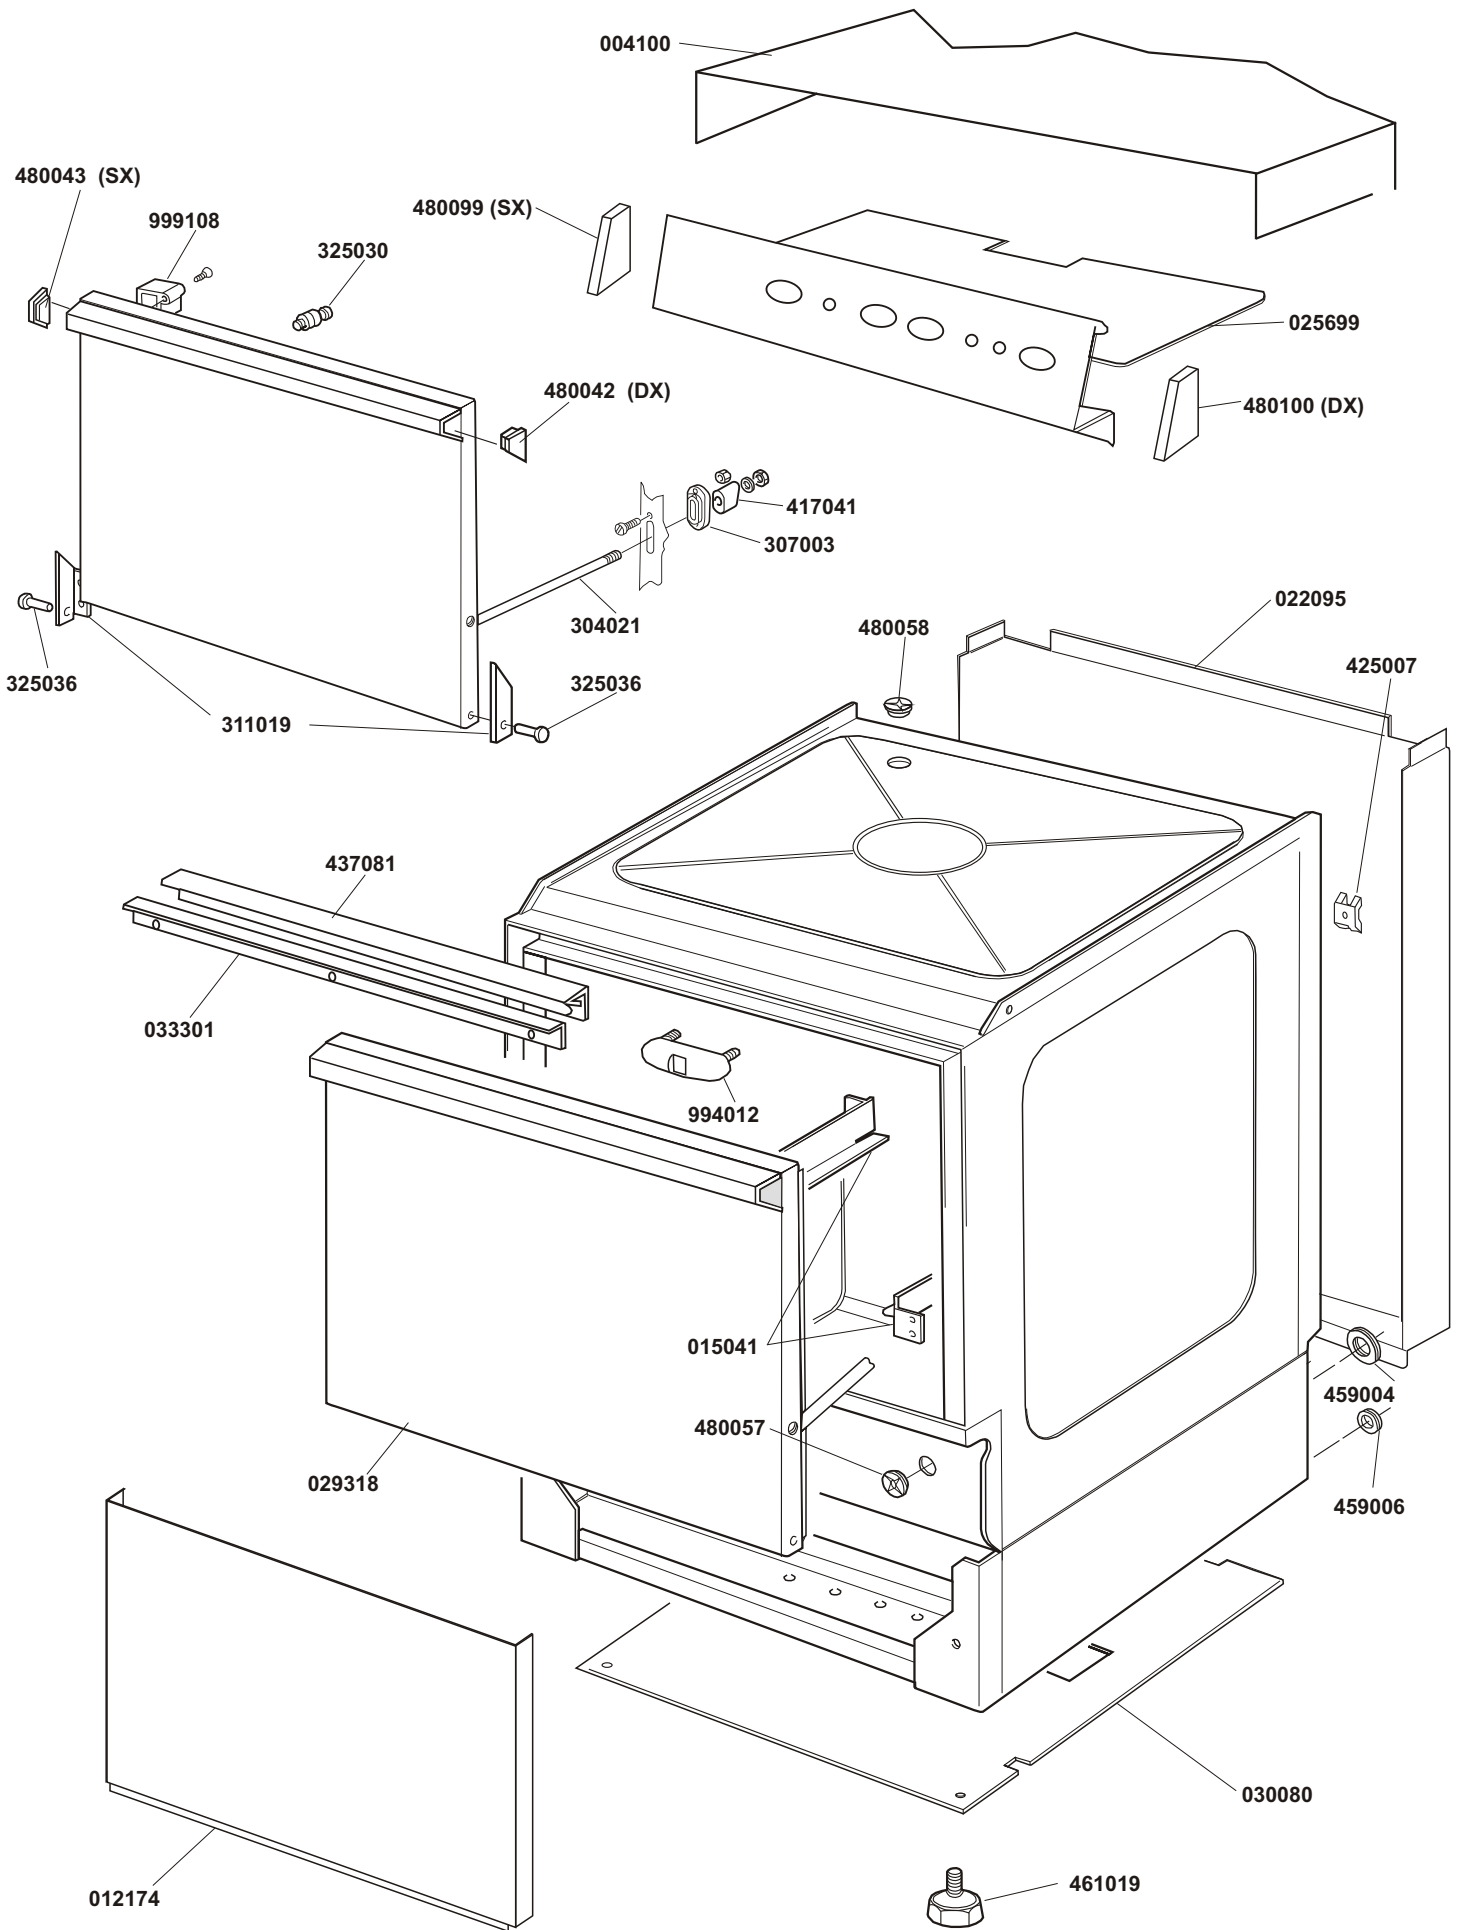

KRONUS

**SPARE PARTS CATALOGUE
ERSATZTEILKATALOG
CATALOGUE PIECES DETACHEES
CATALOGO PARTI RICAMBIO
CATALOGO DE PIEZAS DE RECAMBIO
CATALOGO PEÇAS DE REPOSIÇÃO**

2312-001

2312-002

12-10-2004

★ OPTIONAL

5

6

B. 237

130109 (230V- 50Hz)

T. 173