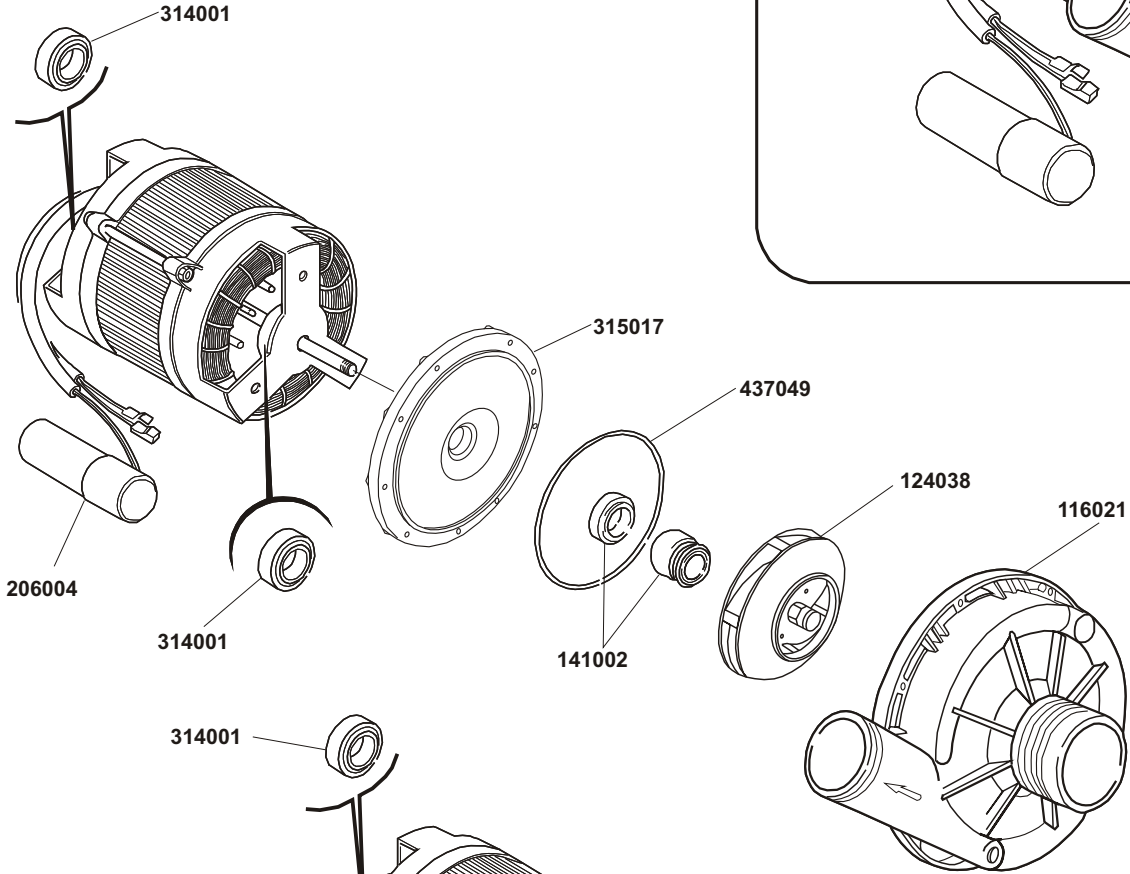

KRONUS

**SPARE PARTS CATALOGUE
ERSATZTEILKATALOG
CATALOGUE PIECES DETACHEES
CATALOGO PARTI RICAMBIO
CATALOGO DE PIEZAS DE RECAMBIO
CATALOGO PEÇAS DE REPOSIÇÃO**

2312-001

2312-002

12-10-2004

★ OPTIONAL

5

6

B. 237

130109 (230V- 50Hz)

T. 173