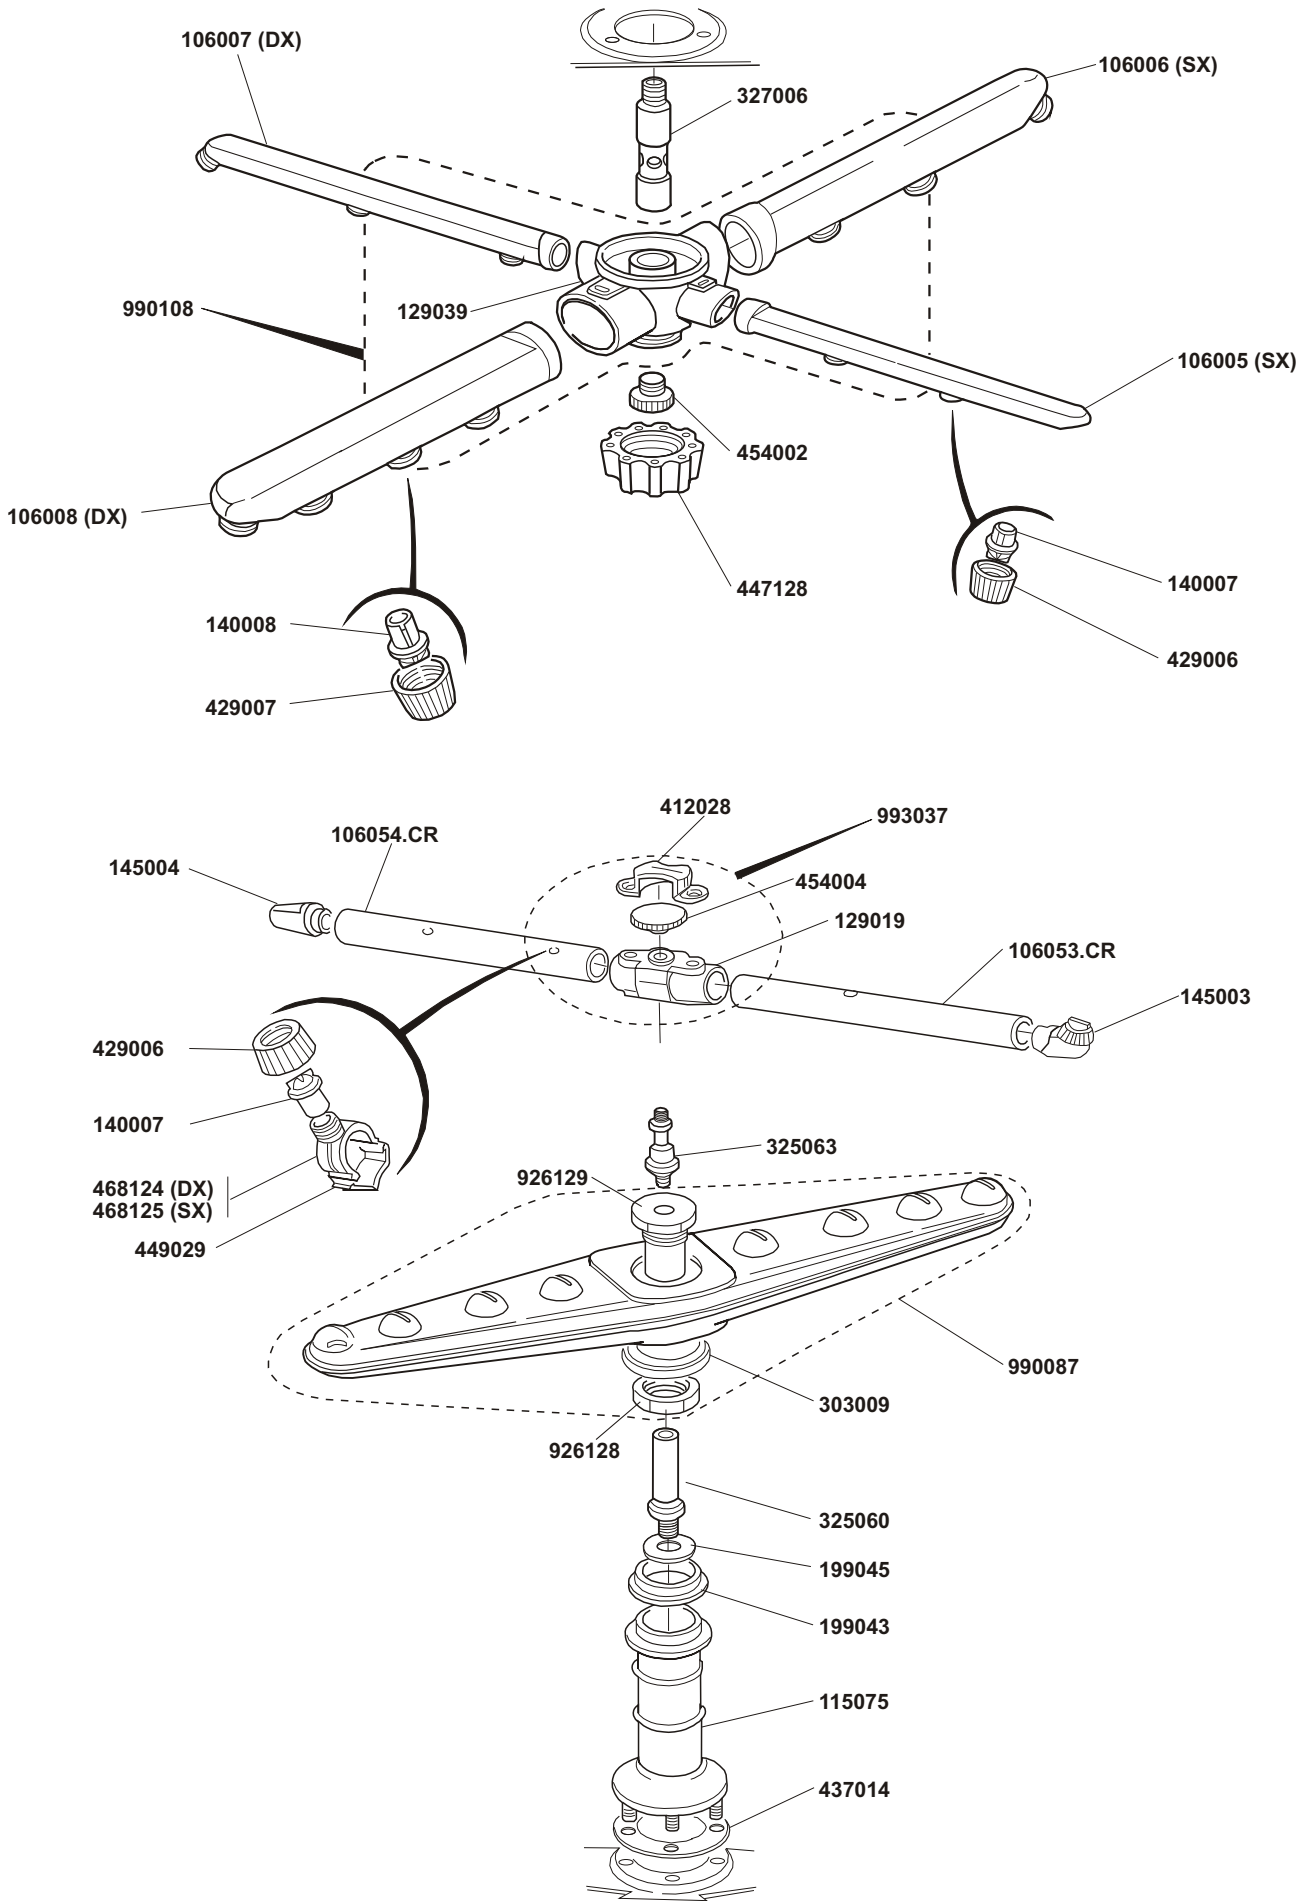

KRONUS

**SPARE PARTS CATALOGUE
ERSATZTEILKATALOG
CATALOGUE PIECES DETACHEES
CATALOGO PARTI RICAMBIO
CATALOGO DE PIEZAS DE RECAMBIO
CATALOGO PEÇAS DE REPOSIÇÃO**

2312-001

2312-002

12-10-2004

★ OPTIONAL

5

6

B. 237

130109 (230V- 50Hz)

T. 173