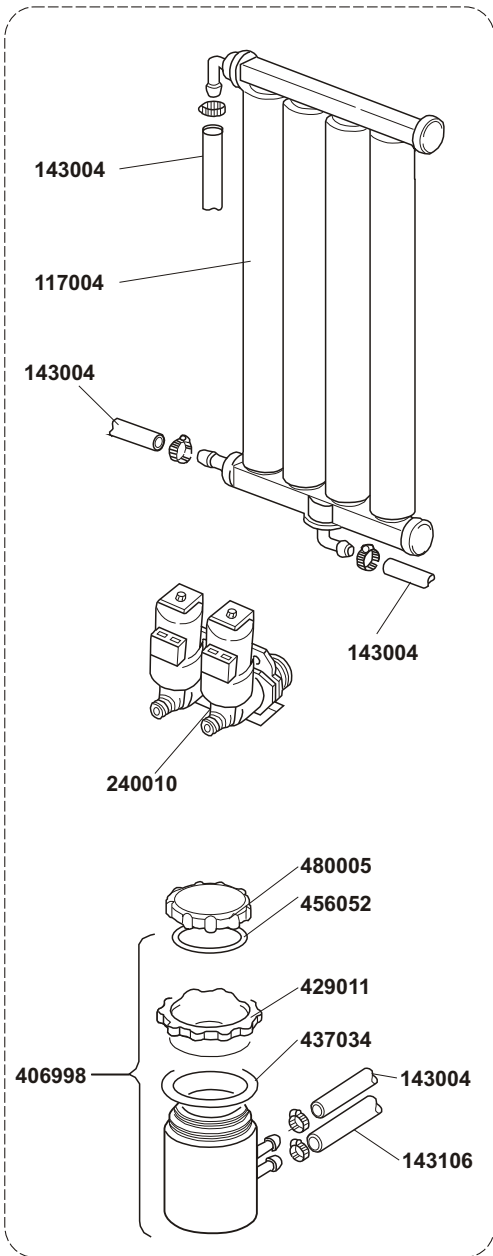

KRONUS

**SPARE PARTS CATALOGUE
ERSATZTEILKATALOG
CATALOGUE PIECES DETACHEES
CATALOGO PARTI RICAMBIO
CATALOGO DE PIEZAS DE RECAMBIO
CATALOGO PEÇAS DE REPOSIÇÃO**

2312-001

2312-002

12-10-2004

★ OPTIONAL

5

6

B. 237

130109 (230V- 50Hz)

T. 173