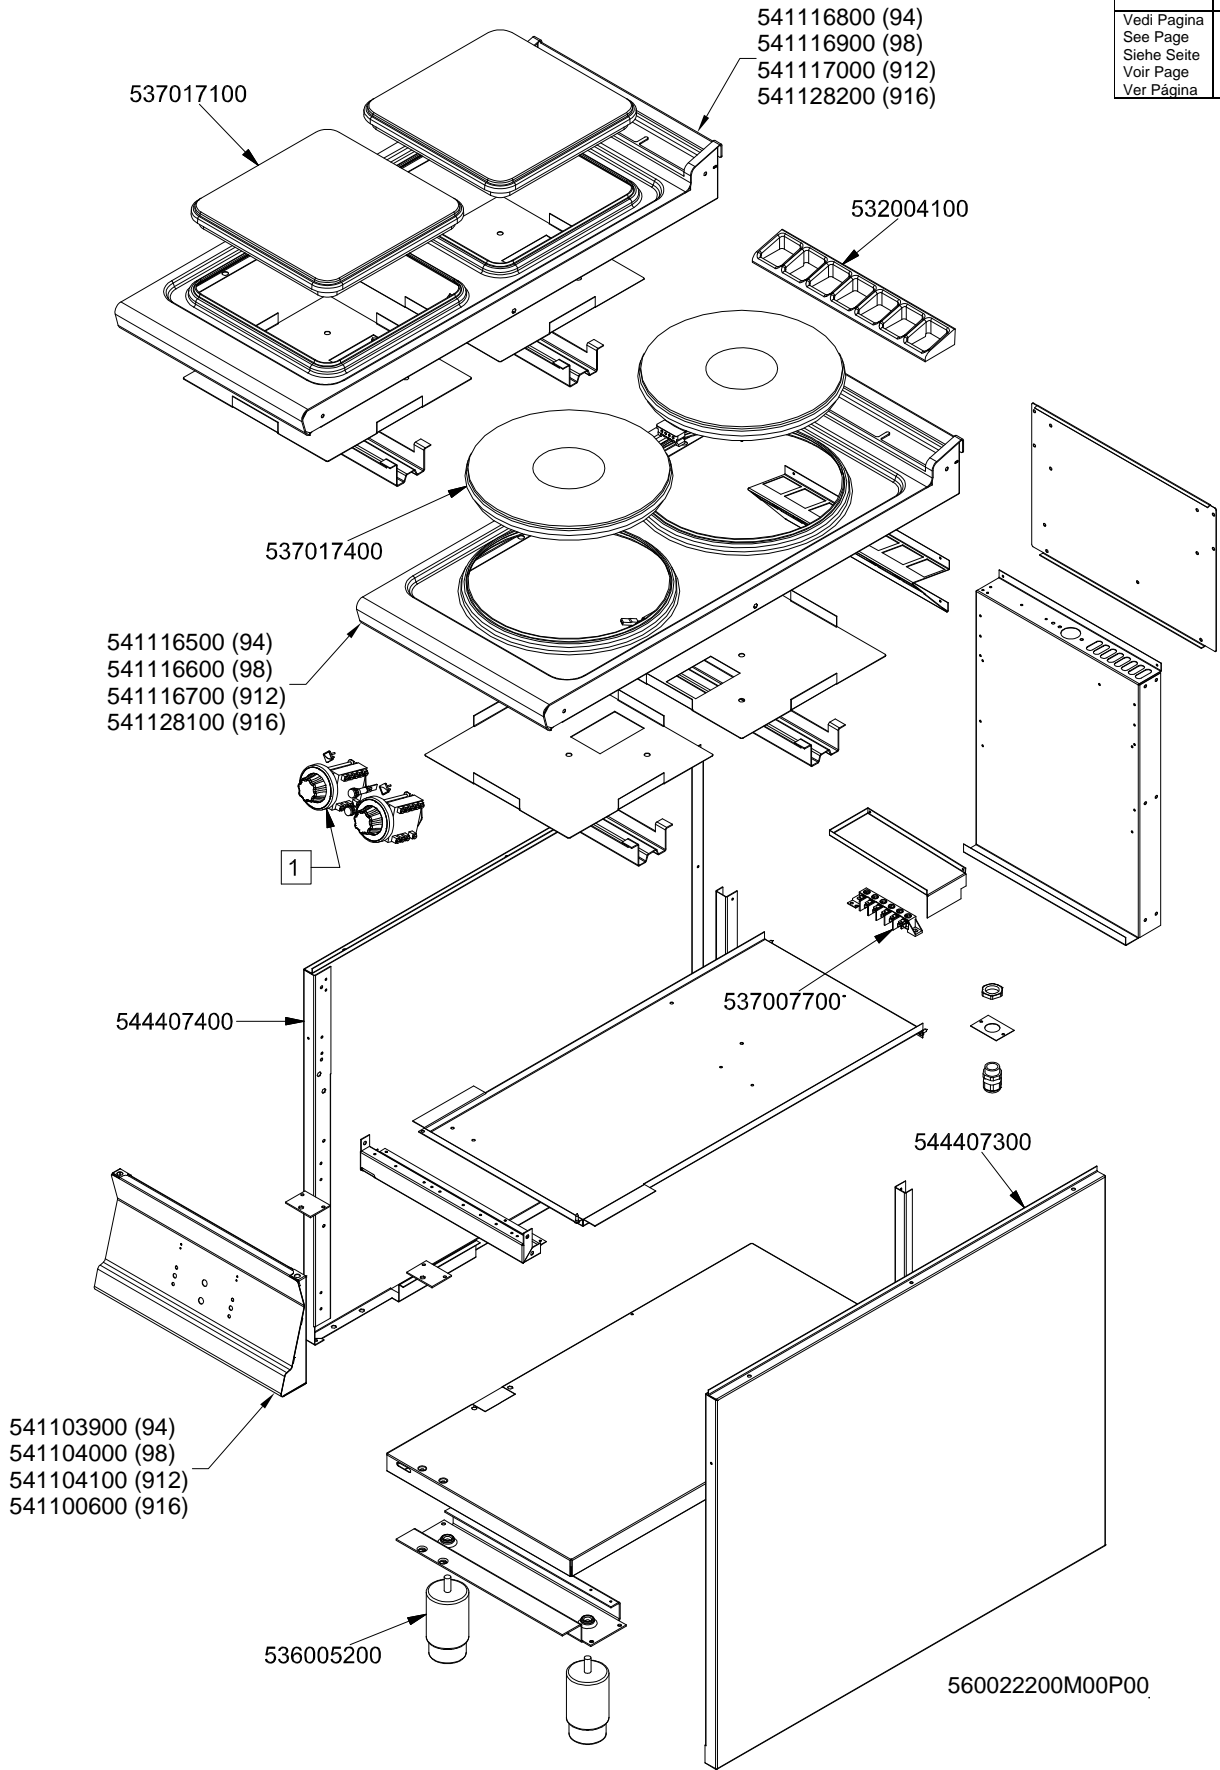

IPERLOTUS 90

ELETTRICO / ELECTRIC / ELEKTRO / ELECTRIQUE

PC-94ET PC-98ET PC-912ET PC-916ET PCQ-94ET PCQ-98ET PCQ-912ET PCQ-916ET

	1
Vedi Pagina See Page Siehe Seite Voir Page Ver Pagina	124

PC-E PC-EX

560023700M00C00

Page	Pos	Code	Description
001		537017100	PLATE 300X300 W4000 V230
001		541128200	UPPER PLATE PCQ-916ET
001		532004100	FLUE GRID L=370 70LINE (RAF)
001		537017400	ELECTRICAL PLATE D.300 W3500 V230
001		541128100	UPPER PLATE PC-916ET
001		544407400	LEFT SIDE PANEL 70 LINE
001		541100600	UPPER PLATE FTL-712ES
001		536005200	INOX LEG 2" 120-180 M10
001		537007700	TERMINAL BLOCK THREEPHASE 40A
001		544407300	RIGHT SIDE PANEL 90 LINE
002		539018100	ADHESIVE GRADUATED DISC FOR KNOB
002		536019700	BLACK KNOB §70 PIN §6*5
002		539018900	INDEX FOR KNOB
002		537027700	COMMUTATOR 7 POSITIONS S.43 32A
002		537014100	WHITE WARNING LIGHT 250V