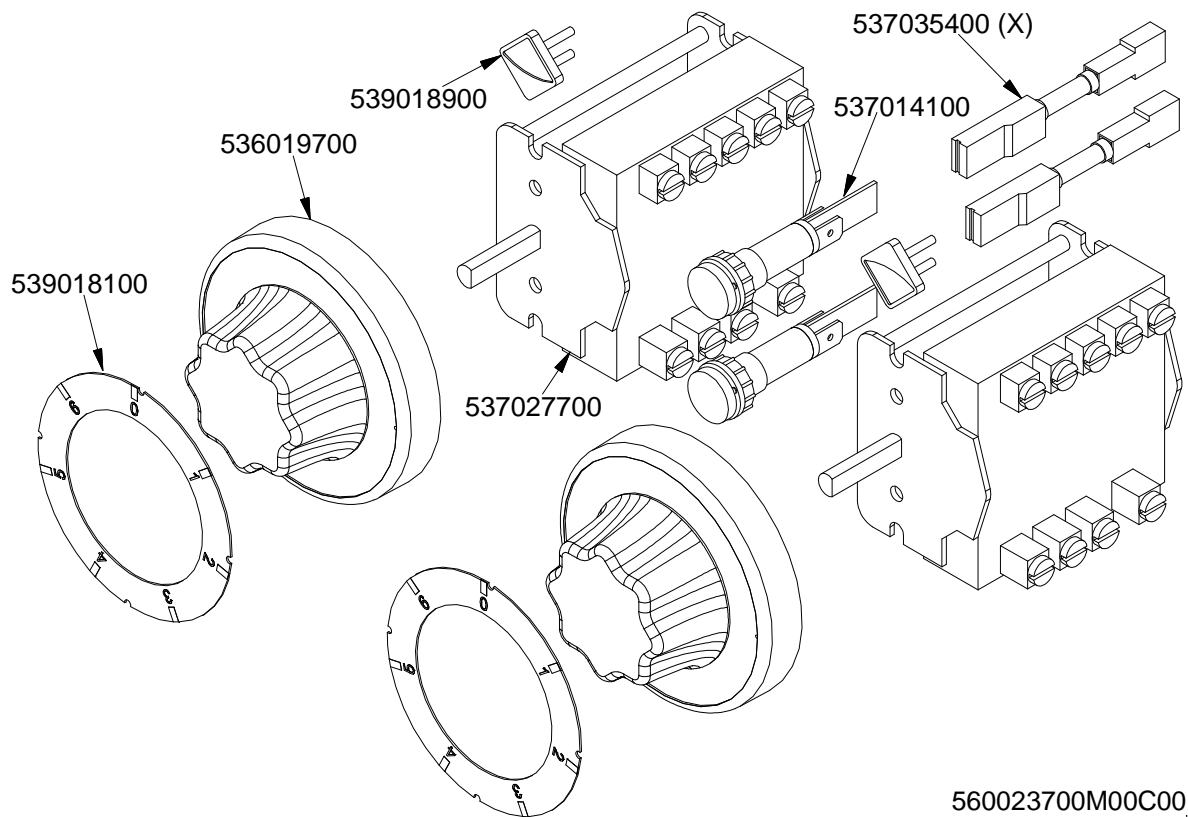

IPERLOTUS 90

ELETTRICO / ELECTRIC / ELEKTRO / ELECTRIQUE

PC-94ET PC-98ET PC-912ET PC-916ET PCQ-94ET PCQ-98ET PCQ-912ET PCQ-916ET

	1
Vedi Pagina See Page Siehe Seite Voir Page Ver Pagina	124

PC-E PC-EX

560023700M00C00

Page	Pos	Code	Description
001		537017100	PLATE 300X300 W4000 V230
001		541128200	UPPER PLATE PCQ-916ET
001		532004100	FLUE GRID L=370 70LINE (RAF)
001		537017400	ELECTRICAL PLATE D.300 W3500 V230
001		541128100	UPPER PLATE PC-916ET
001		544407400	LEFT SIDE PANEL 70 LINE
001		541100600	UPPER PLATE FTL-712ES
001		536005200	INOX LEG 2" 120-180 M10
001		537007700	TERMINAL BLOCK THREEPHASE 40A
001		544407300	RIGHT SIDE PANEL 90 LINE
002		539018100	ADHESIVE GRADUATED DISC FOR KNOB
002		536019700	BLACK KNOB §70 PIN §6*5
002		539018900	INDEX FOR KNOB
002		537027700	COMMUTATOR 7 POSITIONS S.43 32A
002		537014100	WHITE WARNING LIGHT 250V