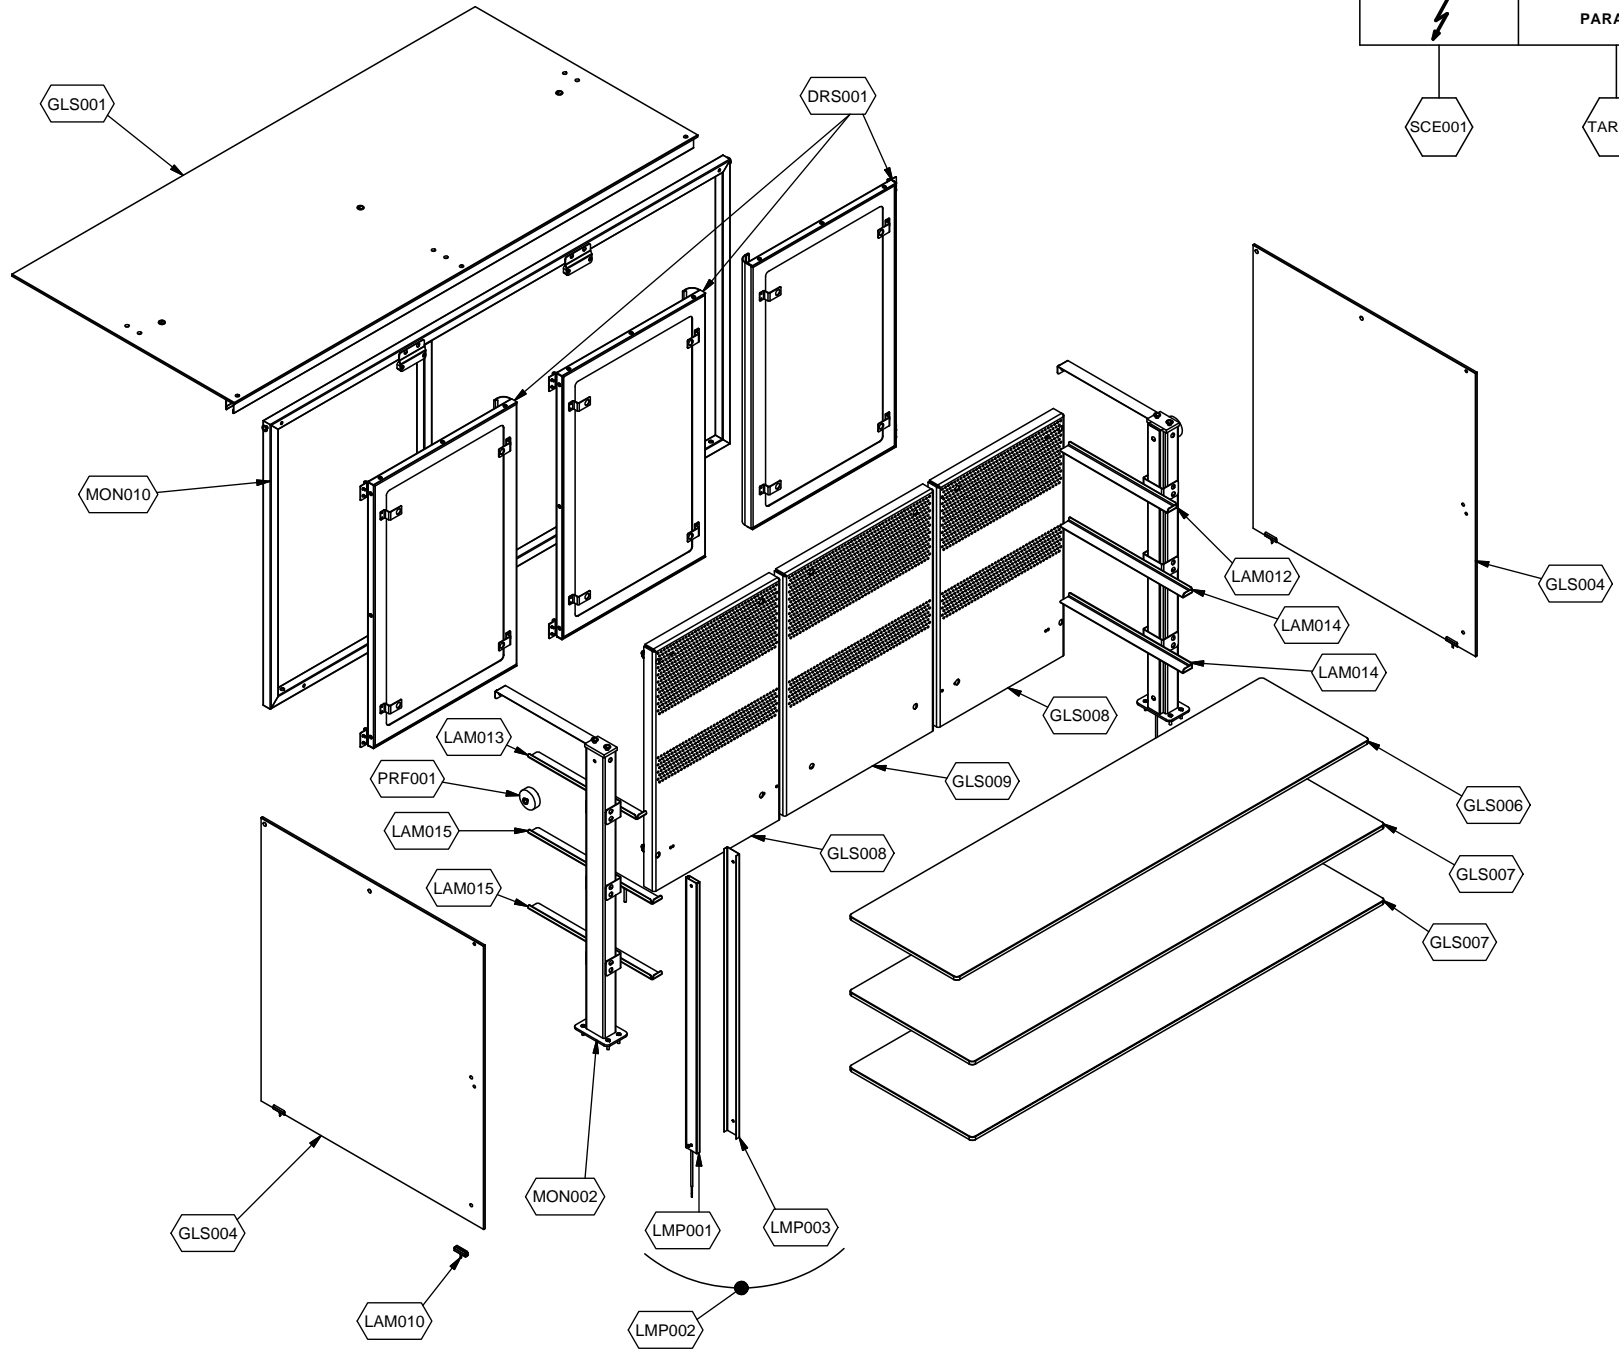

cookmax+

start!

Kühlung Self-Service-Kühlvitrine Front offen

Artikel-Nr.

651171 (9BESS4FIFWA46 / SER-BLUE PLAT 4W DA)

Explosionszeichnung / Ersatzteile

Bitte bei Ersatzteilbestellung immer Artikelnummer und Seriennummer mit angeben!

	PARAM.	OPTIONAL
⚡	SCE001	OPT
	TAR001	

	PARAM.	OPTIONAL
SCE001	TAR001	OPT

Cod. OPT020

Denominazione: ESPLOSO ACCESSORI PLATINUM

Data: 16/06/14

INDICE DI MODIFICA: 00

	PARAM.	OPTIONAL
		
SCE001	TAR001	OPT

Exploded View