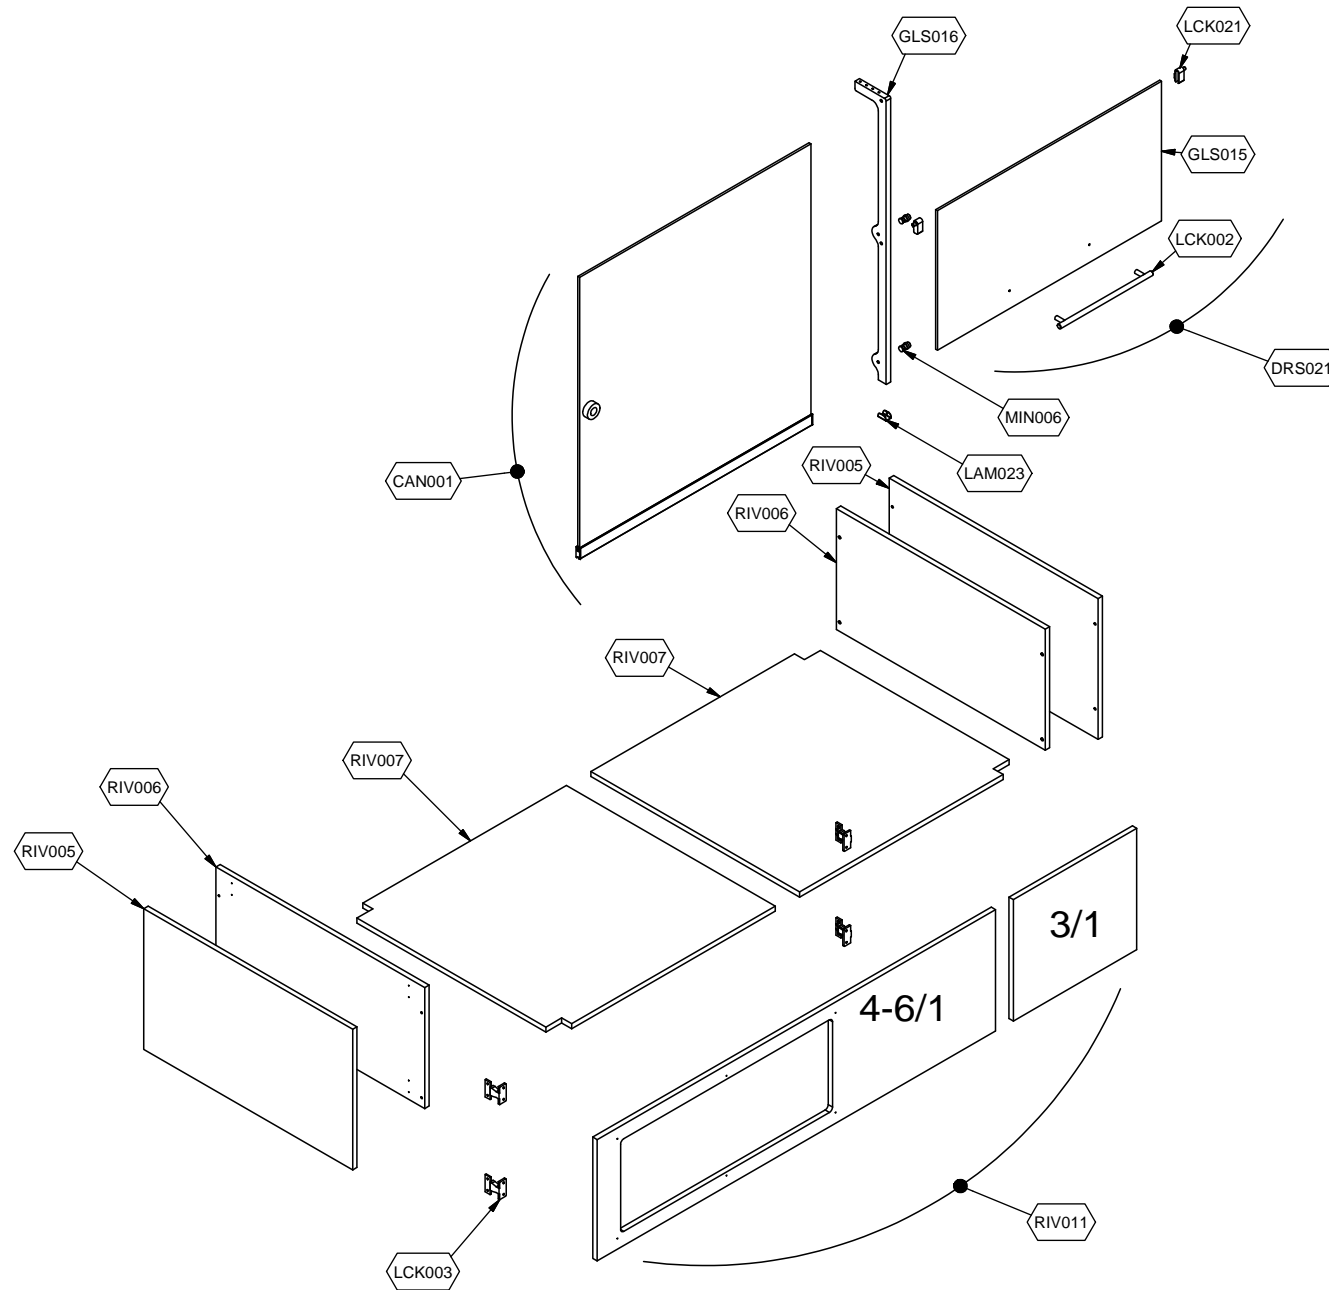

	PARAM.	OPTIONAL
⚡	SCE001	OPT
	TAR001	

	PARAM.	OPTIONAL
SCE001	TAR001	OPT

Cod. OPT020

Denominazione: ESPLOSO ACCESSORI PLATINUM

Data: 16/06/14

INDICE DI MODIFICA: 00

	PARAM.	OPTIONAL
		
SCE001	TAR001	OPT

Exploded View

Validity: 08/04/2016

9BESS4FIFWA46	ESSENCE 4I VASCA REF.VENT WENGE PLATINUM
ESP824	ESSENCE BLUE PLATINUM 4-1

Ref. Drawing	Code	Description
AEV001	73688954	ASS.EVAP.VETRINA RINF.DROP-IN 4/1
AUM001	74837184	FILTRO ARIA EVAP.VENT RINF.DROP-IN 4/1
AUM004	74700708	SERBATOIO VERT.L.0,58(65/204VS00)
CMP001	74865634	COMPR.NT6226GK MBP CSCR 230V/50HZ R404A
CND001	74837119	CONDENS.700X108XH286 11TX5R3/8"PA3.2MM
DRS001	73668624	ASS.PORTA VETRO VETRINA+MAGNETE 4-1
ECP001	74867018	PARTI ELETTR.COMPR. NT6226GK
EVA001	74839104	EVAP.VENT.RINF.DROP-IN 4/1
FAN001	74848144	VENT.COND. 20W 230/50-60 L.CAVO=1MT
FAN002	74848118	PALA ASP. DIAM. 254 INCL.34°
FAN003	74845036	VEN.EMMEVI TGA 60/3-420/40 055V 230V 65W
GLS001	74776784	CR.DRITTO SUP.P.S.VETRINA DROP-IN 4/1
GLS004	74776292	CR.DRITTO FIANCO P.S.VETRINA DROP-IN
GLS006	74776644	CR.MENSOLA PIANO SUP. VETR. DROP-IN 4-1
GLS007	74776634	CR.MENSOLA PIANO MED. VETR. DROP-IN 4-1
GLS008	74776664	CONVOGLIATORE ARIA VETRINA DROP-IN 4/1
GLS009	74776665	CONVOG.ARIA CENT.VETRINA DROP-IN 4/1
GRD001	74845124	GRIGLIA DIAM. 279 H=27 MM
GRD002	74847194	GRIGLIA EVAP.VENT.RINF.DROP-IN 4/1
INT001	74742008	INT.NERO ON-OFF 16A SH JS-608FA-O-B-6
INT002	74742017	INTERR.ARANC.LAMP 16A B418C1H1X0000 MOLV
INT004	75956088	RELE FINDER 30A 65-31 230V 50-60HZ
LAM001	72539281	LAM.SUPP.UCE BA 5-6/1 VENTILATO DROP-IN
LAM002	72539288	GRIGLIA AEREAZ.BA VENT.5-6/1 DROP-IN
LAM003	72556044	LAM.SUPP.VASCH.GRBF 151 530*20
LAM005	72538764	LAM.COP.EVAP.RINF.DROP-IN 4/1
LAM006	72538684	CONVOGLI.ARIA POST.VET.RINF.DROP-IN 4/1