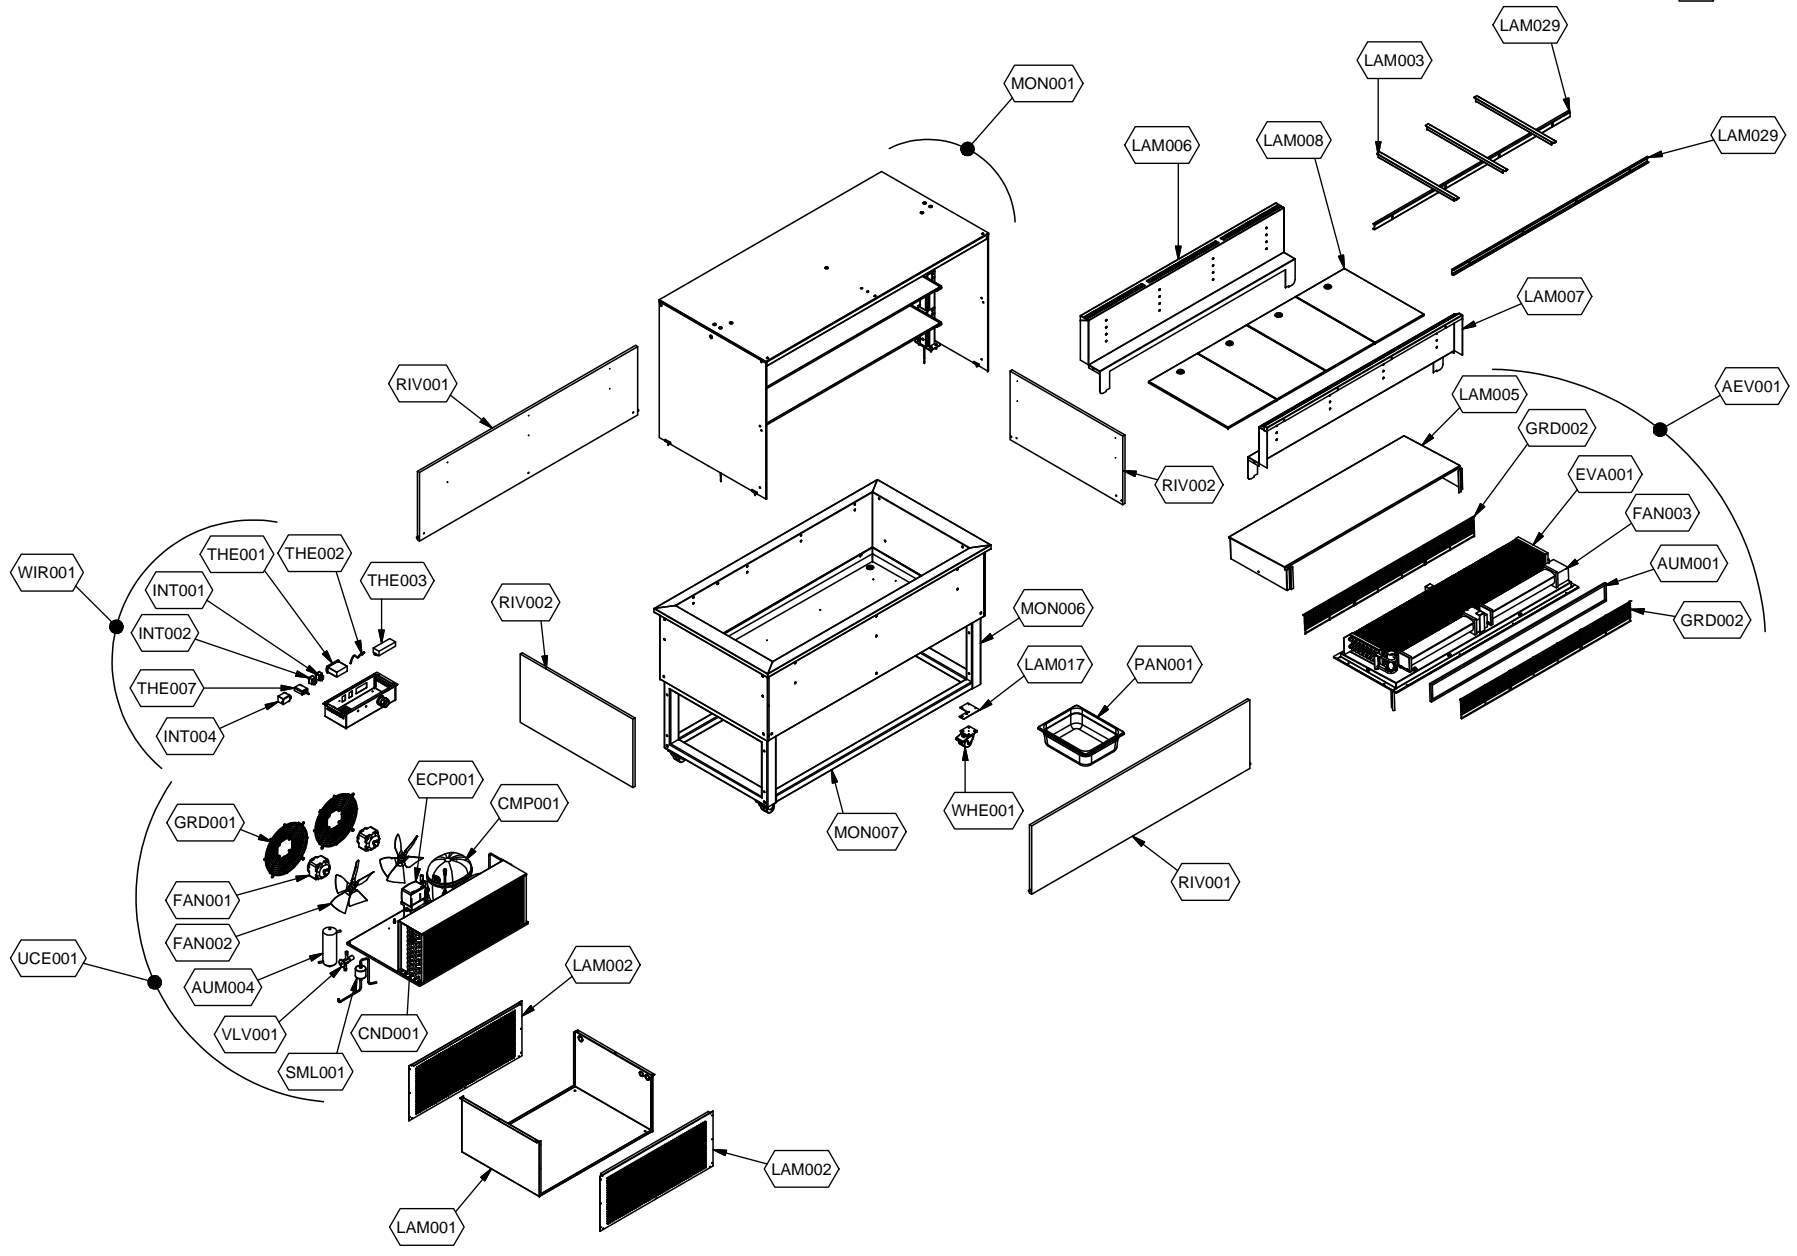

cookmax+

start!

Kühlung Self-Service-Kühlvitrine Front offen

Artikel-Nr.

651171 (9BESS4FIFWA46 / SER-BLUE PLAT 4W DA)

Explosionszeichnung / Ersatzteile

Bitte bei Ersatzteilbestellung immer Artikelnummer und Seriennummer mit angeben!

	PARAM.	OPTIONAL
⚡	SCE001	OPT
	TAR001	

	PARAM.	OPTIONAL
SCE001	TAR001	OPT

Cod. OPT020

Denominazione: ESPLOSO ACCESSORI PLATINUM

Data: 16/06/14

INDICE DI MODIFICA: 00

	PARAM.	OPTIONAL
		
SCE001	TAR001	OPT

Exploded View