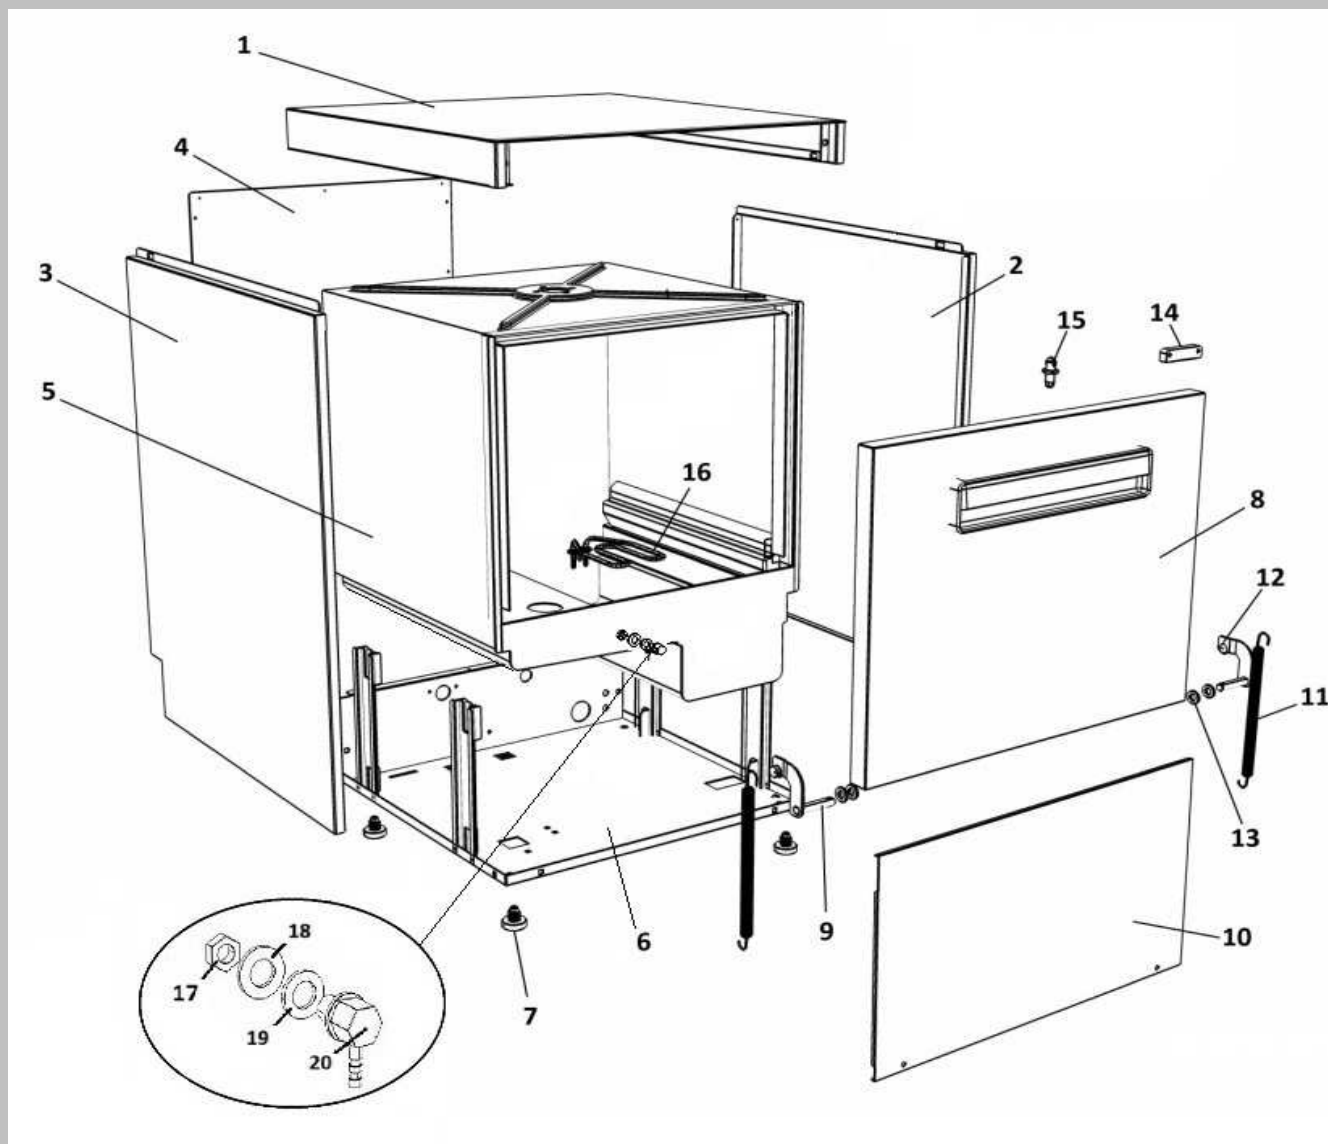

# LAV. LV EVO 50 - LV EVO 50 POMPE

POS	CODE	DESCRIPTION
1	904777	PANN. SUP. N50 VERT. EVO LCD 2013
2	904788	PANN. LAT. N50 DX VERT. 2013
3	904789	PANN. LAT. N50 SX VERT. 2013
4	904768	PANN. POST. N50 VERT. 2013
5	901788	VASCA N50 MGB
6	900279	BASAMENTO N50
7	905000	PIEDINO LAVAGGIO PVC NEW
8	906958	PORTA N50 CON M.S.
9	901247	CERNIERA PORTA N45-N50 SX CON ROTELLA
10	904594	PANN. INF. N50/N50B
11	908043	MOLLA PORTA N45/N50/N90 2010
12	901246	CERNIERA PORTA N45-N50 DX CON ROTELLA
13	908146	GUARN. CERNIERA N45/N50/N90 VULKOLLAN
14	903651	MAGNETE REED MICRO
15	906121	SCROCCHETTO CON ROTELLA + DADO
16	905858	RESIST. VASCA 2 Kw 230V N45/N50/N90
17	902030	DADO ATB 5
18	906010	RONDELLA Ø 5 P.
19	903253	GUARN. RACC. DOS/SFIATO PS
20	906708	RACC.INOX ENTR. DETERSIVO VASCA ANT.

## LAV. LV EVO 50 - LV EVO 50 POMPE

POS	CODE	DESCRIPTION
1	TR2433	VALVOLA ANTIRITORNO
2	907348	TUBO CARICO 90° 1500mm S 800 HW
3	902390	ELETTROVALVOLA 1 VIA
4	902058	DOSATORE BRILL. PERIST. SEKO+VALVOLA A/R
5	902046	TUBO CRYSTAL TRASP. 4x7
6	906621	PESO+FILTRO POMPETTA DET./BRILL.
7	907279	TUBO SILICONE 4x7
8	905382	RACC. 3 VIE RISCIAQUO
9	905434	RACC. 3 VIE DOSATORE SU POMPA
10	907820	VITE TE 8x12
11	904430	OR TAPPO BOILER
12	905560	RESIST. BOILER/VASCA D.R. 4,5 Kw 230
13	907297	TERMOSTATO SICUR. 110° PASTIGLIA
14	900384	BOILER 600/700/N45/N50/N90 5LT.