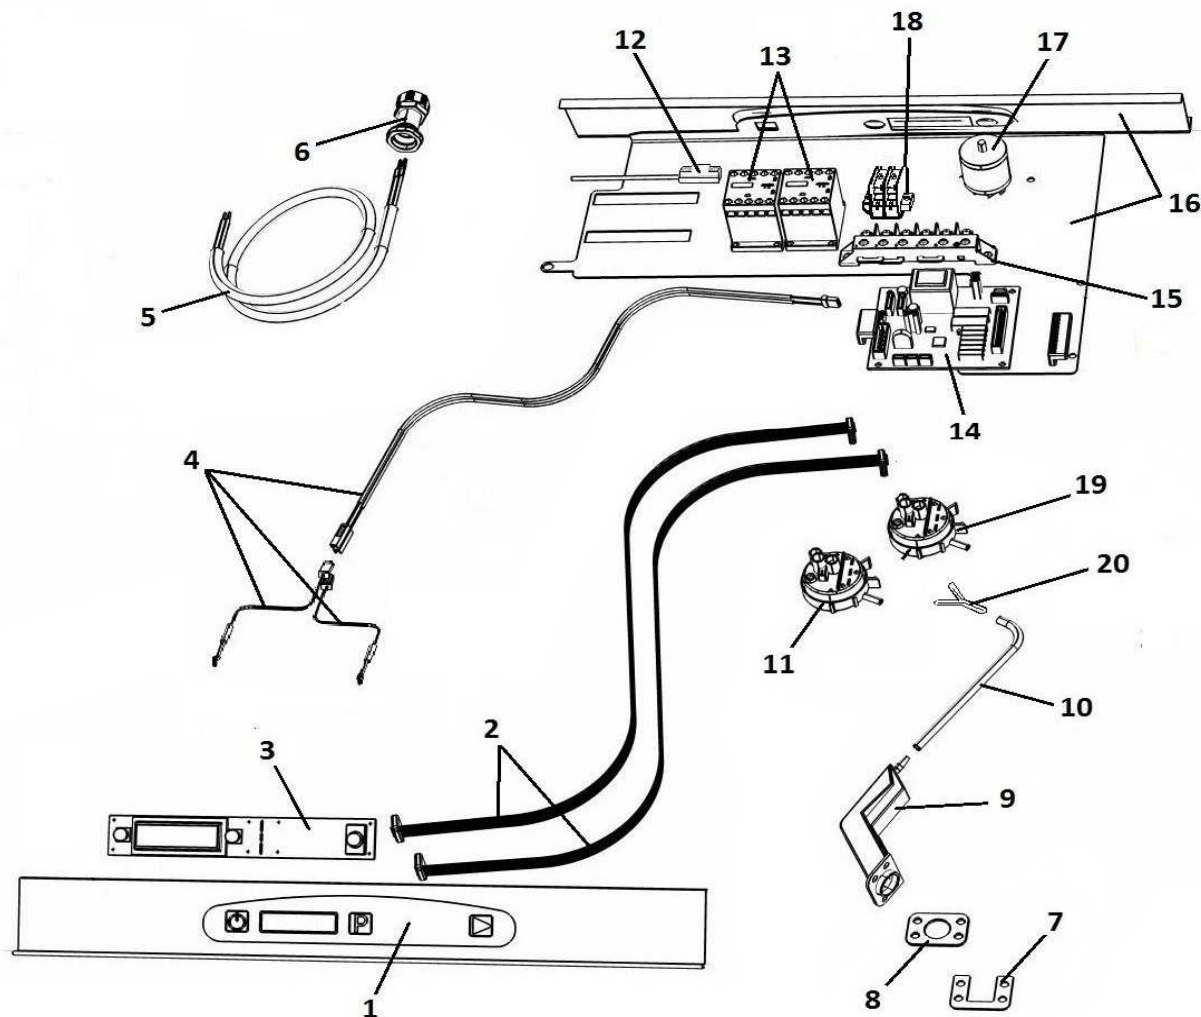

## LAV. LV EVO 50 - LV EVO 50 POMPE

POS	CODE	DESCRIPTION
1	TR2433	VALVOLA ANTIRITORNO
2	907348	TUBO CARICO 90° 1500mm S 800 HW
3	902390	ELETTROVALVOLA 1 VIA
4	902058	DOSATORE BRILL. PERIST. SEKO+VALVOLA A/R
5	902046	TUBO CRYSTAL TRASP. 4x7
6	906621	PESO+FILTRO POMPETTA DET./BRILL.
7	907279	TUBO SILICONE 4x7
8	905382	RACC. 3 VIE RISCIAQUO
9	905434	RACC. 3 VIE DOSATORE SU POMPA
10	907820	VITE TE 8x12
11	904430	OR TAPPO BOILER
12	905560	RESIST. BOILER/VASCA D.R. 4,5 Kw 230
13	907297	TERMOSTATO SICUR. 110° PASTIGLIA
14	900384	BOILER 600/700/N45/N50/N90 5LT.

POS	CODE	DESCRIPTION
1	903107	GIRANTE LAV.4 CON MOZZO
2	908771	PERNO GIRANTE RISC. PLASTICA
3	903028	GIRANTE RISC. INOX 4 "2013"
4	902880	GHIERA FERMO GIRANTI

# LAV. LV EVO 50 - LV EVO 50 POMPE

POS	CODE	DESCRIPTION
1	905052	TARGA EVO LCD METRO H.S. 2013
2	907257	FLAT SCHEDA EVO GICAR 550mm
3	907264	SCHEDA EVO FRONTALE GICAR
4	907235	SONDA SCHEDA EVO GICAR 1700mm
5	908106	CAVO ALIMENTAZ. 5X1.5 L.3.5MT H07 RN-F
6	902683	PRESSACAVO PG16
	902677	GHIERA PRESSACAVO PG16
7	907926	PIASTRINA TRAP. ARIA N45/N50/N1000/N1300
8	903261	GUARN. TR. ARIA N45/N50/N90/N1000/N130
9	907254	TRAPPOLA ARIA N45/N50/N90/N1000/N1300
10	907279	TUBO SILICONE 4x7
11	905283	PRESSOSTATO 65/9,5 DA N40 A N90
12	909430	REED MAGNETICO TRONIC GICAR
13	907190	TELERUTTATORE 9A 230V CON ATTUATORE LOVATO
14	907233	SCHEDA EVO BASE GICAR 5 RELE'
	902193	DISTANZIALE TIMER ELETTRONICO
15	904150	MORSETTIERA 6 POLI N600_N700_E45_E50
16	906596	RETROT. N50 VERT. EVO GICAR 2013 COMPL.
17	902107	FILTRO ANTIDISTURBO TRIFASE
18	904162	MORSETTO BIPOLARE CON SPALLA

## LAV. LV EVO 50 - LV EVO 50 POMPE

POS	CODE	DESCRIPTION
1	904469	FILTRO CON CILINDRICO N45/N50/N90 Ø 98mm
2	906669	FILTRO SUPERF. N45-N50 COMPLETO 2013