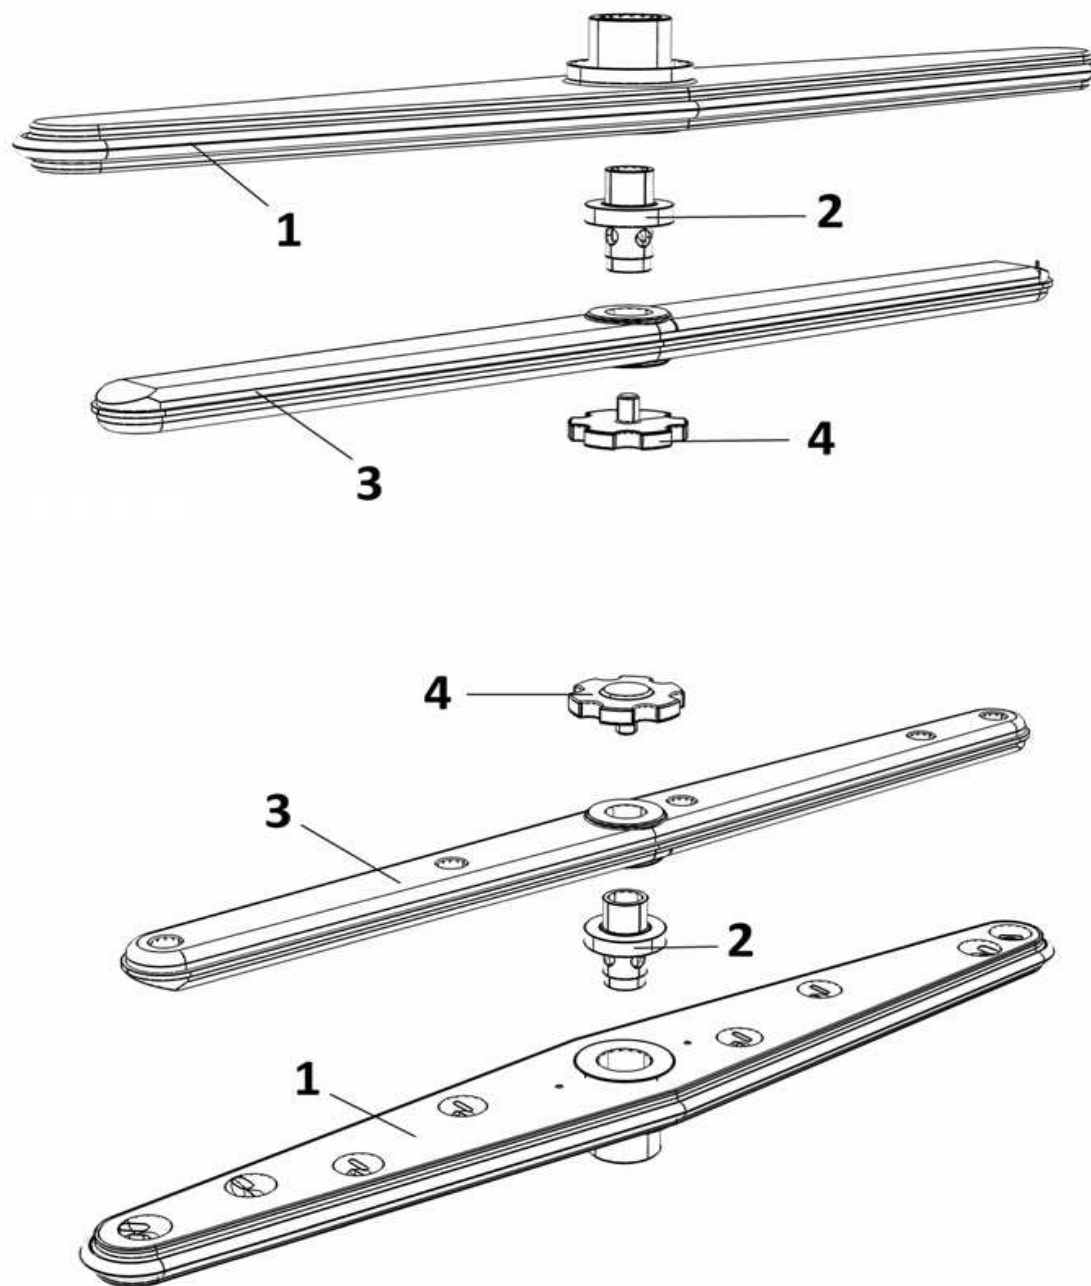

POS	CODE	DESCRIPTION
1	903107	GIRANTE LAV.4 CON MOZZO
2	908771	PERNO GIRANTE RISC. PLASTICA
3	903028	GIRANTE RISC. INOX 4 "2013"
4	902880	GHIERA FERMO GIRANTI