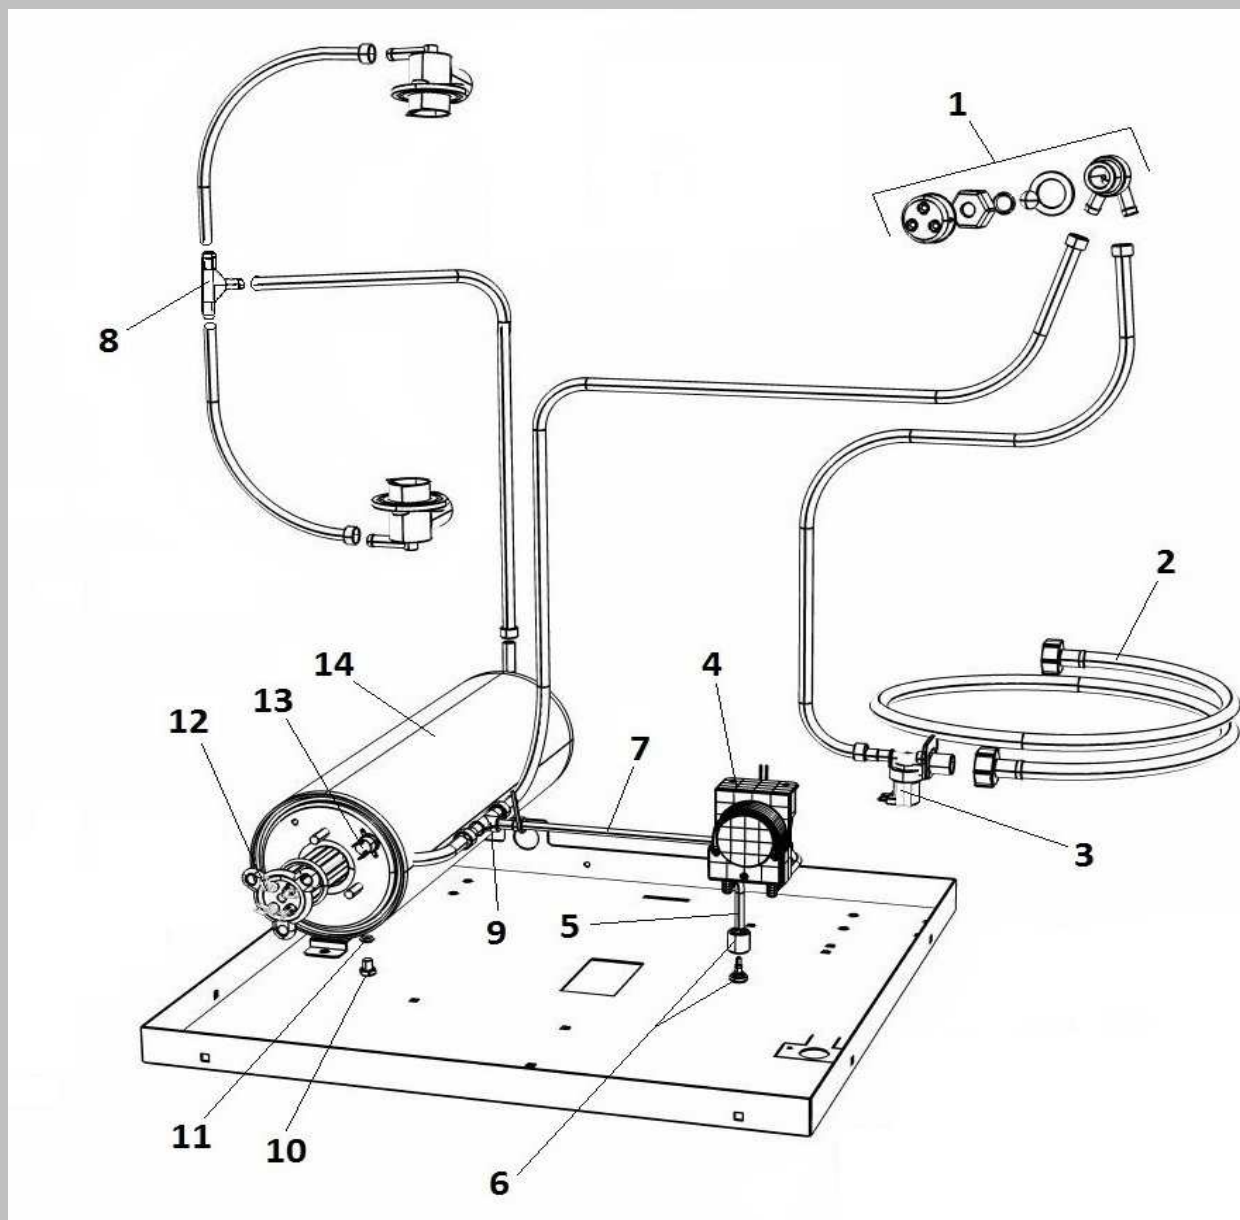

# LAV. LV EVO 50 - LV EVO 50 POMPE

POS	CODE	DESCRIPTION
1	904777	PANN. SUP. N50 VERT. EVO LCD 2013
2	904788	PANN. LAT. N50 DX VERT. 2013
3	904789	PANN. LAT. N50 SX VERT. 2013
4	904768	PANN. POST. N50 VERT. 2013
5	901788	VASCA N50 MGB
6	900279	BASAMENTO N50
7	905000	PIEDINO LAVAGGIO PVC NEW
8	906958	PORTA N50 CON M.S.
9	901247	CERNIERA PORTA N45-N50 SX CON ROTELLA
10	904594	PANN. INF. N50/N50B
11	908043	MOLLA PORTA N45/N50/N90 2010
12	901246	CERNIERA PORTA N45-N50 DX CON ROTELLA
13	908146	GUARN. CERNIERA N45/N50/N90 VULKOLLAN
14	903651	MAGNETE REED MICRO
15	906121	SCROCCHETTO CON ROTELLA + DADO
16	905858	RESIST. VASCA 2 Kw 230V N45/N50/N90
17	902030	DADO ATB 5
18	906010	RONDELLA Ø 5 P.
19	903253	GUARN. RACC. DOS/SFIATO PS
20	906708	RACC.INOX ENTR. DETERSIVO VASCA ANT.

## LAV. LV EVO 50 - LV EVO 50 POMPE

POS	CODE	DESCRIPTION
1	TR2433	VALVOLA ANTIRITORNO
2	907348	TUBO CARICO 90° 1500mm S 800 HW
3	902390	ELETTROVALVOLA 1 VIA
4	902058	DOSATORE BRILL. PERIST. SEKO+VALVOLA A/R
5	902046	TUBO CRYSTAL TRASP. 4x7
6	906621	PESO+FILTRO POMPETTA DET./BRILL.
7	907279	TUBO SILICONE 4x7
8	905382	RACC. 3 VIE RISCIAQUO
9	905434	RACC. 3 VIE DOSATORE SU POMPA
10	907820	VITE TE 8x12
11	904430	OR TAPPO BOILER
12	905560	RESIST. BOILER/VASCA D.R. 4,5 Kw 230
13	907297	TERMOSTATO SICUR. 110° PASTIGLIA
14	900384	BOILER 600/700/N45/N50/N90 5LT.