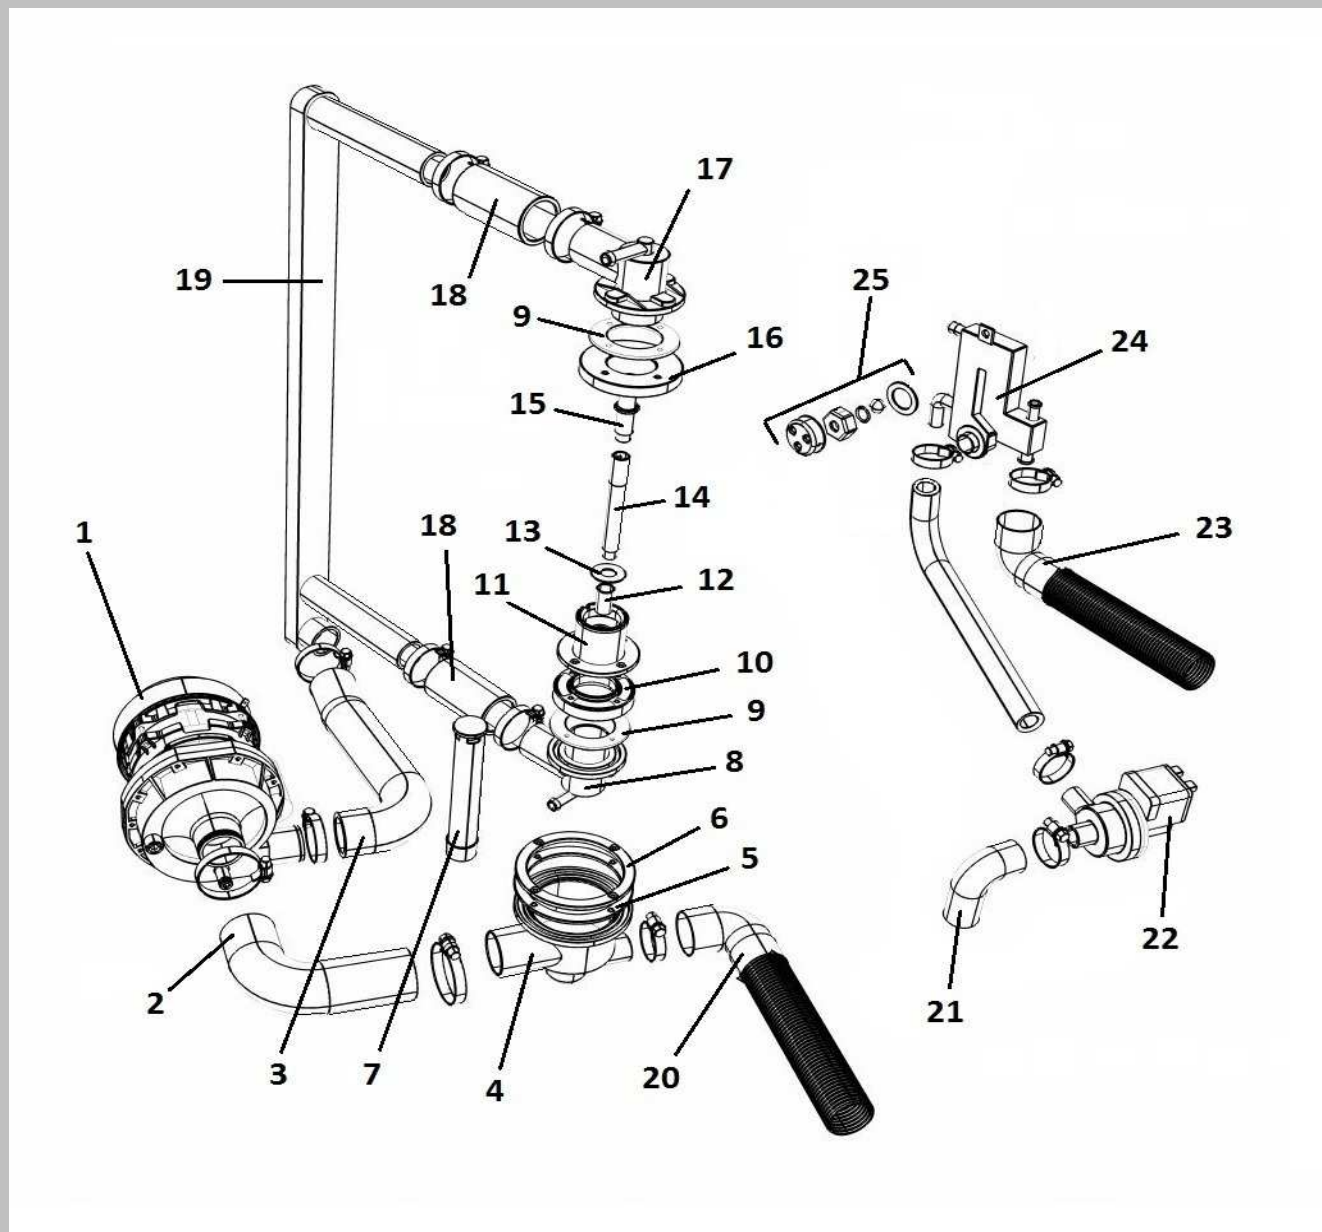

LAV. LV EVO 50 - LV EVO 50 POMPE

POS	CODE	DESCRIPTION
1	902304	POMPA 0,60 KW 230/1/50 N45_N50_N90
2	908136	MANICOTTO ASP. N50/N90
3	908137	MANICOTTO MANDATA N45/N50/N90
4	905245	POZZ. ASPIRAZ. N45/N50/N90/E50/N650/N750
5	905257	GUARN. POZZETTO 110x80x3
6	905256	FLANGIA POZZETTO ASP./SCAR. N45/N50 ETC.
7	905247	TROPPO PIENO 217mm N45/50/90 MOPLEN T.N.
8	905456	MOZZO LAV. DX
9	908141	GUARN. RACC. LAV. N45/N50/N700/N1000
10	902183	DISTANZIALE MOZZO INF. N45/N50
11	905388	RACC. INF. LAV. N45/N50/N700/N1000
12	908456	BOCCOLA RIDUZ.PERNO LAV. N45/N700/N1000
13	906004	RONDELLA Ø 30x13.5x0,8 ROMPIGETTO
14	908143	PERNO LAV. INF. N45/N50
15	904799	PERNO LAV. SUP. N600/N700/N45/N50
16	908154	FLANGIA NORYL MOZZO SUP. LAVAPIATTI
17	905449	MOZZO LAV. SX
18	903756	TRONCHETTO MAND. N45/N50/N90/N700FH
19	903743	COLONNA LAVAGGIO N45/N600N50/N90
20	907440	TUBO SCARICO Ø 24 1500mm

VERSIONE CON POMPA SCARICO

21	903692	MANICOTTO ASPIRAZ.-SCARICO N50-N750
22	902329	POMPA SCARICO MAGNETICA 402
23	907439	TUBO SCARICO Ø 19 90°2000 PS + CURVA
24	907118	SFIATO VASCA-BOILER PLASTIC
25	TR2433	VALVOLA ANTIRITORNO