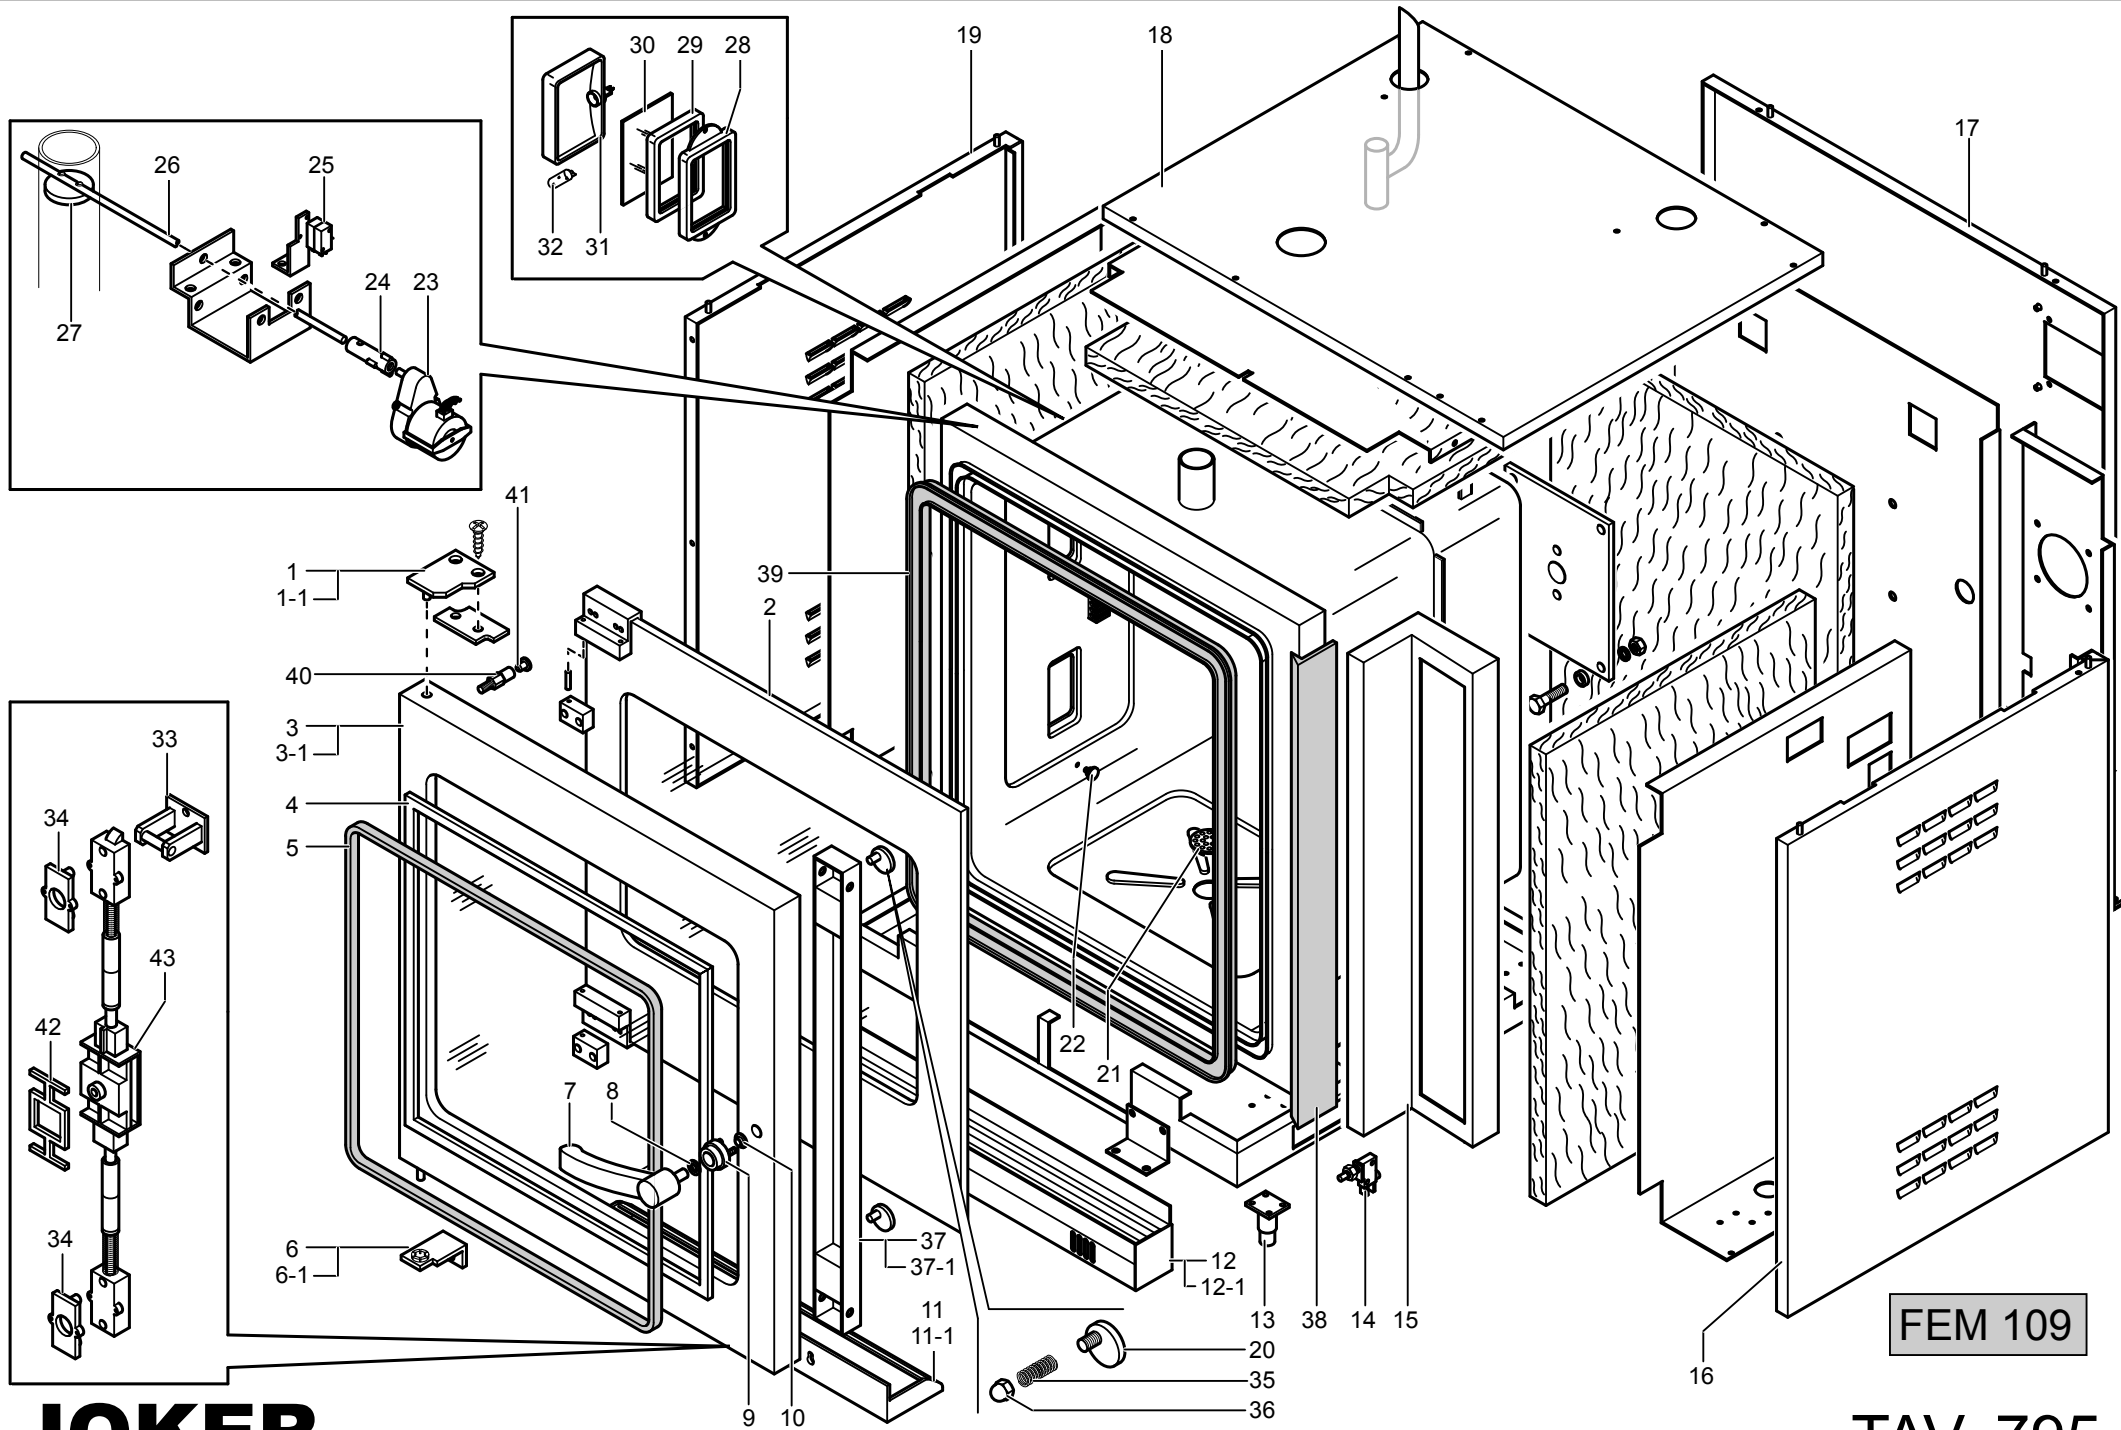

FEM 109

JOKER

TAV. 795

FORNI TAV. 795	1	GAFOC00213	AS.CERN.SUP.DX P.F.FCV	CHARNIÈRE SUPÉRIEURE DROITE	INGE PIN SUP. RIGHT	TÜRANGEL RECHTS
FORNI TAV. 795	10	RTFOC00337	ANELLO INT.GRADINO MAN.P.F.FCV	ANNEAU INTERIEUR EPAISSEUR	INNER RING	INNENRING
FORNI TAV. 795	11	161597	AS. CASSETTO SX INT. P.F.	GROUPE BASSIN GAUCHE	UNIT DRAWER LEFT	GRUPPE SCHUBLADE LINKE
FORNI TAV. 795	1-1	GAFOC00030	AS.CERN.SUP.SX P.F.FCV.	CHARNIÈRE SUPÉRIEURE GAUCHE	INGE PIN SUPER.LEFT	TÜRANGEL OBEN LINKS
FORNI TAV. 795	11-1	161600	AS. CASSETTO DX INT. P.F.	GROUPE BASSIN DROITE	UNIT DRAWER RIGHT	GRUPPE SCHUBLADE RECHTS
FORNI TAV. 795	12	161135	AS.CASSETTO SX FEC060/1	BASSIN GAUCHE	TRAY LEFT	SCHUBLADE LINKS
FORNI TAV. 795	12-1	161574	AS.CASSETTO DX FEC060/1	BASSIN DROITE	TRAY RIGHT	SCHUBLADE RECHTS
FORNI TAV. 795	13	RTFOC00413	PIEDINO+T.OTTAG.FGC065/87,5	PIED	FOOT	FUSS
FORNI TAV. 795	14	RTFOC00711	MICROINT.FCV. RMP UNIPOL.30907	MICRO-INTERRUPTEUR PORTE DU FOUR	MICRO OVEN DOOR	MIKRO OFENTÜR
FORNI TAV. 795	15	GAFOC00207	AS.CRUSCOTTO FEM109/1	PANNEAU DE CONTRÔLE	CONTROL PANEL	STIRNBRETT
FORNI TAV. 795	16	PAFOC00542	FIANCO DX FGC100/1	CÔTÉ DROITE	RIGHT SIDE	RECHTE SEITE
FORNI TAV. 795	17	PAFOC00597	POSTERIORE INOX FEM109/1	PANNEAU POSTERIEUR	BACK PANEL	HINTEN
FORNI TAV. 795	18	161208	AS.COPERCHIO FEC100/1	COUVERCLE EXT.	COVER EXT.	ABDECKUNG
FORNI TAV. 795	19	PAFOC00543	FIANCO SX FGC100/1	CÔTÉ GAUCHE	LEFT SIDE	LINKE SEITE
FORNI TAV. 795	2	161169	GR. VETRO INT. SX/DX	GROUPE VERRE INTERIEUR GAUCHE/DROITE	INNER UNIT GLASS LEFT/RIGHT	GRUPPE INNENGLAS RECHTS/LINKE
FORNI TAV. 795	20	161502	AS. GHIERA BLOCCO VETRO	GROUPE BAGUE BLOCAGE VERRE	UNIT LUCKING GLASS NUT	GRUPPE GEFESTIGUNGSMUTTER GLAS
FORNI TAV. 795	21	GAFOC00027	AS.C/FORO CASS.FCV.	COUVRE TROU	PLUG	LOCHABDECKUNGSPROPFFEN
FORNI TAV. 795	22	RTFOC00555	AT.GRIGLIA LAT.F.FCV	ATTAQUE GRILLE LATÉRALE	GRILL CONNECTION SIDE	GRILLAUFPLAGE SEITE
FORNI TAV. 795	23	RTFOC00197	MOTORID.SCA.FEM69 CRU82524421	DÉMARREUR	MOTOR	MOTOR
FORNI TAV. 795	24	RTFOC00192	ALBERO SCA.COND.FEM69	ARBRE	SHAFT	WELLE
FORNI TAV. 795	25	RTFOC00198	MICROINT.SC.COND.FEM69 NR1 K5	MICRO-INTERRUPTEUR	MICROSWITCH	MIKROSCHALTER
FORNI TAV. 795	26	RTFOC00553	ASTA TRAS.SCA.COND.FEM109/1NIC	BARRE TRANSVERSAL	ROD TRANSVERS.	STAB
FORNI TAV. 795	27	PAFOC00680	DISCO INF.SCARICO COND.FEMD100	DISQUE INFÉRIEUR DÉCHARGÉ	DISC INFER. OUTLET	SCHEIBE UNTEN AUSGANG
FORNI TAV. 795	28	RTFOC00382	*CORNICI FIS.VETRO P/LAMP.FCV	CADRE DU PORTELAMPE	MOULDING P/LAMP	UMRAHMUNG P/LAMPE
FORNI TAV. 795	29	161283	GUARNIZIONE P/LAMPADA	GARNITURE DU PORTELAMPE	GASKET P/LAMP	DICHTUNG P/LAMPE
FORNI TAV. 795	3	161161	AS.PORTA F.SX FEC100/1	PORTE DU FOUR GAUCHE	OVEN DOOR LEFT	OFENTÜR LINKS
FORNI TAV. 795	30	RTFOC00201	*VETRO P/LAMPADA FCV.	VERRE DU PORTELAMPE	GLASS P/LAMP	GLAS P/LAMPE
FORNI TAV. 795	31	161281	PORTA LAMPADA	PORTELAMPE	DOOR LAMP	PORTA LAMPE
FORNI TAV. 795	3-1	161570	AS.PORTA F.DX FEC100/1	PORTE DU FOUR DROITE	OVEN DOOR RIGHT	OFENTÜR RECHTS
FORNI TAV. 795	32	161292	LAMPADA	LAMPE	LAMP	LAMPE
FORNI TAV. 795	33	RTFOC00009	GANCIO	CROCHET	HOOK	HAKEN
FORNI TAV. 795	34	RTFOC00005	ZOCCOLO ESTERNO	GODET EXTÉRIEUR	OUTWARD BASE	SOCKEL AUSSEN
FORNI TAV. 795	35	161513	MOLA FERMO GHIERA	RESSORT DE LA SERRURE DU VIROLE	FERRULE LOCK SPRING	FEDER DES MUTTER-SCHLOSSES
FORNI TAV. 795	36	RTMIN00114	DADO CECO M6	ECROU	NUT	MUTTER
FORNI TAV. 795	37	161581	AS. PROTEZIONE SERRATURA DX	GROUPE PROTECTION SERRURE DROITE	UNIT RIGHT LOCK PROTECTION	GRUPPE SHUTZSCHLOSS RECHTZ
FORNI TAV. 795	37-1	161166	AS. PROTEZIONE SERRATURA SX	GROUPE PROTECTION SERRURE GAUCHE	UNIT LEFT LOCK PROTECTION	GRUPPE SHUTZSCHLOSS LINKE
FORNI TAV. 795	38	161411	GUARNIZIONE CRUSCOTTO	GARNITURE PANNEAU DE CONTRÔLE	CONTROL PANEL GASKET	DICHTUNGSTIRNBRETT
FORNI TAV. 795	39	RTFOC00722	GUARNIZIONE FACCIATA	GARNITURE DEVANTURE	GASKET FACE	DICHTUNG OFENVORDERWAND
FORNI TAV. 795	4	161172	VETRO ESTERNO SX/DX	VERRE EXTER GAUCHE/DROITE	EXTERNAL GASKET LEFT/RIGHT	EXTERNER GLAS RECHTS/LINKE
FORNI TAV. 795	40	161494	DISTANZIALE VETRO	ENTRTOISE VERRE	GLASS SPACER	DISTANZSTÜCK GLAS
FORNI TAV. 795	41	161477	GOMMINO P.F.	BOUCHON DE LA PORTE	DOOR RUBBER CAP	TÜRGUMMI
FORNI TAV. 795	42	RTFOC00057	ZOCCOLO CENTRALE	GODET CENTRAL	CENTRAL BASE	SOCKEL ZENTRAL
FORNI TAV. 795	43	GAFOC00051	SERRATURA	SERRURE	LOCK	SCHLOSS
FORNI TAV. 795	5	161482	GUARNIZIONE VETRO ESTERNO	GARNITURE VERRE EXTÉR.	EXTERNAL GASKET GLASS	EXTERNER GLASDICHTUNG
FORNI TAV. 795	6	PAFOC00583	CERN.INF.P.F.DX FCV	CHARNIÈRE INFÉRIEUR DROITE PORTE DU FOUR	INGE PIN INF. RIGHT	TÜRANGEL INF. RECHTS
FORNI TAV. 795	6-1	161387	CERN.INF.P.F.SX FCV	CHARNIÈRE INFÉRIEUR GAUCHE PORTE DU FOUR	INGE PIN INFER.LEFT	TÜRANGEL UNTENLINKS
FORNI TAV. 795	7	160912	MANIGLIA P.F.	POIGNÉE	HANDLE	HANDGRIFF
FORNI TAV. 795	8	RTFOC00338	ANELLO EST.MAN.P.F.FCV.	ANNEAU EXT. POIGNÉE PORTE DU FOUR	OUTWARD RING OVEN DOOR HANDLE	HANDGRIFF
FORNI TAV. 795	9	160911	BASETTA MANIGLIA	EPAISSEUR POIGNÉE	HANDLE	HANDGRIFF