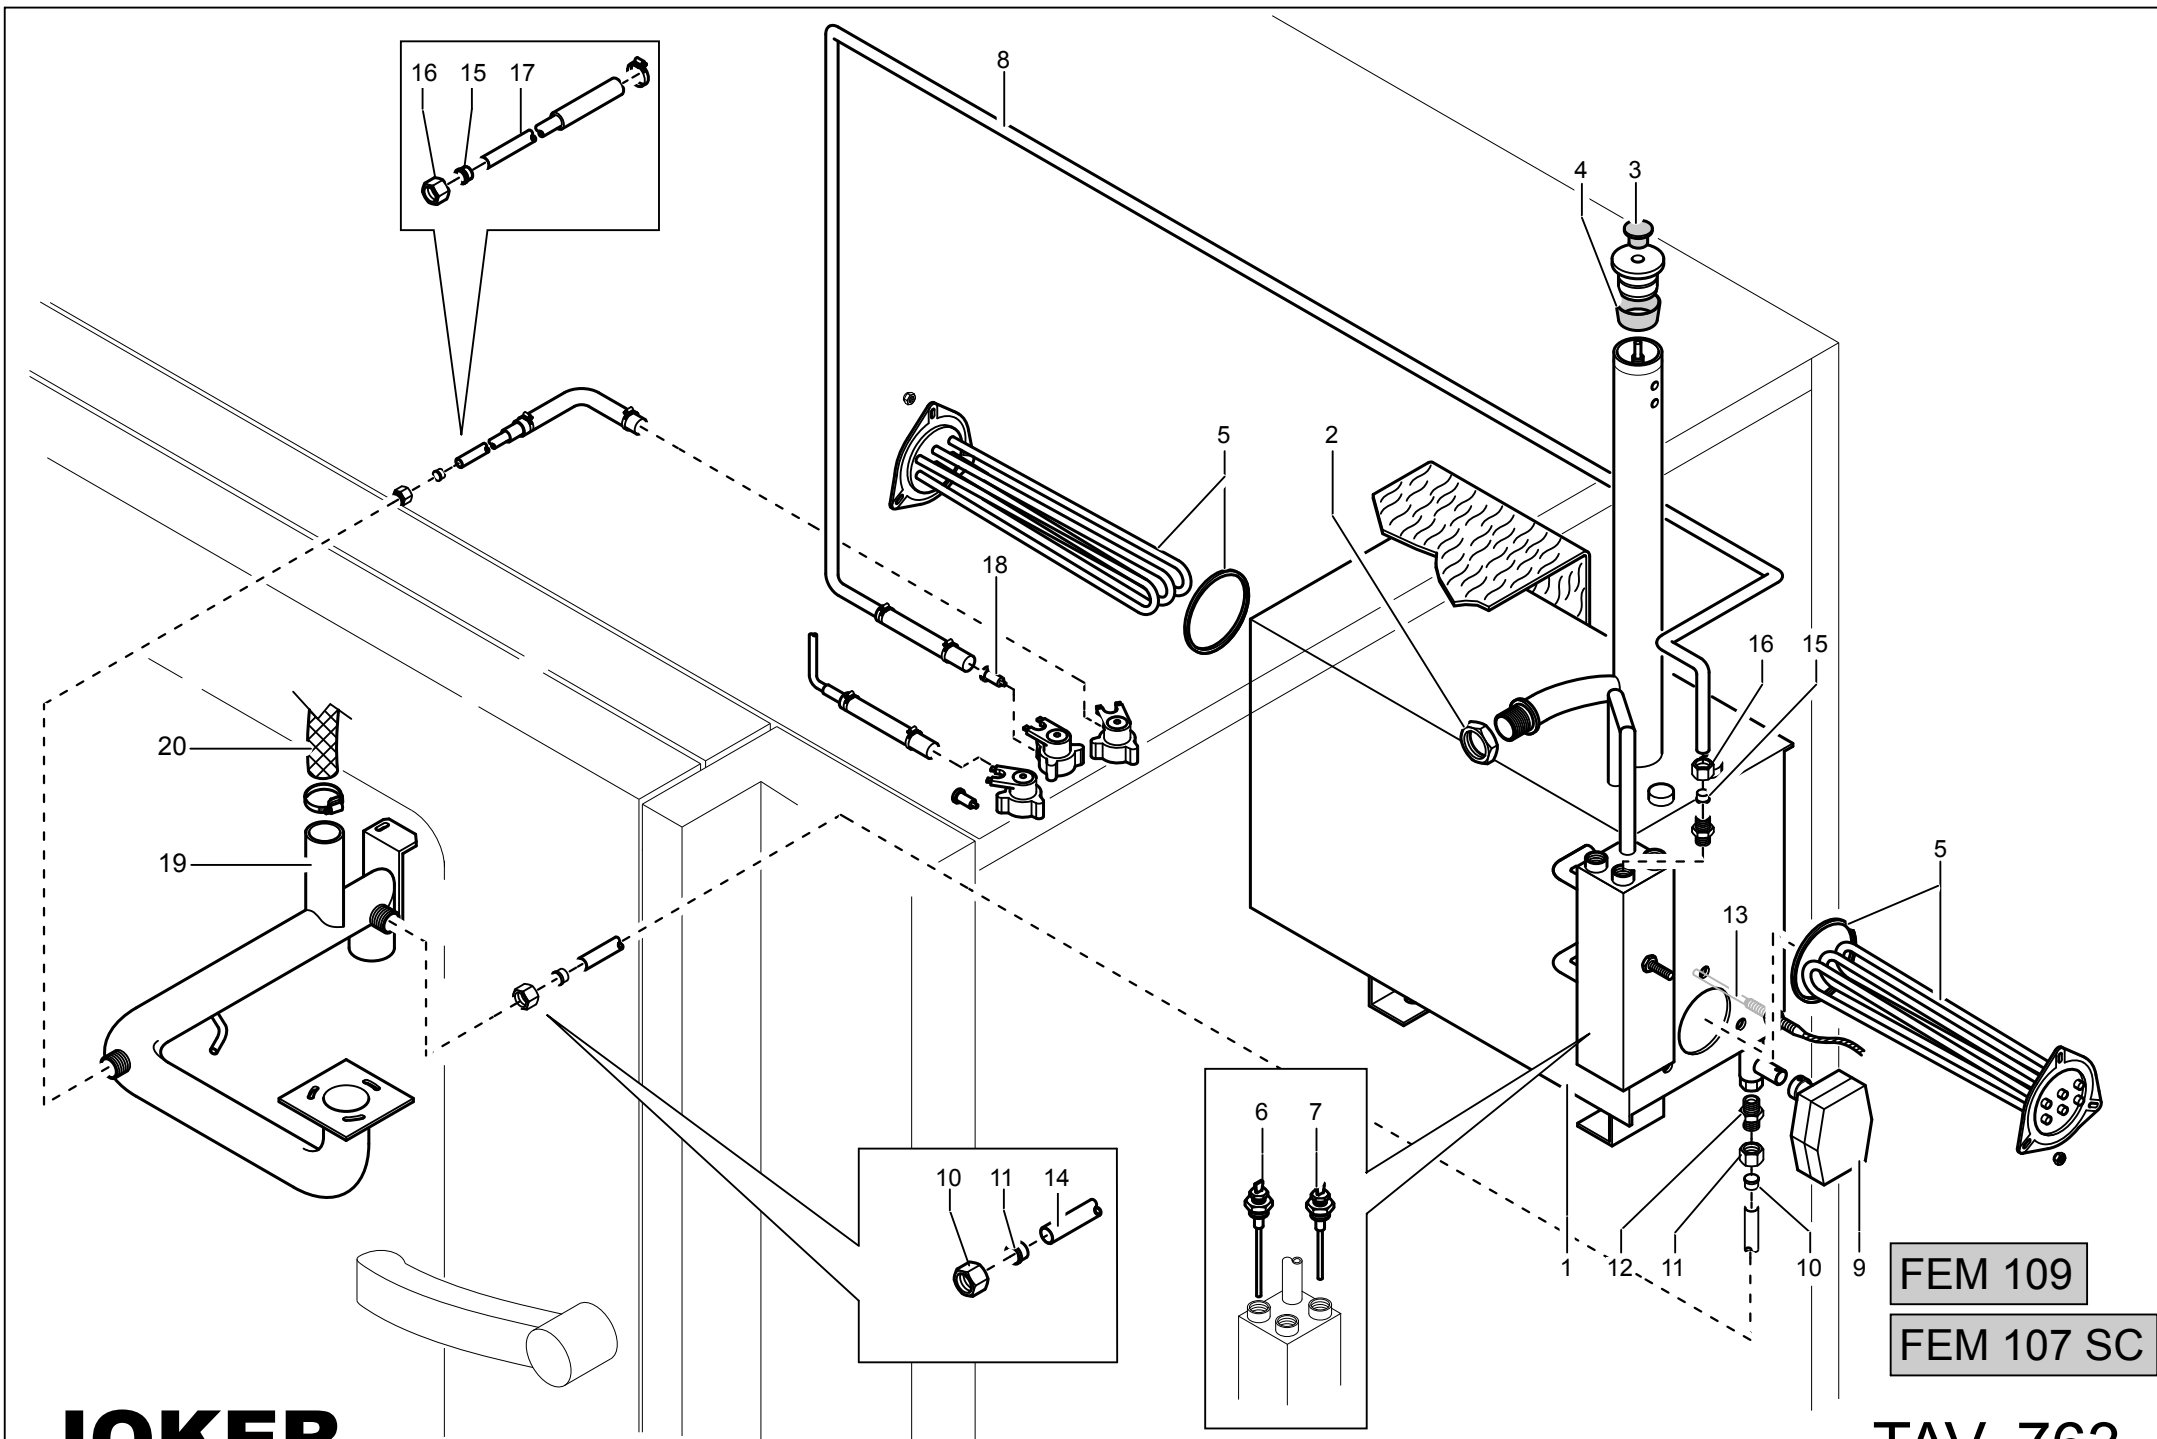

JOKER

FEM 109

TAV. 796

FEM 109

JOKER

TAV. 795

FORNI TAV. 795	1	GAFOC00213	AS.CERN.SUP.DX P.F.FCV	CHARNIÈRE SUPÉRIEURE DROITE	INGE PIN SUP. RIGHT	TÜRANGEL RECHTS
FORNI TAV. 795	10	RTFOC00337	ANELLO INT.GRADINO MAN.P.F.FCV	ANNEAU INTERIEUR EPAISSEUR	INNER RING	INNENRING
FORNI TAV. 795	11	161597	AS. CASSETTO SX INT. P.F.	GROUPE BASSIN GAUCHE	UNIT DRAWER LEFT	GRUPPE SCHUBLADE LINKE
FORNI TAV. 795	1-1	GAFOC00030	AS.CERN.SUP.SX P.F.FCV.	CHARNIÈRE SUPÉRIEURE GAUCHE	INGE PIN SUPER.LEFT	TÜRANGEL OBEN LINKS
FORNI TAV. 795	11-1	161600	AS. CASSETTO DX INT. P.F.	GROUPE BASSIN DROITE	UNIT DRAWER RIGHT	GRUPPE SCHUBLADE RECHTS
FORNI TAV. 795	12	161135	AS.CASSETTO SX FEC060/1	BASSIN GAUCHE	TRAY LEFT	SCHUBLADE LINKS
FORNI TAV. 795	12-1	161574	AS.CASSETTO DX FEC060/1	BASSIN DROITE	TRAY RIGHT	SCHUBLADE RECHTS
FORNI TAV. 795	13	RTFOC00413	PIEDINO+T.OTTAG.FGC065/87,5	PIED	FOOT	FUSS
FORNI TAV. 795	14	RTFOC00711	MICROINT.FCV. RMP UNIPOL.30907	MICRO-INTERRUPTEUR PORTE DU FOUR	MICRO OVEN DOOR	MIKRO OFENTÜR
FORNI TAV. 795	15	GAFOC00207	AS.CRUSCOTTO FEM109/1	PANNEAU DE CONTRÔLE	CONTROL PANEL	STIRNBRETT
FORNI TAV. 795	16	PAFOC00542	FIANCO DX FGC100/1	CÔTÉ DROITE	RIGHT SIDE	RECHTE SEITE
FORNI TAV. 795	17	PAFOC00597	POSTERIORE INOX FEM109/1	PANNEAU POSTERIEUR	BACK PANEL	HINTEN
FORNI TAV. 795	18	161208	AS.COPERCHIO FEC100/1	COUVERCLE EXT.	COVER EXT.	ABDECKUNG
FORNI TAV. 795	19	PAFOC00543	FIANCO SX FGC100/1	CÔTÉ GAUCHE	LEFT SIDE	LINKE SEITE
FORNI TAV. 795	2	161169	GR. VETRO INT. SX/DX	GROUPE VERRE INTERIEUR GAUCHE/DROITE	INNER UNIT GLASS LEFT/RIGHT	GRUPPE INNENGLAS RECHTS/LINKE
FORNI TAV. 795	20	161502	AS. GHIERA BLOCCO VETRO	GROUPE BAGUE BLOCAGE VERRE	UNIT LUCKING GLASS NUT	GRUPPE GEFESTIGUNGSMUTTER GLAS
FORNI TAV. 795	21	GAFOC00027	AS.C/FORO CASS.FCV.	COUVRE TROU	PLUG	LOCHABDECKUNGSPROPFFEN
FORNI TAV. 795	22	RTFOC00555	AT.GRIGLIA LAT.F.FCV	ATTAQUE GRILLE LATÉRALE	GRILL CONNECTION SIDE	GRILLAUFPLAGE SEITE
FORNI TAV. 795	23	RTFOC00197	MOTORID.SCA.FEM69 CRU82524421	DÉMARREUR	MOTOR	MOTOR
FORNI TAV. 795	24	RTFOC00192	ALBERO SCA.COND.FEM69	ARBRE	SHAFT	WELLE
FORNI TAV. 795	25	RTFOC00198	MICROINT.SC.COND.FEM69 NR1 K5	MICRO-INTERRUPTEUR	MICROSWITCH	MIKROSCHALTER
FORNI TAV. 795	26	RTFOC00553	ASTA TRAS.SCA.COND.FEM109/1NIC	BARRE TRANSVERSAL	ROD TRANSVERS.	STAB
FORNI TAV. 795	27	PAFOC00680	DISCO INF.SCARICO COND.FEMD100	DISQUE INFÉRIEUR DÉCHARGÉ	DISC INFER. OUTLET	SCHEIBE UNTEN AUSGANG
FORNI TAV. 795	28	RTFOC00382	*CORNICI FIS.VETRO P/LAMP.FCV	CADRE DU PORTELAMPE	MOULDING P/LAMP	UMRAHMUNG P/LAMPE
FORNI TAV. 795	29	161283	GUARNIZIONE P/LAMPADA	GARNITURE DU PORTELAMPE	GASKET P/LAMP	DICHTUNG P/LAMPE
FORNI TAV. 795	3	161161	AS.PORTA F.SX FEC100/1	PORTE DU FOUR GAUCHE	OVEN DOOR LEFT	OFENTÜR LINKS
FORNI TAV. 795	30	RTFOC00201	*VETRO P/LAMPADA FCV.	VERRE DU PORTELAMPE	GLASS P/LAMP	GLAS P/LAMPE
FORNI TAV. 795	31	161281	PORTA LAMPADA	PORTELAMPE	DOOR LAMP	PORTA LAMPE
FORNI TAV. 795	3-1	161570	AS.PORTA F.DX FEC100/1	PORTE DU FOUR DROITE	OVEN DOOR RIGHT	OFENTÜR RECHTS
FORNI TAV. 795	32	161292	LAMPADA	LAMPE	LAMP	LAMPE
FORNI TAV. 795	33	RTFOC00009	GANCIO	CROCHET	HOOK	HAKEN
FORNI TAV. 795	34	RTFOC00005	ZOCCOLO ESTERNO	GODET EXTÉRIEUR	OUTWARD BASE	SOCKEL AUSSEN
FORNI TAV. 795	35	161513	MOLA FERMO GHIERA	RESSORT DE LA SERRURE DU VIROLE	FERRULE LOCK SPRING	FEDER DES MUTTER-SCHLOSSES
FORNI TAV. 795	36	RTMIN00114	DADO CECO M6	ECROU	NUT	MUTTER
FORNI TAV. 795	37	161581	AS. PROTEZIONE SERRATURA DX	GROUPE PROTECTION SERRURE DROITE	UNIT RIGHT LOCK PROTECTION	GRUPPE SHUTZSCHLOSS RECHTZ
FORNI TAV. 795	37-1	161166	AS. PROTEZIONE SERRATURA SX	GROUPE PROTECTION SERRURE GAUCHE	UNIT LEFT LOCK PROTECTION	GRUPPE SHUTZSCHLOSS LINKE
FORNI TAV. 795	38	161411	GUARNIZIONE CRUSCOTTO	GARNITURE PANNEAU DE CONTRÔLE	CONTROL PANEL GASKET	DICHTUNGSTIRNBRETT
FORNI TAV. 795	39	RTFOC00722	GUARNIZIONE FACCIATA	GARNITURE DEVANTURE	GASKET FACE	DICHTUNG OFENVORDERWAND
FORNI TAV. 795	4	161172	VETRO ESTERNO SX/DX	VERRE EXTER GAUCHE/DROITE	EXTERNAL GASKET LEFT/RIGHT	EXTERNER GLAS RECHTS/LINKE
FORNI TAV. 795	40	161494	DISTANZIALE VETRO	ENTRTOISE VERRE	GLASS SPACER	DISTANZSTÜCK GLAS
FORNI TAV. 795	41	161477	GOMMINO P.F.	BOUCHON DE LA PORTE	DOOR RUBBER CAP	TÜRGUMMI
FORNI TAV. 795	42	RTFOC00057	ZOCCOLO CENTRALE	GODET CENTRAL	CENTRAL BASE	SOCKEL ZENTRAL
FORNI TAV. 795	43	GAFOC00051	SERRATURA	SERRURE	LOCK	SCHLOSS
FORNI TAV. 795	5	161482	GUARNIZIONE VETRO ESTERNO	GARNITURE VERRE EXTÉR.	EXTERNAL GASKET GLASS	EXTERNER GLASDICHTUNG
FORNI TAV. 795	6	PAFOC00583	CERN.INF.P.F.DX FCV	CHARNIÈRE INFÉRIEUR DROITE PORTE DU FOUR	INGE PIN INF. RIGHT	TÜRANGEL INF. RECHTS
FORNI TAV. 795	6-1	161387	CERN.INF.P.F.SX FCV	CHARNIÈRE INFÉRIEUR GAUCHE PORTE DU FOUR	INGE PIN INFER.LEFT	TÜRANGEL UNTENLINKS
FORNI TAV. 795	7	160912	MANIGLIA P.F.	POIGNÉE	HANDLE	HANDGRIFF
FORNI TAV. 795	8	RTFOC00338	ANELLO EST.MAN.P.F.FCV.	ANNEAU EXT. POIGNÉE PORTE DU FOUR	OUTWARD RING OVEN DOOR HANDLE	HANDGRIFF
FORNI TAV. 795	9	160911	BASETTA MANIGLIA	EPAISSEUR POIGNÉE	HANDLE	HANDGRIFF