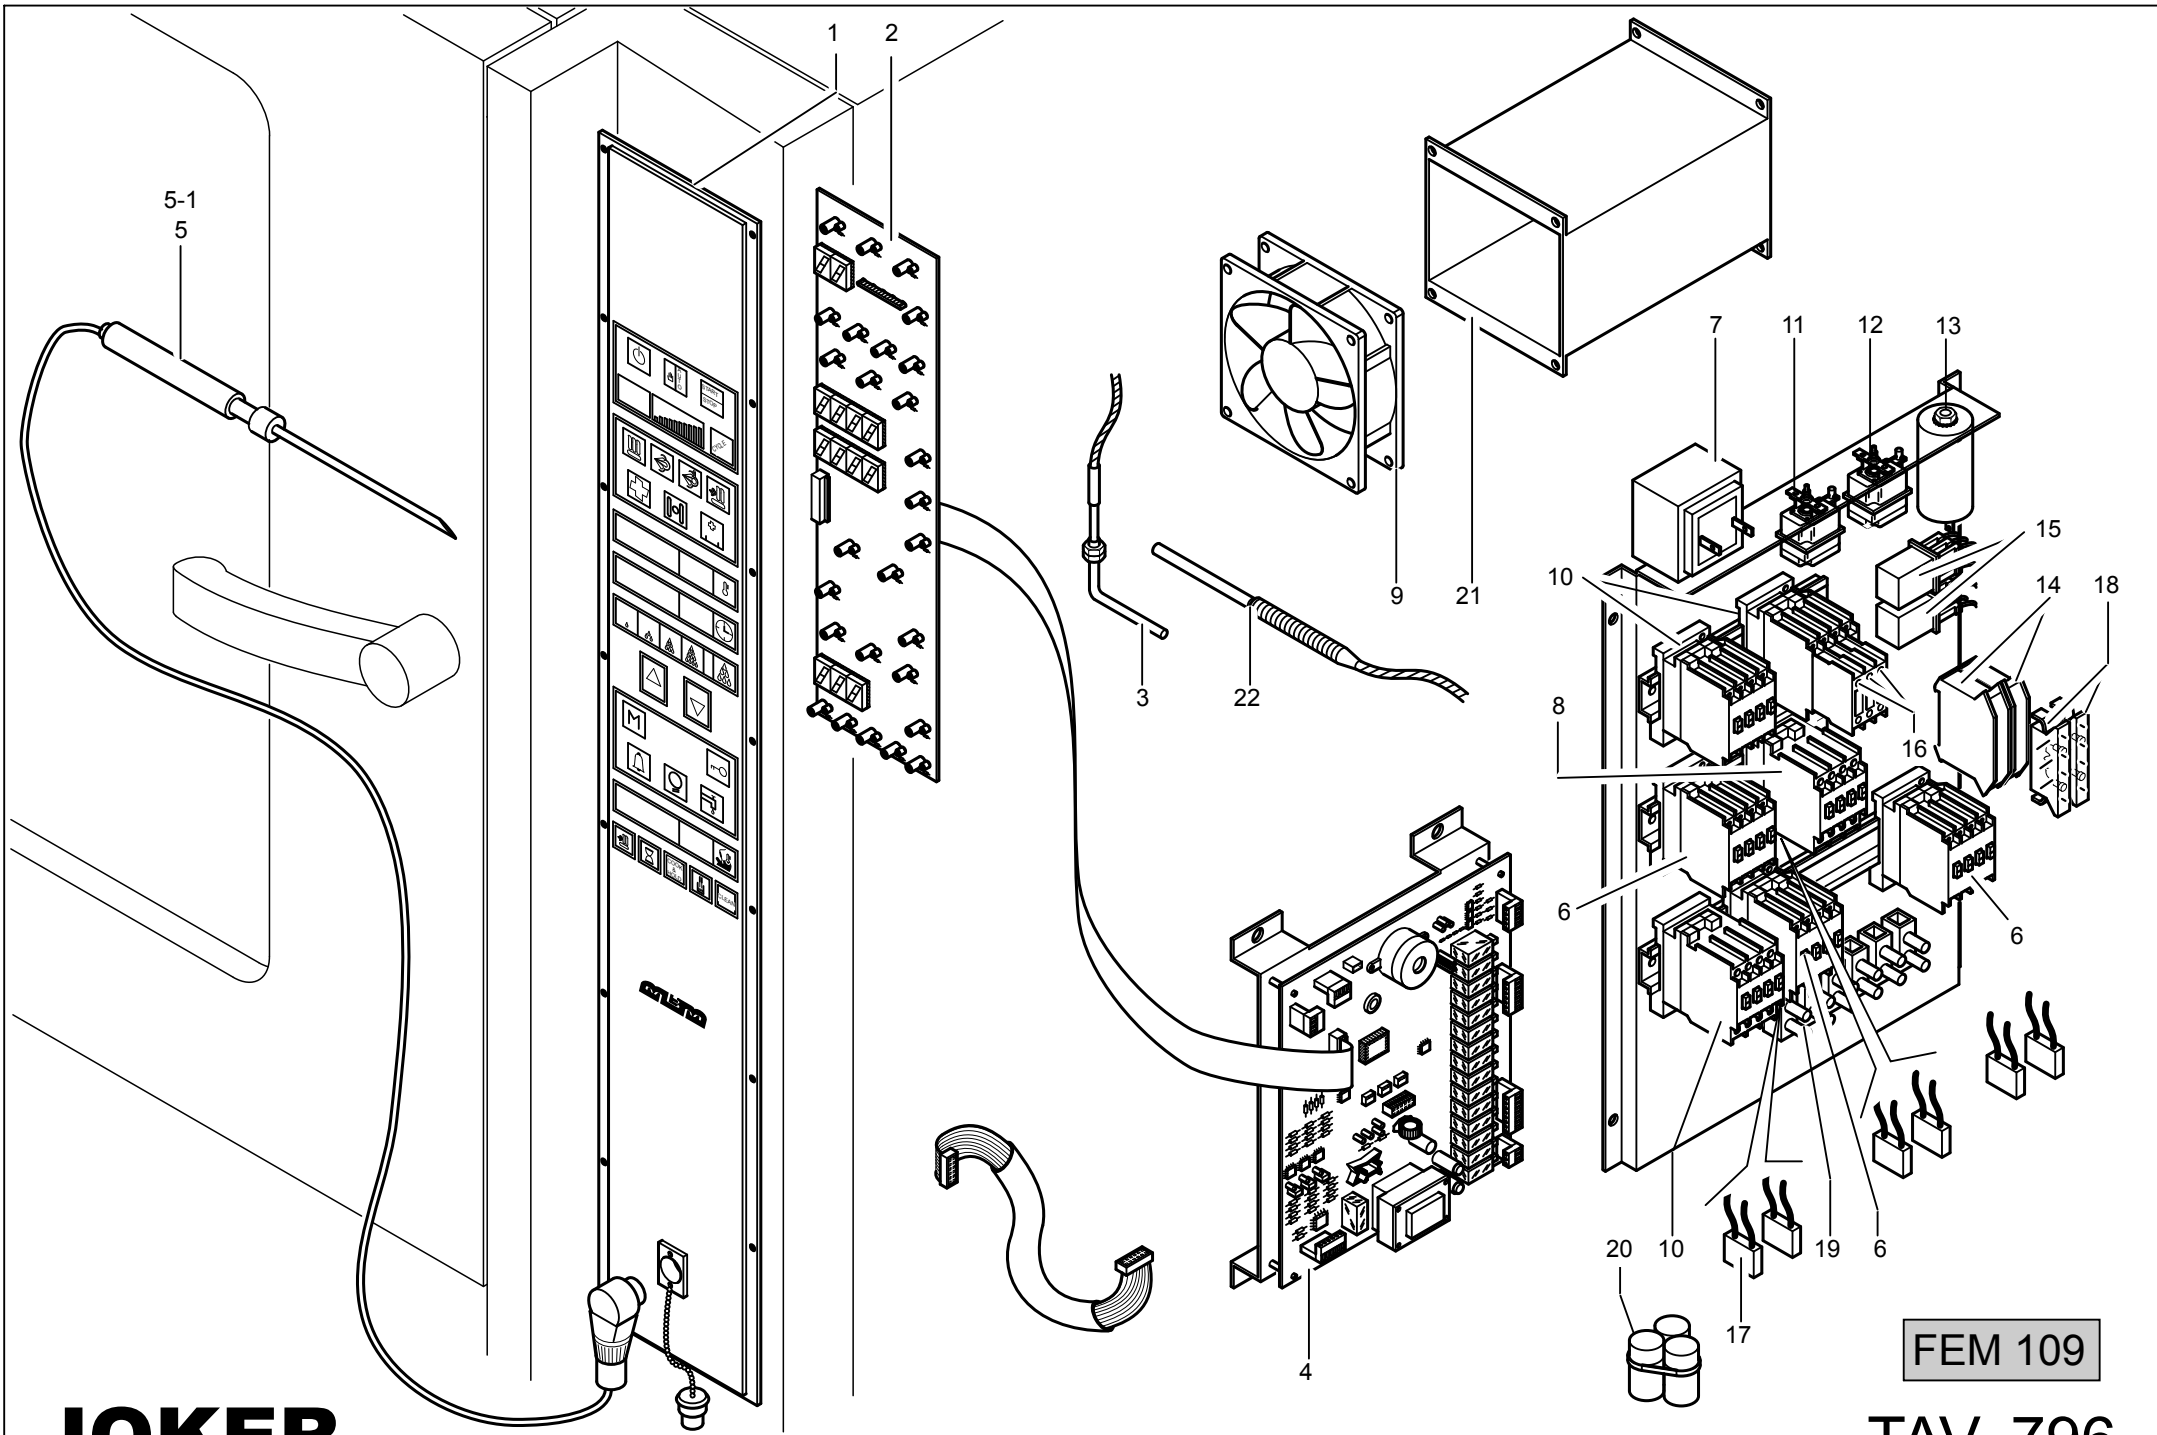

JOKER

FEM 109

FEM 107 SC

TAV. 762

FORNI TAV. 762	1	RTFOC00174	GRIGLIA PROT.VENT.FCV.INOX	GRILLE DE PROTECTION	GRILL IMPELLER PROTECTION	SCHUTZGITTER SCHORNSTEIN
FORNI TAV. 762	10	RTFOC00520	E/VALVOLA FCV.3V. 209035	SOUPAPE 3 VIE	ELECTRIC VALVE 3 VIE	ELEKTROVENTIL 3 WEG
FORNI TAV. 762	11	161553	NEBULIZZATORE FGC065	NÉBULISATEUR	DISTRIBUTOR	ZERSTÄUBER
FORNI TAV. 762	12	161274	GIRANTE VENT.10G D.270 P.R. 50HZ	MOBILE 50HZ	IMPELLER 50HZ	LAUFRAD 50HZ
FORNI TAV. 762	13	RTFOC00557	INIET.UMIDIF.FCV D.1.5	INJECTEUR HUMIDIFICATEUR	INJECTOR HUMIDIFIER	EINSPRITZER BEFEUCHTER
FORNI TAV. 762	14	RTC900018	BICONO D.6 PEL0905	BICONE POUR TUBE Ø 6	BICONE FOR PIPE Ø 6	ZWEIKEGEL Ø 6
FORNI TAV. 762	15	RTFOC00020	CALOTTA UMIDIF.FCV.	ECROU	NUT	MUTTER
FORNI TAV. 762	16	161521	TU.AB.VAPORI FCVM	TUYAU DÉTACHEMENT VAPEUR	PIPE STEAM	ROHR DAMPF
FORNI TAV. 762	17	161235	MOTORE VENT.FEC100 M8035E31761	MOTEUR	MOTOR	MOTOR
FORNI TAV. 762	18	RTFOC00334	AT.RAPIDO K1610/TA16/C16X	ATTAQUE RAPIDE	CONNECTION	SCHNELLANSCHLUSS
FORNI TAV. 762	19	RTFOC00750	TU.AL.ACQ.UMIDIF.FGC100/1	TUBE HUMIDIFICATEUR	PIPE HUMIDIFIER	ROHR BEFEUCHTER
FORNI TAV. 762	2	RTFOC00492	TU.UMIDIFICATORE FEC100/1	HUMIDIFICATEUR	HUMIDIFIER	BEFEUCHTER
FORNI TAV. 762	20	RTFOC00120	REGOLATORE DI PORTATA UMIDIF. ROSSO 0,25 L/MIN	REGULATEUR DE PORTÉE ROUGE 0,25 L/MIN	RED FLOWREGULATOR 0,25 L/MIN	DURCHSTRÖMUNGSREGLER ROTE 0,25 L/MIN
FORNI TAV. 762	3	161183	CONV.ARIA FGC100/1	CONVOYEUR DE L'AIR	CHIMNEY	SCHORNSTEIN
FORNI TAV. 762	4	RTFOC00068	RESISTENZA ELET. 2,5KW	RESISTANCE ELET. 2,5KW	RESISTANCE ELET. 2,5KW	WIEDERSTAND ELET. 2,5KW
FORNI TAV. 762	5	RTFOC00527	GRIGLIA LAT.FCVM/10G INOX	GRILLE LATÉRALE DROITE -GAUCHE	GRILL SIDERIGHT -LEFT	GRILL SEITERECHTS -LINKS
FORNI TAV. 762	6	RTFOC00175	GRIGLIA FORNO GN 1/1	GRILLE DU FOUR GN 1/1	GRILL OVEN GN 1/1	GRILL HERD GN 1/1
FORNI TAV. 762	7	RTFOC00591	GRIGLIA LAT.SX F.FCV/8G INOX	GRILLE LATÉRALE GAUCHE PÂTISSERIE	GRILL SIDELEFT PASTRY	GRILL SEITE LINKS KUNSTSTOFF.
FORNI TAV. 762	8	RTFOC00083	GRIGLIA PASTIC.	GRILLE PÂTISSERIE	GRILL PASTRY	GRILL GEBÄCK
FORNI TAV. 762	9	RTFOC00590	GRIGLIA LAT.DX F.FCV/8G INOX	GRILLE LATÉRALE DROITE PÂTISSERIE	GRILL SIDERIGHT PASTRY	GRILL SEITE RECHTS KUNSTSTOFF