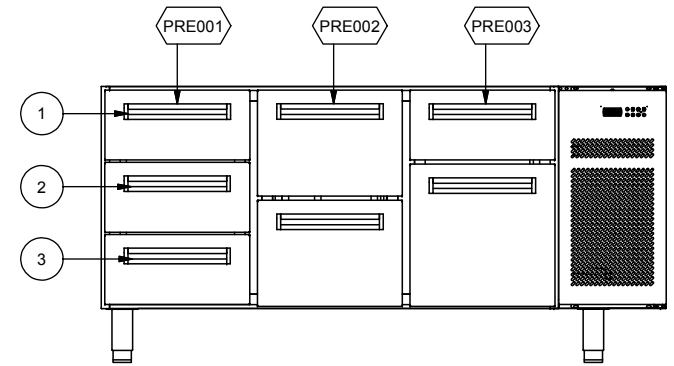

cookmax+

start!

Kühlung Kühltisch

Artikel-Nr.

90613035 (7SB73IP4NP003 / SPRINGBIG703TN/S S 1/2 1/2)

Explosionszeichnung / Ersatzteile

Bitte bei Ersatzteilbestellung immer Artikelnummer und Seriennummer mit angeben!

	PARAM.	OPTIONAL
⚡		
SCE001	TAR001	OPT

ST700

SB700

Exploded View

Validity: 08/04/2016

7SB73IP4NP003 TAV SPRING BIG 70 3 I TN S 1/2 1/2 G.GN

ESP330 TAVOLI ST/SB/SP -2/+7°C

Ref. Drawing	Code	Description
AEV001	73670850	ASS.EVAP.CAP TN 700 2/3P R404A T.SPRING
CAN007	74708410	VASCHETTA GOCC.TERMOF.TRS 700 GRIGIA
CMP001	74865720	COMPR. EMT6165GK CSIR 230V/50HZ R404A
CND001	74837104	COND.FILOPAC.30T-3R-240 T.5/16 RIVA5
ECP001	74867011	PARTI ELET.COMPL.EMT6165GK
EVA001	73648586	EVAPOR 3RX6T 3/8" 25X25 PASSO 4.5 X 525
FAN005	74837108	CONVOGL.IN PLAST.X VENTOLA D.230
FAN006	74847159	VENT.ADDA AA1282HB-AT 230V 50/60HZ 16W
FAN009	73688604	ASS.VENT.10W + PALA 230/34° L.1,5MT
LAM032	72609360	LAM.VANO Q.E.TSB TAVOLI SPRING
LAM033	72609362	FRONT.Q.E.CER.TSB DX GRUPPO T.SPRING
LAM043	72609519	LAM.LATERALE CHIU.CRUSCOT.DX BIG SPRING
LAM044	72609556	LAM.ANG.FISSAGGIO Q.E.BIG T.SPRING
LBL001	70709248	ADESIVO EVX 8 TASTI NO MARCHIO
LCK015	74708382	STAFFA SUP.Q.E.TSB TAVOLI SPRING
LCK016	74708384	STAFFA INF.Q.E.TSB TAVOLI SPRING
PRL001	72607884	PROF.MOB.ORIZ.(PVC Y2BS) 3P T.SPRING
PRL002	72609282	PROF.MOB.VERT.(PVC Y2BS) TSB T.SPRING
PRL003	72609290	PROFILO MOB.MONT.VERT.(Y2BS) TSB.T.SPRIN
SCE001	SC700	SCH.ELET. MEKANO GREEN - ENERGY - SPRING
SML001	73670454	ASS.FILTRO+TUBI T.SPRING R404A TN
TAR001	RIF.TAR.I05	PARAMETRI TAVOLI SPRING TN
THE001	74700889	CENTR.EVCO EVX205 5RELE 8TASTI 50/60HZ
THE002	74700916	SONDA NTC IKE 3METRI -50/+105°
UCE001	74861982	UCE EMT6165GK R404A TN 230V/50HZ T.LINEA
WHE001	74702236	ASS.PIED.QUADRATO 40X40 REG.145-224
WIR001	73688784	ASS.Q.E.TSB TAVOLI SPRING