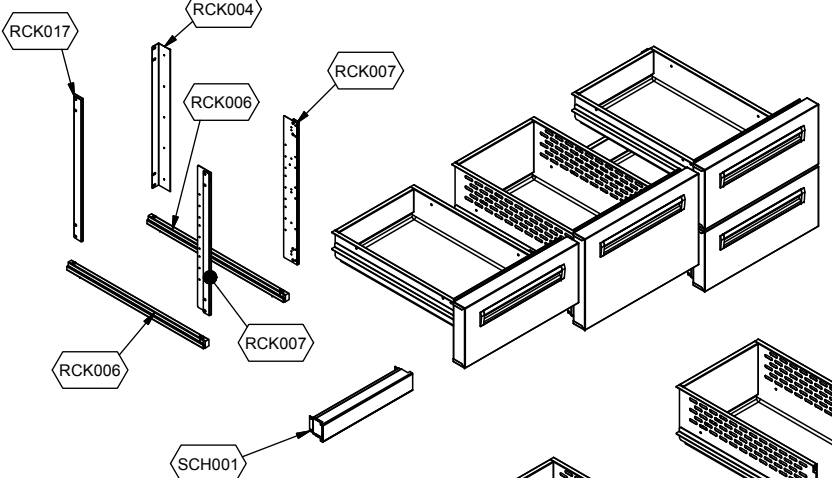

cookmax+

start!

Kühlung Kühltisch

Artikel-Nr.

90613035 (7SB73IP4NP003 / SPRINGBIG703TN/S S 1/2 1/2)

Explosionszeichnung / Ersatzteile

Bitte bei Ersatzteilbestellung immer Artikelnummer und Seriennummer mit angeben!

	PARAM.	OPTIONAL
⚡		
SCE001	TAR001	OPT

ST700

SB700

Exploded View

Validity: 08/04/2016

7SB73IP4NP003 TAV SPRING BIG 70 3 I TN S 1/2 1/2 G.GN

ESP330 TAVOLI ST/SB/SP -2/+7°C

Ref. Drawing	Code	Description
AEV001	73670850	ASS.EVAP.CAP TN 700 2/3P R404A T.SPRING
CAN007	74708410	VASCHETTA GOCC.TERMOF.TRS 700 GRIGIA
CMP001	74865720	COMPR. EMT6165GK CSIR 230V/50HZ R404A
CND001	74837104	COND.FILOPAC.30T-3R-240 T.5/16 RIVA5
ECP001	74867011	PARTI ELET.COMPL.EMT6165GK
EVA001	73648586	EVAPOR 3RX6T 3/8" 25X25 PASSO 4.5 X 525
FAN005	74837108	CONVOGL.IN PLAST.X VENTOLA D.230
FAN006	74847159	VENT.ADDA AA1282HB-AT 230V 50/60HZ 16W
FAN009	73688604	ASS.VENT.10W + PALA 230/34° L.1,5MT
LAM032	72609360	LAM.VANO Q.E.TSB TAVOLI SPRING
LAM033	72609362	FRONT.Q.E.CER.TSB DX GRUPPO T.SPRING
LAM043	72609519	LAM.LATERALE CHIU.CRUSCOT.DX BIG SPRING
LAM044	72609556	LAM.ANG.FISSAGGIO Q.E.BIG T.SPRING
LBL001	70709248	ADESIVO EVX 8 TASTI NO MARCHIO
LCK015	74708382	STAFFA SUP.Q.E.TSB TAVOLI SPRING
LCK016	74708384	STAFFA INF.Q.E.TSB TAVOLI SPRING
PRL001	72607884	PROF.MOB.ORIZ.(PVC Y2BS) 3P T.SPRING
PRL002	72609282	PROF.MOB.VERT.(PVC Y2BS) TSB T.SPRING
PRL003	72609290	PROFILO MOB.MONT.VERT.(Y2BS) TSB.T.SPRIN
SCE001	SC700	SCH.ELET. MEKANO GREEN - ENERGY - SPRING
SML001	73670454	ASS.FILTRO+TUBI T.SPRING R404A TN
TAR001	RIF.TAR.I05	PARAMETRI TAVOLI SPRING TN
THE001	74700889	CENTR.EVCO EVX205 5RELE 8TASTI 50/60HZ
THE002	74700916	SONDA NTC IKE 3METRI -50/+105°
UCE001	74861982	UCE EMT6165GK R404A TN 230V/50HZ T.LINEA
WHE001	74702236	ASS.PIED.QUADRATO 40X40 REG.145-224
WIR001	73688784	ASS.Q.E.TSB TAVOLI SPRING