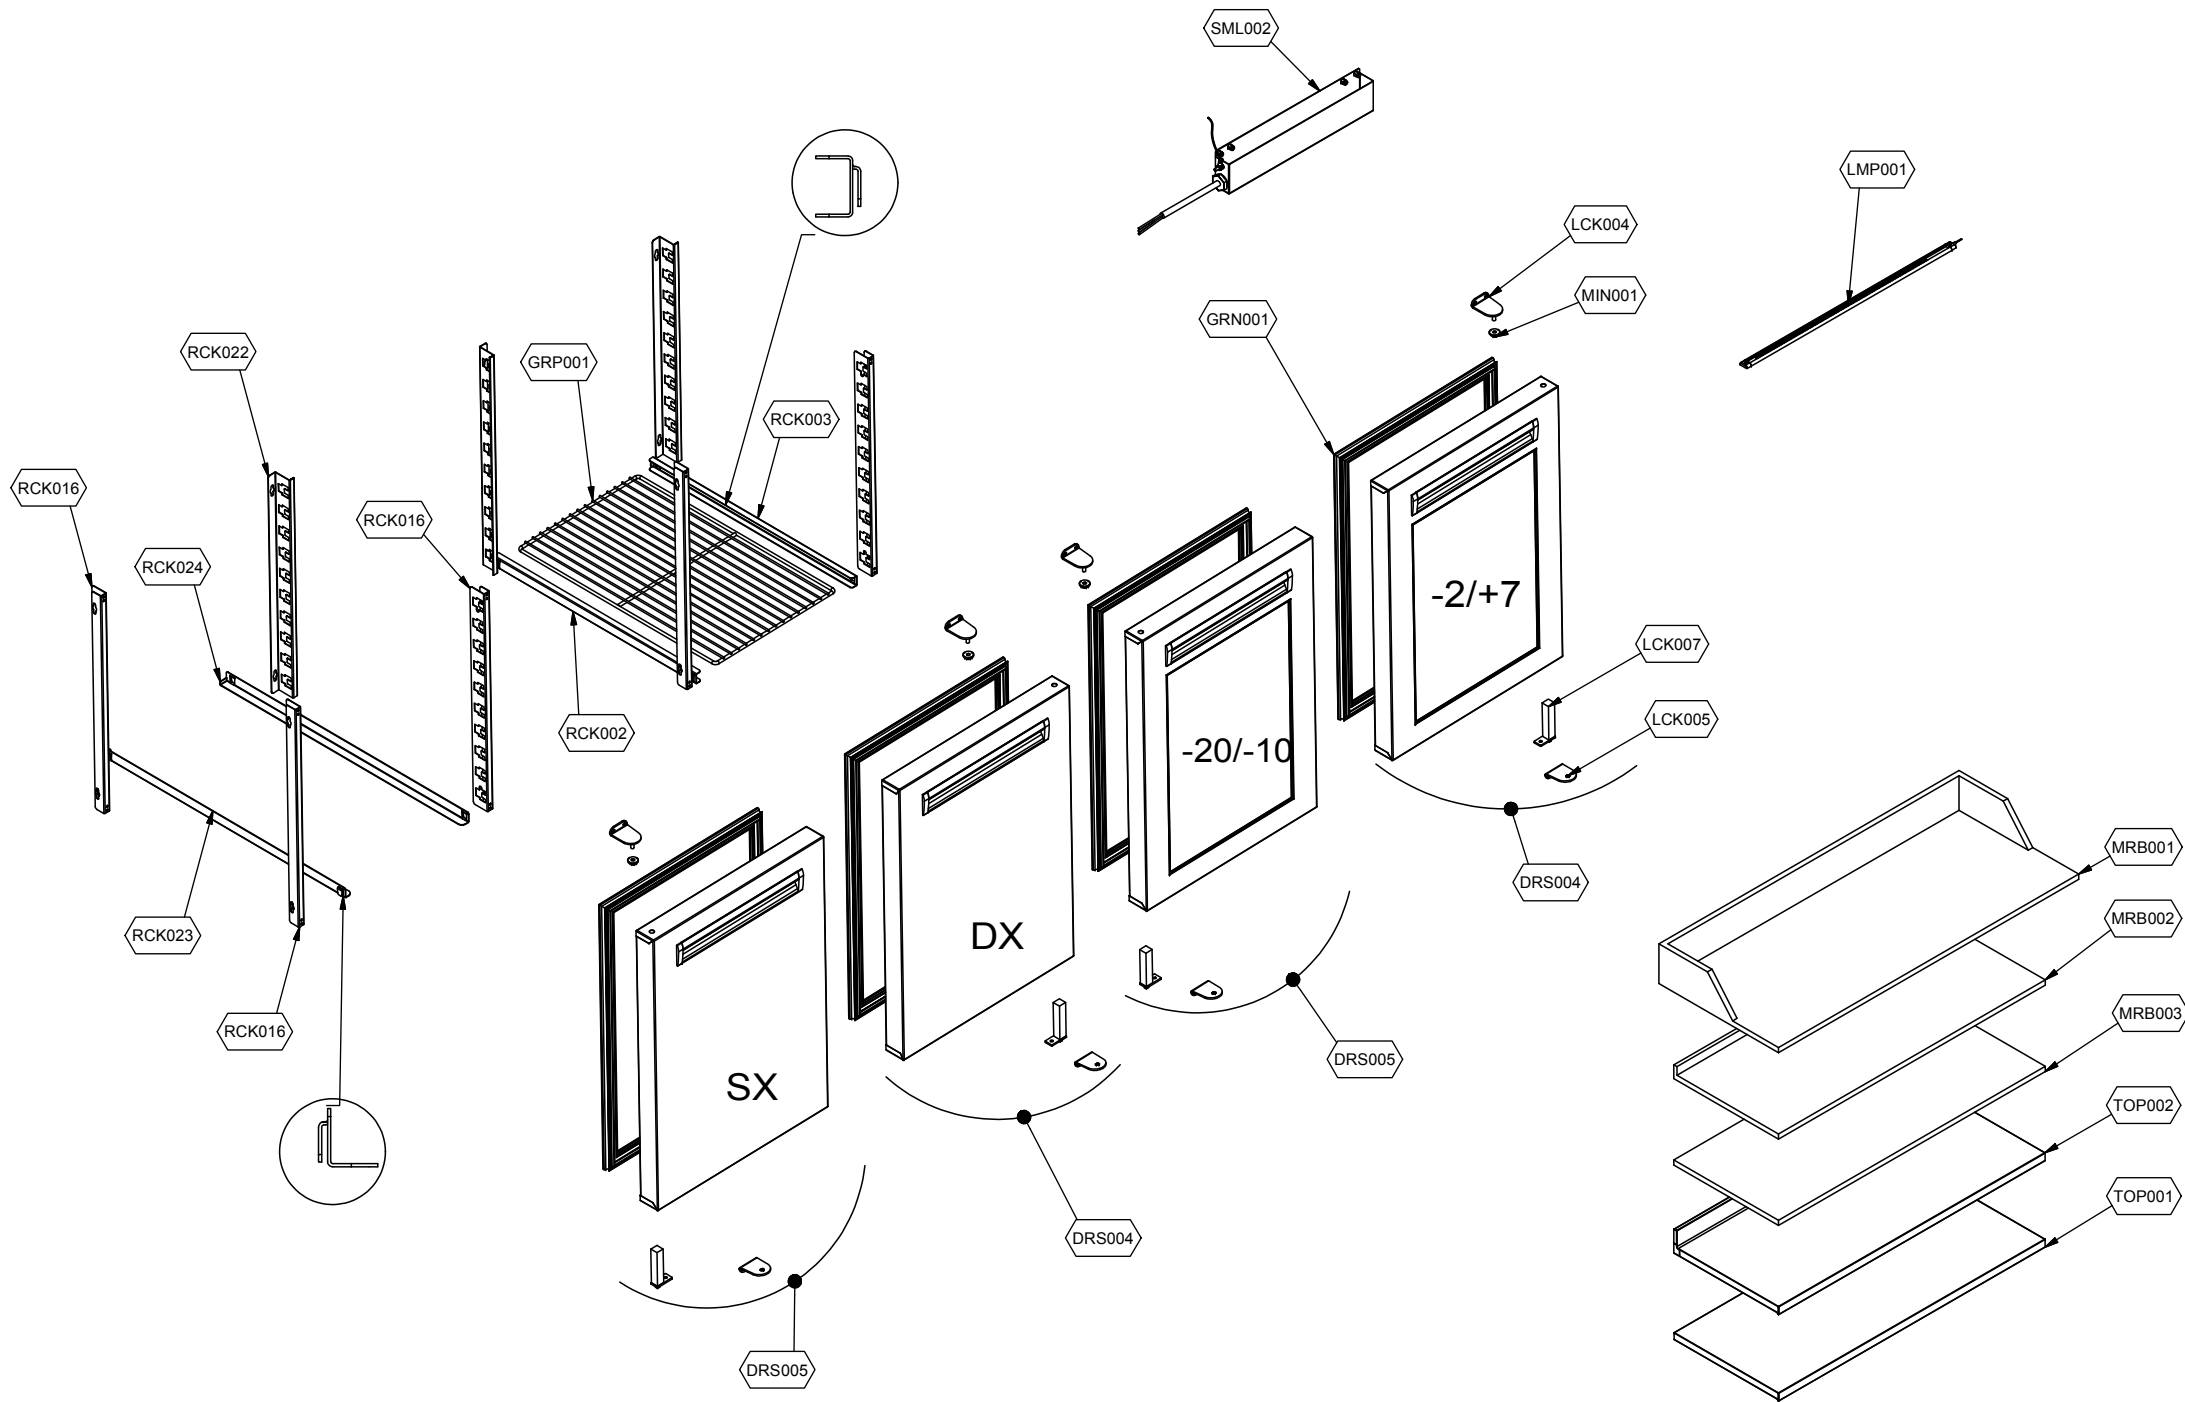

	PARAM.	OPTIONAL
⚡		
SCE001	TAR001	OPT

ST700

SB700

Exploded View

Validity: 08/04/2016

7SB73IP4NP003 TAV SPRING BIG 70 3 I TN S 1/2 1/2 G.GN

ESP330 TAVOLI ST/SB/SP -2/+7°C

Ref. Drawing	Code	Description
AEV001	73670850	ASS.EVAP.CAP TN 700 2/3P R404A T.SPRING
CAN007	74708410	VASCHETTA GOCC.TERMOF.TRS 700 GRIGIA
CMP001	74865720	COMPR. EMT6165GK CSIR 230V/50HZ R404A
CND001	74837104	COND.FILOPAC.30T-3R-240 T.5/16 RIVA5
ECP001	74867011	PARTI ELET.COMPL.EMT6165GK
EVA001	73648586	EVAPOR 3RX6T 3/8" 25X25 PASSO 4.5 X 525
FAN005	74837108	CONVOGL.IN PLAST.X VENTOLA D.230
FAN006	74847159	VENT.ADDA AA1282HB-AT 230V 50/60HZ 16W
FAN009	73688604	ASS.VENT.10W + PALA 230/34° L.1,5MT
LAM032	72609360	LAM.VANO Q.E.TSB TAVOLI SPRING
LAM033	72609362	FRONT.Q.E.CER.TSB DX GRUPPO T.SPRING
LAM043	72609519	LAM.LATERALE CHIU.CRUSCOT.DX BIG SPRING
LAM044	72609556	LAM.ANG.FISSAGGIO Q.E.BIG T.SPRING
LBL001	70709248	ADESIVO EVX 8 TASTI NO MARCHIO
LCK015	74708382	STAFFA SUP.Q.E.TSB TAVOLI SPRING
LCK016	74708384	STAFFA INF.Q.E.TSB TAVOLI SPRING
PRL001	72607884	PROF.MOB.ORIZ.(PVC Y2BS) 3P T.SPRING
PRL002	72609282	PROF.MOB.VERT.(PVC Y2BS) TSB T.SPRING
PRL003	72609290	PROFILO MOB.MONT.VERT.(Y2BS) TSB.T.SPRIN
SCE001	SC700	SCH.ELET. MEKANO GREEN - ENERGY - SPRING
SML001	73670454	ASS.FILTRO+TUBI T.SPRING R404A TN
TAR001	RIF.TAR.I05	PARAMETRI TAVOLI SPRING TN
THE001	74700889	CENTR.EVCO EVX205 5RELE 8TASTI 50/60HZ
THE002	74700916	SONDA NTC IKE 3METRI -50/+105°
UCE001	74861982	UCE EMT6165GK R404A TN 230V/50HZ T.LINEA
WHE001	74702236	ASS.PIED.QUADRATO 40X40 REG.145-224
WIR001	73688784	ASS.Q.E.TSB TAVOLI SPRING