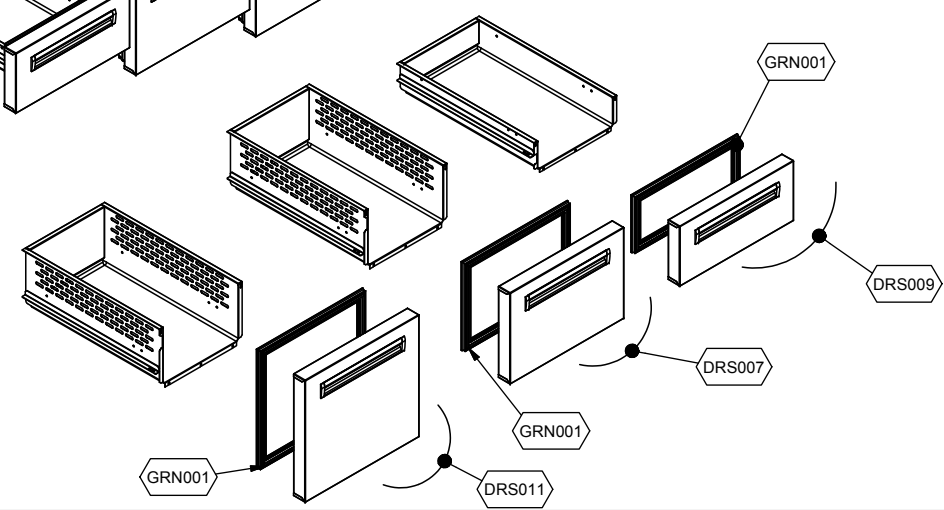

cookmax+

start!

Kühlung Kühltisch

Artikel-Nr.

90613035 (7SB73IP4NP003 / SPRINGBIG703TN/S S 1/2 1/2)

Explosionszeichnung / Ersatzteile

Bitte bei Ersatzteilbestellung immer Artikelnummer und Seriennummer mit angeben!

	PARAM.	OPTIONAL
⚡		
SCE001	TAR001	OPT

ST700

SB700

Exploded View

Validity: 08/04/2016

7SB73IP4NP003 TAV SPRING BIG 70 3 I TN S 1/2 1/2 G.GN

ESP330 TAVOLI ST/SB/SP -2/+7°C

Ref. Drawing	Code	Description
AEV001	73670850	ASS.EVAP.CAP TN 700 2/3P R404A T.SPRING
CAN007	74708410	VASCHETTA GOCC.TERMOF.TRS 700 GRIGIA
CMP001	74865720	COMPR. EMT6165GK CSIR 230V/50HZ R404A
CND001	74837104	COND.FILOPAC.30T-3R-240 T.5/16 RIVA5
ECP001	74867011	PARTI ELET.COMPL.EMT6165GK
EVA001	73648586	EVAPOR 3RX6T 3/8" 25X25 PASSO 4.5 X 525
FAN005	74837108	CONVOGL.IN PLAST.X VENTOLA D.230
FAN006	74847159	VENT.ADDA AA1282HB-AT 230V 50/60HZ 16W
FAN009	73688604	ASS.VENT.10W + PALA 230/34° L.1,5MT
LAM032	72609360	LAM.VANO Q.E.TSB TAVOLI SPRING
LAM033	72609362	FRONT.Q.E.CER.TSB DX GRUPPO T.SPRING
LAM043	72609519	LAM.LATERALE CHIU.CRUSCOT.DX BIG SPRING
LAM044	72609556	LAM.ANG.FISSAGGIO Q.E.BIG T.SPRING
LBL001	70709248	ADESIVO EVX 8 TASTI NO MARCHIO
LCK015	74708382	STAFFA SUP.Q.E.TSB TAVOLI SPRING
LCK016	74708384	STAFFA INF.Q.E.TSB TAVOLI SPRING
PRL001	72607884	PROF.MOB.ORIZ.(PVC Y2BS) 3P T.SPRING
PRL002	72609282	PROF.MOB.VERT.(PVC Y2BS) TSB T.SPRING
PRL003	72609290	PROFILO MOB.MONT.VERT.(Y2BS) TSB.T.SPRIN
SCE001	SC700	SCH.ELET. MEKANO GREEN - ENERGY - SPRING
SML001	73670454	ASS.FILTRO+TUBI T.SPRING R404A TN
TAR001	RIF.TAR.I05	PARAMETRI TAVOLI SPRING TN
THE001	74700889	CENTR.EVCO EVX205 5RELE 8TASTI 50/60HZ
THE002	74700916	SONDA NTC IKE 3METRI -50/+105°
UCE001	74861982	UCE EMT6165GK R404A TN 230V/50HZ T.LINEA
WHE001	74702236	ASS.PIED.QUADRATO 40X40 REG.145-224
WIR001	73688784	ASS.Q.E.TSB TAVOLI SPRING