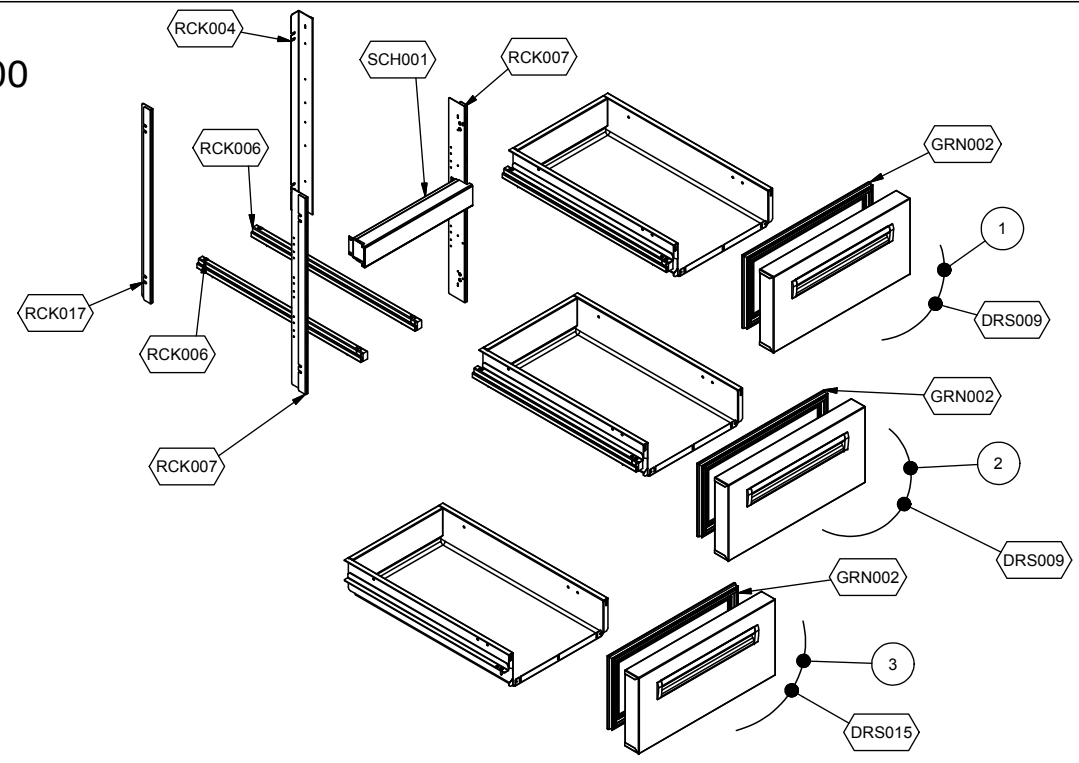

	PARAM.	OPTIONAL
⚡		
SCE001	TAR001	OPT

ST700

SB700

Exploded View

Validity: 08/04/2016

7SB73IP4NP003 TAV SPRING BIG 70 3 I TN S 1/2 1/2 G.GN

ESP330 TAVOLI ST/SB/SP -2/+7°C

Ref. Drawing	Code	Description
AEV001	73670850	ASS.EVAP.CAP TN 700 2/3P R404A T.SPRING
CAN007	74708410	VASCHETTA GOCC.TERMOF.TRS 700 GRIGIA
CMP001	74865720	COMPR. EMT6165GK CSIR 230V/50HZ R404A
CND001	74837104	COND.FILOPAC.30T-3R-240 T.5/16 RIVA5
ECP001	74867011	PARTI ELET.COMPL.EMT6165GK
EVA001	73648586	EVAPOR 3RX6T 3/8" 25X25 PASSO 4.5 X 525
FAN005	74837108	CONVOGL.IN PLAST.X VENTOLA D.230
FAN006	74847159	VENT.ADDA AA1282HB-AT 230V 50/60HZ 16W
FAN009	73688604	ASS.VENT.10W + PALA 230/34° L.1,5MT
LAM032	72609360	LAM.VANO Q.E.TSB TAVOLI SPRING
LAM033	72609362	FRONT.Q.E.CER.TSB DX GRUPPO T.SPRING
LAM043	72609519	LAM.LATERALE CHIU.CRUSCOT.DX BIG SPRING
LAM044	72609556	LAM.ANG.FISSAGGIO Q.E.BIG T.SPRING
LBL001	70709248	ADESIVO EVX 8 TASTI NO MARCHIO
LCK015	74708382	STAFFA SUP.Q.E.TSB TAVOLI SPRING
LCK016	74708384	STAFFA INF.Q.E.TSB TAVOLI SPRING
PRL001	72607884	PROF.MOB.ORIZ.(PVC Y2BS) 3P T.SPRING
PRL002	72609282	PROF.MOB.VERT.(PVC Y2BS) TSB T.SPRING
PRL003	72609290	PROFILO MOB.MONT.VERT.(Y2BS) TSB.T.SPRIN
SCE001	SC700	SCH.ELET. MEKANO GREEN - ENERGY - SPRING
SML001	73670454	ASS.FILTRO+TUBI T.SPRING R404A TN
TAR001	RIF.TAR.I05	PARAMETRI TAVOLI SPRING TN
THE001	74700889	CENTR.EVCO EVX205 5RELE 8TASTI 50/60HZ
THE002	74700916	SONDA NTC IKE 3METRI -50/+105°
UCE001	74861982	UCE EMT6165GK R404A TN 230V/50HZ T.LINEA
WHE001	74702236	ASS.PIED.QUADRATO 40X40 REG.145-224
WIR001	73688784	ASS.Q.E.TSB TAVOLI SPRING