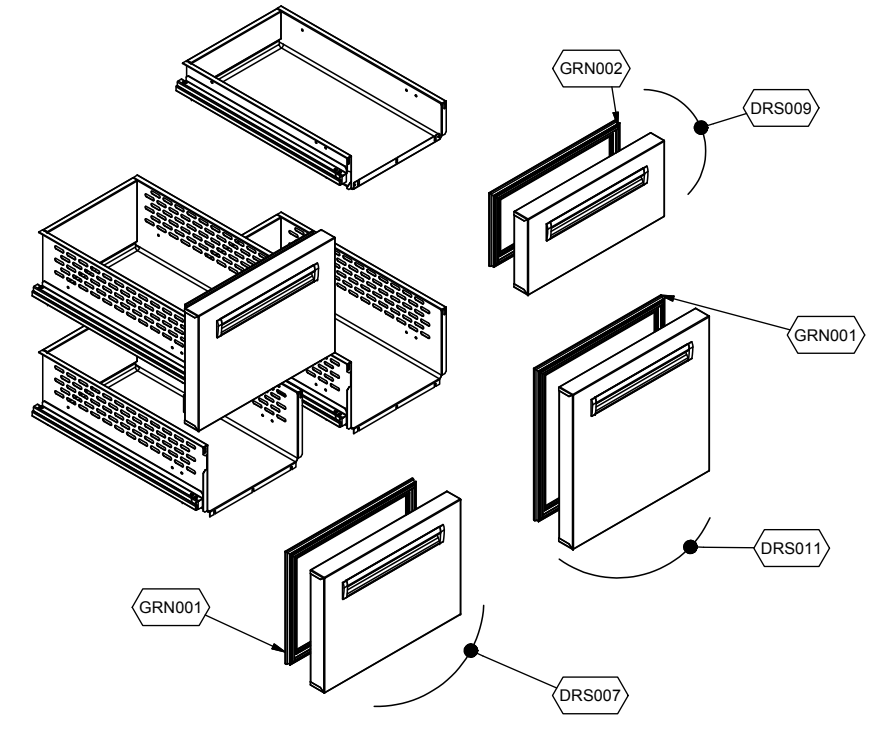

	PARAM.	OPTIONAL
⚡		
SCE001	TAR001	OPT

ST700

SB700

Exploded View

Validity: 08/04/2016

7SB73IP4NP003 TAV SPRING BIG 70 3 I TN S 1/2 1/2 G.GN

ESP330 TAVOLI ST/SB/SP -2/+7°C

Ref. Drawing	Code	Description
AEV001	73670850	ASS.EVAP.CAP TN 700 2/3P R404A T.SPRING
CAN007	74708410	VASCHETTA GOCC.TERMOF.TRS 700 GRIGIA
CMP001	74865720	COMPR. EMT6165GK CSIR 230V/50HZ R404A
CND001	74837104	COND.FILOPAC.30T-3R-240 T.5/16 RIVA5
ECP001	74867011	PARTI ELET.COMPL.EMT6165GK
EVA001	73648586	EVAPOR 3RX6T 3/8" 25X25 PASSO 4.5 X 525
FAN005	74837108	CONVOGL.IN PLAST.X VENTOLA D.230
FAN006	74847159	VENT.ADDA AA1282HB-AT 230V 50/60HZ 16W
FAN009	73688604	ASS.VENT.10W + PALA 230/34° L.1,5MT
LAM032	72609360	LAM.VANO Q.E.TSB TAVOLI SPRING
LAM033	72609362	FRONT.Q.E.CER.TSB DX GRUPPO T.SPRING
LAM043	72609519	LAM.LATERALE CHIU.CRUSCOT.DX BIG SPRING
LAM044	72609556	LAM.ANG.FISSAGGIO Q.E.BIG T.SPRING
LBL001	70709248	ADESIVO EVX 8 TASTI NO MARCHIO
LCK015	74708382	STAFFA SUP.Q.E.TSB TAVOLI SPRING
LCK016	74708384	STAFFA INF.Q.E.TSB TAVOLI SPRING
PRL001	72607884	PROF.MOB.ORIZ.(PVC Y2BS) 3P T.SPRING
PRL002	72609282	PROF.MOB.VERT.(PVC Y2BS) TSB T.SPRING
PRL003	72609290	PROFILO MOB.MONT.VERT.(Y2BS) TSB.T.SPRIN
SCE001	SC700	SCH.ELET. MEKANO GREEN - ENERGY - SPRING
SML001	73670454	ASS.FILTRO+TUBI T.SPRING R404A TN
TAR001	RIF.TAR.I05	PARAMETRI TAVOLI SPRING TN
THE001	74700889	CENTR.EVCO EVX205 5RELE 8TASTI 50/60HZ
THE002	74700916	SONDA NTC IKE 3METRI -50/+105°
UCE001	74861982	UCE EMT6165GK R404A TN 230V/50HZ T.LINEA
WHE001	74702236	ASS.PIED.QUADRATO 40X40 REG.145-224
WIR001	73688784	ASS.Q.E.TSB TAVOLI SPRING