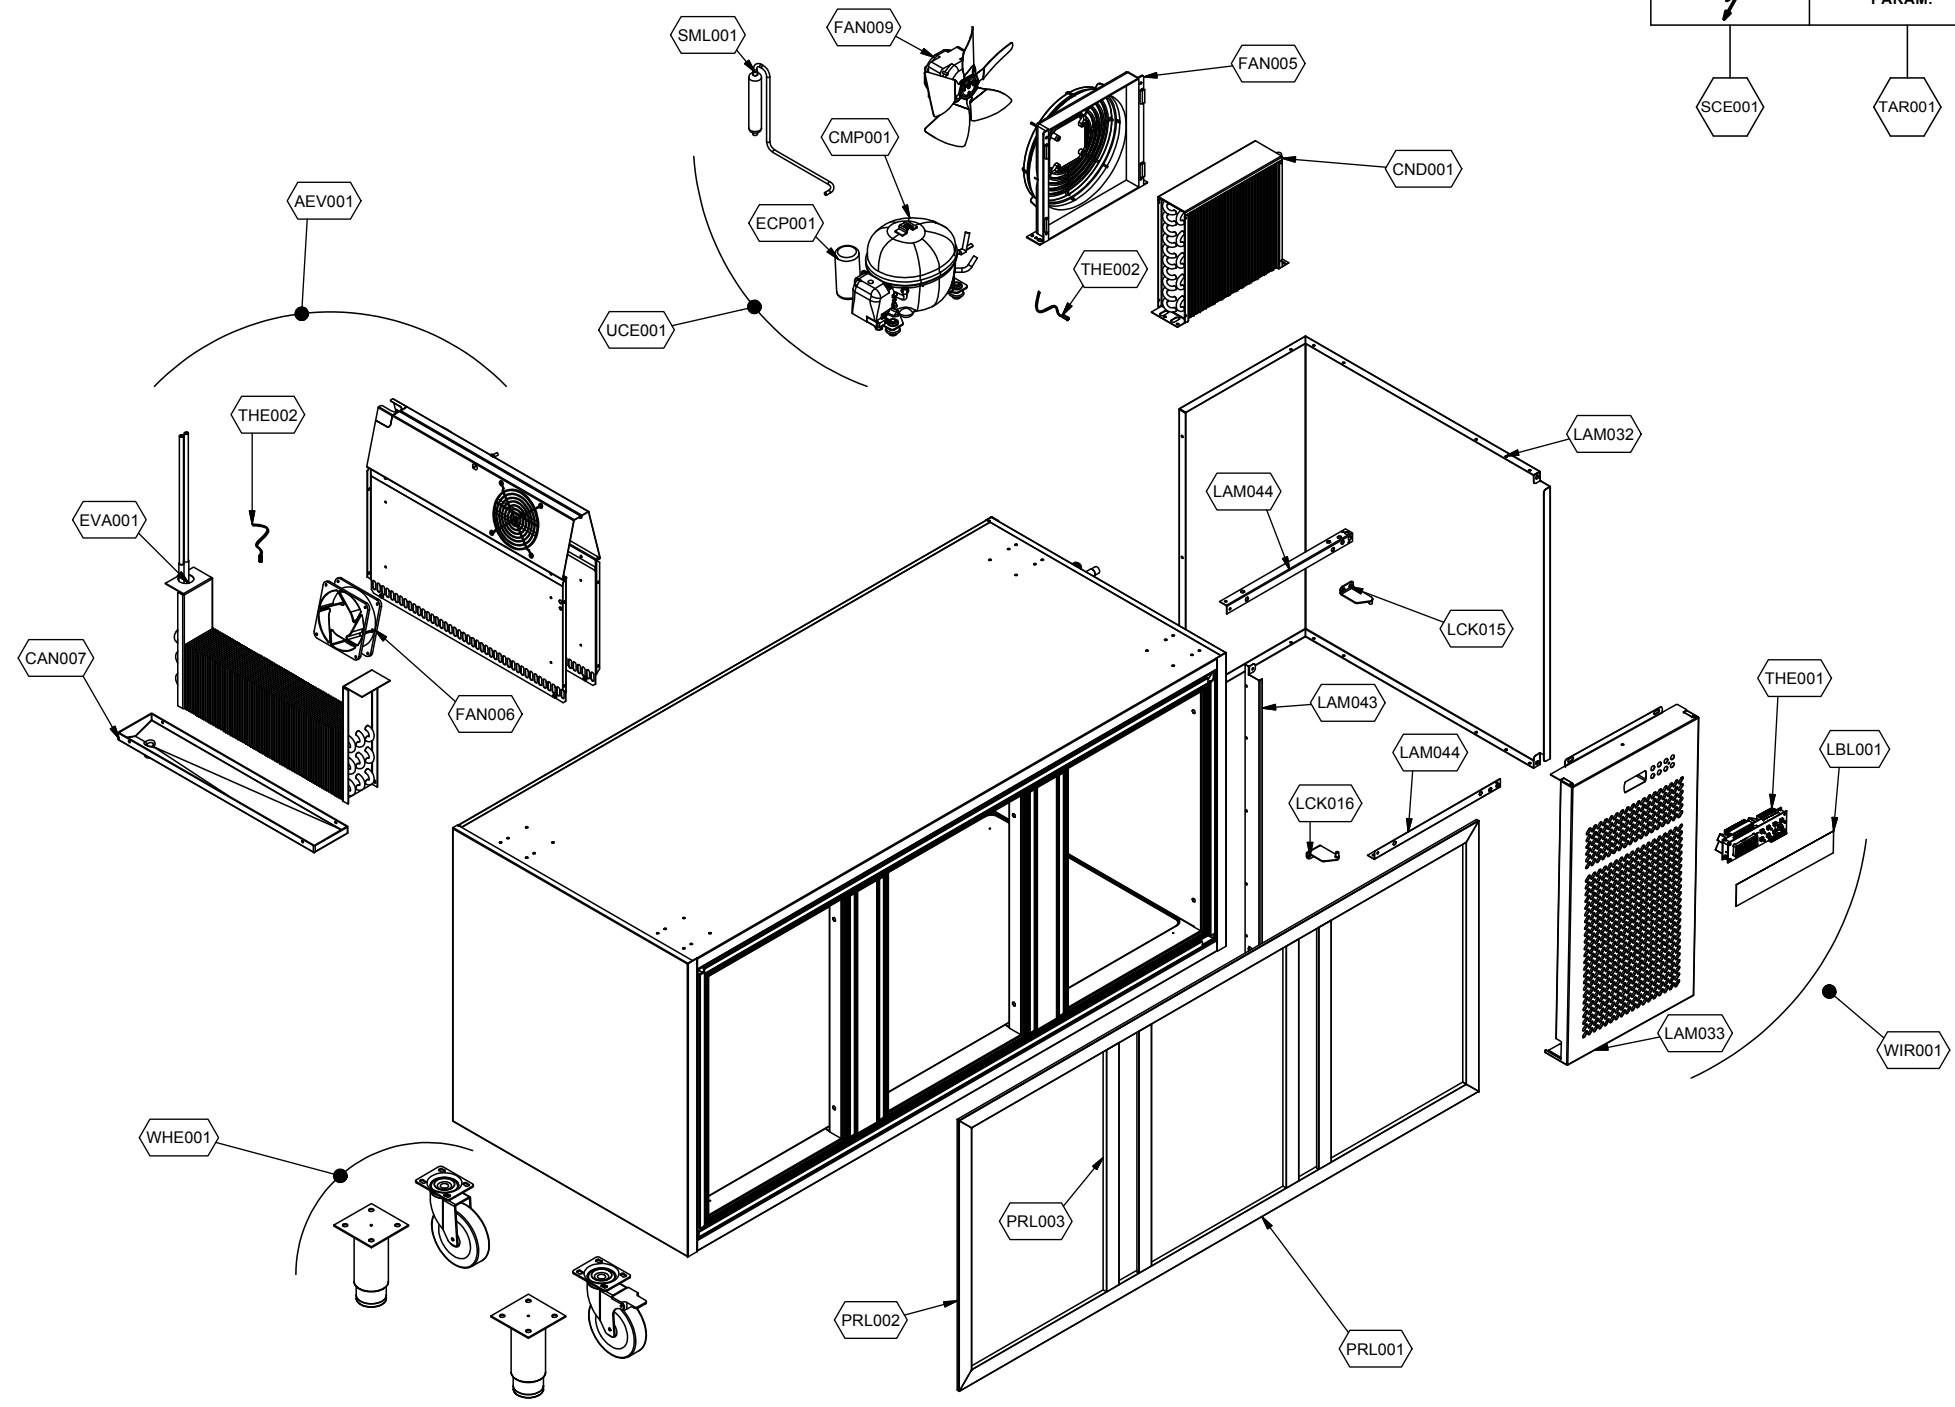

cookmax+

start!

Kühlung Kühltisch

Artikel-Nr.

90613035 (7SB73IP4NP003 / SPRINGBIG703TN/S S 1/2 1/2)

Explosionszeichnung / Ersatzteile

Bitte bei Ersatzteilbestellung immer Artikelnummer und Seriennummer mit angeben!

	PARAM.	OPTIONAL
⚡		
SCE001	TAR001	OPT

ST700

SB700

Exploded View

Validity: 08/04/2016

7SB73IP4NP003 TAV SPRING BIG 70 3 I TN S 1/2 1/2 G.GN

ESP330 TAVOLI ST/SB/SP -2/+7°C

Ref. Drawing	Code	Description
AEV001	73670850	ASS.EVAP.CAP TN 700 2/3P R404A T.SPRING
CAN007	74708410	VASCHETTA GOCC.TERMOF.TRS 700 GRIGIA
CMP001	74865720	COMPR. EMT6165GK CSIR 230V/50HZ R404A
CND001	74837104	COND.FILOPAC.30T-3R-240 T.5/16 RIVA5
ECP001	74867011	PARTI ELET.COMPL.EMT6165GK
EVA001	73648586	EVAPOR 3RX6T 3/8" 25X25 PASSO 4.5 X 525
FAN005	74837108	CONVOGL.IN PLAST.X VENTOLA D.230
FAN006	74847159	VENT.ADDA AA1282HB-AT 230V 50/60HZ 16W
FAN009	73688604	ASS.VENT.10W + PALA 230/34° L.1,5MT
LAM032	72609360	LAM.VANO Q.E.TSB TAVOLI SPRING
LAM033	72609362	FRONT.Q.E.CER.TSB DX GRUPPO T.SPRING
LAM043	72609519	LAM.LATERALE CHIU.CRUSCOT.DX BIG SPRING
LAM044	72609556	LAM.ANG.FISSAGGIO Q.E.BIG T.SPRING
LBL001	70709248	ADESIVO EVX 8 TASTI NO MARCHIO
LCK015	74708382	STAFFA SUP.Q.E.TSB TAVOLI SPRING
LCK016	74708384	STAFFA INF.Q.E.TSB TAVOLI SPRING
PRL001	72607884	PROF.MOB.ORIZ.(PVC Y2BS) 3P T.SPRING
PRL002	72609282	PROF.MOB.VERT.(PVC Y2BS) TSB T.SPRING
PRL003	72609290	PROFILO MOB.MONT.VERT.(Y2BS) TSB.T.SPRIN
SCE001	SC700	SCH.ELET. MEKANO GREEN - ENERGY - SPRING
SML001	73670454	ASS.FILTRO+TUBI T.SPRING R404A TN
TAR001	RIF.TAR.I05	PARAMETRI TAVOLI SPRING TN
THE001	74700889	CENTR.EVCO EVX205 5RELE 8TASTI 50/60HZ
THE002	74700916	SONDA NTC IKE 3METRI -50/+105°
UCE001	74861982	UCE EMT6165GK R404A TN 230V/50HZ T.LINEA
WHE001	74702236	ASS.PIED.QUADRATO 40X40 REG.145-224
WIR001	73688784	ASS.Q.E.TSB TAVOLI SPRING