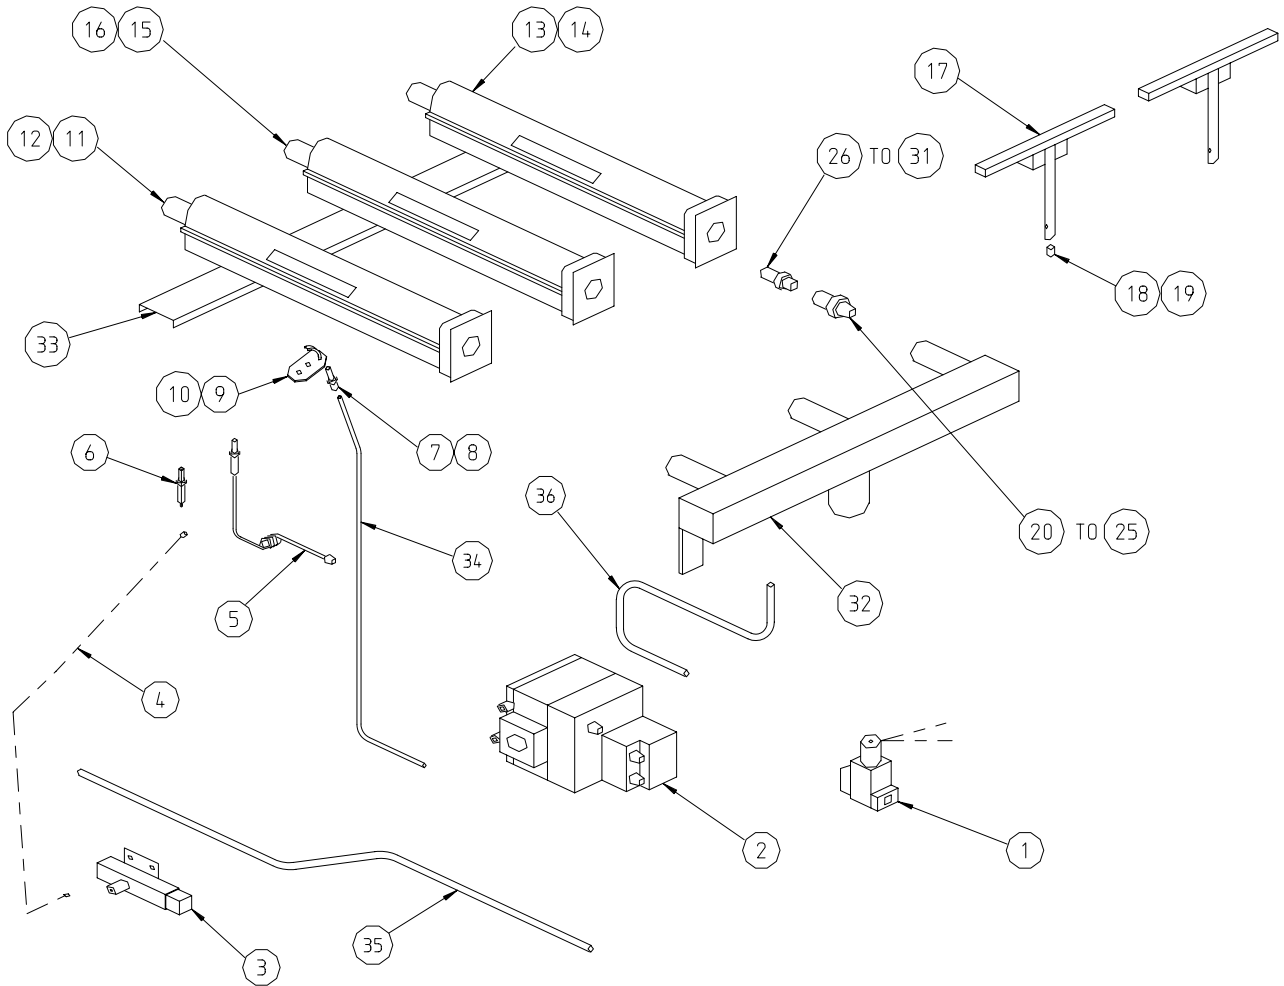

ALL MODELS

PIPEWORK

ALL MODELS

PIPEWORK

Item	Description	G2962	G2965	G2994	G2995
		Spares No.	Spares No.	Spares No.	Spares No.
1.	Solenoid valve	531750320	531750320	531750320	531750320
2.	Multifunctional control	531750330	531750330	531750330	531750330
3.	Spark igniter	531750340	531750340	531750340	531750340
4.	Igniter lead	531750350	531750350	531750350	531750350
5.	Thermocouple	531750360	531750360	531750360	531750360
6.	Electrode	531750370	531750370	531750370	531750370
7.	Pilot jet (Natural gas)	531750380	531750380	531750380	531750380
8.	Pilot jet (Propane gas)	531750390	531750390	531750390	531750390
9.	Pilot burner (Natural gas)	531750400	531750400	531750400	531750400
10.	Pilot burner (Propane gas)	531750401	531750401	531750401	531750401
11.	LH burner (Natural gas)	531750420	531750420	531750420	531750420
12.	LH burner (Propane gas)	531750422	531750422	531750422	531750422
13.	RH burner (Natural gas)	531750421	531750421	531750421	531750421
14.	RH burner (Propane gas)	531750423	531750423	531790423	531790423
15.	Centre burner (Natural gas)	n/a	n/a	531790250	531790250
16.	Centre burner (Propane gas)	n/a	n/a	531790260	531790260
17.	Crosslighting burner	531750251	531750250	531790080	531790080
18.	Crosslighting jet (Natural gas)	531750261	531750261	531790090	531790090
19.	Crosslighting jet (Propane gas)	531750271	531750271	531790100	531790100
20.	Injector - LH burner (Natural)	531750280	531750280	531790120	531790120
21.	Injector - RH burner (Natural)	531750281	531750281	531790110	531790110
22.	Injector - Centre burner (Natural)	n/a	n/a	531790130	531790130
23.	Injector - LH burner (Propane)	531750282	531750282	531790150	531790150
24.	Injector - RH burner (Propane)	531750283	531750283	531790140	531790140
25.	Injector - Centre burner (Propane)	n/a	n/a	531790160	531790160
26.	Injector jet - LH burner (Natural)	531750290	531750290	531790180	531790180
27.	Injector jet - RH burner (Natural)	531750291	531750291	531790170	531790170
28.	Injector jet - Centre burner (Propane)	n/a	n/a	531790190	531790190
29.	Injector jet - LH burner (Propane)	531750300	531750300	531790210	531790210
30.	Injector jet - RH burner (Propane)	531750301	531750301	531790200	531790200
31.	Injector jet - Centre burner (Propane)	n/a	n/a	531790220	531790220
32.	Manifold	537810120	537810120	537830040	537830040
33.	Burner support channel	531750410	531750410	531790240	531790240
34.	Pilot pipe	531790290	531790290	531790290	531790290
35.	Inlet supply pipe	531790300	531790300	531790300	531790300
36.	FFD to manifold pipe	531750640	531750640	537830050	537830050