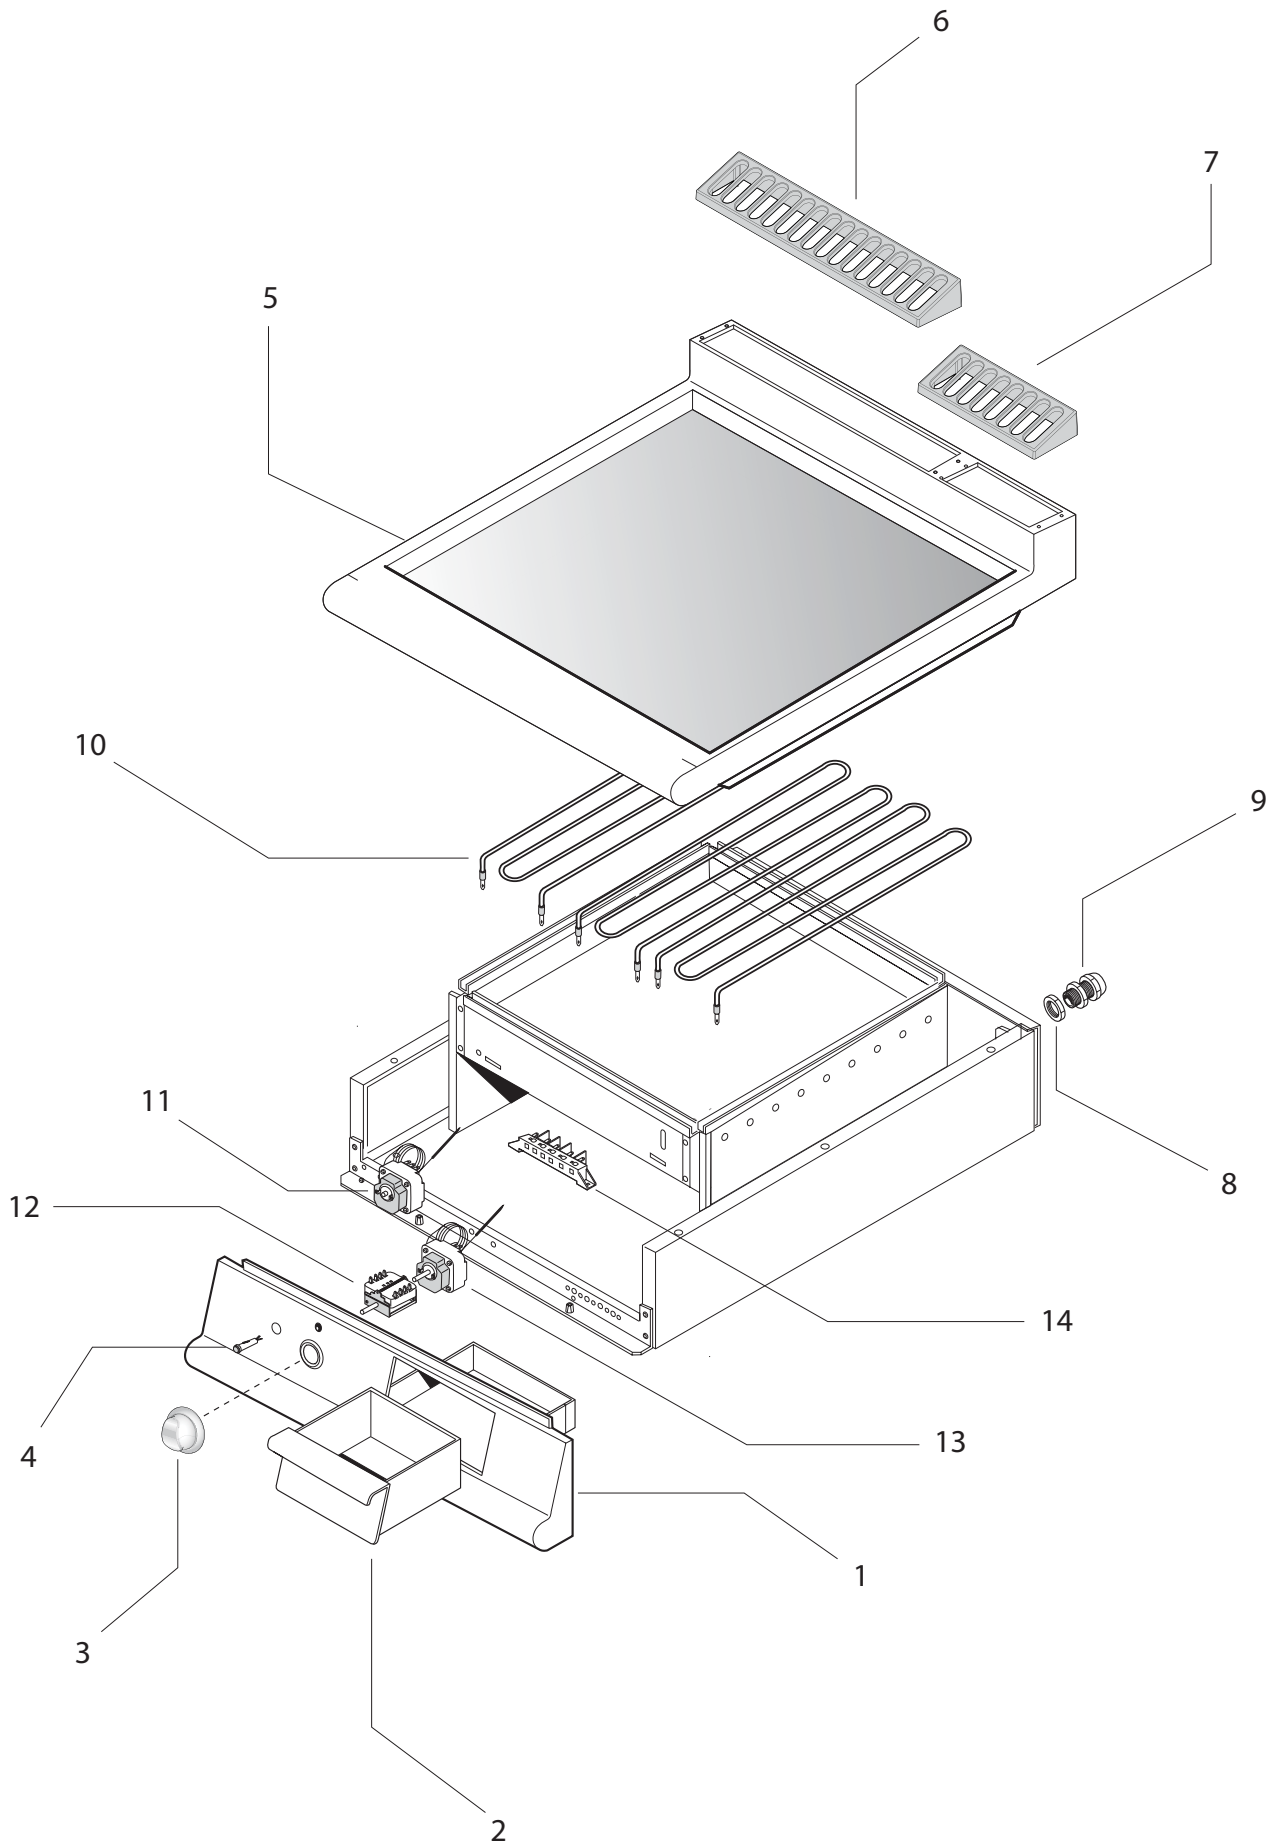

Thermische Geräte Serie 900
Elektro-Grillplatte

Artikel-Nr. 143022 (90FTVP/E605)

Explosionszeichnung / Ersatzteile

Bitte bei Ersatzteilbestellung immer Artikelnummer und Seriennummer mit angeben!

90FT/E600

Series 900
Electric Griddle plate 90FT/E600

Table_A

POS.	CODE	PIECES	DESCRIPTION	DATA	C
1	CR0905290	1	CONTROL PANEL		
2	CR0905070	1	DRAWER		
3	CR0902060	1	KNOB		C
4	CR0587500	1	ORANGE LIGHT		C
5	CR0903750	1	SMOOTH HOT PLATE		
5	CR0903780	1	CHROME HOT PLATE		
5	CR0903770	1	RIBBED HOT PLATE		
5	CR0903760	1	MIXED HOT PLATE		
6	CR0901240	1	EXHAUSTING GRID 40M		
7	CR0901250	1	EXHAUSTING GRID 20M		
8	MA1037114500	1	LOCK NUT		
9	BN6A025550	1	CABLE RETAINER		
10	CR0685730	3	HEATER		C
11	MA1878500	1	SAFETY THERMOSTATE		C
12	CR0686310	1	SWITCH		C
13	CR0582770	1	THERMOSTATE		C
14	CR0588170	1	TERMINAL BOARD		