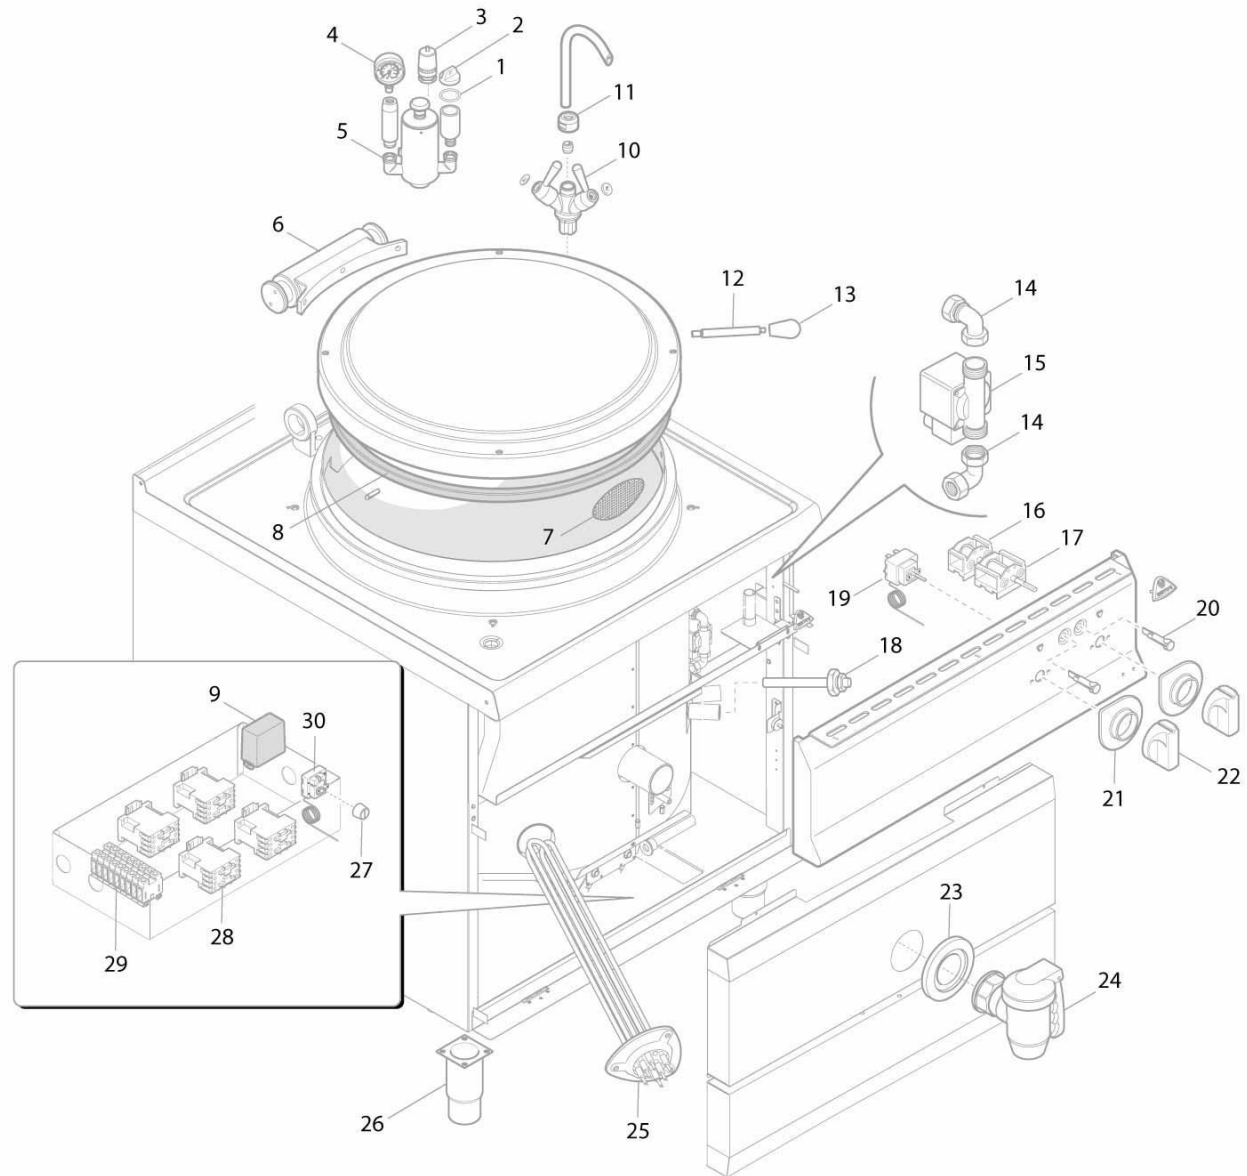

E9P15I - SINCE 07/11

E9P15I - SINCE 07/11

Pos. Item	Codice Code	Descrizione	Item Description	Designation articles	Artikelbeschreibung	Decripción artículos	N° pezzi - No. pieces					
5	35275400	Gruppo di sicurezza completo	Complete safety group	Groupe de sÉcuritÉ complet	VollstÄndige sicherheit gruppe	Grupo de seguridad completa						1
6	35801800	Cerniera d=320mm x pentola 900	Hinge d=320mm	Charniere d=320mm	Scharnier d=320mm	Bisagra d=320mm						1
7	35831300	Filtro pentola 900	Filter boiling pan 900	Filtre marmite 900	Filter kochkessel 900	Filtro olla 900						1
8	35859800	Guarniz. teflon 60x46x2 da 2	Teflon seal 60x46x2	Joint teflon 60x46x2	Dichtung teflon 60x46x2	Empaquetadura teflon 60x46x2						1
10	35274600	Rubinetto gruppo monoforo h20	Tap one-hole connection	Robinet groupe-monotrou	Hahngruppe-einweg	Grifo grupo monohoyo						1
11	35776500	Becco carico h20 pentola 900	Water tap for boiling pan 900	Tuyau robinet pour marmite 900	Le. wasserzufuhr kochkessel 900	Grifo cargo agua por olla 900						1
12	35781200	Prolunga x impugn. pent. 900	Handle extension	Prolonge poignee	Verlangerung fur handgriff	Alargador por empuÑadura olla						1
13	35604000	Impugn. coper. x pentola 900	Cover handle for boiling pan s.900	Po. couvercle pour marmite s.900	Deckelgriff fUr kochkessel s.900	EmpuÑadura tapa por olla s.900						1
16	30051600	Commutatore per 12t	Selector	Commutateur	Umschalter	Conmutador						1
17	22051000	Commutatore bip. fe1/krv	Selector fe1/krv	Commutateur fe1/krv	Umschalter fe1/krv	Conmutador fe1/krv						1
19	35301000	Termost.lavor.30/150° c pent.ele	Cooking thermostat 30/150° c	Thermostat de service 30/150° c	Betriebsthermostat 30/150° c	Termostato de funcionam.30/150° c						1
20B	30168800	Spia verde 230v d.10mmt150Ø	Green lamp 230v	Temoin lumineux vert 230v	Grüne kontrollampe 230v	Piloto verde 230v						1
20A	30168500	Spia arancio 230v d.10mmt150Ø	Orange lamp 230v	Temoin lumineux orange 230v	Orange kontrollampe 230v	Piloto naranja 230v						1
21B	38952900	Mostrina 0-1-2	Sub-knob 0-1-2	Sous-manette 0-1-2	Unterknopf 0-1-2	Sub-mando 0-1-2						1
21A	38952800	Mostrina pa66 induzione	Pa66 induction sub-knob	Sous-manette pa66 induction	Pa66 induktion unterknopf	Sub-mando pa66 inducciOn						1
22	38877600	Man. pa66 p.6x4.6 a'180°distanz.le	Knob pa66 p.6x4.6 a'180°	Manette pa66 p.6x4.6 a'180°	Drehknopf pa66 p.6x4.6 a'180°	Mando pa66 p.6x4.6 a'180°						1
23	35275000	Borch. rub. scar. 2 pent. 900	Washer for tap boiling pan s.900	Rondelle pour robinet s. 900	Stutzring fur hahn s.900	Ro. por llave de paso olla s. 900						1
24	35274800	Rubin. scarico da 2 pent. 900	Outlet tap boiling pan s.900	Robinet de vidange marmite s. 900	Abflusshahn kochkessel s.900	Llave de paso de descarga						1
24A	35890700	Nipples di scarico da 2 110 mm	Outlet nipples	Ecrou de vidange	Nipple	Nipples de descarga						1
25	35040100	Resistenza per e9p15l ; 9kw	9kw heating element	Resistance 9kw	Widerstand 9kw	Resistencia 9kw						2
25	35039900	Resistenza per e9p10l ; 8kw	8kw heating element	Resistance 8kw	Widerstand 8kw	Resistencia 8kw						-
26	24685000	Piedino inox 2'h125/175	Inox foot 2'h125/175	Pied inox 2'h125/175	Fuss inox 2'h125/175	Pata inox 2'h125/175						4
27	33071100	Cap. per termostato m10 x 0,75	Cap. per termostato m10 x 0,75	Cap. per termostato m10 x 0,75	Cap. per termostato m10 x 0,75	Cap. per termostato m10 x 0,75						1
28	23105800	Teleruttore s-n10 4no 20a	Contacteur	Telerupteur	Fernschalter	Telerutore						4
29D	25187000	Ponticello 2 poli x mors. pacc.	Ponticello 2 poli x mors. pacc.	Ponticello 2 poli x mors. pacc.	Ponticello 2 poli x mors. pacc.	Ponticello 2 poli x mors. pacc.						4
29C	25186500	Morsetto g/verde 10mmq v0	Green terminal 10mmq	Borne verte 10mmq	Grüne klemme 10mmq	Borne verde 10mmq						1
29B	25186300	Morsetto blu 10mmq v0	Blue terminal 10mmq	Borne blue 10mmq	Blau klemme 10mmq	Borne azul 10mmq						2
29A	25186100	Morsetto grigio 10mmq	Grey terminal 10mmq	Borne gris 10mmq	Graufarbe klemme 10mmq	Borne gris 10mmq						6
30	35300200	Term. trifase di sicurezza 182°c	Security thermostat 182°c	Thermostat de surete 182°c	Sicherheitsthermostat 182°c	Termostato de seguridad 182°c						1
31	35275200	Rubin. livel. interc. pent.900	Level tap boiling tap s. 900	Robinet de niveau s.900	Niveauhahn kochkessel s.900	Llave de paso nivel por olla s.900						1