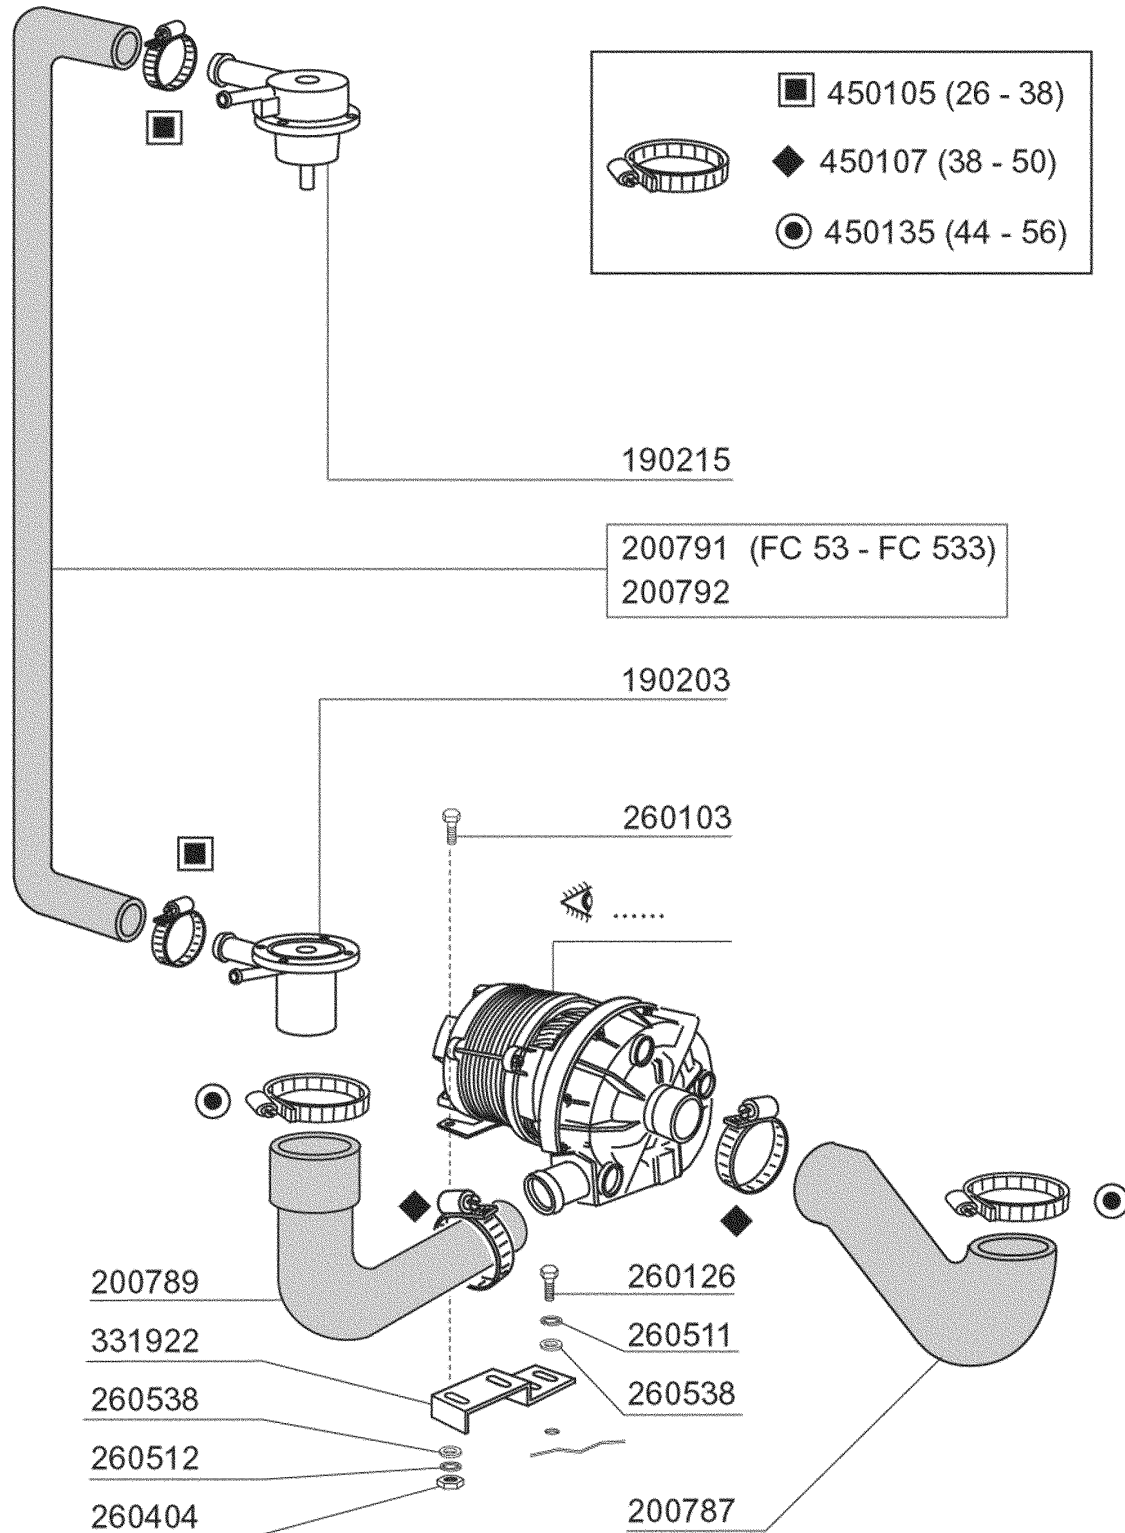

3551/04/00

430332

Kode	Bezeichnung	Preis
110263	Takheizkörper 2000w 230v Fc	0
160121	Schlauch Epdm D. 5 X 9	0
160203	Kniestueck 1"1/2 N-s-f-c /ablauf	0
160301	Ablaufstutzen 1"1/2 C-s-n	0
160308	Ansaugstutzen Fc	0
160727	Pfropfen 1/2 Ntp Cap	0
160755	Pfropfen Für Masch.ohne Entkalker	0
161305	Luftfalle F45-80	0
161306	Schlauch Für Luftfalle F45-80	0
170711	Standrohr Fc	0
180102	Gewinding F.ablaufst.1"1/2 F45-55	0
180109	Klemmring 1 1/2"	0
180818	Tankfilter Für Fc	0
200410	Dichtung Ablauf 1 1/2" 65x47x2	0
200412	Dichtung Ablauf1 1/2" 45x33x3	0
200415	Dutral Dichtung -f2 18,5x10x3	0
200467	Dutr. Dichtung F.luftfalle	0
200469	Standrohrdichtung 45x35,5x7	0
200489	Dichtung 81x68x3	0
200721	Ablaufschlauch 28x35 2mt.	0
200810	O-ring 2,62x9,92x15,16 F Glaesersp	0
200919	Dichtung Für Fc-ansaugstutzen	0
260408	Mutter D.12	0
260506	Rostfr.st.flachscheibe D10	0
270101	Sechswinkl.gegenmutter.1/2"	0
290105	Te-ms-stopfen 1/2"	0
320166	Deflektor Für Fc-serie	0
450107	Schelle Fe Zn 38-50 H=12,2	0
450115	Elastische Schelle D. 8,3/7,8	0
450519	Schutzhülle Für Tankthermostat F-c	0
460502	Asbestdichtung 30x21x2 C34-r	0

Kode	Bezeichnung	Preis
190203	Unterkniehalt.was/nachs.f2-45-55-80	0
190215	Obere Wascharsupport Für Fc-serie	0
200787	Ansaugschlauch Fc53-544-hr	0
200789	Druckschlauch Fc	0
200791	Waschschlauch Unten/oben	0
200792	Waschschlauch Ober+unten Fc54-544	0
260103	Schraube Te 6x12	0
260126	Schraube Te 5x12	0
260404	Rostfr.stahlern.muetter D6 Uni 5588	0
260511	Growerscheibe D.5	0
260512	Rostfr.st.growerschiebe D6	0
260538	Schiebe 18x6x1,5 Stahl	0
331922	Winkel Fuer Pumpe "f"	0
450105	Schlauchs. H=12,2 26-38	0
450107	Schelle Fe Zn 38-50 H=12,2	0
450135	Schelle Fe Zn 44-56 H=12,2	0