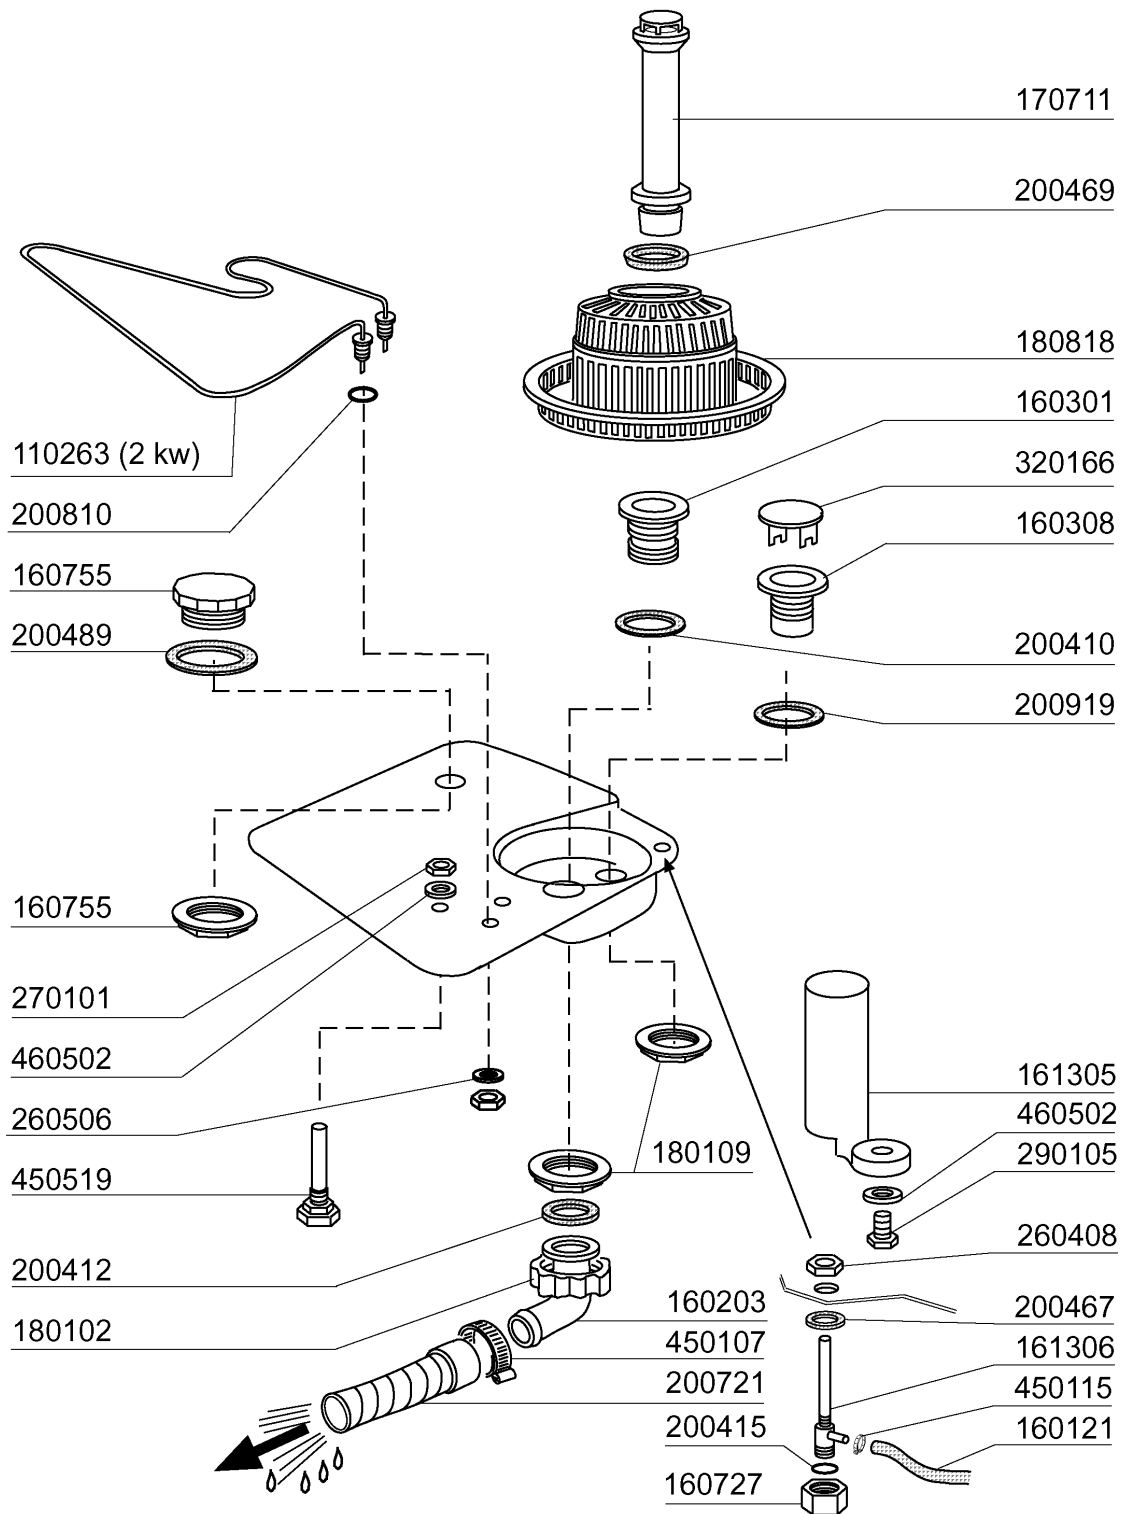

3551/04/00

430332

Kode	Bezeichnung	Preis
110263	Takheizkörper 2000w 230v Fc	0
160121	Schlauch Epdm D. 5 X 9	0
160203	Kniestueck 1"1/2 N-s-f-c /ablauf	0
160301	Ablaufstutzen 1"1/2 C-s-n	0
160308	Ansaugstutzen Fc	0
160727	Pfropfen 1/2 Ntp Cap	0
160755	Pfropfen Für Masch.ohne Entkalker	0
161305	Luftfalle F45-80	0
161306	Schlauch Für Luftfalle F45-80	0
170711	Standrohr Fc	0
180102	Gewinding F.ablaufst.1"1/2 F45-55	0
180109	Klemmring 1 1/2"	0
180818	Tankfilter Für Fc	0
200410	Dichtung Ablauf 1 1/2" 65x47x2	0
200412	Dichtung Ablauf1 1/2" 45x33x3	0
200415	Dutral Dichtung -f2 18,5x10x3	0
200467	Dutr. Dichtung F.luftfalle	0
200469	Standrohrdichtung 45x35,5x7	0
200489	Dichtung 81x68x3	0
200721	Ablaufschlauch 28x35 2mt.	0
200810	O-ring 2,62x9,92x15,16 F Glaesersp	0
200919	Dichtung Für Fc-ansaugstutzen	0
260408	Mutter D.12	0
260506	Rostfr.st.flachscheibe D10	0
270101	Sechswinkl.gegenmutter.1/2"	0
290105	Te-ms-stopfen 1/2"	0
320166	Deflektor Für Fc-serie	0
450107	Schelle Fe Zn 38-50 H=12,2	0
450115	Elastische Schelle D. 8,3/7,8	0
450519	Schutzhülle Für Tankthermostat F-c	0
460502	Asbestdichtung 30x21x2 C34-r	0

Kode	Bezeichnung	Preis
190203	Unterkniehalt.was/nachs.f2-45-55-80	0
190215	Obere Wascharsupport Für Fc-serie	0
200787	Ansaugschlauch Fc53-544-hr	0
200789	Druckschlauch Fc	0
200791	Waschschlauch Unten/oben	0
200792	Waschschlauch Ober+unten Fc54-544	0
260103	Schraube Te 6x12	0
260126	Schraube Te 5x12	0
260404	Rostfr.stahlern.muetter D6 Uni 5588	0
260511	Growerscheibe D.5	0
260512	Rostfr.st.growerschiebe D6	0
260538	Schiebe 18x6x1,5 Stahl	0
331922	Winkel Fuer Pumpe "f"	0
450105	Schlauchs. H=12,2 26-38	0
450107	Schelle Fe Zn 38-50 H=12,2	0
450135	Schelle Fe Zn 44-56 H=12,2	0