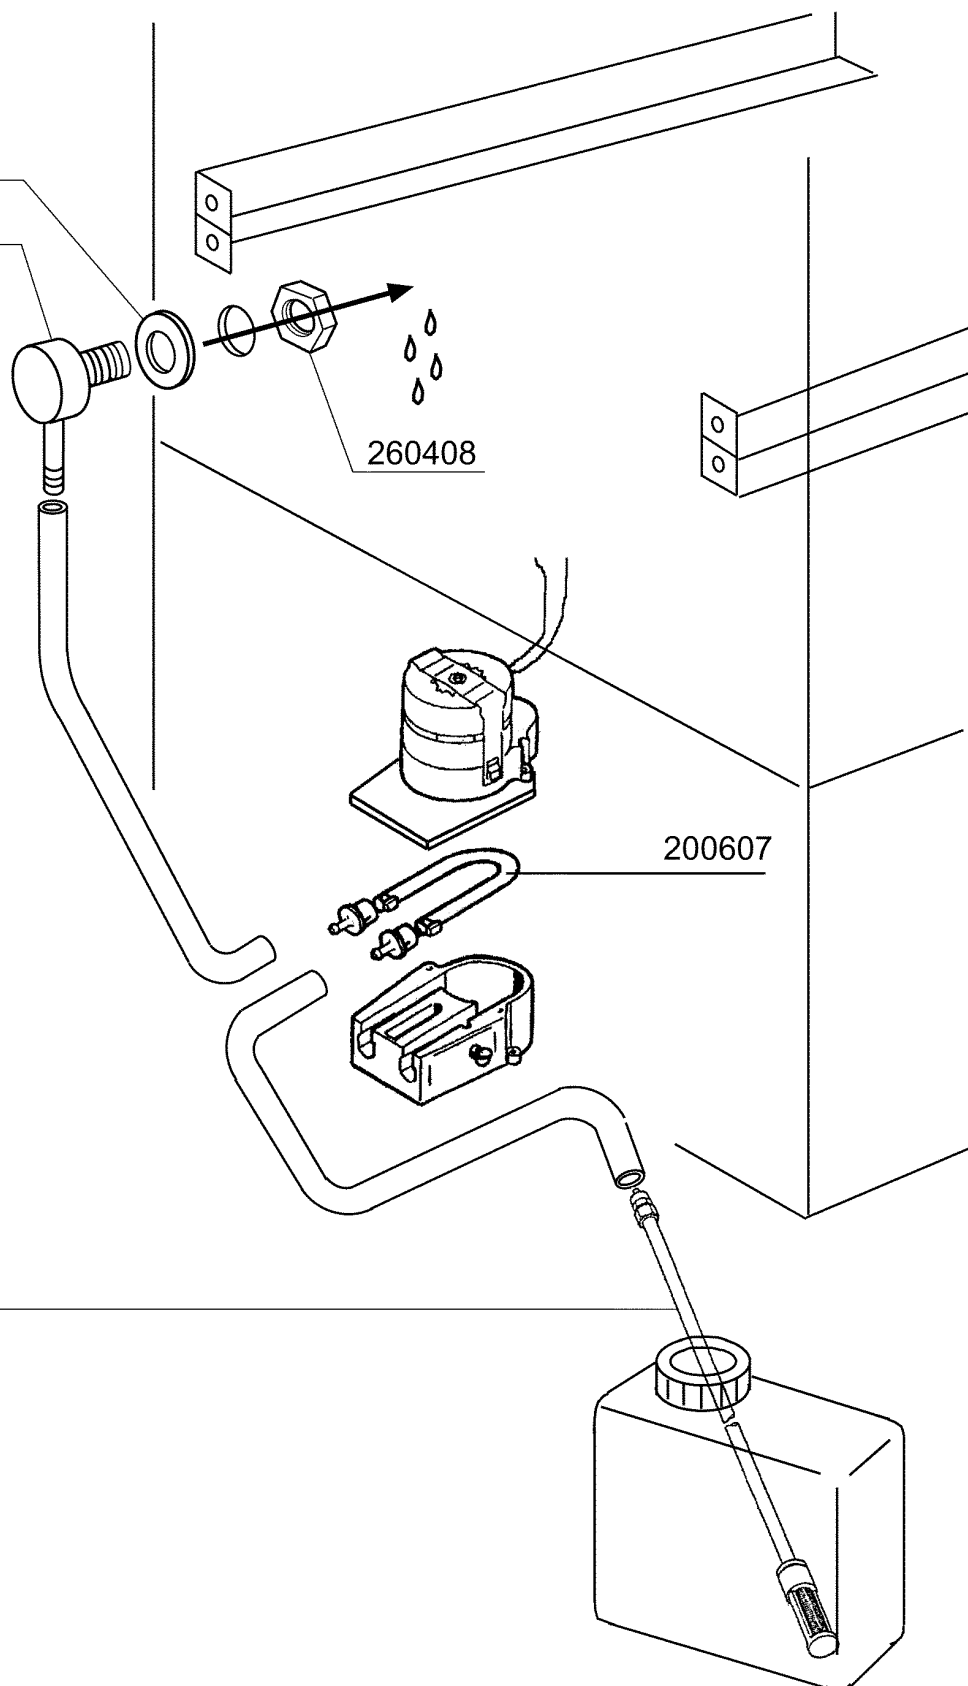

620242

200467

251213

260408

200607

180719