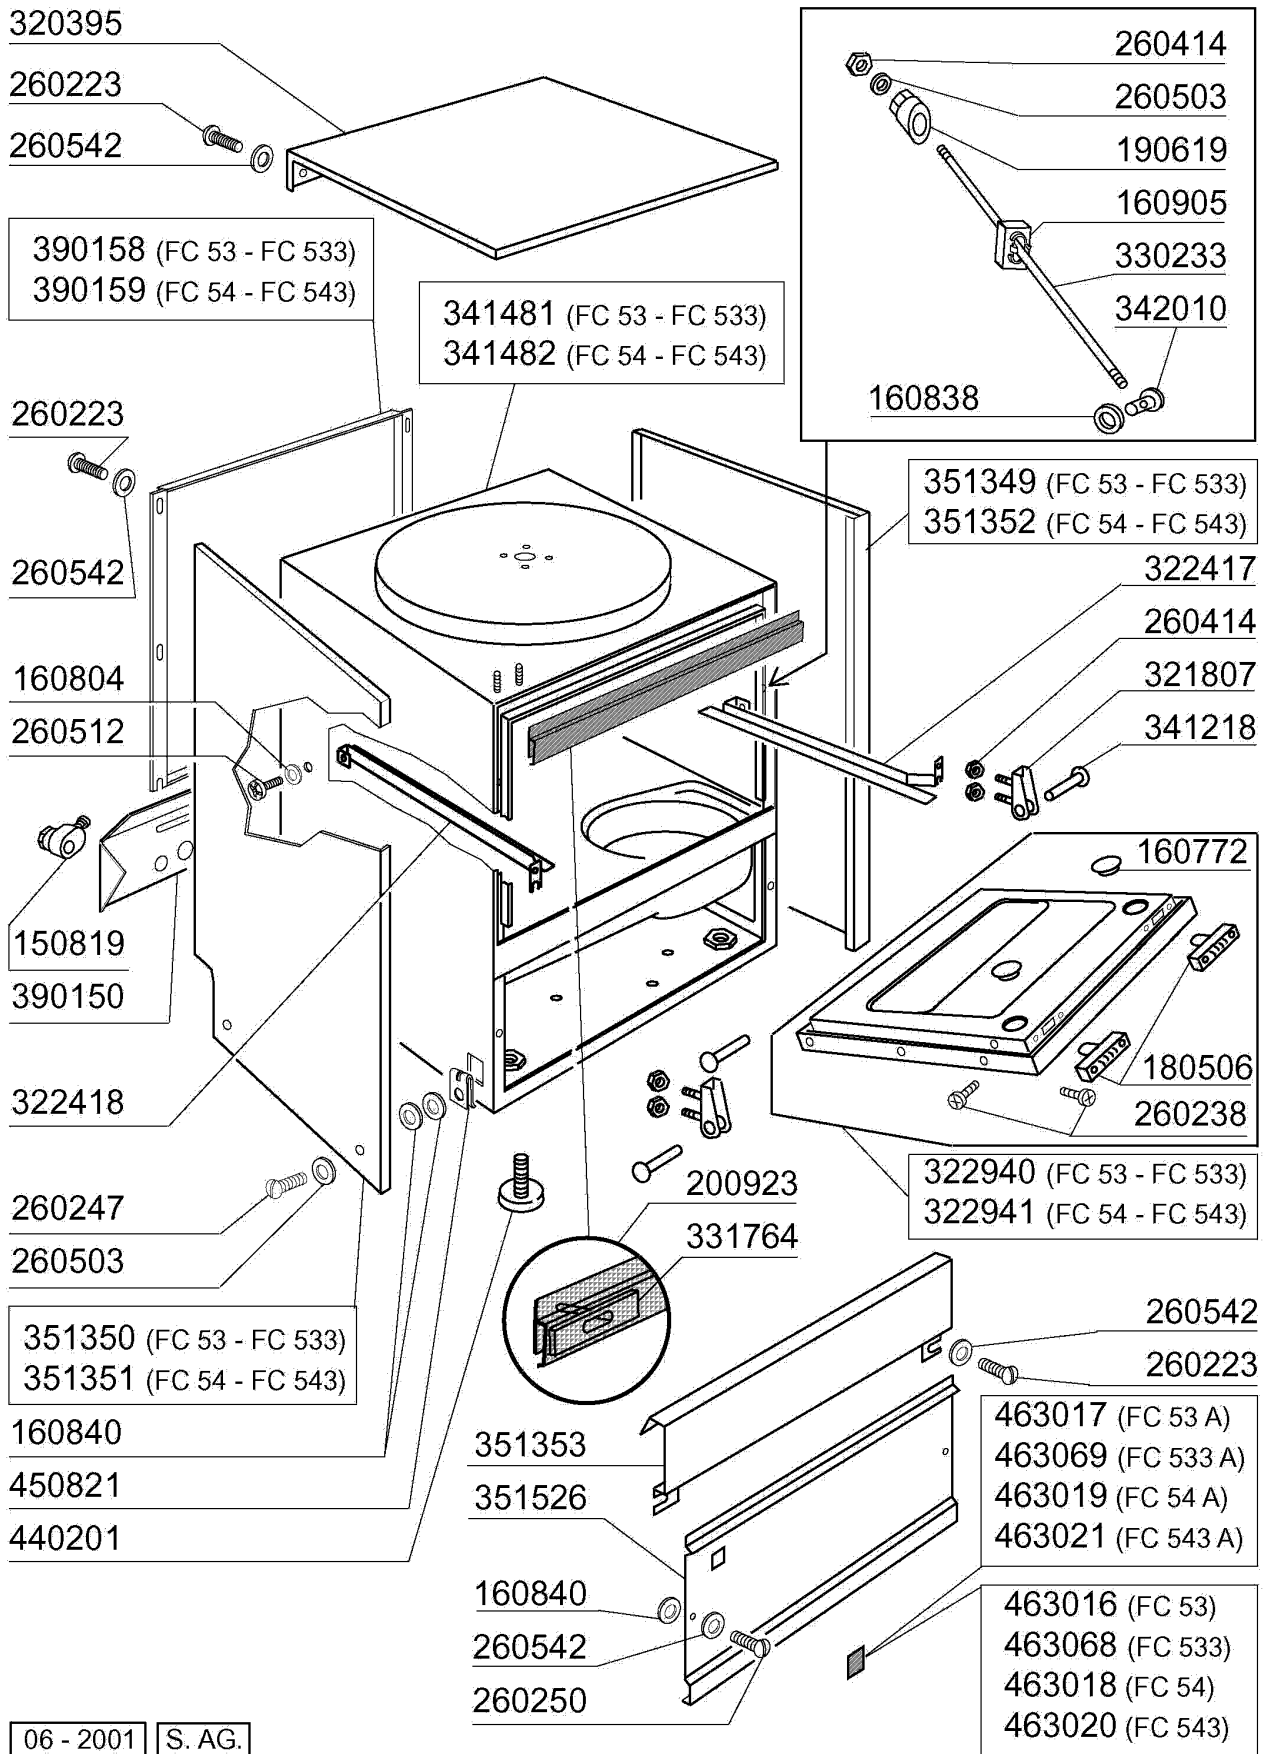

**FC543E - Frontlade Geschirrspülmaschinen
Tafelliste**

1	Karosserie
2	Spülarme
3	Nachspülarme
4	Tank
5	Spülung
6	Nachspülung E-HR-HRT
7	Pumpe
8	Klarspüler-dosiergerät
9	E-Tafel mit elektronischer Platine
10	Laugenpumpe
11	Spülmittelpumpe

Kode	Bezeichnung	Preis
150819	Kabeldurchgang Pg16 Mit Loch	0
160772	Pfropfen Für Tür (br-bc-fc)	0
160804	Dichtung D.6	0
160838	Gleitring Für Zugstange Fc	0
160840	Gleitring	0
160905	Gleitplatte F. Zugstange	0
180506	Schnappverschluss Br-bc-fc	0
190619	Gesperre Der Zugstange B-f-r	0
200923	Türdichtung	0
260223	Rostfr.st Sonderschraube Tb5x12 304	0
260238	Tb-schraube M4x10 Griffbefestigung	0
260247	Schraube Tcb 5x16	0
260250	Schraube Tb 5x20	0
260414	Selbst-sichernde Mutter M5	0
260503	Rostfr.st.flachscheibe D5 Uni 6592	0
260512	Rostfr.st.growerschiebe D6	0
260542	Schiebe D.5	0
320395	Abdeckung Fc	0
321807	Türscharnier Für Fc-serie	0
322417	Rechte Führung Fc	0
322418	Linke Führung Fc	0
322940	Tür Fc53-fc53a	0
322941	Tür Fc54-543-544-hr	0
330233	Zustange	0
331764	Befest.platte Für Türdichtung B-f	0
341218	Scharnierstift B-f-g	0
341481	Karosserie Fc53/53a	0
341482	Karosserie Fc54-543-544-hr	0
342010	Stift Für Zugstange Fc	0
351349	Seitliche Tafel Fc53	0
351350	Seitliche Tafel Fc53	0
351351	Linke Wand Fc54-544-543-hr	0
351352	Rechte Wand Fc54-543-544-hr	0
351353	Frontpanel Fc	0
351526	Unt.frontpaneel	0
390150	Untere Tafel Fc (hinter)	0
390158	Hintere Tafel Fc53a	0
390159	Hintere Tafel Fc54a	0
440201	Gummifuss D.60x10	0
450821	Fastener Snu 3634 17 00 M5	0
463016	Fc53 Platte	0
463017	Fc53a Platte	0
463018	Fc54 Platte	0
463019	Fc54a Platte	0
463020	Name Fc543	0
463021	Fc543a Platte	0
463068	Fc533 Platte	0
463069	Fc533a Platte	0