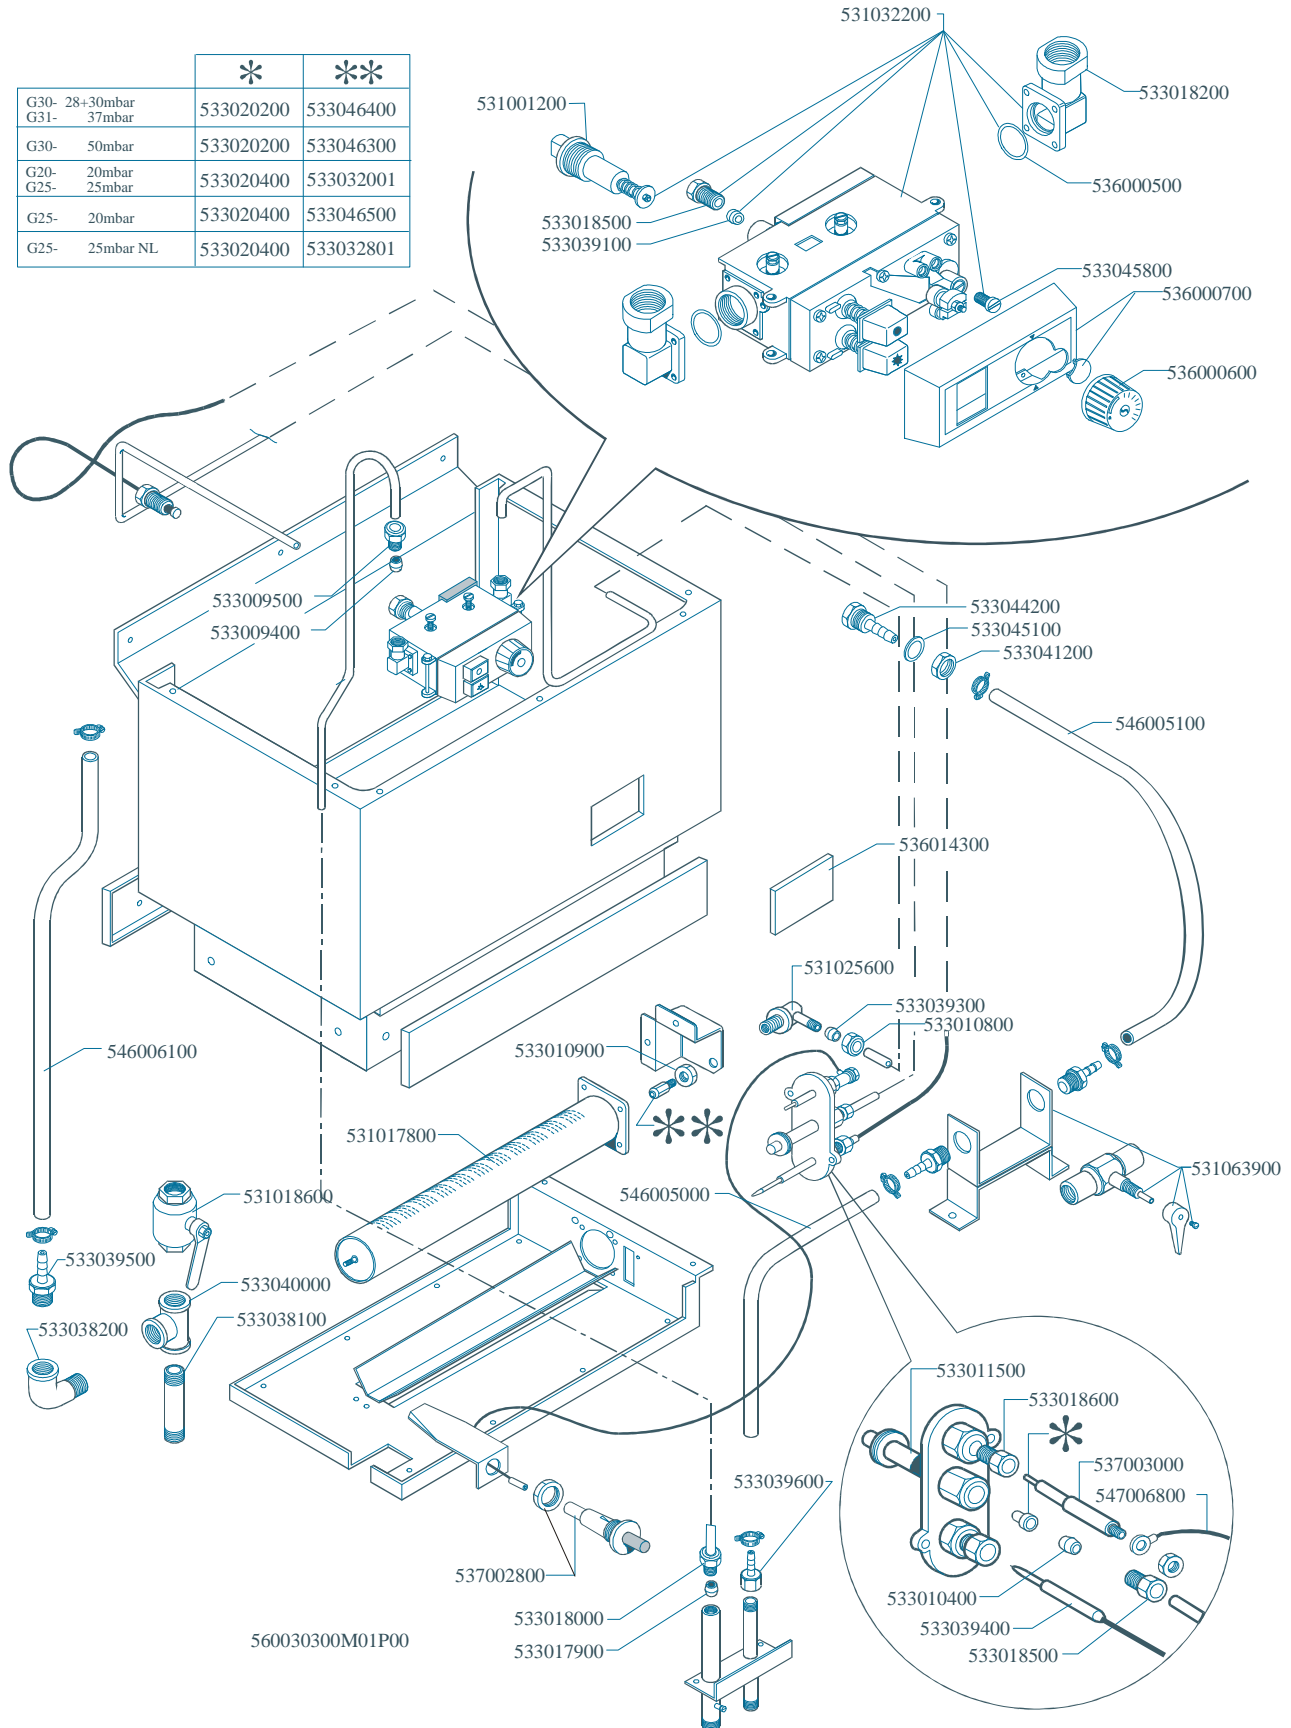

MAGIC SNACK 60
GAS / GAS / GAS / GAZ

CPM-62G

MAGIC SNACK 60

GAS / GAS / GAS / GAZ

CPM-62G

	*	**
G30- 28+30mbar G31- 37mbar	533020200	533046400
G30- 50mbar	533020200	533046300
G20- 20mbar G25- 25mbar	533020400	533032001
G25- 20mbar	533020400	533046500
G25- 25mbar NL	533020400	533032801