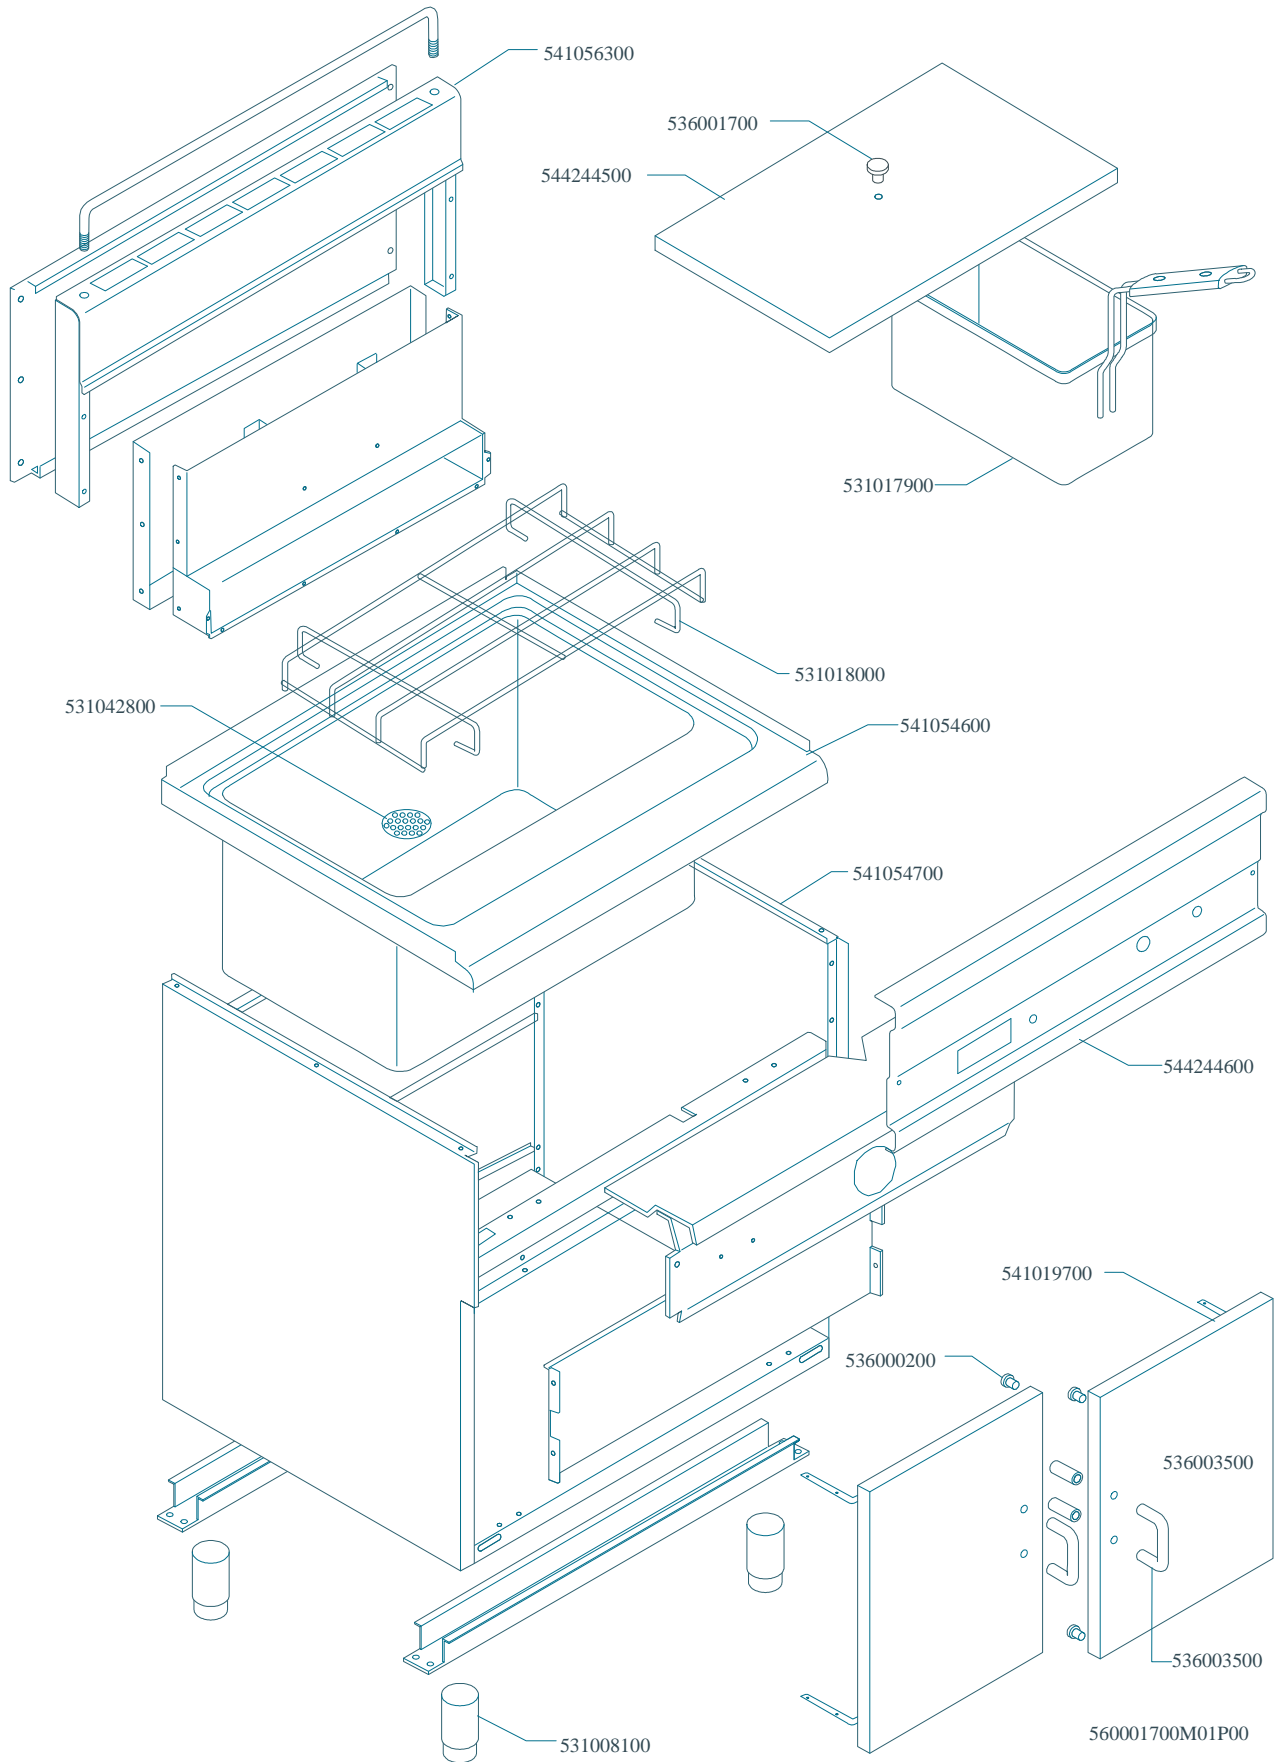

MAGIC SNACK 60
GAS / GAS / GAS / GAZ

CPM-62G

MAGIC SNACK 60

GAS / GAS / GAS / GAZ

CPM-62G

	*	**
G30- 28+30mbar G31- 37mbar	533020200	533046400
G30- 50mbar	533020200	533046300
G20- 20mbar G25- 25mbar	533020400	533032001
G25- 20mbar	533020400	533046500
G25- 25mbar NL	533020400	533032801