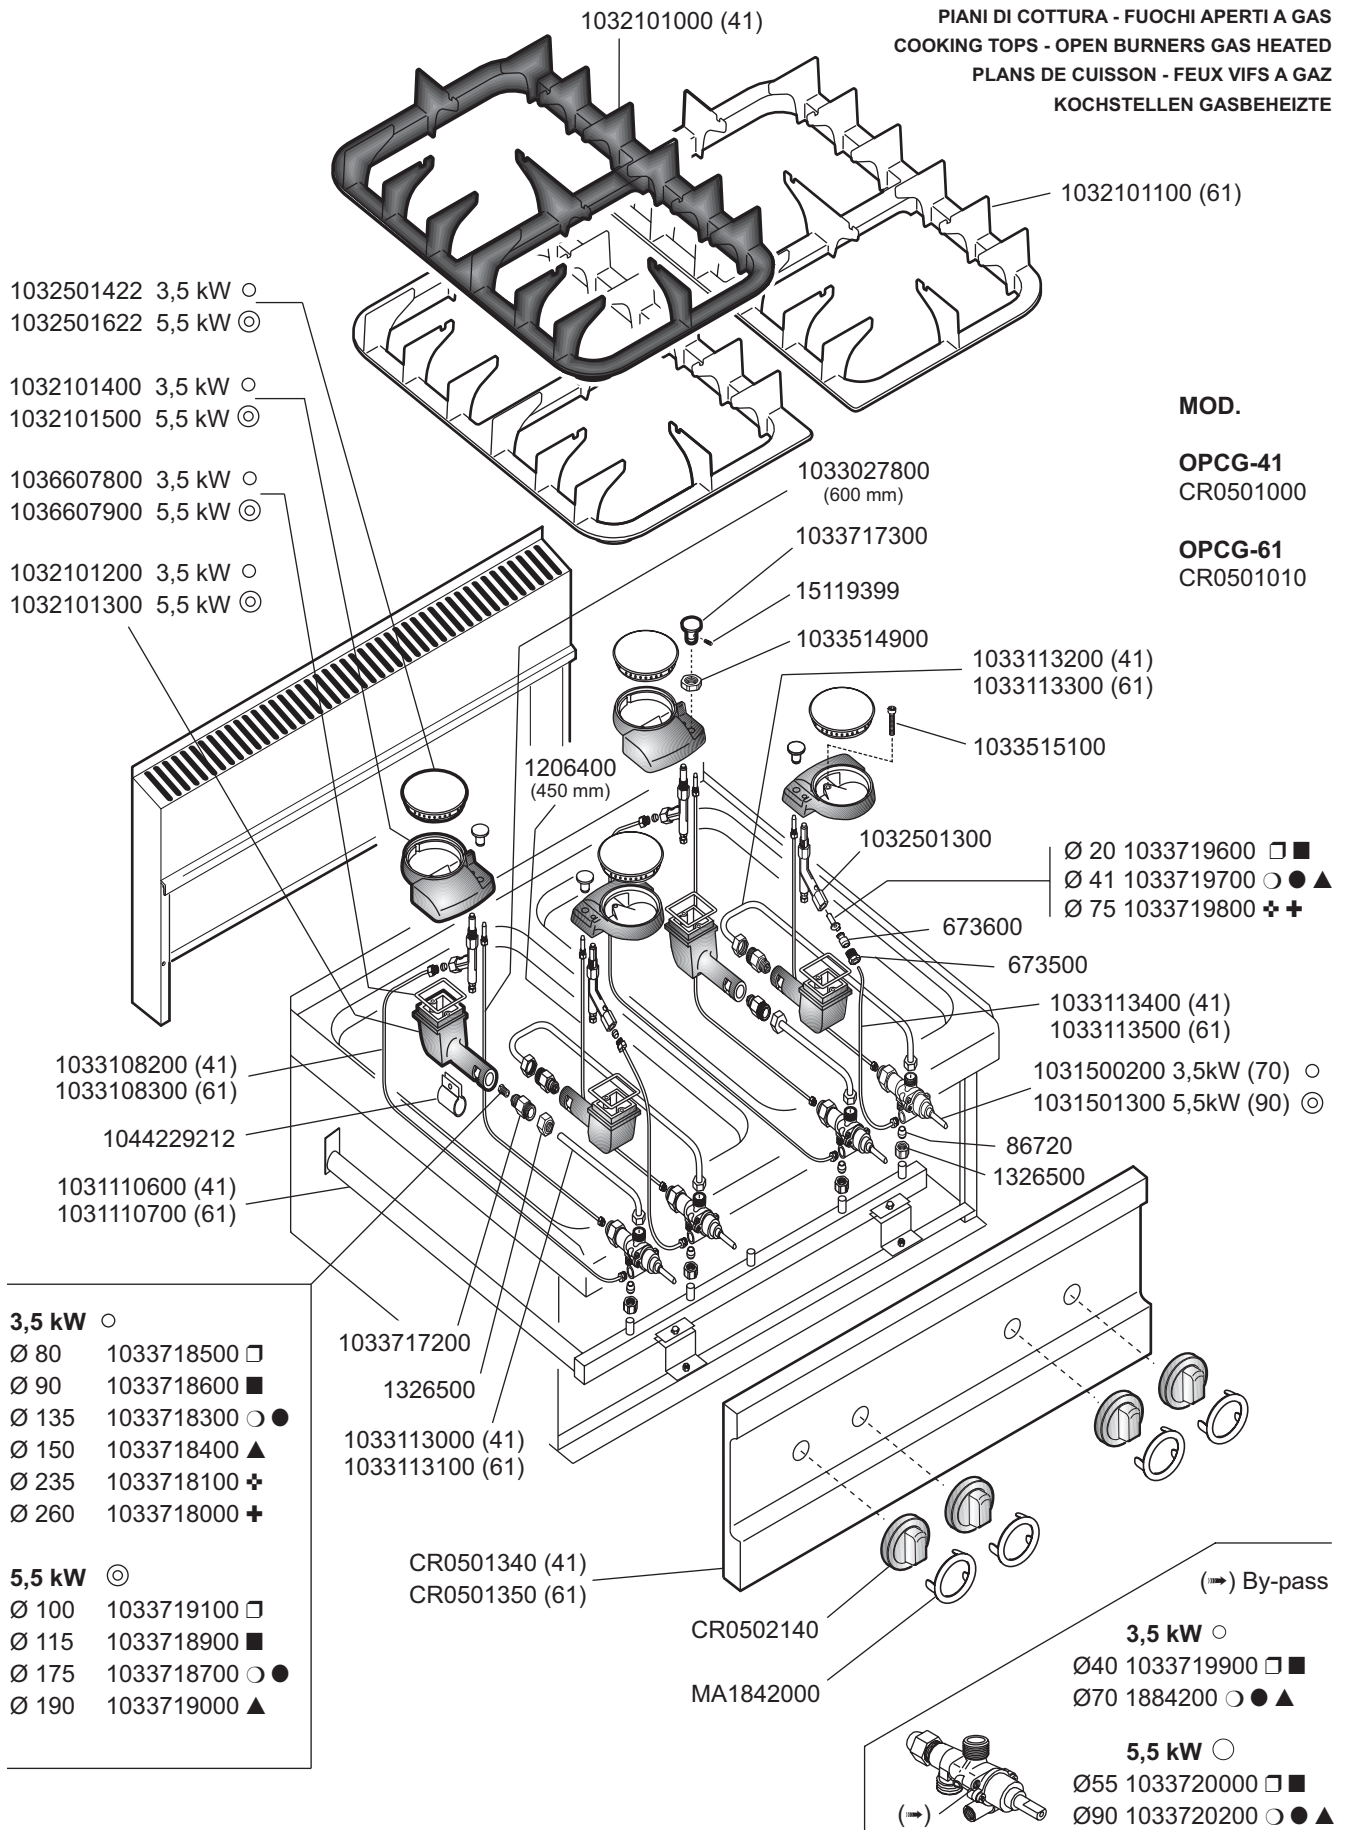

**Kochgeräte  
Gas Herde Kochflächen Serie 650**

Artikel-Nr. 122001, 122002  
(12600010, 12600015)

---

**Explosionszeichnung**

---

PIANI DI COTTURA - FUOCHI APERTI A GAS  
 COOKING TOPS - OPEN BURNERS GAS HEATED  
 PLANS DE CUISSON - FEUX VIFS A GAZ  
 KOCHSTELLEN GASBEHEIZTE

— ID GAS: □ G30/50 ■ G30/28+37 ○ G20/20 ● G25/25 ▲ G25/20 + G120/8 + G110/8 —

ELABORATO:	APPROVATO:	GRUPPO:	DENOMINAZIONE:		
		Serie 600 Snack	Impianto gas - Mobile		
DATA:	DATA:	PARTICOLARE:	REV. N.	DEL	DISEGNO N.
18 Lug 2005	18 Lug 2005	Disegno esploso per ricambi	▼	▼	▼
SOST. DIS.			Z00	0705	30L.6.02/03