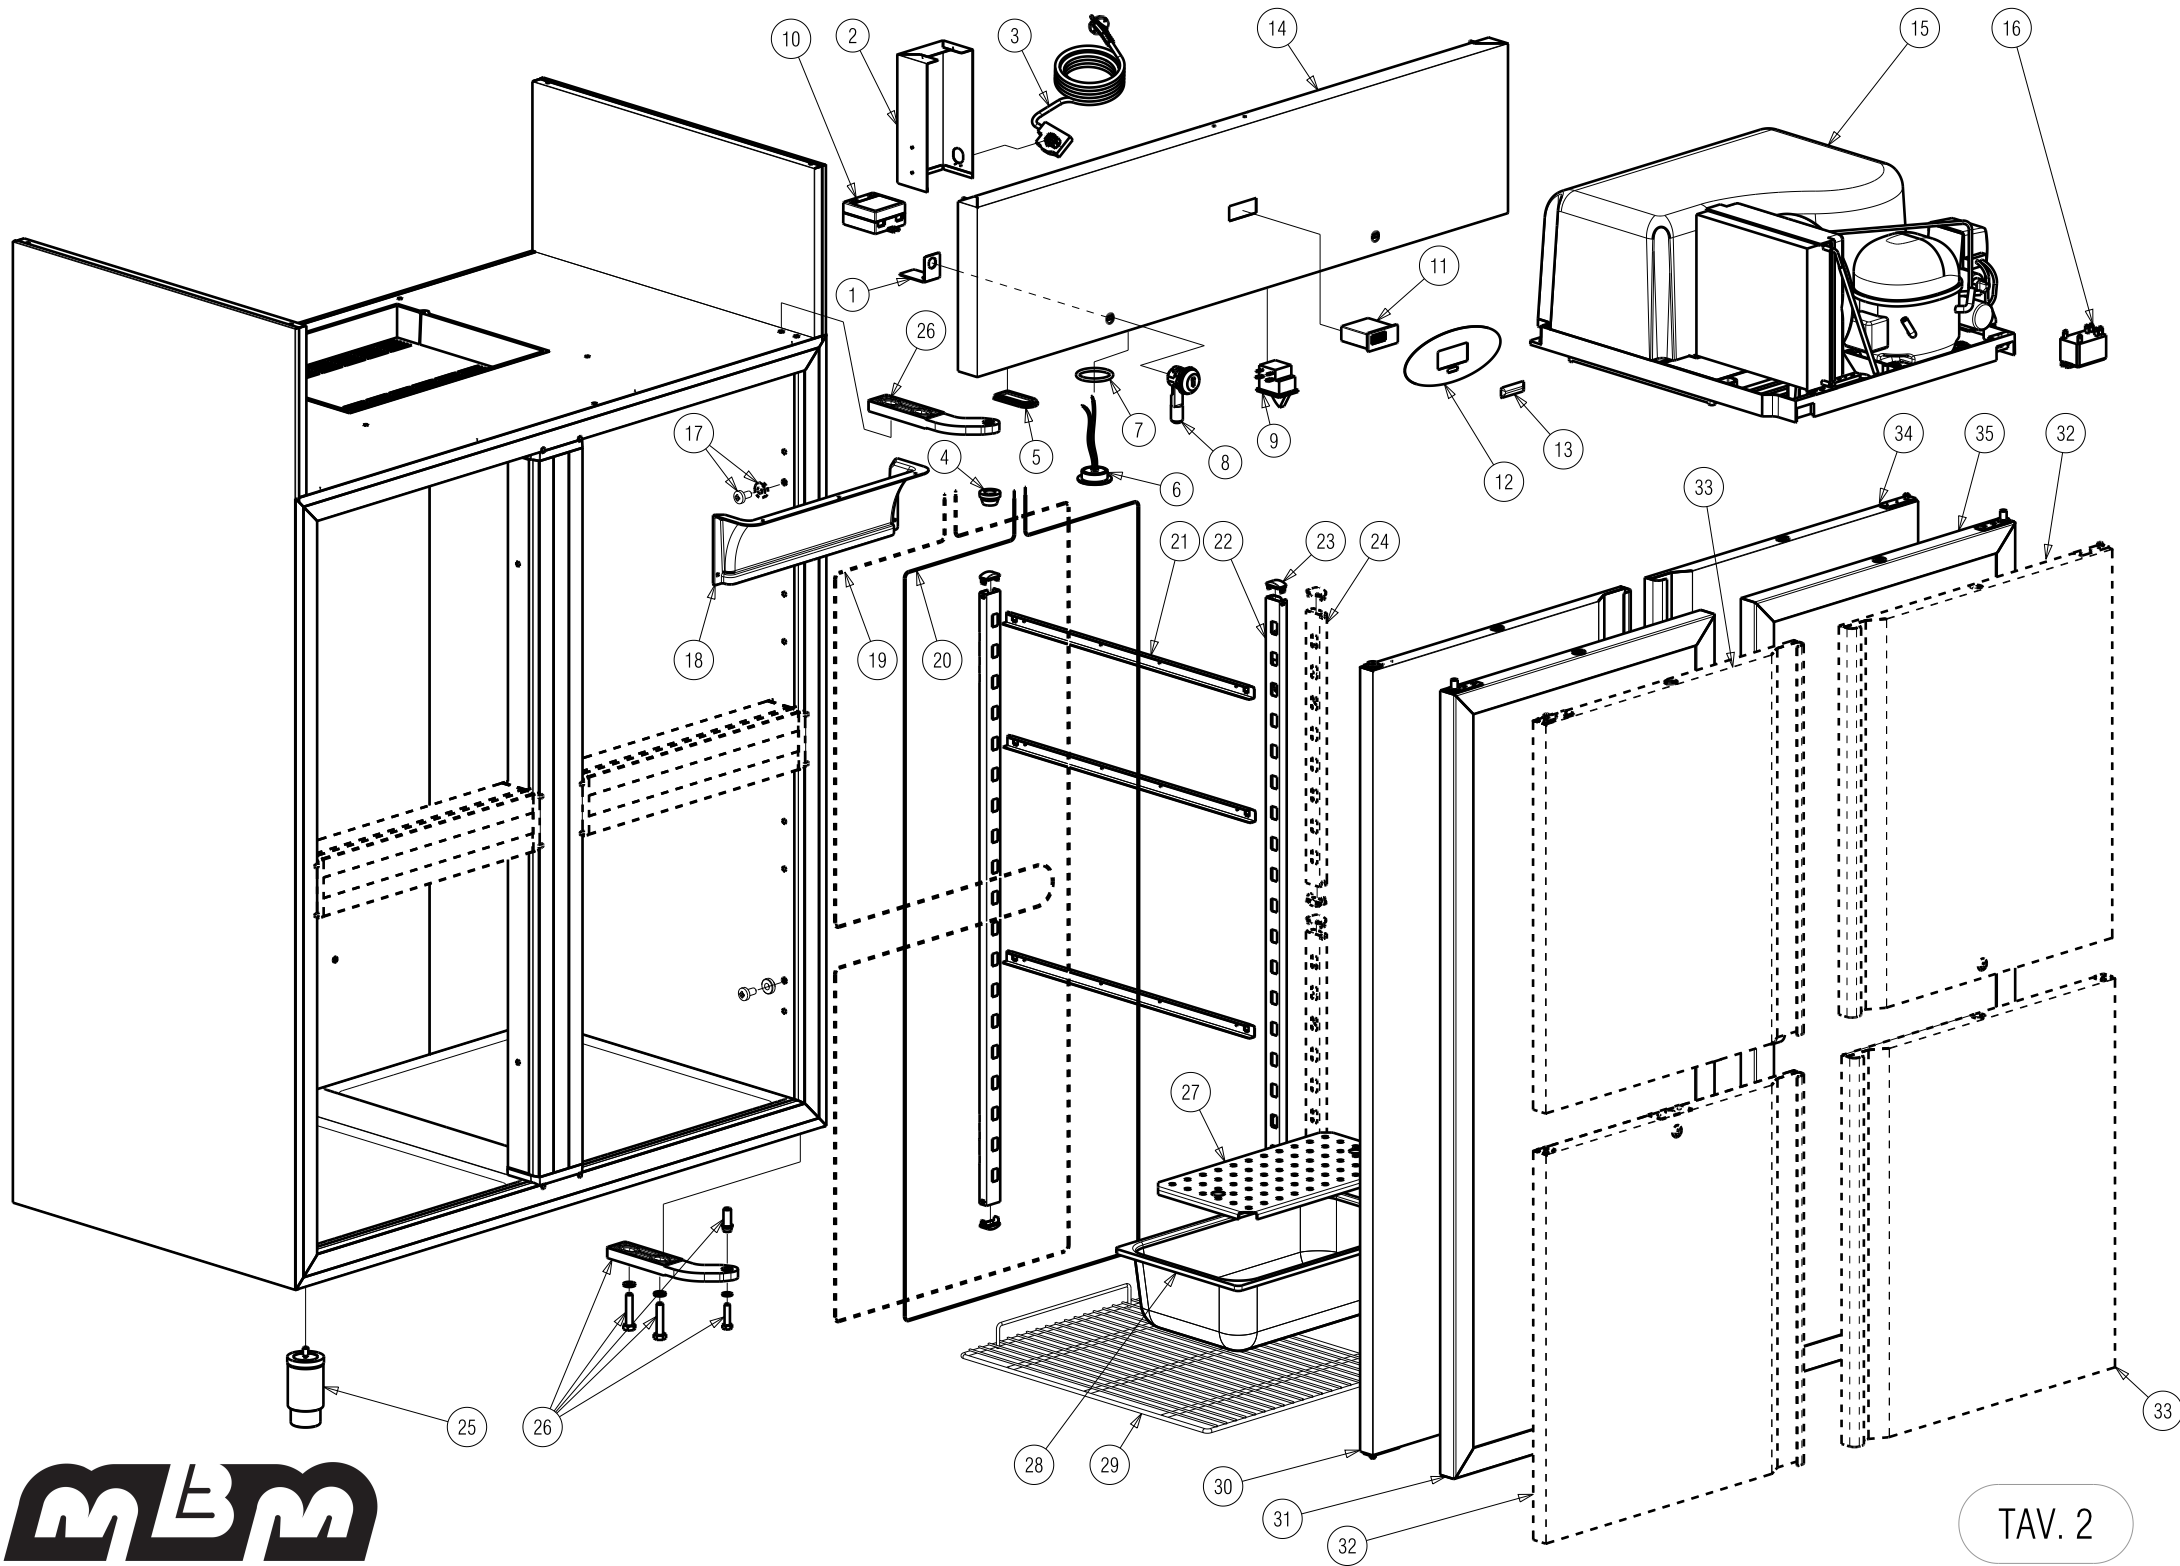

MODELLO MODEL MODELL MODELE	POS.	CODICE CODE KODE CODE	DESCRIZIONE	DESCRIPTION	BESCHREIBUNG	DESCRIPTION
M140...	1	025704-00R	RINF.SERRATURA CRUSCOTTO 700/1400 LT	DOOR-LOCK SUPPORT	TUERSCHLOSS HALTERUNG	SUPPORT POUR SERRURE PORTE
M140...	2	025257-00R	PROTEZIONE STRUMENTO	INSTRUMENT PROTECTION	KONTROLLSCHUTZ	PROTECTION DE L'INSTRUMENTATION
M140...	3	025124-00R	CAVO ALIM. HO5VV-F 3G1,5 L=3000 CON	POWER SUPPLY CORD	SPEISUNGSKABEL	CORDON D'ALIMENTATION
M140TPJ... M140BT..	4	025454-00R	PASSACAVO RIGIDO 2952EA00	CABLE GLAND (BUSH)	KABELVERSCHRAUBUNGEN	SERRE-CABLE
M140...	5	025193-00R	COPRIFORO ASOLA CRUSCOTTO 700/1400 LT	INSTRUMENT PANEL HOLE CAP	LOCHVERSCHLUSS FUER INSTRUMENTENTAFEL STAHL	BOUCHON COUVRE TROU - PANNEAU INSTRUMENTS
M140...	6	025510-00R	FARETTO LED BIANCO GHIERA BRILLANTATA	LED SPOT-LIGHT	LED-LAMPE (WEISS LICHT)	LAMPE (LED) ECLAIRAGE
M140...	7	025684-00R	O-RING DIAM. INT. 32MM	O-RING	O-RING	O-RING
M140...	8	013494-00R	SERRATURA CHIAVE UNICA CAT. TONDO	DOOR/DRAWER LOCK	TUER/SCHUBLADE SCHLOSS	SERRURE PORTE/TIROIRE
M140...	9	025063-00R	MICROINTERRUTTORE PORTA H3141AAK	DOOR MICROSWITCH	MIKROSCHALTER	MICRO-INTERRUPTEUR PORTE
M140...	10	025511-00R	ALIMENTATORE PER FARETTO	SPOT-LIGHT AC/DC-ADAPTER	SPEISEAPPARAT FUER LED-LAMPE	ALIMENTATEUR POUR LAMPE (LED) ECLAIRAGE
M140...	11	025057-00R	TERMOSTATO DIGITALE AT2-5BS4E-AG	DIGITAL THERMOSTAT	DIGITAL THERMOSTAT	THERMOSTAT DIGITAL
M140...	12	025119-00R	MEMBRANA OVALE VERTICALI MBM	DIGITAL CONTROLER OVAL FRAME STICKER	FESTKLEBEND SCHILD	ETIQUETTE OVALE
M140TN...	13	025019-00R	ETICHETTA RESINATA 30X10 RANGE -2/+8°C	TEMPERATURE RANGE STICKER	FESTKLEBEND TEMPERATURSCHILD	ETIQUETTE TEMPERATURES
M140TP...		025022-00R	ETICHETTA RESINATA 30X10 RANGE -6/+6°C	TEMPERATURE RANGE STICKER	FESTKLEBEND TEMPERATURSCHILD	ETIQUETTE TEMPERATURES
M140BT...		025020-00R	ETICHETTA RESINATA 30X10 RANGE -20/-10°C	TEMPERATURE RANGE STICKER	FESTKLEBEND TEMPERATURSCHILD	ETIQUETTE TEMPERATURES
M140..A	14	025615-00R	CRUSCOTTO 1400 LT 430	INSTRUMENT 430 STEEL PANEL	INSTRUMENTENTAFEL 430-STAHL	PANNEAU INSTRUMENTS EN ACIER 430
M140..H		025613-00R	CRUSCOTTO 1400 LT 441	INSTRUMENT 441 STEEL PANEL	INSTRUMENTENTAFEL 441-STAHL	PANNEAU INSTRUMENTS EN ACIER 441
M140..J		025274-00R	CRUSCOTTO 1400 LT	INSTRUMENT S.TEEL PANEL	INSTRUMENTENTAFEL STAHL	PANNEAU INSTRUMENTS EN ACIER
M140TN.	15 (TAV.4)	025588-00R	UNITÀ ST54PHR 1400LT-2/+8°C ML90TB R404A	UNIT ST54PHR 1400LT-2/+8°C ML90TB R404A	EINHEIT ST54PHR 1400LT-2/+8°C ML90TB R404A	UNITE ST54PHR 1400LT-2/+8°C ML90TB R404A
M140TN. 60HZ		025456-00R	UNITÀ ST54PHR 1400LT -2/+8°C ML90TG R404A 50/60 HZ	UNIT ST54PHR 1400LT -2/+8°C ML90TG R404A 50/60 HZ	EINHEIT ST54PHR 1400LT -2/+8°C ML90TG R404A 50/60 HZ	UNITE ST54PHR 1400LT -2/+8°C ML90TG R404A 50/60 HZ
M140TPJ		025589-00R	UNITÀ ST54NLR 700LT -15/-22°C MX21FB	UNIT ST54NLR 700LT -15/-22°C MX21FB	EINHEIT ST54NLR 700LT -15/-22°C MX21FB	UNITE ST54NLR 700LT -15/-22°C MX21FB
M140TPJ 60HZ		025457-00R	UNITÀ ST54NLR 700LT -15/-22 MX21FG R404A 50/60 HZ	UNIT ST54NLR 700LT -15/-22 MX21FG R404A 50/60 HZ	EINHEIT ST54NLR 700LT -15/-22 MX21FG R404A 50/60 HZ	UNITE ST54NLR 700LT -15/-22 MX21FG R404A 50/60 HZ
M140BT.		025590-00R	UNITÀ ST54NHR 1400LT -15/-22°C MS34FB	UNIT ST54NHR 1400LT -15/-22°C MS34FB	EINHEIT ST54NHR 1400LT -15/-22°C MS34FB	UNITE ST54NHR 1400LT -15/-22°C MS34FB
M140BT. 60HZ		025459-00R	UNITÀ ST54NHR 1400LT -15/-22 MS30FG R404A 60 HZ	UNIT ST54NHR 1400LT -15/-22 MS30FG R404A 60 HZ	EINHEIT ST54NHR 1400LT -15/-22 MS30FG R404A 60 HZ	UNITE ST54NHR 1400LT -15/-22 MS30FG R404A 60 HZ
M140BT.	16	022547-00R	RELE' DI POTENZA FINDER 30A PER AB	RELAY	RELAIS	RELAIS
M140...	17	025725-00R	KIT VITERIE FISSAGGIO CREMAGLIERE	UP-RIGHT SUPPORT SCREWS/FITTINGS KIT	SCHRAUBEN SATZ FUR SCHIENENHALTERUNG	ENSAMBLE DE VIS POUR SUPPORTES GLISSIÈRES
M140TPJ, M140BT.	18	025512-00R	CONVOGLIATORE AD ANGOLO IN POLISTIROLO	CABINET AIR-CONVEYOR	ZELLE-LUFTVERTEILER	CONVOYEUR D'AIR DE CUVE
M140TPJH2, M140BT.H2	19	025744-00R	RES. W 230V CORNICI 700 LT 1/2 PORTE	1/2-DOOR FRAME HEATER	TUERRAHMENHEIZUNG	RESISTANCE PORTE
M140TPJ, M140BT.	20	025465-00R	RESISTENZA 20W 230V CORNICI 700 LT	DOOR FRAME HEATER	TUERRAHMENHEIZUNG	RESISTANCE PORTE
M140...	21	CG70	COPPIA GUIDE DX-SX GN 2/1 700/1400 LT	COUPLE OF SLIDES	PAAR GLEITSCHIENEN	PAIRE DE GLISSIÈRES
M140...	22	025182-00R	CREMAGLIERA SUPPORTO GRIGLIE	UP-RIGHT SLIDE SUPPORT	SCHIENENHALTERUNG	SUPPORT GLISSIÈRE
M140... (1)		025702-00R	CREMAGLIERA SUPPORTO GRIGLIE	UP-RIGHT SLIDE SUPPORT	SCHIENENHALTERUNG	SUPPORT GLISSIÈRE
M140...	23	025185-00R	COPRITESTA CREMAGLIERA	UP-RIGHT SLIDE SUPPORT PLASTIC COVER	SCHIENENHALTERUNG	BOUCHON EN PLASTIQUE - SUPPORT GLISSIÈRE
M140...H2	24	025703-00R	CREMAGLIERA SUPPORTO GRIGLIE MEZZE PORTE	UP-RIGHT SLIDE SUPPORT (2 HALF-DOOR SET)	SCHIENENHALTERUNG (2 1/2-TURE MODELL)	SUPPORT GLISSIÈRE (VERSION 2 1/2-PORTES)
M140..H, M140..A	25	025170-00R	ASSIEME PIEDE PLASTICA M10 ESC. 115-165	PLASTIC LEG	PLASTIKFUSS	PIED EN PLASTIQUE
M140..J		025646-00R	ASS. PIEDE INOX M10 ESC. 115-165	S.STEEL LEG	INOX FUSSE	PIED EN ACIER INOXYDABLE