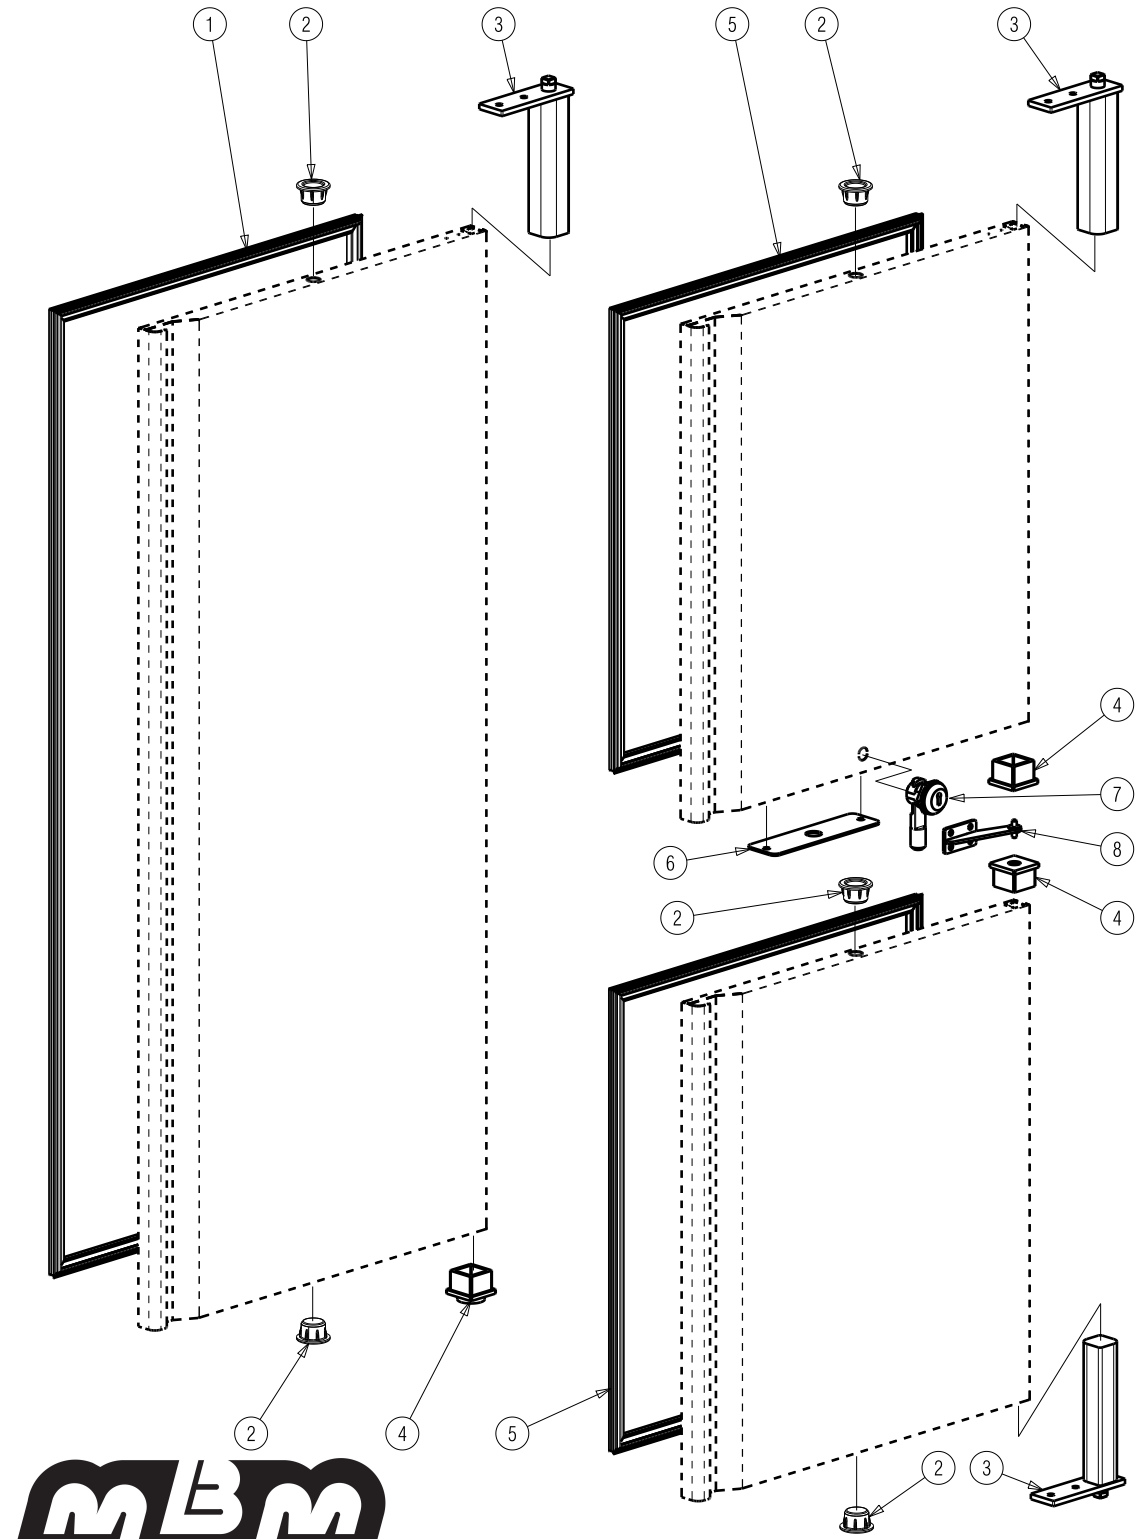

MBM

MODELLO MODEL MODELL MODELE	POS.	CODICE CODE KODE CODE	DESCRIZIONE	DESCRIPTION	BESCHREIBUNG	DESCRIPTION
M70..., M140...	1	025178-00R	GUARNIZ. MAGNETICA GRIGIA 1328 1474X631	DOOR SEAL	TUER DICHTUNG	JOINT PORTE
M70..., M140...	2	025177-00R	INSERTO SERRATURA DIAM.15	DOOR-LOCK	TUERSCHLOSS	SERRURE PORTE
M70..., M140...	3	022104-00R	CERNIERA PER PORTA	DOOR HINGE	SCHARNIER TÜR	CHARNIÈRE PORTE
M70..., M140...	4	022105-00R	TAPPO PER CERNIERA PORTA	DOOR TAP FOR SUPPORT	KUNSTOFF STOPTEN FUER TÜRSCHARNIER	BOUCHON POUR CHARNIÈRE PORTE
M70...H,	5	025669-00R	GUARNIZ. MAGNETICA GRIGIA 1328 707X631	HALF-DOOR SEAL	1/2 TUER DICHTUNG	JOINT PORTILLON
M70...H,	6	025549-00R	PIASTRINA PER SERRATURA MEZZE PORTE	S.STEEL COVER FOR DOOR-LOCK	TUERSCHLOSSBLECH	PLAQUE POUR SERRURE PORTE
M70..., M140...	7	013494-00R	SERRATURA CHIAVE UNICA CAT. TONDO	DOOR/DRAWER LOCK	TUER/SCHUBLADE SCHLOSS	SERRURE PORTE/TIROIRE
M70...H, M140...H	8	025667-00R	ASS. CERNIERA INTERMEDIA MEZZE PORTE	MIDDLE HINGE (2 HALF-DOOR SET)	MITTLEREN SCHARNIER (2 1/2-TURE MODELL)	CHARNIERE INTERM. (VERSION 2 1/2-PORTES)
M70...G, M140...G	9	012731-00R	INTERRUTTORE BIPOLARE LUMINOSO TVF/CN B01	MAIN SWITCH, GREEN	HAUPTSCHALTER, GRUEN	INTERR.GENERAL VERT
M70...G, M140...G	10	025683-00R	BARRA 30 LED LUCE BIANCA	30-LED WHITE-LIGHT ROD	STANGE 30-LED WEISS LICHT	LAMPE 30-LED ECLAIRAGE
M70...G, M140...G	11	025454-00R	PASSACAVO RIGIDO 2952EA00	CABLE GLAND (BUSH)	KABELVERSCHRAUBUNGEN	SERRE-CABLE
M70...G, M140...G	12	025682-00R	ALIMENTATORE AC/DC 230VAC/2 1A S25-12	30-LED LIGHT AC/DC-ADAPTER	SPEISEAPPARAT FUER STANGE 30-LED	ALIMENTATEUR POUR LAMPE (30-LED) ECLAIRAGE
M70...G, M140...G	13	025749-00R	GUARNIZIONE PORTA VETRO	GLASS-DOOR SEAL	DICHTUNG FUER GLASTUER	JOINT PORTE VITREE
M70...G, M140...G	14	025652-00R	STAFFA SUP. L=89 PER PORTA VETRO	UPPER HINGING SUPPORT - GLASS-DOOR	OBERE SCHARNIER HALTERUNG - GLASTUR	SUPPORT CHARNIÈRE SUPÉRIEUR - PORTE EN VERRE
M70...G, M140...G	15	025651-00R	STAFFA SUP. L=136 PER PORTA VETRO	UPPER HINGING SUPPORT - GLASS-DOOR	OBERE SCHARNIER HALTERUNG - GLASTUR	SUPPORT CHARNIÈRE SUPÉRIEUR - PORTE EN VERRE
M70...G, M140...G	16	025655-00R	BUSSOLA IN PLASTICA PER Basetta	PLASTIC BUSH - UPPER CHROMED SUPPORT	PLASTIK LAGERBUCHSE - OBERE HALTERUNG VERCHROMT	PLASTIQUE JOINT - SUPPORT CHROMÉ SUPÉRIEUR
M70...G, M140...G	17	025654-00R	Basetta Passacavo in Zama Cromata	UPPER CHROMED SUPPORT WITH CABLE- HOLE	OBERE HALTERUNG VERCHROMT MIT LOCH FUR KABEL	SUPPORT CHROMÉ SUPÉRIEUR AVEC
M70...G, M140...G	18	012257-00R	MANIGLIA CROMATA COMPLETA - FV PORTA VETRO	GLASS-DOOR HANDLE	GLASTUERGRIFF	POIGNEE