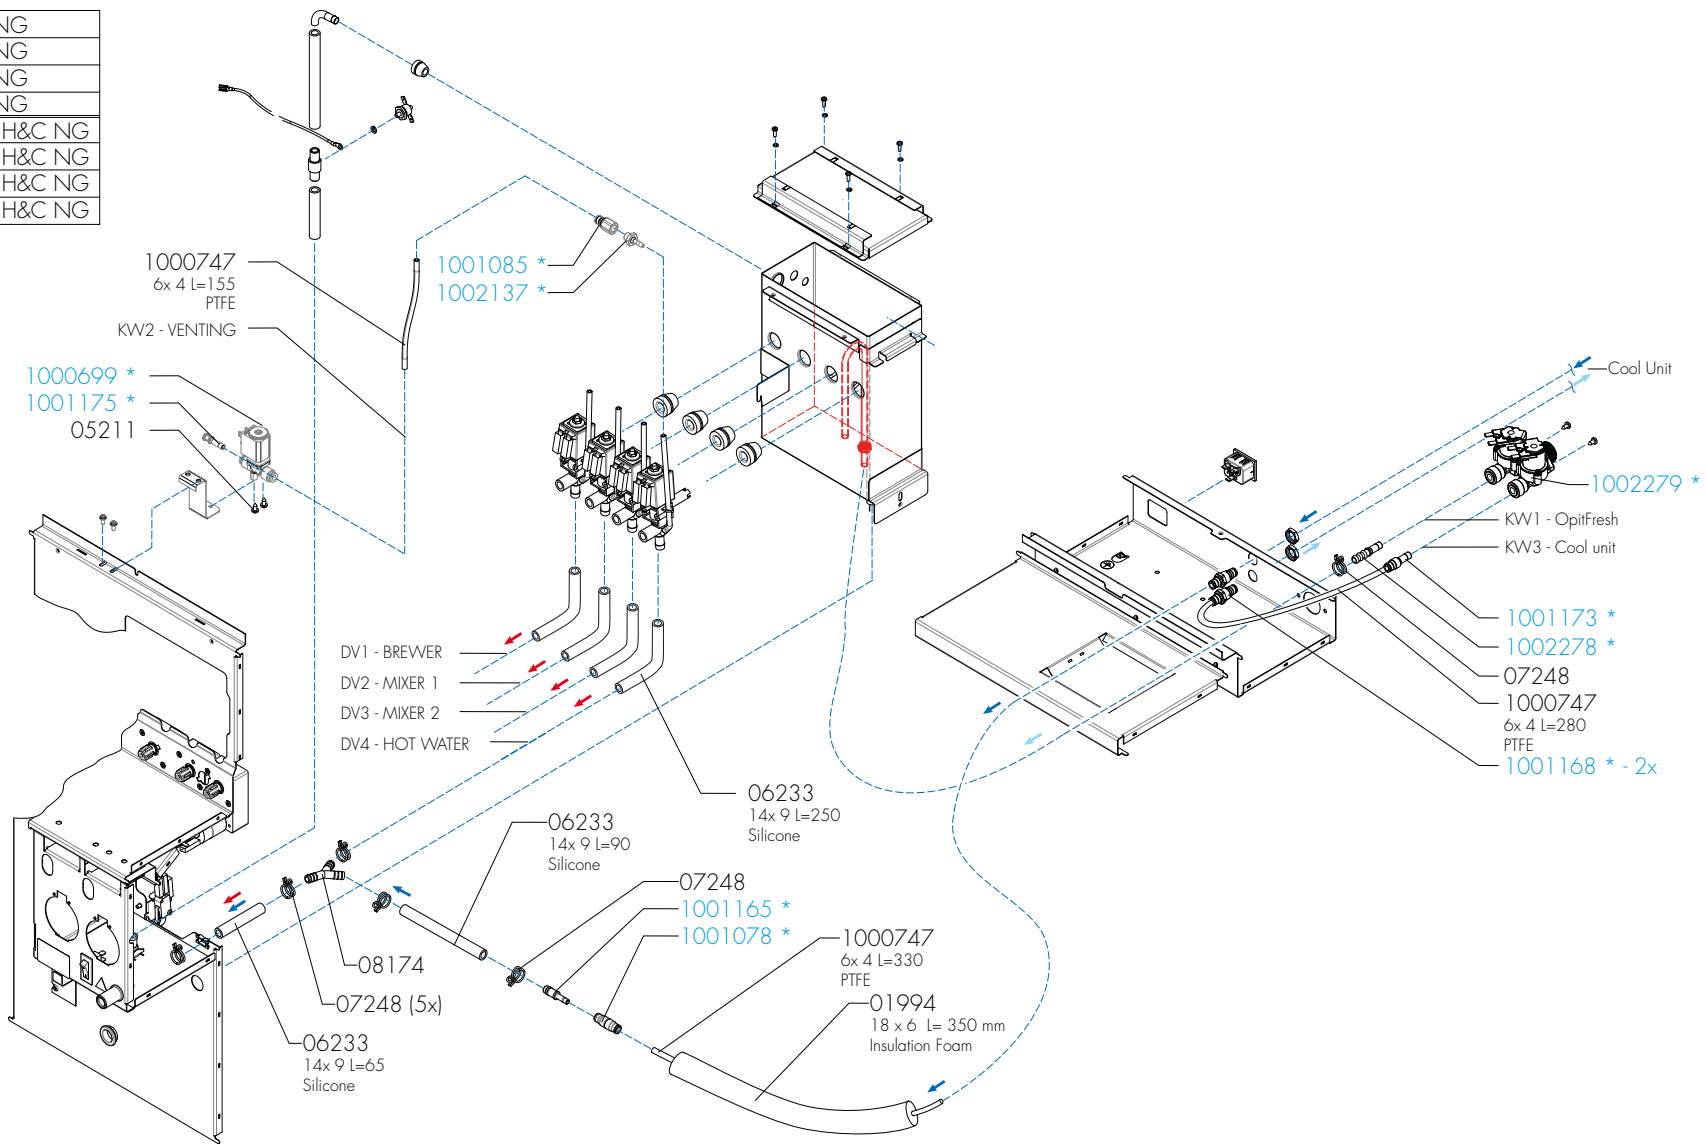

1004719	OPTIFRESH 1 H&C NG
1004720	OPTIFRESH 2 H&C NG
1004721	OPTIFRESH 3 H&C NG
1004722	OPTIFRESH 4 H&C NG
1004723	OPTIFRESH BEAN 1 H&C NG
1004724	OPTIFRESH BEAN 2 H&C NG
1004725	OPTIFRESH BEAN 3 H&C NG
1004726	OPTIFRESH BEAN 4 H&C NG

\*Recomended Spare Part

Type : OPTIFRESH (BEAN) H&C NG 2.0  
 Articulenumber : SEE TABLE

From mach. nr. : 4Y 34314  
 Date : 12 - 2015

Page : 1 - 3  
 Rev : 1

Rated voltage : 1N~ 220-240V 50-60Hz 2275W  
 OPTIFRESH BEAN 2575W (PEAK)

Drawer : JK  
 Date : 13-01-16

Spare Parts Info

**ANIMO**  
 www.animo.eu