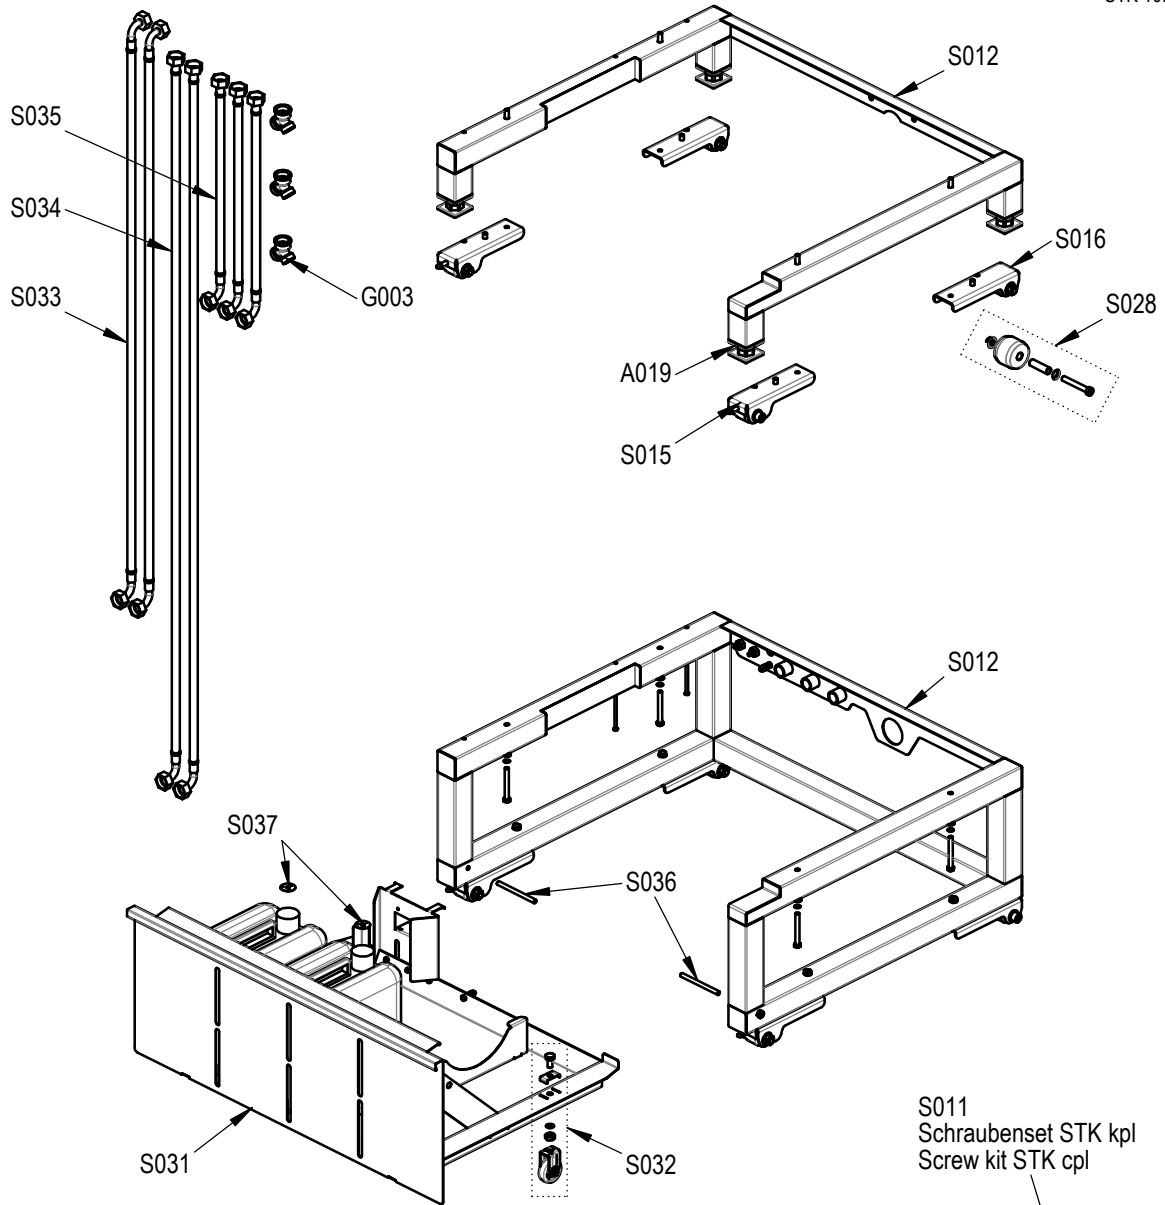

Ersatzteilzeichnung Stapelkit Unterbau EL GAS Convotherm4 Spare part drawing staking kit frame EL GAS Convotherm4

ETZ - STK Unterbau EL GAS P4

S

STK 6.10
STK 6.20
STK 10.10
STK 10.20

S011
Schraubenset STK kpl
Screw kit STK cpl

Laufende Verbesserungen des Produkts können Änderungen der Spezifikationen ohne expliziten Hinweis bedingen. Continuous improvements to the product may mean changes to the specification are made without explicit mention.
9965032_00 Jul 31, 18 © 2018

00	Z-Freigabe	Jul 31, 18	hschweig	Drawn	24.07.2018	aneumeie
Rev	Remarks	Date	Name	App.	Jul 31, 18	hschweig