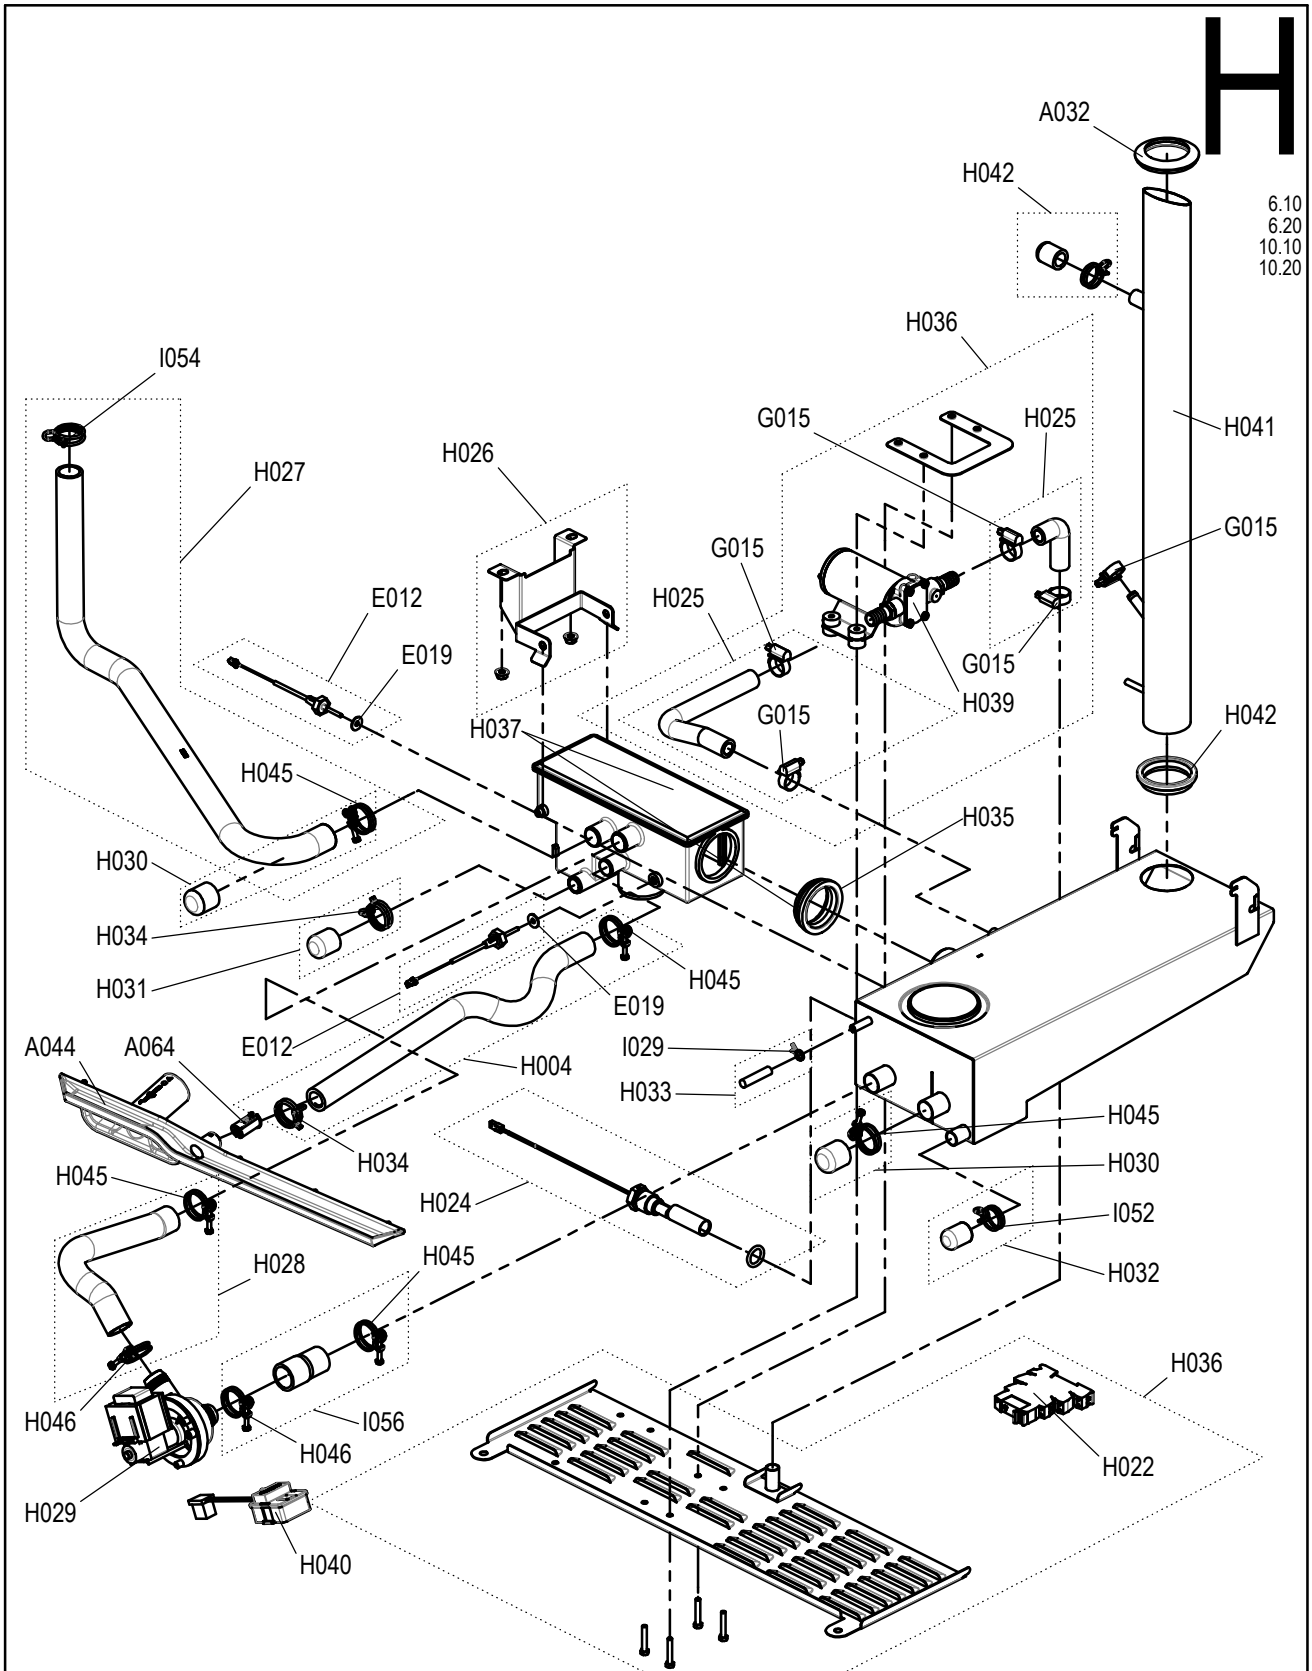

Spare part drawing sewage disposal table units Convotherm4

ETZ H - Abwasser 1234 P4

Laufende Verbesserungen des Produkts können Änderungen der Spezifikationen ohne expliziten Hinweis bedingen. Continuous improvements to the product may mean changes to the specification are made without explicit mention. 9865022_04 Jan 30, 19 © 2018