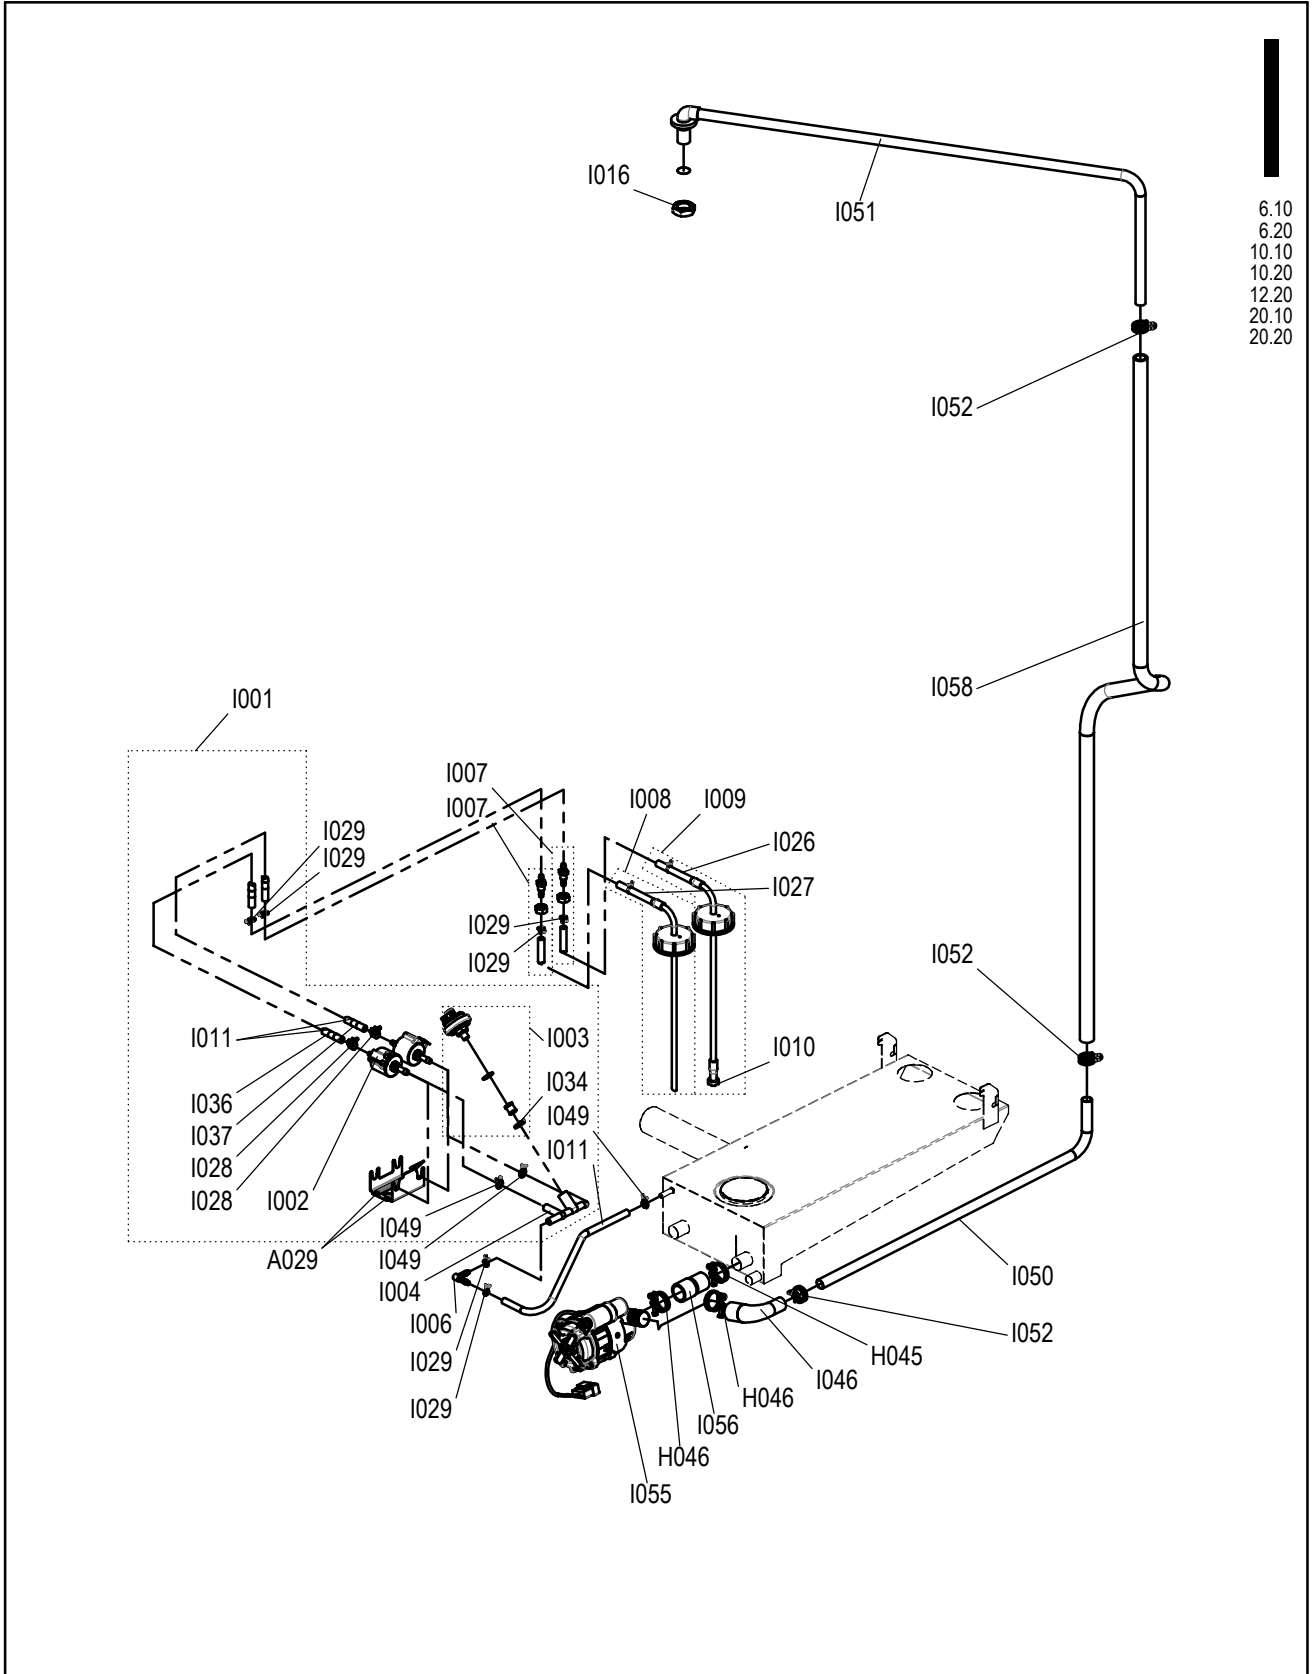

6.10
6.20
10.10
10.20
12.20
20.10
20.20

Laufende Verbesserungen des Produkts können Änderungen der Spezifikationen ohne expliziten Hinweis bedingen. Continuous improvements to the product may mean changes to the specification are made without explicit mention.
9865004_03 Jul 27, 15.Jul 18, 17 © 2018

02	AM 2016/014	Jul 07, 16	aneumeie	Drawn	Aug 04, 15	aruhdorf
03	AM 2017/050	Jul 18, 17	aneumeie	App.	Jul 18, 17	aneumeie
Rev	Remarks	Date	Name		Date	Name