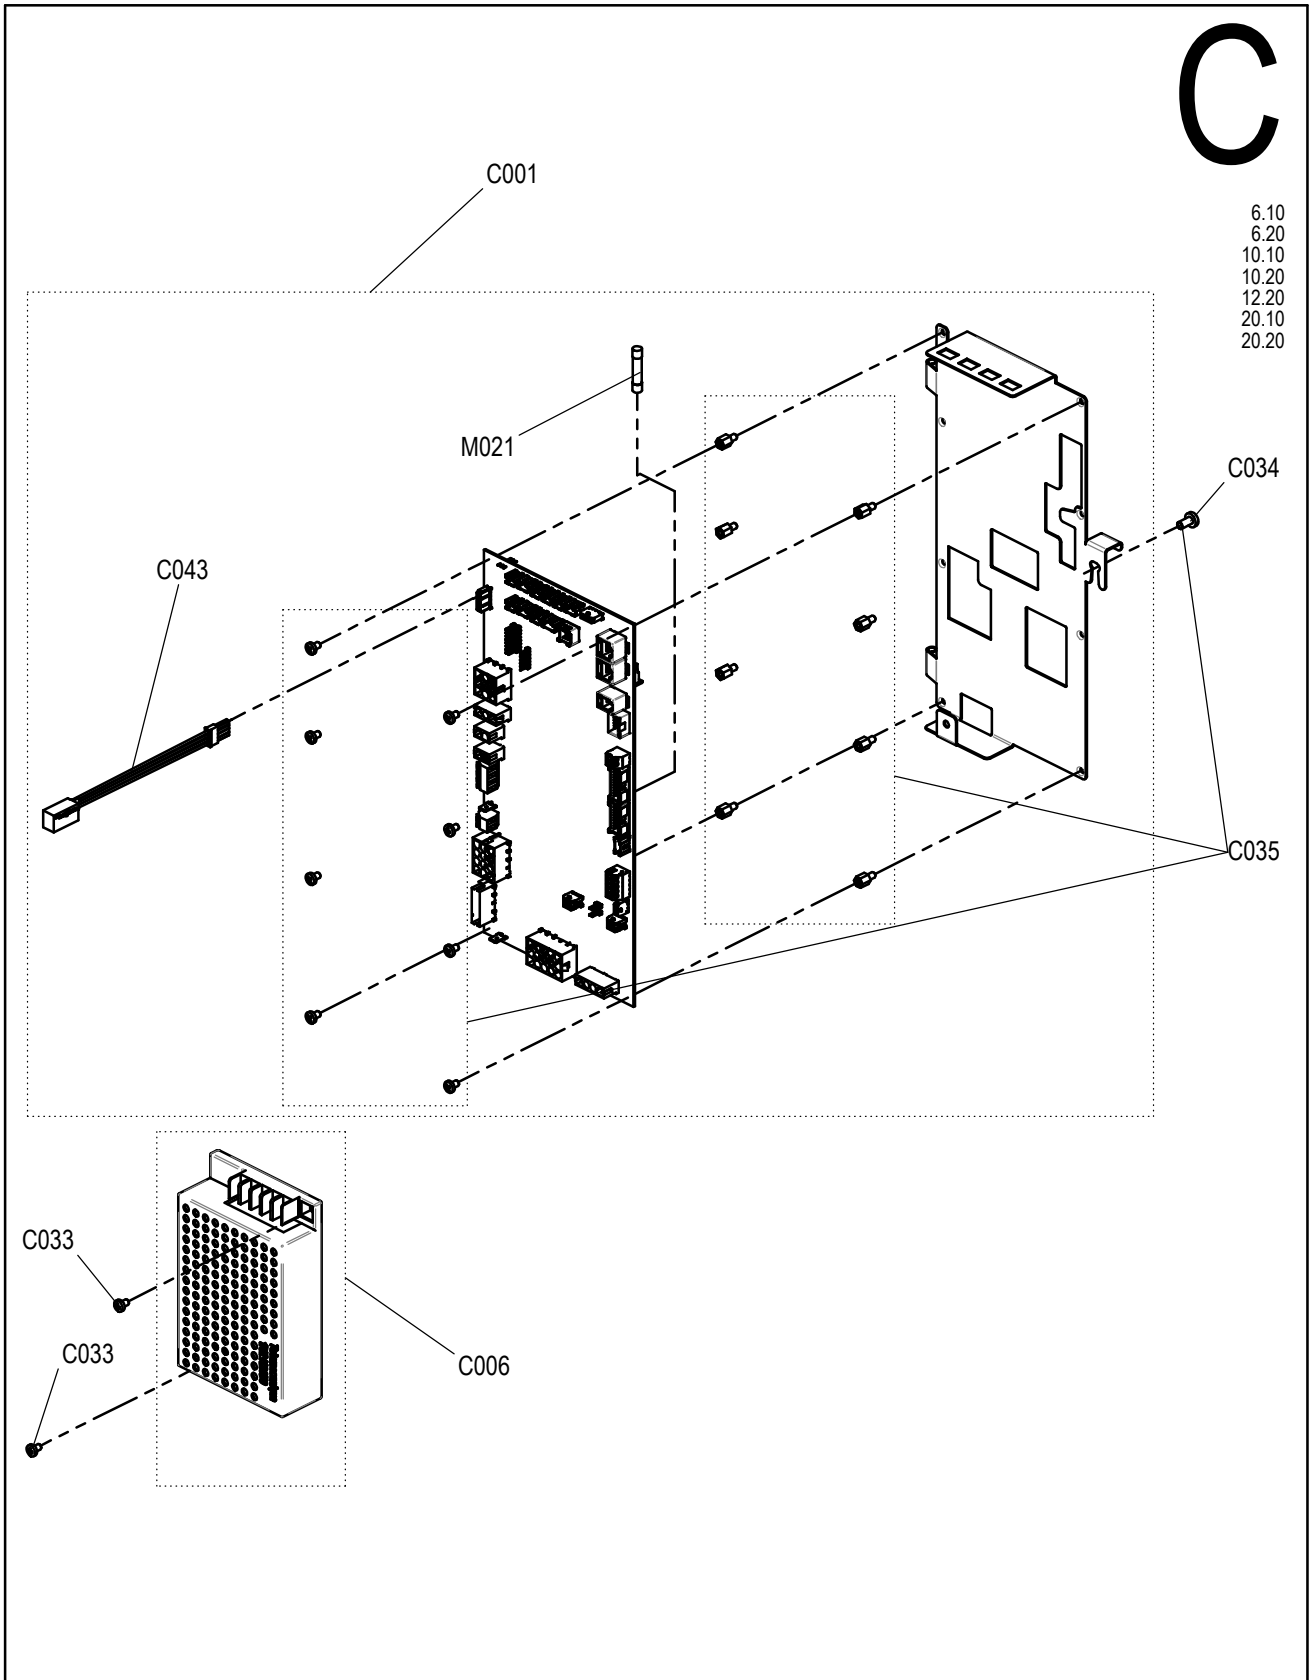

C

6.10
6.20
10.10
10.20
12.20
20.10
20.20

Laufende Verbesserungen des Produkts können Änderungen der Spezifikationen ohne expliziten Hinweis bedingen. Continuous improvements to the product may mean changes to the specification are made without explicit mention.
9665011_00 Nov 05, 15 © 2018

				Drawn	02.09.2015	aruhdorf
00	Z-Freigabe	Nov 05, 15	tfekete	App.	Nov 05, 15	tfekete
Rev	Remarks	Date	Name		Date	Name