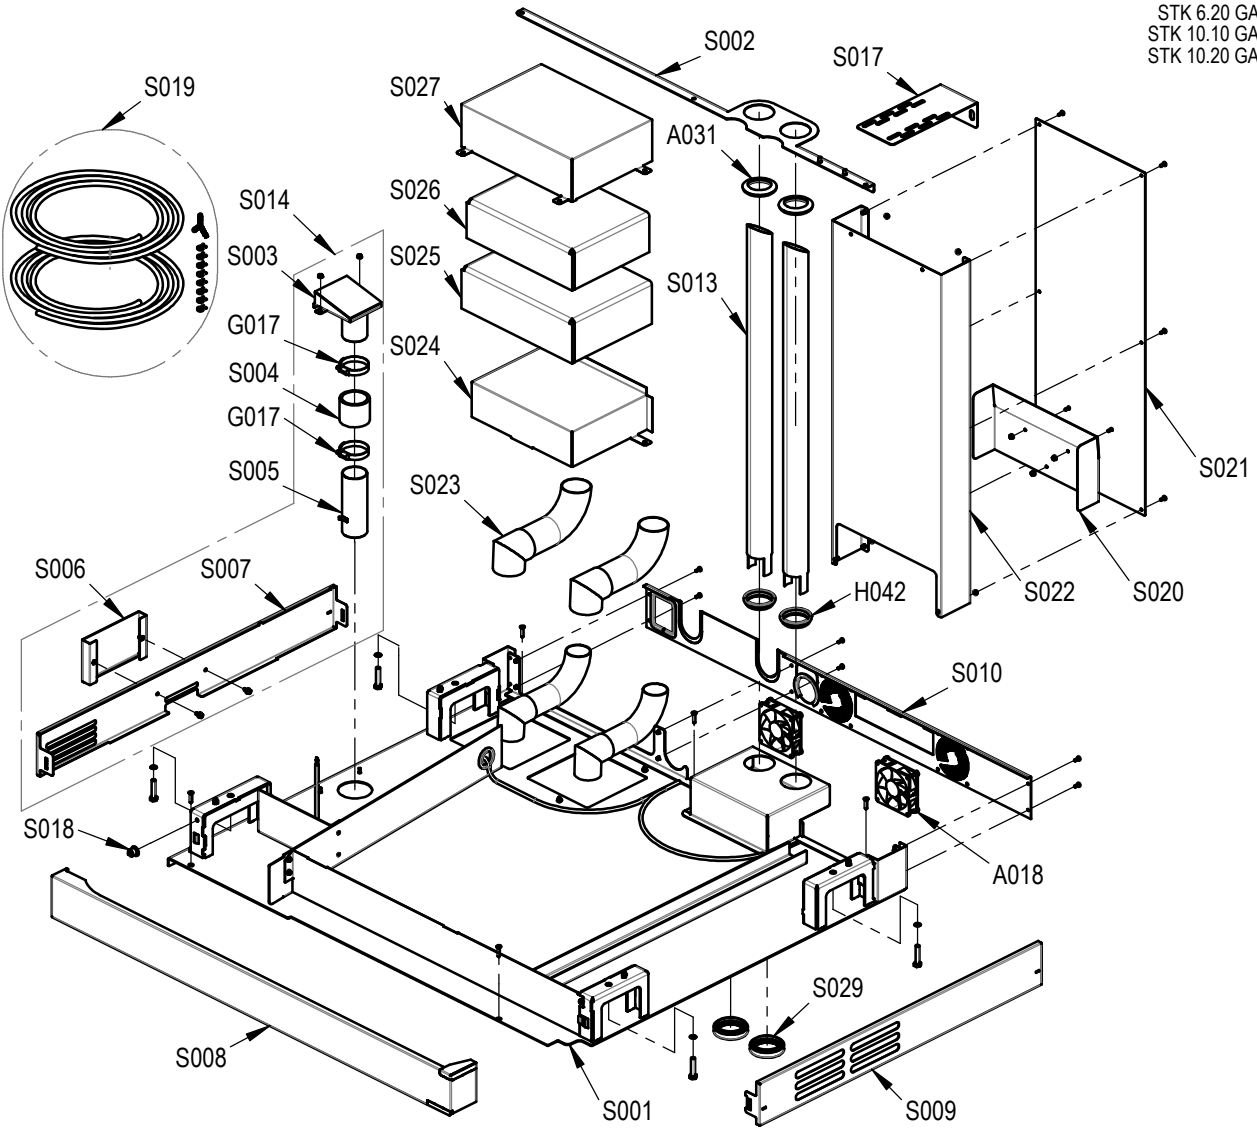

CONVOTHERM Ersatzteilzeichnung Stapelkit Mitteladapter GAS Convotherm4

Spare part drawing staking kit middle adapter GAS Convotherm4

ETZ - STK Mitteladapter GAS P4

S

STK 6.10 GAS
STK 6.20 GAS
STK 10.10 GAS
STK 10.20 GAS

Rev	Remarks	Date	Name	Drawn	Date	Name
02	aktualisiert	Jun 26, 18	aneumeie	Drawn	14.11.2016	kstroh
03	Z-Freigabe	Jul 31, 18	aneumeie	App.	Jul 31, 18	aneumeie

Laufende Verbesserungen des Produkts können Änderungen der Spezifikationen ohne expliziten Hinweis bedingen. Continuous improvements to the product may mean changes to the specification are made without explicit mention.
9965031_03 Jul 31, 18 © 2018