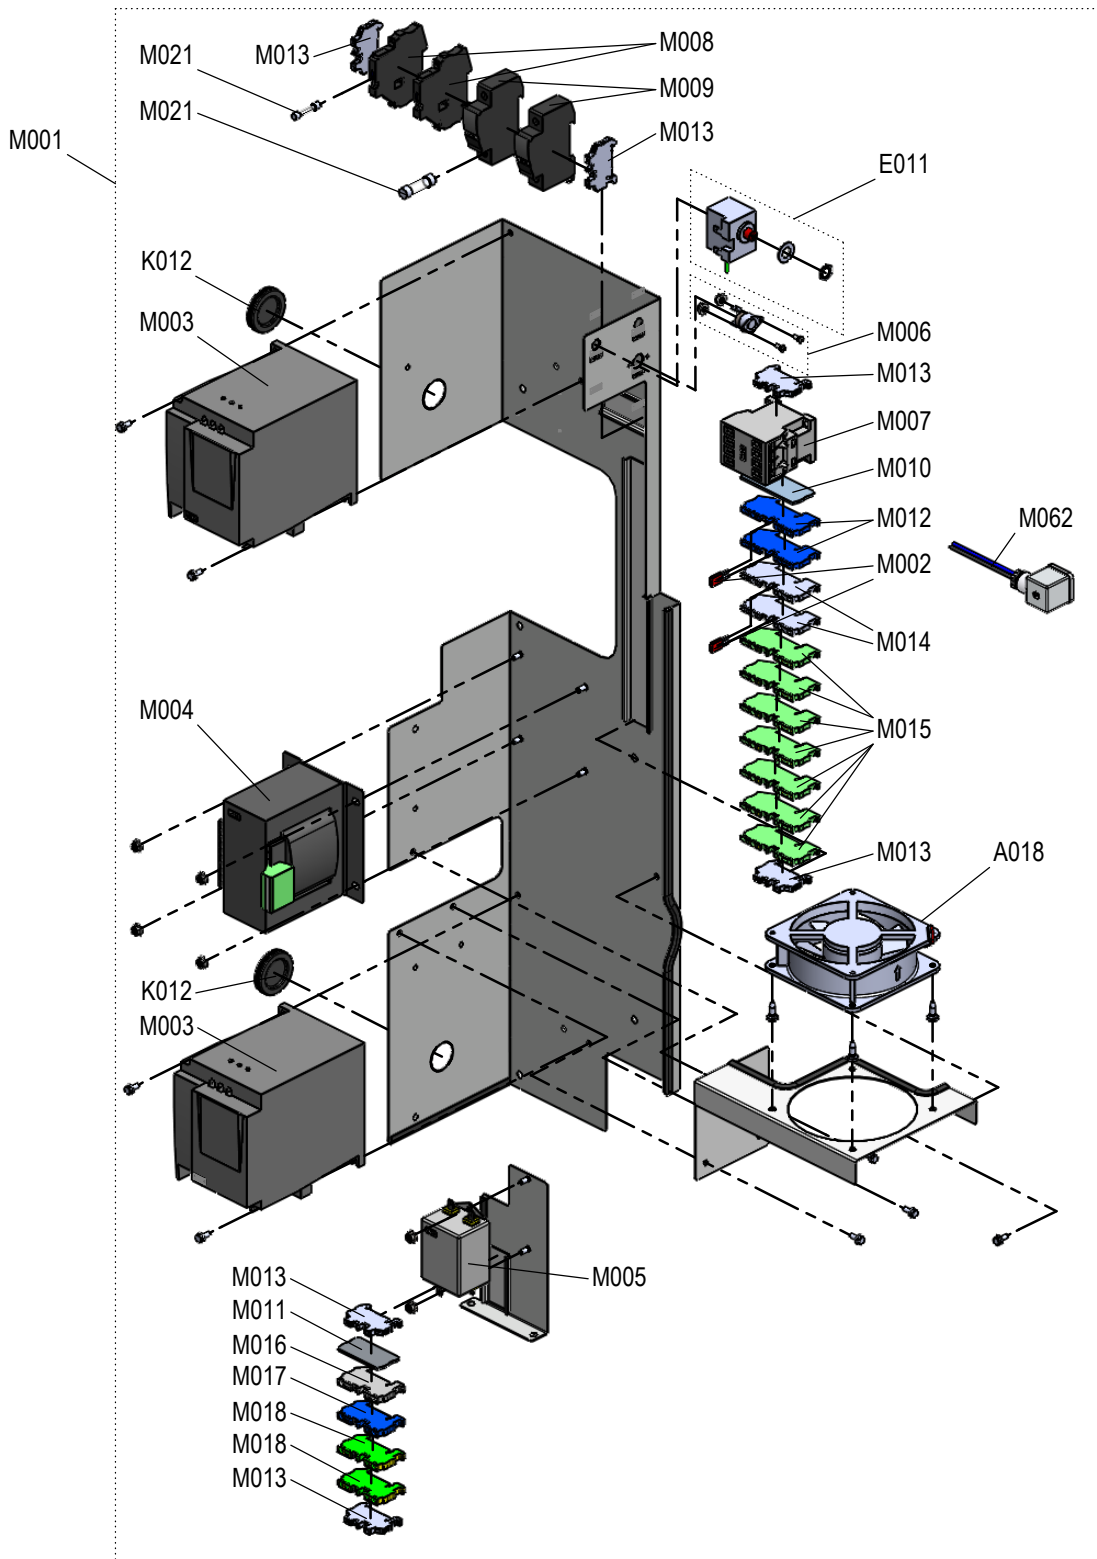

M

20.10 GS / GB
20.20 GS / GB

Laufende Verbesserungen des Produkts können Änderungen der Spezifikationen ohne expliziten Hinweis bedingen. Continuous improvements to the product may mean changes to the specification are made without explicit mention.
9965009_02 Nov 12, 18 © 2018

01	aktualisiert	Jul 03, 18	aneumeie	Drawn	Aug 27, 15	aruhdorf
02	aktualisiert	Nov 12, 18	aneumeie	App.	Nov 12, 18	aneumeie
Rev	Remarks	Date	Name		Date	Name