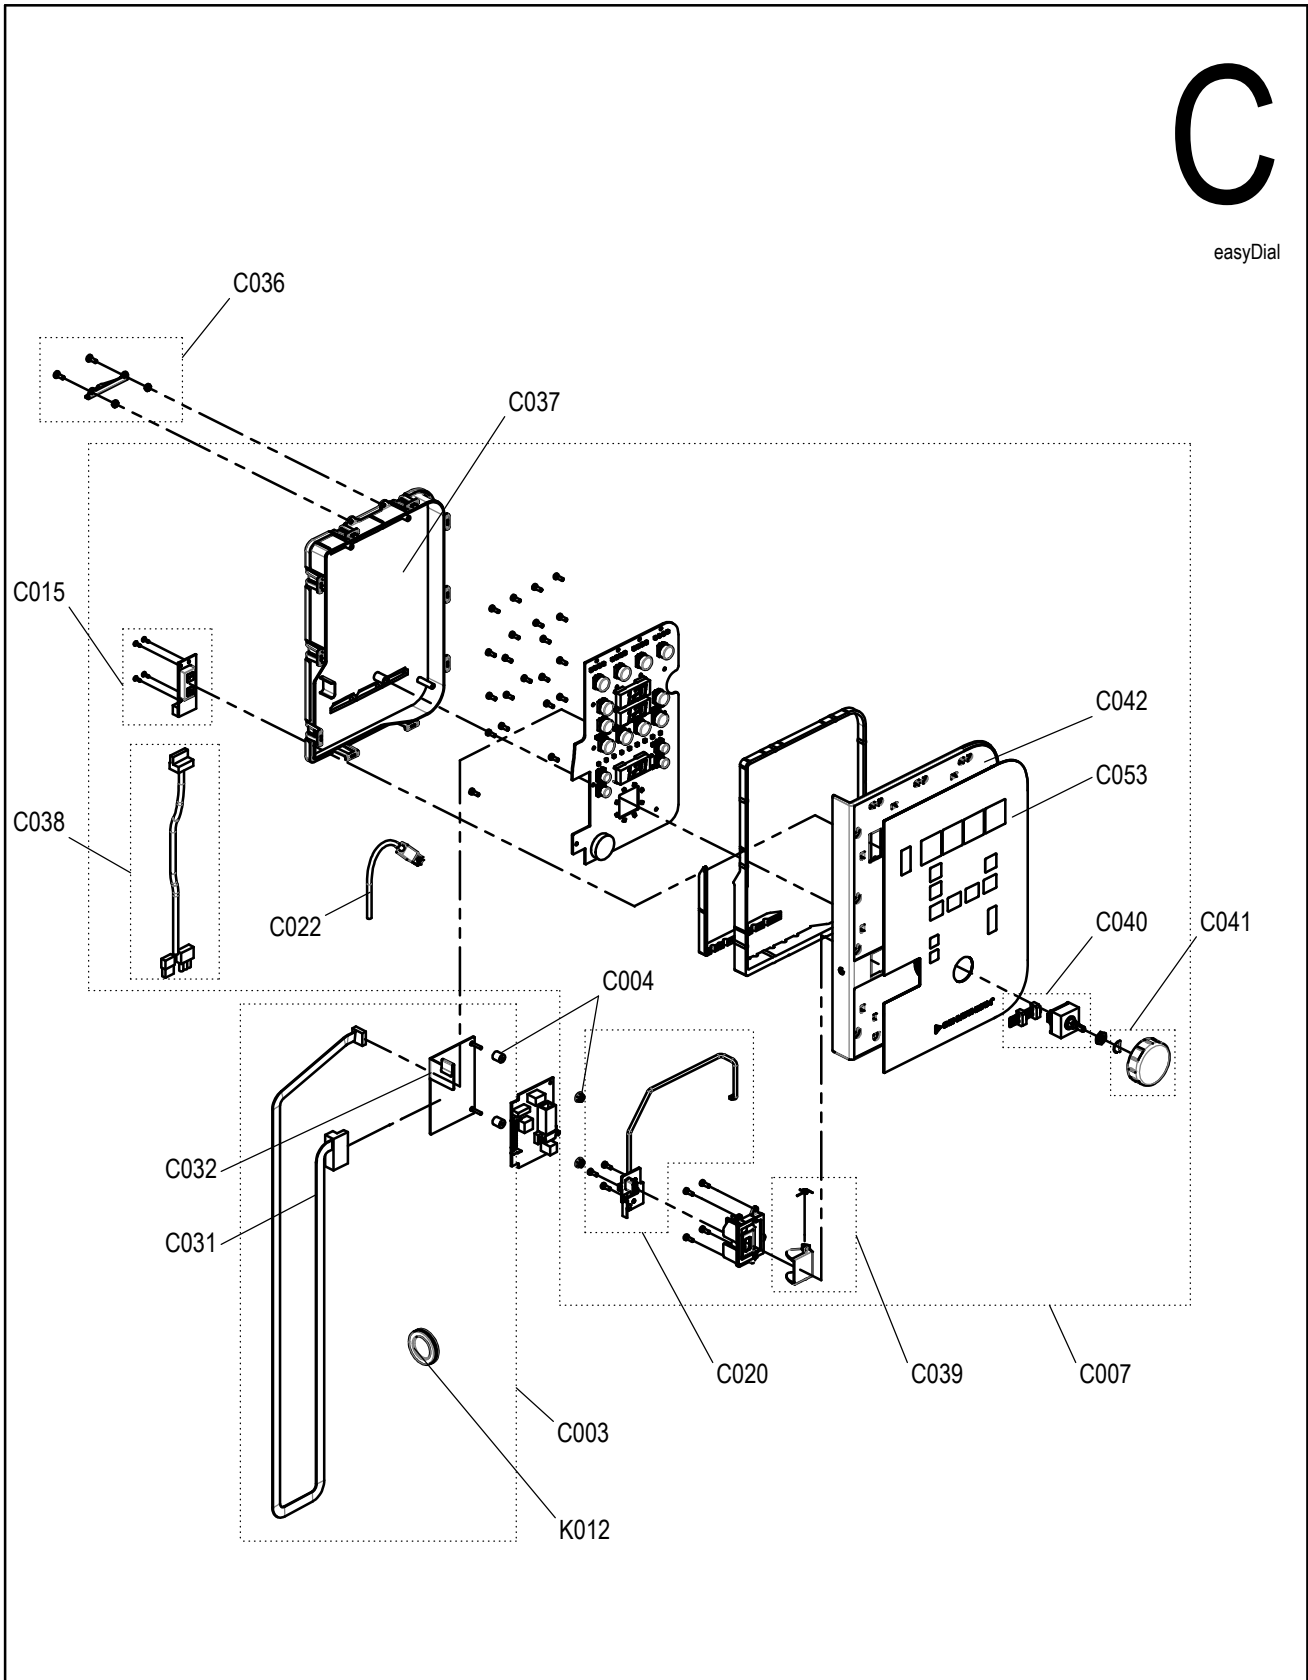

CONVOTHERM

Ersatzteilzeichnung Bedienblende easyDial Convotherm4
Spare part drawing operating panel easyDial Convotherm4

ETZ C - BM B0 P4

C

easyDial

02	AM 2017/075	Oct 18, 17	hshweig	Drawn	Aug 31, 15	aruhdorf
03	aktualisiert	Jan 07, 20	aneumeie	App.	Jan 07, 20	aneumeie
Rev	Remarks	Date	Name		Date	Name

Laufende Verbesserungen des Produkts können Änderungen der Spezifikationen ohne expliziten Hinweis bedingen. Continuous improvements to the product may mean changes to the specification are made without explicit mention.
9865010_03 Jan 07, 20 © 2019