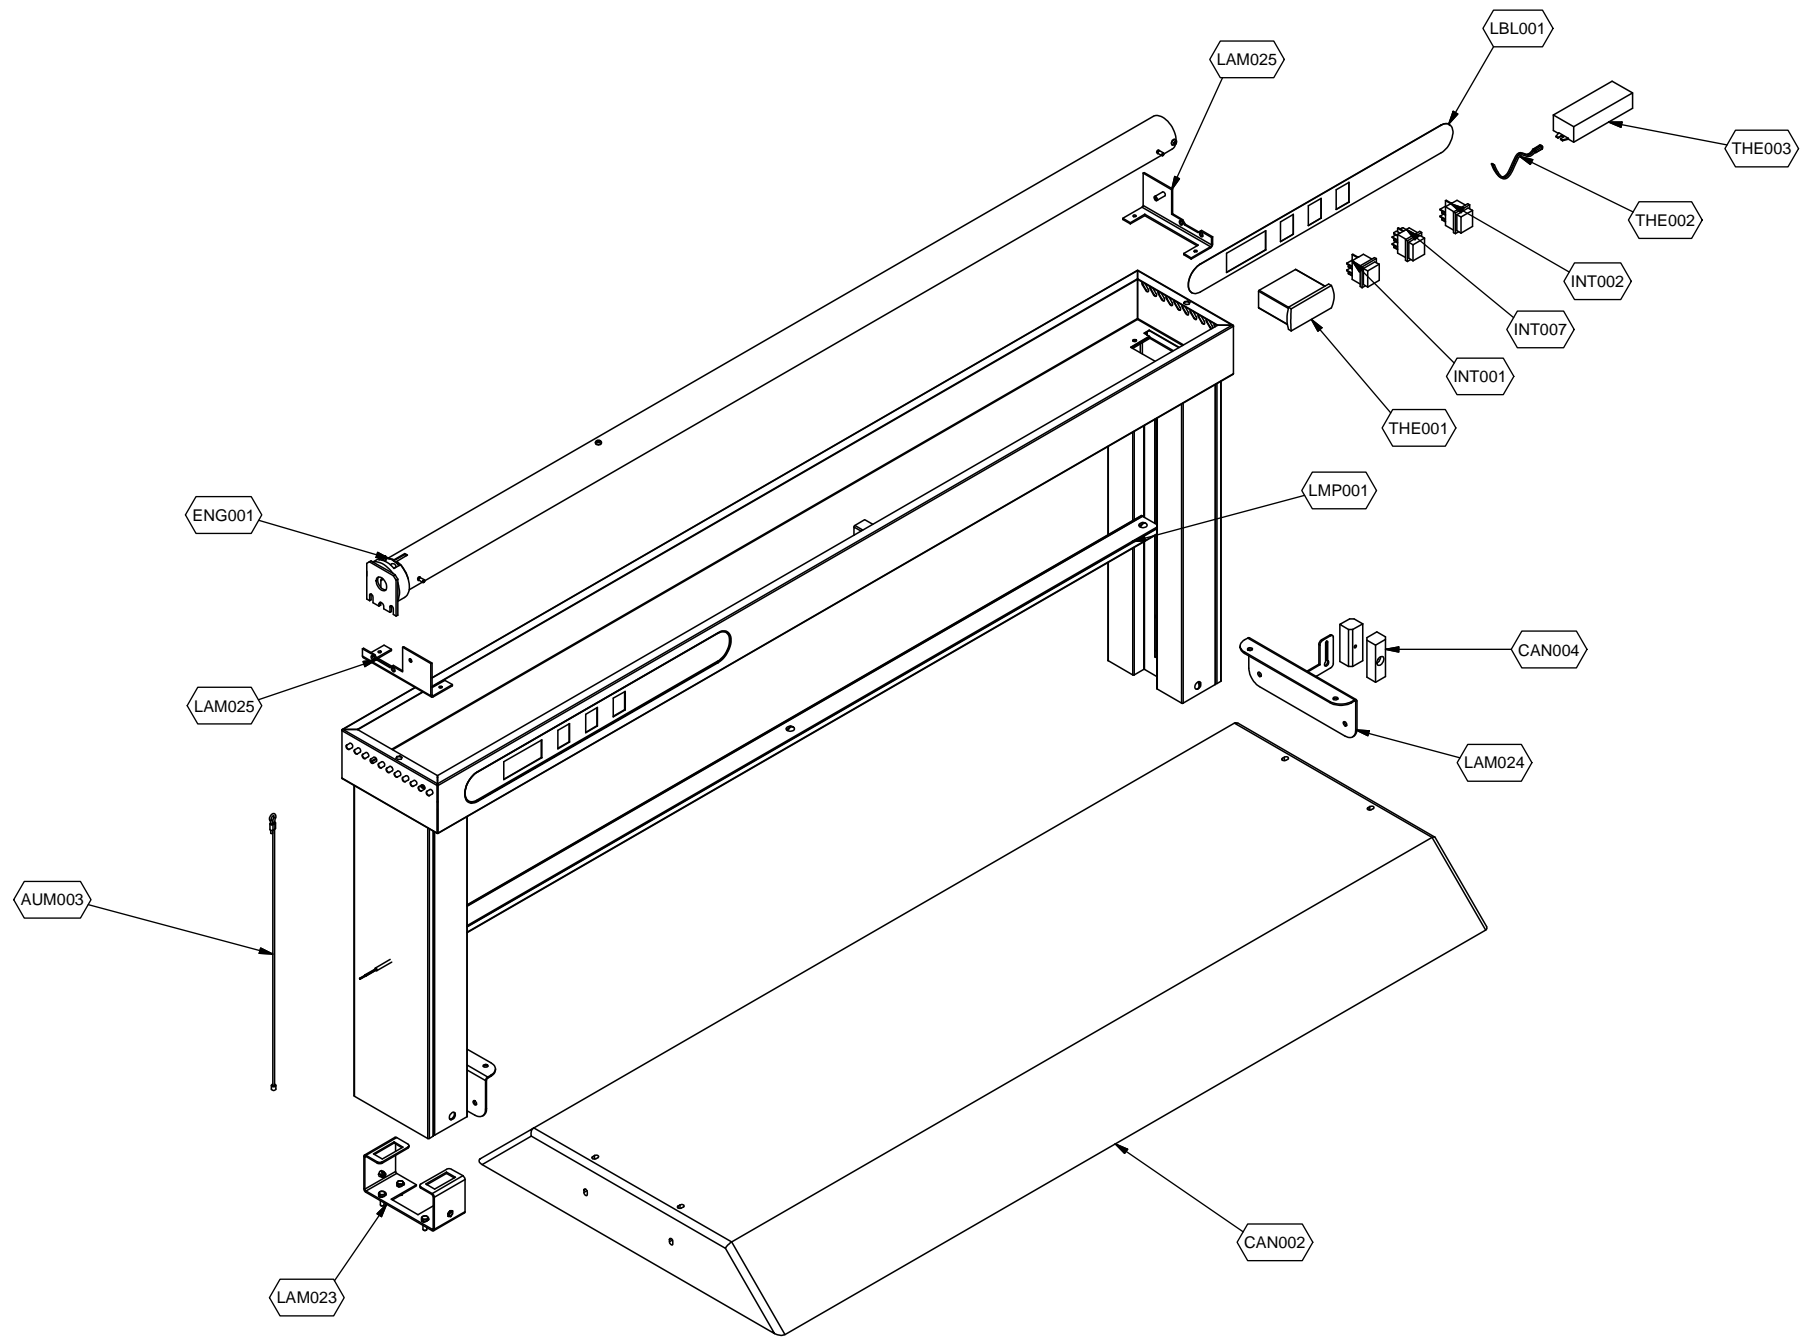

cookmax+

start!

Kühlung Büfett-Insel, gekühlte Platte, Vollverkleidung

Artikel-Nr.

90651257 (9BTIS6FIMCA02 / TR-LIME 6C)

Explosionszeichnung / Ersatzteile

Bitte bei Ersatzteilbestellung immer Artikelnummer und Seriennummer mit angeben!

Exploded View

Validity: 08/04/2016

9BTIS6FIMCA02	TRADITION 6I PIANO REF.STAT L.CHERRY
ESP072-01	TRADITION LIME

Ref. Drawing	Code	Description
AUM003	72539336	FUNE INOX D=2.5 L=446.5 MM
CAN002	72539358	CAPPOTTINA PLEXIGLASS DROP-IN 6-1
CAN004	72539318	PATTINO PEHD SOVR.MOB. SQUARE 8-1
CMP001	74865720	COMPR. EMT6165GK CSIR 230V/50HZ R404A
CND001	74837032	CONDENS. 8TX3R 230*210*110 FIJI 4/1
ECP001	74867011	PARTI ELET.COMPL.EMT6165GK
ENG001	72539324	MOTORE TUBOLARE 120 W
FAN001	74848151	VENT.10W 230V L=1500 FISSAGGIO GRIGLIA E
FAN002	74848156	PALA.ASP.DIAM.200\34°
GRD001	74845144	GRIGLIA FE.A CESTELLO PER PALA 200-34°
INT001	74742008	INT.NERO ON-OFF 16A SH JS-608FA-O-B-6
INT002	74742017	INTERR.ARANC.LAMP 16A B418C1H1X0000 MOLV
INT007	74742009	INT.NERO ON-OFF-ON 16A SH JS-608FG-O-B-4
LAM001	72539511	LAM.SUPP.UCE ZINC.
LAM016	72539518	GRIGLIA ESTERNA UCE
LAM017	72539674	LAM.UNIONE GAMBA+TRAVERSO DROP-IN
LAM023	72539306	STAF.FISSAG.MON.VERT.SOV.MOB.SQUARE 8-1
LAM024	72539316	STAFFA X PLEXIGLASS SOV.MOB.SQUARE 8-1
LAM025	72539342	STAF.FIS.MOT.TUBOL.SOV.MOB.LED DROP-IN
LAM036	72539716	LAM.CONV.ARIA DROP-IN
LBL001	70709220	ADESIVO TRADITION (PVC 0,2)
LCK003	74702072	GIUNTO AGGANCIO PER PANNELLI ARUBA
LMP001	72539048	LAMPADA A LED SOVRAS.LIGHT 6-1 DROP-IN
MON001	73669718	ASS.SOVRAST.TRADITION DROP-IN 6-1
MON006	72539680	TELAIO GAMBA DROP-IN
MON007	72539698	TRAVERSO TELAIIO GAMBA 6/1 DROP-IN
RIV001	72546374	FIANCO SUP.CILIEGIO DROP-IN 6/1