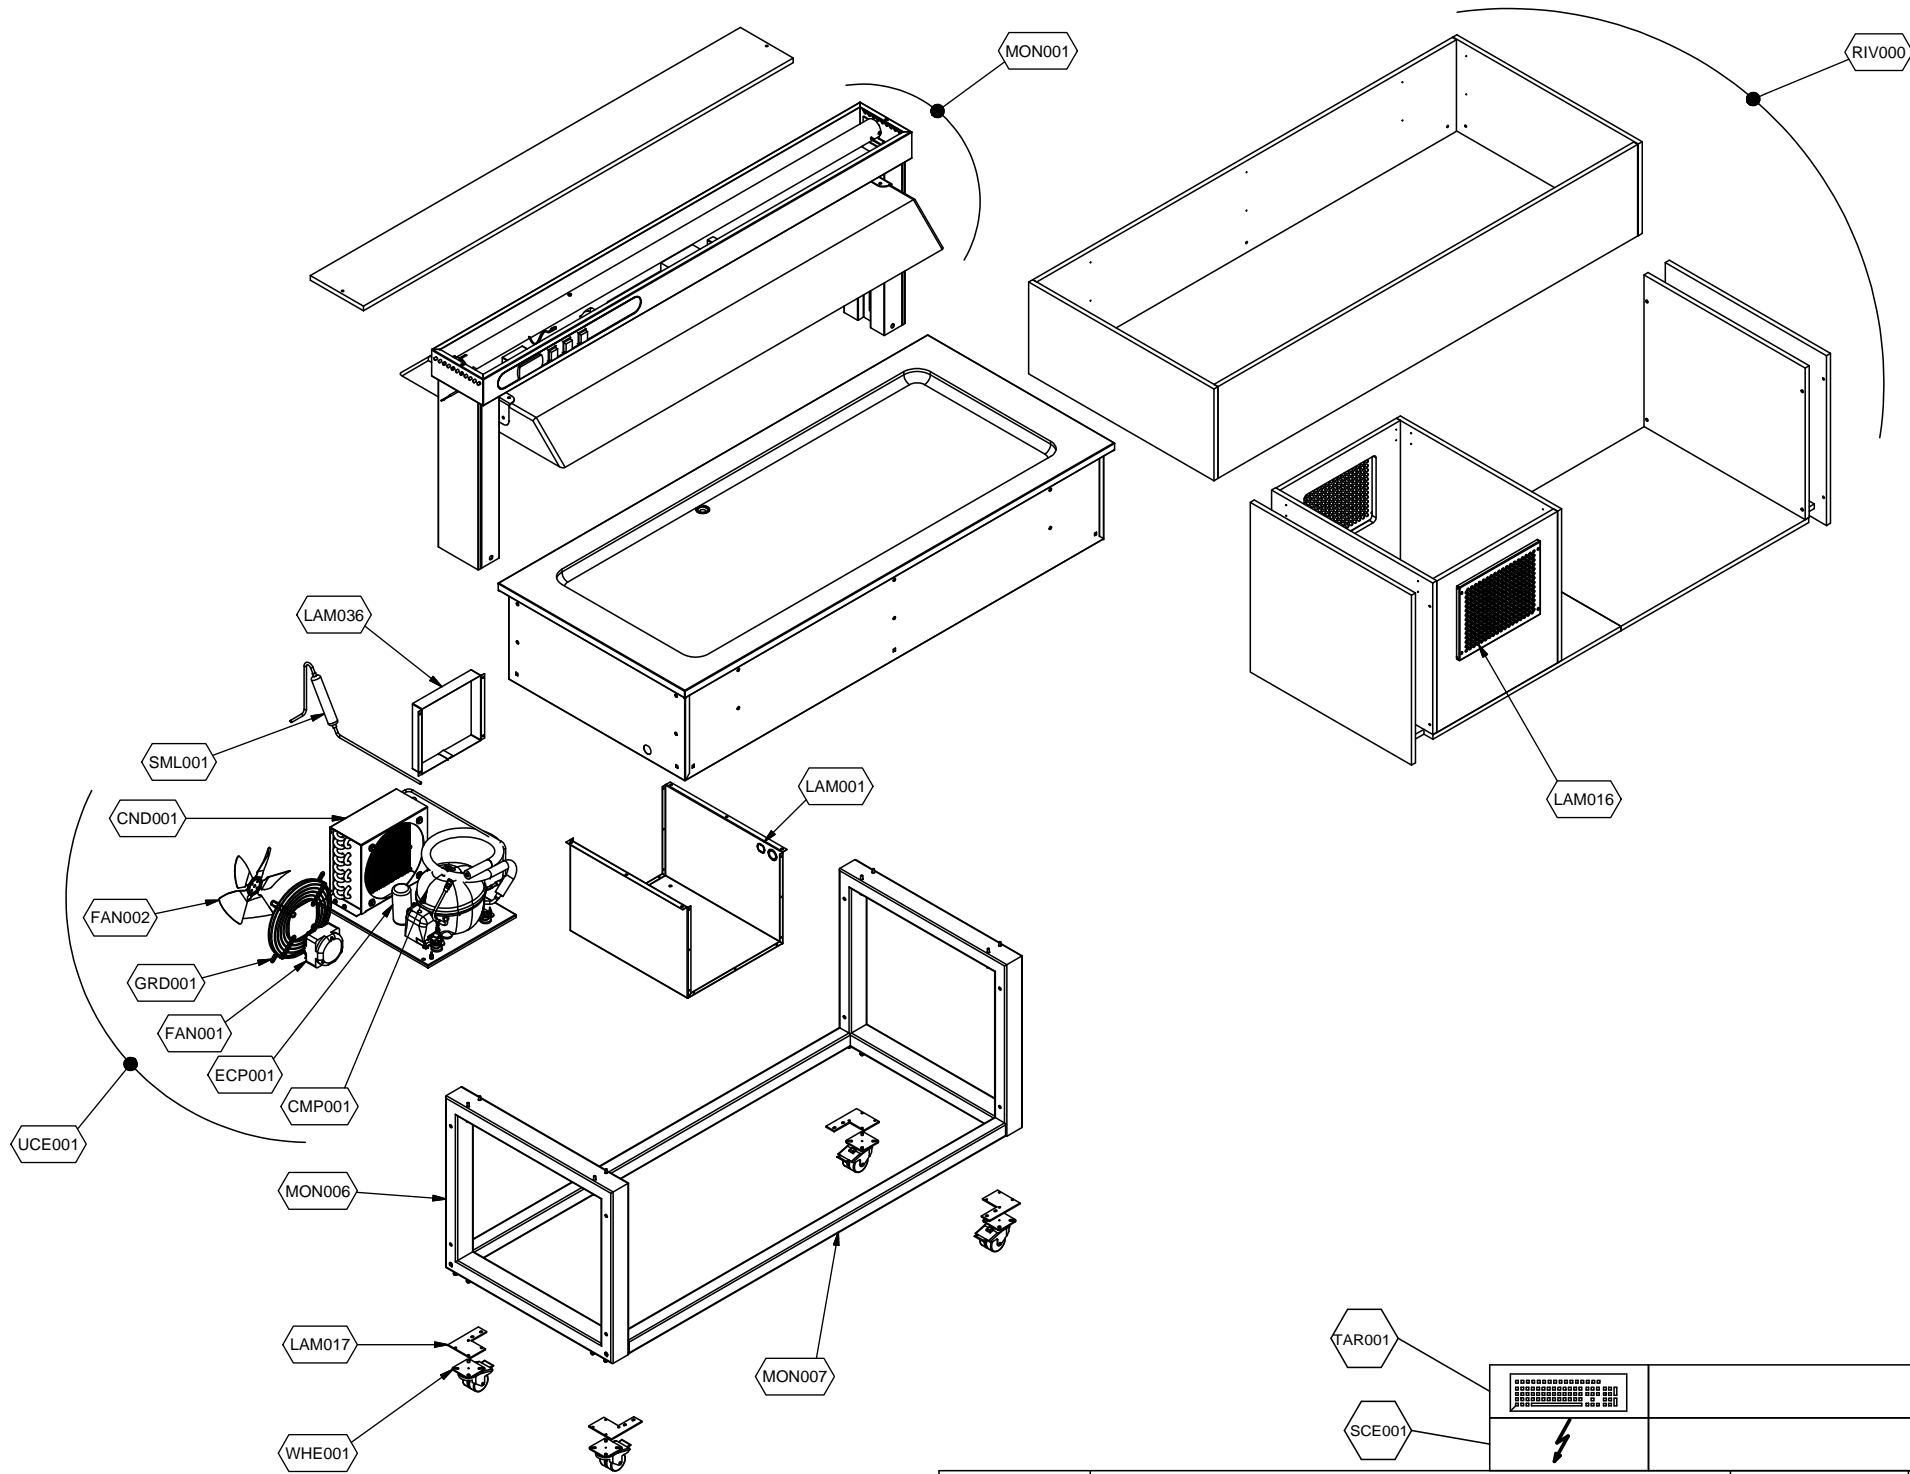

cookmax+

start!

Kühlung Büfett-Insel, gekühlte Platte, Vollverkleidung

Artikel-Nr.

90651257 (9BTIS6FIMCA02 / TR-LIME 6C)

Explosionszeichnung / Ersatzteile

Bitte bei Ersatzteilbestellung immer Artikelnummer und Seriennummer mit angeben!

Exploded View

Validity: 08/04/2016

9BTIS6FIMCA02	TRADITION 6I PIANO REF.STAT L.CHERRY
ESP072-01	TRADITION LIME

Ref. Drawing	Code	Description
AUM003	72539336	FUNE INOX D=2.5 L=446.5 MM
CAN002	72539358	CAPPOTTINA PLEXIGLASS DROP-IN 6-1
CAN004	72539318	PATTINO PEHD SOVR.MOB. SQUARE 8-1
CMP001	74865720	COMPR. EMT6165GK CSIR 230V/50HZ R404A
CND001	74837032	CONDENS. 8TX3R 230*210*110 FIJI 4/1
ECP001	74867011	PARTI ELET.COMPL.EMT6165GK
ENG001	72539324	MOTORE TUBOLARE 120 W
FAN001	74848151	VENT.10W 230V L=1500 FISSAGGIO GRIGLIA E
FAN002	74848156	PALA.ASP.DIAM.200\34°
GRD001	74845144	GRIGLIA FE.A CESTELLO PER PALA 200-34°
INT001	74742008	INT.NERO ON-OFF 16A SH JS-608FA-O-B-6
INT002	74742017	INTERR.ARANC.LAMP 16A B418C1H1X0000 MOLV
INT007	74742009	INT.NERO ON-OFF-ON 16A SH JS-608FG-O-B-4
LAM001	72539511	LAM.SUPP.UCE ZINC.
LAM016	72539518	GRIGLIA ESTERNA UCE
LAM017	72539674	LAM.UNIONE GAMBA+TRAVERSO DROP-IN
LAM023	72539306	STAF.FISSAG.MON.VERT.SOV.MOB.SQUARE 8-1
LAM024	72539316	STAFFA X PLEXIGLASS SOV.MOB.SQUARE 8-1
LAM025	72539342	STAF.FIS.MOT.TUBOL.SOV.MOB.LED DROP-IN
LAM036	72539716	LAM.CONV.ARIA DROP-IN
LBL001	70709220	ADESIVO TRADITION (PVC 0,2)
LCK003	74702072	GIUNTO AGGANCIO PER PANNELLI ARUBA
LMP001	72539048	LAMPADA A LED SOVRAS.LIGHT 6-1 DROP-IN
MON001	73669718	ASS.SOVRAST.TRADITION DROP-IN 6-1
MON006	72539680	TELAIO GAMBA DROP-IN
MON007	72539698	TRAVERSO TELAIIO GAMBA 6/1 DROP-IN
RIV001	72546374	FIANCO SUP.CILIEGIO DROP-IN 6/1