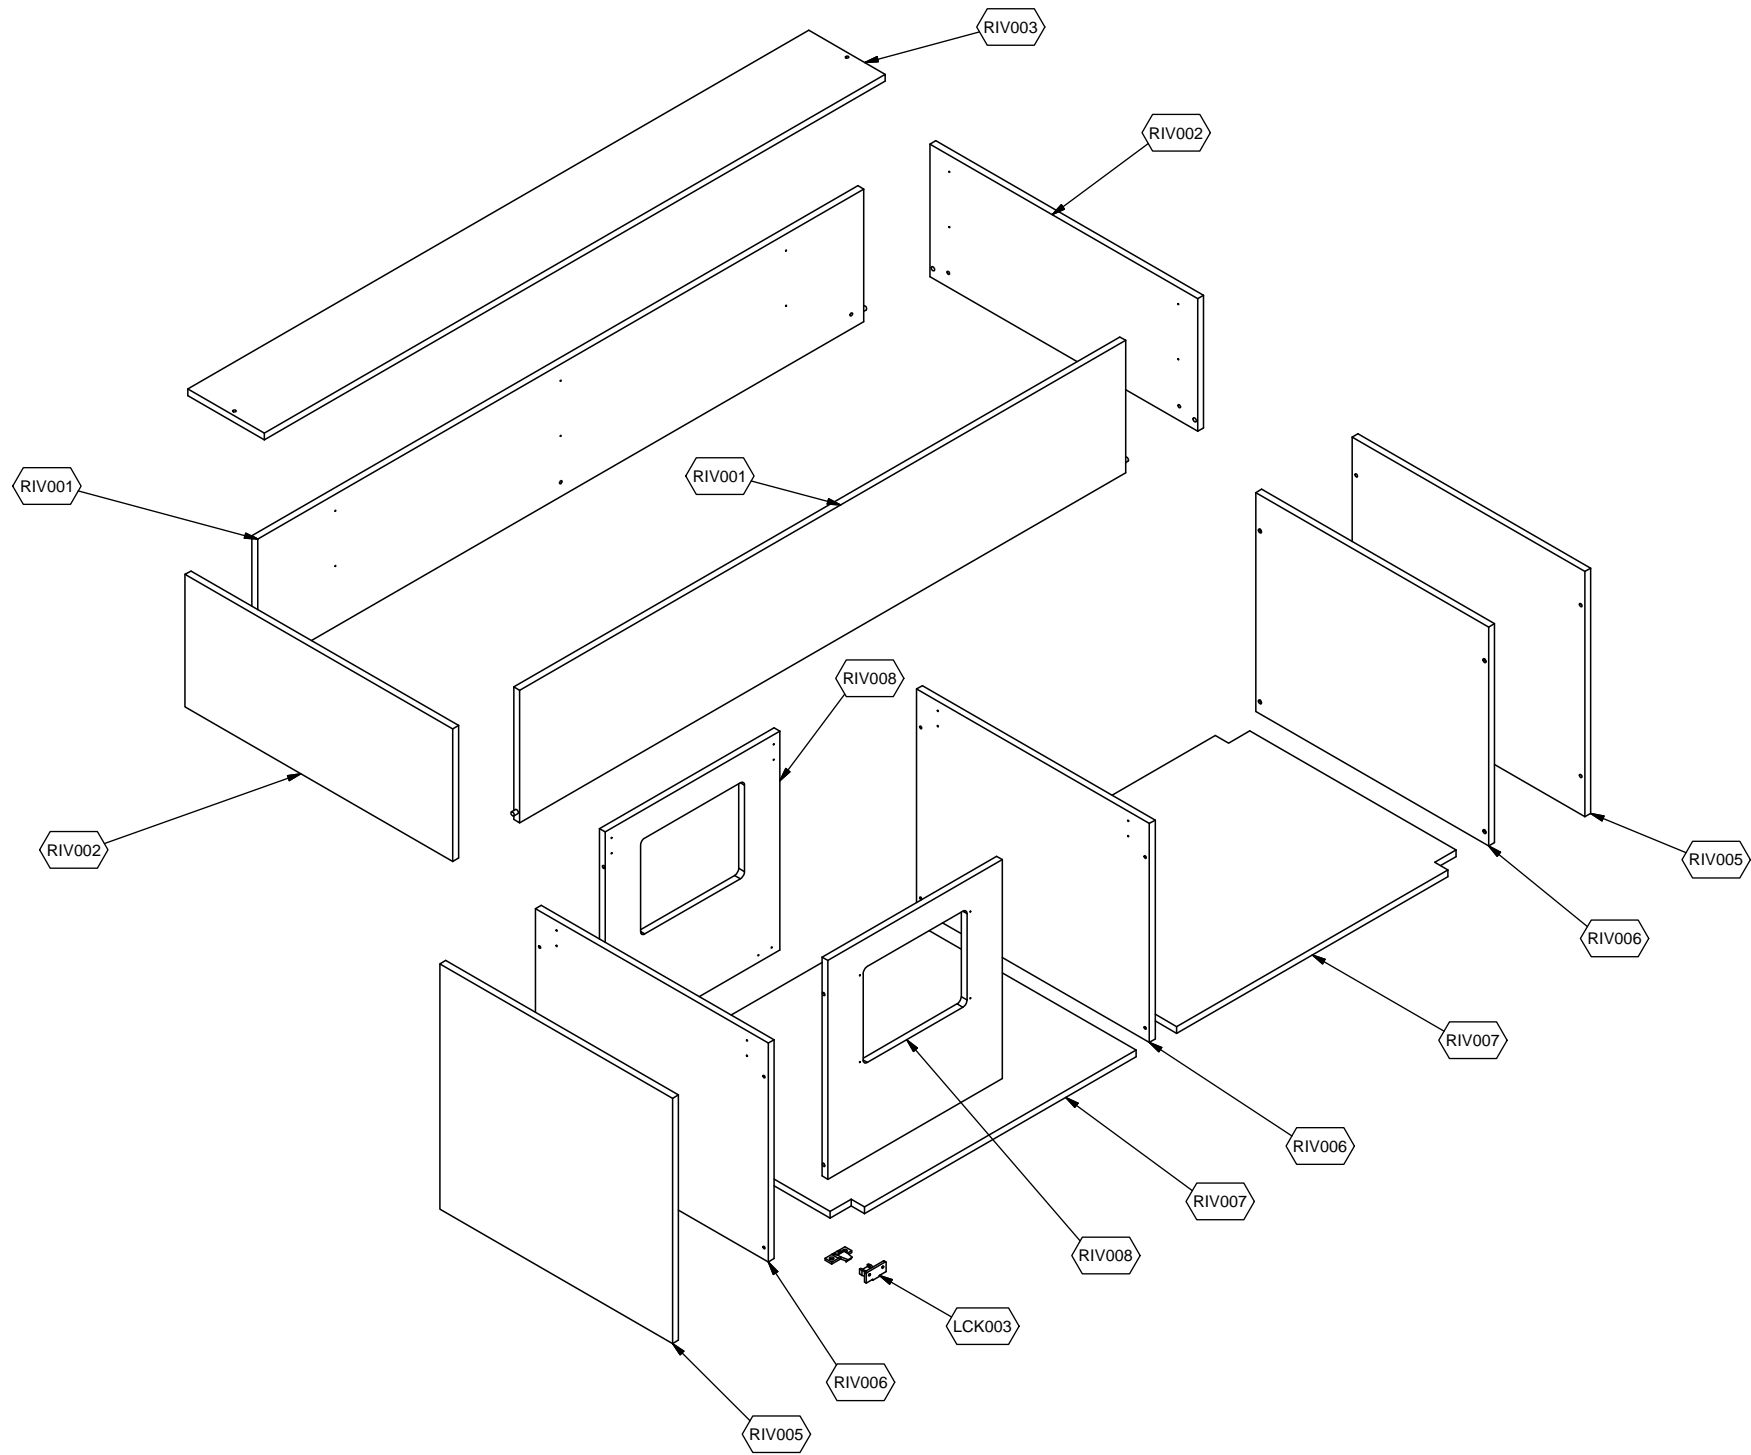

cookmax+

start!

Kühlung Büfett-Insel, gekühlte Platte, Vollverkleidung

Artikel-Nr.

90651257 (9BTIS6FIMCA02 / TR-LIME 6C)

Explosionszeichnung / Ersatzteile

Bitte bei Ersatzteilbestellung immer Artikelnummer und Seriennummer mit angeben!

Exploded View

Validity: 08/04/2016

9BTIS6FIMCA02	TRADITION 6I PIANO REF.STAT L.CHERRY
ESP072-01	TRADITION LIME

Ref. Drawing	Code	Description
AUM003	72539336	FUNE INOX D=2.5 L=446.5 MM
CAN002	72539358	CAPPOTTINA PLEXIGLASS DROP-IN 6-1
CAN004	72539318	PATTINO PEHD SOVR.MOB. SQUARE 8-1
CMP001	74865720	COMPR. EMT6165GK CSIR 230V/50HZ R404A
CND001	74837032	CONDENS. 8TX3R 230*210*110 FIJI 4/1
ECP001	74867011	PARTI ELET.COMPL.EMT6165GK
ENG001	72539324	MOTORE TUBOLARE 120 W
FAN001	74848151	VENT.10W 230V L=1500 FISSAGGIO GRIGLIA E
FAN002	74848156	PALA.ASP.DIAM.200\34°
GRD001	74845144	GRIGLIA FE.A CESTELLO PER PALA 200-34°
INT001	74742008	INT.NERO ON-OFF 16A SH JS-608FA-O-B-6
INT002	74742017	INTERR.ARANC.LAMP 16A B418C1H1X0000 MOLV
INT007	74742009	INT.NERO ON-OFF-ON 16A SH JS-608FG-O-B-4
LAM001	72539511	LAM.SUPP.UCE ZINC.
LAM016	72539518	GRIGLIA ESTERNA UCE
LAM017	72539674	LAM.UNIONE GAMBA+TRAVERSO DROP-IN
LAM023	72539306	STAF.FISSAG.MON.VERT.SOV.MOB.SQUARE 8-1
LAM024	72539316	STAFFA X PLEXIGLASS SOV.MOB.SQUARE 8-1
LAM025	72539342	STAF.FIS.MOT.TUBOL.SOV.MOB.LED DROP-IN
LAM036	72539716	LAM.CONV.ARIA DROP-IN
LBL001	70709220	ADESIVO TRADITION (PVC 0,2)
LCK003	74702072	GIUNTO AGGANCIO PER PANNELLI ARUBA
LMP001	72539048	LAMPADA A LED SOVRAS.LIGHT 6-1 DROP-IN
MON001	73669718	ASS.SOVRAST.TRADITION DROP-IN 6-1
MON006	72539680	TELAIO GAMBA DROP-IN
MON007	72539698	TRAVERSO TELAIIO GAMBA 6/1 DROP-IN
RIV001	72546374	FIANCO SUP.CILIEGIO DROP-IN 6/1