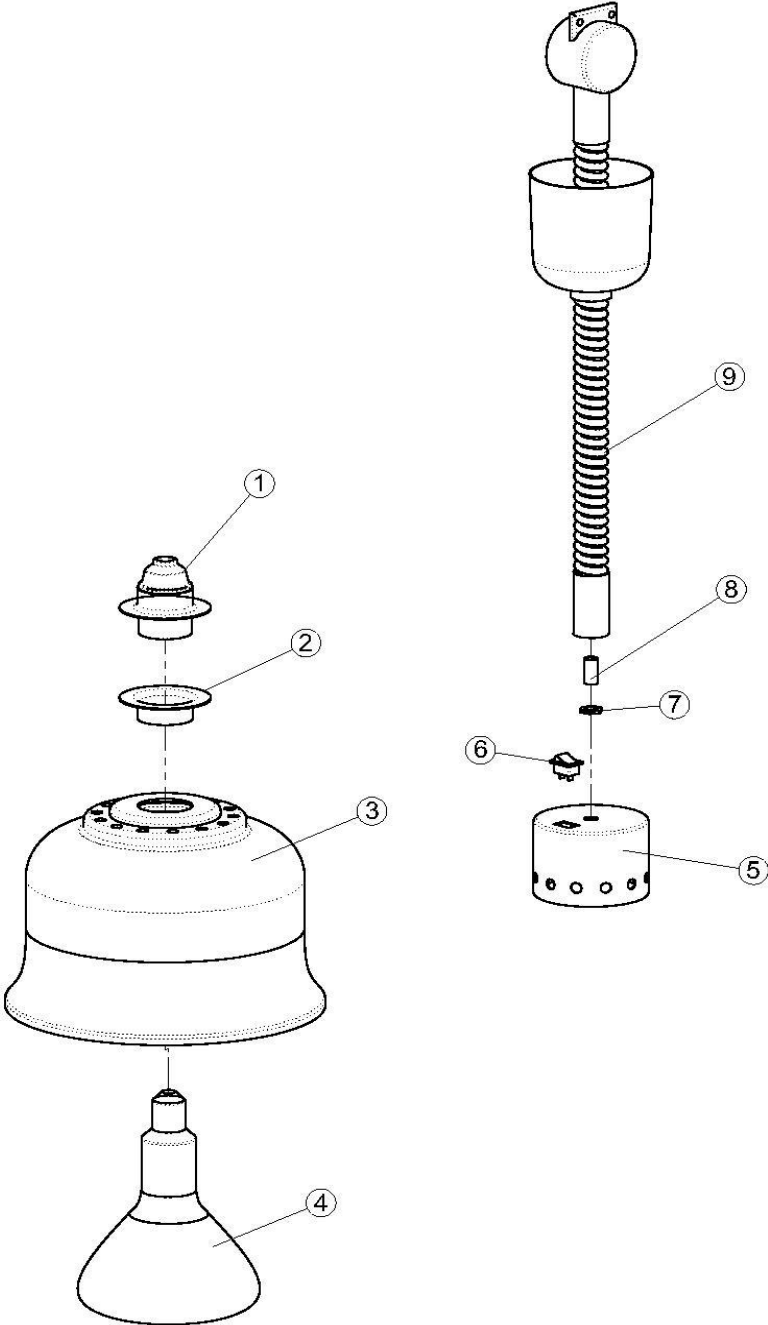

**Snackgeräte
Buffetlampe Chrom**

Artikel-Nr. 274002
(172-6010)

Explosionszeichnung / Ersatzteile

Artikel-Beschreibung: Buffet-Lampe Modell HENRY

Artikel-Nr.: 172-6010

Artikel-Beschreibung : Buffet-Lampe Modell HENRY
Artikel-Nr. : 172-6010

Nr.	Beschreibung
1	Lamp-socket
2	Sliding ring
3	Aluminium lamp structure
4	Infrared lamp 250 W
5	Aluminium lamp cap
6	Switch on/off
7	Lock nut
8	Lock screw
9	Adjustable electric cable