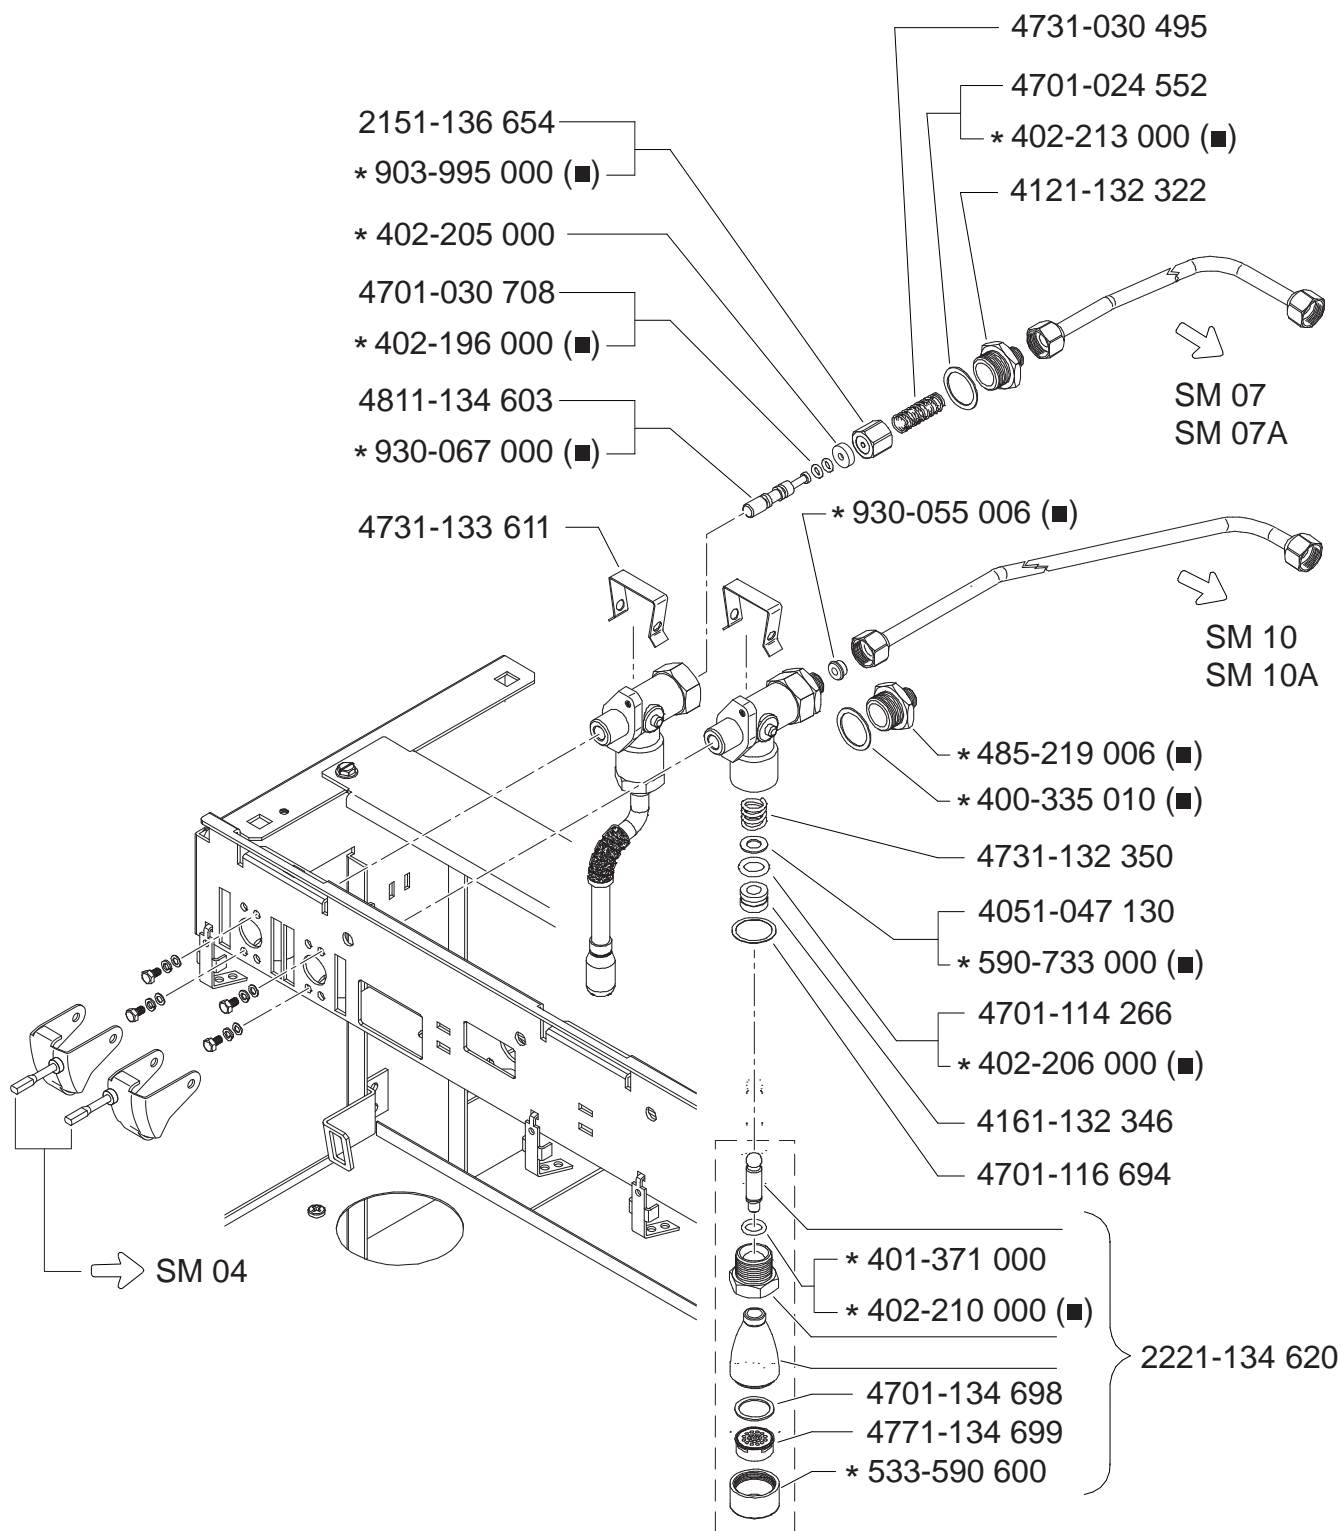

(■) For N.S.F

Valido dalla matricola n°
Valable à partir du matricule n°
Valid from No - Gultig ab der abkenn.-Nr - Valido a partir de la matricula n°

*Particolare modificato - Elèment modifiè - Modified part - Modifiziertes Einzelteil - Particular Modificado

05-08

Edizione del
Edition du
Edition of
Ausgabe vom
Edicion del

SM 05

TAB