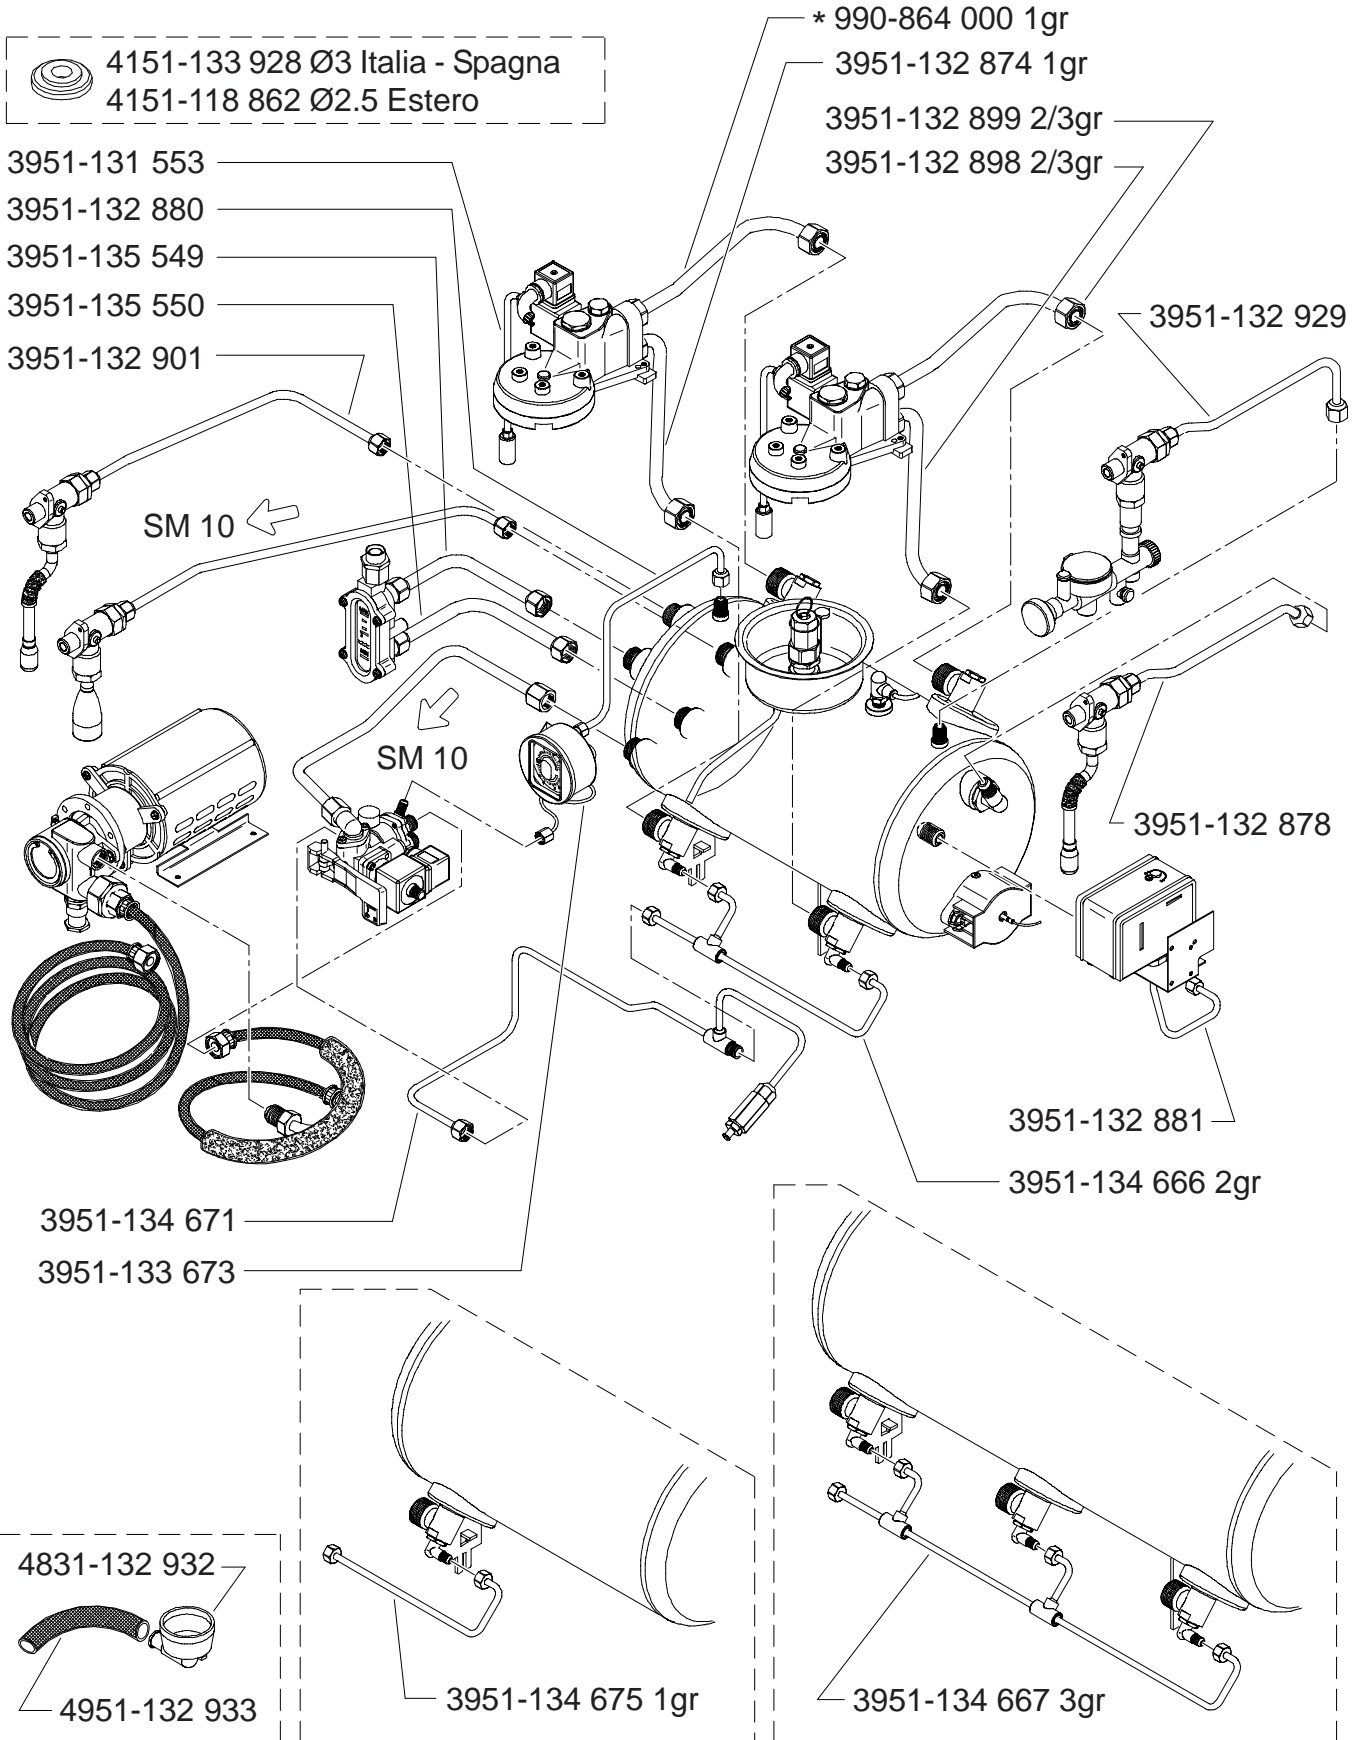

**SMART S**

 4151-133 928 Ø3 Italia - Spagna  
4151-118 862 Ø2.5 Estero

3951-131 553  
3951-132 880  
3951-135 549  
3951-135 550  
3951-132 901

\* 990-864 000 1gr  
3951-132 874 1gr  
3951-132 899 2/3gr  
3951-132 898 2/3gr