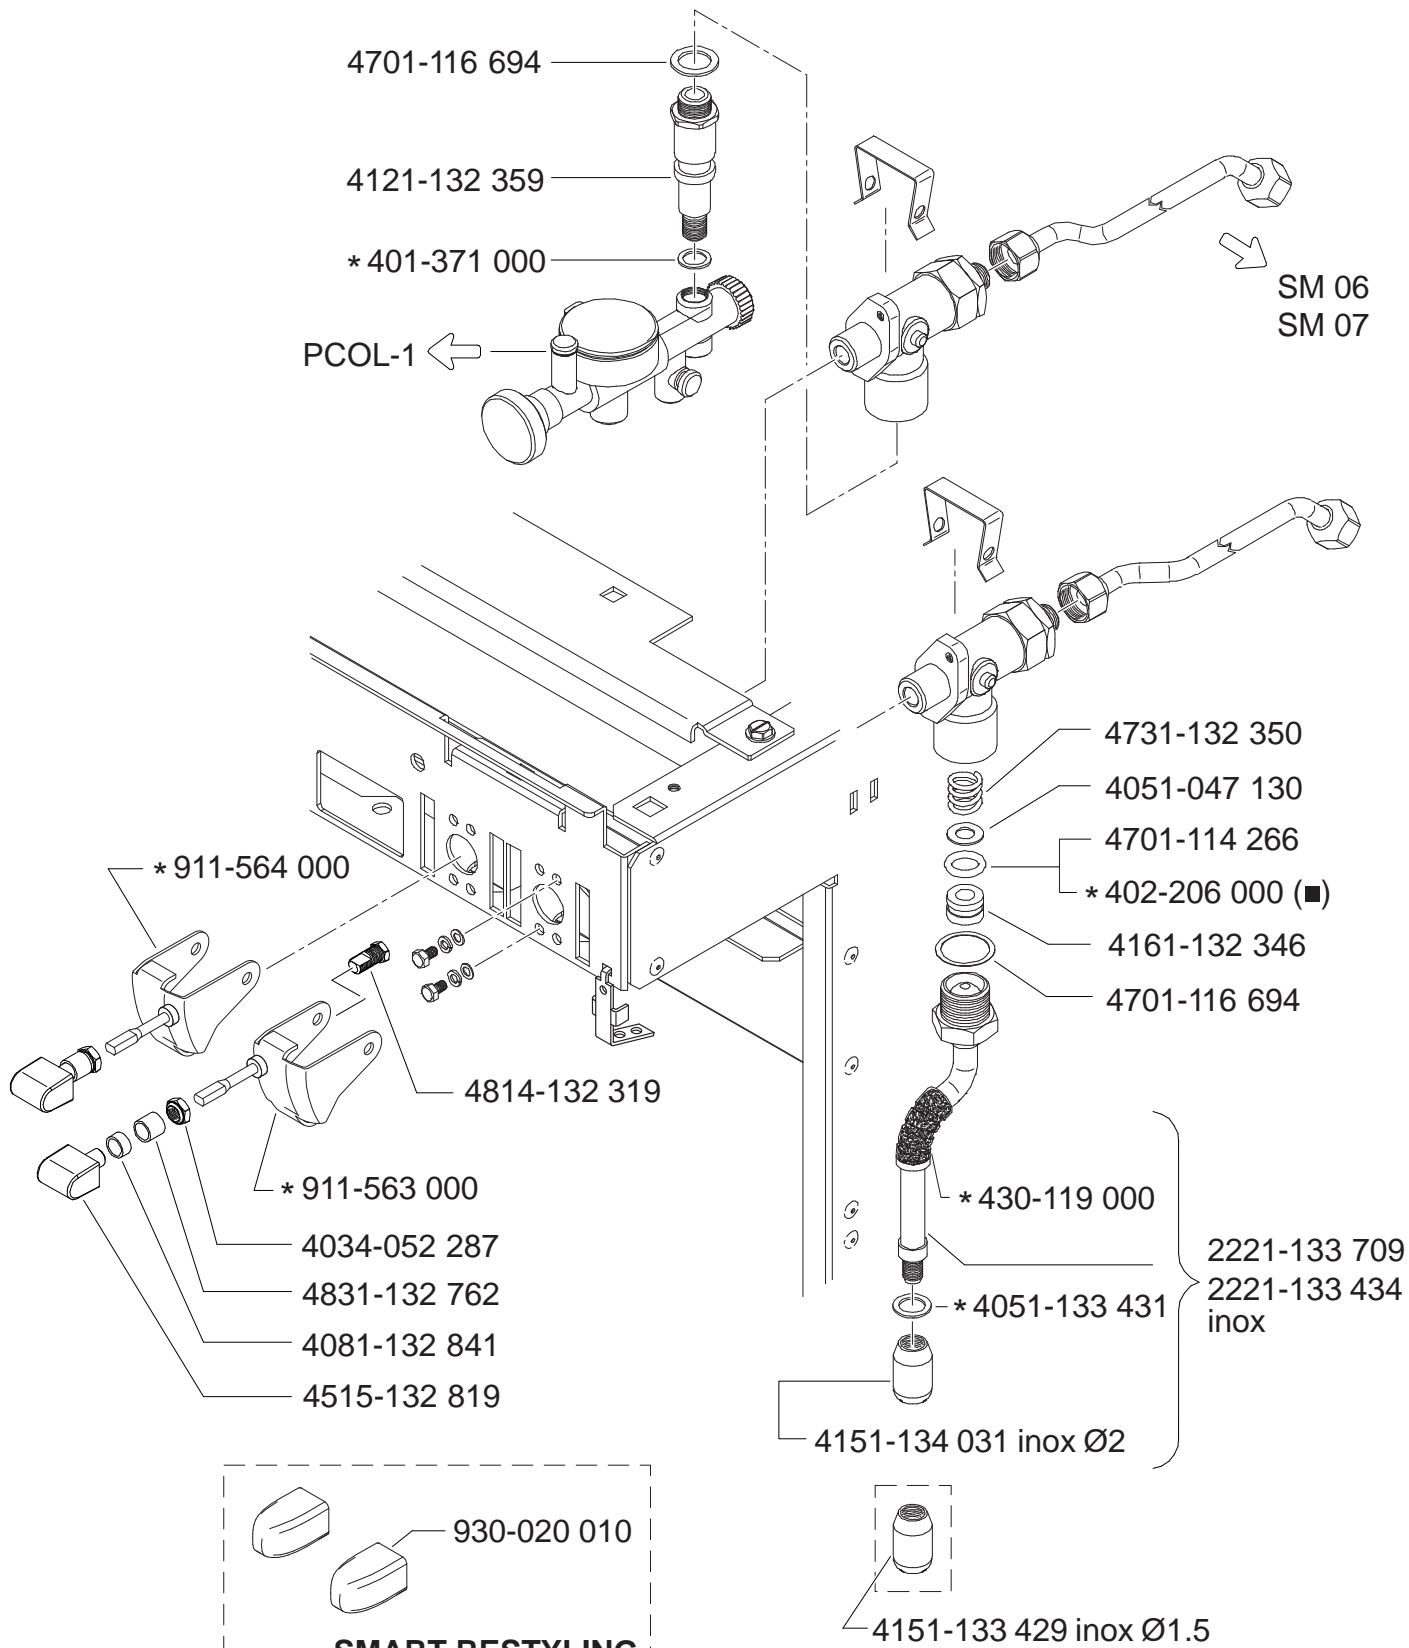

**SM 03**

TAB

\*Particolare modificato - Elèment modifiè - Modified part -Modifiziertes Einzelteil - Particular Modificado

**SMART RESTYLING**

(■) For N.S.F

Valido dalla matricola n°  
Valable à partir du matricule n°  
Valid from No - Gultig ab der abkenn.-Nr - Valido a partir de la matricula n°