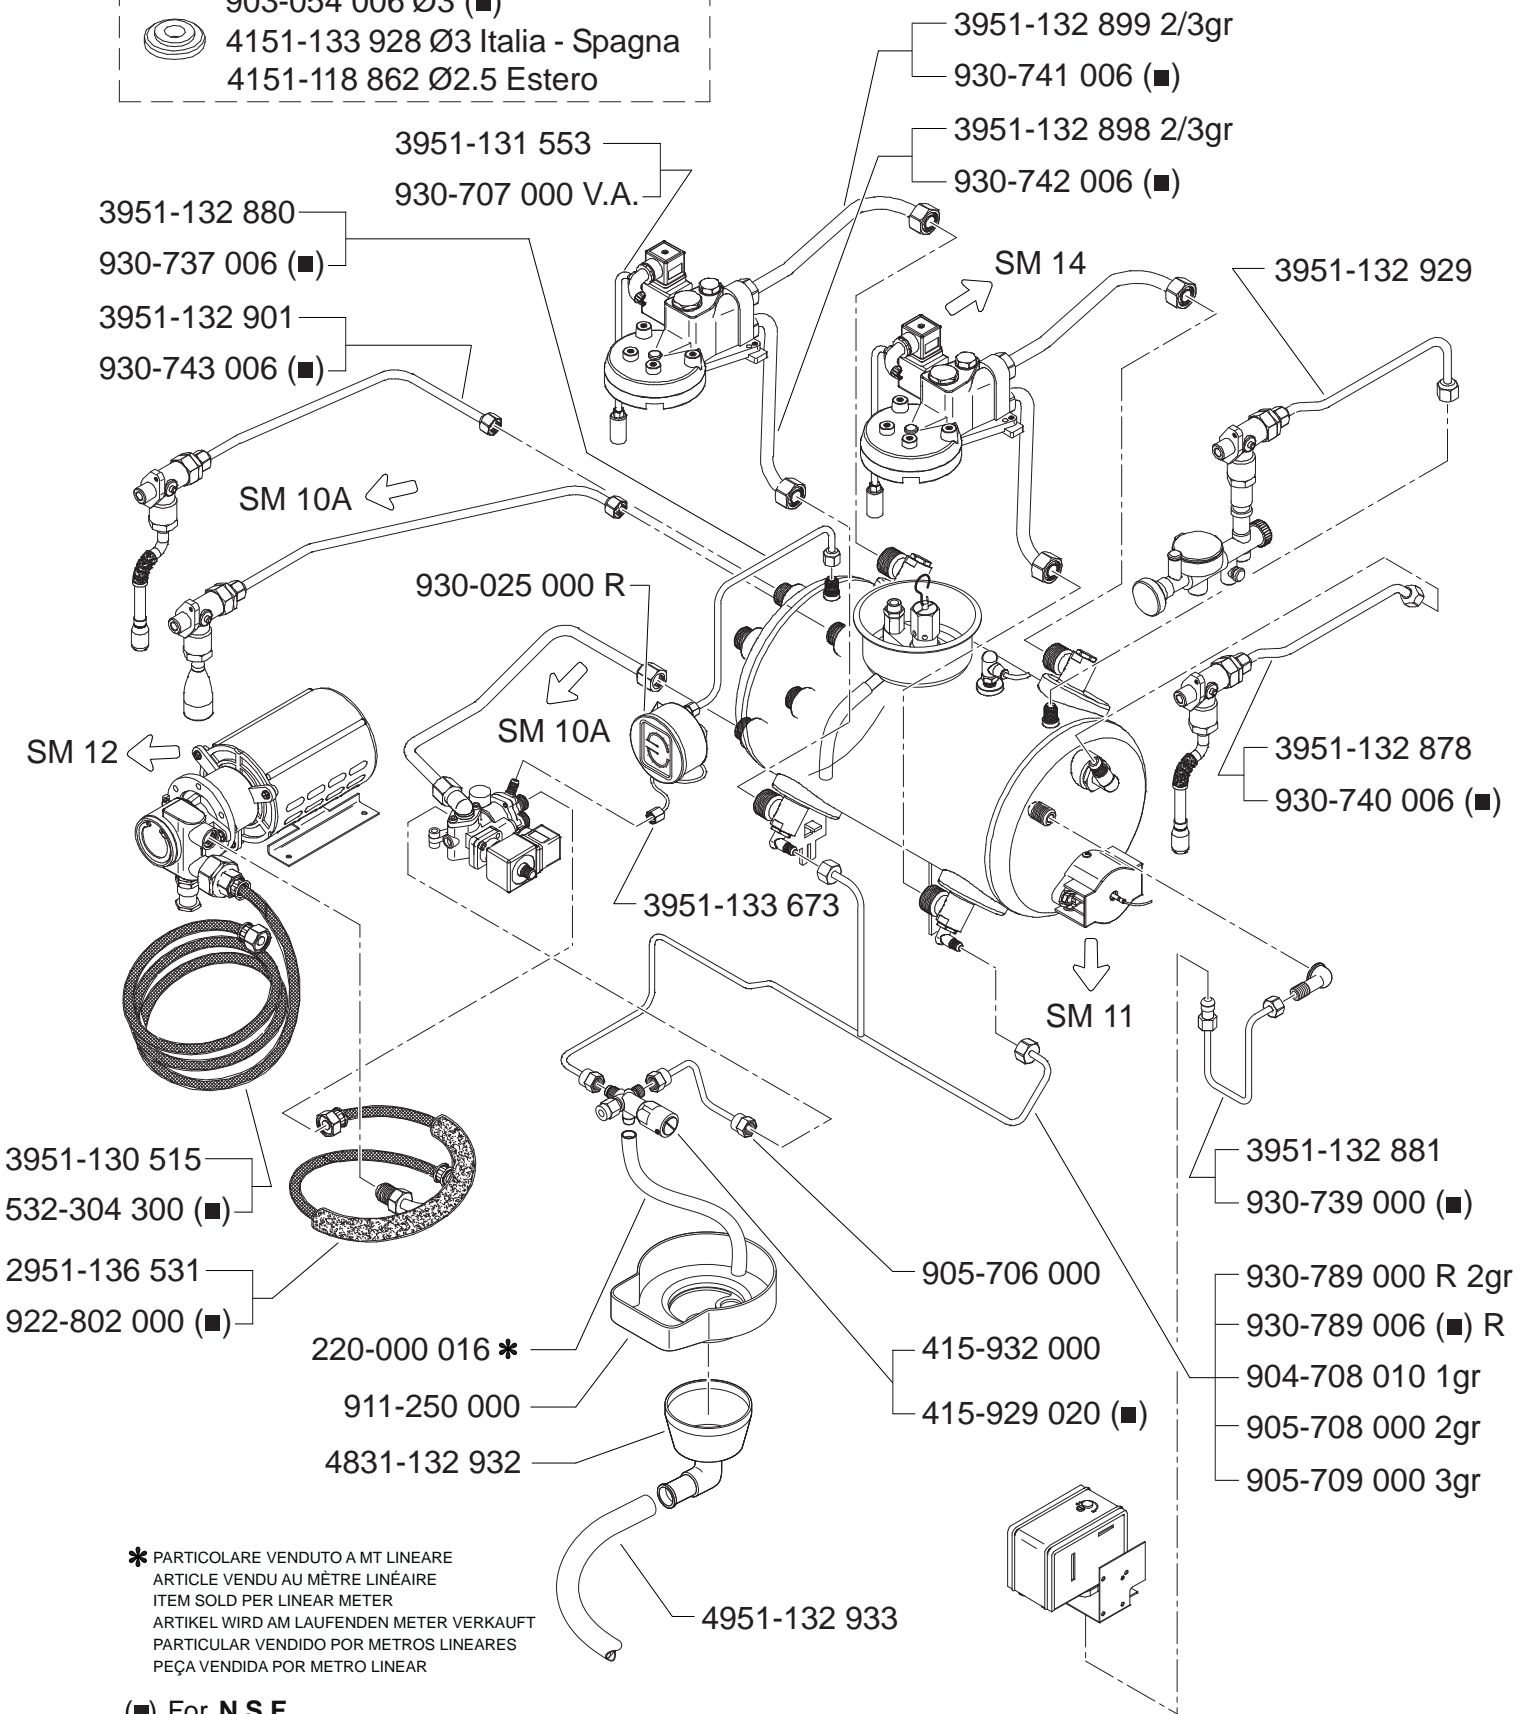

**SM 06**

TAB

\*Particolare modificato - Elément modifié - Modified part -Modifiziertes Einzelteil - Particular Modificado

Tubazioni - Tubes - Piping  
Rohre - Tubos

**SMART S**  
**SMART S RESTYLING**

- 903-054 006 Ø3 (■)  
4151-133 928 Ø3 Italia - Spagna  
4151-118 862 Ø2.5 Estero