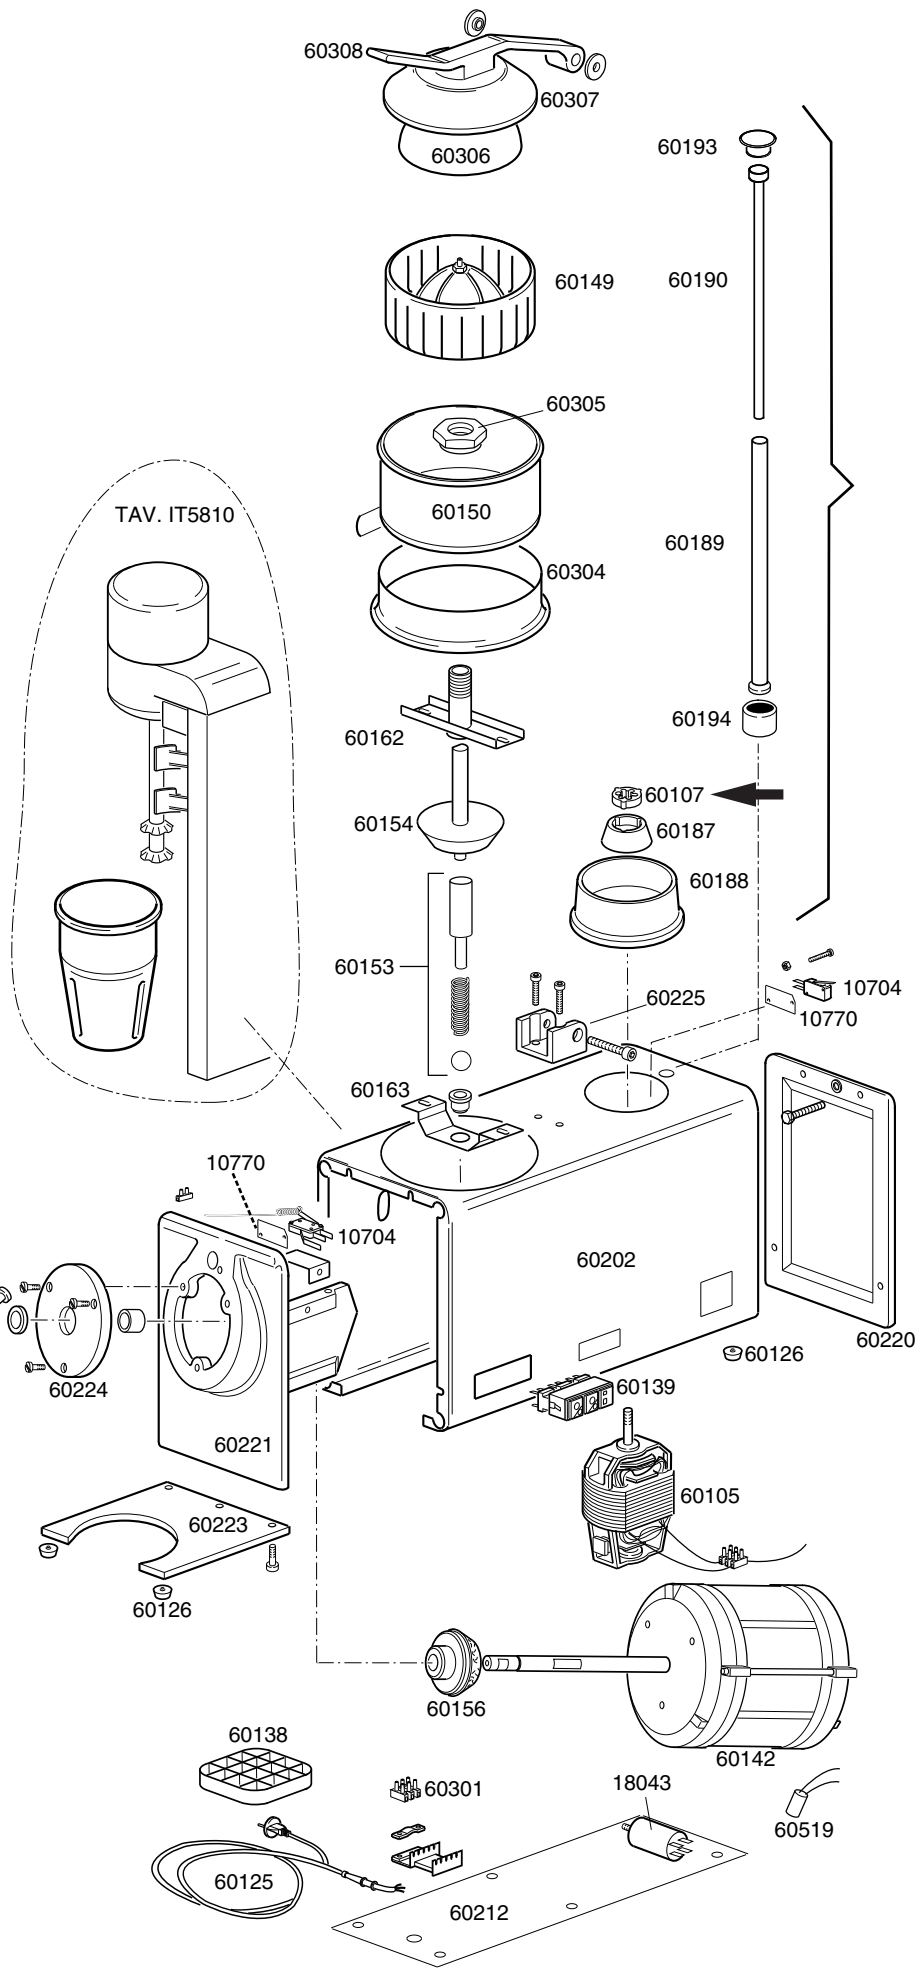

TAVOLA REV
IT5720 **03**

GM3 - GM4

GRUPPI MULTIPLI GM3 - GM4

**TAVOLA
IT5720**

CODICE	DESCRIZIONE	CODICE	DESCRIZIONE
10704	Micro sicurezza	60195	Disco supporto bronzina ←
10770	Isolante bachelite	60109	Ingranaggio maschio ←
18043	Condensatore 10 Microfard	60116	Assieme coltelli + asse ←
60105	Motore R93 2 velocità	60196	Rondella antifrizione ←
→ 60107	Ingranaggio femmina	60197	V-ring Ø 6 ←
→ 60108	Cono frullatore		
60125	Cavo alimentazione		
60126	Piedino in gomma		
60127	Lama tritagliaccio		
60134	Disco portalama		
60135	Tramoggia ghiaccio		
60136	Griglietta tonda forata inox		
60137	Vaschetta raccogli ghiaccio		
60138	Piattino portabicchiere		
60139	Pulsantiera tripla		
60142	Motore centrale		
60149	Pigna completa		
60150	Vaschetta spremiagrumi		
60153	Molla premi albero completa		
60154	Puleggia in alluminio		
60156	Puleggia frizione		
60162	Guida asse spremi GM3		
60163	Supporto asse spremi GM3		
60176	Bicchiera plastica completo lame 1,5 litri		
60177	Bicchiera inox completo lame 3 litri		
60178	Bicchiera plastica completo cono 1,5 litri		
60179	Bicchiera inox completo cono 3 litri		
→ 60180	Assieme coltelli con asse		
→ 60181	Assieme cono con asse		
60182	Coperchio bicchiere		
60183	Guarnizione bicchiere		
60184	Zoccolo bicchiere		
60185	Ingranaggio maschio		
60187	Supporto ingranaggio		
60188	Supporto bicchiere frullatore		
60189	Tubo porta asta per micro		
60190	Asta per micro		
60191	Bicchiera plastica 1,5 litri		
60192	Tappo per coperchio frullatore		
60193	Tappo per asta micro		
60194	Supporto per asta micro		
60202	Carter completo inox		
60212	Fondello di protezione		
60220	Chiusura fondo		
60221	Portatramoggia		
60223	Base		
60224	Supporto tramoggia		
60225	Portaleva		
60301	Morsettiera PA 27 3 poli		
60302	Maniglia premigriaccio		
60304	Supporto vaschetta spremiagrumi		
60305	Dado blocca vaschetta		
60306	Campanella spremiagrumi		
60307	Coperchio campanella spremiagrumi		
60308	Maniglia spremiagrumi		
60519	Filtro antidisturbo		