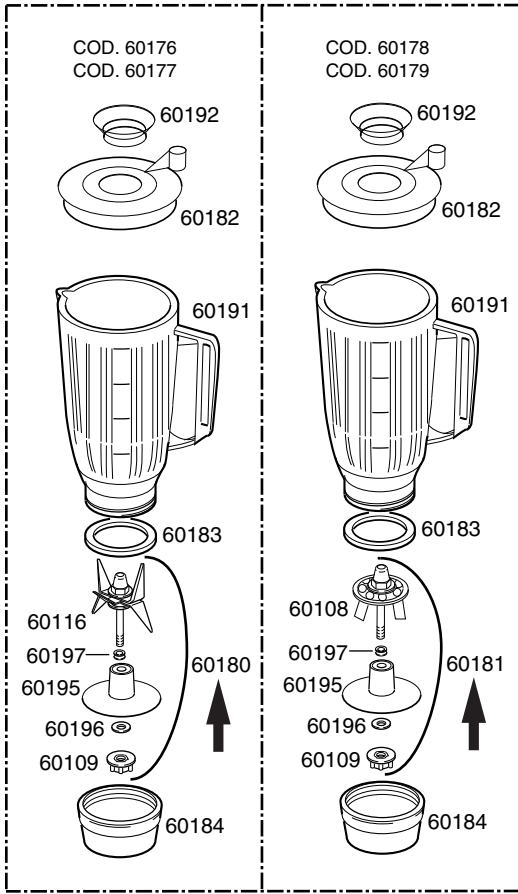

TAVOLA REV
IT5720 **03**

GM3 - GM4

GRUPPI MULTIPLI GM3 - GM4

**TAVOLA
IT5720**

CODICE	DESCRIZIONE	CODICE	DESCRIZIONE
10704	Micro sicurezza	60195	Disco supporto bronzina ←
10770	Isolante bachelite	60109	Ingranaggio maschio ←
18043	Condensatore 10 Microfard	60116	Assieme coltelli + asse ←
60105	Motore R93 2 velocità	60196	Rondella antifrizione ←
→ 60107	Ingranaggio femmina	60197	V-ring Ø 6 ←
→ 60108	Cono frullatore		
60125	Cavo alimentazione		
60126	Piedino in gomma		
60127	Lama tritagliaccio		
60134	Disco portalama		
60135	Tramoggia ghiaccio		
60136	Griglietta tonda forata inox		
60137	Vaschetta raccogli ghiaccio		
60138	Piattino portabicchiere		
60139	Pulsantiera tripla		
60142	Motore centrale		
60149	Pigna completa		
60150	Vaschetta spremiagrumi		
60153	Molla premi albero completa		
60154	Puleggia in alluminio		
60156	Puleggia frizione		
60162	Guida asse spremi GM3		
60163	Supporto asse spremi GM3		
60176	Bicchiera plastica completo lame 1,5 litri		
60177	Bicchiera inox completo lame 3 litri		
60178	Bicchiera plastica completo cono 1,5 litri		
60179	Bicchiera inox completo cono 3 litri		
→ 60180	Assieme coltelli con asse		
→ 60181	Assieme cono con asse		
60182	Coperchio bicchiere		
60183	Guarnizione bicchiere		
60184	Zoccolo bicchiere		
60185	Ingranaggio maschio		
60187	Supporto ingranaggio		
60188	Supporto bicchiere frullatore		
60189	Tubo porta asta per micro		
60190	Asta per micro		
60191	Bicchiera plastica 1,5 litri		
60192	Tappo per coperchio frullatore		
60193	Tappo per asta micro		
60194	Supporto per asta micro		
60202	Carter completo inox		
60212	Fondello di protezione		
60220	Chiusura fondo		
60221	Portatramoggia		
60223	Base		
60224	Supporto tramoggia		
60225	Portaleva		
60301	Morsettiera PA 27 3 poli		
60302	Maniglia premigriaccio		
60304	Supporto vaschetta spremiagrumi		
60305	Dado blocca vaschetta		
60306	Campanella spremiagrumi		
60307	Coperchio campanella spremiagrumi		
60308	Maniglia spremiagrumi		
60519	Filtro antidisturbo		