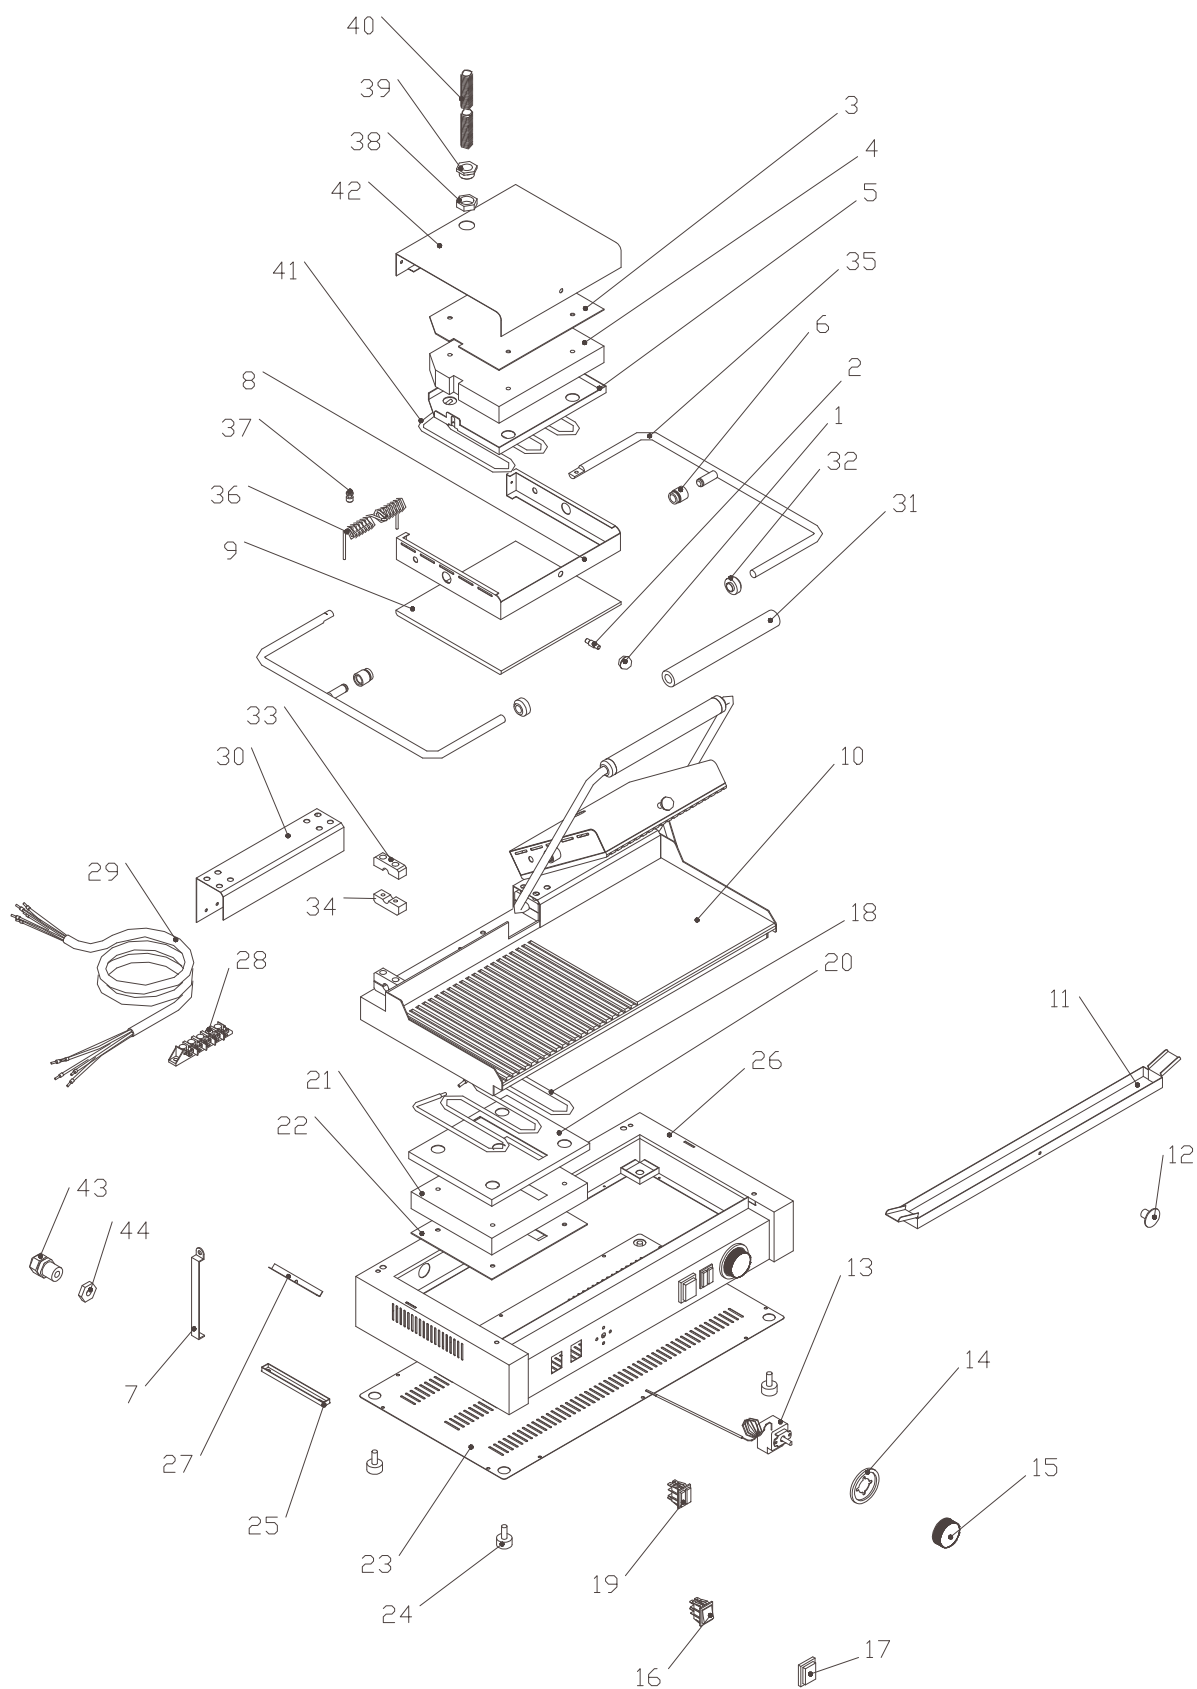

Artikelnr. 255007 (PD-2020M)

	CODE		CODE		CODE		CODE
1	407803200	14	402595000	27	451008700	40	408702400
2	408701500	15	402593000	28	402080100	41	401031200
3	452202080	16	401500500	29	402010700	42	452202040
4	407502125	17	401509000	30	452202330	43	402086016
5	452202070	18	401031800	31	408015020	44	402086216
6	408701800	19	401510000	32	408701700		
7	452202170	20	452202050	33	408702300		
8	452202090	21	407502124	34	408702350		
9	503001180	22	452202060	35	408015000		
10	503001110	23	452202230	36	408702500		
11	503001170	24	407810500	37	408701600		
12	407803050	25	451008600	38	408702200		
13	402503000	26	503001210	39	408701900		