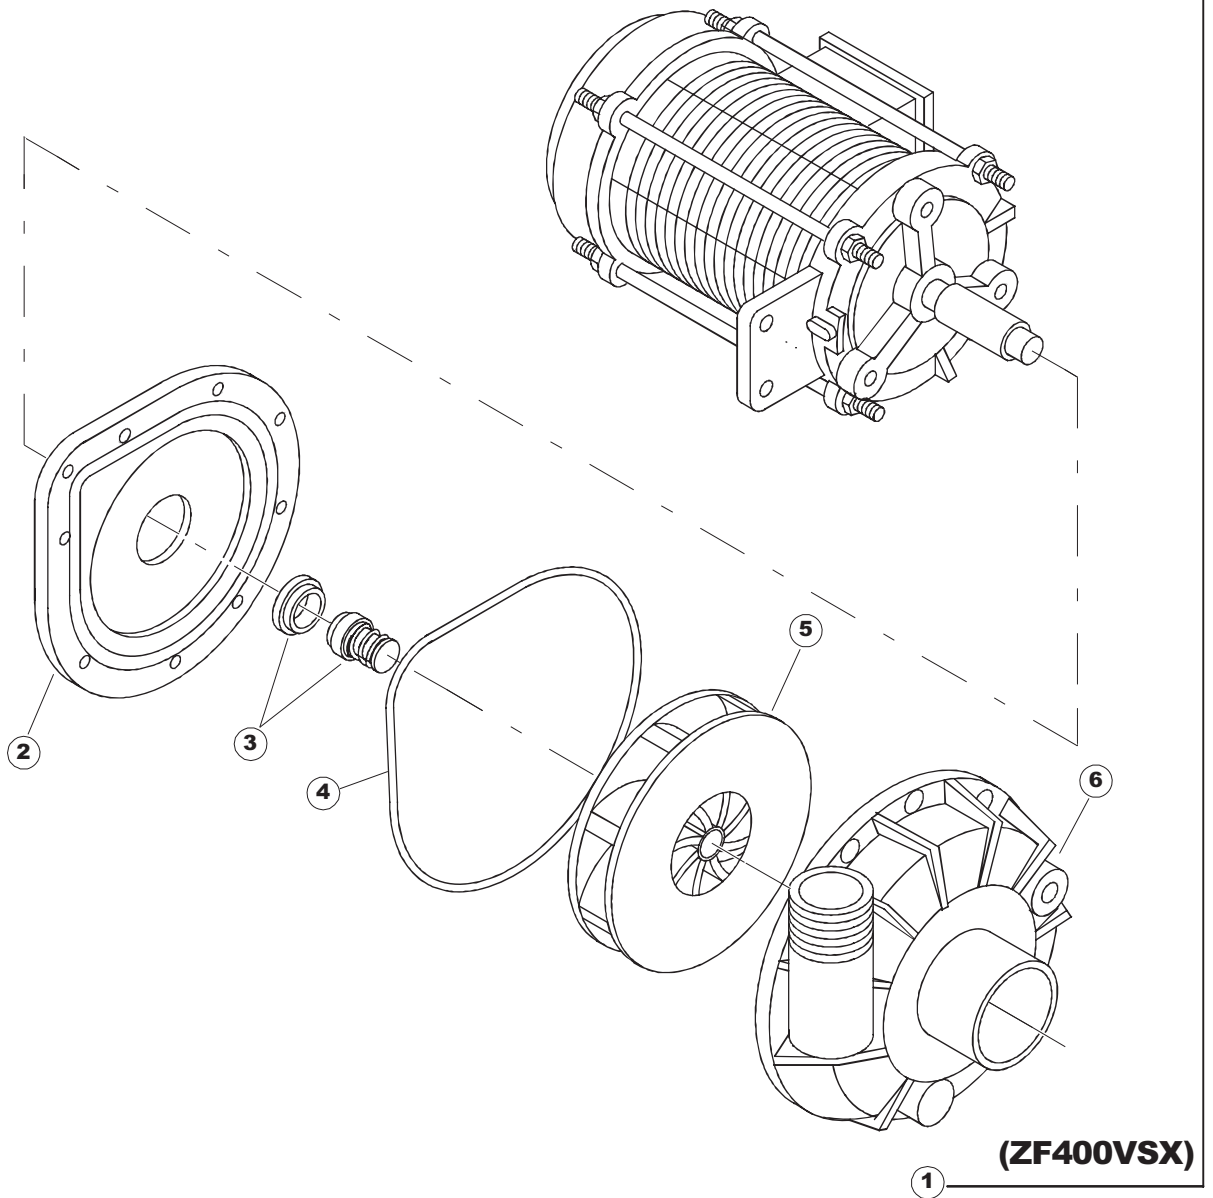

422522725

1

Seite	Position	Code	Alter Code	Beschreibung		
1	1	77534		SPORTELLO PRELAVAGGIO COMPLETO		
1	2	77560		FEDER KIT		
1	3	75225		BOX STÜTZFEDERN TÜR		
1	4	75226		FEDER-HAKEN		
1	5	77539		RUECKWANDVERKLEIDUNG		
1	6	77541		SUPPORT-CENTER RÜCKSEITE		
1	7	77542		OBERPANEEL		
1	8	75327		AUSSENENLINKKANAL MIT ECK-DICHTIGKEIT		
1	9	75121		STAB, STÜTZE FÜR VORHANG		
1	10	75120		VORHANG, EINTRITT/AUSTRITT		
1	11	75586		BEFESTIGUNGSWINKEL FUER VORHANG - FERTIGTEIL		
1	12	75328		AUSSENENLINKKANAL MIT ECK-DICHTIGKEIT		
1	13	75308		INNEREUNTERE VORDERPLATTE PG-FERTIGTEIL		
1	14	75307		AEUSSERE VORDERPLATTE UNTEN PG FERTIFTEIL		
1	15	77526		HOSE		
1	16	75647		NICHT IN DER PREIS LISTE		
1	17	75064		SICHEREITSHAKEN		
1	18	77531		GUIDA CESTELLO PRELAVAGGIO PG FINITA		
1	19	77543		PANEEL		
1	20	926049	DEP45	DRUCKSCHALTER 761999 180-70		
1	21	143005	SPG10	SCHLAUCH TP 5X11 (CASER/15/NL C4N)		
1	22	984005	REB984005	GRUPPO CAMPANA PRESSOST.35/40		
1	23	73100		FUESS		
1	24	77567		MONTANTE CENTRALE COMPLETO		
1	25	77527		COLLEG. INFERIORE PRELAVAGGIO PG. FINITO		
1	26	70159		CESTELLO VASCA (PLASTICA)		
1	27	77846		ÜBERLAUF		
1	28	77546		ABSAUG SIEB DER PUMPE		
1	29	CGR4131NT		O-RING 4131 SCHWARZE SCHRAUBE SH.70		
1	30	77842		FILTRO PRELAVAGGIO TRAINO CPL (PLASTICA)		
1	31	80871		TUERKONTAKTSCHALTER		
1	32	77544		ROHRE		
1	33	77524		NUT		
1	34	77525		GEBOEGENS		
1	35	75105		BEF. WINKEL		
1	36	77528		PARETE DIVISORIA PG.FINITO		
1	37	77830		CARRELLO TRAINO PRELAVAGGIO COMPLETO		
1	38	77529		STAFFA COLLEGAMENTO MODULI PG.FINITO		
1	55	75871		ABLAUFGARNITUR		
1	56	75873		DICHTUNG		
1	57	75872		KUNSTSTOFFMUTTER		
2	1	77701		TELAIO PREL-ANGOLO DX		
2	2	77793		MONTANTE ANTERIORE DX COMPLETO		
2	3	77761		CAPPETTA PRELAVAGGIO ANGOLO COMPLETA		
2	4	77794		WAGEN		
2	5	77120		VORHANG EINLAUF/AUSLAUF KORBTR.		
2	6	75380		STEIGBUEGEL		
2	7	77121		LAGER FUER VORHAN		
2	8	70159		CESTELLO VASCA (PLASTICA)		
2	9	77136		STAFFA SOTTOPIANO PG.F		
2	10	77842		FILTRO PRELAVAGGIO TRAINO CPL (PLASTICA)		
2	11	77774		PANNELLO ANTERIORE COMPLETO		