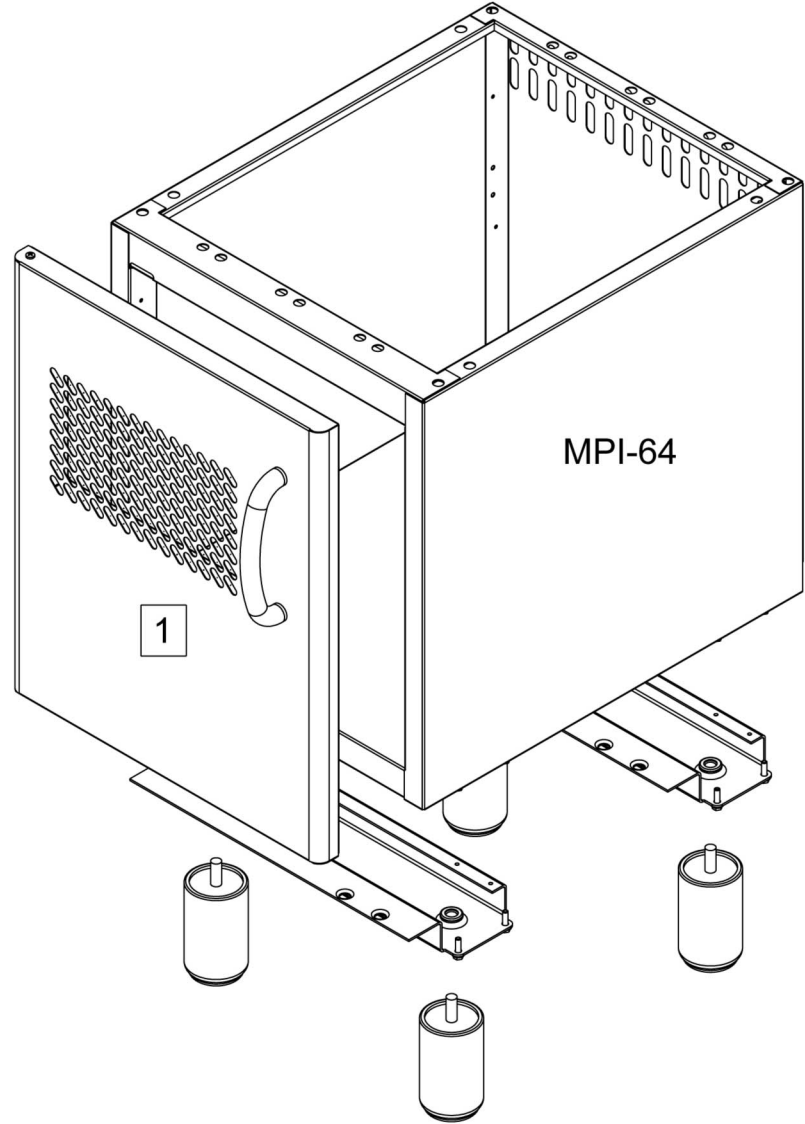

531048400

560076500M00P00

MPI-64

1