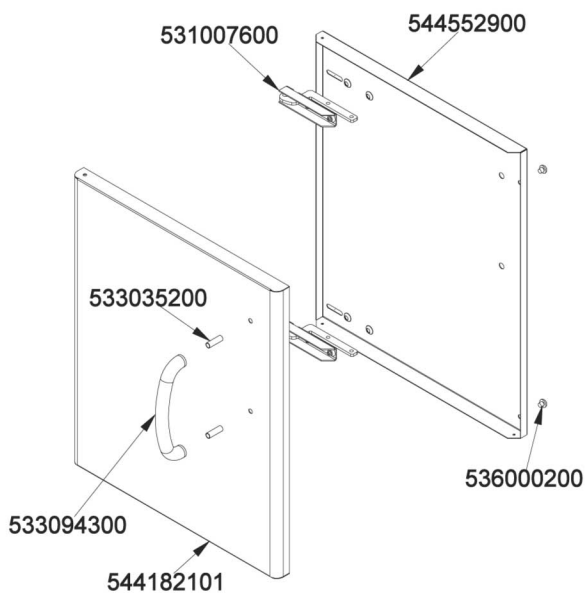

PM-64 SX

PM-64 DX

PCI-64 SX

PCI-64 DX

560081300M01P00

Page	Pos	Code	Description
001		531048400	INOX LEG Ø1"3/4 100-165 M10
002		531048400	INOX LEG Ø1"3/4 100-165 M10
003		533094200	S/S HANDLE FOR 70/90 SERIES
003		533035200	HANDLE SPACER
003		544182501	LEFT DOOR 73
003		531007600	DOOR HINGE
003		544699600	LEFT INNER DOOR 63 FOR STAND S60T
003		536000200	D.12 H.4 BUMPER
003		544182401	RIGHT DOOR 73
003		544699500	RIGHT INNER DOOR 63 FOR STAND S60T
003		544699800	LEFT INNER DOOR 64 FOR STAND S60T
003		544699700	RIGHT INNER DOOR 64 FOR STAND S60T
003		544182001	RIGHT DOOR 74