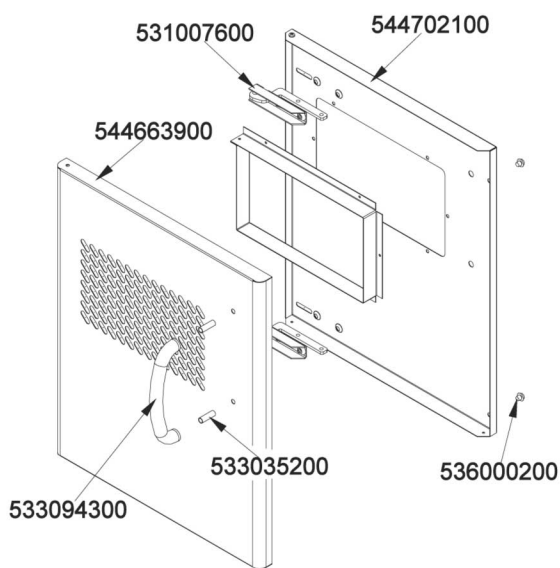

PM-64 SX

PM-64 DX

PCI-64 SX

PCI-64 DX

560081300M01P00

Page	Pos	Code	Description
001		531048400	INOX LEG Ø1"3/4 100-165 M10
002		531048400	INOX LEG Ø1"3/4 100-165 M10
003		533094200	S/S HANDLE FOR 70/90 SERIES
003		533035200	HANDLE SPACER
003		544182501	LEFT DOOR 73
003		531007600	DOOR HINGE
003		544699600	LEFT INNER DOOR 63 FOR STAND S60T
003		536000200	D.12 H.4 BUMPER
003		544182401	RIGHT DOOR 73
003		544699500	RIGHT INNER DOOR 63 FOR STAND S60T
003		544699800	LEFT INNER DOOR 64 FOR STAND S60T
003		544699700	RIGHT INNER DOOR 64 FOR STAND S60T
003		544182001	RIGHT DOOR 74