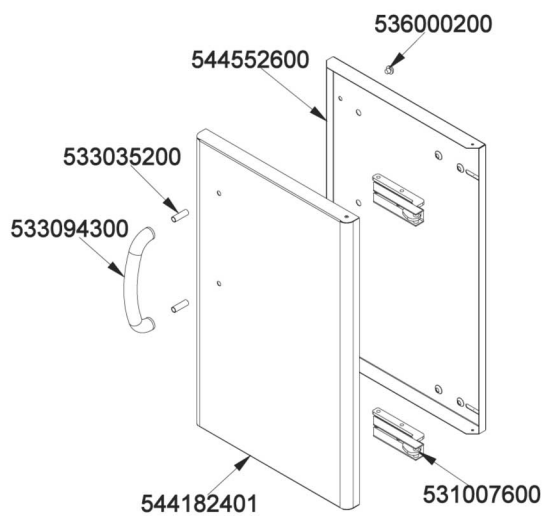

PM-63 DX

560081300M01P00