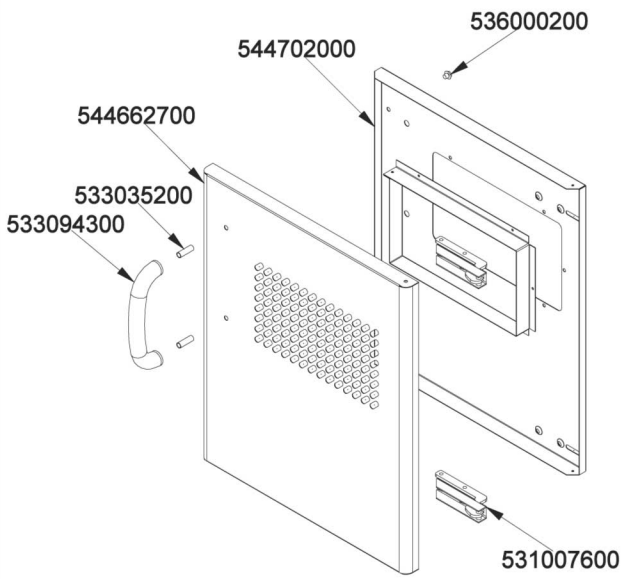

PM-64 SX

PM-64 DX

PCI-64 SX

PCI-64 DX

560081300M01P00

Page	Pos	Code	Description
001		531048400	INOX LEG Ø1"3/4 100-165 M10
002		531048400	INOX LEG Ø1"3/4 100-165 M10
003		533094200	S/S HANDLE FOR 70/90 SERIES
003		533035200	HANDLE SPACER
003		544182501	LEFT DOOR 73
003		531007600	DOOR HINGE
003		544699600	LEFT INNER DOOR 63 FOR STAND S60T
003		536000200	D.12 H.4 BUMPER
003		544182401	RIGHT DOOR 73
003		544699500	RIGHT INNER DOOR 63 FOR STAND S60T
003		544699800	LEFT INNER DOOR 64 FOR STAND S60T
003		544699700	RIGHT INNER DOOR 64 FOR STAND S60T
003		544182001	RIGHT DOOR 74