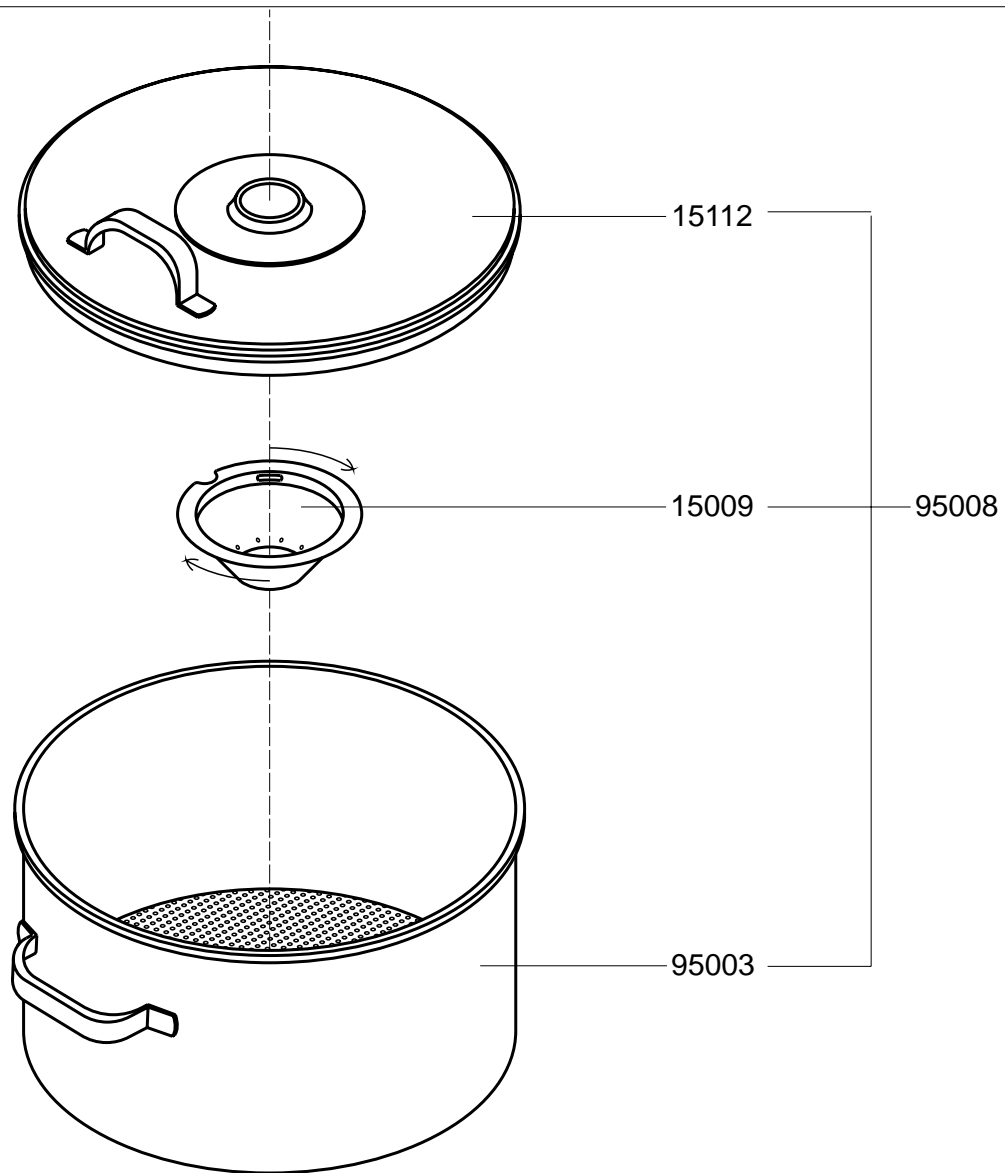

Type : DE 40 L  
 Artikel : 50003

From mach.nr. : 3G22653  
 Date : 09/97

Page : 1  
 Rev. : 4 09-09-97

Drawer : A.V.  
 Date : 29-01-98

Rated voltage : 1N~ 220-240V 50-60Hz 385W

**Spare Part Info**

\*\*\*\*\* Animo \*\*\*\*\*  
**Assen - Holland**

Type : Opzetfilter DE 40/C 40 CPL  
 Artikel : 95008

From mach.nr. : 2F12081  
 Date : 05/96

Page : 1  
 Rev. :

Drawer : A.V.  
 Date : 02-07-99

Rated voltage :

**Spare Part Info**

\*\*\*\*\* Animo \*\*\*\*\*  
**Assen - Holland**