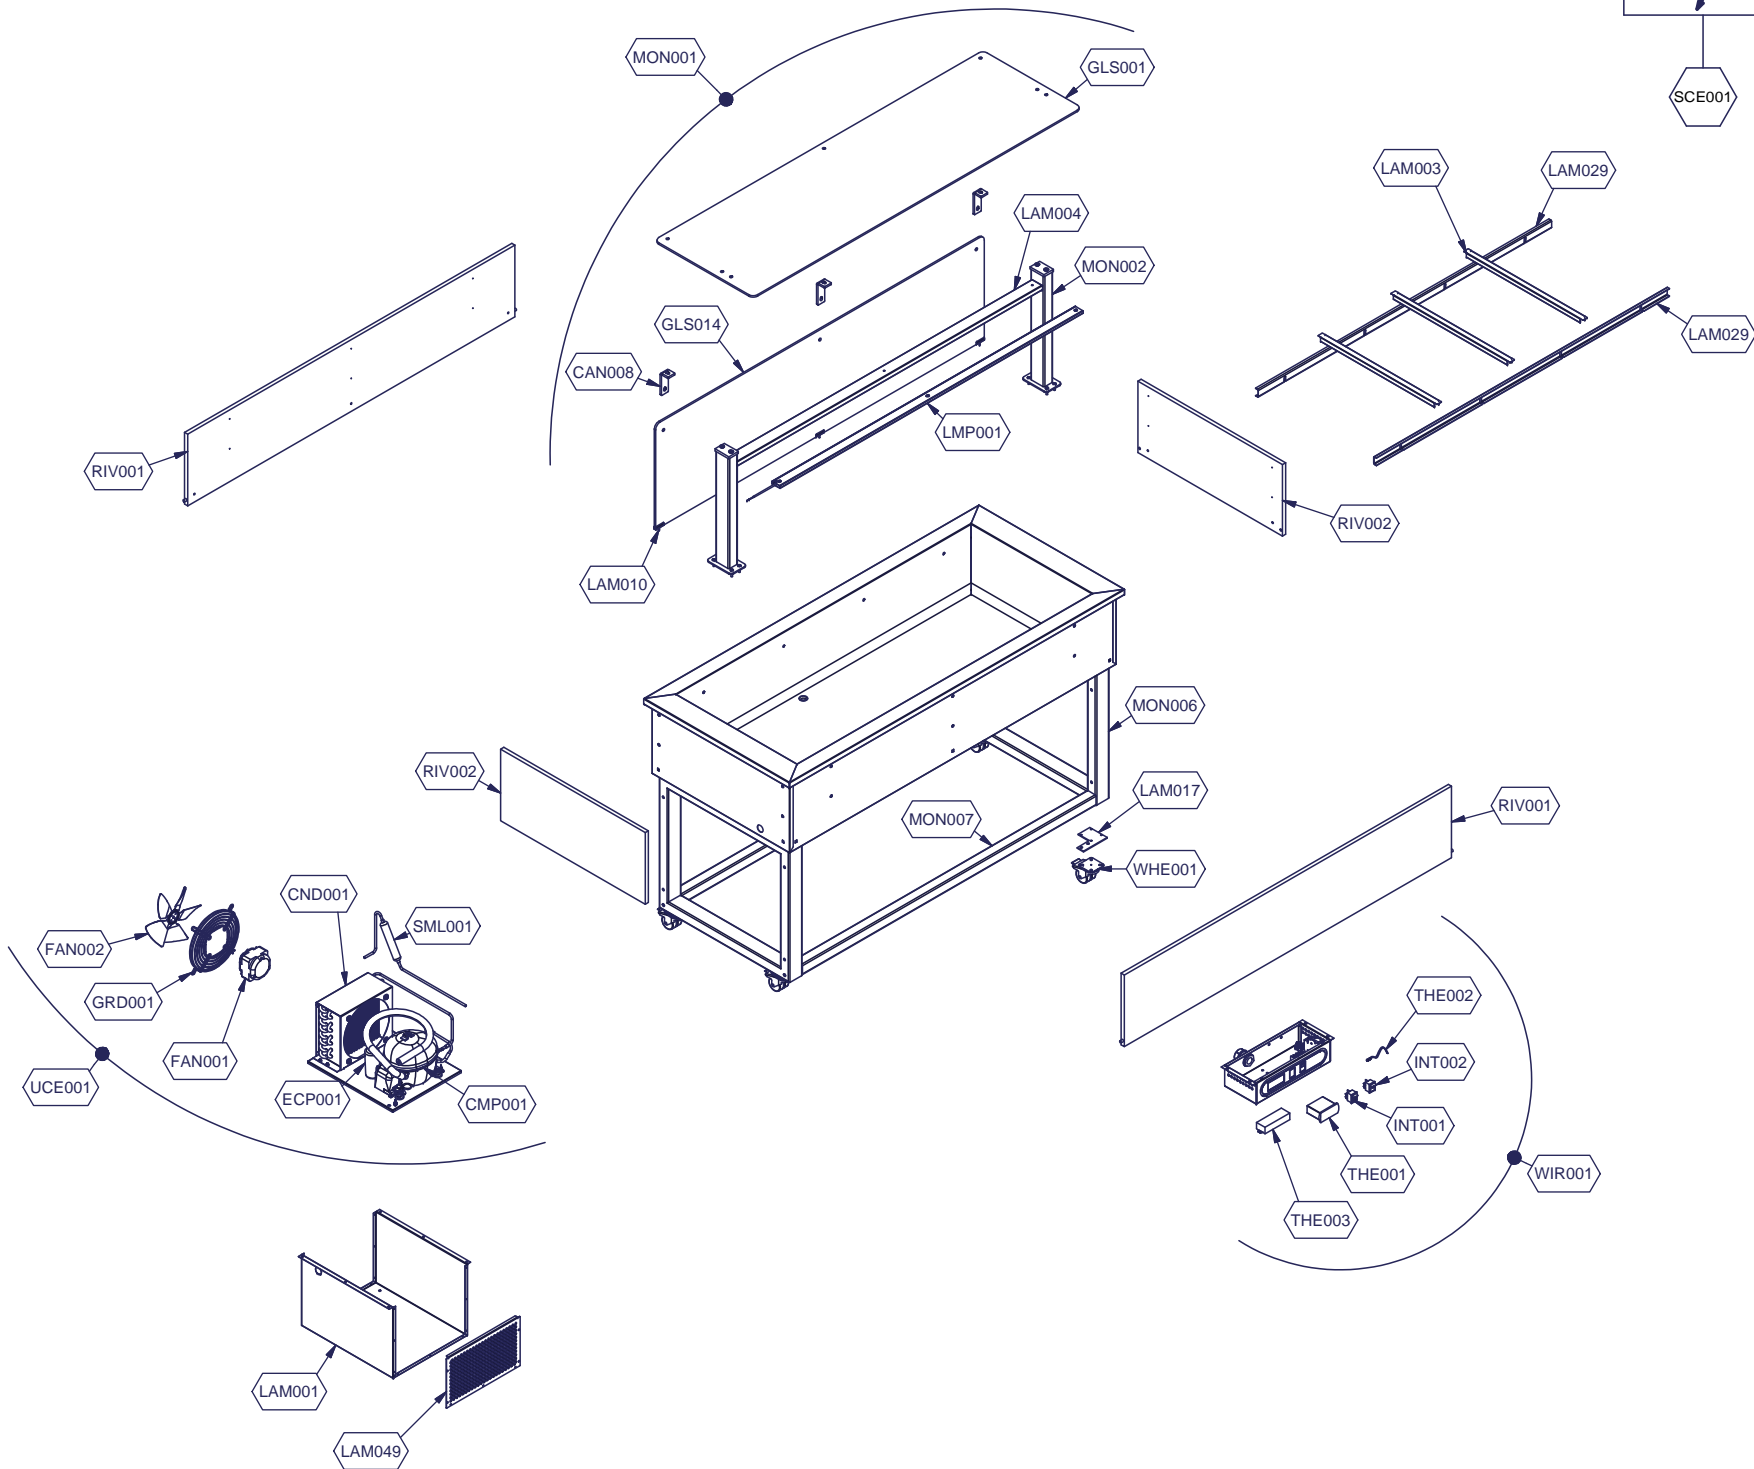

cookmax+

start!

Kühlung Ausgabe-Element, gekühlte Wanne

Artikel-Nr.

651051 (9BESS6FIFCA07 / SERVICE GREEN 6C)

Explosionszeichnung / Ersatzteile

Bitte bei Ersatzteilbestellung immer Artikelnummer und Seriennummer mit angeben!

SCE001

TAR001

OPT

Exploded View

Validity: 08/04/2016

9BESS6FIFCA07	ESSENCE 6I VASCA REF.STAT L.CHERRY S.LED
ESP350	SERVICE GREEN INCORPORATO

Ref. Drawing	Code	Description
CAN008	74702120	FISSACRIST.SQUADRA PLEXIGLASS
CMP001	74865720	COMPR. EMT6165GK CSIR 230V/50HZ R404A
CND001	74837032	CONDENS. 8TX3R 230*210*110 FIJI 4/1
ECP001	74867011	PARTI ELET.COMPL.EMT6165GK
FAN001	74848151	VENT.10W 230V L=1500 FISSAGGIO GRIGLIA E
FAN002	74848156	PALA.ASP.DIAM.200\34°
GLS001	72538788	CAPPOT.VETRO SOVR.LIGHT 6-1 DROP-IN SPEC
GLS014	72538778	VETRO FRONT.SOVR.LIGHT 6-1 DROP-IN SPEC
GRD001	74845144	GRIGLIA FE.A CESTELLO PER PALA 200-34°
INT001	74742008	INT.NERO ON-OFF 16A SH JS-608FA-O-B-6
INT002	74742017	INTERR.ARANC.LAMP 16A B418C1H1X0000 MOLV
LAM001	72539510	LAM.SUPP.UCE BA
LAM003	72556044	LAM.SUPP.VASCH.GRBF 151 530*20
LAM004	72539088	LAM.PLAFONIER.SOVRASTR.LIGHT 6-1 DROP-IN
LAM010	72557114	LAM.SUP.VETRO FRONT.\LATER. VRX TT
LAM017	72539674	LAM.UNIONE GAMBA+TRAVERSO DROP-IN
LAM029	72539488	LAM.SUPPORTO VASCHETTE 6/1 DROP-IN
LAM049	72539514	GRIGLIA AERAZIONE BA ANT.DROP-IN
LMP001	72539048	LAMPADA A LED SOVRAS.LIGHT 6-1 DROP-IN
MON001	73668708	ASS.SOVR.+FRONT.LIGHT DROP-IN 6-1
MON002	72539070	MONTANTE SOVRASTRUTTURA LIGHT DROP-IN
MON006	72539680	TELAIO GAMBA DROP-IN
MON007	72539698	TRAVERSO TELAIIO GAMBA 6/1 DROP-IN
RIV001	72546374	FIANCO SUP.CILIEGIO DROP-IN 6/1
RIV002	72546304	SPALLA SUP.CILIEGIO DROP-IN
SCE001	SC850	SCHEMA ELETTRICO DROP-IN REFRIG.
SML001	73670236	ASS.FILTRO UCE FIJI QUADRO 4-1