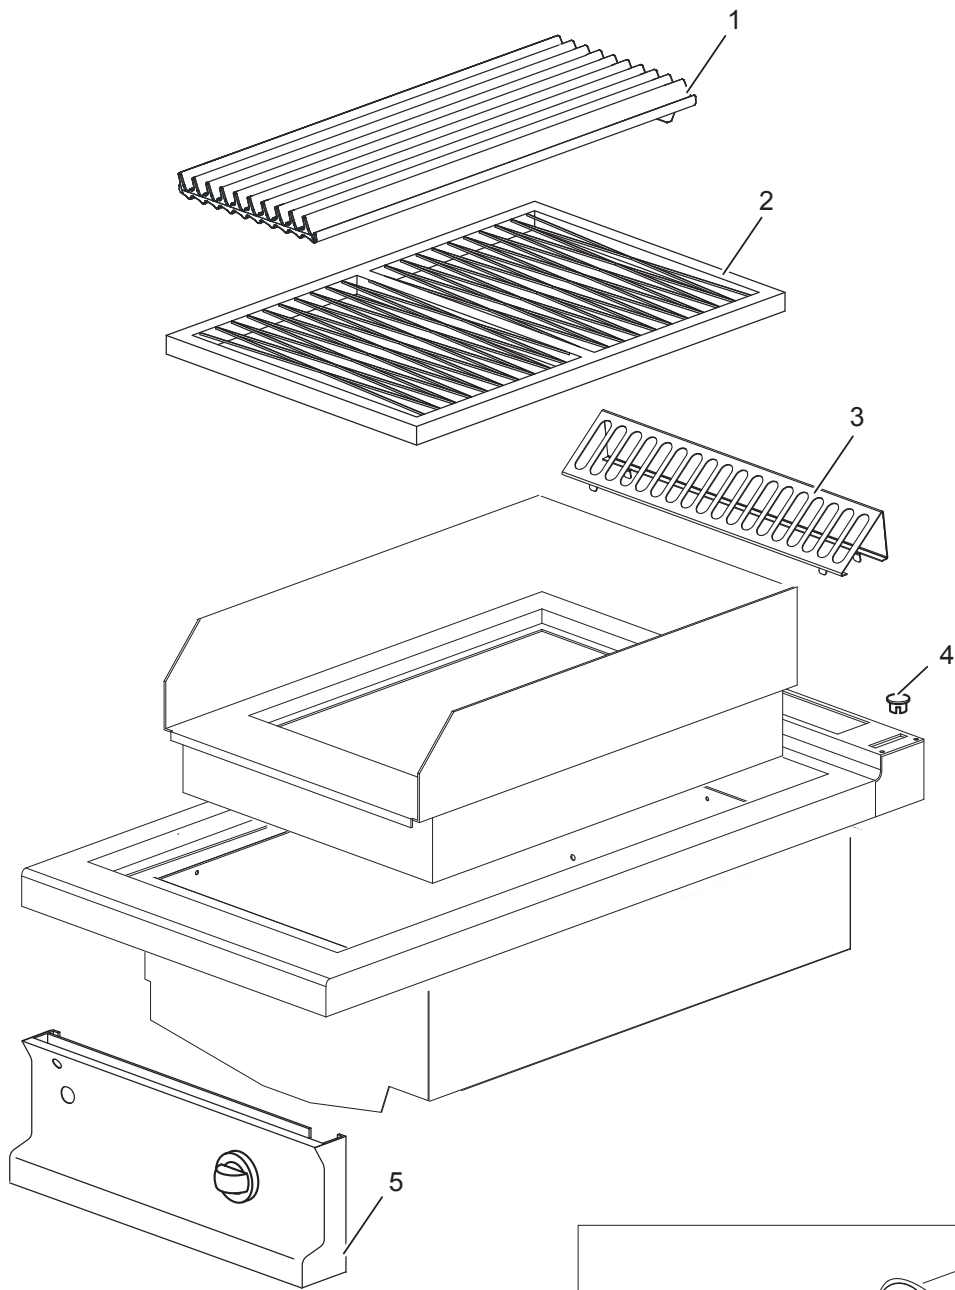

Listino componenti per pagina 1

1	184154	GRIGLIA PLACCA IN GHISA GRILLE EN FONTE GUSSEISEIN-BRENNERROST CAST IRON GRID	
2	185131	GRIGLIA PORTA PIETRA LAVICA CADRE POUT PIERRE ROST FÜR LAVASTEINE LAVASTONE FRAME	
3	186161	GRIGLIA CAMINO GRILLE POUR CHEMINÉE KAMINROST CHIMNEY GRILL	
4	163603	GIUNZIONE FISSAGGIO PIANO FIXATURE DE PLAN TOPVERBINDUNG TOP CONNECTION	
5	186573	CRUSCOTTO PANNEAU DE CONTROLE FRONT BLENDE CONTROL PANEL	
9	178119 <i><u>Recommended spare parts</u></i>	CORPO MANOPOLA FUOCHI APERTI POIGNEE BRULEUR KNEBEL BRENNER BURNER KNOB	
10	185720 <i><u>Recommended spare parts</u></i>	ANELLO MANOPOLA FUOCHI APERTI RING PIGNEE KLEBERING KNEBEL BRENNER KNOB RING