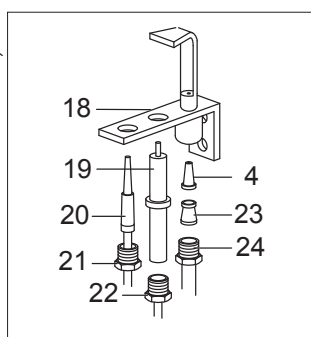

Listino componenti per pagina 3

1	RTCU900337	SUPPORTO INIETTORE SUPPORT INJECTEUR DÜSENTRÄGER INJECTOR SUPPORT	
2	174537	SQUADRETTA PLAQUE WINKEL PLATE	
3	RTCU900005	C/DADO SUPPORTO INIETTORE ECROU POUR SUPPORT GICLEUR BEFESTIGUNGSMUTTER DÜSENTRÄGER LOCK NUT	
4	INIETTORE	VEDI MANUALE UGELLI VOIR MANUEL GICLEURS SIEHE DÜSENTABELLE SEE HANDBOOK NOZZLES	
5	185144	TUBO PILOTA BRUCIATORE TUBE VEILLEUSE BRÛLEUR PILOTBRENNER BURNER PILOT PIPE	
6	186226	TUBO ALIMENTAZIONE BRUCIATORE TUBE DE DISTRIBUTION BRÛLEUR BRENNERVERSORGUNGSRÖHR FEEDING PIPE FOR BURNER	
7	RTCU900013	CALOTTA D.10 ÇALOTTE D.10 ÜBERWURFMUTTER D.10 NUT D.10	
8	RTCU900012	BICONO D.10 BICONE D.10 QUETSCHRING D.10 BICONE D.10	
9	RTCU700297	CALOTTA D.10 ÇALOTTE D.10 ÜBERWURFMUTTER D.10 NUT D.10	
10	RTCU900019	CALOTTA D.6 ÇALOTTE D.6 ÜBERWURFMUTTER D.6 NUT D.6	
11	RTCU900018	BICONO D.6 BICONE D.6 QUETSCHRING D.6 BICONE D.6	
12	167997 <i><u>Recommended spare parts</u></i>	RUBINETTO VALVOLATO VANNE A GAZ AVEC SECURITE GASHAHN SAFETY VALVE	
13	185130	BRUCIATORE BRULEUR BRENNER BURNER	
14	185139	SQUADRETTA PLAQUE WINKEL PLATE	
15	174539	SQUADRETTA PLAQUE WINKEL PLATE