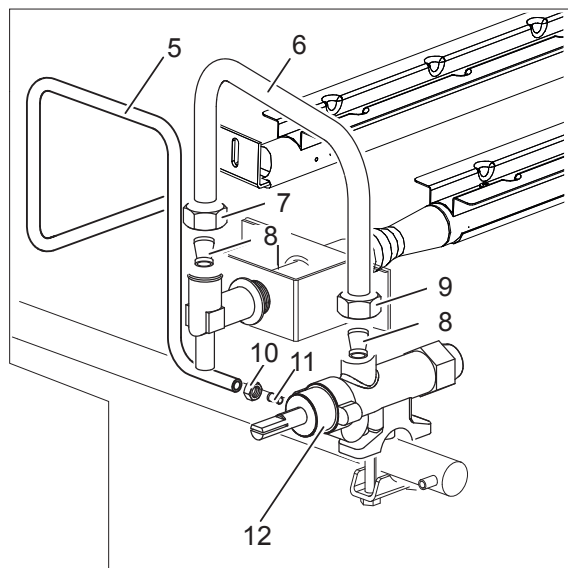

Listino componenti per pagina 3

1	RTCU900337	SUPPORTO INIETTORE SUPPORT INJECTEUR DÜSENTRÄGER INJECTOR SUPPORT	
2	174537	SQUADRETTA PLAQUE WINKEL PLATE	
3	RTCU900005	C/DADO SUPPORTO INIETTORE ECROU POUR SUPPORT GICLEUR BEFESTIGUNGSMUTTER DÜSENTRÄGER LOCK NUT	
4	INIETTORE	VEDI MANUALE UGELLI VOIR MANUEL GICLEURS SIEHE DÜSENTABELLE SEE HANDBOOK NOZZLES	
5	185144	TUBO PILOTA BRUCIATORE TUBE VEILLEUSE BRÛLEUR PILOTBRENNER BURNER PILOT PIPE	
6	186226	TUBO ALIMENTAZIONE BRUCIATORE TUBE DE DISTRIBUTION BRÛLEUR BRENNERVERSORGUNGSRÖHR FEEDING PIPE FOR BURNER	
7	RTCU900013	CALOTTA D.10 ÇALOTTE D.10 ÜBERWURFMUTTER D.10 NUT D.10	
8	RTCU900012	BICONO D.10 BICONE D.10 QUETSCHRING D.10 BICONE D.10	
9	RTCU700297	CALOTTA D.10 ÇALOTTE D.10 ÜBERWURFMUTTER D.10 NUT D.10	
10	RTCU900019	CALOTTA D.6 ÇALOTTE D.6 ÜBERWURFMUTTER D.6 NUT D.6	
11	RTCU900018	BICONO D.6 BICONE D.6 QUETSCHRING D.6 BICONE D.6	
12	167997 <i><u>Recommended spare parts</u></i>	RUBINETTO VALVOLATO VANNE A GAZ AVEC SECURITE GASHAHN SAFETY VALVE	
13	185130	BRUCIATORE BRULEUR BRENNER BURNER	
14	185139	SQUADRETTA PLAQUE WINKEL PLATE	
15	174539	SQUADRETTA PLAQUE WINKEL PLATE