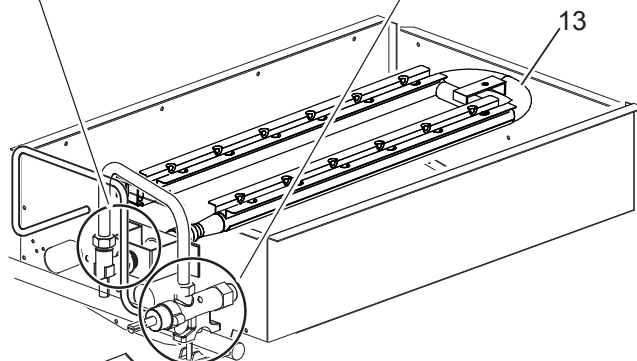

Listino componenti per pagina 3

1	RTCU900337	SUPPORTO INIETTORE SUPPORT INJECTEUR DÜSENTRÄGER INJECTOR SUPPORT	
2	174537	SQUADRETTA PLAQUE WINKEL PLATE	
3	RTCU900005	C/DADO SUPPORTO INIETTORE ECROU POUR SUPPORT GICLEUR BEFESTIGUNGSMUTTER DÜSENTRÄGER LOCK NUT	
4	INIETTORE	VEDI MANUALE UGELLI VOIR MANUEL GICLEURS SIEHE DÜSENTABELLE SEE HANDBOOK NOZZLES	
5	185144	TUBO PILOTA BRUCIATORE TUBE VEILLEUSE BRÛLEUR PILOTBRENNER BURNER PILOT PIPE	
6	186226	TUBO ALIMENTAZIONE BRUCIATORE TUBE DE DISTRIBUTION BRÛLEUR BRENNERVERSORGUNGSRÖHR FEEDING PIPE FOR BURNER	
7	RTCU900013	CALOTTA D.10 ÇALOTTE D.10 ÜBERWURFMUTTER D.10 NUT D.10	
8	RTCU900012	BICONO D.10 BICONE D.10 QUETSCHRING D.10 BICONE D.10	
9	RTCU700297	CALOTTA D.10 ÇALOTTE D.10 ÜBERWURFMUTTER D.10 NUT D.10	
10	RTCU900019	CALOTTA D.6 ÇALOTTE D.6 ÜBERWURFMUTTER D.6 NUT D.6	
11	RTCU900018	BICONO D.6 BICONE D.6 QUETSCHRING D.6 BICONE D.6	
12	167997 <i><u>Recommended spare parts</u></i>	RUBINETTO VALVOLATO VANNE A GAZ AVEC SECURITE GASHAHN SAFETY VALVE	
13	185130	BRUCIATORE BRULEUR BRENNER BURNER	
14	185139	SQUADRETTA PLAQUE WINKEL PLATE	
15	174539	SQUADRETTA PLAQUE WINKEL PLATE