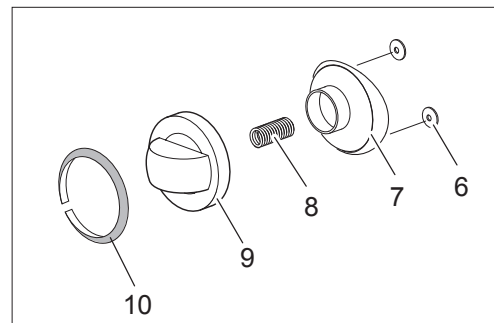

Listino componenti per pagina 1

1	184154	GRIGLIA PLACCA IN GHISA GRILLE EN FONTE GUSSEISEIN-BRENNERROST CAST IRON GRID	
2	185131	GRIGLIA PORTA PIETRA LAVICA CADRE POUT PIERRE ROST FÜR LAVASTEINE LAVASTONE FRAME	
3	186161	GRIGLIA CAMINO GRILLE POUR CHEMINÉE KAMINROST CHIMNEY GRILL	
4	163603	GIUNZIONE FISSAGGIO PIANO FIXATURE DE PLAN TOPVERBINDUNG TOP CONNECTION	
5	186573	CRUSCOTTO PANNEAU DE CONTROLE FRONT BLENDE CONTROL PANEL	
9	178119 <i><u>Recommended spare parts</u></i>	CORPO MANOPOLA FUOCHI APERTI POIGNEE BRULEUR KNEBEL BRENNER BURNER KNOB	
10	185720 <i><u>Recommended spare parts</u></i>	ANELLO MANOPOLA FUOCHI APERTI RING PIGNEE KLEBERING KNEBEL BRENNER KNOB RING