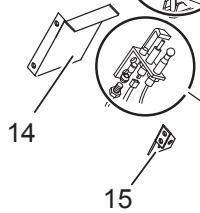

Listino componenti per pagina 3

1	RTCU900337	SUPPORTO INIETTORE SUPPORT INJECTEUR DÜSENTRÄGER INJECTOR SUPPORT	
2	174537	SQUADRETTA PLAQUE WINKEL PLATE	
3	RTCU900005	C/DADO SUPPORTO INIETTORE ECROU POUR SUPPORT GICLEUR BEFESTIGUNGSMUTTER DÜSENTRÄGER LOCK NUT	
4	INIETTORE	VEDI MANUALE UGELLI VOIR MANUEL GICLEURS SIEHE DÜSENTABELLE SEE HANDBOOK NOZZLES	
5	185144	TUBO PILOTA BRUCIATORE TUBE VEILLEUSE BRÛLEUR PILOTBRENNER BURNER PILOT PIPE	
6	186226	TUBO ALIMENTAZIONE BRUCIATORE TUBE DE DISTRIBUTION BRÛLEUR BRENNERVERSORGUNGSRÖHR FEEDING PIPE FOR BURNER	
7	RTCU900013	CALOTTA D.10 ÇALOTTE D.10 ÜBERWURFMUTTER D.10 NUT D.10	
8	RTCU900012	BICONO D.10 BICONE D.10 QUETSCHRING D.10 BICONE D.10	
9	RTCU700297	CALOTTA D.10 ÇALOTTE D.10 ÜBERWURFMUTTER D.10 NUT D.10	
10	RTCU900019	CALOTTA D.6 ÇALOTTE D.6 ÜBERWURFMUTTER D.6 NUT D.6	
11	RTCU900018	BICONO D.6 BICONE D.6 QUETSCHRING D.6 BICONE D.6	
12	167997 <i><u>Recommended spare parts</u></i>	RUBINETTO VALVOLATO VANNE A GAZ AVEC SECURITE GASHAHN SAFETY VALVE	
13	185130	BRUCIATORE BRULEUR BRENNER BURNER	
14	185139	SQUADRETTA PLAQUE WINKEL PLATE	
15	174539	SQUADRETTA PLAQUE WINKEL PLATE