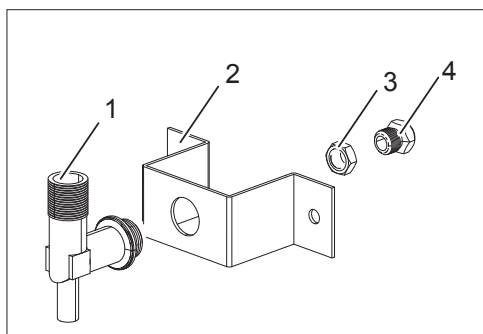

Listino componenti per pagina 3

1	RTCU900337	SUPPORTO INIETTORE SUPPORT INJECTEUR DÜSENTRÄGER INJECTOR SUPPORT	
2	174537	SQUADRETTA PLAQUE WINKEL PLATE	
3	RTCU900005	C/DADO SUPPORTO INIETTORE ECROU POUR SUPPORT GICLEUR BEFESTIGUNGSMUTTER DÜSENTRÄGER LOCK NUT	
4	INIETTORE	VEDI MANUALE UGELLI VOIR MANUEL GICLEURS SIEHE DÜSENTABELLE SEE HANDBOOK NOZZLES	
5	185144	TUBO PILOTA BRUCIATORE TUBE VEILLEUSE BRÛLEUR PILOTBRENNER BURNER PILOT PIPE	
6	186226	TUBO ALIMENTAZIONE BRUCIATORE TUBE DE DISTRIBUTION BRÛLEUR BRENNERVERSORGUNGSRÖHR FEEDING PIPE FOR BURNER	
7	RTCU900013	CALOTTA D.10 ÇALOTTE D.10 ÜBERWURFMUTTER D.10 NUT D.10	
8	RTCU900012	BICONO D.10 BICONE D.10 QUETSCHRING D.10 BICONE D.10	
9	RTCU700297	CALOTTA D.10 ÇALOTTE D.10 ÜBERWURFMUTTER D.10 NUT D.10	
10	RTCU900019	CALOTTA D.6 ÇALOTTE D.6 ÜBERWURFMUTTER D.6 NUT D.6	
11	RTCU900018	BICONO D.6 BICONE D.6 QUETSCHRING D.6 BICONE D.6	
12	167997 <i><u>Recommended spare parts</u></i>	RUBINETTO VALVOLATO VANNE A GAZ AVEC SECURITE GASHAHN SAFETY VALVE	
13	185130	BRUCIATORE BRULEUR BRENNER BURNER	
14	185139	SQUADRETTA PLAQUE WINKEL PLATE	
15	174539	SQUADRETTA PLAQUE WINKEL PLATE