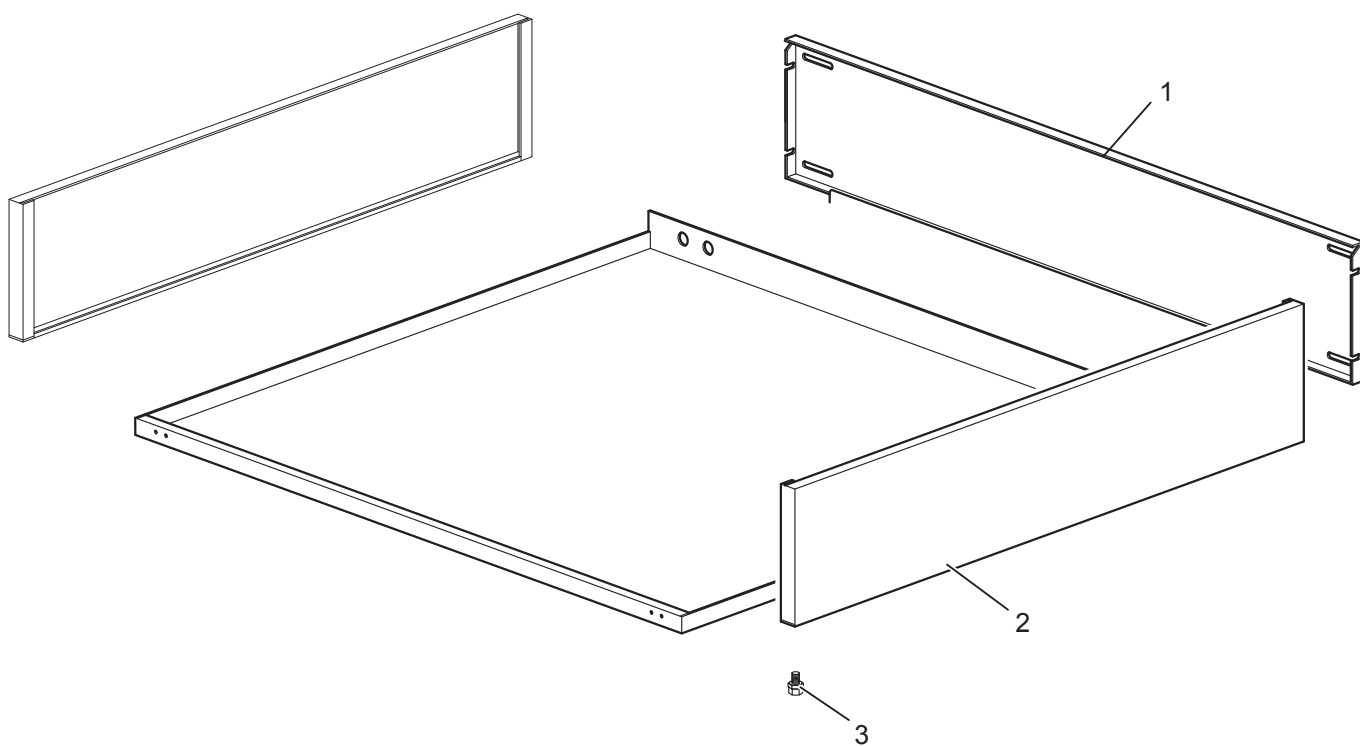

1	184154	GRIGLIA PLACCA IN GHISA GRILLE EN FONTE GUSSEISEIN-BRENNERROST CAST IRON GRID	
2	185131	GRIGLIA PORTA PIETRA LAVICA CADRE POUT PIERRE ROST FÜR LAVASTEINE LAVASTONE FRAME	
3	186161	GRIGLIA CAMINO GRILLE POUR CHEMINÉE KAMINROST CHIMNEY GRILL	
4	163603	GIUNZIONE FISSAGGIO PIANO FIXATURE DE PLAN TOPVERBINDUNG TOP CONNECTION	
5	186573	CRUSCOTTO PANNEAU DE CONTROLE FRONT BLENDE CONTROL PANEL	
9	178119 <i><u>Recommended spare parts</u></i>	CORPO MANOPOLA FUOCHI APERTI POIGNEE BRULEUR KNEBEL BRENNER BURNER KNOB	
10	185720 <i><u>Recommended spare parts</u></i>	ANELLO MANOPOLA FUOCHI APERTI RING PIGNEE KLEBERING KNEBEL BRENNER KNOB RING	