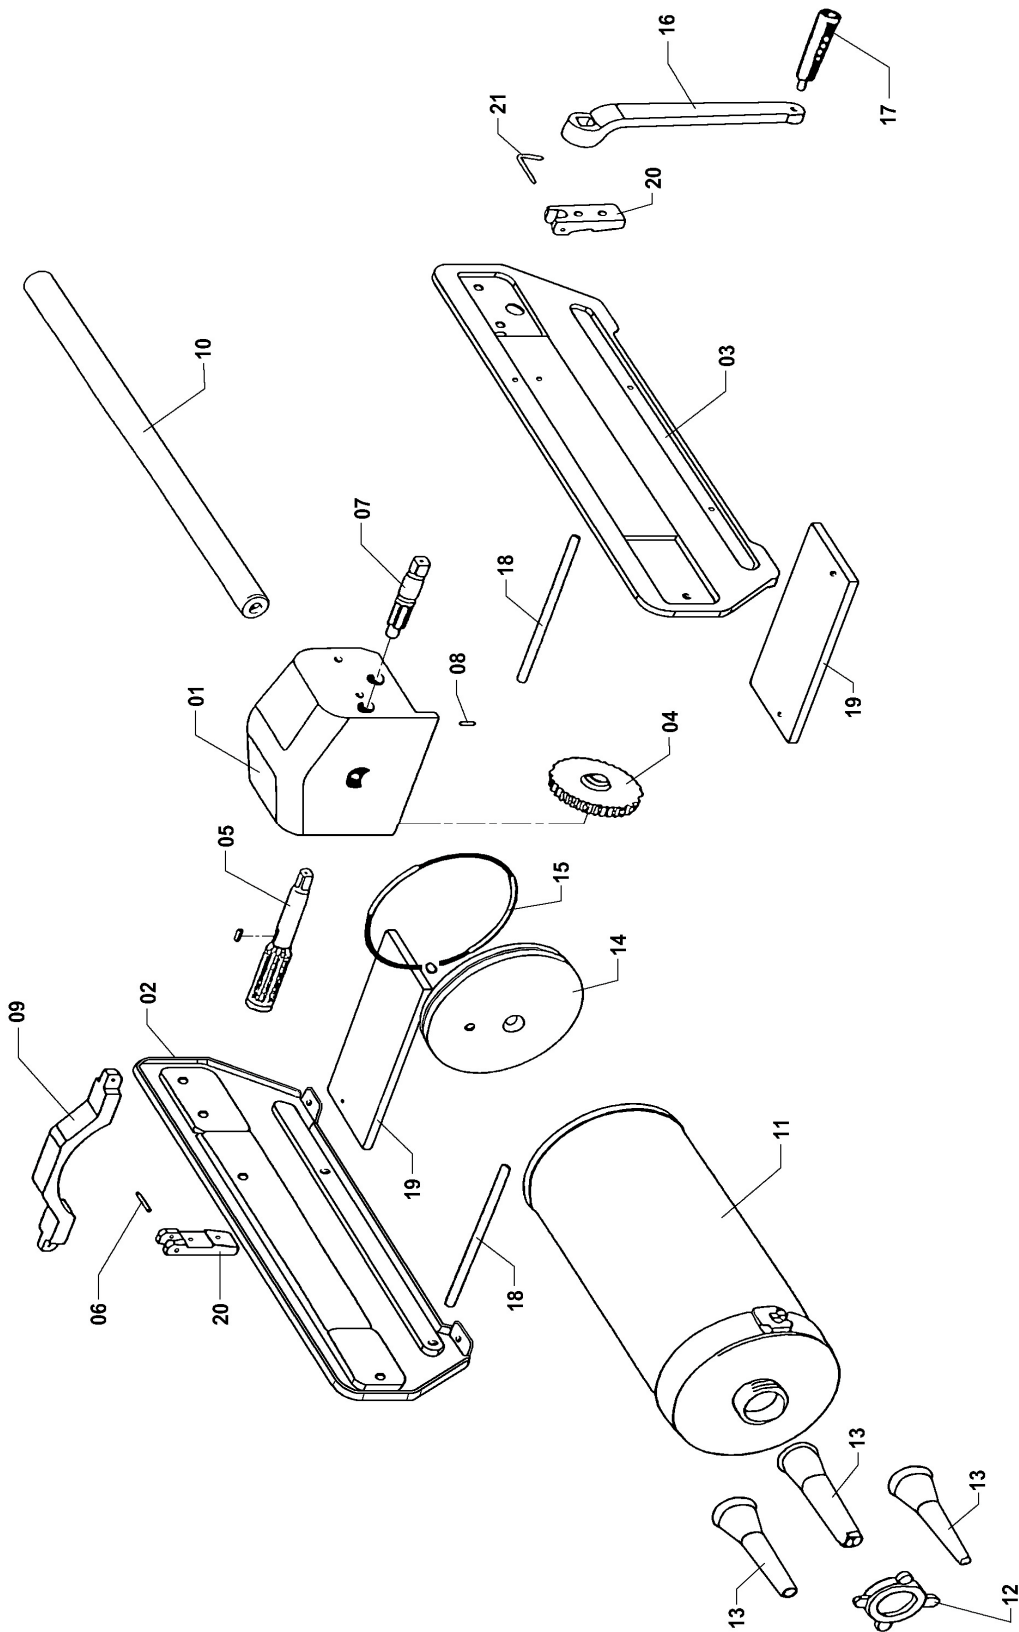

Insacatrice manuale mod.7-14Lt./V-O
Manual sausage-filler mod.7-14Lt./V-O

INSACCATRICE MANULE MOD.7Lt/O-V & 14Lt/O-V MANUAL SAUSAGE FILLER MOD.7Lt/O-V & 14Lt/O-V

Rif No	Codice Code	Caratteristiche Characteristics	Descrizione Description
1	CO2300	(7Lt/O-V)	Testata Head
1	CO2301	(14Lt/O-V)	Testata Head
2	CO2302	(7Lt/O)	Fianco destro Right side
2	CO2303	(14Lt/O)	Fianco destro Right side
2	CO2336	(7Lt/V)	Fianco destro Right side
2	CO2337	(14Lt/V)	Fianco destro Right side
3	CO2304	(7Lt/O)	Fianco sinistro Left side
3	CO2305	(14Lt/O)	Fianco sinistro Left side
3	CO2338	(7Lt/V)	Fianco sinistro Left side
3	CO2339	(14Lt/V)	Fianco sinistro Left side
4	CO2306	(7Lt/O-V)	Ingranaggio Gear
4	CO2307	(14Lt/O-V)	Ingranaggio Gear
5	CO2308	(7Lt/O-V)	A bero Shaft
5	CO2309	(14Lt/O-V)	A bero Shaft
6	CO2330		Perno Pivot
7	CO2311	(7Lt/O-V)	A bero Shaft
7	CO2312	(14Lt/O-V)	A bero Shaft
8	CO2313		Prigioniero Stud
9	CO2331	(7Lt/V)	Staffa Bracket
9	CO2343	(14Lt/V)	Staffa Bracket
9	CO2344	(7Lt/O)	Staffa Bracket
9	CO2345	(14Lt/O)	Staffa Bracket
10	CO2315	(7Lt/O-V)	Cremaiera Rack
10	CO2316	(14Lt/O-V)	Cremaiera Rack
11	CO2317	(7Lt/V)	Contenitore Tank
11	CO2318	(14Lt/V)	Contenitore Tank
11	CO2340	(7Lt/O)	Contenitore Tank
11	CO2341	(14Lt/O)	Contenitore Tank
12	CO2319		Ghiera Locking ring
13	IMBUTIINS		Serie imbuti Funnel set
14	CO2321	(7Lt/O-V)	Pistone Piston
14	CO2322	(14Lt/O-V)	Pistone Piston
15	CO2323	(7Lt/O-V)	Anello Ring
15	CO2334	(14Lt/O-V)	Anello Ring
16	CO2332		Maniglia Handle
17	CO2333		Pomello Knob
18	CO2326	(7Lt/O-V)	Perno Pivot
18	CO2342	(14Lt/O-V)	Perno Pivot
19	CO2327	(7Lt/V)	Fondo Bottom
19	CO2335	(14Lt/V)	Fondo Bottom
20	CO2328		Cerniera Hinge
21	CO2329		Perno Pivot

(*): fuori produzione / out of production