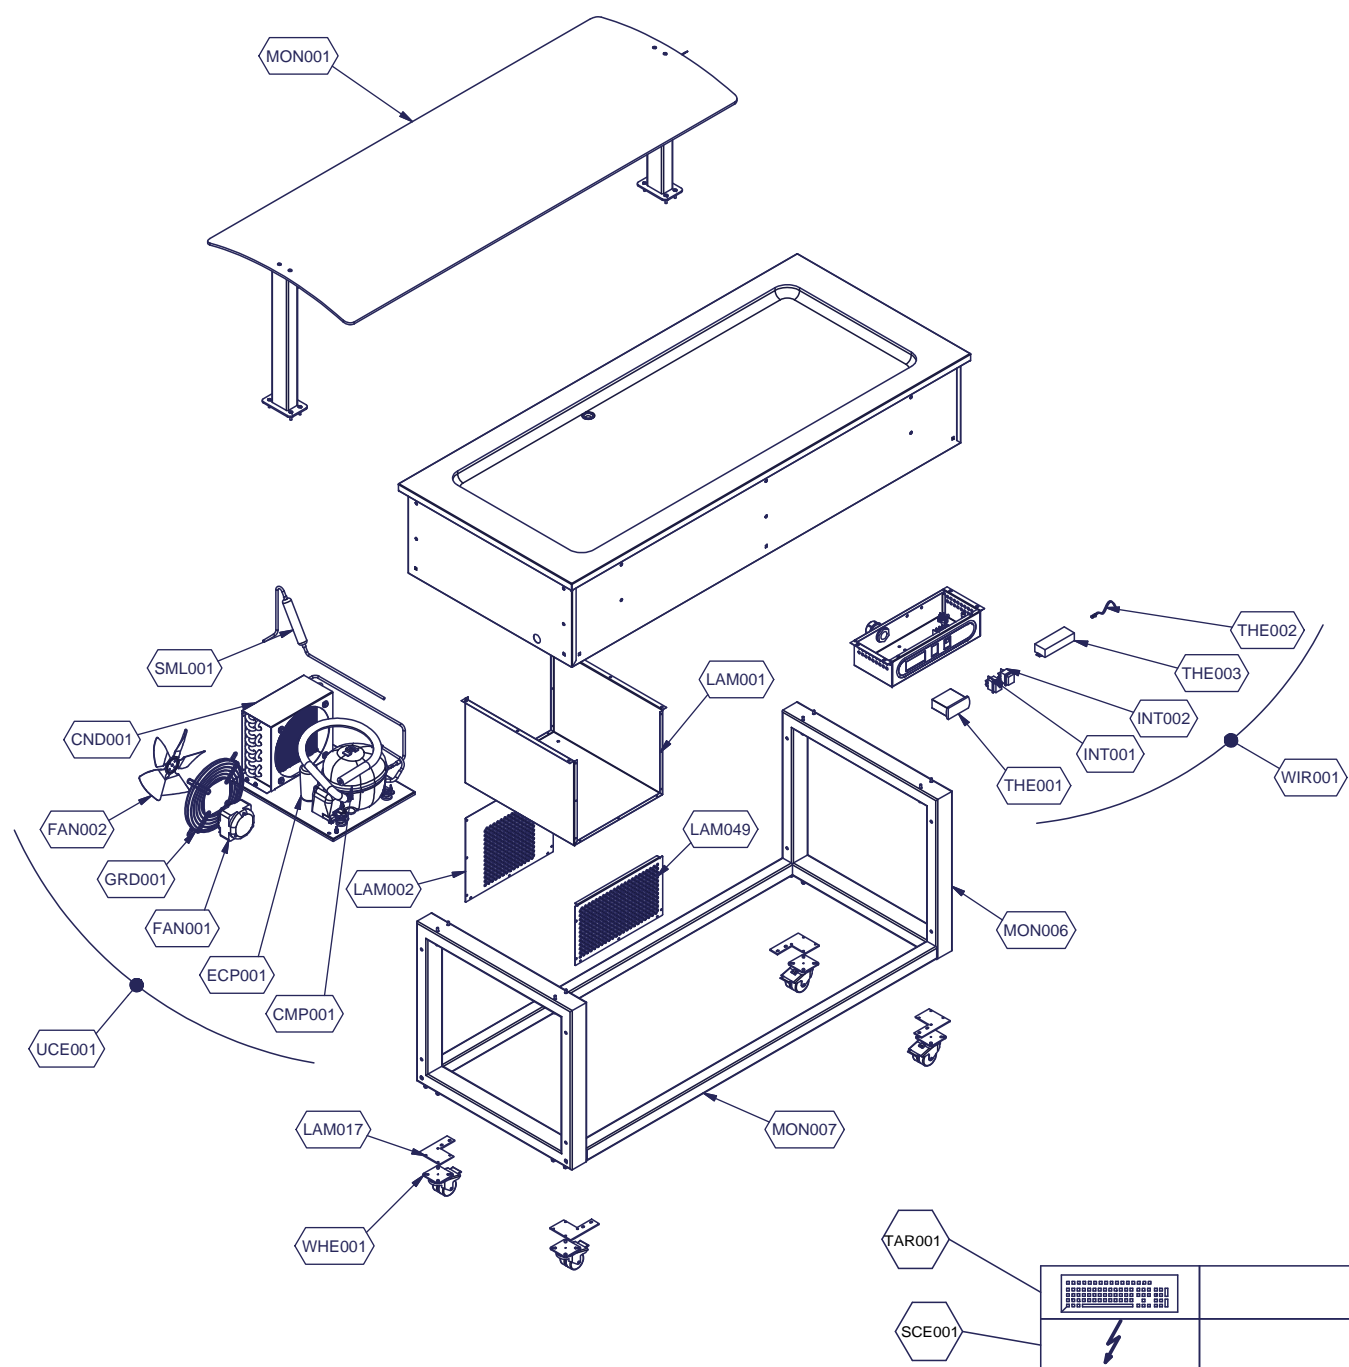

cookmax+

start!

Kühlung Büfett-Element, gekühlte Platte

Artikel-Nr.

651035 (9BESS3FIFCA04 / ES-LIME 3C+RIPINFC3)

Explosionszeichnung / Ersatzteile

Bitte bei Ersatzteilbestellung immer Artikelnummer und Seriennummer mit angeben!

Exploded View

Validity: 08/04/2016

9BESS3FIFCA04	ESSENCE 3I PIANO REF.STAT L.CHERRY+RIP.I
ESP051	ESSENCE LIME

Ref. Drawing	Code	Description
CMP001	74865722	COMPR. EMT6152GK CSIR 230V/50HZ R404A
CND001	74837032	CONDENS. 8TX3R 230*210*110 FIJI 4/1
ECP001	74867008	PARTI ELETTR.COMPR.EMT6152GK CSIR
FAN001	74848151	VENT.10W 230V L=1500 FISSAGGIO GRIGLIA E
FAN002	74848156	PALA.ASP.DIAM.200\34°
GLS001	72539092	CAPPOT.VETRO SOVRASTR.LIGHT 3-1 DROP-IN
GRD001	74845144	GRIGLIA FE.A CESTELLO PER PALA 200-34°
INT001	74742008	INT.NERO ON-OFF 16A SH JS-608FA-O-B-6
INT002	74742017	INTERR.ARANC.LAMP 16A B418C1H1X0000 MOLV
LAM001	72539510	LAM.SUPP.UCE BA
LAM002	72539512	GRIGLIA AERAZIONE BA POST.DROP-IN
LAM004	72539082	LAM.PLAFONIER.SOVRASTR.LIGHT 3-1 DROP-IN
LAM017	72539674	LAM.UNIONE GAMBA+TRAVERSO DROP-IN
LAM049	72539514	GRIGLIA AERAZIONE BA ANT.DROP-IN
LMP001	72539042	LAMPADA A LED SOVRAS.LIGHT 3-1 DROP-IN
MON001	73669602	ASS. SOVRASTUTTURA LIGHT DROP-IN 3/1
MON002	72539070	MONTANTE SOVRASTRUTTURA LIGHT DROP-IN
MON006	72539680	TELAIO GAMBA DROP-IN
MON007	72539692	TRAVERSO TELAIIO GAMBA 3/1 DROP-IN
RIV001	72546344	FIANCO SUP.CILIEGIO DROP-IN 3/1
RIV002	72546304	SPALLA SUP.CILIEGIO DROP-IN
SCE001	SC850	SCHEMA ELETTRICO DROP-IN REFRIG.
SML001	73670236	ASS.FILTRO UCE FIJI QUADRO 4-1
TAR001	RIF.TAR.B06	PARAMETRI DROPIN & BUFFET LIME
THE001	74700881	CENTR.PYAO1C0522-BZ 230V H/C
THE002	74700916	SONDA NTC IKE 3METRI -50/+105°
THE003	74700892	ALIMENTATORE LAMPADA LED MW LPHC18-350MA

Ref. Drawing	Code	Description
UCE001	74861322	UCE EMT6152GK R404A DROP-IN 3-4/1
WHE001	74708011	RUOTA GEMELLATA DIAM. 50MM POLIAMMIDE
WIR001	73669900	ASS.Q.E REF.STAT.DROP-IN

Optional Exploded View

Validity: 08/04/2016