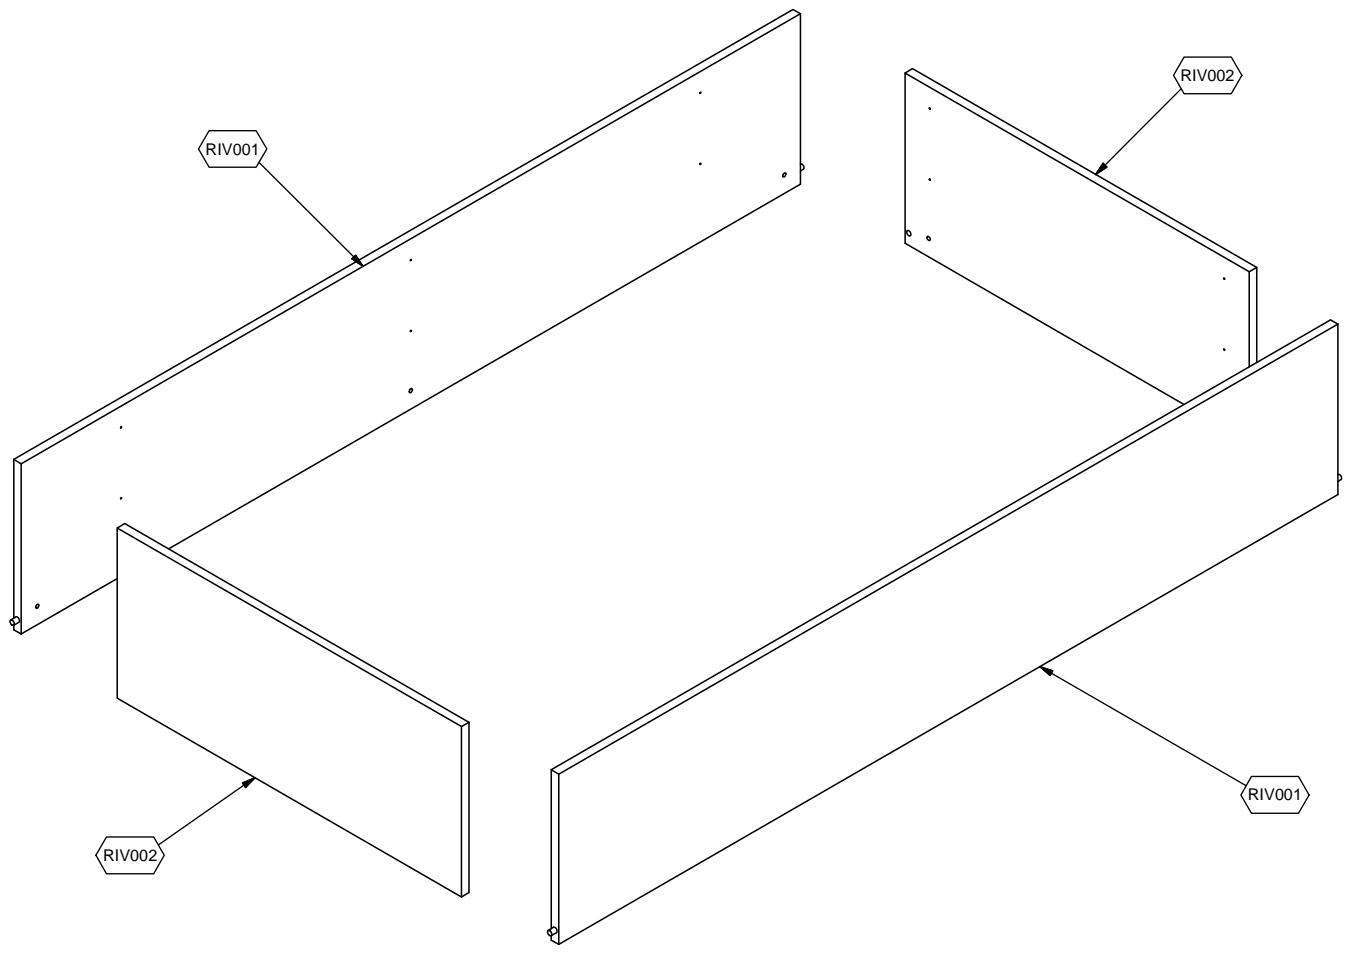

cookmax+

start!

Kühlung Büfett-Element, gekühlte Platte

Artikel-Nr.

651035 (9BESS3FIFCA04 / ES-LIME 3C+RIPINFC3)

Explosionszeichnung / Ersatzteile

Bitte bei Ersatzteilbestellung immer Artikelnummer und Seriennummer mit angeben!

Exploded View

Validity: 08/04/2016

9BESS3FIFCA04	ESSENCE 3I PIANO REF.STAT L.CHERRY+RIP.I
ESP051	ESSENCE LIME

Ref. Drawing	Code	Description
CMP001	74865722	COMPR. EMT6152GK CSIR 230V/50HZ R404A
CND001	74837032	CONDENS. 8TX3R 230*210*110 FIJI 4/1
ECP001	74867008	PARTI ELETTR.COMPR.EMT6152GK CSIR
FAN001	74848151	VENT.10W 230V L=1500 FISSAGGIO GRIGLIA E
FAN002	74848156	PALA.ASP.DIAM.200\34°
GLS001	72539092	CAPPOT.VETRO SOVRASTR.LIGHT 3-1 DROP-IN
GRD001	74845144	GRIGLIA FE.A CESTELLO PER PALA 200-34°
INT001	74742008	INT.NERO ON-OFF 16A SH JS-608FA-O-B-6
INT002	74742017	INTERR.ARANC.LAMP 16A B418C1H1X0000 MOLV
LAM001	72539510	LAM.SUPP.UCE BA
LAM002	72539512	GRIGLIA AERAZIONE BA POST.DROP-IN
LAM004	72539082	LAM.PLAFONIER.SOVRASTR.LIGHT 3-1 DROP-IN
LAM017	72539674	LAM.UNIONE GAMBA+TRAVERSO DROP-IN
LAM049	72539514	GRIGLIA AERAZIONE BA ANT.DROP-IN
LMP001	72539042	LAMPADA A LED SOVRAS.LIGHT 3-1 DROP-IN
MON001	73669602	ASS. SOVRASTUTTURA LIGHT DROP-IN 3/1
MON002	72539070	MONTANTE SOVRASTRUTTURA LIGHT DROP-IN
MON006	72539680	TELAIO GAMBA DROP-IN
MON007	72539692	TRAVERSO TELAIIO GAMBA 3/1 DROP-IN
RIV001	72546344	FIANCO SUP.CILIEGIO DROP-IN 3/1
RIV002	72546304	SPALLA SUP.CILIEGIO DROP-IN
SCE001	SC850	SCHEMA ELETTRICO DROP-IN REFRIG.
SML001	73670236	ASS.FILTRO UCE FIJI QUADRO 4-1
TAR001	RIF.TAR.B06	PARAMETRI DROPIN & BUFFET LIME
THE001	74700881	CENTR.PYAO1C0522-BZ 230V H/C
THE002	74700916	SONDA NTC IKE 3METRI -50/+105°
THE003	74700892	ALIMENTATORE LAMPADA LED MW LPHC18-350MA

Ref. Drawing	Code	Description
UCE001	74861322	UCE EMT6152GK R404A DROP-IN 3-4/1
WHE001	74708011	RUOTA GEMELLATA DIAM. 50MM POLIAMMIDE
WIR001	73669900	ASS.Q.E REF.STAT.DROP-IN

Optional Exploded View

Validity: 08/04/2016