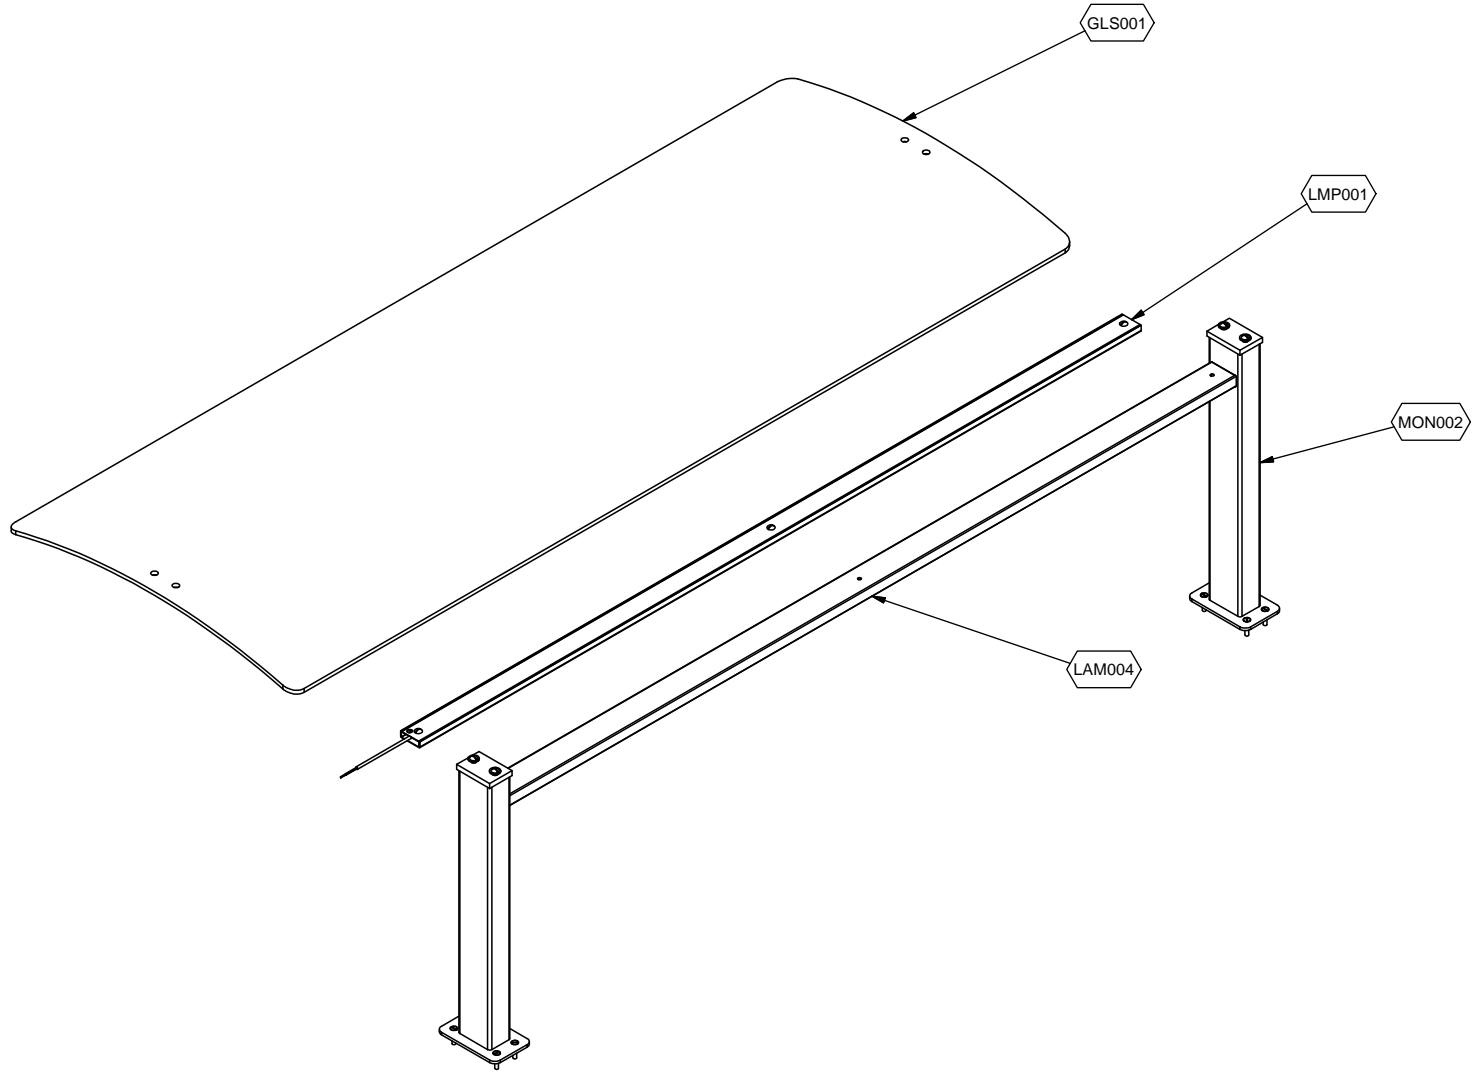

cookmax+

start!

Kühlung Büfett-Element, gekühlte Platte

Artikel-Nr.

651035 (9BESS3FIFCA04 / ES-LIME 3C+RIPINFC3)

Explosionszeichnung / Ersatzteile

Bitte bei Ersatzteilbestellung immer Artikelnummer und Seriennummer mit angeben!

Exploded View

Validity: 08/04/2016

9BESS3FIFCA04	ESSENCE 3I PIANO REF.STAT L.CHERRY+RIP.I
ESP051	ESSENCE LIME

Ref. Drawing	Code	Description
CMP001	74865722	COMPR. EMT6152GK CSIR 230V/50HZ R404A
CND001	74837032	CONDENS. 8TX3R 230*210*110 FIJI 4/1
ECP001	74867008	PARTI ELETTR.COMPR.EMT6152GK CSIR
FAN001	74848151	VENT.10W 230V L=1500 FISSAGGIO GRIGLIA E
FAN002	74848156	PALA.ASP.DIAM.200\34°
GLS001	72539092	CAPPOT.VETRO SOVRASTR.LIGHT 3-1 DROP-IN
GRD001	74845144	GRIGLIA FE.A CESTELLO PER PALA 200-34°
INT001	74742008	INT.NERO ON-OFF 16A SH JS-608FA-O-B-6
INT002	74742017	INTERR.ARANC.LAMP 16A B418C1H1X0000 MOLV
LAM001	72539510	LAM.SUPP.UCE BA
LAM002	72539512	GRIGLIA AERAZIONE BA POST.DROP-IN
LAM004	72539082	LAM.PLAFONIER.SOVRASTR.LIGHT 3-1 DROP-IN
LAM017	72539674	LAM.UNIONE GAMBA+TRAVERSO DROP-IN
LAM049	72539514	GRIGLIA AERAZIONE BA ANT.DROP-IN
LMP001	72539042	LAMPADA A LED SOVRAS.LIGHT 3-1 DROP-IN
MON001	73669602	ASS. SOVRASTUTTURA LIGHT DROP-IN 3/1
MON002	72539070	MONTANTE SOVRASTRUTTURA LIGHT DROP-IN
MON006	72539680	TELAIO GAMBA DROP-IN
MON007	72539692	TRAVERSO TELAIIO GAMBA 3/1 DROP-IN
RIV001	72546344	FIANCO SUP.CILIEGIO DROP-IN 3/1
RIV002	72546304	SPALLA SUP.CILIEGIO DROP-IN
SCE001	SC850	SCHEMA ELETTRICO DROP-IN REFRIG.
SML001	73670236	ASS.FILTRO UCE FIJI QUADRO 4-1
TAR001	RIF.TAR.B06	PARAMETRI DROPIN & BUFFET LIME
THE001	74700881	CENTR.PYAO1C0522-BZ 230V H/C
THE002	74700916	SONDA NTC IKE 3METRI -50/+105°
THE003	74700892	ALIMENTATORE LAMPADA LED MW LPHC18-350MA

Ref. Drawing	Code	Description
UCE001	74861322	UCE EMT6152GK R404A DROP-IN 3-4/1
WHE001	74708011	RUOTA GEMELLATA DIAM. 50MM POLIAMMIDE
WIR001	73669900	ASS.Q.E REF.STAT.DROP-IN

Optional Exploded View

Validity: 08/04/2016