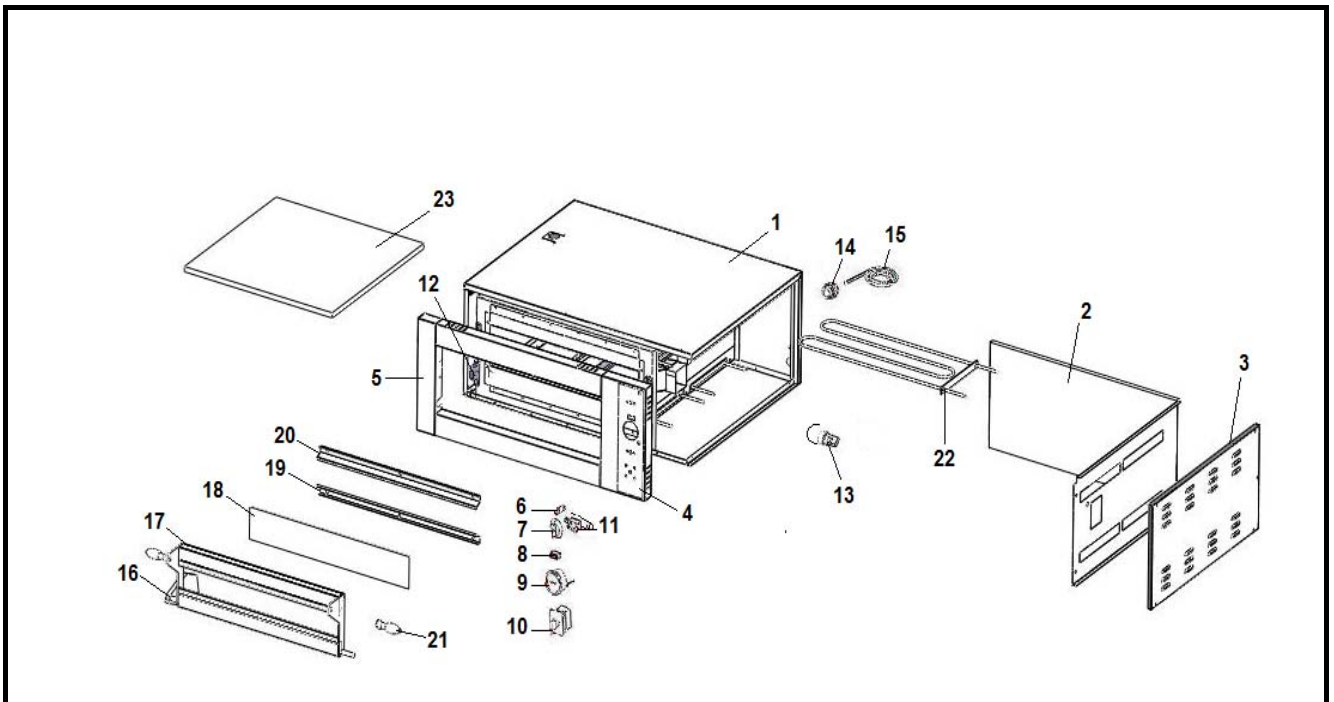

PIZZA OFEN PP 44 E		Kapazität: 4 Pizzen Ø30cm
			Leistung: 5 KW
			Innenmaße: 62 x 62 x 15 cm
			Aussenmaße: 95 x 90 x 41 cm
			Gewicht: 83 kg

DETAIL GRAFIK

Nr.	Teileliste	Anzahl	Nr.	Teileliste	Anzahl
1	Gehäuse	1	13	Glühbirne für Innenbeleuchtung	1
2	Inneres Schutzblech	1	14	16 mm Kabelverschraubung	1
3	Seitliche Abdeckung	2	15	5x4 H07RN-F Netzkabel	1
4	Bedienblende	1	16	Beschwerer für Tür	1
5	Edelstahl Frontgehäuse	1	17	Türrahmen	1
6	Thermostatlampe	2	18	Sichtglas	1
7	Thermostatknebel	2	19	Untere Sichtglasfassung	1
8	Beleuchtungsschalter	1	20	Obere Sichtglasfassung	1
9	Thermometer	1	21	Deckelgriff	2
10	Nockenschalter	1	22	Heizkörper	4
11	Thermostat	2	23	Backstein	1
12	Deckelschanier	2