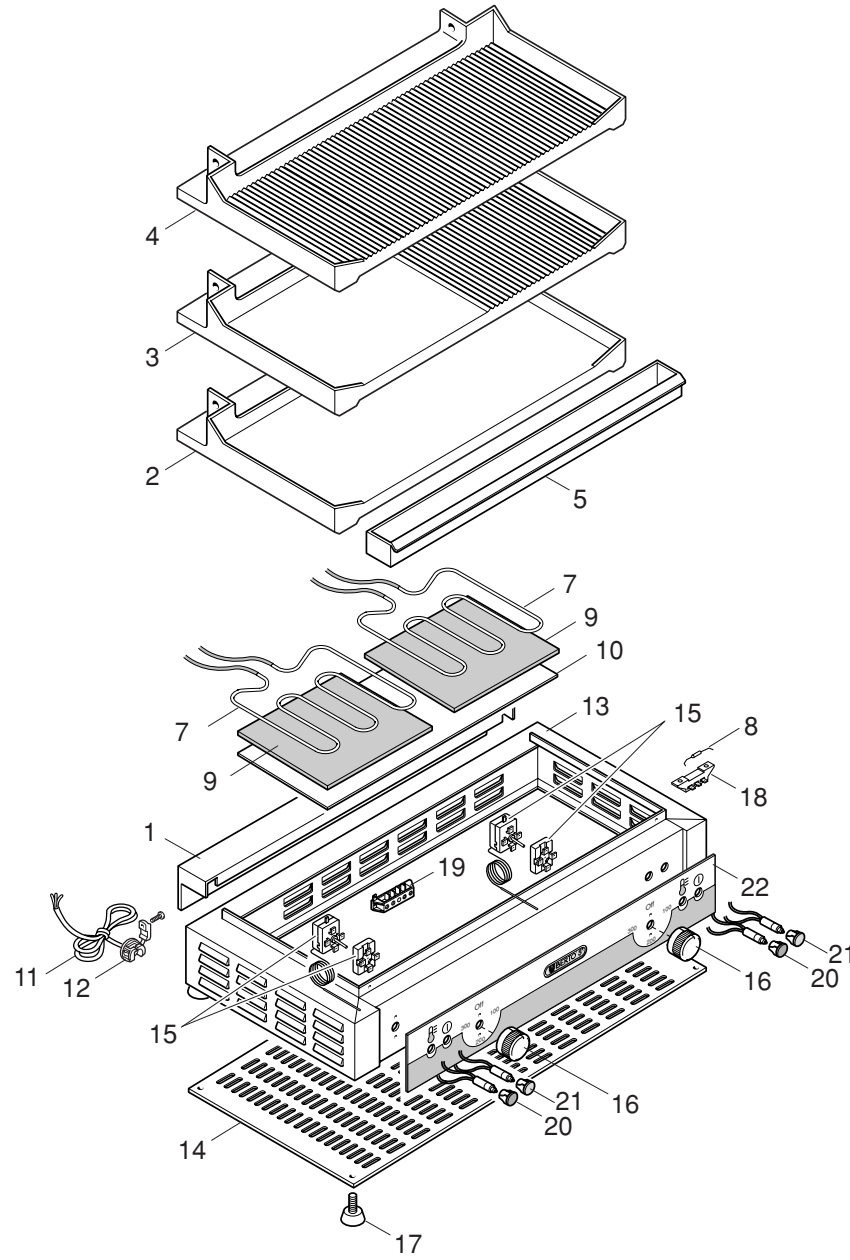

Mod. PDT/R Mod. PDT/M Mod. PDT/L

Mod. PDT/R Mod. PDT/M Mod. PDT/L

Pos. Item	CODICE CODE CÓDIGO	DESCRIZIONE	ITEM DESCRIPTION	DÉSIGNATION ARTICLES	ARTIKELBESCHREIBUNG	DESCRIPCIÓN ARTÍCULOS	N° pezzi/ No. piezas/ Quantité Stückanzahl/ N° piezas						
											PDT/R	PDT/M	PDT/L
1	30791300	Carter	Casing	Carter	Gehäuse	Carter					1	1	1
2	30842300	Fusione inf. liscia in ghisa	Lower smooth cast iron plate	Plaque inf. en fonte lisse	Glattes Unteres Gussstück	Placa inf. lisa en hierro fundido					-	-	1
3	30842100	Fusione inf. mista in ghisa	Lower mixed cast iron plate	Plaque inf. en fonte mixte	Gemischtes Unteres Gussstück	Placa inf. mixta en hierro fundido					-	1	-
4	30841800	Fusione inf. rigata in ghisa	Lower ribbed cast iron plate	Plaque inf. en fonte Rainurée	Gerieftes Unteres Gussstück	Placa inf. estriada en hierro fundido					1	-	-
5	30791900	Cassetto Raccogli sugh	Drip Tray	Bac Recueille-sauces	Sossen-Auffangschale	Cajón colector de los jugos					1	1	1
6	30193400	Tubetto Ø 6mm Lung. 250mm	Tube Ø 6mm Length 250mm	Tuyau Ø 6mm, L 250mm	Rohrstück Ø 6mm Länge 250mm	Tubito Ø 6 mm. Largo 250 mm.					4	4	4
7	30023500	Resistenza 1000 W - 230 V	1000 W - 230 V heating elem.	Résistance 1000 W - 230 V	Widerstand 1000 W - 230 V	Resistencia 1000 W - 230 V					2	2	2
8	30978000	Termofusibile	Thermofuse	Thermofusible	Thermoschmelzdraht	Termofusibile					2	2	2
9	30921800	Quadrotto Isomart 210x170x4	Isomart panel 210x170x4	Tableau Isomart 210x170x4	Tafel Isomart 210x170x4	Panel Isomart 210x170x4					2	2	2
10	30868600	Lastra protezione grande	large protective sheet	Plaque de protection, g.modèle	Grosse schutzplatte	Placa de protección grande					1	1	1
11	30192400	Cavo alimentazione 3 x 1,5mm	Power supply cable 3 x 1,5mm	Câble d'alimentation 3 x 1,5mm	Versorgungskabel 3 x 1,5mm	Cable de alimentación 3x1,5 mm.					1	1	1
12	30186500	Passacavo 6K 100 BS	Cable guide	Passe-câble	Kabelführung	Aislador pasapanel 6K 100 BS					1	1	1
13	30863900	Involucro base	Base enclosure	Couverture base	Hülle basis	Envoltura base					1	1	1
14	30837500	Fondo	Bottom	Fond	Boden	Fondo					1	1	1
15	30064600	Termostato+interruttore 270°C	270°C thermostat+switch	Thermostat+interrupteu 270°C	Thermostat+Schalter 270°C	Termostato + interruptor 270°C					2	2	2
16	30654700	Manopola rossa	Red Knob	Manette Rouge	Roter Drehknopf	Mando rojo					2	2	2
17	30684100	Piedino	Foot	Pied	Fuss	Pata					4	4	4
18	30184500	Morsettiera laterale FV 77	Lateral Terminal Board FV 77	Bornier latéral FV 77	Seitliche Klemmenleiste FV 77	Bornera lateral FV 77					2	2	2
19	30183800	Morsettiera 3 poli	3-pin terminal board	Bornier 3 pôles	3-polige Klemmleiste	Bornera de 3 polos					1	1	1
20	30168500	Spia tonda arancio 230V	230V orange lamp	Témoin lumineux orange 230V	Orangef. Leuchtanzeige 230V	Piloto naranja redondo 230 V					2	2	2
21	30168800	Spia tonda verde 230V	230V green lamp	Témoin vert 230V	Grüne Anzeige 230V	Piloto verde redondo 230 V					2	2	2
22	30899900	Pannello adesivo Berto's	Berto's adhesive panel	Panneau adhésif Berto's	Haftendes paneel Berto's	Panel adhesivo Berto's					1	1	1