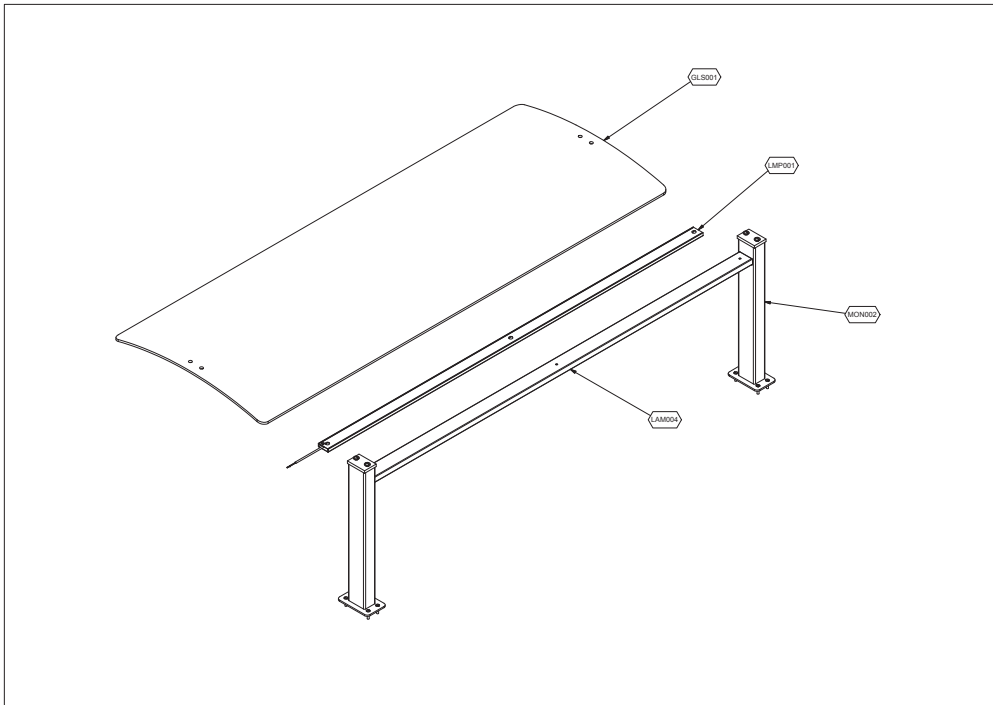

Kühlung Büffet-Element

Artikel-Nr. 651032 (9BESS3FIFCA06 / ES-GREEN 3C+RIPINFC3)

Explosionszeichnung / Ersatzteile

Bitte bei Ersatzteilbestellung immer Artikelnummer und Seriennummer mit angeben!

Code	Description	Notes
9BESS3FIFCA06E	EXPLODED VIEW 1	
9BESS3FIFCA06E	EXPLODED VIEW 2	
9BESS3FIFCA06E	EXPLODED VIEW 3	
74865722	COMPRESSOR	
74837032	CONDENSER	5
74867008	COMPRESSOR ELECTRICAL PARTS	2
74848101	FAN	2
74848156	FAN BLADE	2
72539092	SUPERSTRUCTURE TOP GLASS	
74845144	FAN GRID	
74742008	MAIN ON/OFF SWITCH	2
74742017	LIGHT ON/OFF SWITCH	2
72539510	CONDENSING UNIT SUPPORT	
72539512	CONDENSING UNIT GRID	
72556044	PAN SUPPORT	
72539082	LED LIGHTING COVERING	
72539674	FRAME FIXING KIT	
72539482	PANS SUPPORTS	
72539514	PROTECTION GRID	
72539042	LED LIGHTING	
73669602	SUPERSTRUCTURE	
72539070	SUPERSTRUCTURE SIDE SUPPORT	
72539680	SIDE FRAME	
72539692	FRONT BOTTOM FRAME	
72546344	FOOD ISLAND TOP LONGER SIDE PANEL	
72546304	FOOD ISLAND TOP SIDE PANEL	
SC850	ELECTRICAL WIRING	
73670236	DRIER FILTER	2
RIF.TAR.B01	CONTROLLER PRESETTING SERVICE	1
74700881	UNSETTED ELECTRONIC CONTROLLER	1
74700916	PROBE	1
74700892	LED POWER PACK	1
74861322	FULL CONDENSING UNIT	
74708007	CASTOR/FEET	