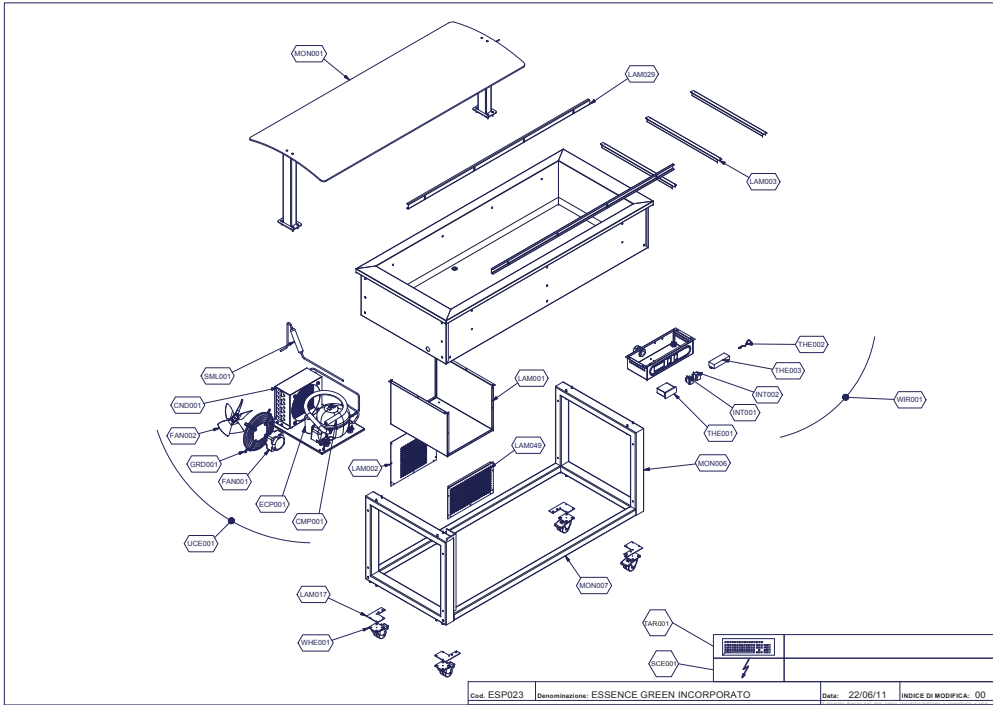

Kühlung Büffet-Element

Artikel-Nr. 651032 (9BESS3FIFCA06 / ES-GREEN 3C+RIPINFC3)

Explosionszeichnung / Ersatzteile

Bitte bei Ersatzteilbestellung immer Artikelnummer und Seriennummer mit angeben!

Code	Description	Notes
9BESS3FIFCA06E	EXPLODED VIEW 1	
9BESS3FIFCA06E	EXPLODED VIEW 2	
9BESS3FIFCA06E	EXPLODED VIEW 3	
74865722	COMPRESSOR	
74837032	CONDENSER	5
74867008	COMPRESSOR ELECTRICAL PARTS	2
74848101	FAN	2
74848156	FAN BLADE	2
72539092	SUPERSTRUCTURE TOP GLASS	
74845144	FAN GRID	
74742008	MAIN ON/OFF SWITCH	2
74742017	LIGHT ON/OFF SWITCH	2
72539510	CONDENSING UNIT SUPPORT	
72539512	CONDENSING UNIT GRID	
72556044	PAN SUPPORT	
72539082	LED LIGHTING COVERING	
72539674	FRAME FIXING KIT	
72539482	PANS SUPPORTS	
72539514	PROTECTION GRID	
72539042	LED LIGHTING	
73669602	SUPERSTRUCTURE	
72539070	SUPERSTRUCTURE SIDE SUPPORT	
72539680	SIDE FRAME	
72539692	FRONT BOTTOM FRAME	
72546344	FOOD ISLAND TOP LONGER SIDE PANEL	
72546304	FOOD ISLAND TOP SIDE PANEL	
SC850	ELECTRICAL WIRING	
73670236	DRIER FILTER	2
RIF.TAR.B01	CONTROLLER PRESETTING SERVICE	1
74700881	UNSETTED ELECTRONIC CONTROLLER	1
74700916	PROBE	1
74700892	LED POWER PACK	1
74861322	FULL CONDENSING UNIT	
74708007	CASTOR/FEET	

9BESS3FIFCA06-ESSENCE GREEN W/CONDENSING UNIT

Code	Description
73669900	POWER BOX

Notes

9BESS3FIFCA06-ESSENCE GREEN W/CONDENSING UNIT