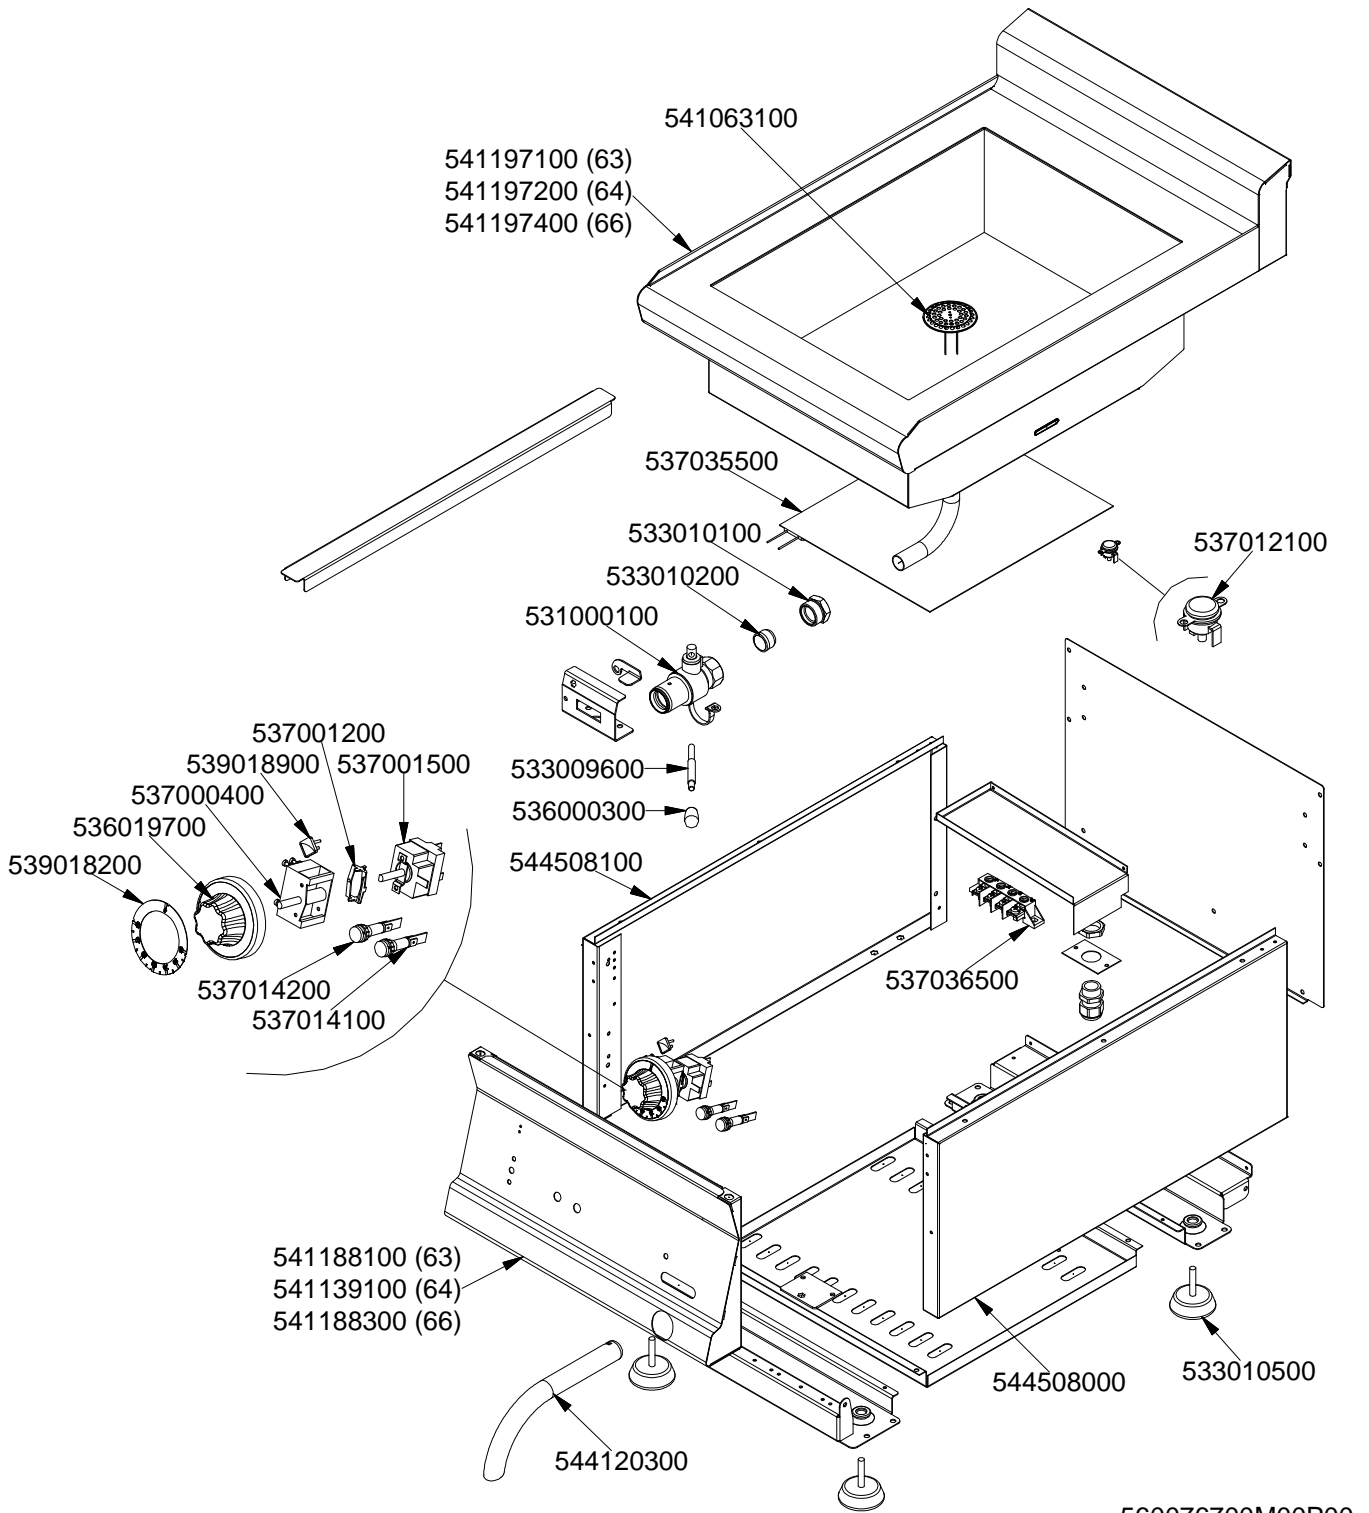

MAGICLOTUS 60

ELETTRICO / ELECTRIC / ELEKTRO / ELECTRIQUE

BMT-63EM BMT-64EM BMT-66EM

Page	Pos	Code	Description
001		541063100	TANK DRAIN FILTER BS-4EM/CPM
001		541197200	UPPER PLATE BMT-64EM
001		537035500	ELEMENT BMT 60LINE 650W 230V
001		537012100	TEMPERATURE LIMITING DEVICE 165°C
001		533010100	3/4 D. 18 PIPE UNION
001		533010200	BICONE 18S
001		531000100	DRAIN COCK 3/4"
001		537001500	THERMOSTAT 30-90°C SINGLEPHASE
001		537001200	FIXING BRACKET FOR THERMOSTAT/COMM.
001		539018900	INDEX FOR KNOB
001		537000400	COMMUTATOR 1POS.SINGLEPHASE S49 16A
001		537036500	TERMINAL BLOCK 4POLES 40A SCREW-SCR
001		536019700	BLACK KNOB §70 PIN §6*5
001		539018200	ADHESIVE GRADUATED DISC FOR KNOB
001		537014200	GREEN WARNING LIGHT 250V
001		537014100	WHITE WARNING LIGHT 250V
001		544508100	
001		533009600	DRAIN COCK HANDLE
001		536000300	FIXED GRIP D.15*25*M6
001		544508000	
001		533010500	LEG M10*25 D.40
001		544120300	DRAIN PIPE 22 FOR COCK 3/4"G
001		541139100	CONTROL PANEL S70/90 BMT-74/94E CP