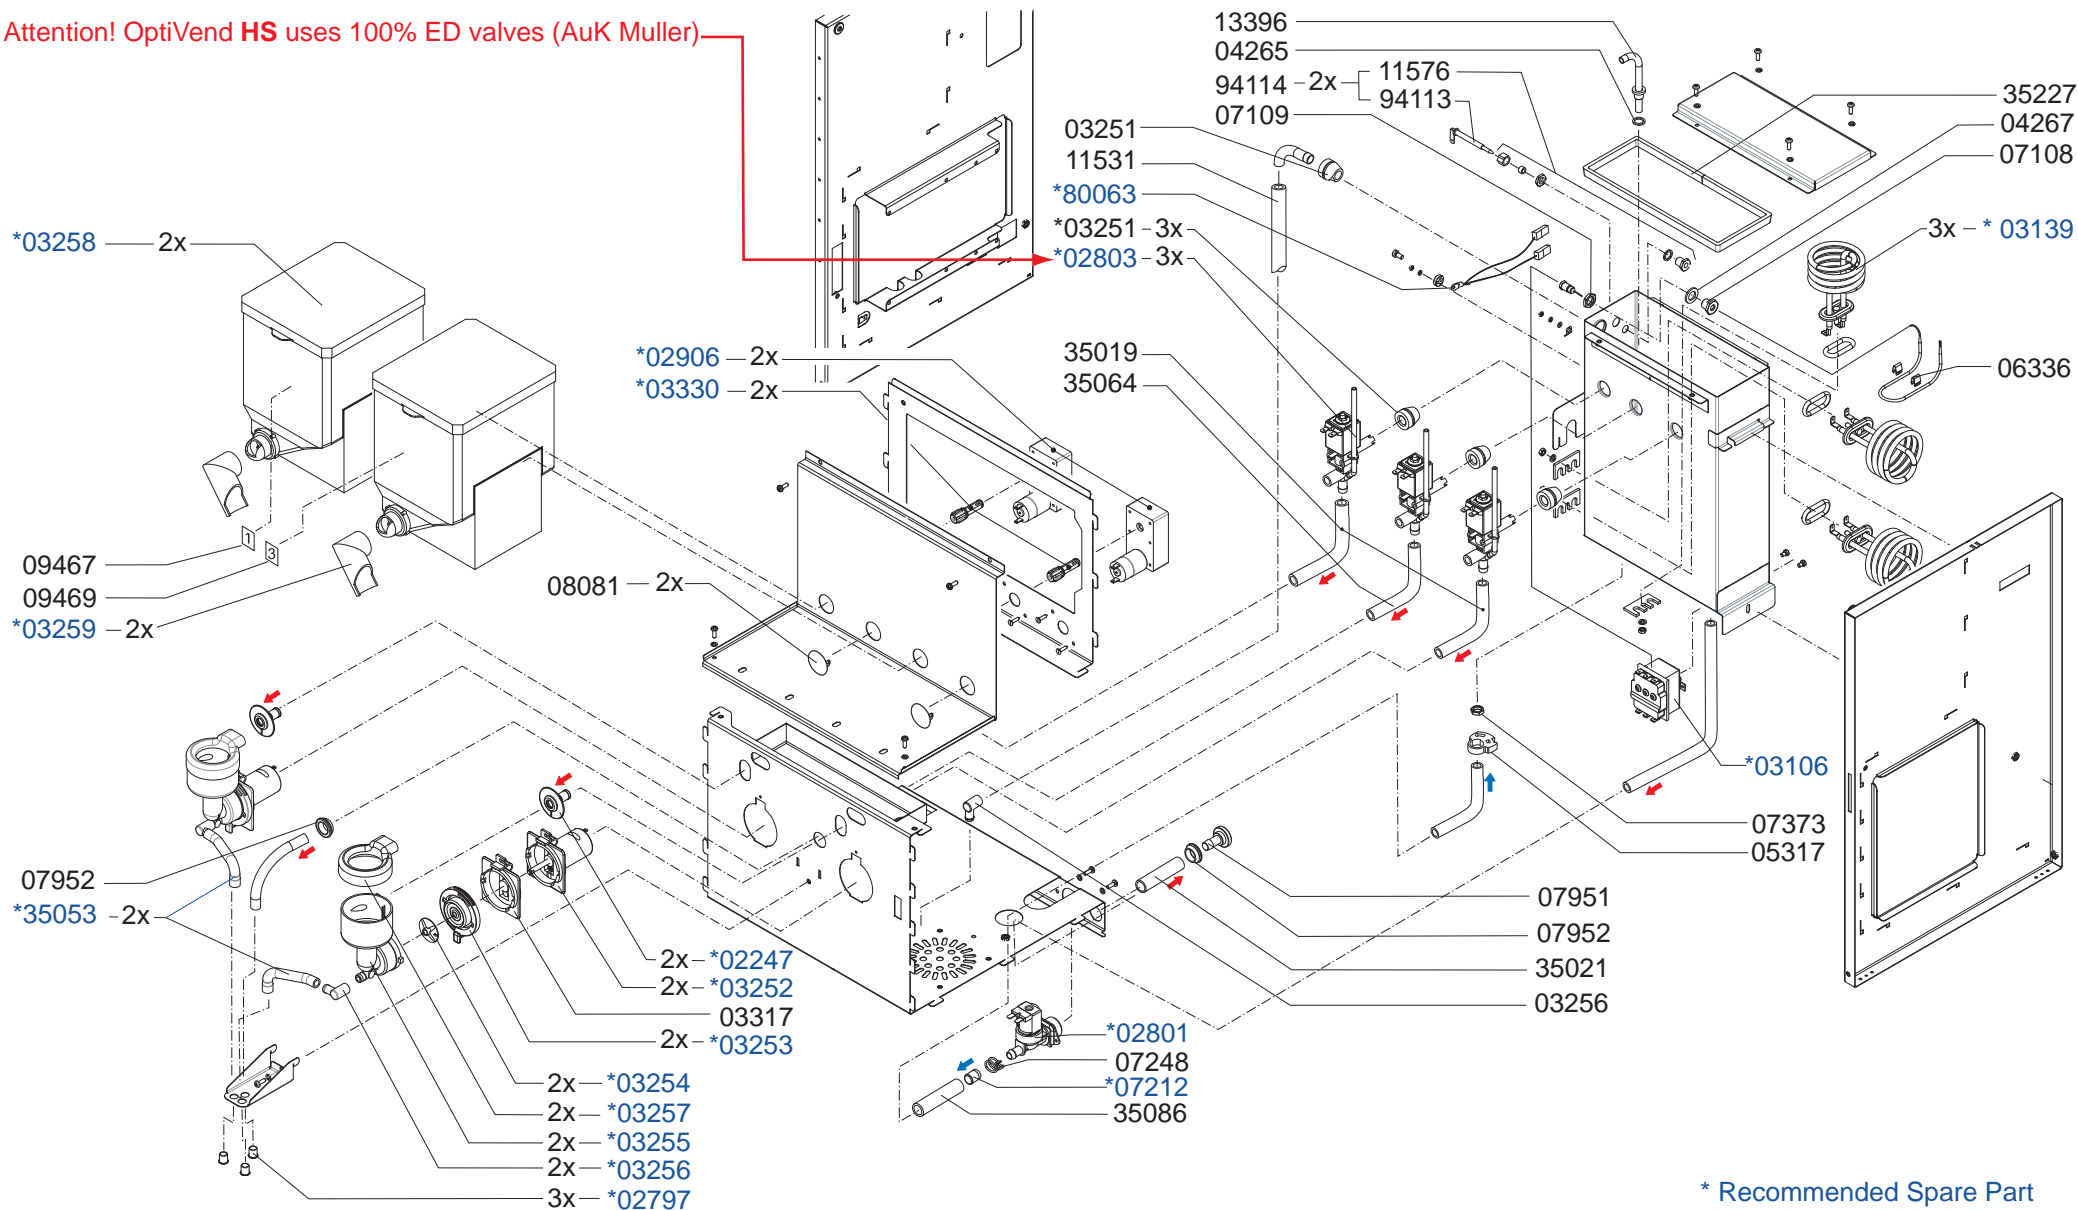

\* Recommended Spare Part

Type : OptiVend HS	From mach. nr. : 1P 05555	Page : 1-3	Drawer : MT
Artikel : 10482	Date : 03-2006	Rev. : 0.3	Date : 17-06-2008
Rated voltage : 3N~380-415V 50-60Hz 9675W	<b>Spare Parts Info</b>	***** <b>Animo</b> ***** <b>Assen - Holland</b>	www.animo.eu

\* Recommended Spare Part

Type : OptiVend HS	From mach. nr. : 1P 05555	Page : 2-3	Drawer : MT
Artikel : 10482	Date : 03-2006	Rev. : 0.3	Date : 17-06-2008
Rated voltage : 3N~380-415V 50-60Hz 9675W	<b>Spare Parts Info</b>	***** <b>Animo</b> ***** <b>Assen - Holland</b>	www.animo.eu

Attention! OptiVend HS uses 100% ED valves (AuK Muller)

\* Recommended Spare Part

Type : OptiVend HS	From mach. nr. : 1P 05555	Page : 3-3	Drawer : MT
Artikel : 10482	Date : 03-2006	Rev. : 0.3	Date : 17-06-2008
Rated voltage : 3N~380-415V 50-60Hz 9675W	<b>Spare Parts Info</b>	***** <b>Animo</b> ***** <b>Assen - Holland</b>	www.animo.eu