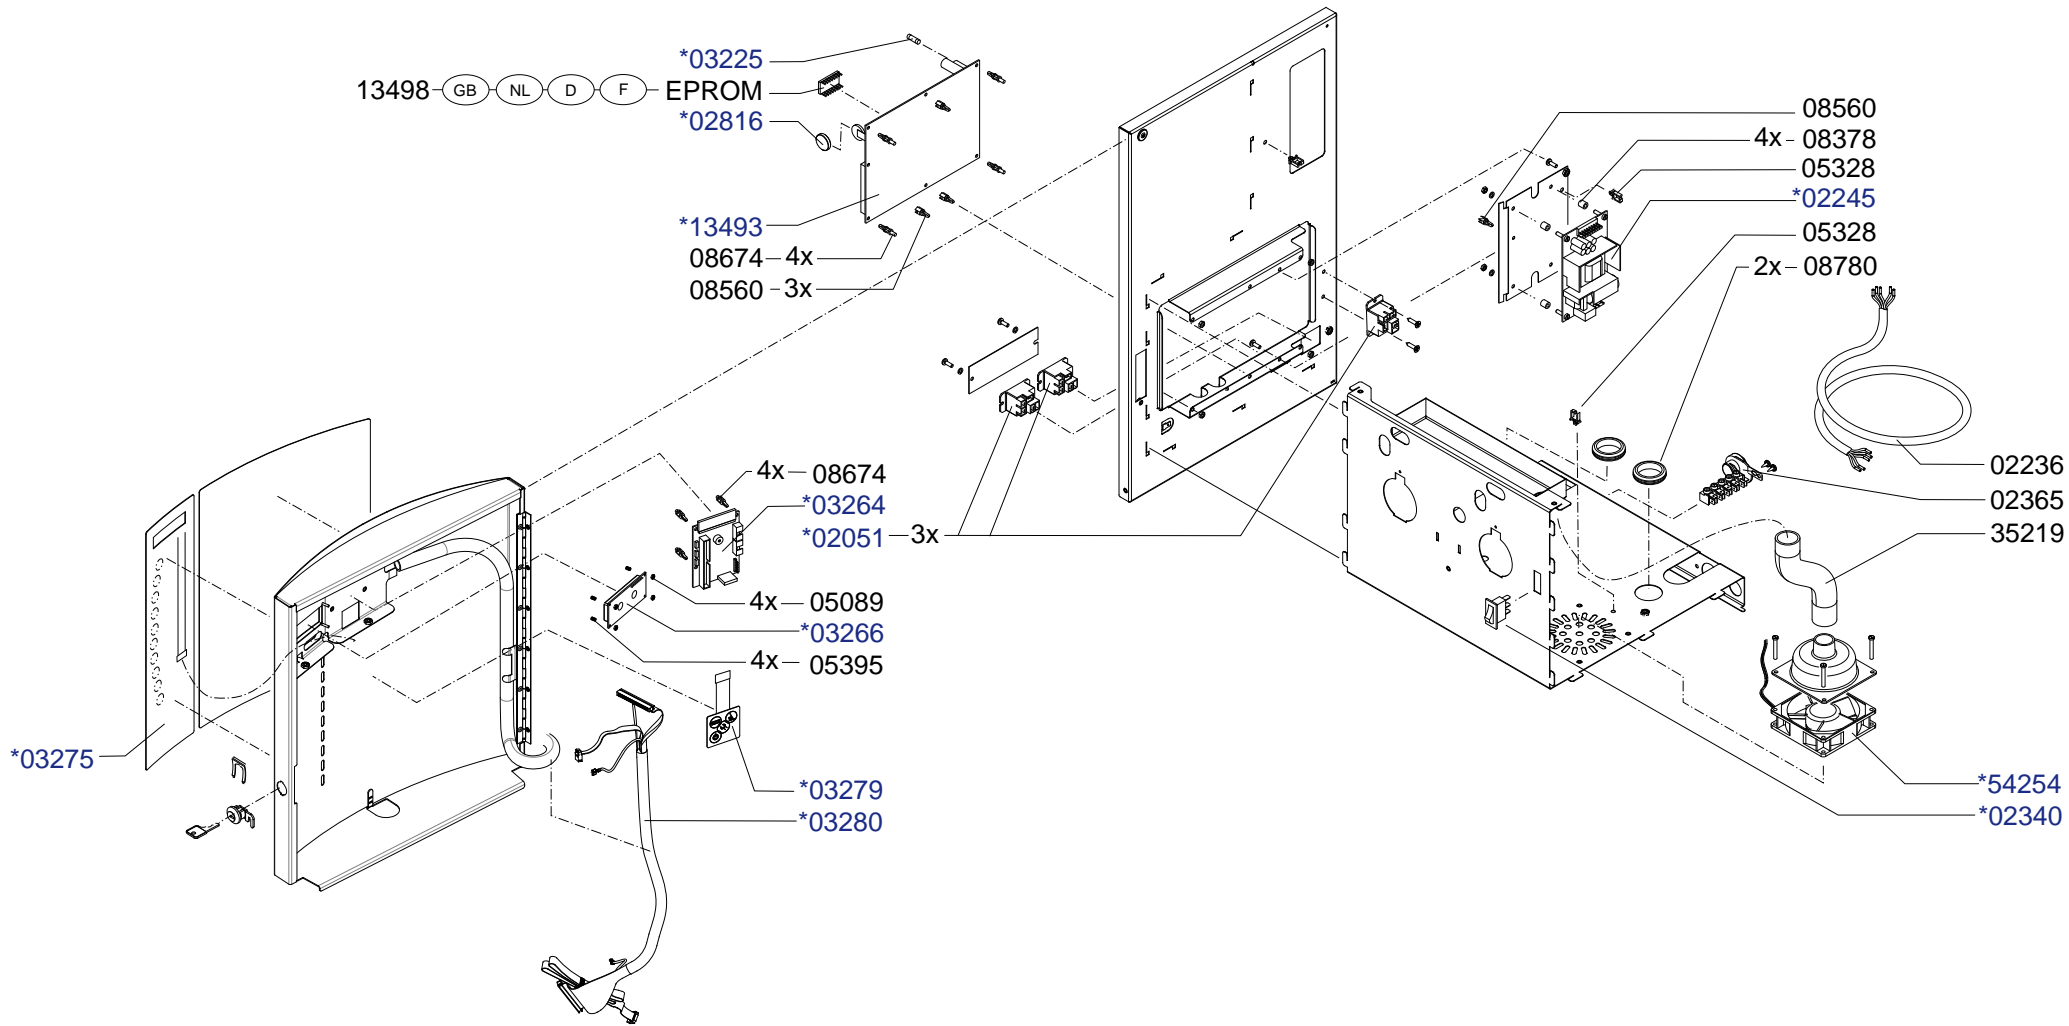

\* Recommended Spare Part

Type : OptiVend HS	From mach. nr. : 1P 05555	Page : 1-3	Drawer : MT
Artikel : 10482	Date : 03-2006	Rev. : 0.3	Date : 17-06-2008
Rated voltage : 3N~380-415V 50-60Hz 9675W	<b>Spare Parts Info</b>	***** <b>Animo</b> ***** <b>Assen - Holland</b>	www.animo.eu

\* Recommended Spare Part

Type : OptiVend HS	From mach. nr. : 1P 05555	Page : 2-3	Drawer : MT
Artikel : 10482	Date : 03-2006	Rev. : 0.3	Date : 17-06-2008
Rated voltage : 3N~380-415V 50-60Hz 9675W	<b>Spare Parts Info</b>	***** <b>Animo</b> ***** <b>Assen - Holland</b>	www.animo.eu

Attention! OptiVend HS uses 100% ED valves (AuK Muller)

\* Recommended Spare Part

Type : OptiVend HS	From mach. nr. : 1P 05555	Page : 3-3	Drawer : MT
Artikel : 10482	Date : 03-2006	Rev. : 0.3	Date : 17-06-2008
Rated voltage : 3N~380-415V 50-60Hz 9675W	<b>Spare Parts Info</b>	***** <b>Animo</b> ***** <b>Assen - Holland</b>	www.animo.eu