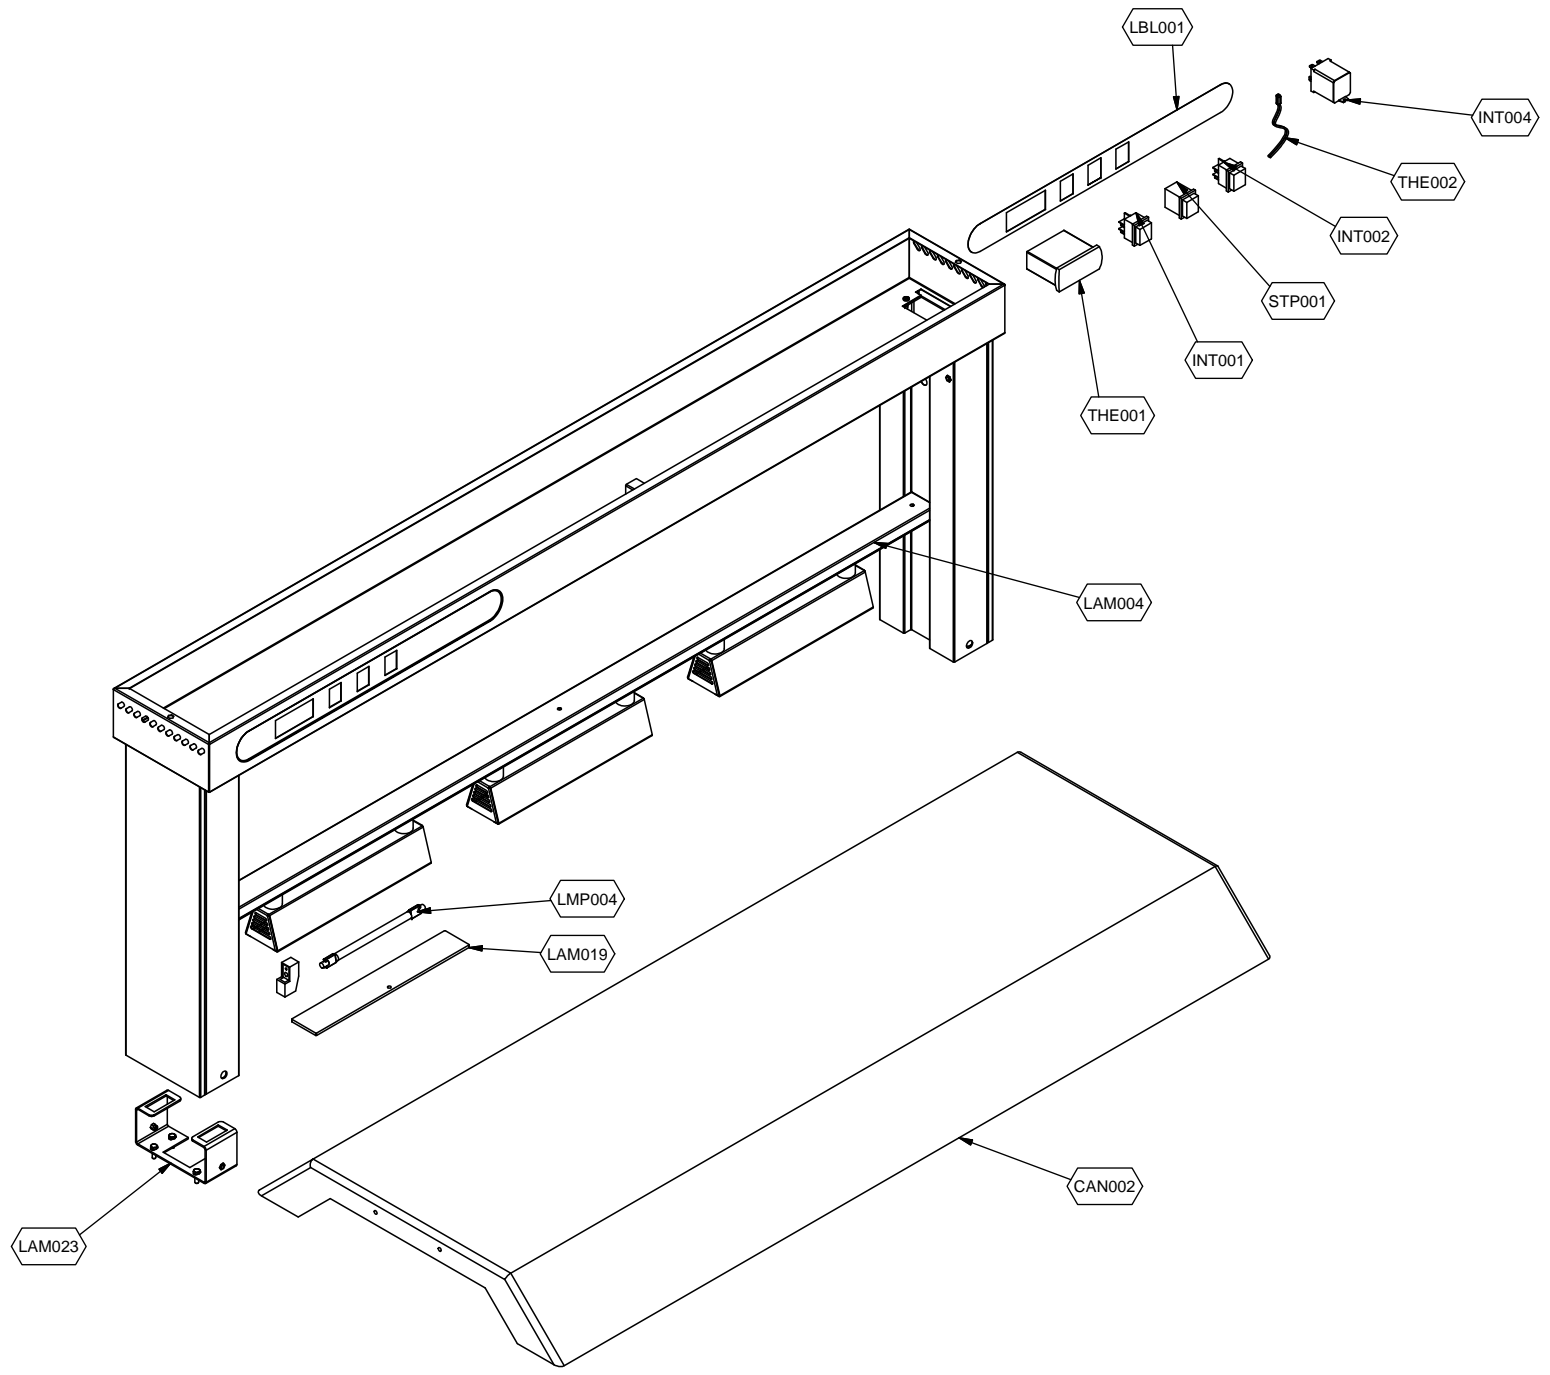

cookmax+

start!

Kühlung Büfett-Insel Ceran-Platte beheizt, Vollverkleidung

Artikel-Nr.
90651277 (9BTIS6CEMCA02 / TR-BROWN 6C)

Explosionszeichnung / Ersatzteile

Bitte bei Ersatzteilbestellung immer Artikelnummer und Seriennummer mit angeben!

Il presente disegno non può essere riprodotto, utilizzato o comunicato a terzi.

Exploded View

Validity: 08/04/2016

| | |
|---------------|------------------------------------|
| 9BTIS6CEMCA02 | TRADITION 6 PIANO RISC.VT L.CHERRY |
| ESP085-01 | TRADITION BROWN |