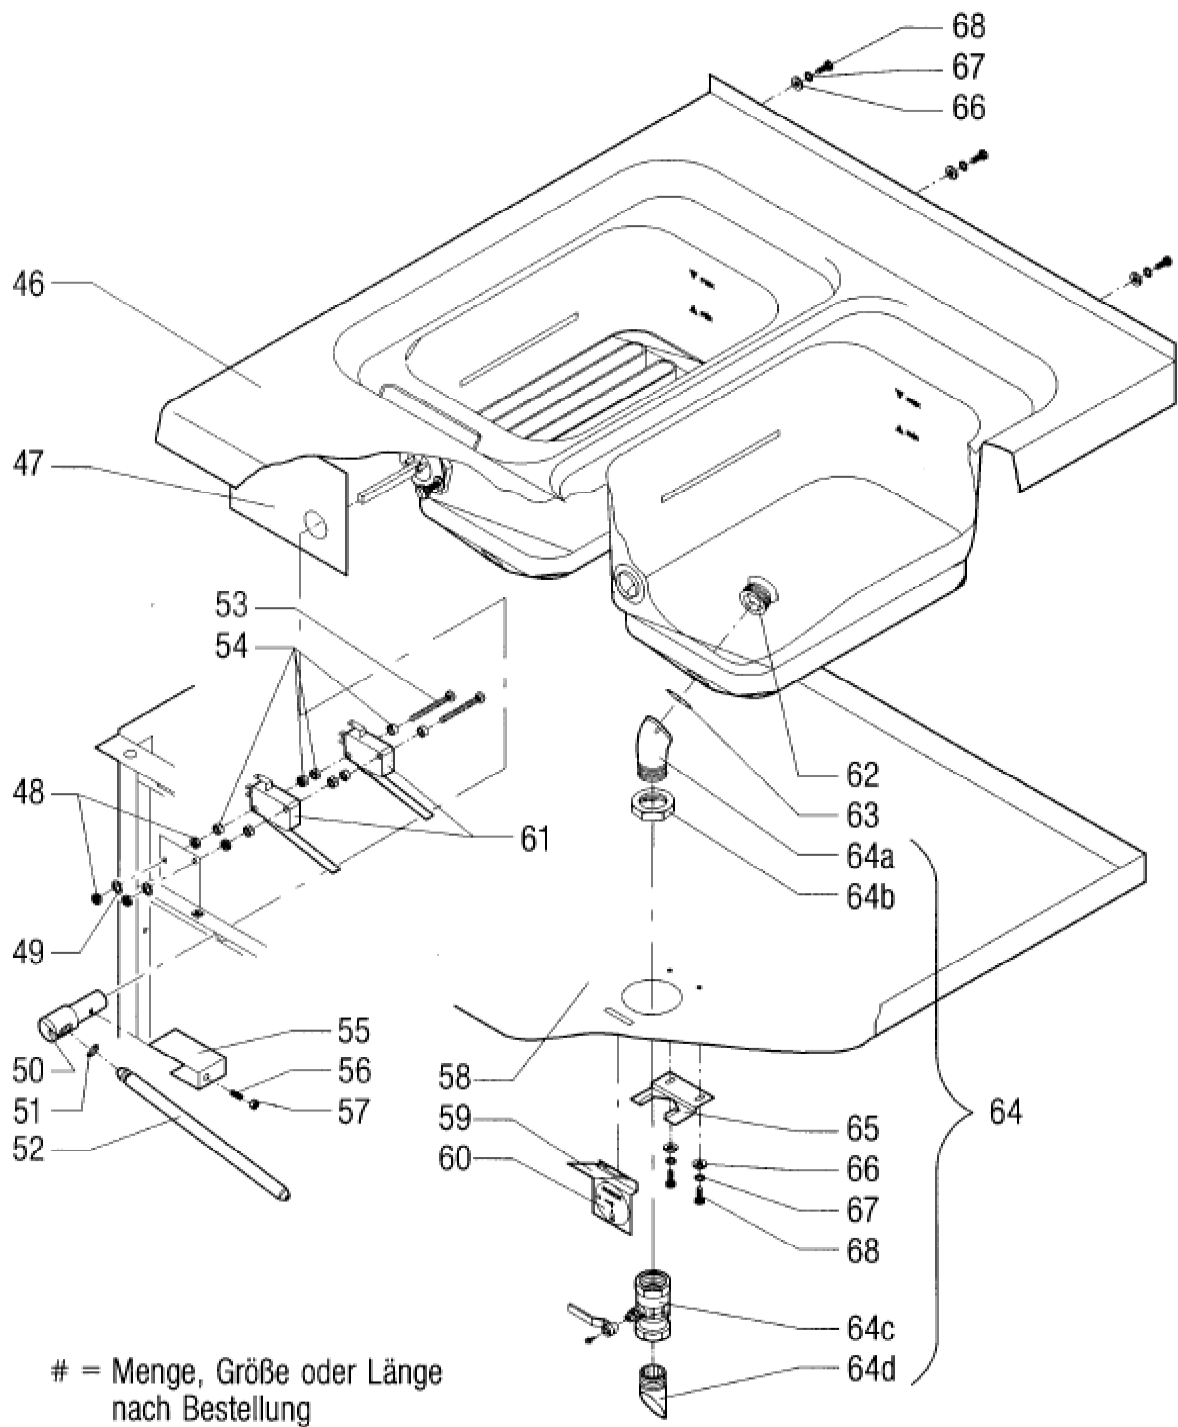

46

47

53

54

48

49

50

51

52

55

56

57

61

58

59

60

68

67

66

62

63

64a

64b

64

65

66

67

68

64c

64d

Seite	Position	Kreditorart.Nr	GB	DE
005	046	540587	top part complete	Oberteil kpl.
005	047	540565	insulating plate	Isolierplatte
005	048	154898	nickel chromium hex nut M 10 M 10	CNS-Sechskantmutter M 10 M 10
005	049	540500	spring ring A3	Federring A3
005	050	540616	bearing complete	Lager kpl.
005	051	540529	O-ring D5,28x1,78	O-Ring D5,28x1,78
005	052	540617	bar	Stange
005	053	540516	screw M3x40	Schraube M3x40
005	054	540576	sleeve insulation	Hülse Isolierung
005	055	540615	switchboard	Schaltblech
005	056	540566	threaded pin M5x10	Gewindestift M5x10
005	057	154895	hex nut M5	Sechskantmutter M5
005	058	540589	dividing sheet	Zwischenblech
005	059	540614	flap water outlet, drain after lower	Klappe Ablauf nach unten
005	060	540553	gummed ticket Auf-Zu	Klebeschild Auf-Zu
005	061	540575	micro-switch	Mikroschalter
005	062	540569	screw	Schraube
005	063	540546	O-ring D28x3,1,78	O-Ring D28x3,1,78
005	064	540611	globe valve complete	Kugelhahn kpl.
005	064	540517	nut SW32 R3/4"	Mutter SW32 R3/4"
005	064	540542	pipe bend 45G R3/4"	Rohrbogen 45G R3/4"
005	064	540552	globe valve 3/4"	Kugelhahn 3/4"
005	064	540583	outlet piece globe valve R 3/4"	Auslaufstück Kugelhahn R 3/4"
005	065	540613	twisting protection	Verdrehschutz
005	066	540512	U-disk A4,3	U-Scheibe A4,3
005	067	540502	spring ring A4	Federring A4
005	068	140205	hex screw M4x12	Sechskantschraube M4x12