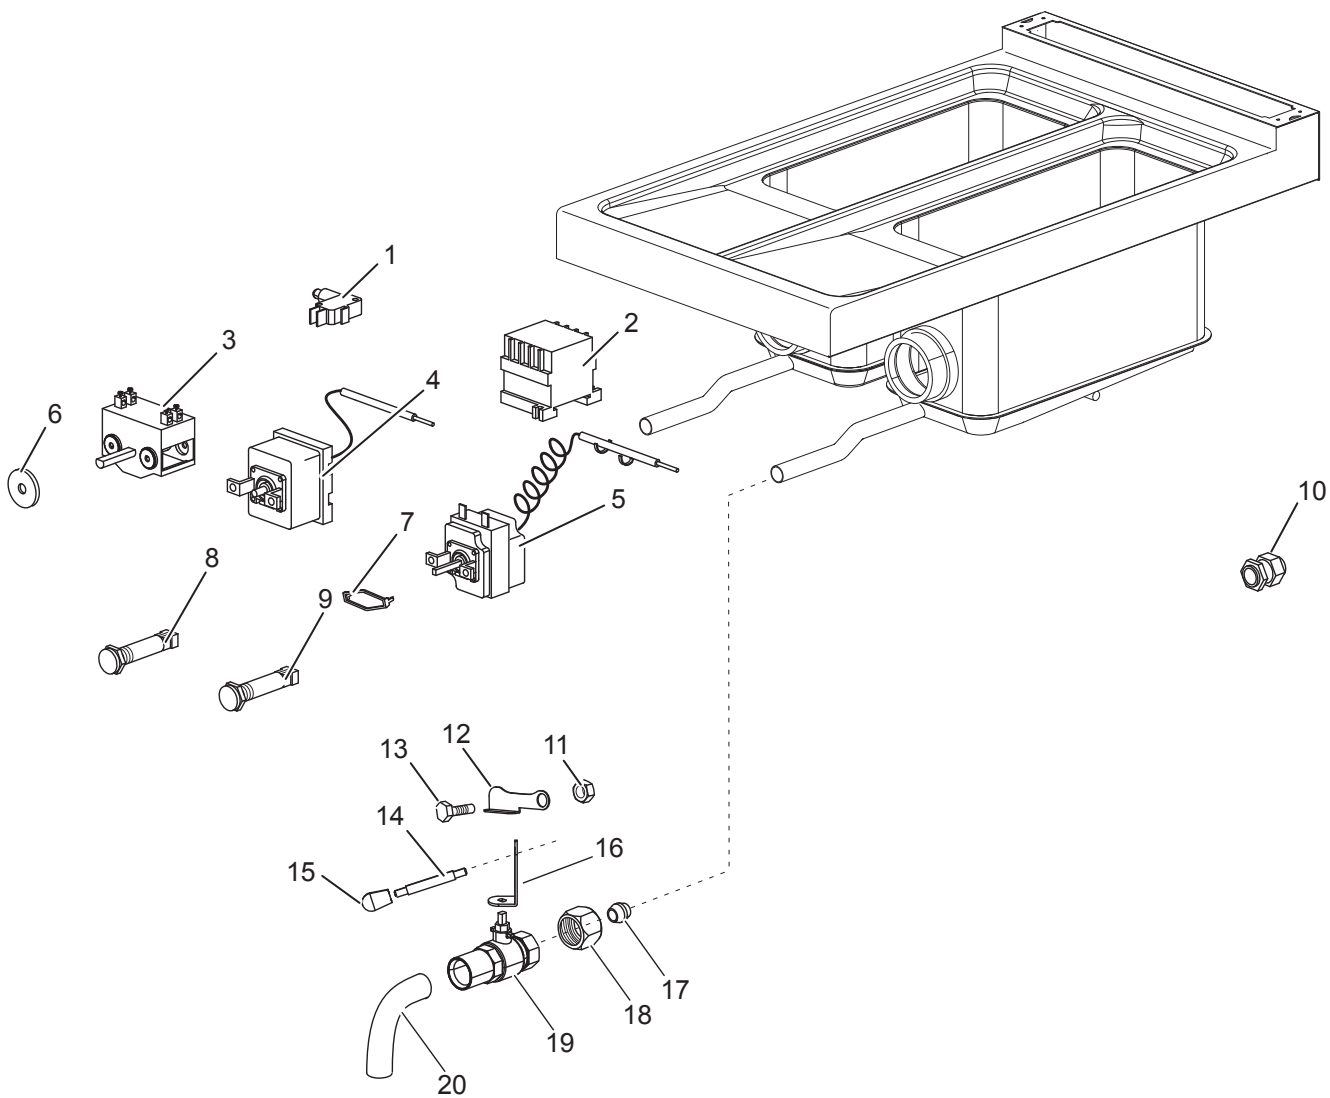

Nr.	Code	Title	Recommended
1.	175286	MICROSWITCH -UL-	S
2.	RTFOC00466	RELAIS FCV BF0910A230	S
3.	RTCU900110	COMMUTATEUR THERM.EF46 4921015300	S
4.	182100	THERMOSTAT DE SECURITE T232°C	
5.	180498	WORKING THERMOSTAT 180°C - 5MM BULB	S
6.	RTCU800185	JOINT BARRE COMMUTATEUR	S
7.	RTCU900112	ETRIER, HAUT COMM/THERM 617079	S
8.	166465	LAMPE-TEMOIN VERT SL-CO27500	S
9.	166466	LAMPE-TEMOIN ORANGE SL-CO27500	S
10.	RTBF700021	CABLE PG16 53015040+D53019040	N
11.	RTMIN00155	NUT M5	N
12.	179170	DRAIN SHAFT LOCK	N
13.	172792	PIN	N
14.	RTCU700412	BARRE ROB.VID.EAU GBM47 INOX	N
15.	RTCU700413	POIGNEE BARRE VIDANGE GBM47 I222/25	N
16.	172795	PLATE	N
18.	184842	CONNECTOR 3/4" D.18	
19.	161874	ROB.VIDANGE HUILE 3/4"	S
20.	163882	TUYAU VIDANGE HUILE EF6BM	N