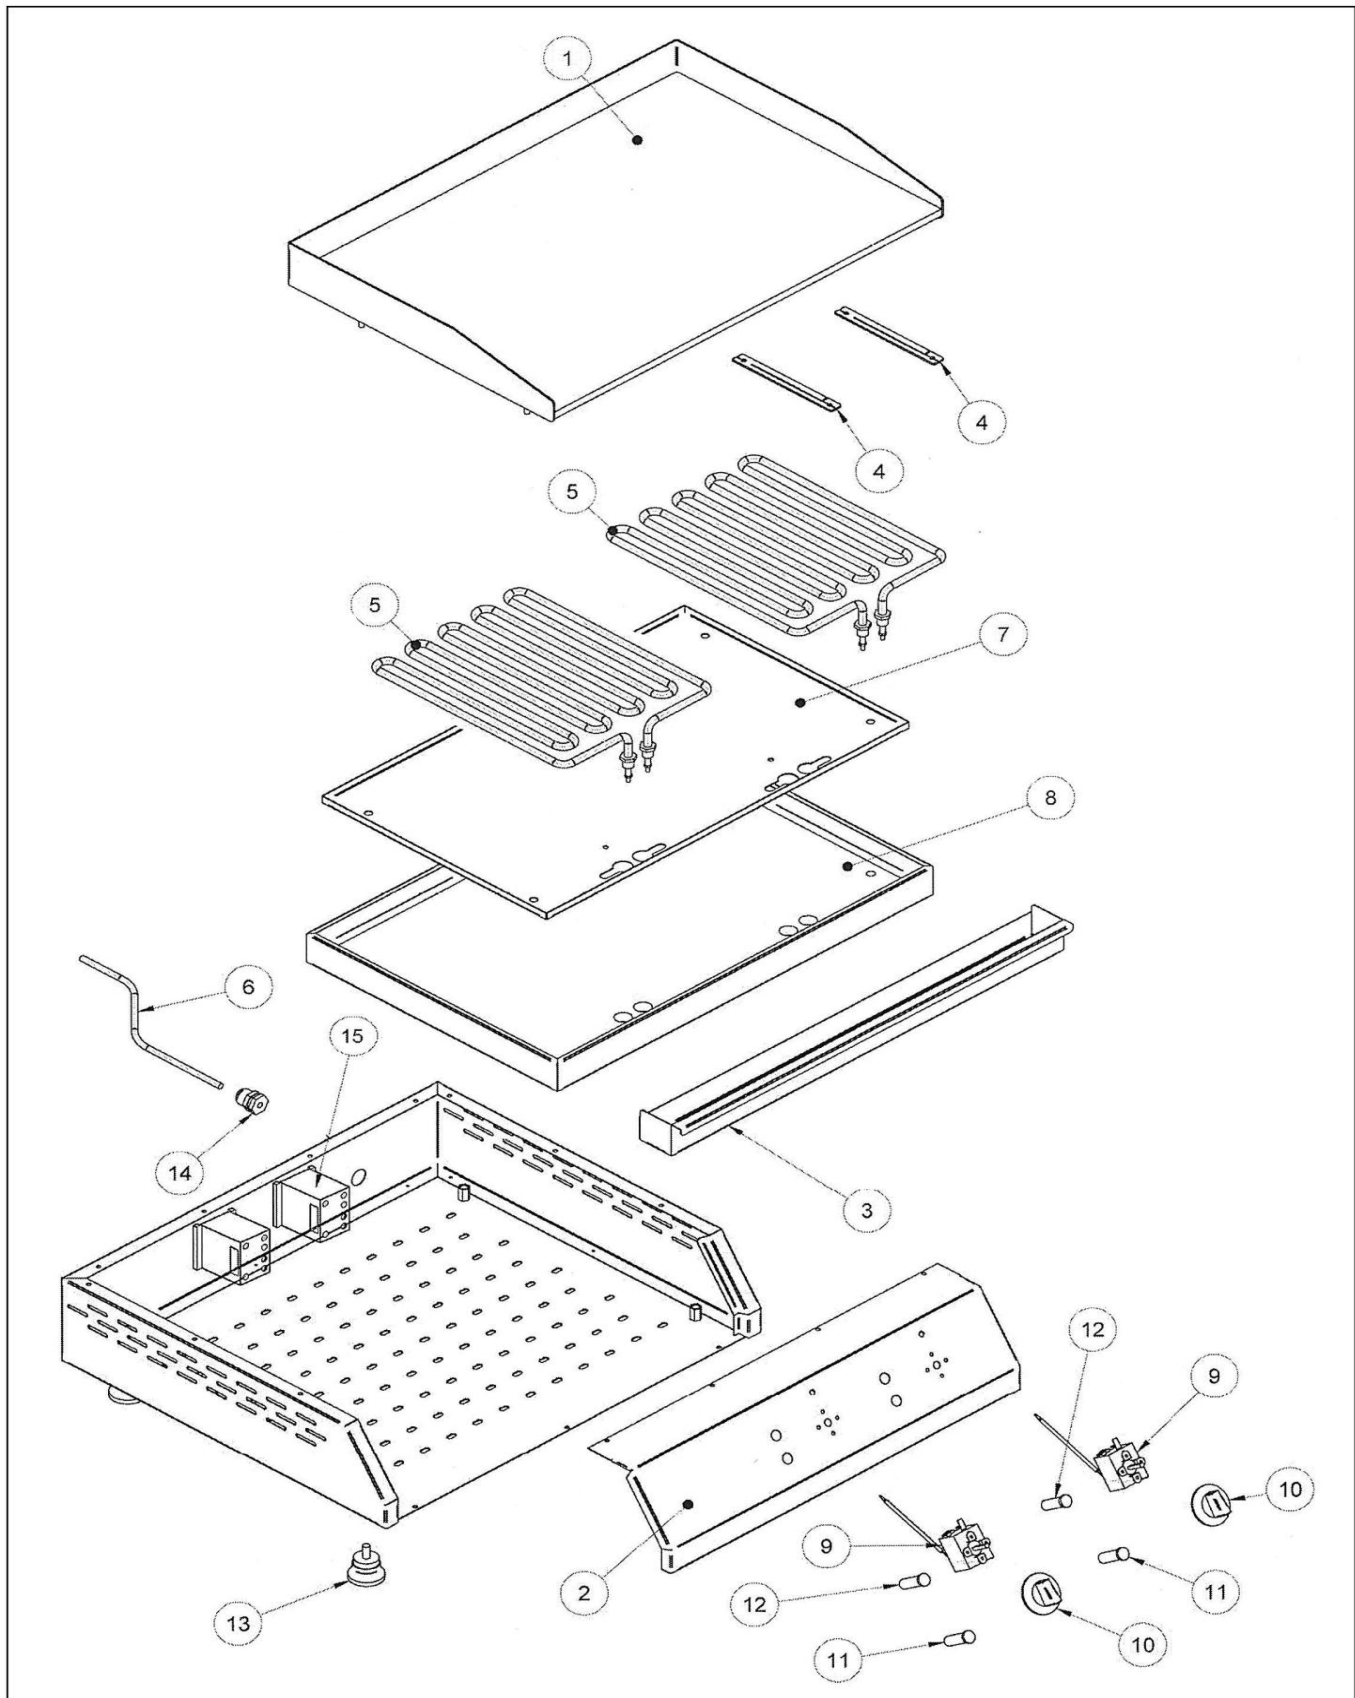

Snackgeräte Grillplatte

Artikel-Nr. 243016 (FT1L)

Explosionszeichnung / Ersatzteile

Bitte bei Ersatzteilbestellung immer Artikelnummer und Seriennummer mit angeben!

SPARE PART LIST / ESPLOSO FT1-2

SPARE PART LIST / ESPLOSO FT1-2

REF.	CODICE	DESCRIPTION	DESCRIZIONE	
1		Cooking surface FT1L	Piano FT1L	
1		Cooking surface FT1R	Piano FT1R	
1		Cooking surface FT2L	Piano FT2L	
1		Cooking surface FT2R	Piano FT2R	
2		Chassis FT1	Carcassa FT1	
2		Chassis FT2	Carcassa FT2	
3	R	Drawer FT1	Cassetto FT1	
3	R	Drawer FT2	Cassetto FT2	
4		Support	Supporto	
5	R	Resistance	Resistenza	
6		Electric cable FT1	Cavo alimentazione FT1	
6		Electric cable FT2	Cavo alimentazione FT2	
7		Cover FT1	Carter FT1	
7		Cover FT2	Carter FT2	
8		Cover + insulating FT1	Carter + isolante FT1	
8		Cover + insulating FT2	Carter + isolante FT2	
9	R	Thermostat	Termostato	
10	R	Knob	Manopola	
11	R	Lamp orange	Lampada arancione	
12	R	Lamp green	Lampada verde	
13	R	Foot	Piedino	
14		Press cable FT2	Pressacavo FT2	
15	R	Contacto 30A	Contattore 30A	