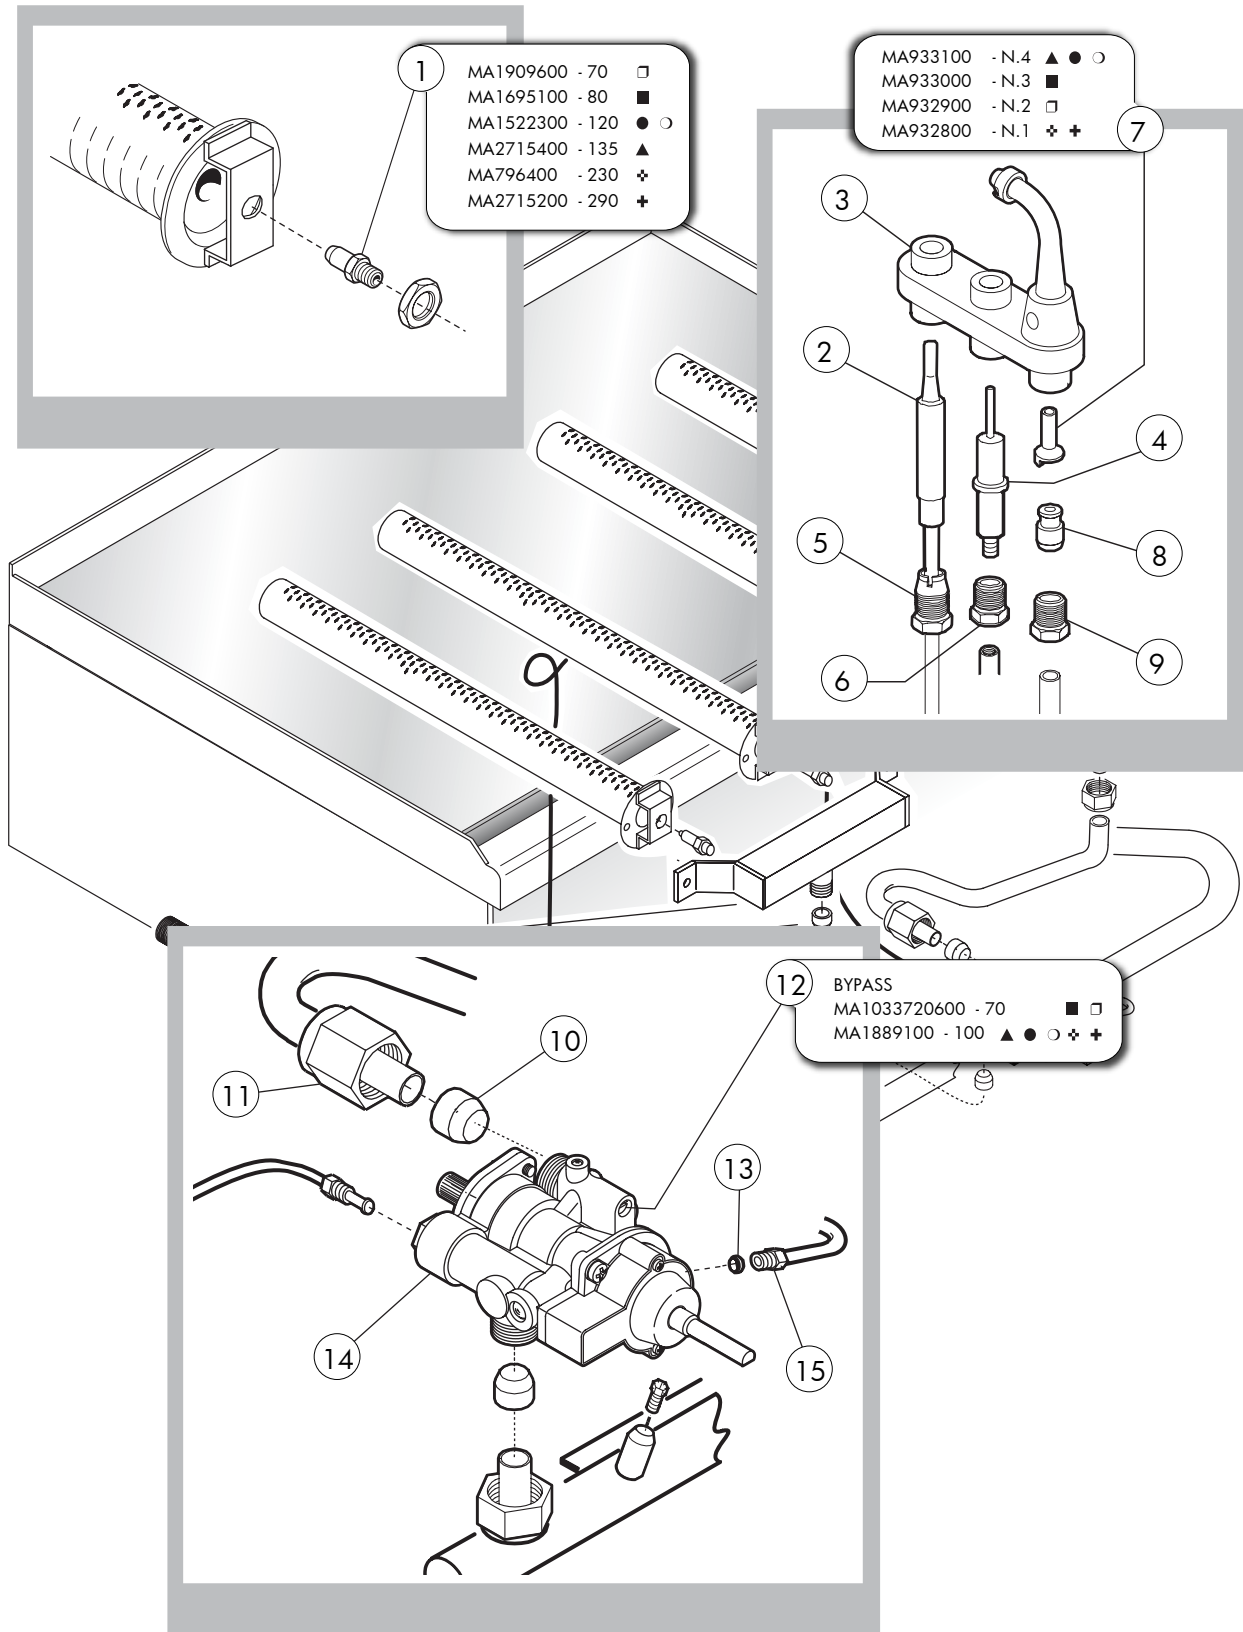

## Kochgeräte Serie 650 Gas-Grillplatte

Artikel-Nr. 123107 (OFT66GLC)

---

### Explosionszeichnung / Ersatzteile

---

Bitte bei Ersatzteilbestellung immer Artikelnummer und Seriennummer mit angeben!

**Series 650**  
Gas-grillplatten

**Table\_A**

POS.	CODE	PIECES	BESCHREIBUNG	DATA	C
1	MA1030000600	1	KRAPZER		
2	MA1031105314	2	GASRAMPE		
3	CR0932240	2	DREHKNOPF		
4	CR0930160	1	FRONTBLENDE		
5	MA1936100	2	STARTEN PIEZO		
6	CR0930650	1	SCHUBFACH		
7	CR0849830	1	VERCHROMTER GLATTER PLAN - M60		
8	MA86720	2	KEGEL/10		
9	MA1326500	2	NUß M16X1,5		
10	MA1044315000	1	ANTISPRITZBORD		
11	MA1482412	2	REGLER-LUFT		
12	MA1936300	2	KABEL PIEZO ANFÄNGT		
13	CR0930300	1	VERSUCHSRÖHRE ◀		
		1	VERSUCHSRÖHRE ▶		
14	CR0930250	1	RAMPE		
15	MA1036021613	4	FUSS		
16	CR0930290	1	BRENNER-RÖHRE ◀		
		1	BRENNER-RÖHRE ▶		
17	MA1031501000	4	BRENNER		
18	MA97313000	1	STOPFEN		
19	MA1942900	2	THERMOSTAT 325°C		
20	CR0842400	2	KORK		

\* >>> Empfohlener Austausch

**Series 650**  
Gas-grillplatten

**Table\_B**

POS.	CODE	PIECES	BESCHREIBUNG	DATA	C
1		2	DÜSE		
2	MA1955500	2	THERMOELEMENT		
3	MA509900	2	ZÜNDFLAMME		
4	MA636700	2	STARTEN DER ELEKTRODE		
5	MA1891700	2	THERMOELEMENT-UNION		
6	MA1888400	2	ZÜNDKERZE-UNION		
7		2	VERSUCHSSCHNABEL		
8	MA469000	2	KEGEL /4 S		
9	MA673500	2	VERSUCHSUNION		
10	MA86720	2	KEGEL /10		
11	MA1326500	2	NUß M16X1,5		
12		2	BY-PASS		
13	MA673600	2	ZAPFEN 3/8"		
14	CR0933740	2	HÖREN SIE HAHN-VENTIL AUF		
15	MA673500	4	NUß M10X1/4		